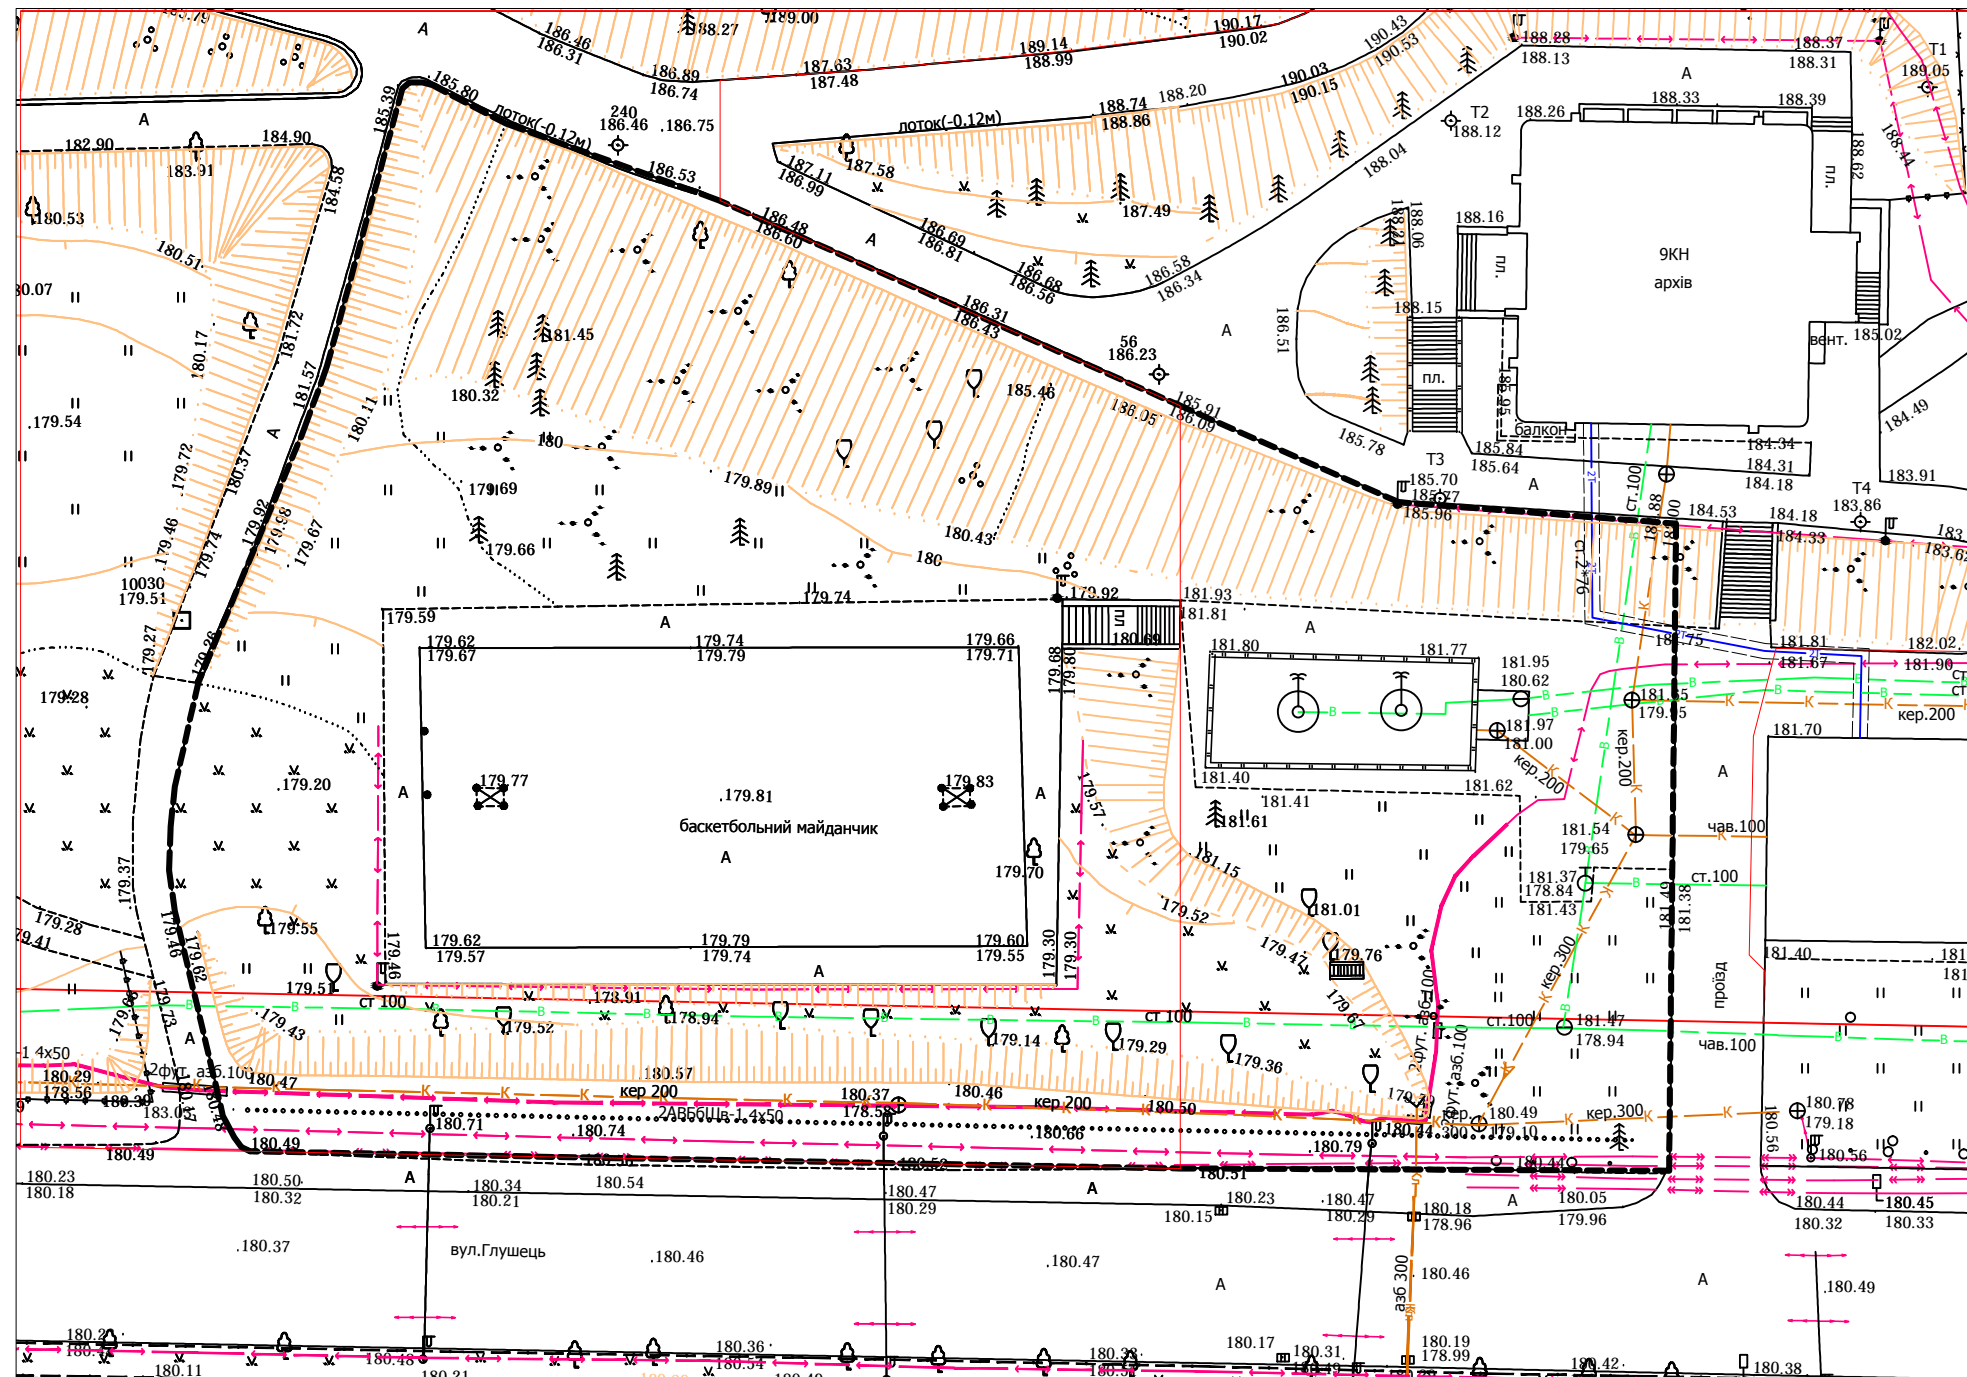

**Додаток до договору
між КП "Парки та сквери м.Луцька" та Луцьким педагогічним коледжем**

М 1:500

Ситуаційна схема

ТЕХНІКО-ЕКОНОМІЧНІ ПОКАЗНИКИ:

№ п.п.	Найменування	Одиниця виміру	Площа
1	Площа земельної ділянки	га	0,5286

Умовні позначення:

- Межа земельної ділянки, яка закріплюється за Луцьким педагогічним коледжем для проведення благоустрою
- Існуючі будівлі та споруди

Управління містобудування та архітектури

	прізвище	підпис	дата
Заступник нач.управління	Матвій Я.В.		
Розробив	Ратнюк Г.Д.		
Перевірив	Лохманова А.В.		