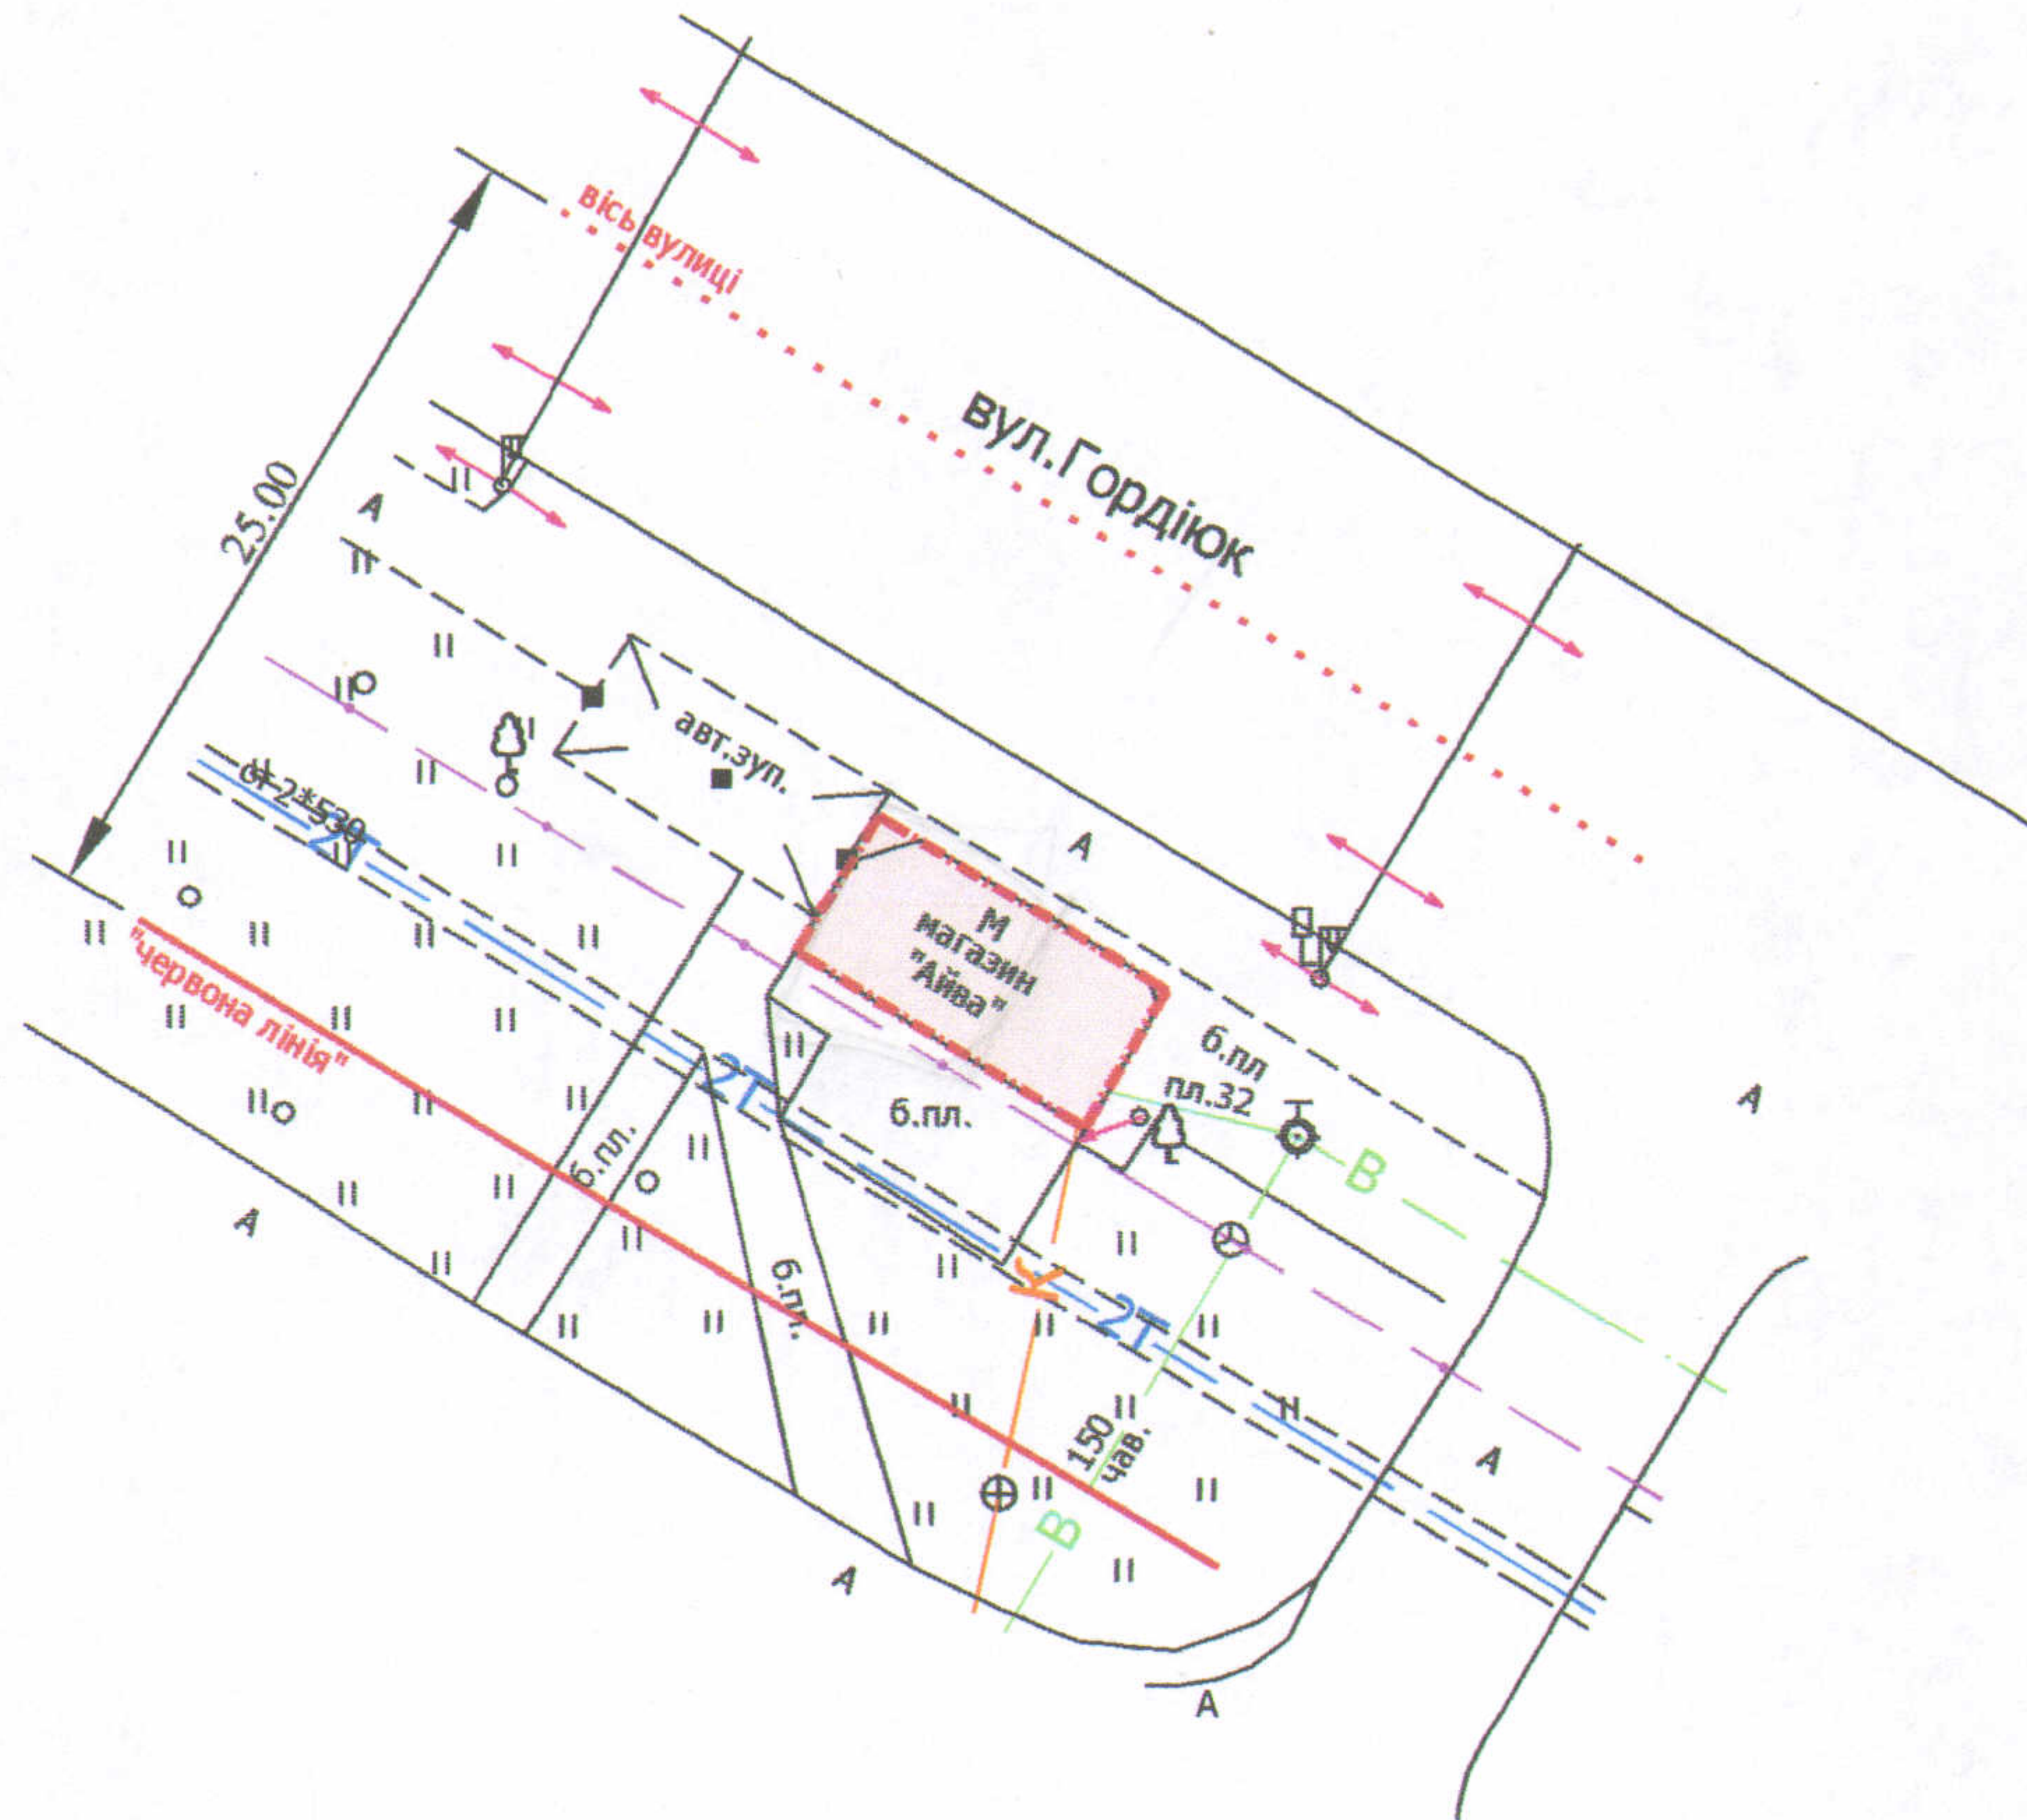

СХЕМА
земельної ділянки

Ситуаційний план

УМОВНІ ПОЗНАЧЕННЯ

Масштаб 1: 500

0,0049 га

— земельна ділянка, що надана в оренду ФОП Крамаревича В.П., право оренди на яку зареєстроване в Державному реєстрі речових прав на нерухоме майно від 19.02.2014, номер запису про інше речове право: 4720512 згідно з додатковою угодою про поновлення договору оренди землі від 17.02.2014