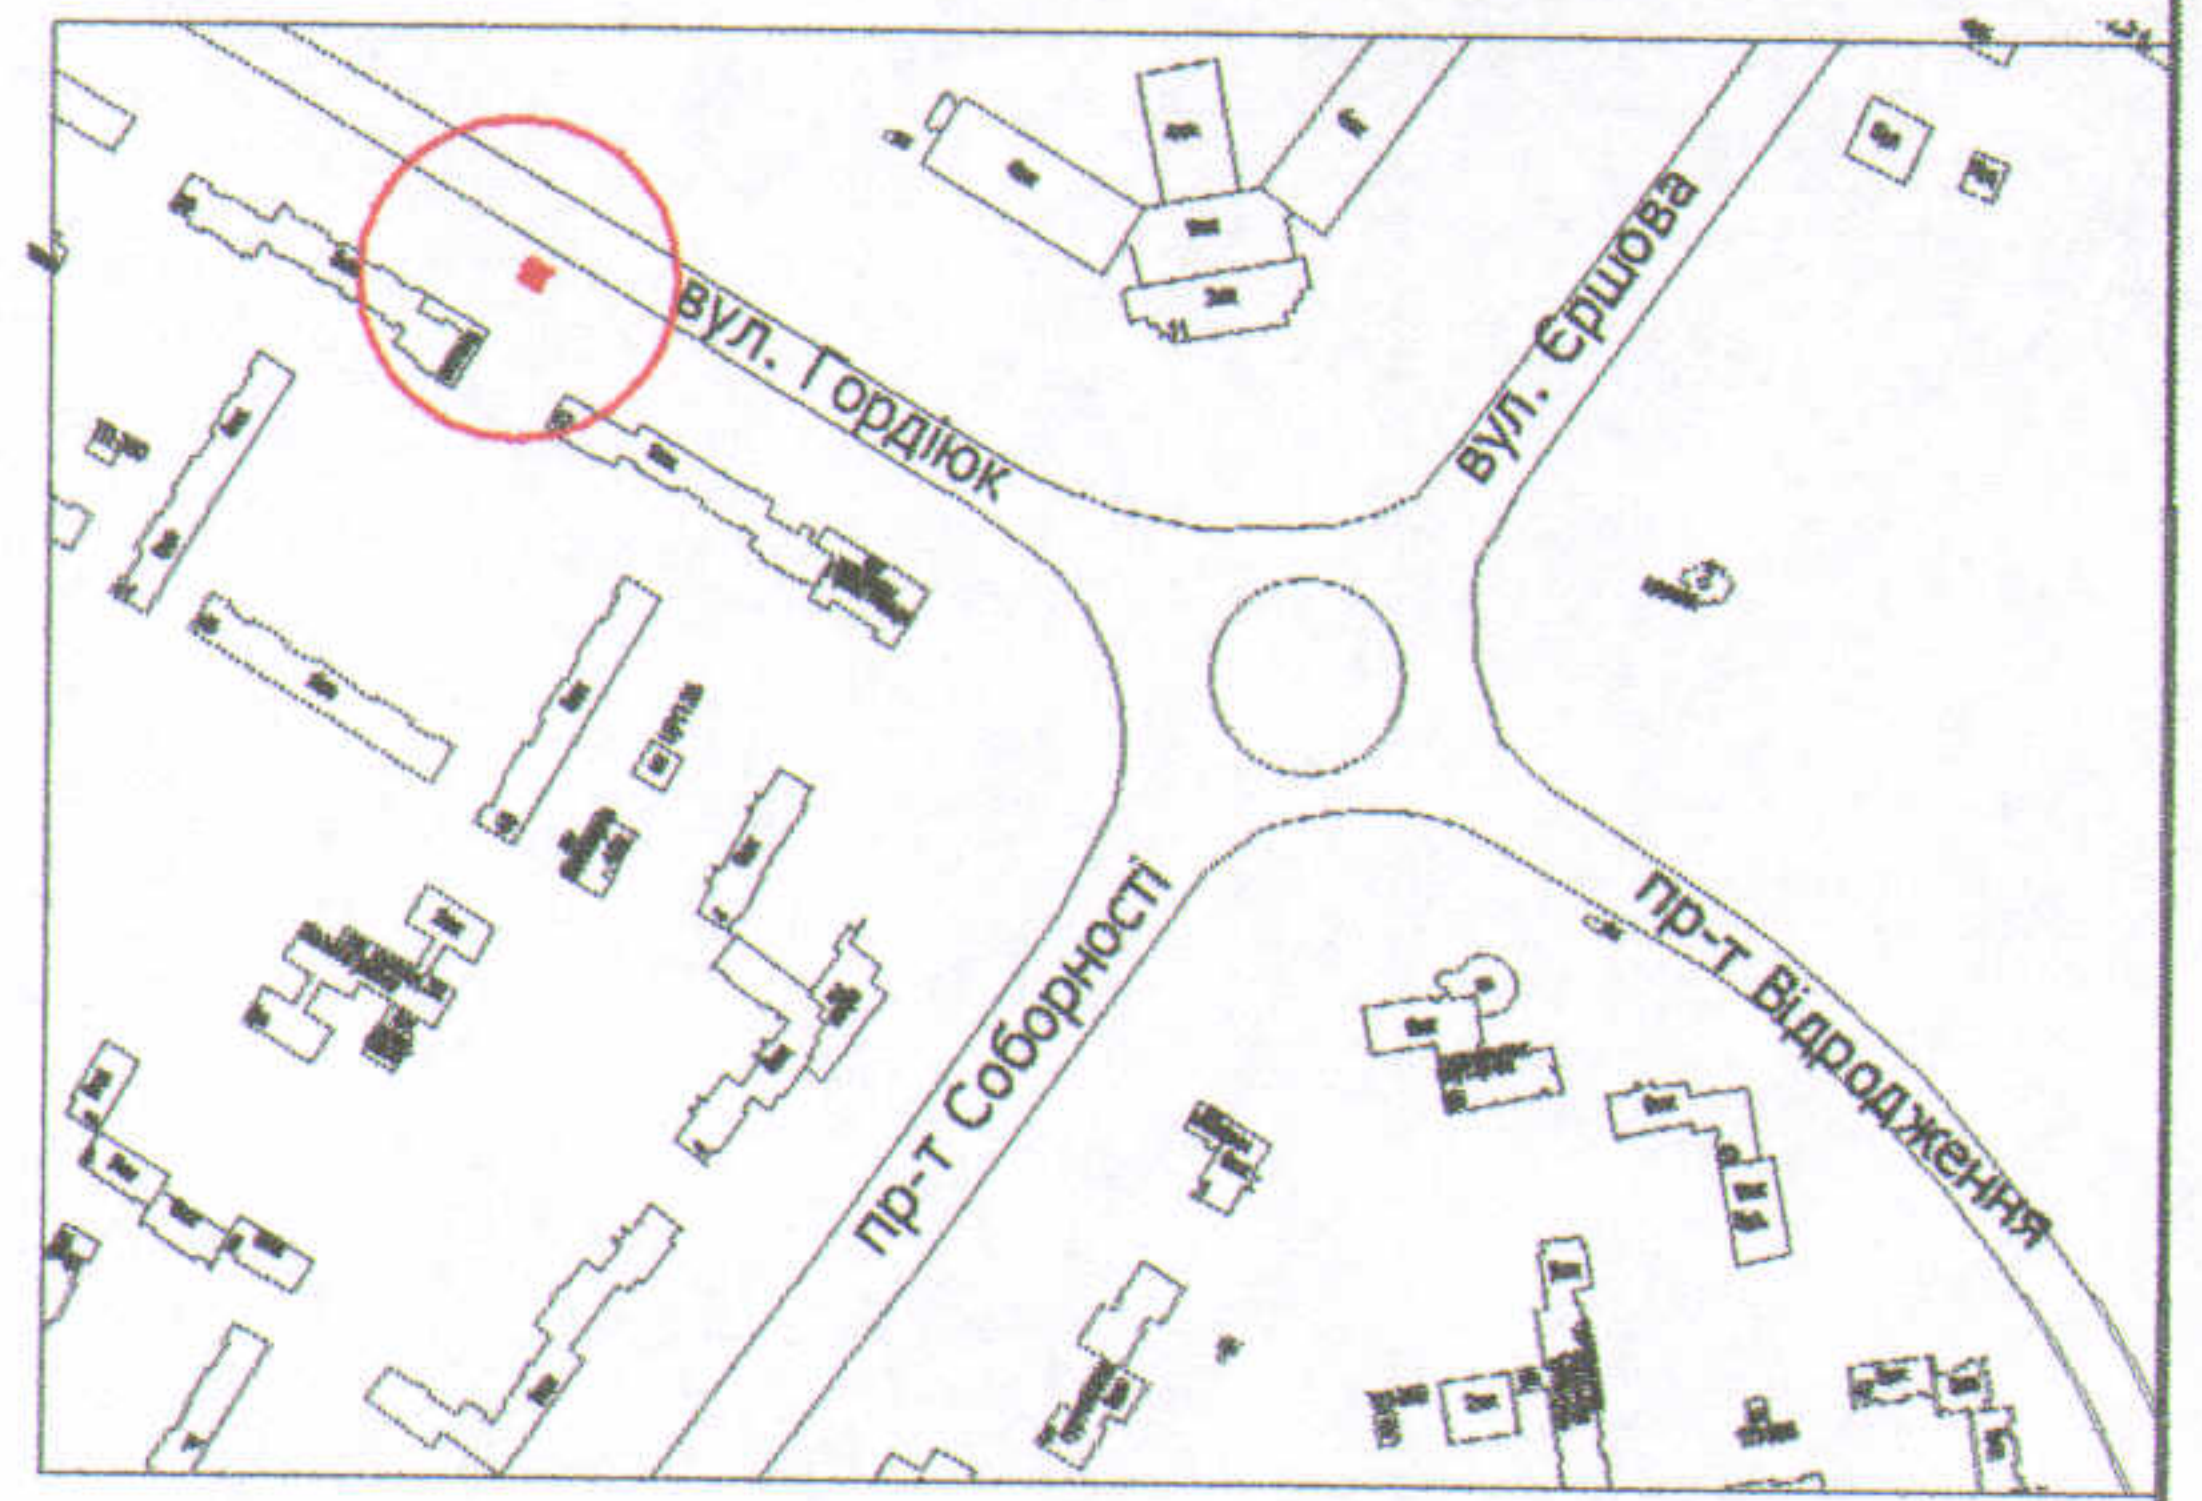

СХЕМА
земельної ділянки

Ситуаційний план

УМОВНІ ПОЗНАЧЕННЯ

Масштаб 1: 500

0,0049 га

— земельна ділянка, що надана в оренду ФОП Крамаревича В.П., право оренди на яку зареєстроване в Державному реєстрі речових прав на нерухоме майно від 19.02.2014, номер запису про інше речове право: 4720512 згідно з додатковою угодою про поновлення договору оренди землі від 17.02.2014