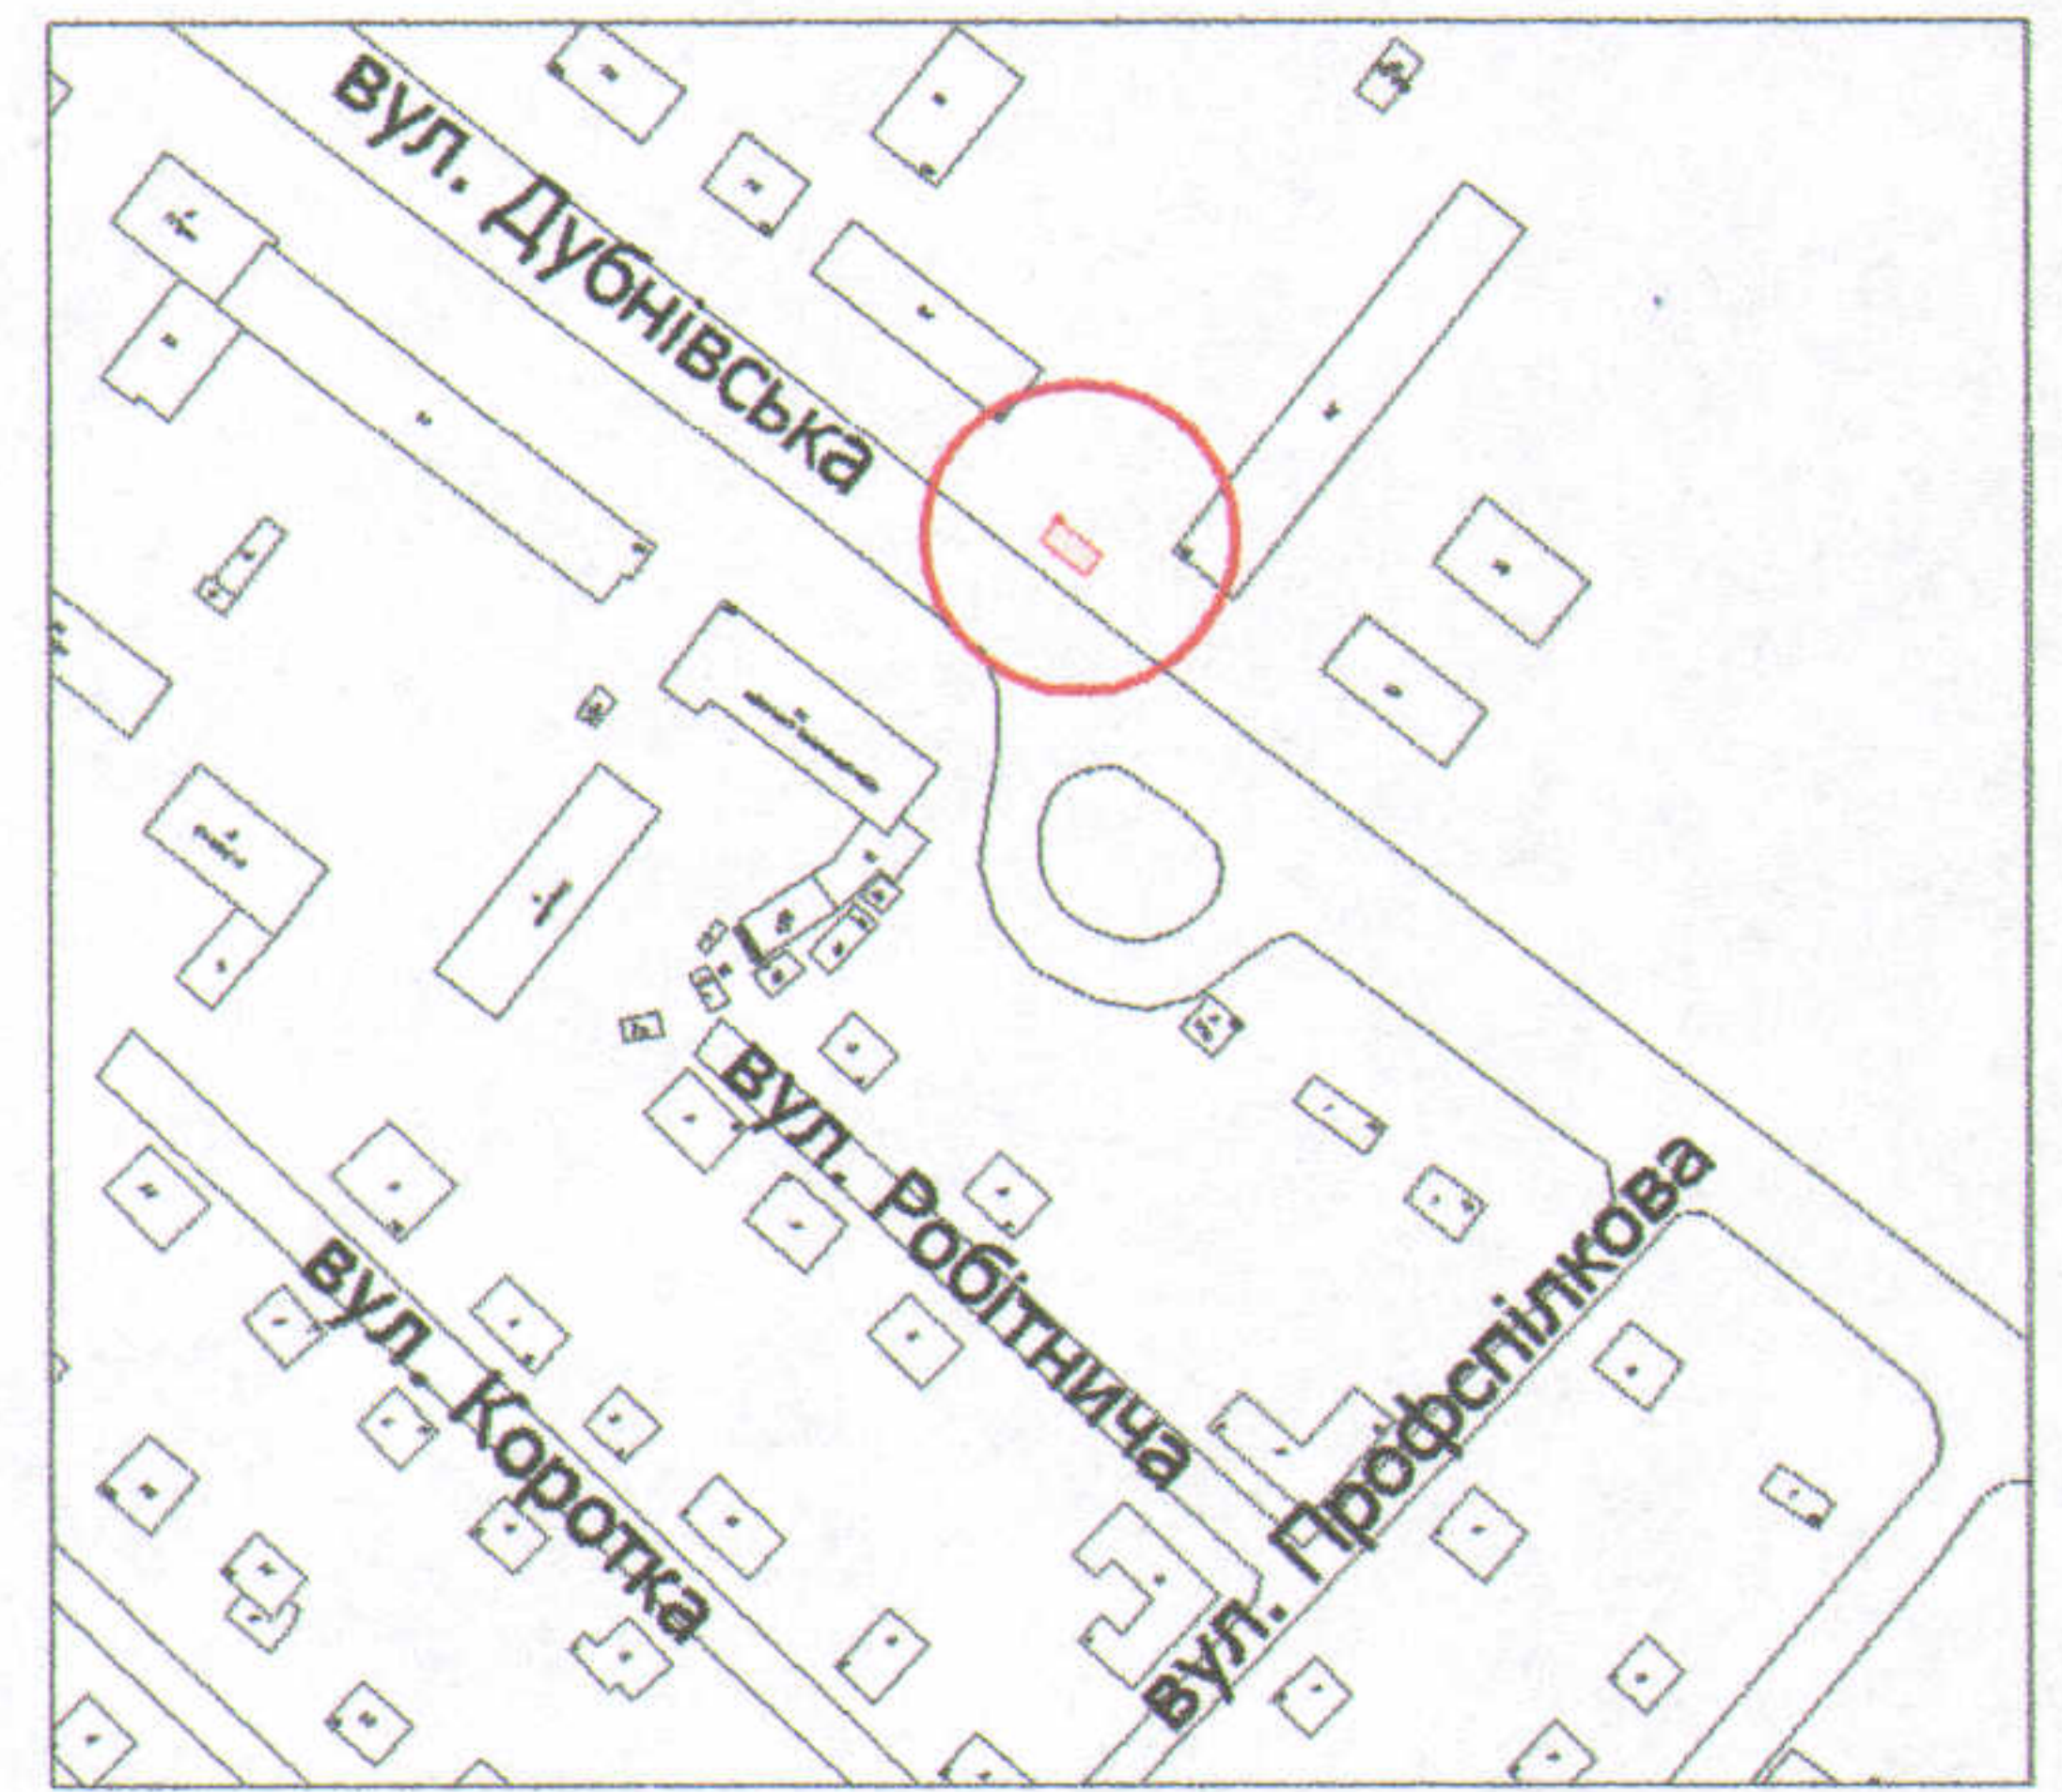

СХЕМА
земельної ділянки

Ситуаційний план

УМОВНІ ПОЗНАЧЕННЯ

Масштаб 1: 500

0,0034 га — земельна ділянка, що надана в оренду ФОП Пархомчуку М.М. згідно з договором оренди землі від 16.08.2007 за № 040707700332, поновленим додатковою угодою про поновлення договору оренди землі від 25.02.2013 (право оренди земельної ділянки зареєстроване в Державному реєстрі речових прав на нерухоме майно 06.11.2013, номер запису про інше речове право: 3266326)