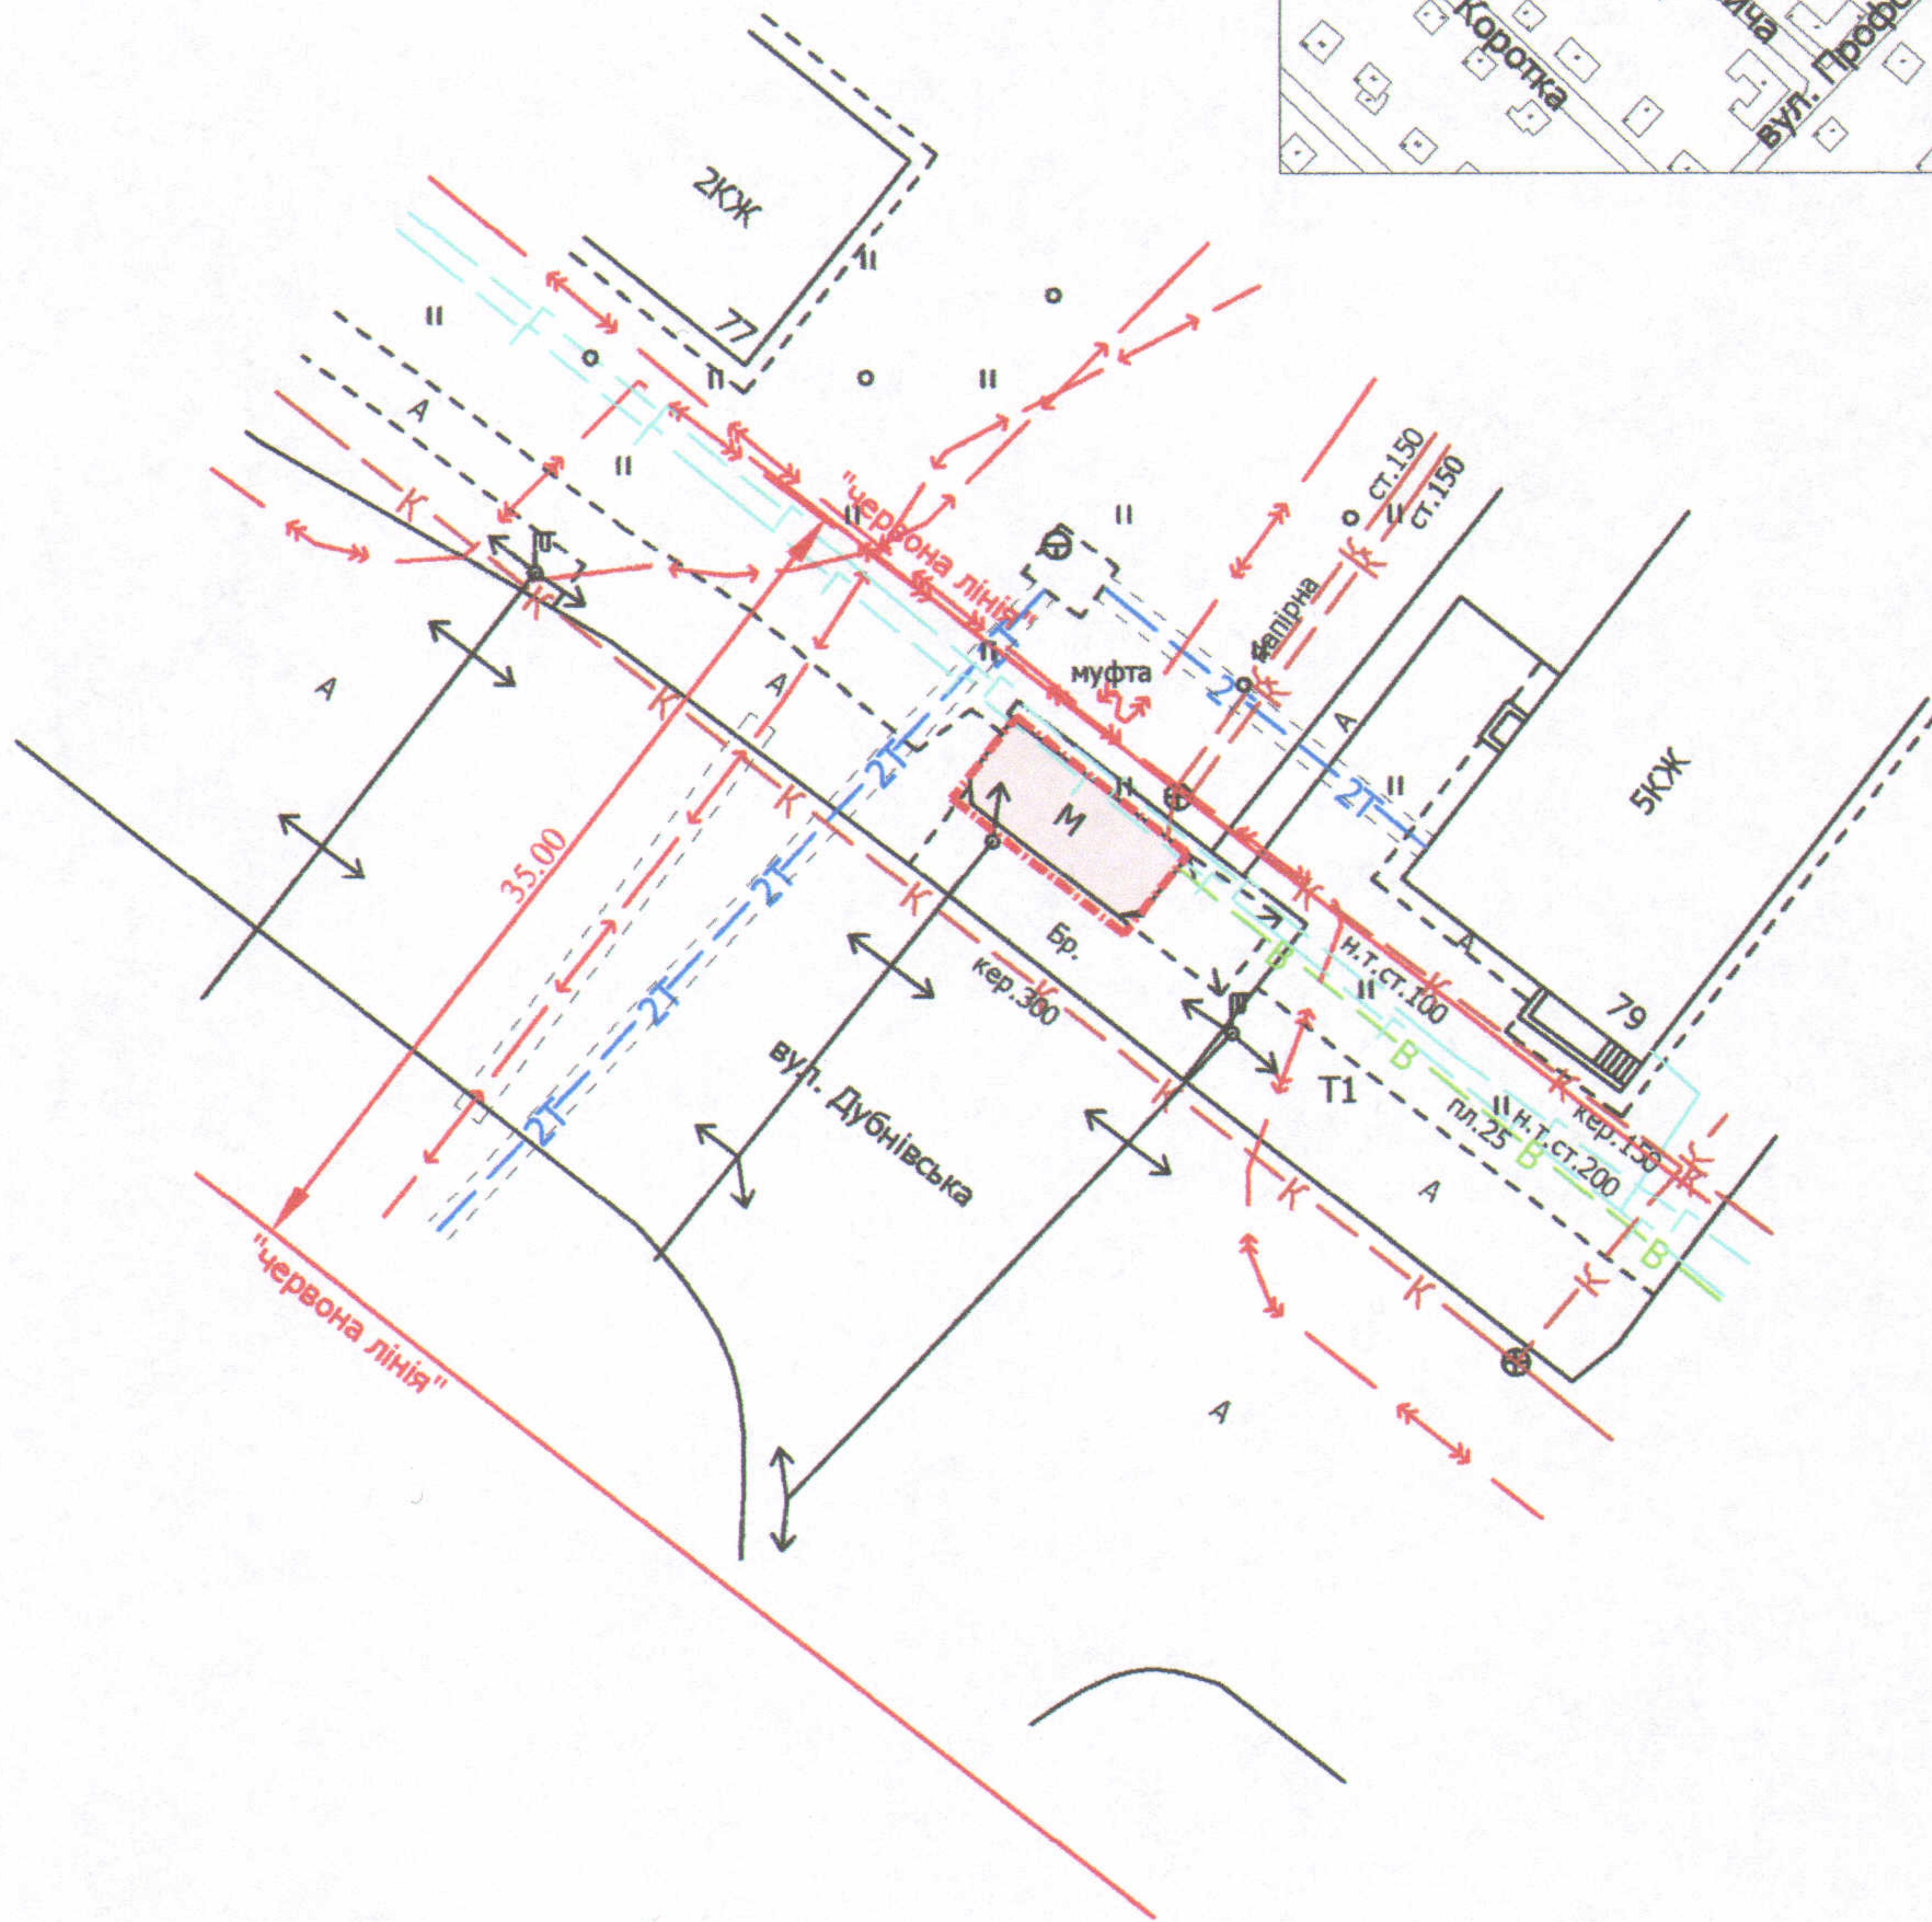

СХЕМА
земельної ділянки

Ситуаційний план

УМОВНІ ПОЗНАЧЕННЯ

Масштаб 1: 500

0,0034 га — земельна ділянка, що надана в оренду ФОП Пархомчуку М.М. згідно з договором оренди землі від 16.08.2007 за № 040707700332, поновленим додатковою угодою про поновлення договору оренди землі від 25.02.2013 (право оренди земельної ділянки зареєстроване в Державному реєстрі речових прав на нерухоме майно 06.11.2013, номер запису про інше речове право: 3266326)