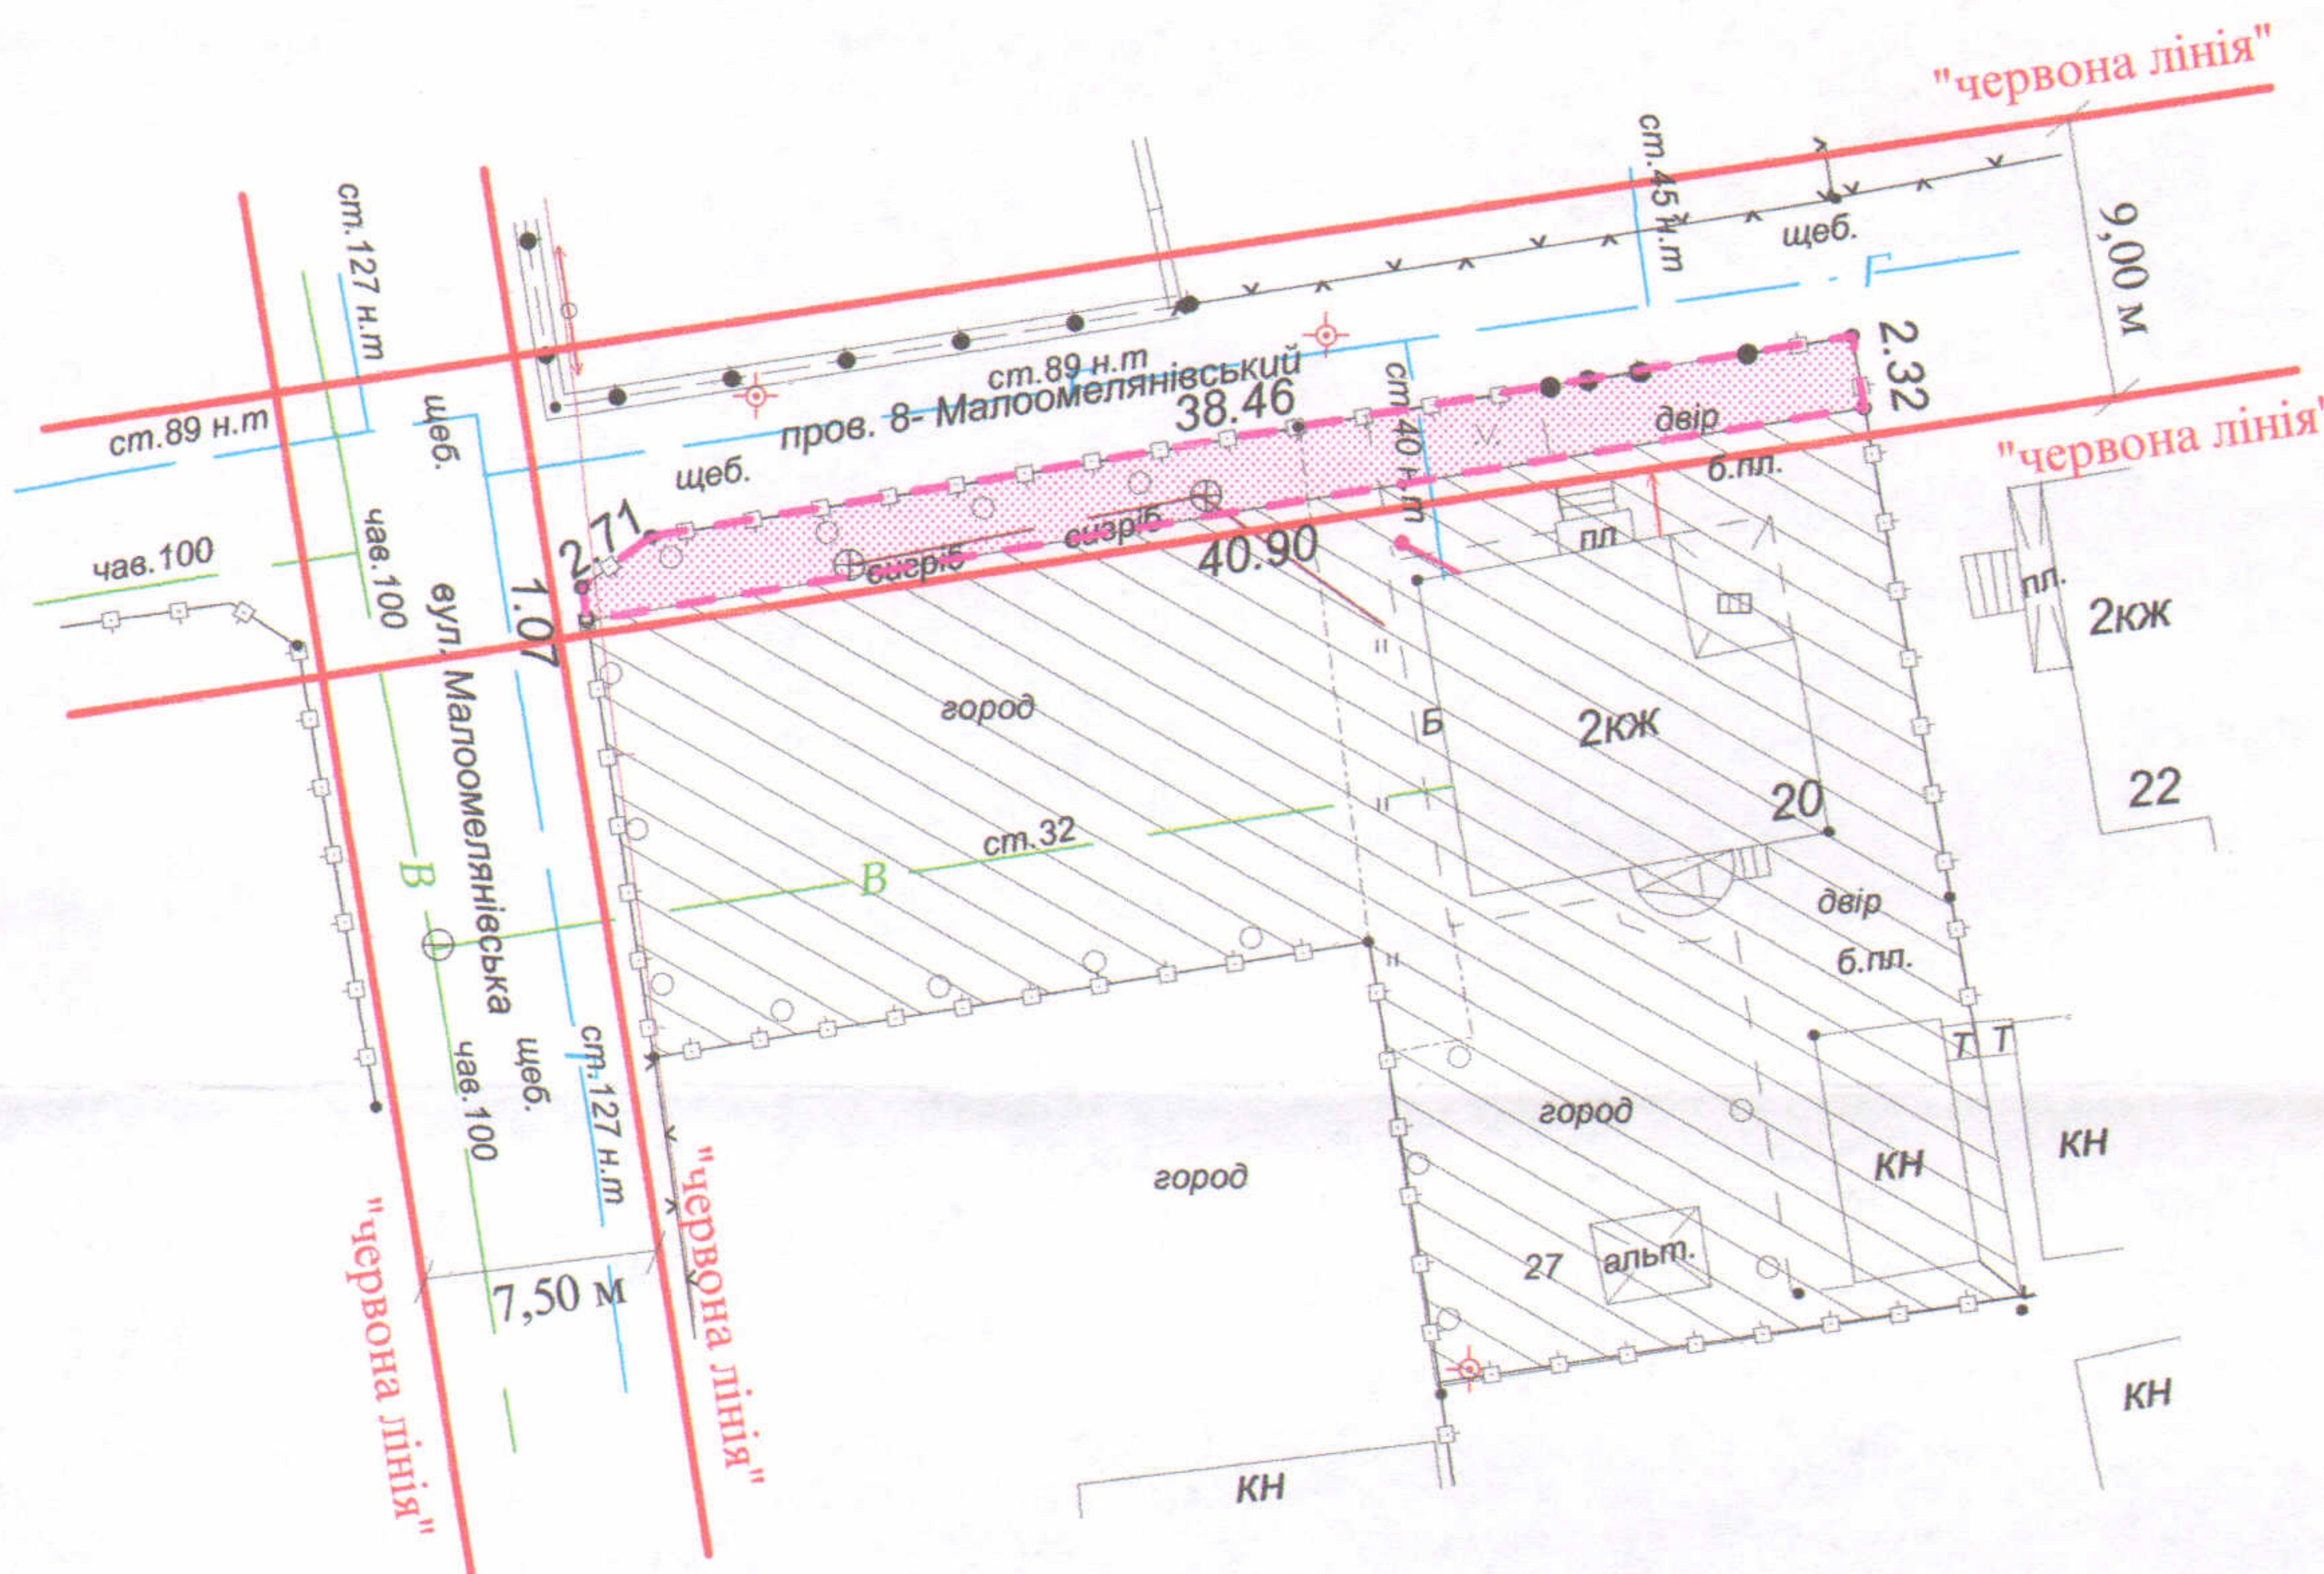

ПЛАН
земельної ділянки

Кадастровий № : 0710100000:31:187:0003

Адреса: м. Луцьк, пров. 8-й Малоомелянівський, 20

Землекористувачі: громадянин Голубчук Петро Іванович

громадянин Голубчук Руслан Петрович

Ситуаційна схема

УМОВНІ ПОЗНАЧЕННЯ

- 0,0092 га - земельна ділянка, що надається в оренду в межах "червоних ліній" для обслуговування жилого будинку, господарських будівель і споруд
- 0,0092 га - земельна ділянка, що була надана в оренду гр. Голубчику П.І., гр. Голубчику Р.П. (право власності Територіальної громади міста Луцька в особі Луцької міської ради зареєстроване в Державному реєстрі речових прав на нерухоме майно від 11.01.2014, номер запису про право власності: 4216489)
- 0,0842 га - земельна ділянка у власності гр. Голубчука П.І., гр. Голубчука Р.П. згідно з державним актом на право власності на земельну ділянку від 27.09.2007 за № 010707700839 (серія ЯД № 296160) для будівництва та обслуговування житлового будинку, господарських будівель та споруд