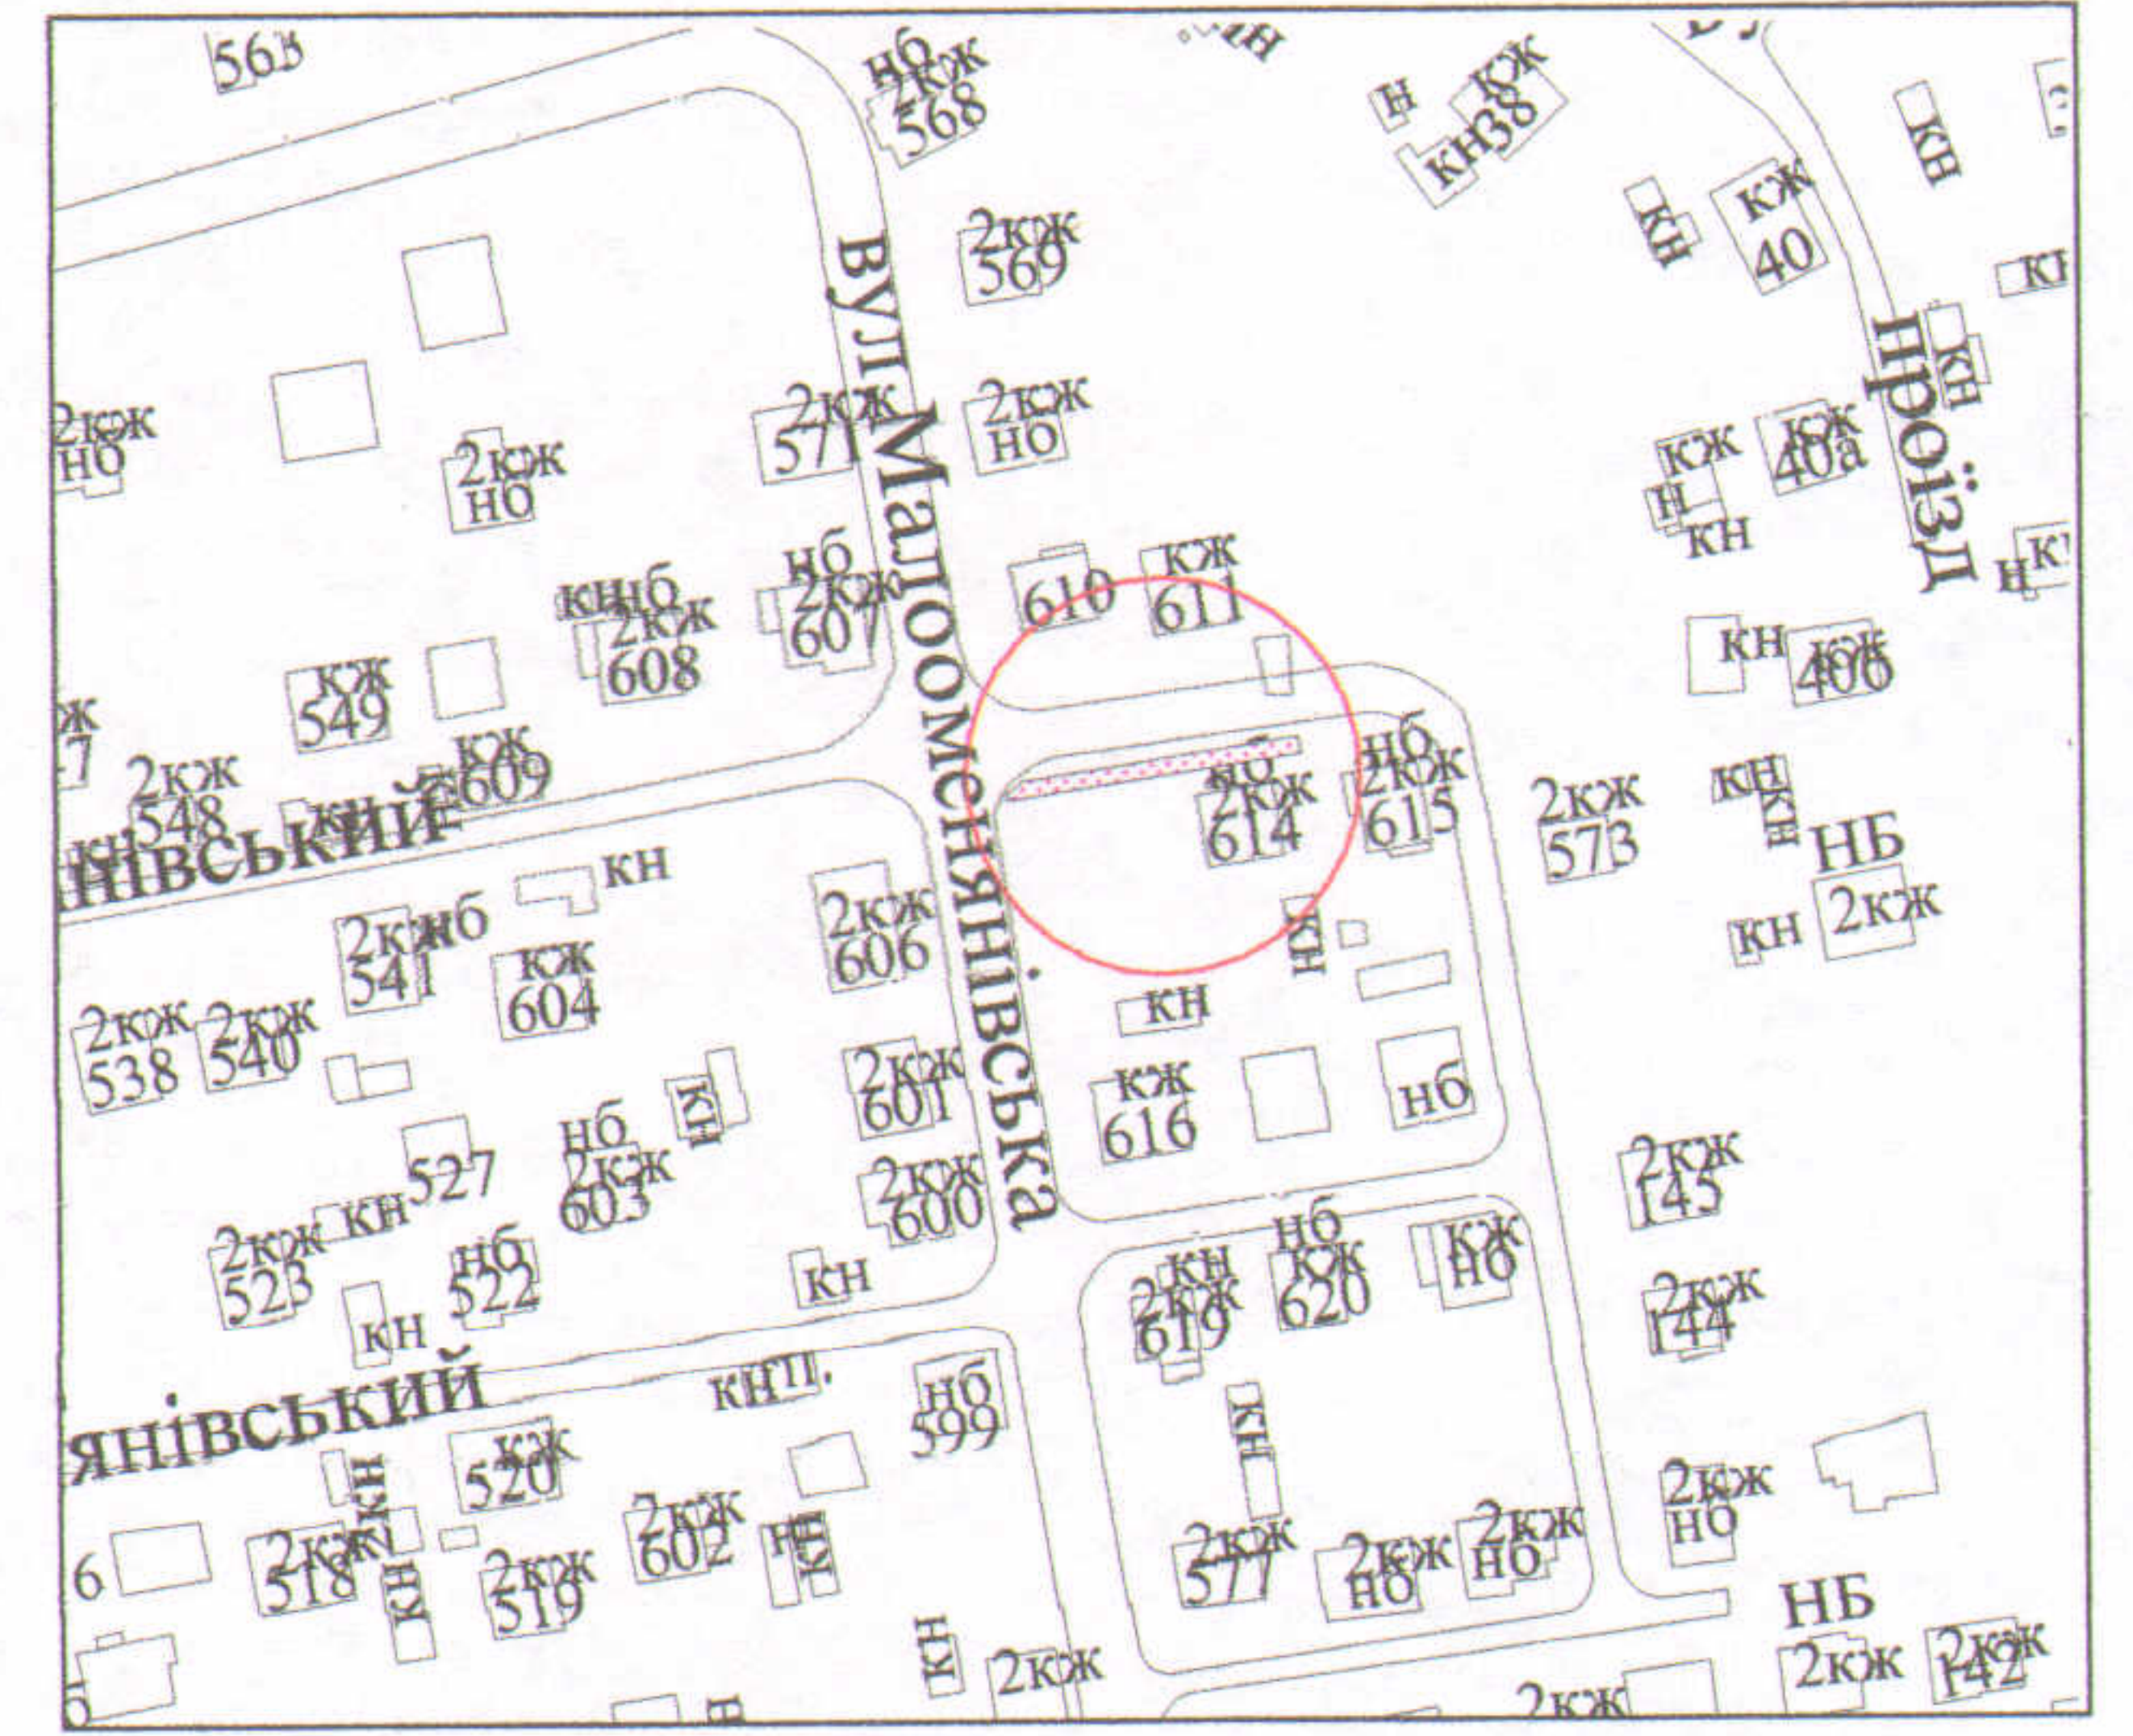

ПЛАН
земельної ділянки

Кадастровий № : 0710100000:31:187:0003

Адреса: м. Луцьк, пров. 8-й Малоомелянівський, 20

Землекористувачі: громадянин Голубчук Петро Іванович

громадянин Голубчук Руслан Петрович

Ситуаційна схема

УМОВНІ ПОЗНАЧЕННЯ

- 0,0092 га - земельна ділянка, що надається в оренду в межах "червоних ліній" для обслуговування жилого будинку, господарських будівель і споруд
- 0,0092 га - земельна ділянка, що була надана в оренду гр. Голубчику П.І., гр. Голубчику Р.П. (право власності Територіальної громади міста Луцька в особі Луцької міської ради зареєстроване в Державному реєстрі речових прав на нерухоме майно від 11.01.2014, номер запису про право власності: 4216489)
- 0,0842 га - земельна ділянка у власності гр. Голубчука П.І., гр. Голубчука Р.П. згідно з державним актом на право власності на земельну ділянку від 27.09.2007 за № 010707700839 (серія ЯД № 296160) для будівництва та обслуговування житлового будинку, господарських будівель та споруд