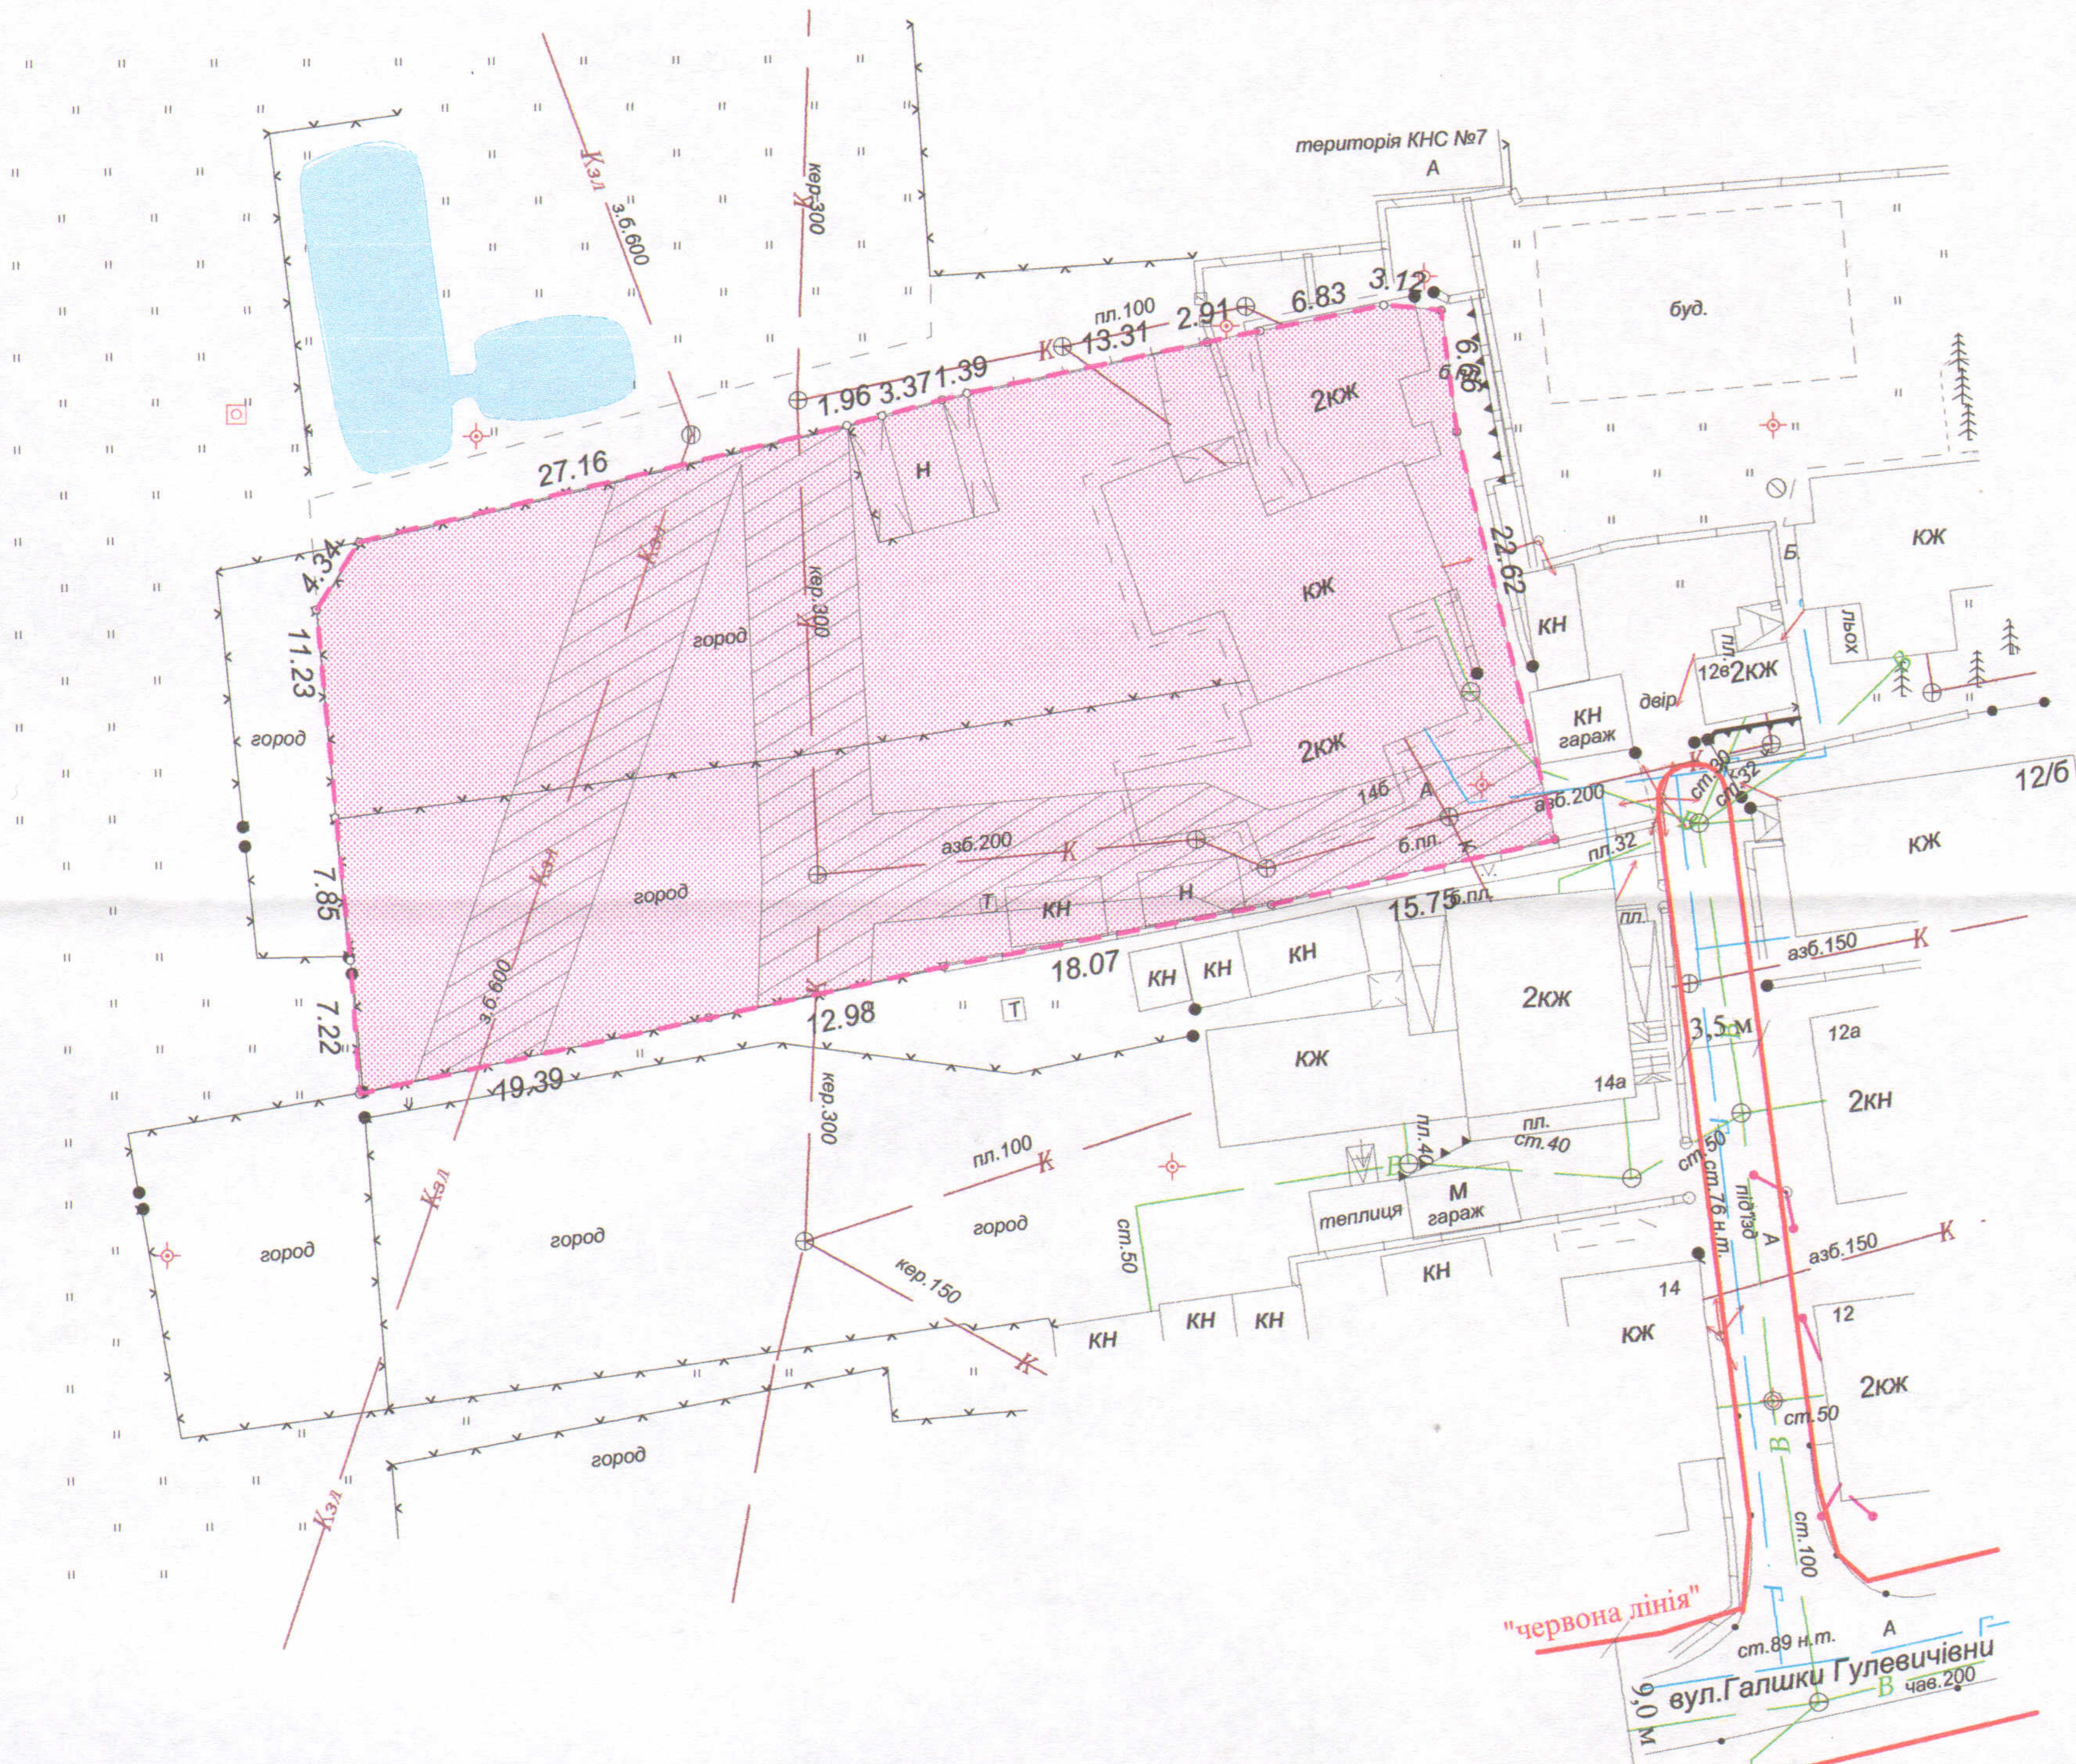

ПЛАН
земельної ділянки

Кадастровий №: 0710100000:11:141:0007
 Адреса: м. Луцьк, вул. Галишки Гулевичівни, 14-б
 Землекористувач: громадянка Мельничук Ніна Євстафіївна
громадянин Іосенко Андрій Олександрович
громадянин Куприянчик Юрій Миколайович
громадянка Зубакіна Алла Михайлівна

Ситуаційна схема

УМОВНІ ПОЗНАЧЕННЯ

- 0,1907 га - земельна ділянка, що надається в оренду для будівництва та обслуговування жилого будинку, господарських будівель і споруд
- 0,1907 га - земельна ділянка, що була надана в оренду гр. Мельничук Н.Є, гр. Іосенко Р.А., гр. Куприянчик Н.М., гр. Зубакіній А.М. згідно з договором оренди землі від 12.04.2011 за № 071010004000002
- 0,0600 га - обмеження, встановлені щодо використання земельної ділянки (охоронні зони навколо інженерних комунікацій (01.08) - водопровід, каналізація)

Масштаб 1 : 500