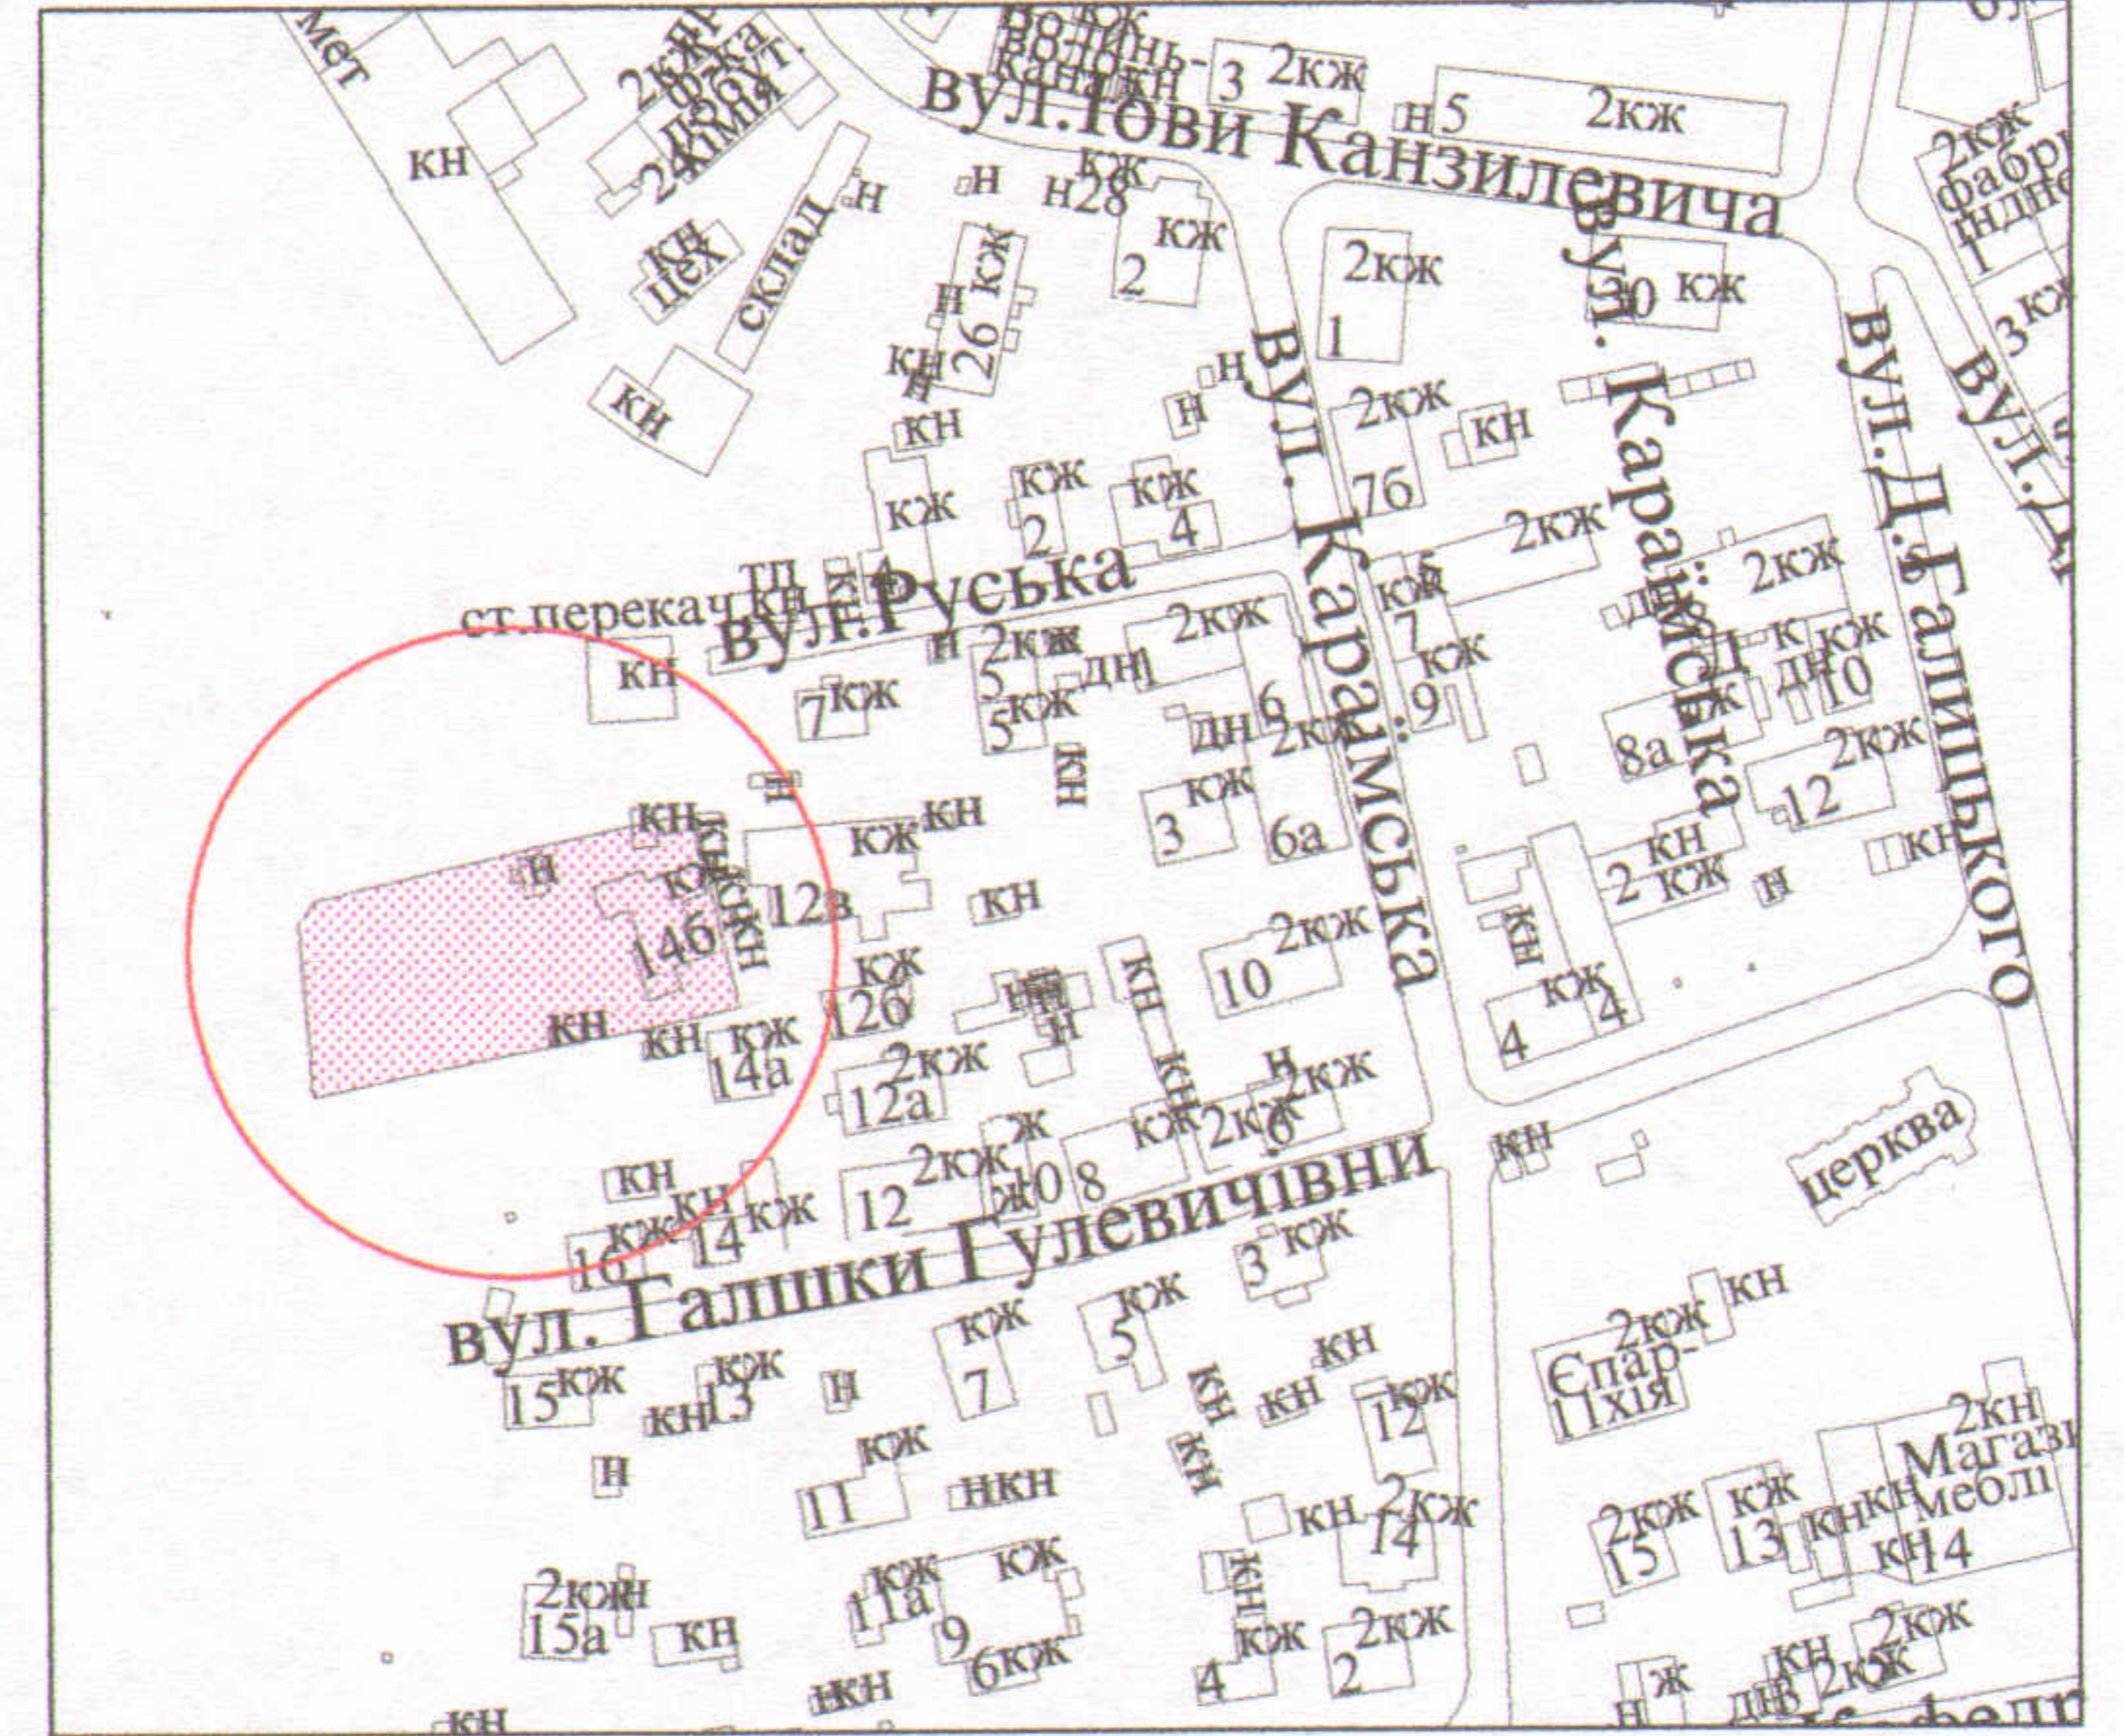

ПЛАН
земельної ділянки

Кадастровий №: 0710100000:11:141:0007
 Адреса: м. Луцьк, вул. Галишки Гулевичівни, 14-б
 Землекористувач: громадянка Мельничук Ніна Євстафіївна
громадянин Іосенко Андрій Олександрович
громадянин Куприянчик Юрій Миколайович
громадянка Зубакіна Алла Михайлівна

Ситуаційна схема

УМОВНІ ПОЗНАЧЕННЯ

- 0,1907 га - земельна ділянка, що надається в оренду для будівництва та обслуговування жилого будинку, господарських будівель і споруд
- 0,1907 га - земельна ділянка, що була надана в оренду гр. Мельничук Н.Є, гр. Іосенко Р.А., гр. Куприянчик Н.М., гр. Зубакіній А.М. згідно з договором оренди землі від 12.04.2011 за № 071010004000002
- 0,0600 га - обмеження, встановлені щодо використання земельної ділянки (охоронні зони навколо інженерних комунікацій (01.08) - водопровід, каналізація)