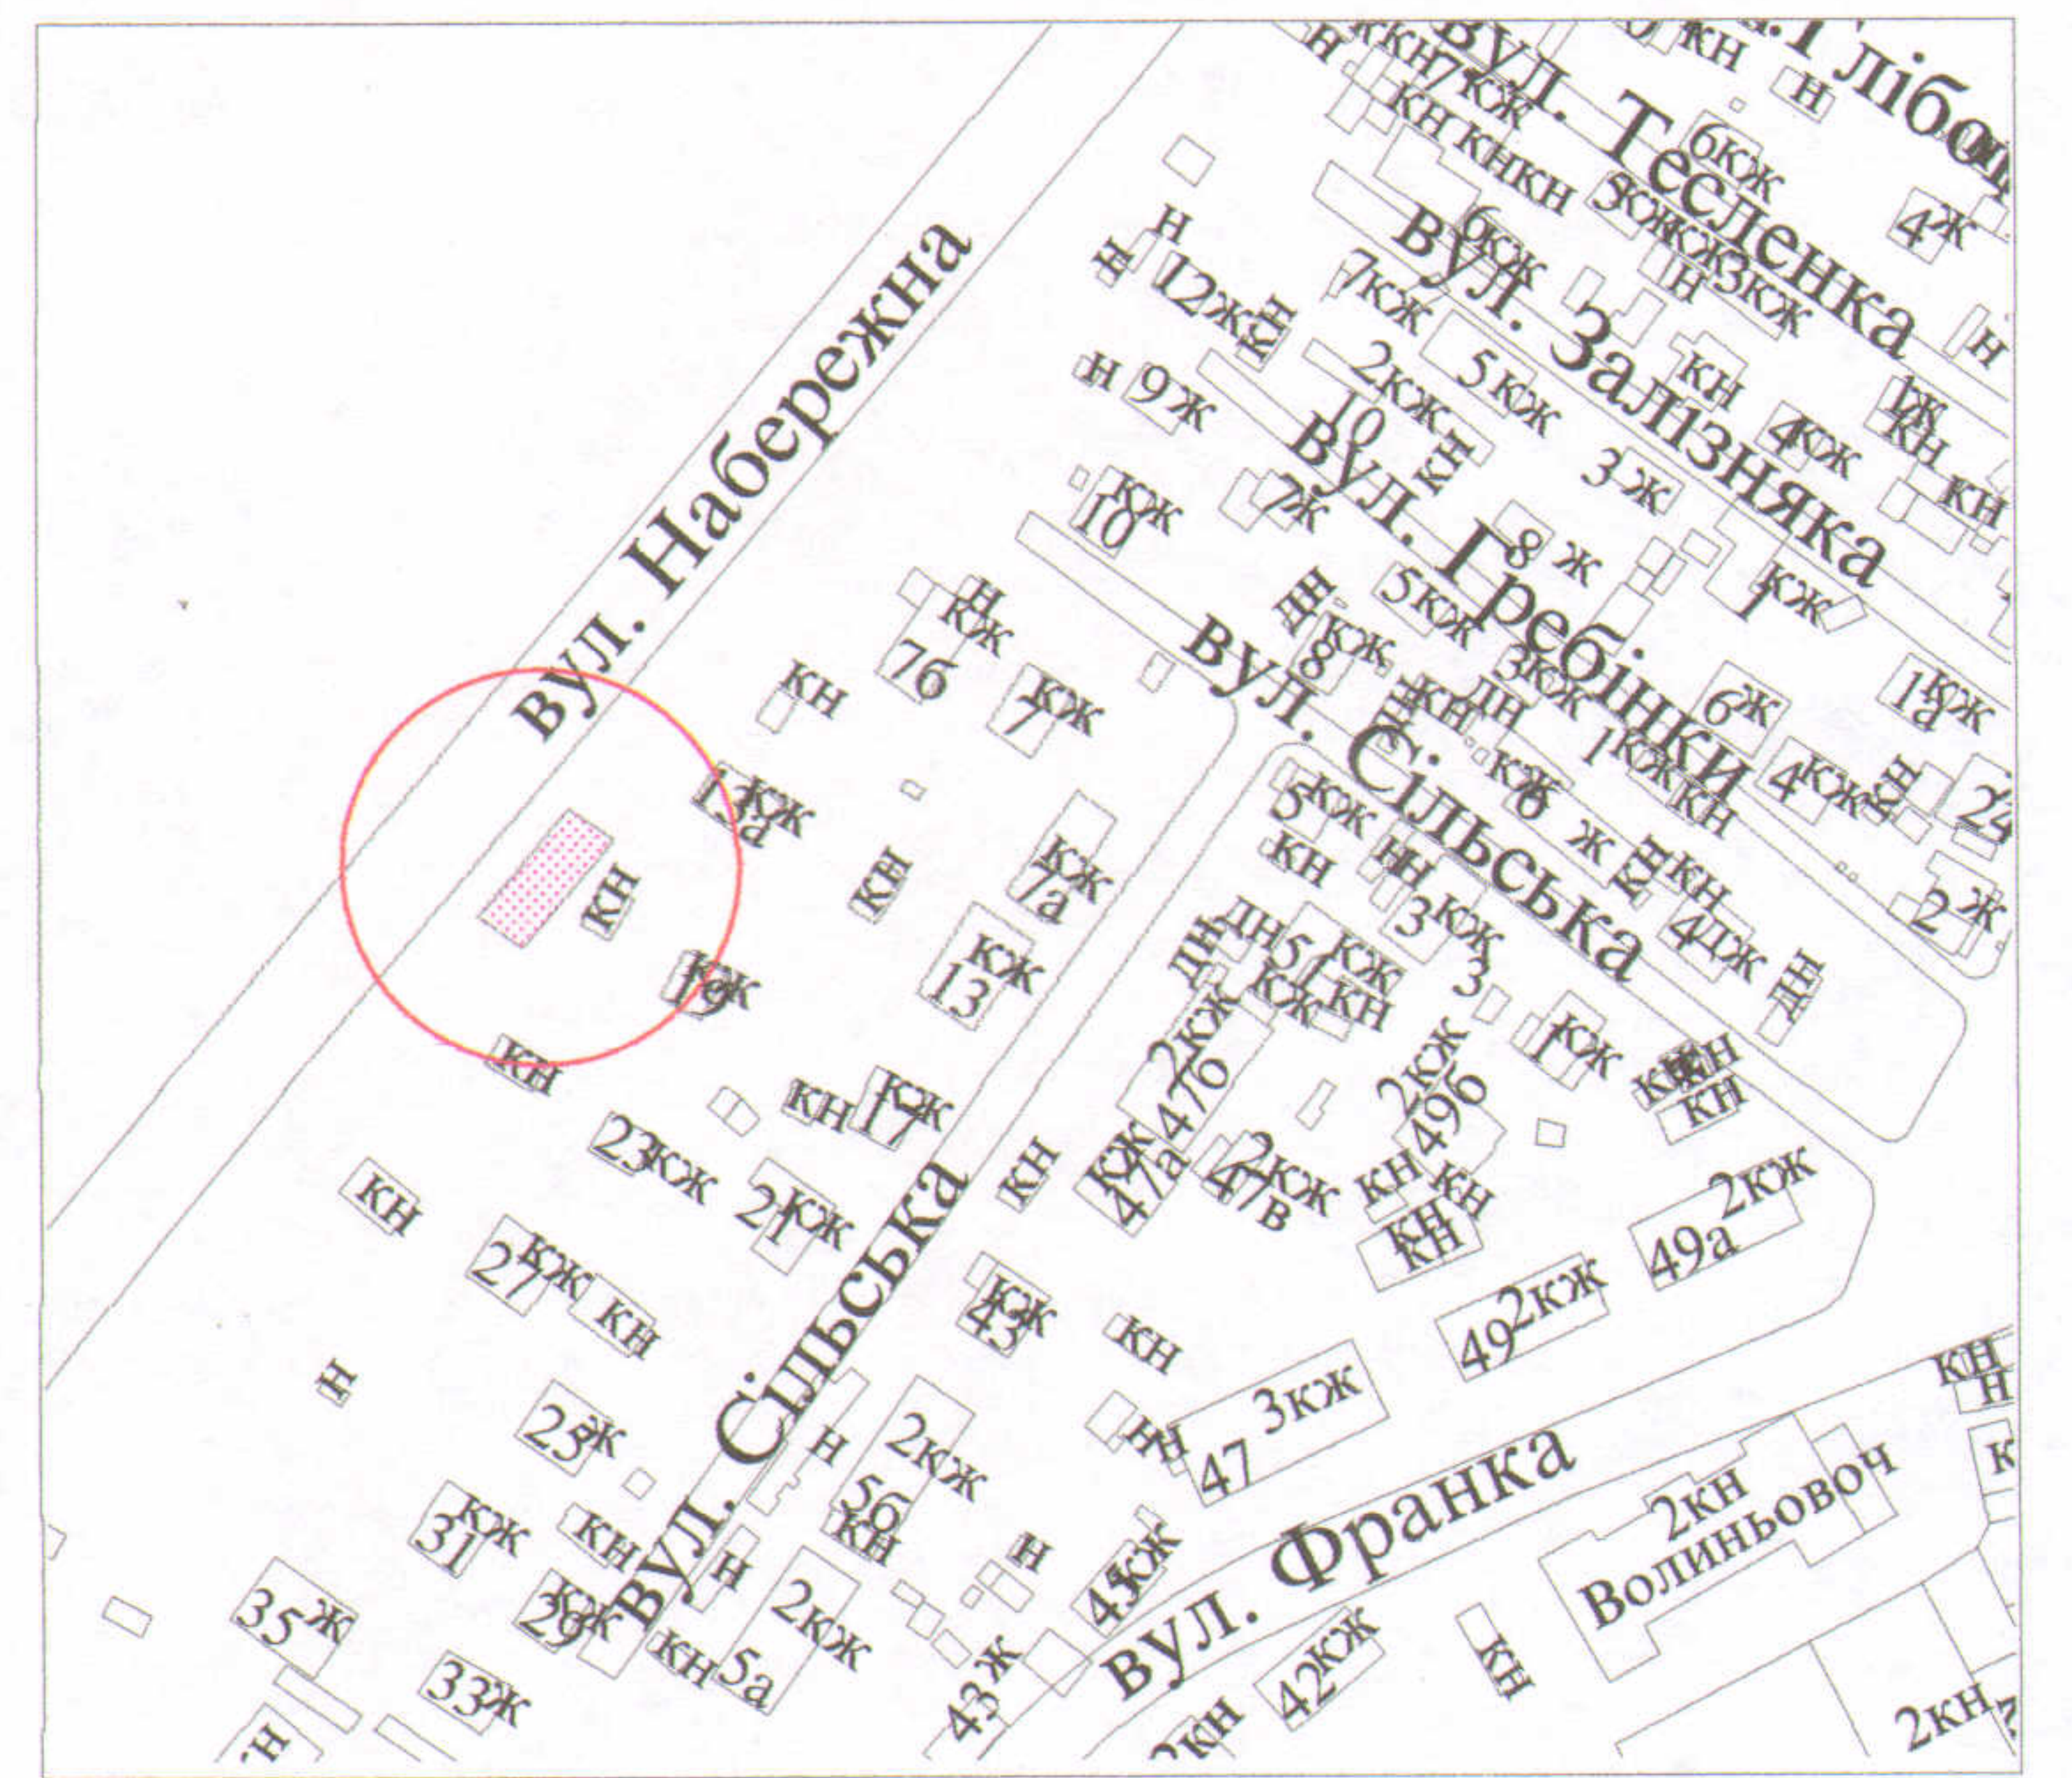

ПЛАН
земельної ділянки

Ситуаційна схема

Кадастровий № : 0710100000:11:111:0111
 Адреса: м. Луцьк, вул. Сільська, 19
 Землекористувачі: громадянин Мірошников Юрій Володимирович
громадянка Лябук Олена Станіславівна

УМОВНІ ПОЗНАЧЕННЯ

- 0,0159 га - земельна ділянка, що надається в оренду в межах "червоних ліній" для обслуговування жилого будинку, господарських будівель і споруд
- 0,0159 га - земельна ділянка, що була надана в оренду гр. Мірошниковій Н.Г. згідно з договором оренди землі від 28.01.2008 за № 040807700032
- 0,0338 га - земельна ділянка гр. Мірошникова Ю.В., право власності на яку зареєстроване в Державному реєстрі речових прав на нерухоме майно від 13.08.2016, номер запису про право власності: 15971423 для будівництва і обслуговування житлового будинку, господарських будівель і споруд
- 0,0108 га - земельна ділянка гр. Лябук О.С., право власності на яку зареєстроване в Державному реєстрі речових прав на нерухоме майно від 10.08.2018, номер запису про право власності: 27443807 для будівництва і обслуговування житлового будинку, господарських будівель і споруд
- 0,0230 га - земельна ділянка гр. Лябук О.С., право власності на яку зареєстроване в Державному реєстрі речових прав на нерухоме майно від 10.08.2018, номер запису про право власності: 27443280 для будівництва і обслуговування житлового будинку, господарських будівель і споруд
- 0,0159 га - обмеження, встановлені щодо використання земельної ділянки (охоронні зони навколо інженерних комунікацій (01.08) - каналізація, підземні кабельні лінії електропередачі)