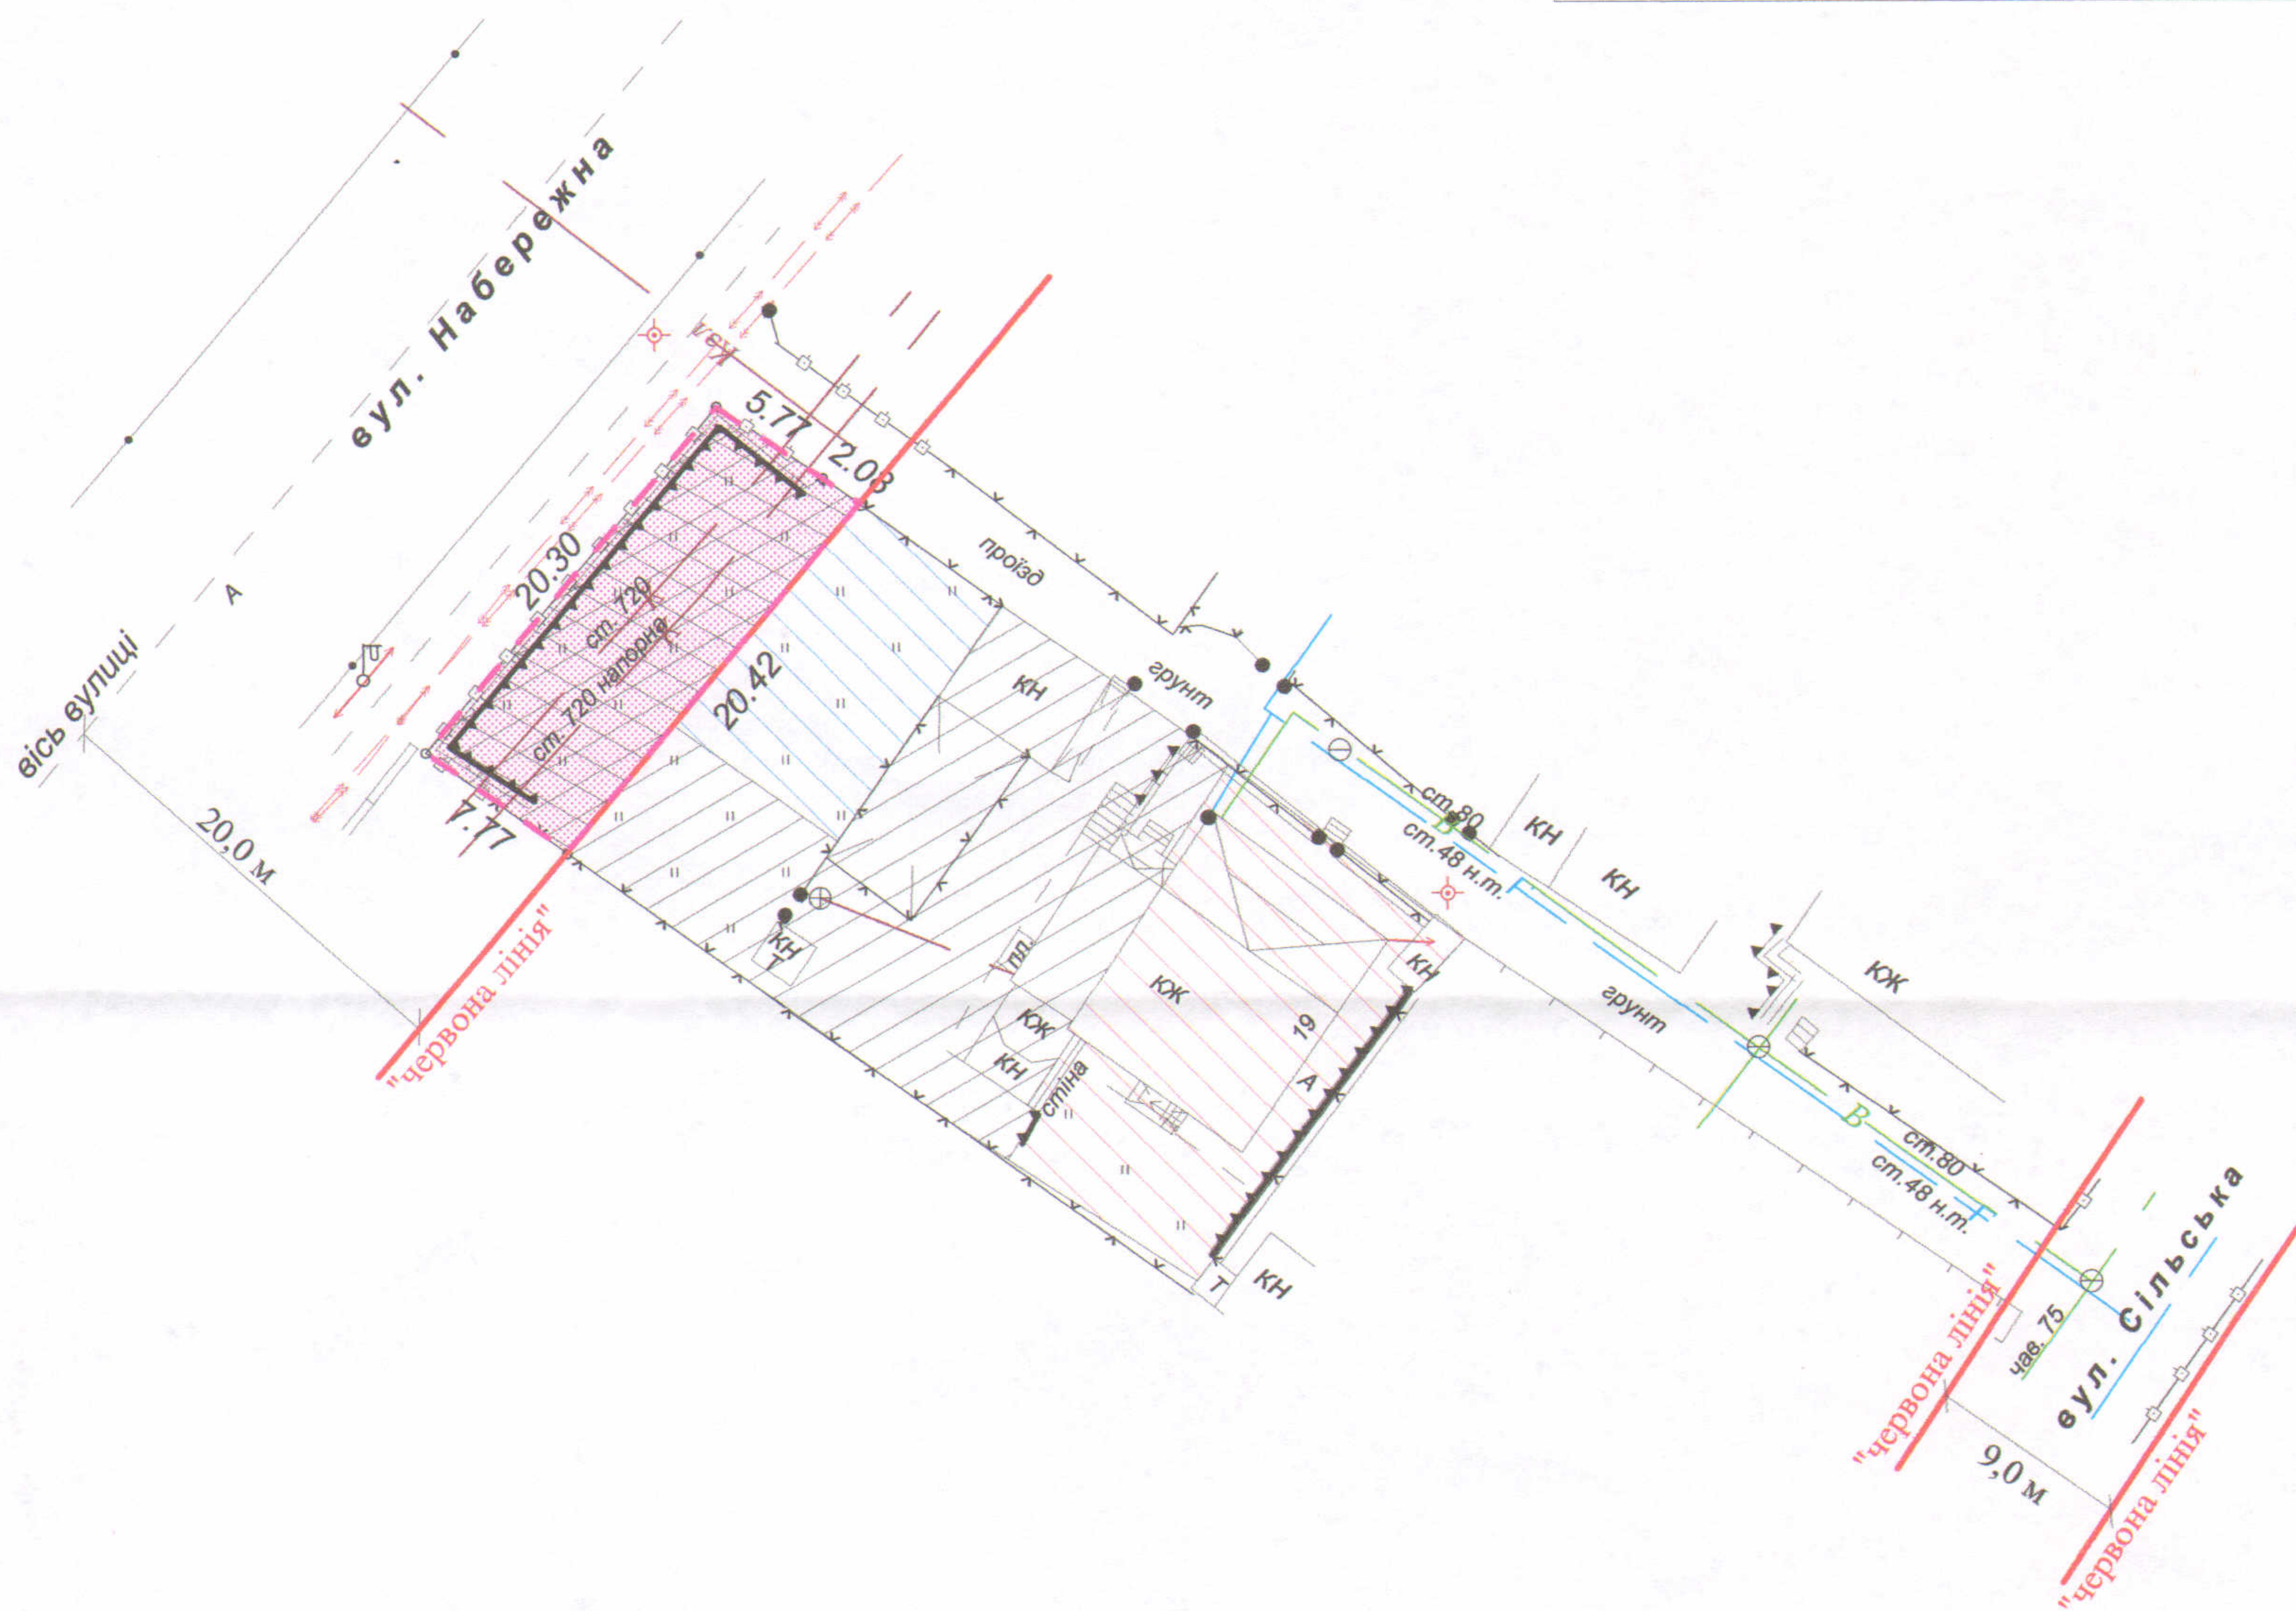

ПЛАН
земельної ділянки

Ситуаційна схема

Кадастровий № : 0710100000:11:111:0111
 Адреса: м. Луцьк, вул. Сільська, 19
 Землекористувачі: громадянин Мірошников Юрій Володимирович
громадянка Лябук Олена Станіславівна

УМОВНІ ПОЗНАЧЕННЯ

- 0,0159 га - земельна ділянка, що надається в оренду в межах "червоних ліній" для обслуговування жилого будинку, господарських будівель і споруд
- 0,0159 га - земельна ділянка, що була надана в оренду гр. Мірошниковій Н.Г. згідно з договором оренди землі від 28.01.2008 за № 040807700032
- 0,0338 га - земельна ділянка гр. Мірошникова Ю.В., право власності на яку зареєстроване в Державному реєстрі речових прав на нерухоме майно від 13.08.2016, номер запису про право власності: 15971423 для будівництва і обслуговування житлового будинку, господарських будівель і споруд
- 0,0108 га - земельна ділянка гр. Лябук О.С., право власності на яку зареєстроване в Державному реєстрі речових прав на нерухоме майно від 10.08.2018, номер запису про право власності: 27443807 для будівництва і обслуговування житлового будинку, господарських будівель і споруд
- 0,0230 га - земельна ділянка гр. Лябук О.С., право власності на яку зареєстроване в Державному реєстрі речових прав на нерухоме майно від 10.08.2018, номер запису про право власності: 27443280 для будівництва і обслуговування житлового будинку, господарських будівель і споруд
- 0,0159 га - обмеження, встановлені щодо використання земельної ділянки (охоронні зони навколо інженерних комунікацій (01.08) - каналізація, підземні кабельні лінії електропередачі)