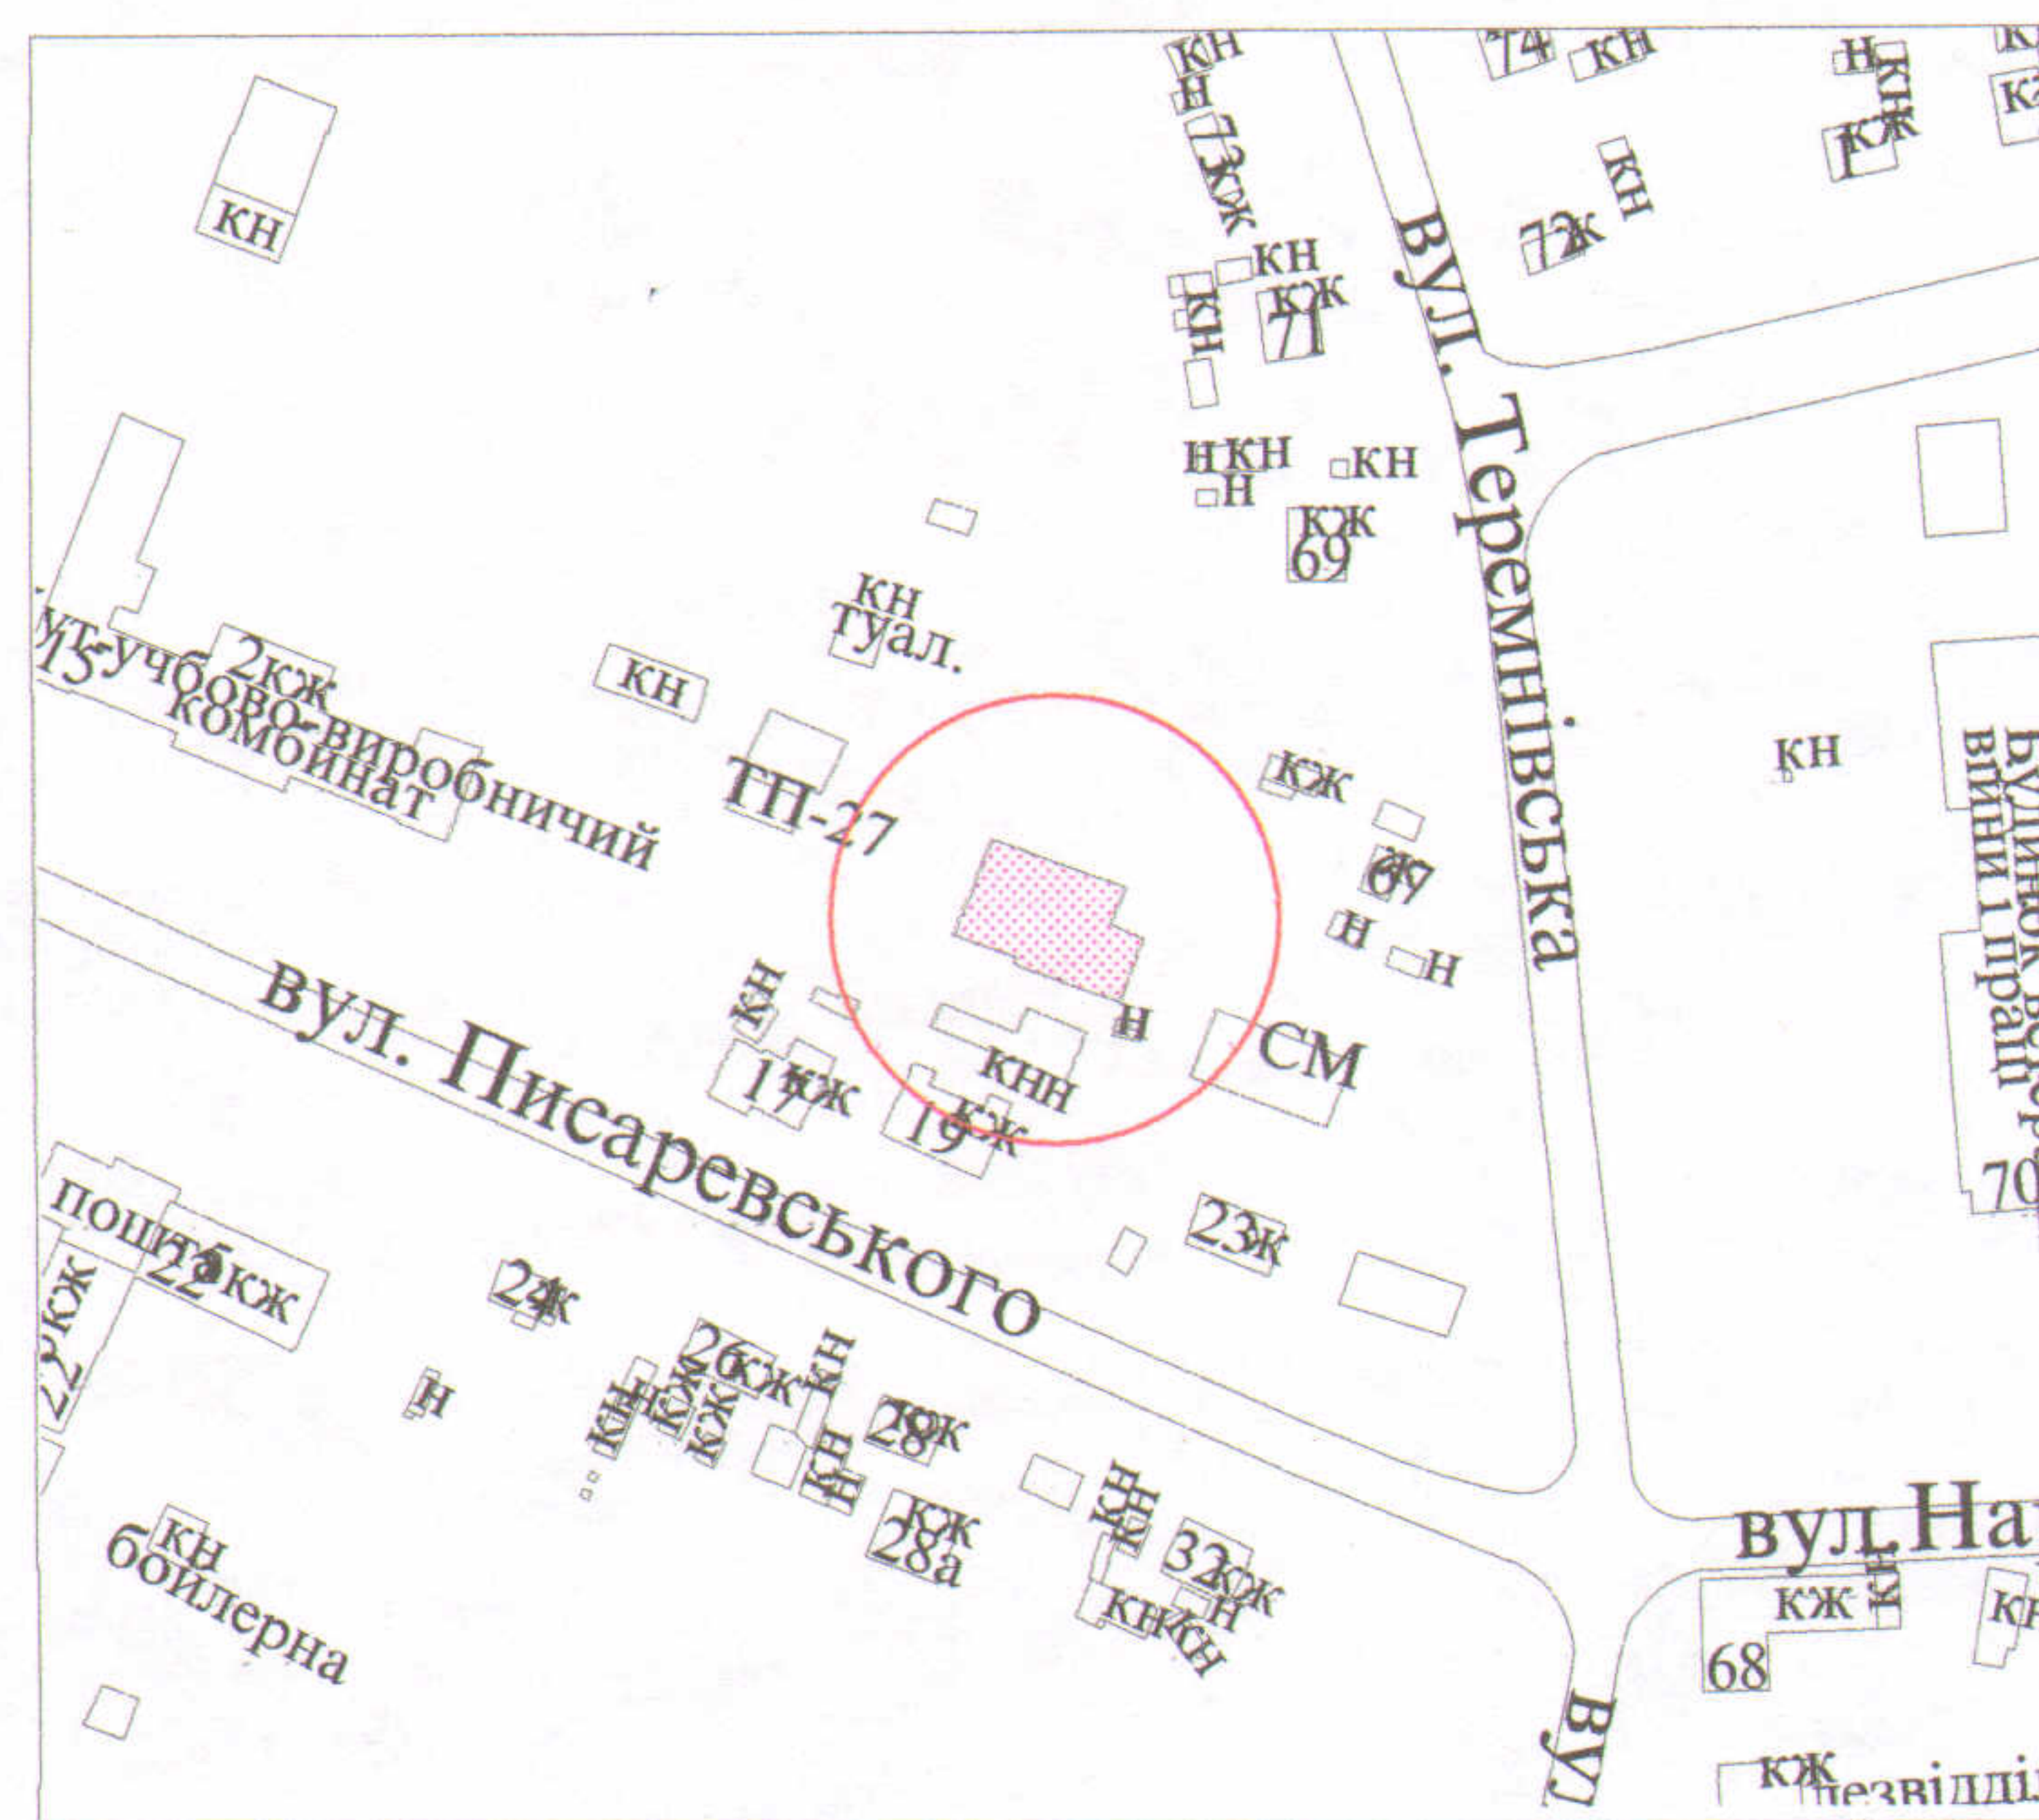

ПЛАН
земельної ділянки

Кадастровий № : 0710100000:34:034:0040

Адреса: м. Луцьк, вул. Писаревського, 19/2

Землекористувач: громадянка Кулаківська Марія Федорівна

Ситуаційна схема

УМОВНІ ПОЗНАЧЕННЯ

- 0,0347 га - земельна ділянка, що надається в оренду для будівництва та обслуговування жилого будинку, господарських будівель і споруд
- 0,0347 га - земельна ділянка, що була надана в оренду громадянину Кулаківському М.І. згідно з договором оренди землі від 20.03.2007 за № 040707700065, поновленого додатковою угодою до договору оренди землі від 22.11.2012 за № 071010004000801
- 0,0403 га - земельна ділянка громадянки Кулаківської М.Ф., право власності на яку зареєстроване в Державному реєстрі речових прав на нерухоме майно від 05.07.2018, номер запису про право власності: 26915328 для будівництва та обслуговування житлового будинку, господарських будівель і споруд (землі житлової та громадської забудови)