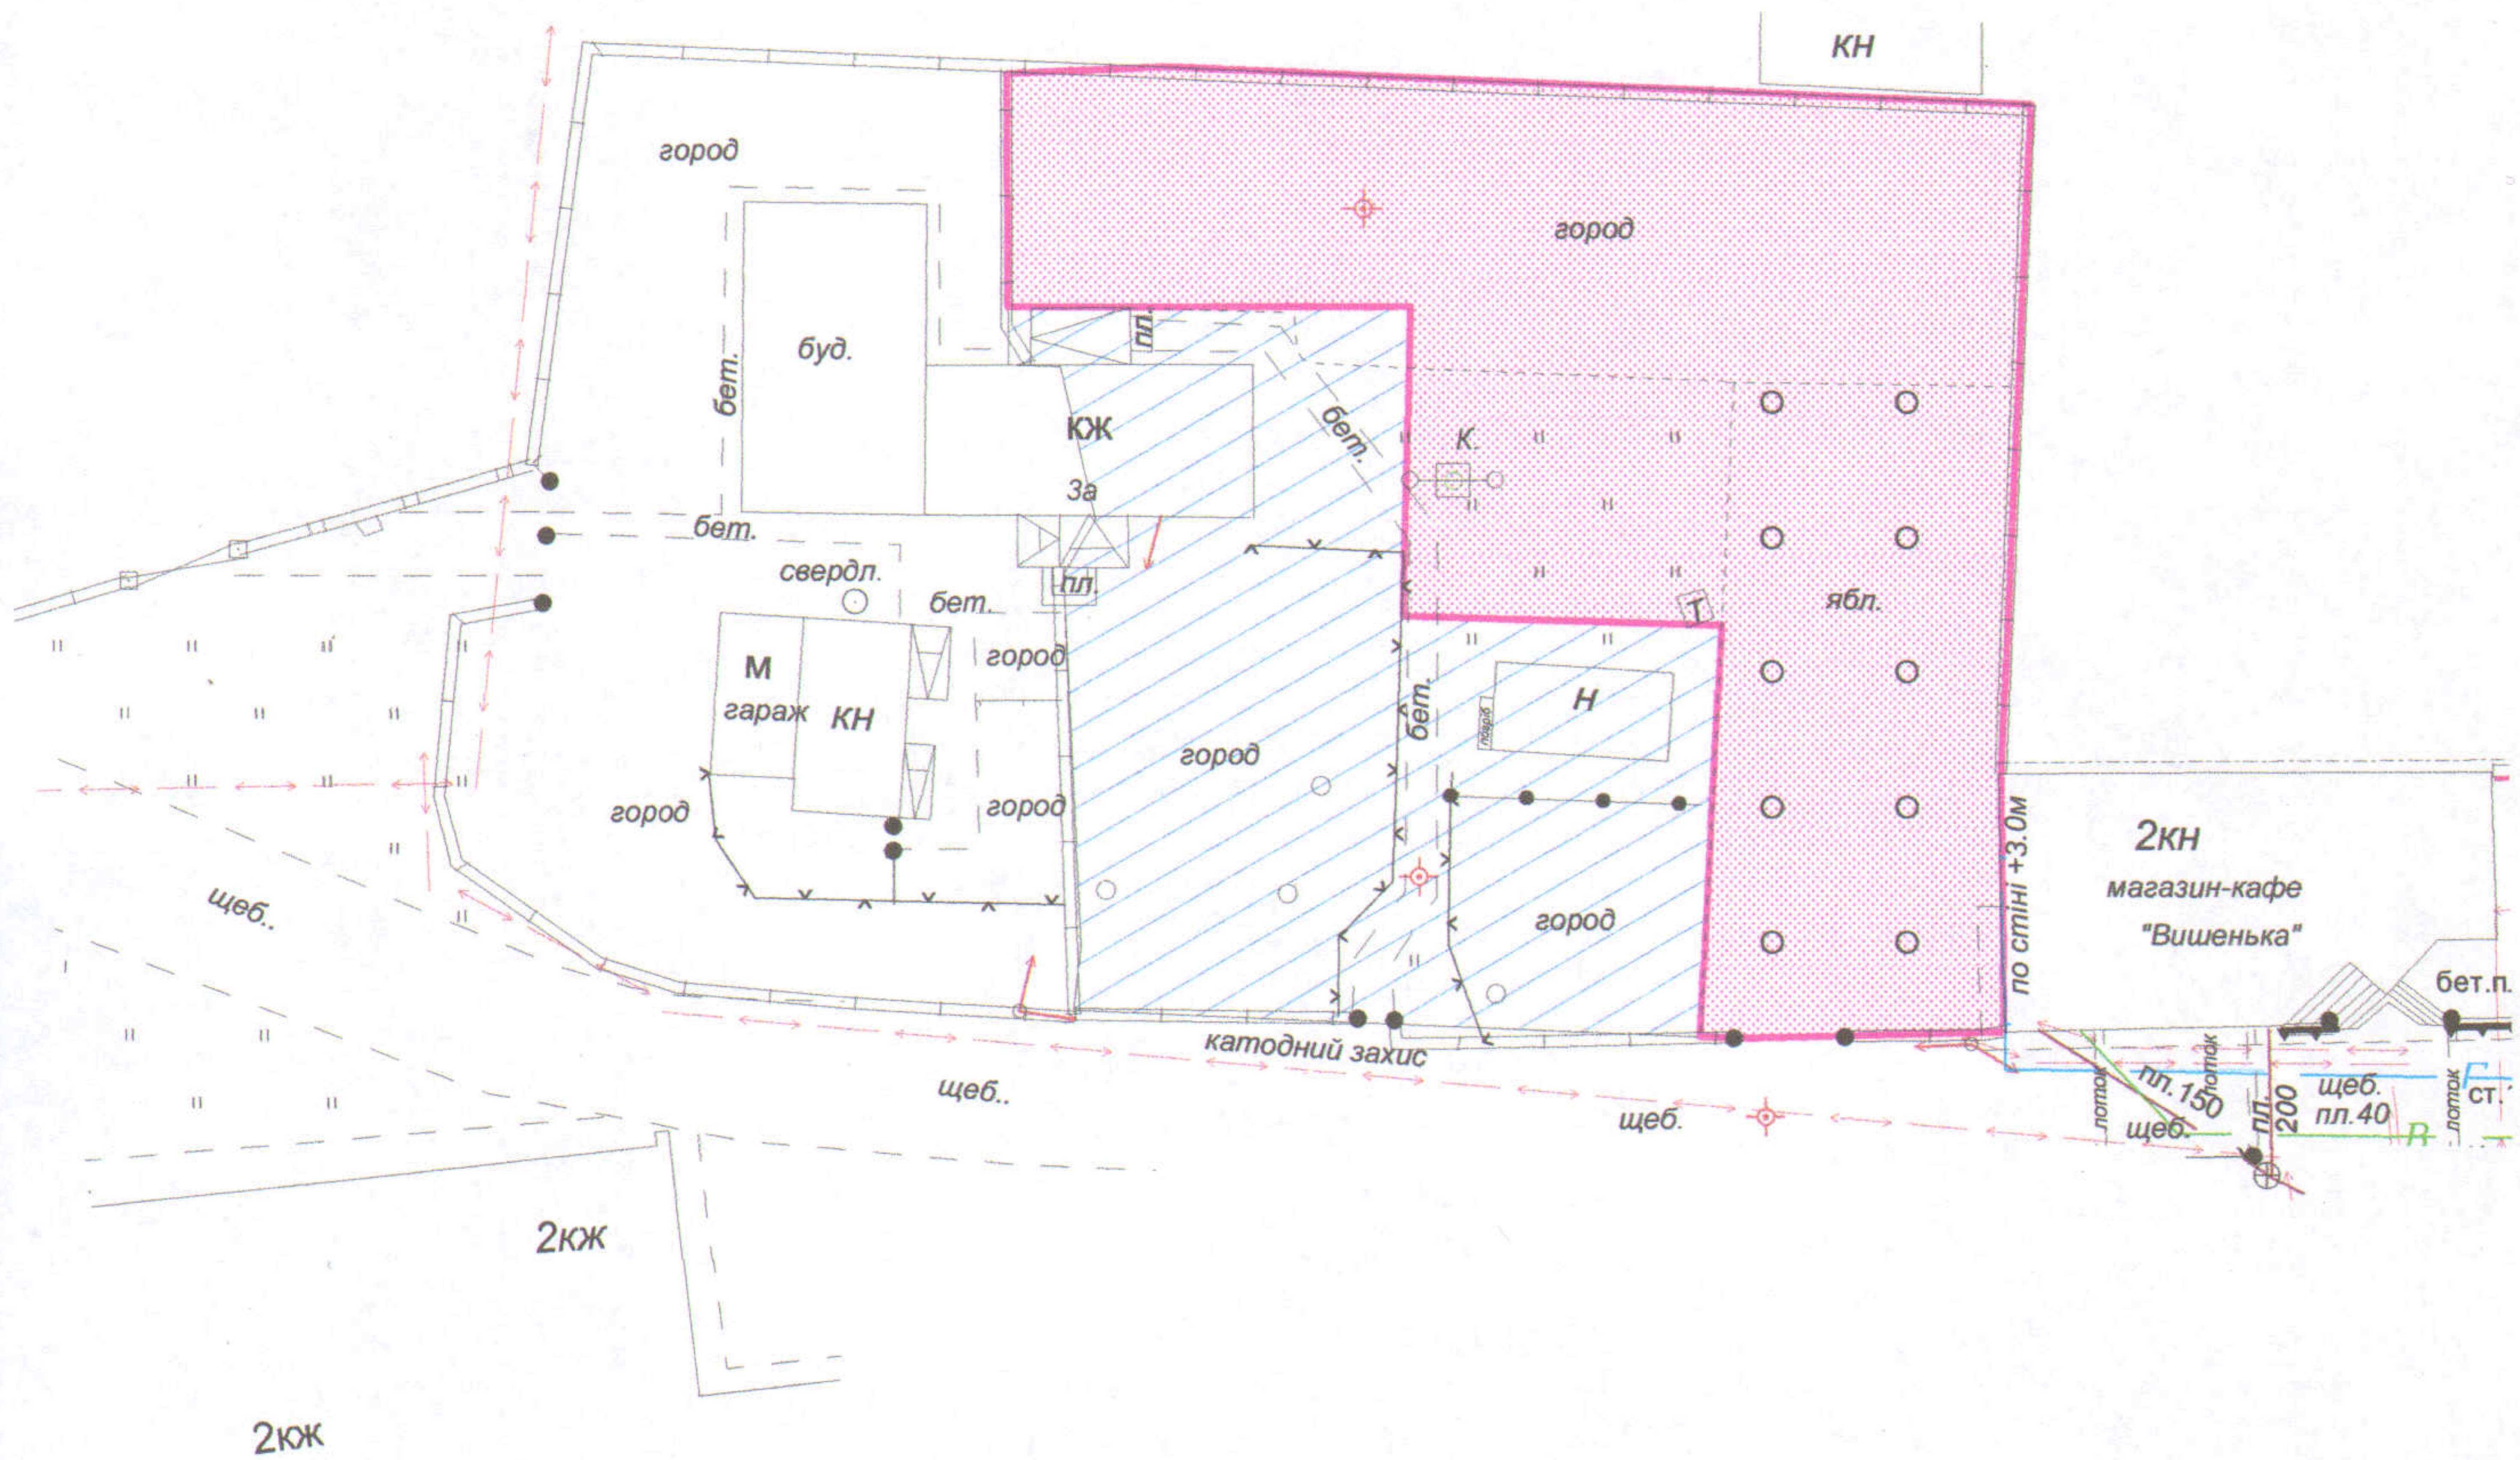

# СХЕМА земельної ділянки

# Ситуаційний план

Масштаб 1:500

## УМОВНІ ПОЗНАЧЕННЯ

**0,0740 га** - земельна ділянка, що надана в оренду громадянці Мельничук А.В. згідно з договором оренди землі від 04.03.2009 за № 040907700128

**0,0500 га** - земельна ділянка у власності громадянки Мельничук А.В. згідно з Державним актом на право власності на земельну ділянку від 04.03.2009 за № 010907700298 (Серія ЯД № 330385) для будівництва та обслуговування жилого будинку, господарських будівель і споруд