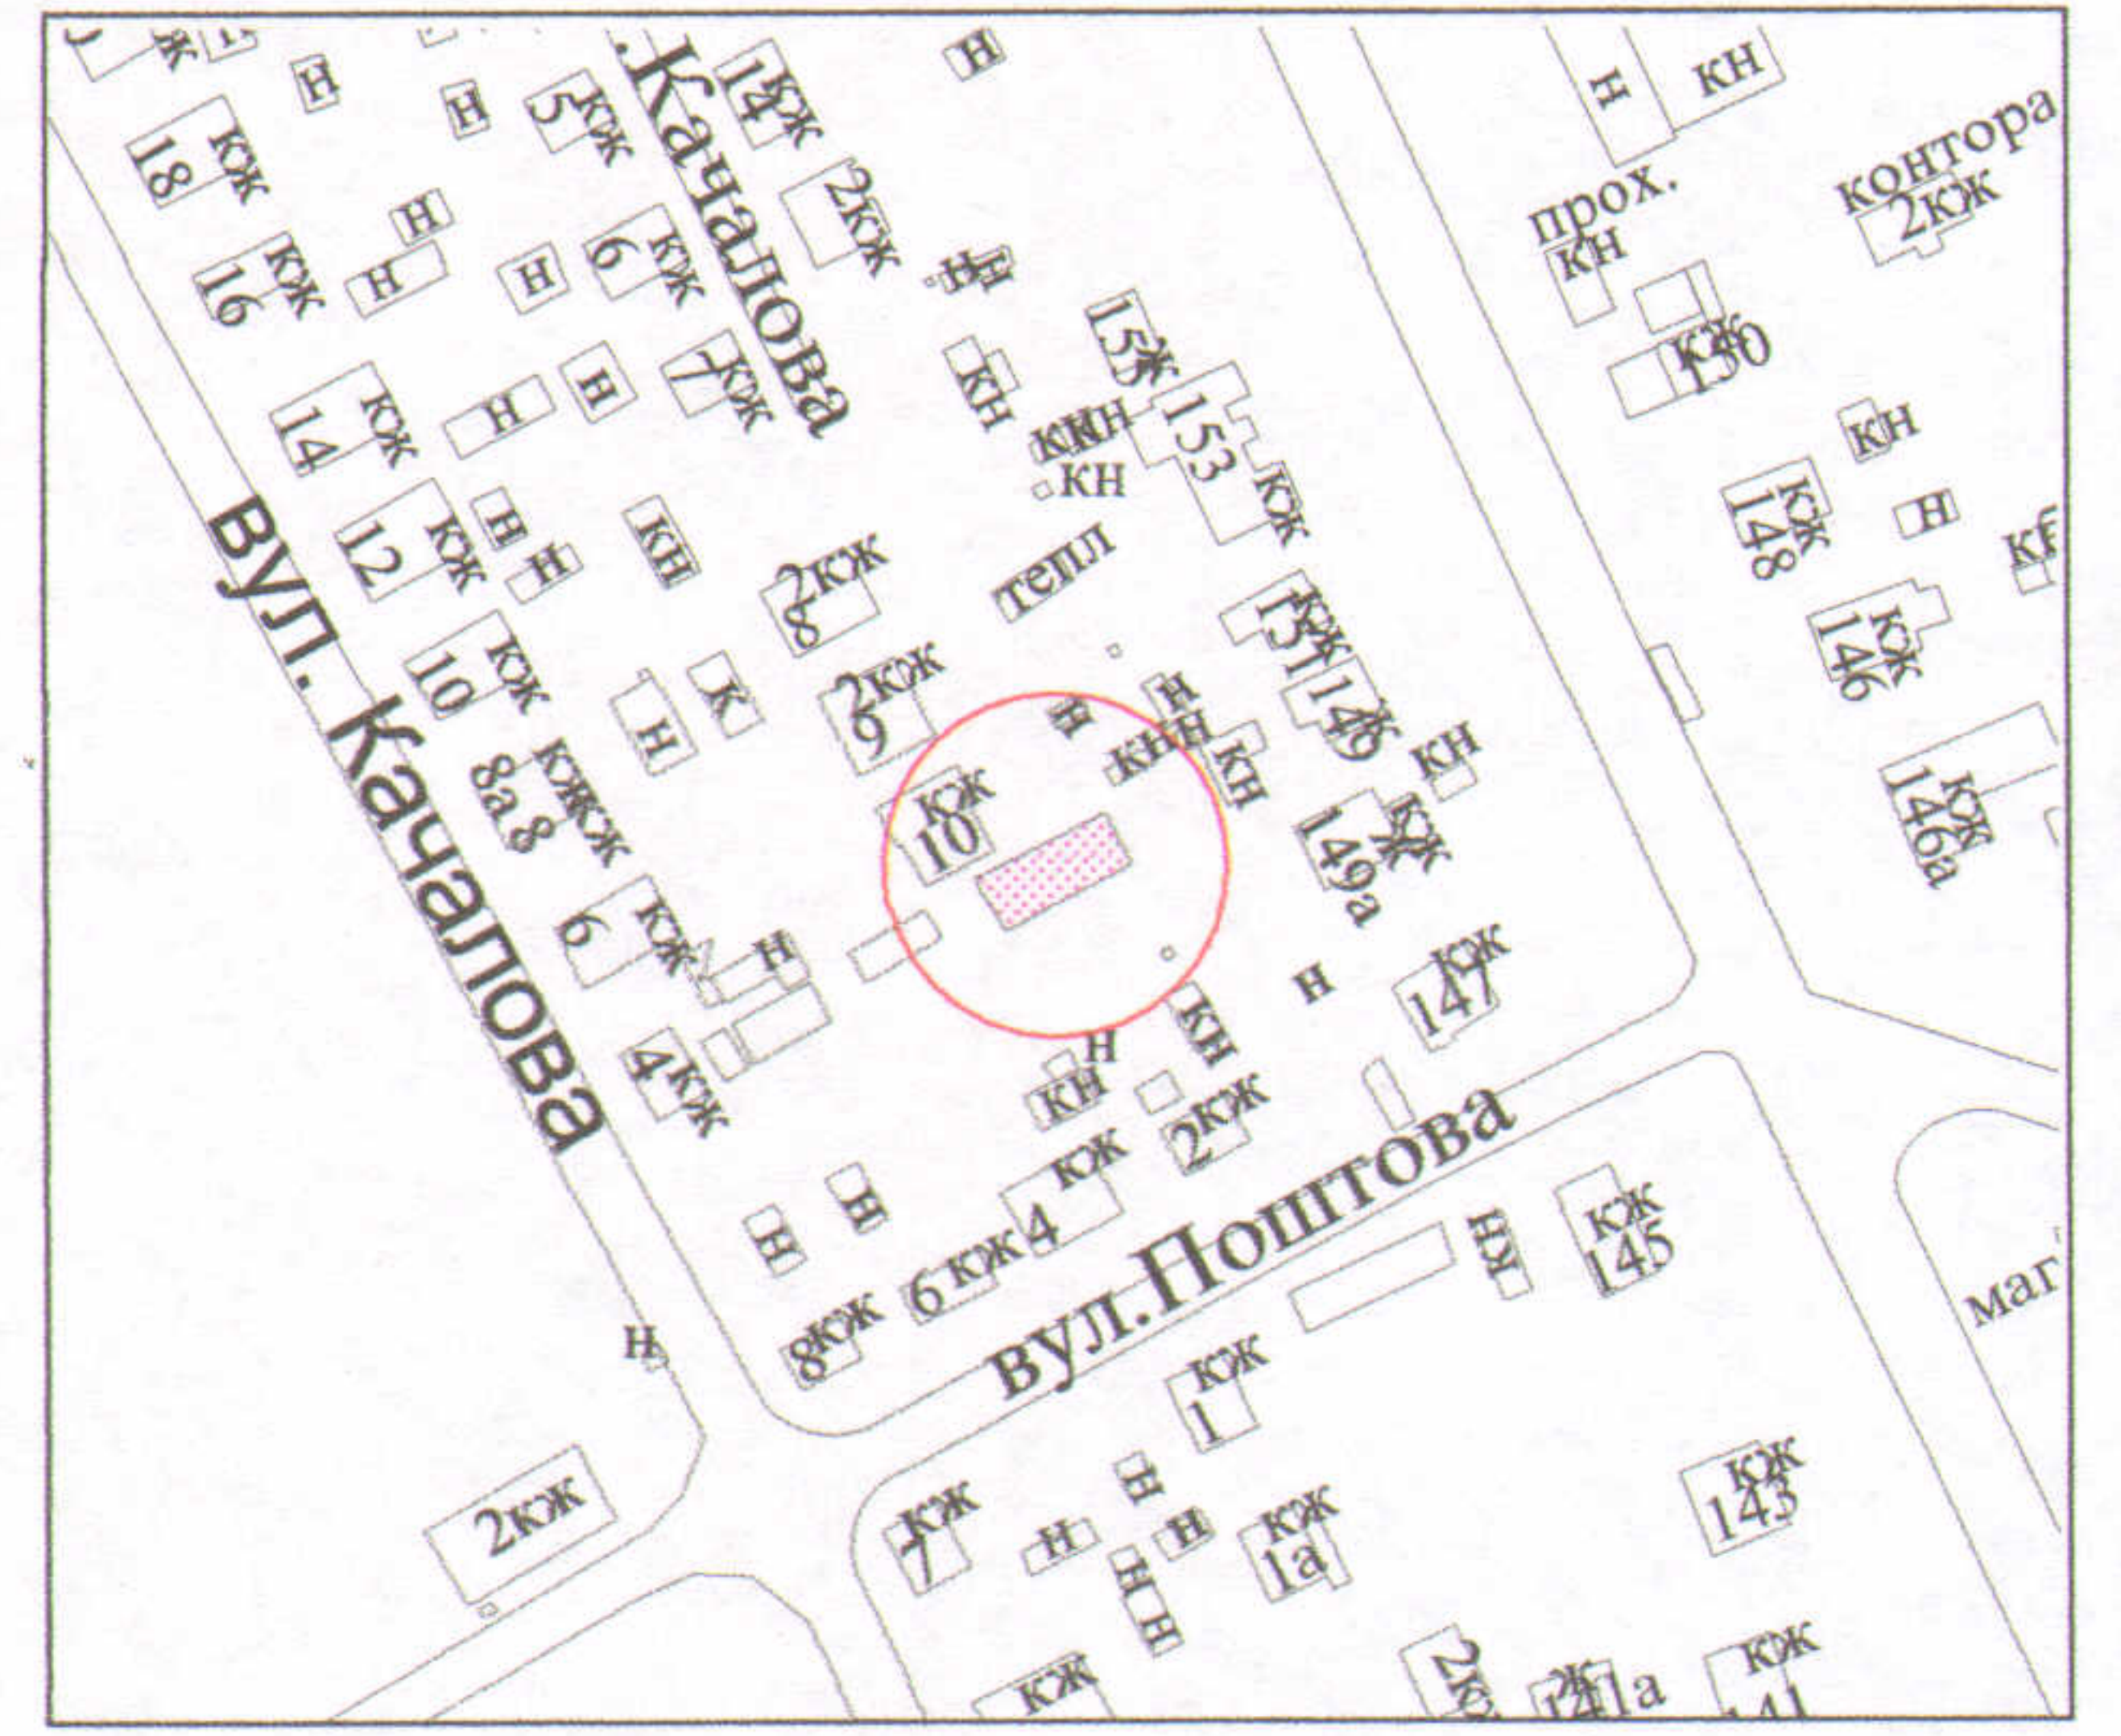

**ПЛАН**  
**земельної ділянки**

Кадастровий № : 0710100000:31:003:0038

Адреса: м. Луцьк, вул. Поштова, 2

Землекористувач: громадянка Найдюк Анна Ігорівна

**Ситуаційна схема**

**УМОВНІ ПОЗНАЧЕННЯ**

- 0,0163 га - земельна ділянка, яка надається в оренду для будівництва та обслуговування жилого будинку, господарських будівель та споруд
- 0,0163 га - земельна ділянка, що була надана в оренду гр. Кучеру М.М. (право власності Територіальної громади міста Луцька в особі Луцької міської ради зареєстроване в Державному реєстрі речових прав на нерухоме майно від 17.02.2014, номер запису про право власності: 4691951) згідно з додатковою угодою про поновлення договору оренди землі від 28.02.2013
- 0,0369 га - земельна ділянка у власності гр. Найдюк А.І. згідно з договором дарування (серія та номер: 3-761 від 07.07.2016)

**СЕКРЕТАР МІСЬКОЇ РАДИ**

**Григорій ПУСТОВІТ**

Площа ділянки (га)	Масштаб 1 : 500	
	З них	
	в оренду	у власність
0,0163	0,0163	-

Підприємство: **О.В.Холодков**  
 ФІЗИЧНА ОСОБА-ПІДПРИЄМЕЦЬ  
**ХОЛОДКОВ ОЛЕКСАНДР ВОЛОДИМИРОВИЧ**