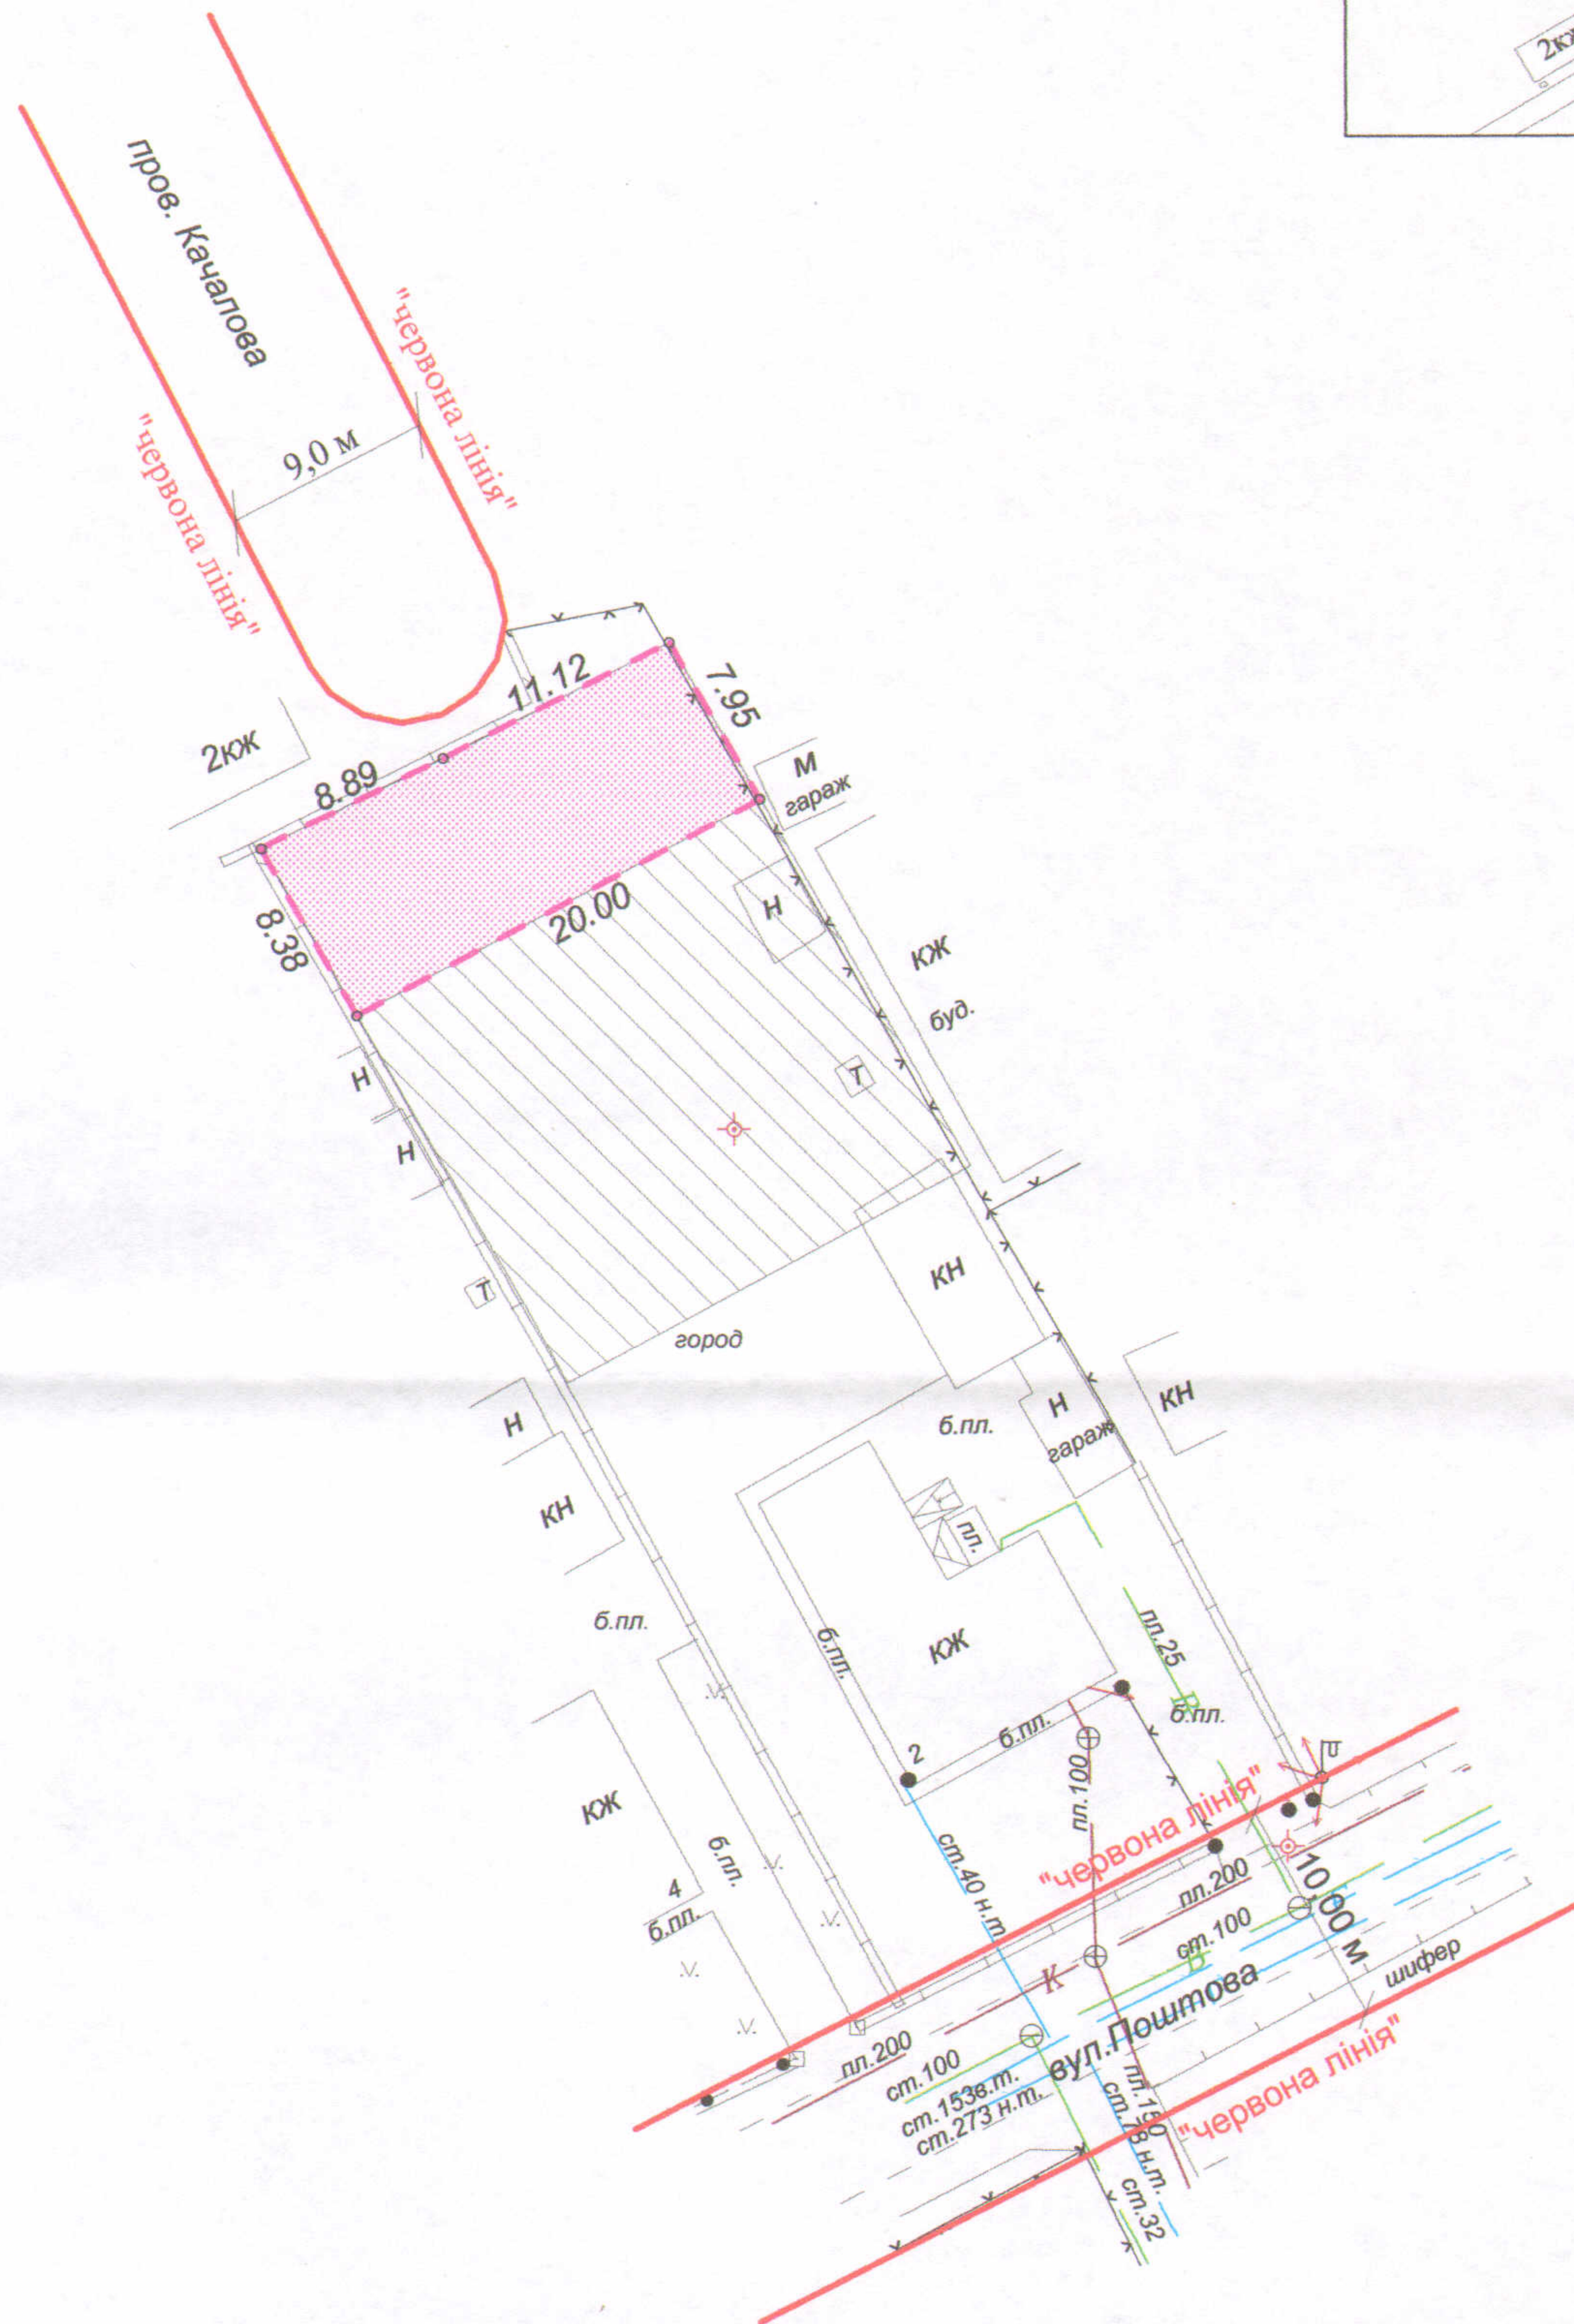

**ПЛАН**  
**земельної ділянки**

Кадастровий № : 0710100000:31:003:0038

Адреса: м. Луцьк, вул. Поштова, 2

Землекористувач: громадянка Найдюк Анна Ігорівна

**Ситуаційна схема**

**УМОВНІ ПОЗНАЧЕННЯ**

- 0,0163 га - земельна ділянка, яка надається в оренду для будівництва та обслуговування жилого будинку, господарських будівель та споруд
- 0,0163 га - земельна ділянка, що була надана в оренду гр. Кучеру М.М. (право власності Територіальної громади міста Луцька в особі Луцької міської ради зареєстроване в Державному реєстрі речових прав на нерухоме майно від 17.02.2014, номер запису про право власності: 4691951) згідно з додатковою угодою про поновлення договору оренди землі від 28.02.2013
- 0,0369 га - земельна ділянка у власності гр. Найдюк А.І. згідно з договором дарування (серія та номер: 3-761 від 07.07.2016)

**СЕКРЕТАР МІСЬКОЇ РАДИ**

**Григорій ПУСТОВІТ**

Площа ділянки (га)	Масштаб 1 : 500	
	З них	
	в оренду	у власність
0,0163	0,0163	-

Підприємство: **О.В.Холодков**  
 ФІЗИЧНА ОСОБА-ПІДПРИЄМЕЦЬ  
**ХОЛОДКОВ ОЛЕКСАНДР ВОЛОДИМИРОВИЧ**