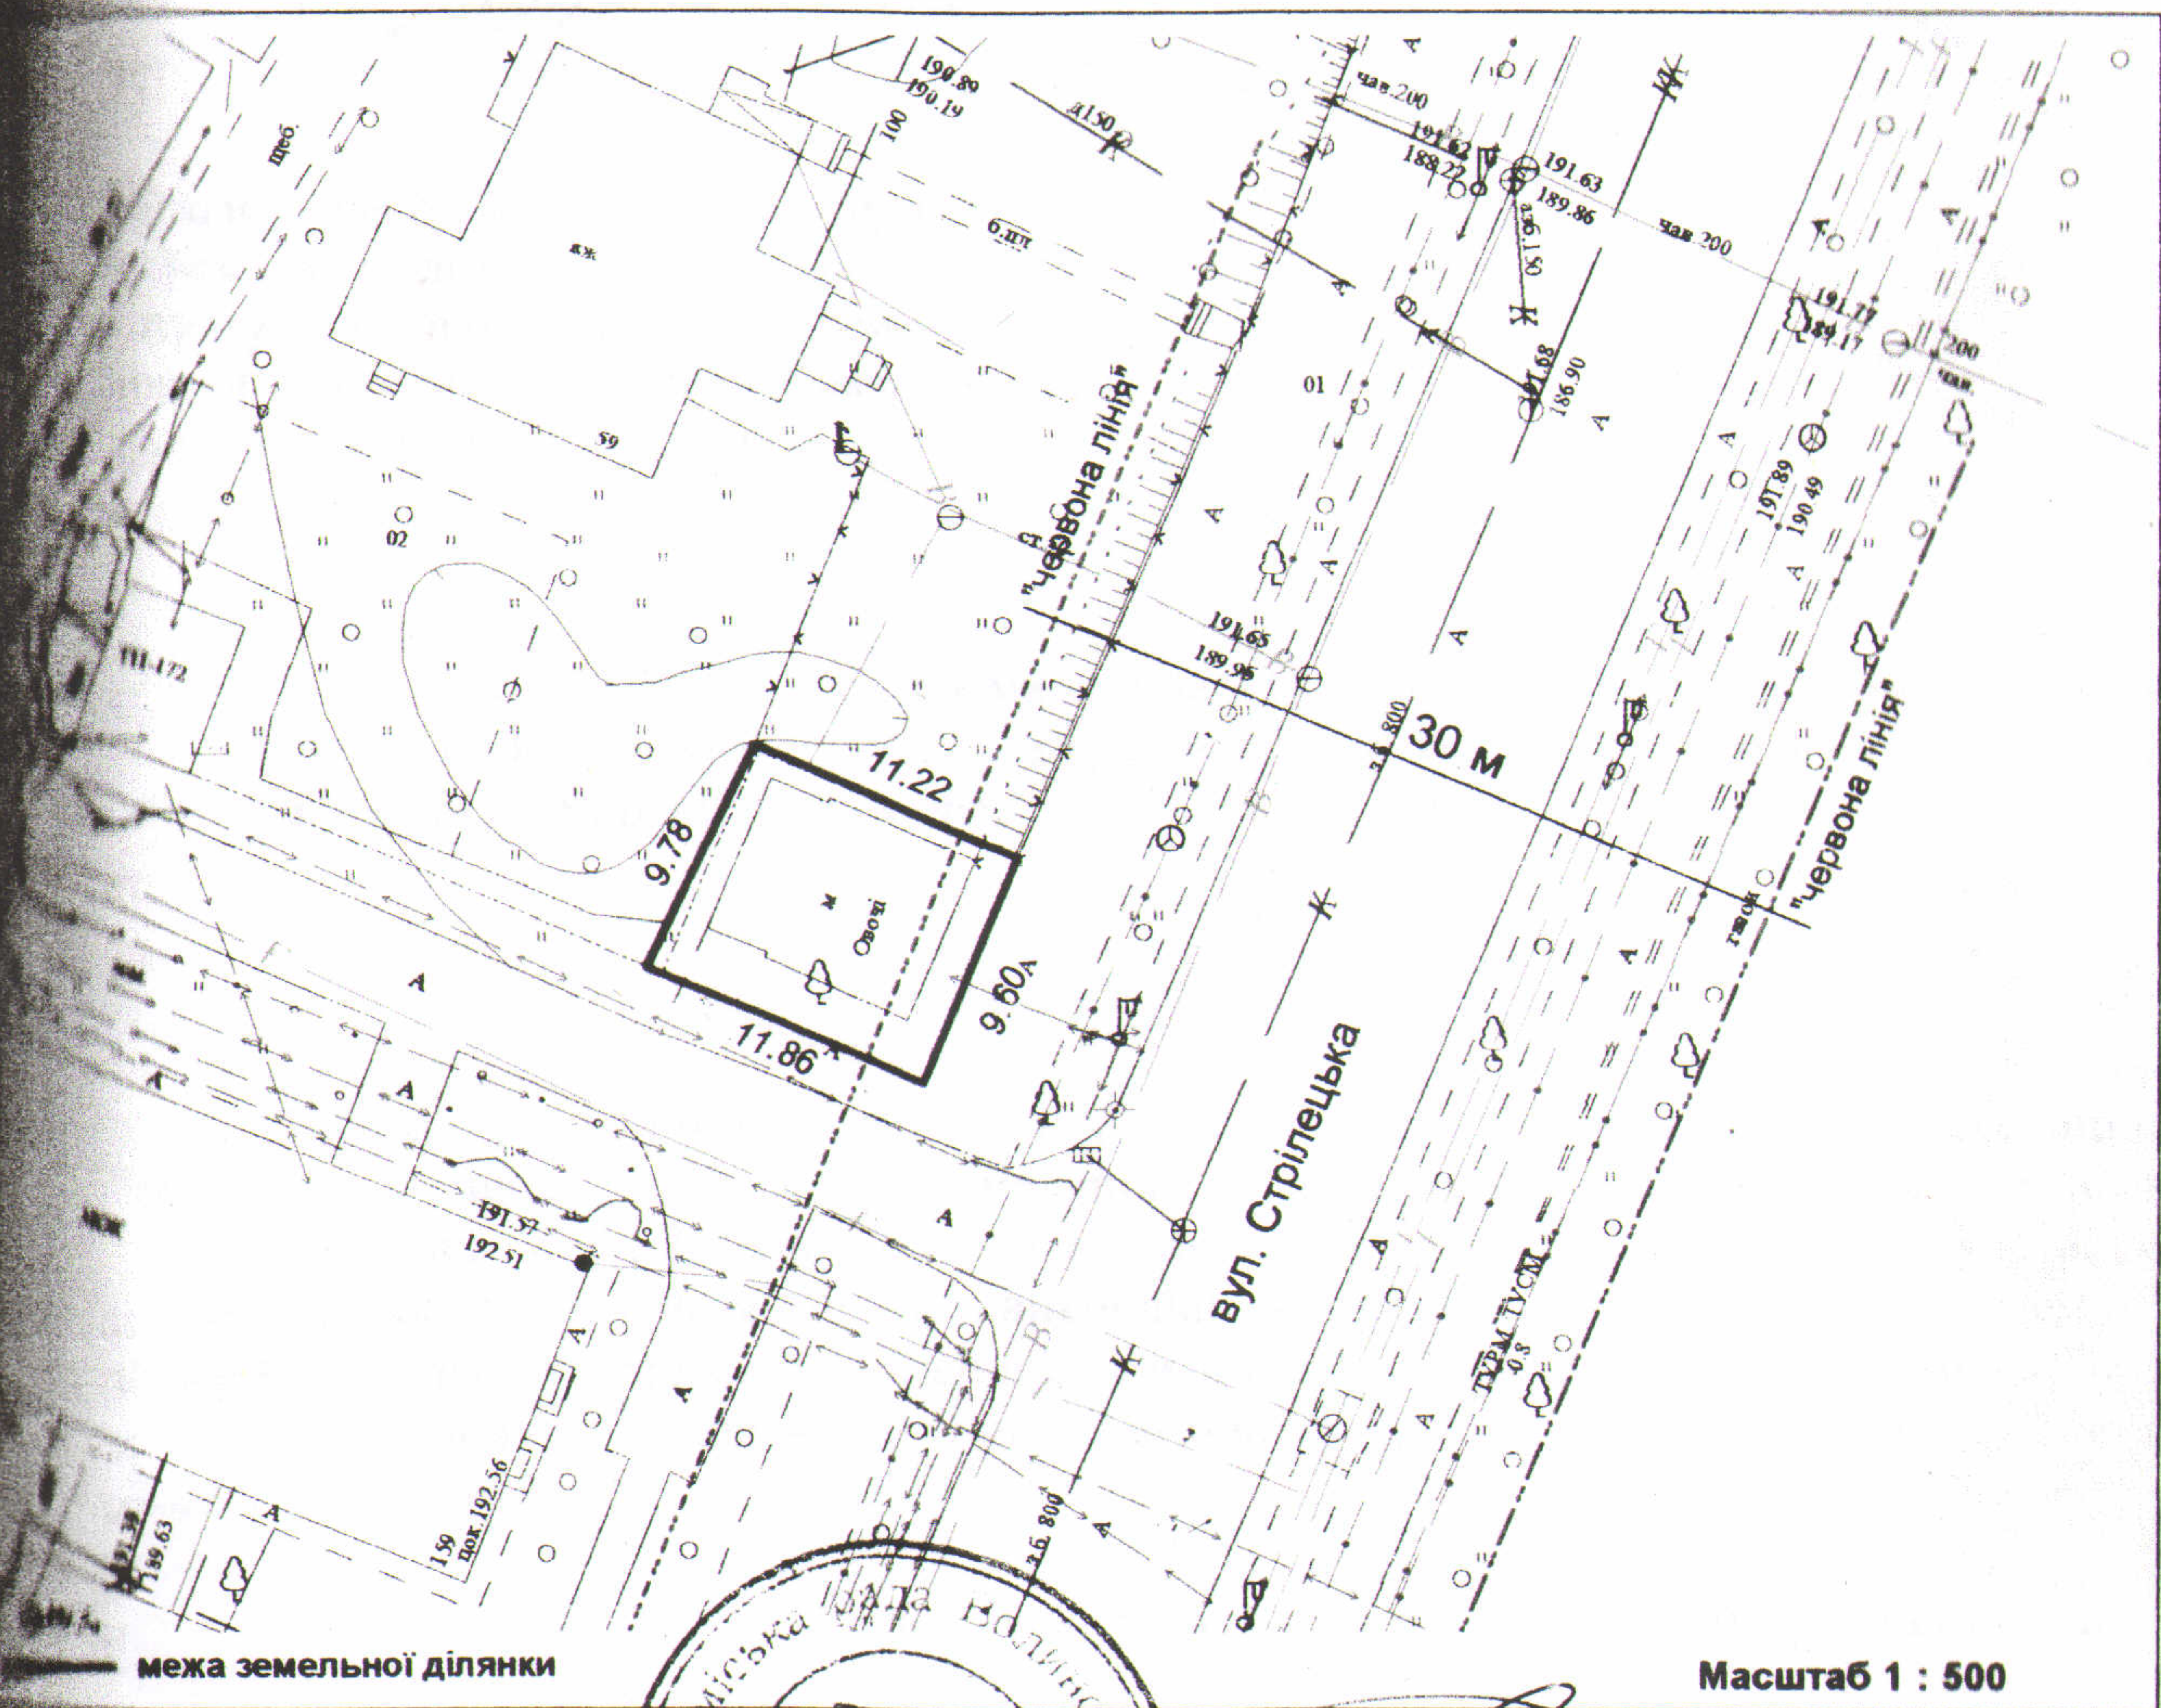

ПЛАН

земельної ділянки

катровий № 1100400

м. Луцьк, вул. Стрілецька, 53а

власник Асатрян Гурген Аразатович

Додаток до рішення міської ради
№ 21/88 від "11" листопада 2007р.

Ситуаційний план

межа земельної ділянки

Масштаб 1 : 500

Святослав Зелінський

Експлікація земель
по угіддях (га)

В тому числі

Загальна площа ділянки	Під буд.	Під зел. насад.	Під дво- ром	Інші	З них	
					Надані на умовах оренди	Надані у власність
0,0112	0,0059	-	0,0053	-	-	-