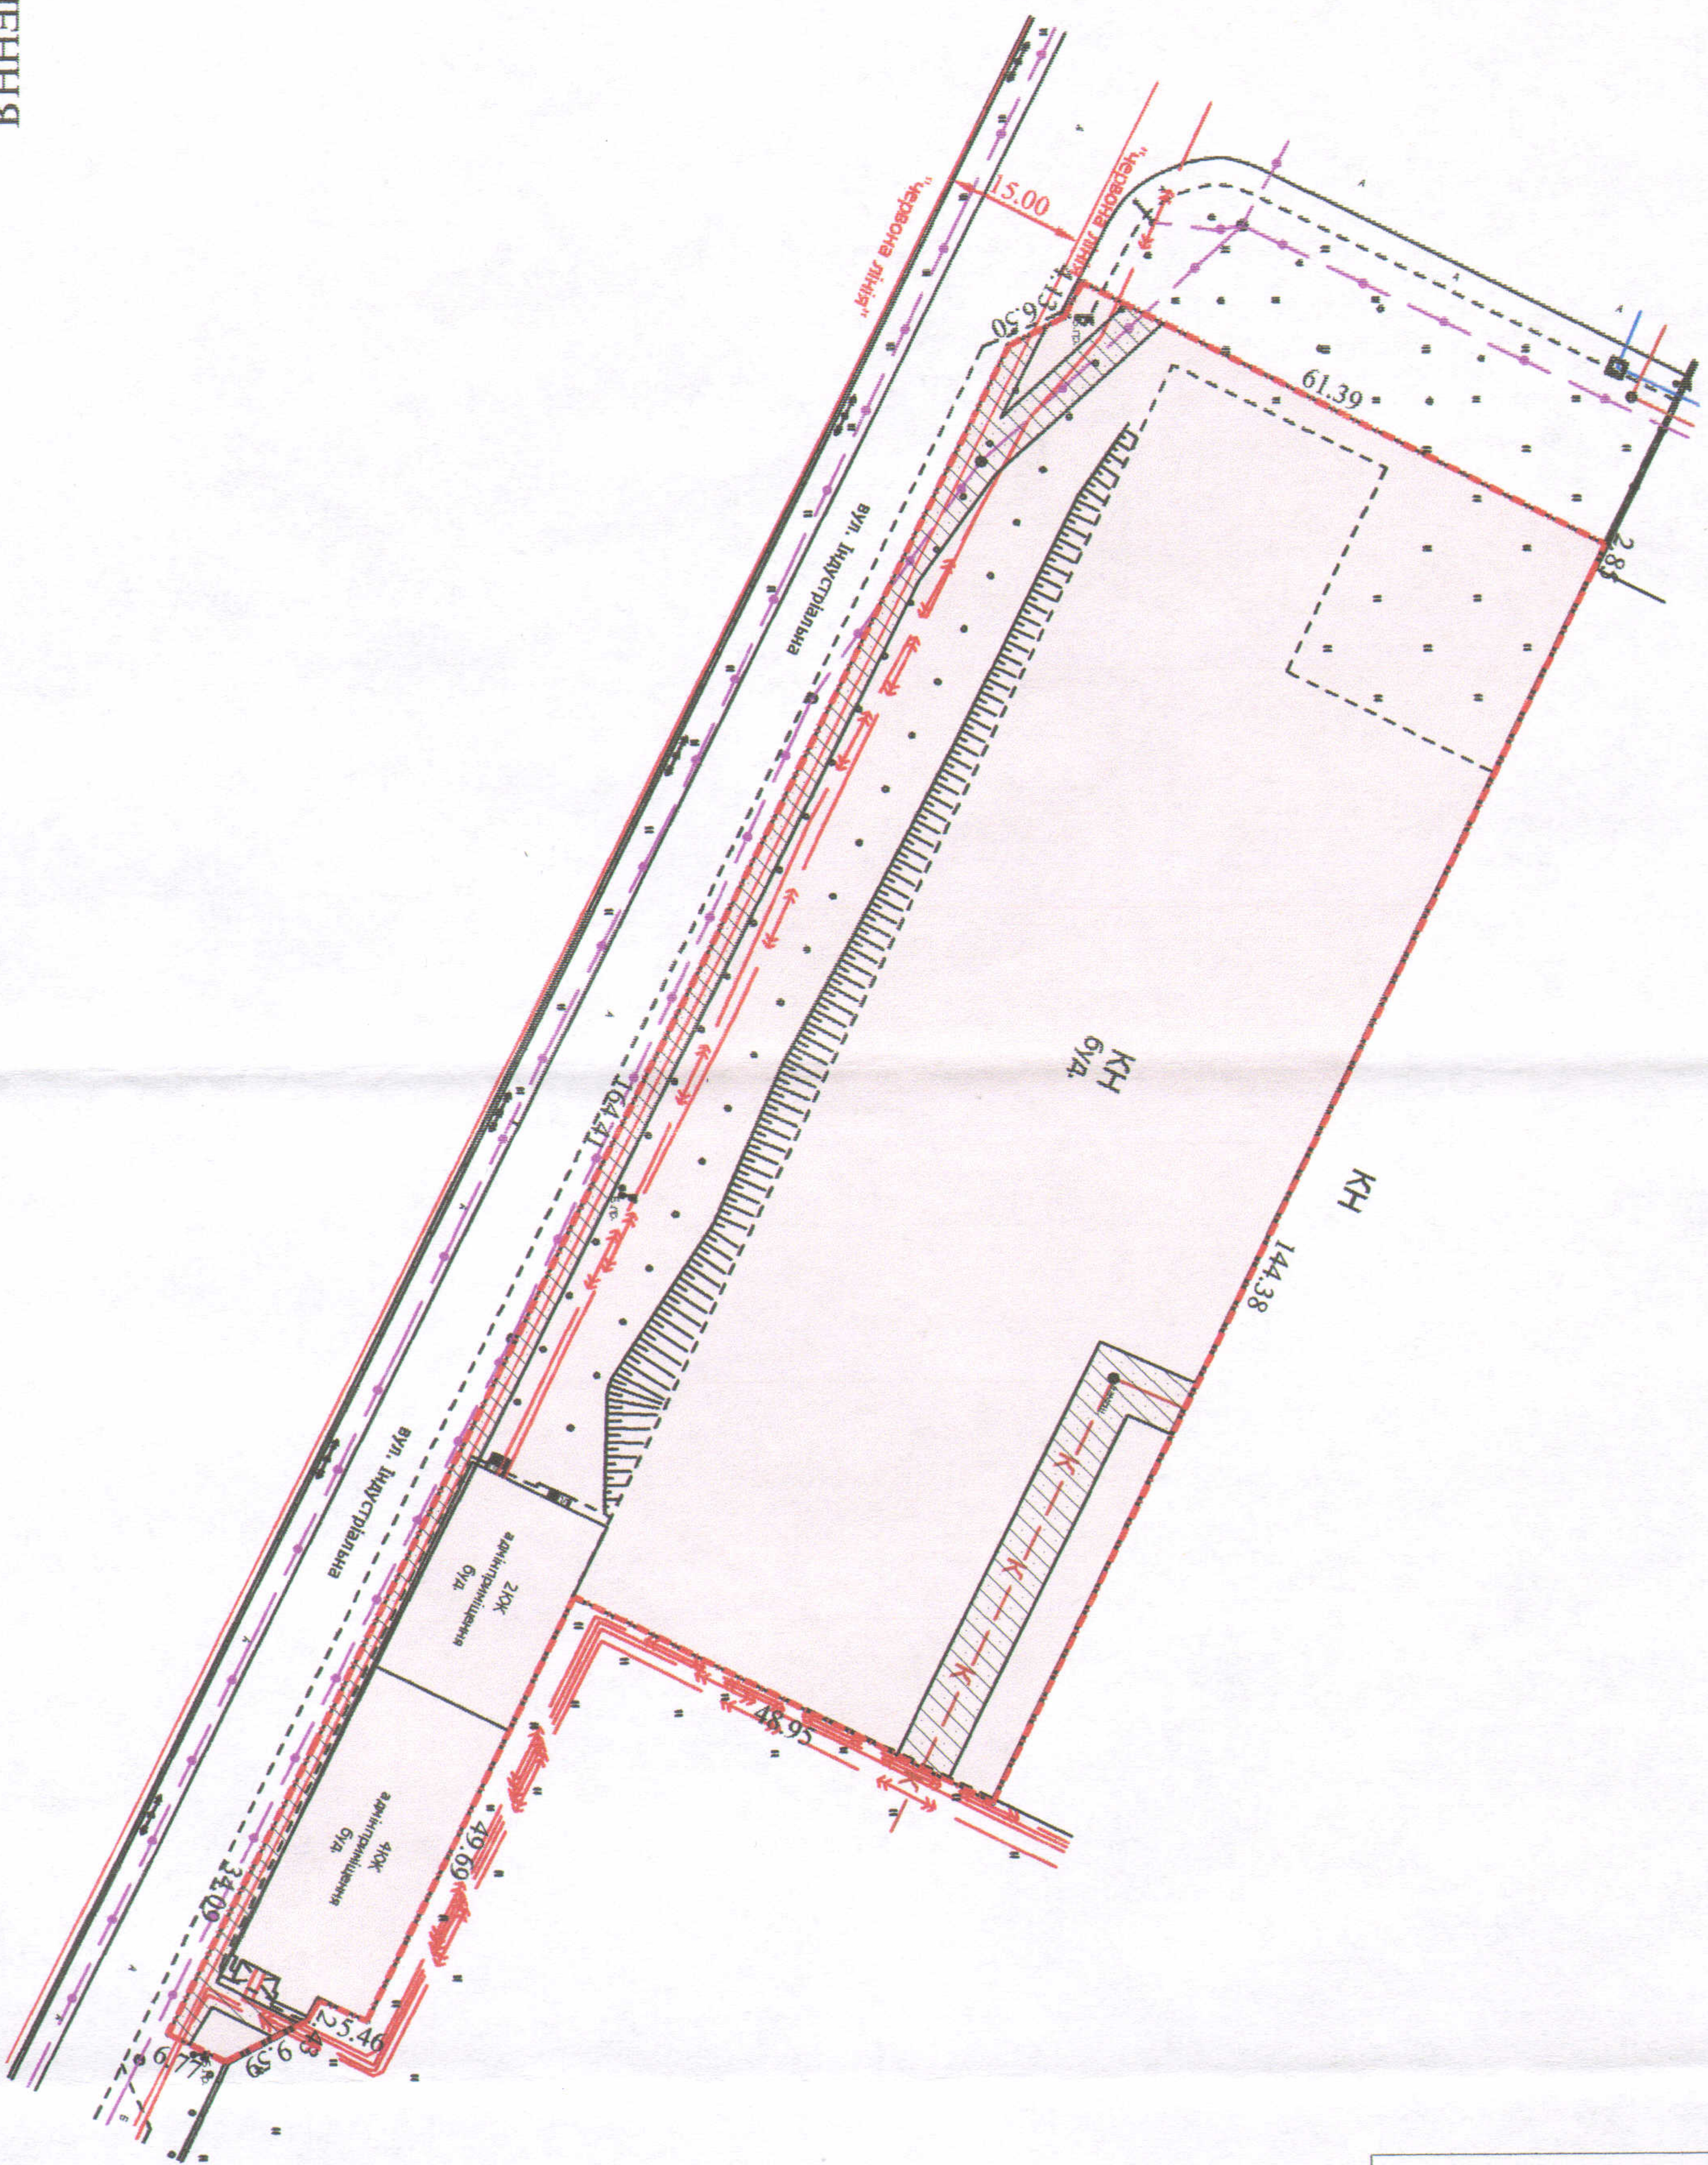

ПЛАН
земельної ділянки

Кадастровий номер: 0710100000:42:011:0087
 Адреса: м. Луцьк, вул. Індустріальна, 4-а
 Землекористувач:
 громадянин Балинський Євген Георгійович

Додаток до рішення міської ради
 № _____ від "___" _____ 201__ р.
 Ситуаційний план

УМОВНІ ПОЗНАЧЕННЯ

1,0704 га — земельна ділянка, що надається в оренду "для будівництва та обслуговування нежитлових приміщень" (Д.11.02 - для розміщення та експлуатації основних, підсобних і допоміжних будівель та споруд підприємств переробної, машинобудівної та іншої промисловості)

0,0911 га — обмеження, встановлені щодо використання земельної ділянки (охоронні зони навколо інженерних комунікацій (01.08) - каналізація, підземна кабельна лінія електропередачі, підземна кабельна лінія електрозв'язку)