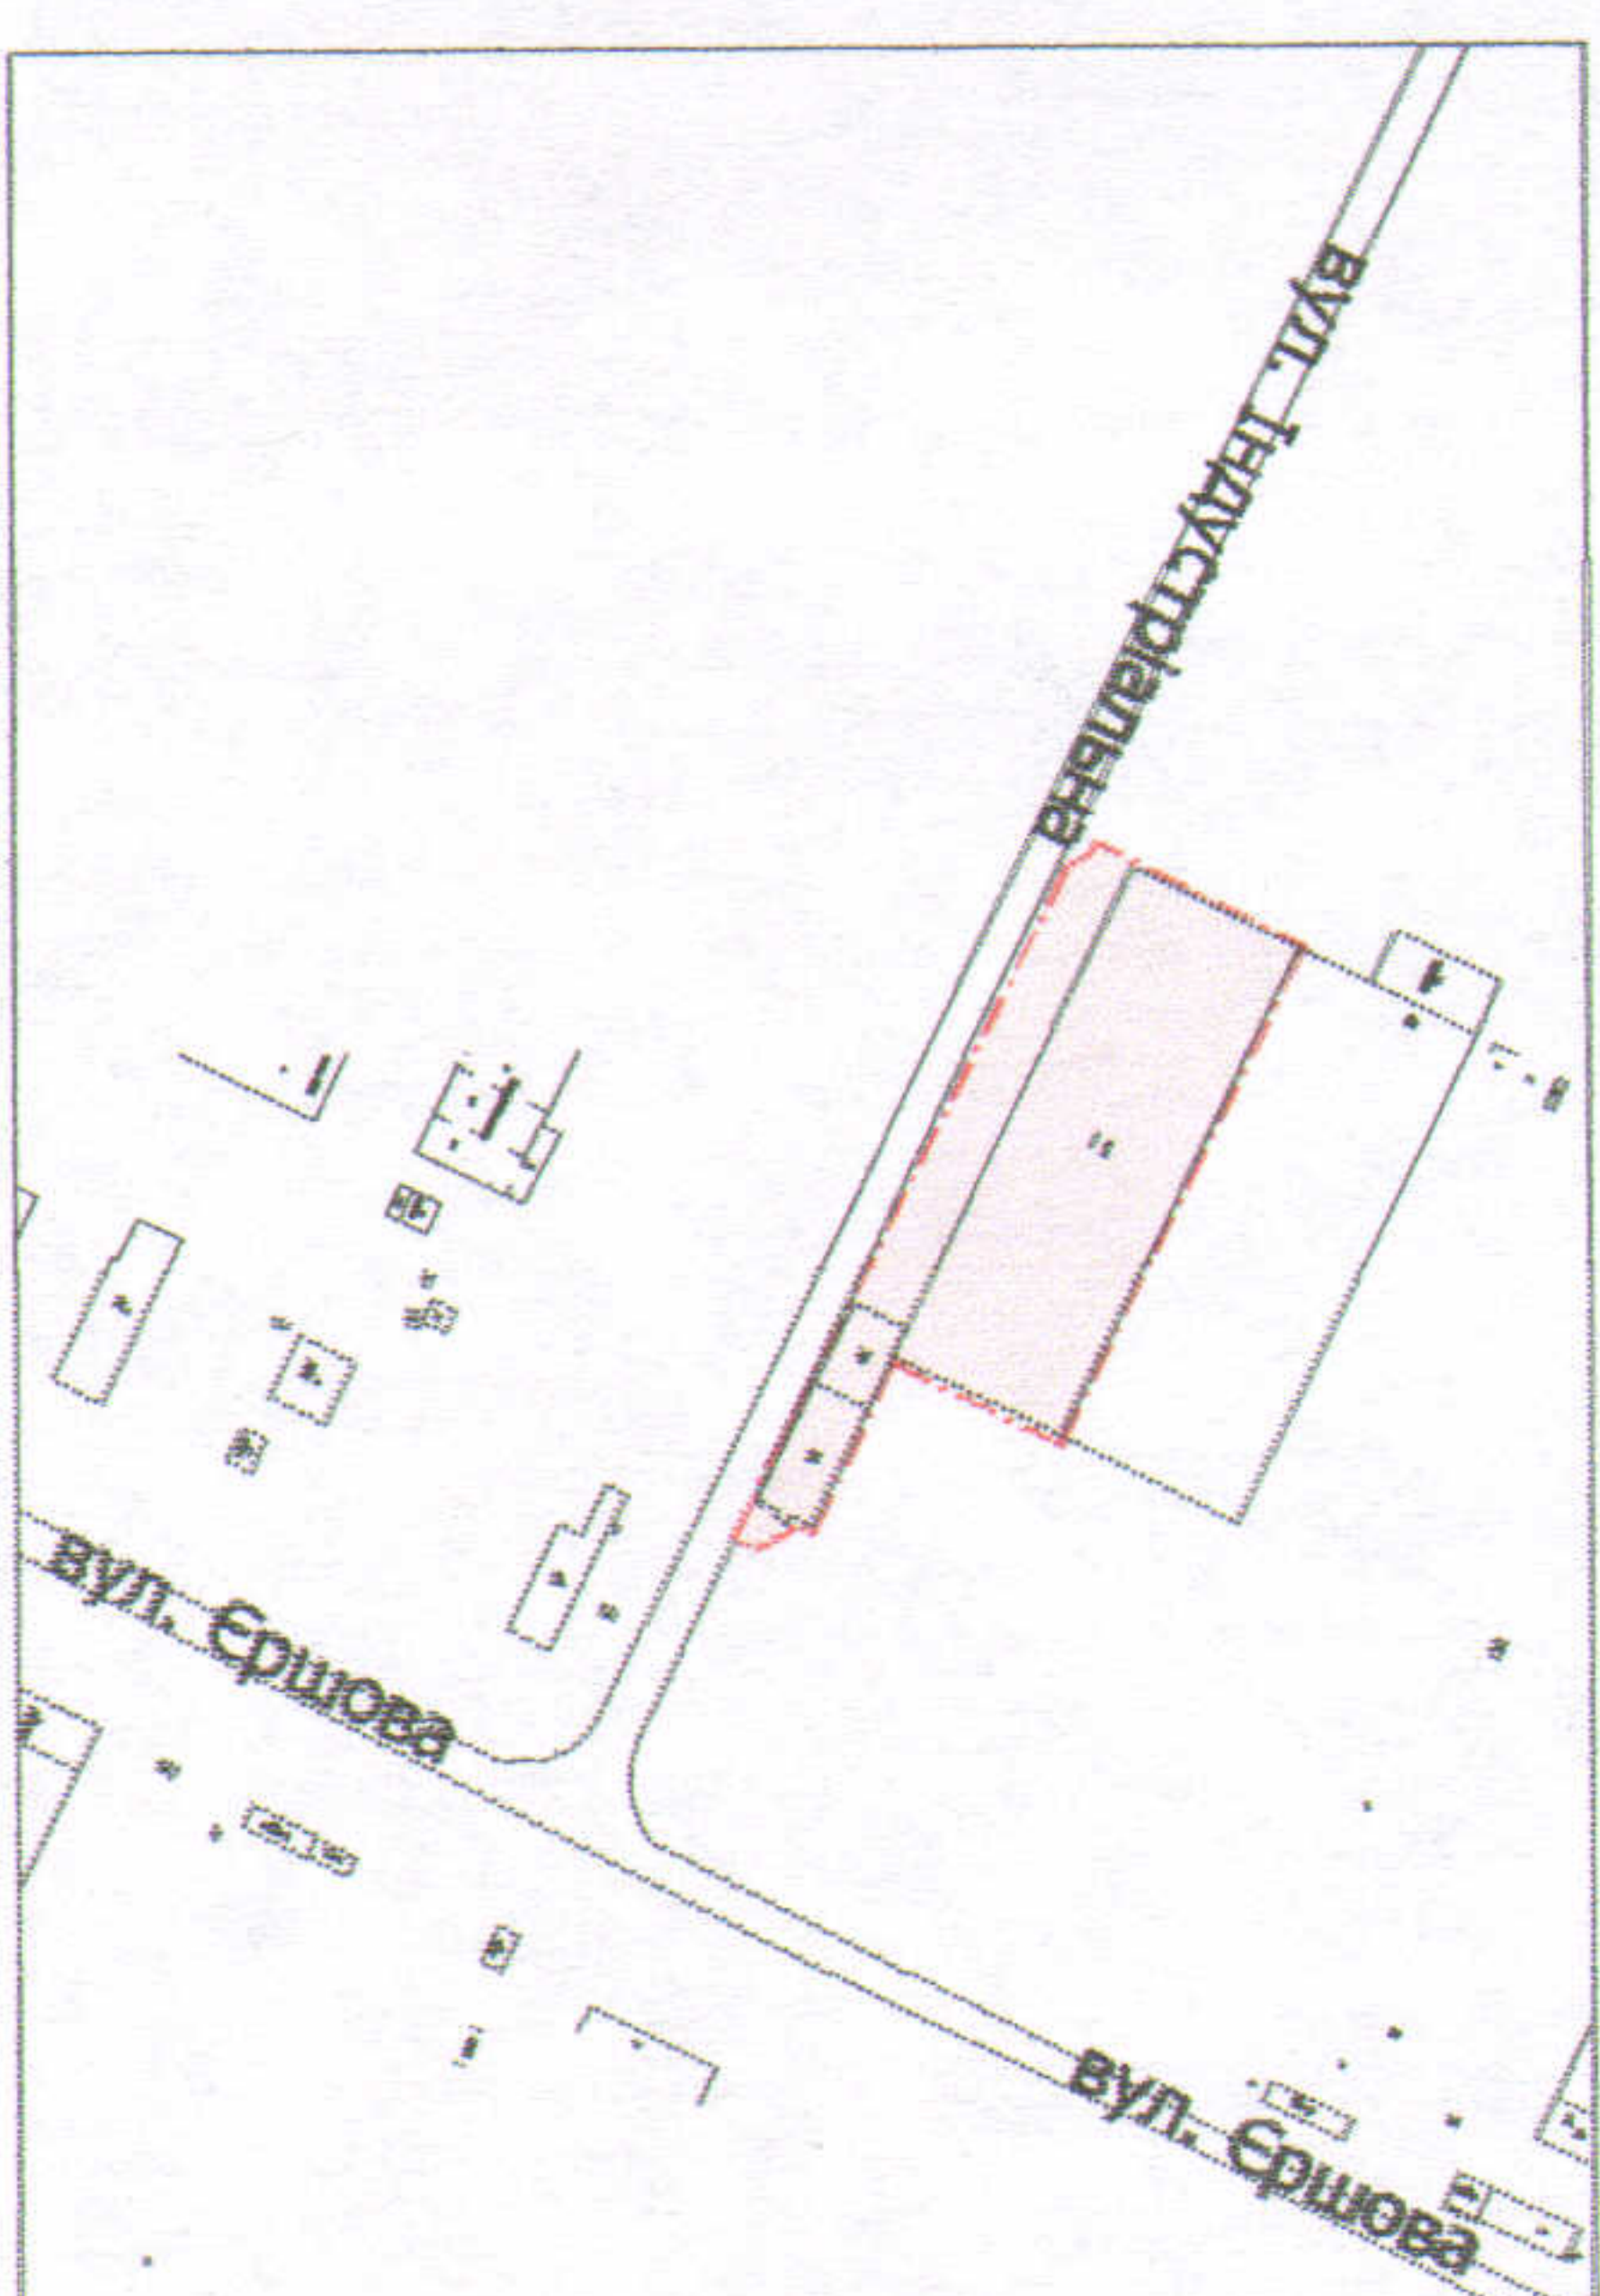

ПЛАН
земельної ділянки

Кадастровий номер: 0710100000:42:011:0087
 Адреса: м. Луцьк, вул. Індустріальна, 4-а
 Землекористувач:
 громадянин Балинський Євген Георгійович

Додаток до рішення міської ради
 № _____ від "___" _____ 201__ р.
 Ситуаційний план

УМОВНІ ПОЗНАЧЕННЯ

1,0704 га — земельна ділянка, що надається в оренду "для будівництва та обслуговування нежитлових приміщень" (Д.11.02 - для розміщення та експлуатації основних, підсобних і допоміжних будівель та споруд підприємств переробної, машинобудівної та іншої промисловості)

0,0911 га — обмеження, встановлені щодо використання земельної ділянки (охоронні зони навколо інженерних комунікацій (01.08) - каналізація, підземна кабельна лінія електропередачі, підземна кабельна лінія електрозв'язку)