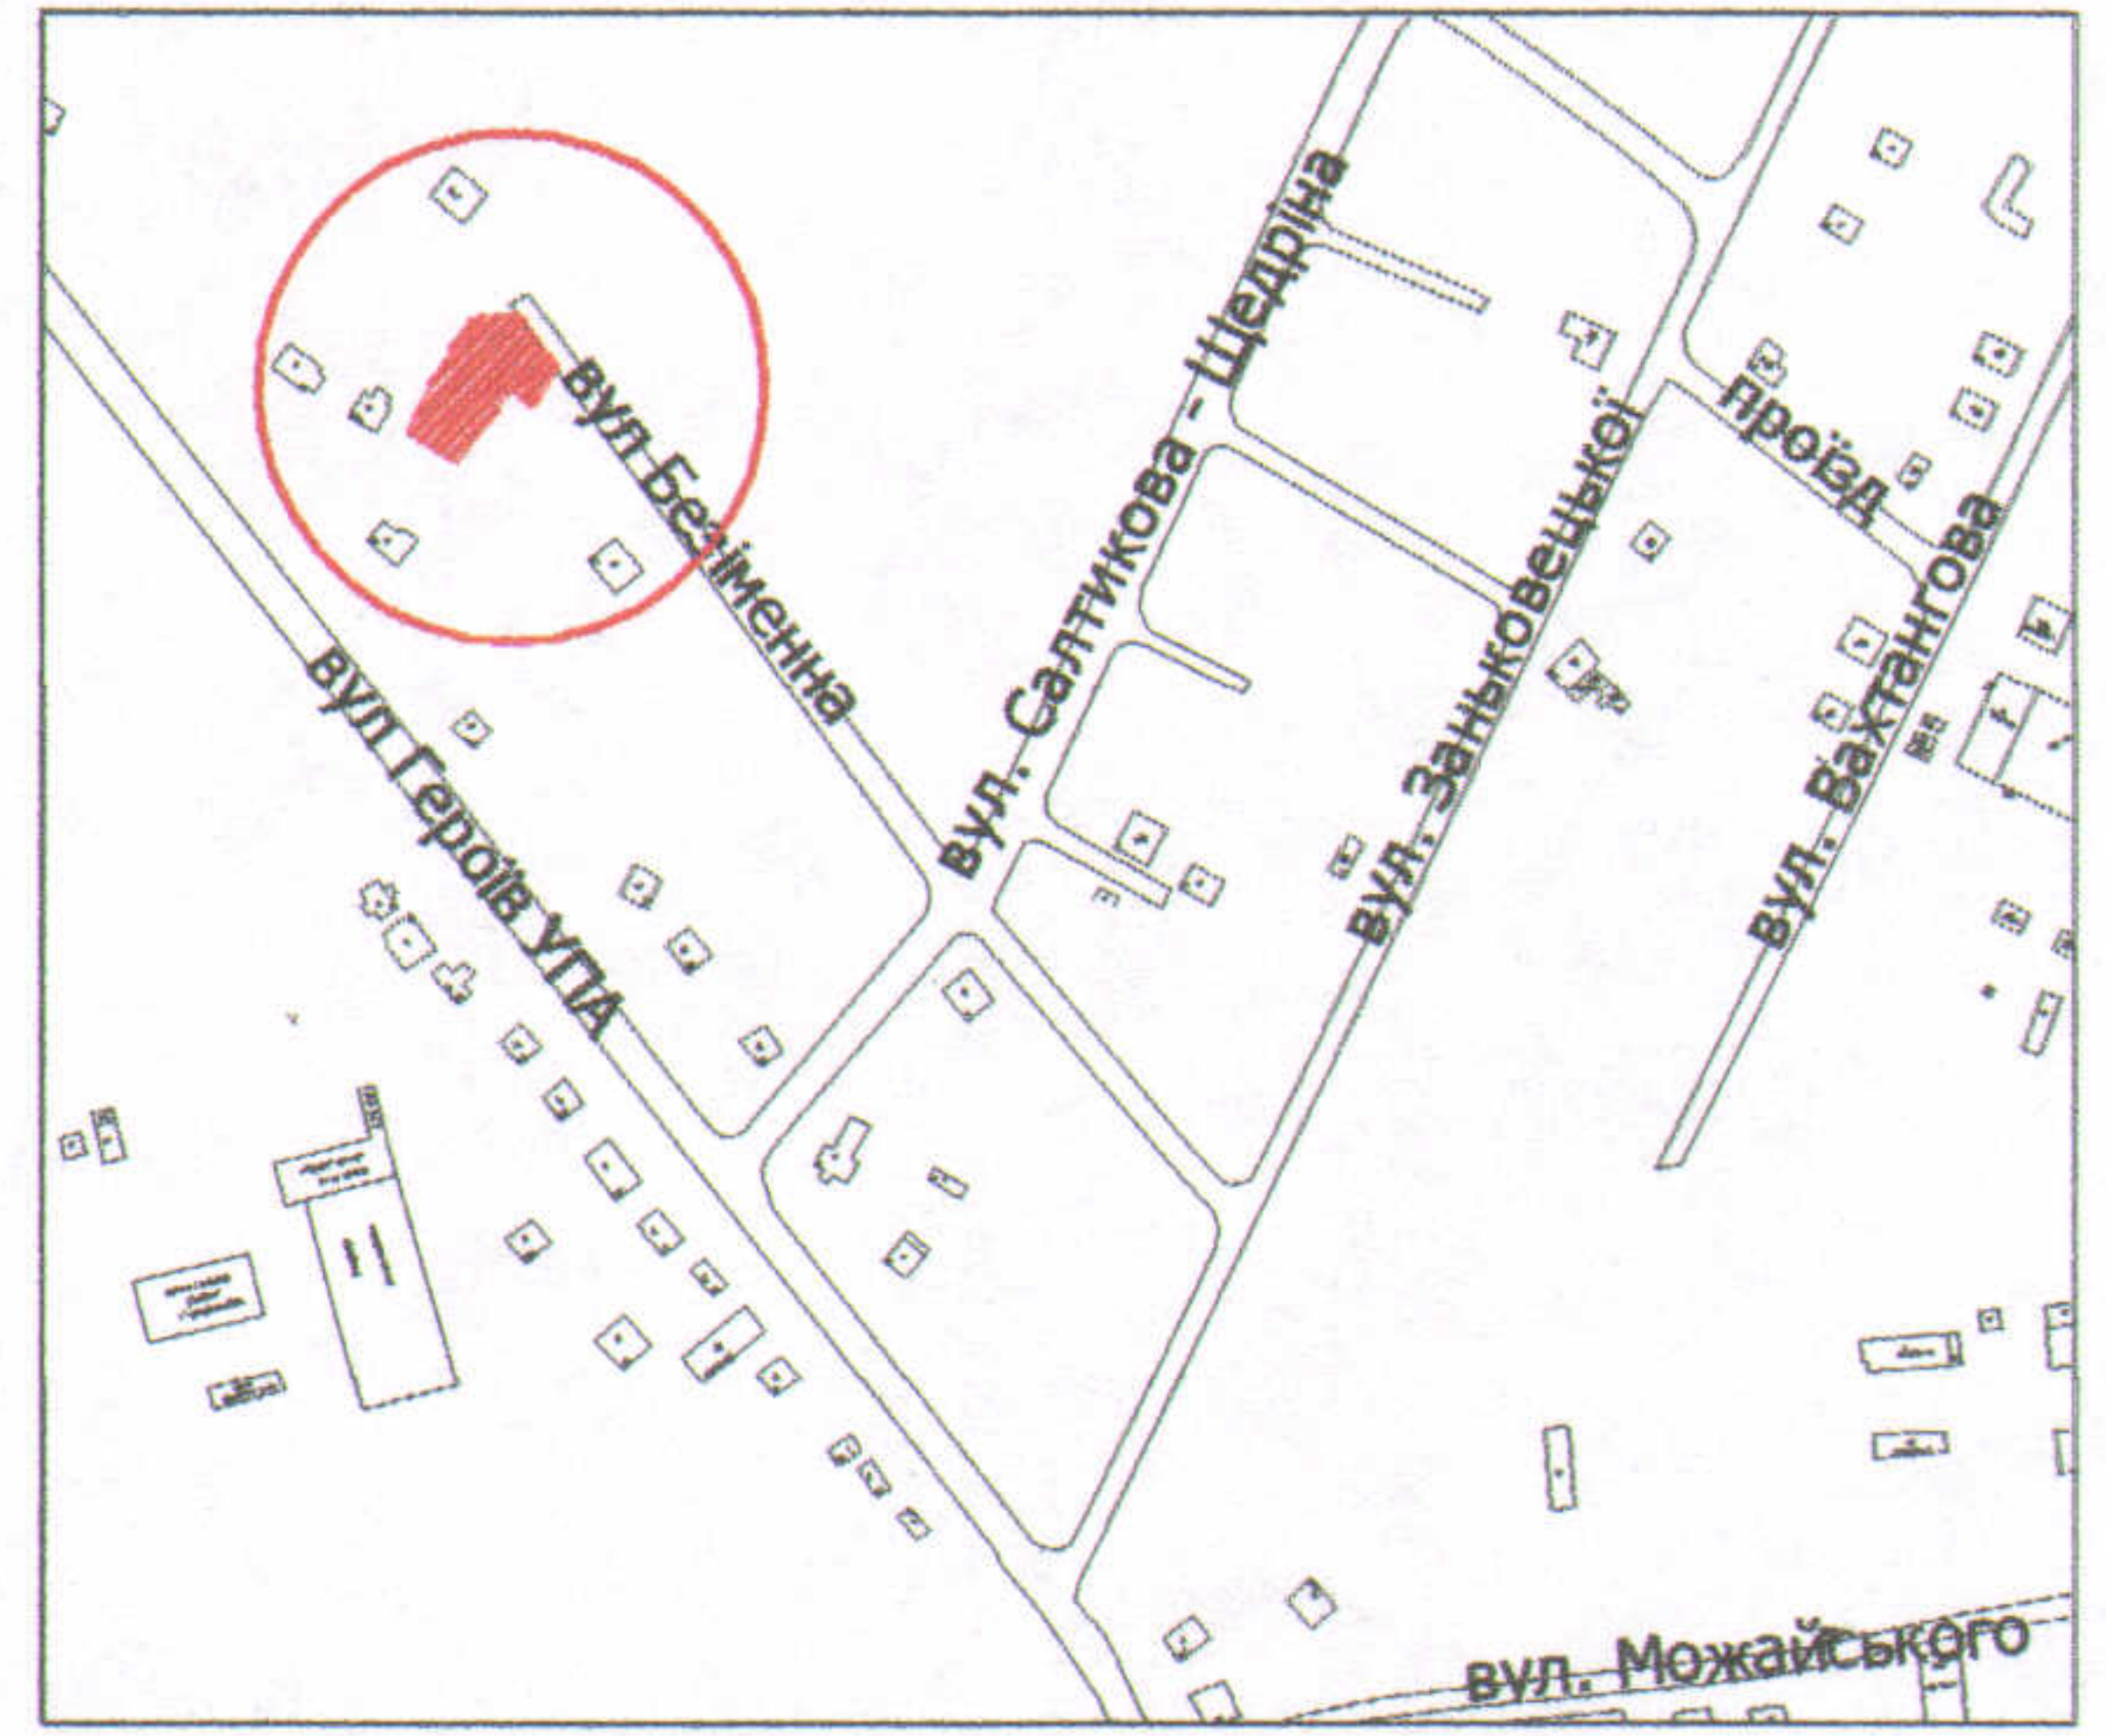

ПЛАН
земельної ділянки

Додаток до рішення міської ради
№ _____ від "___" _____ 201__ р.

Ситуаційна схема

Адреса: м. Луцьк, вул. Безіменна, 23

Землекористувач:
громадянин Бардиш Валерій Олексійович

УМОВНІ ПОЗНАЧЕННЯ

ПП "Луцькземресурс"

Масштаб 1: 500		
Орієнтовна площа ділянки (га)	З них	
	у власність	в оренду
0,100	-	-