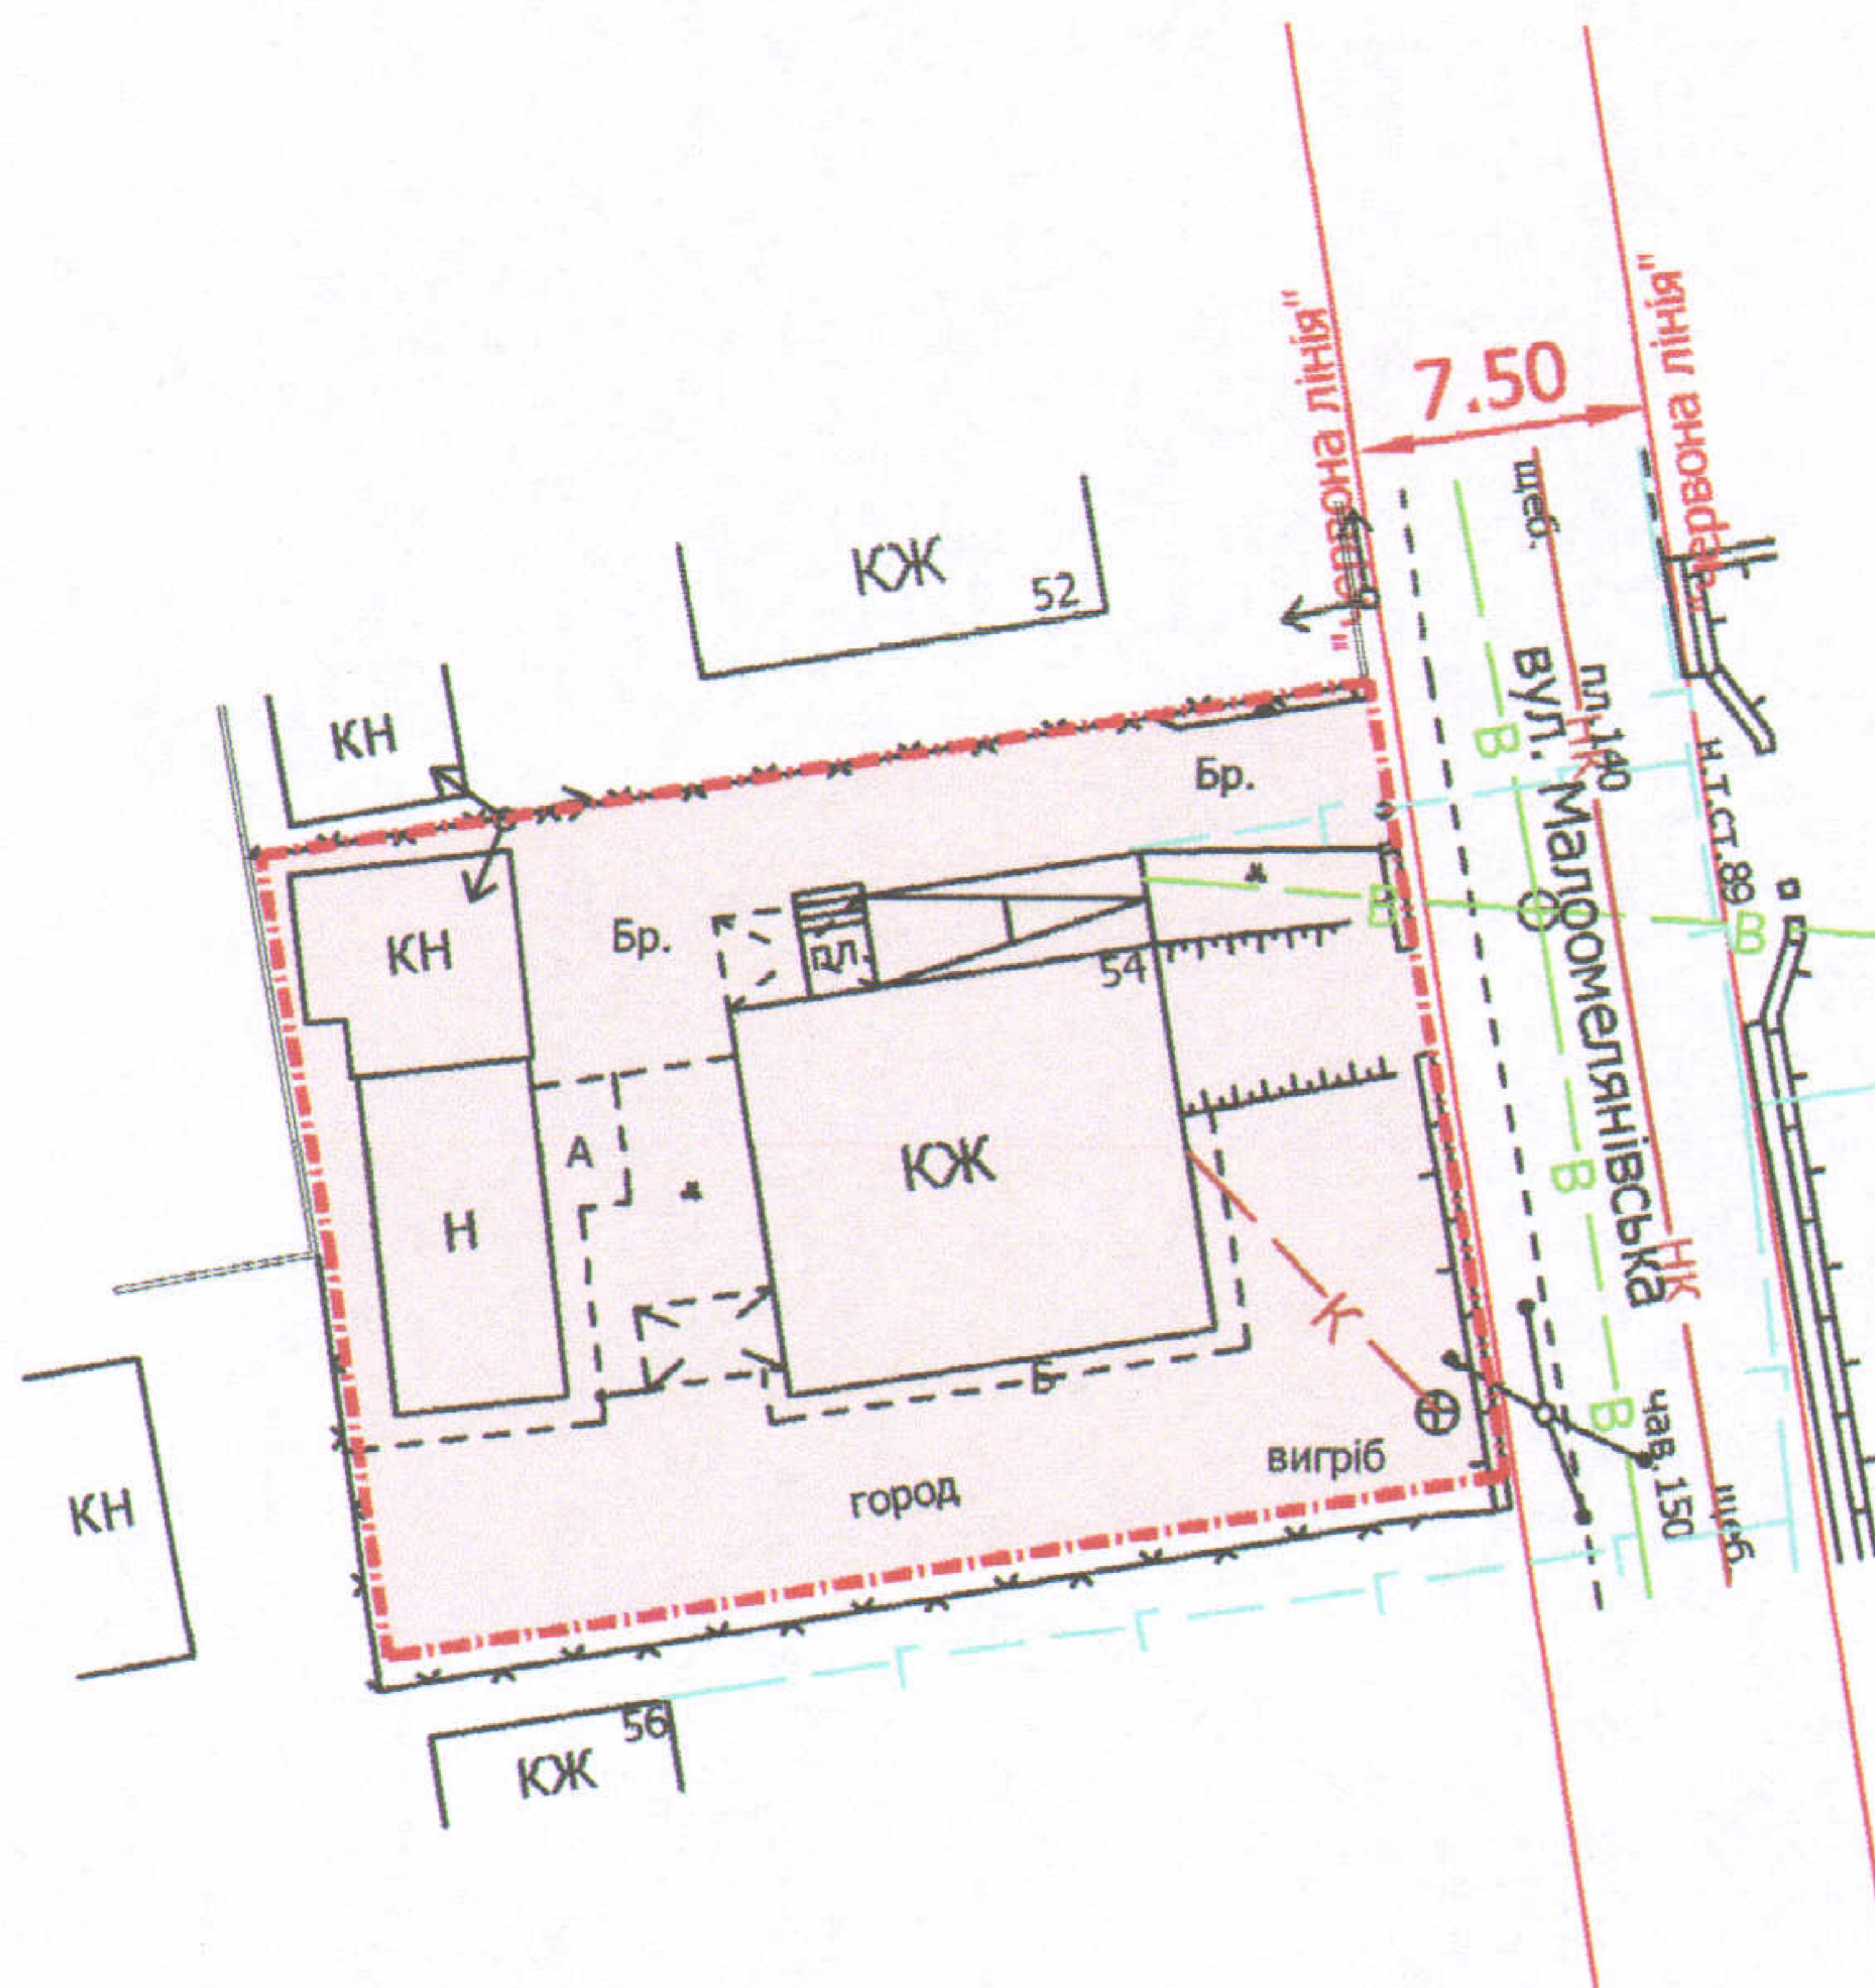

ПЛАН
земельної ділянки

Додаток до рішення міської ради
№ _____ від "___" _____ 201__ р.

Адреса: м. Луцьк, вул. Малоомелянівська, 54

Землекористувач:
громадянин Чахрайчук Микола Феодосійович

Ситуаційна схема

УМОВНІ ПОЗНАЧЕННЯ

0,06 га

— земельна ділянка для будівництва та обслуговування жилого будинку, господарських будівель і споруд

СЕКРЕТАР МІСЬКОЇ РАДИ

Григорій ПУСТОВІТ

Директор	<i>[Підпис]</i>	Завадський В.М.
Перевірів	<i>[Підпис]</i>	Завадський В.М.
Виконав	<i>[Підпис]</i>	Кунці О.Ю.

Масштаб 1: 500

ГП "Луцькземресурс"

Орієнтовна площа ділянки (га)	З них	
	у власність	в оренду
0,06	-	-