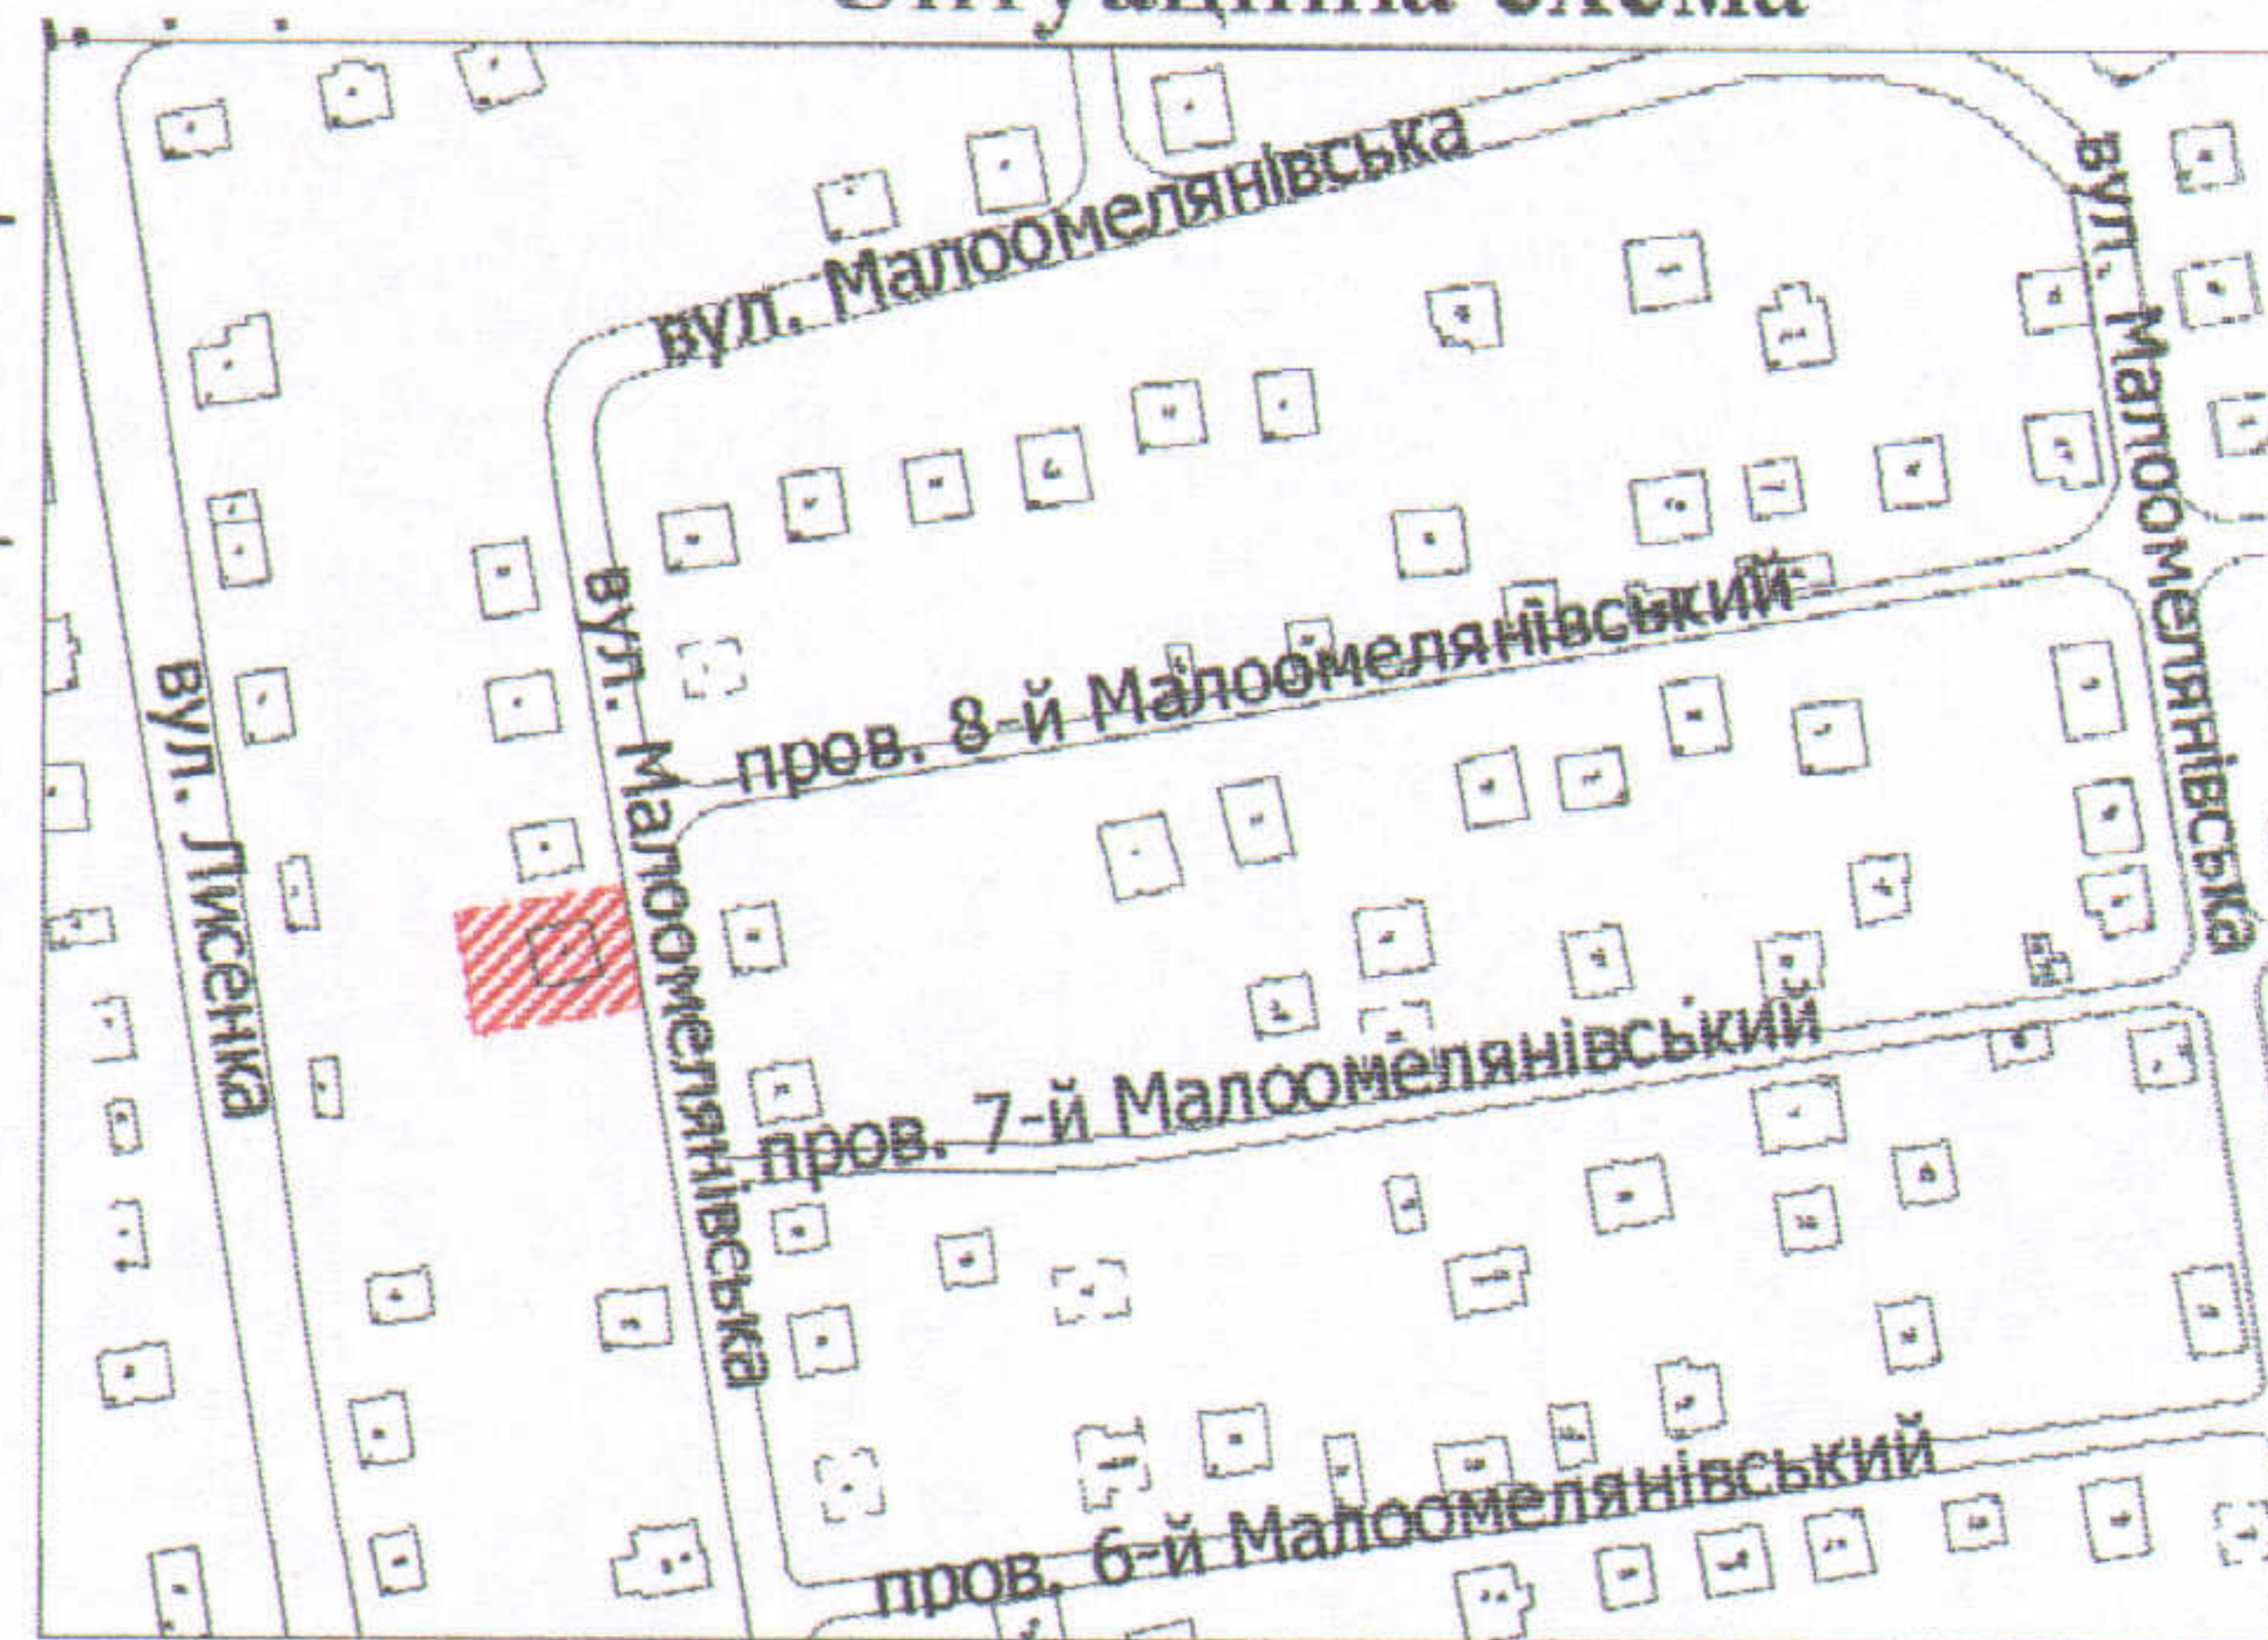

ПЛАН
земельної ділянки

Додаток до рішення міської ради
№ _____ від "___" _____ 201__ р.

Адреса: м. Луцьк, вул. Малоомелянівська, 54

Землекористувач:
громадянин Чахрайчук Микола Феодосійович

Ситуаційна схема

Масштаб 1: 500

ГП "Луцькземресурс"

Орієнтовна площа ділянки (га)	З них	
	у власність	в оренду
0,06	-	-