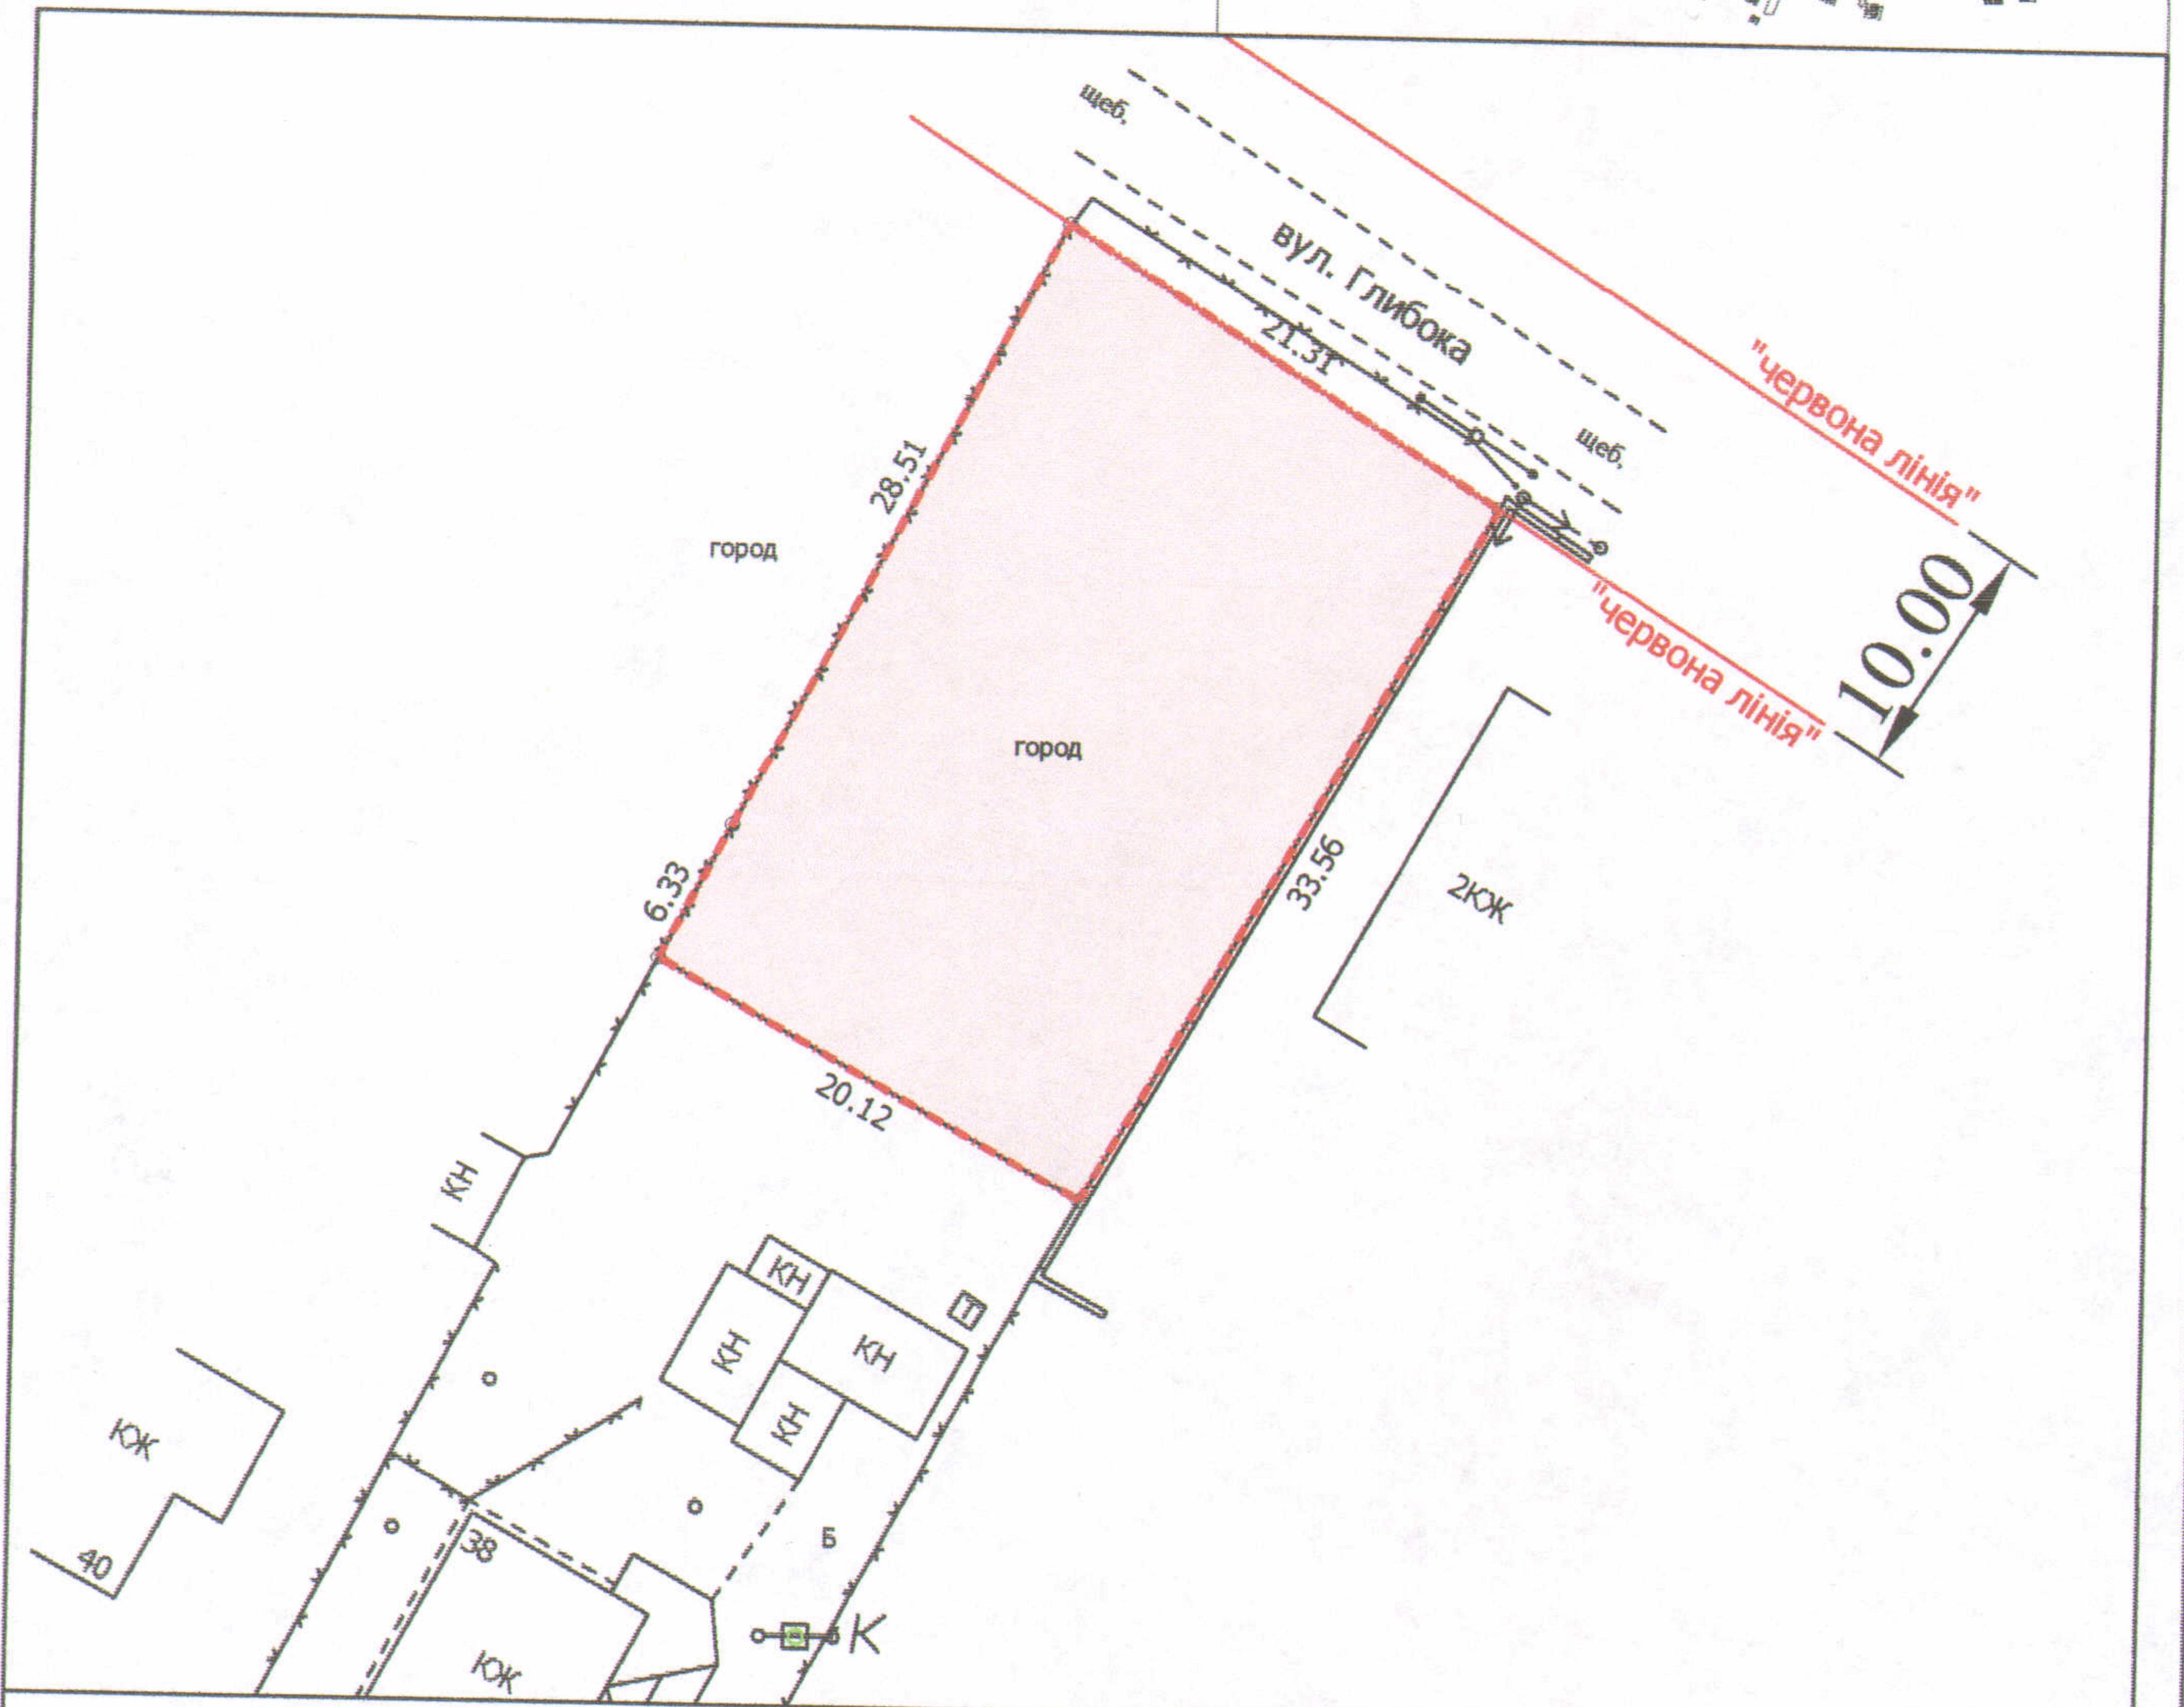

ПЛАН
земельної ділянки

Додаток до рішення міської ради
№ _____ від "___" _____ 201__ р.

Кадастровий номер: 0710100000:35:009:0039

Адреса: м. Луцьк, вул. Глибока, 28

Землекористувач:

громадянин Ковалець Володимир Олексійович

Ситуаційна схема

УМОВНІ ПОЗНАЧЕННЯ

0,0708 га — земельна ділянка, що надається у власність для будівництва та обслуговування жилого будинку, господарських будівель і споруд

СЕКРЕТАР МІСЬКОЇ РАДИ

Григорій ПУСТОВІТ

Директор	Завадський В.М.	Масштаб 1: 500		
Перевірив	Завадський В.М.			
Виконав	Клепач О.В.	Площа ділянки (га)	3 них	
ПП "Луцькземресурс"			у власність	в оренду
		0,0708	0,0708	-