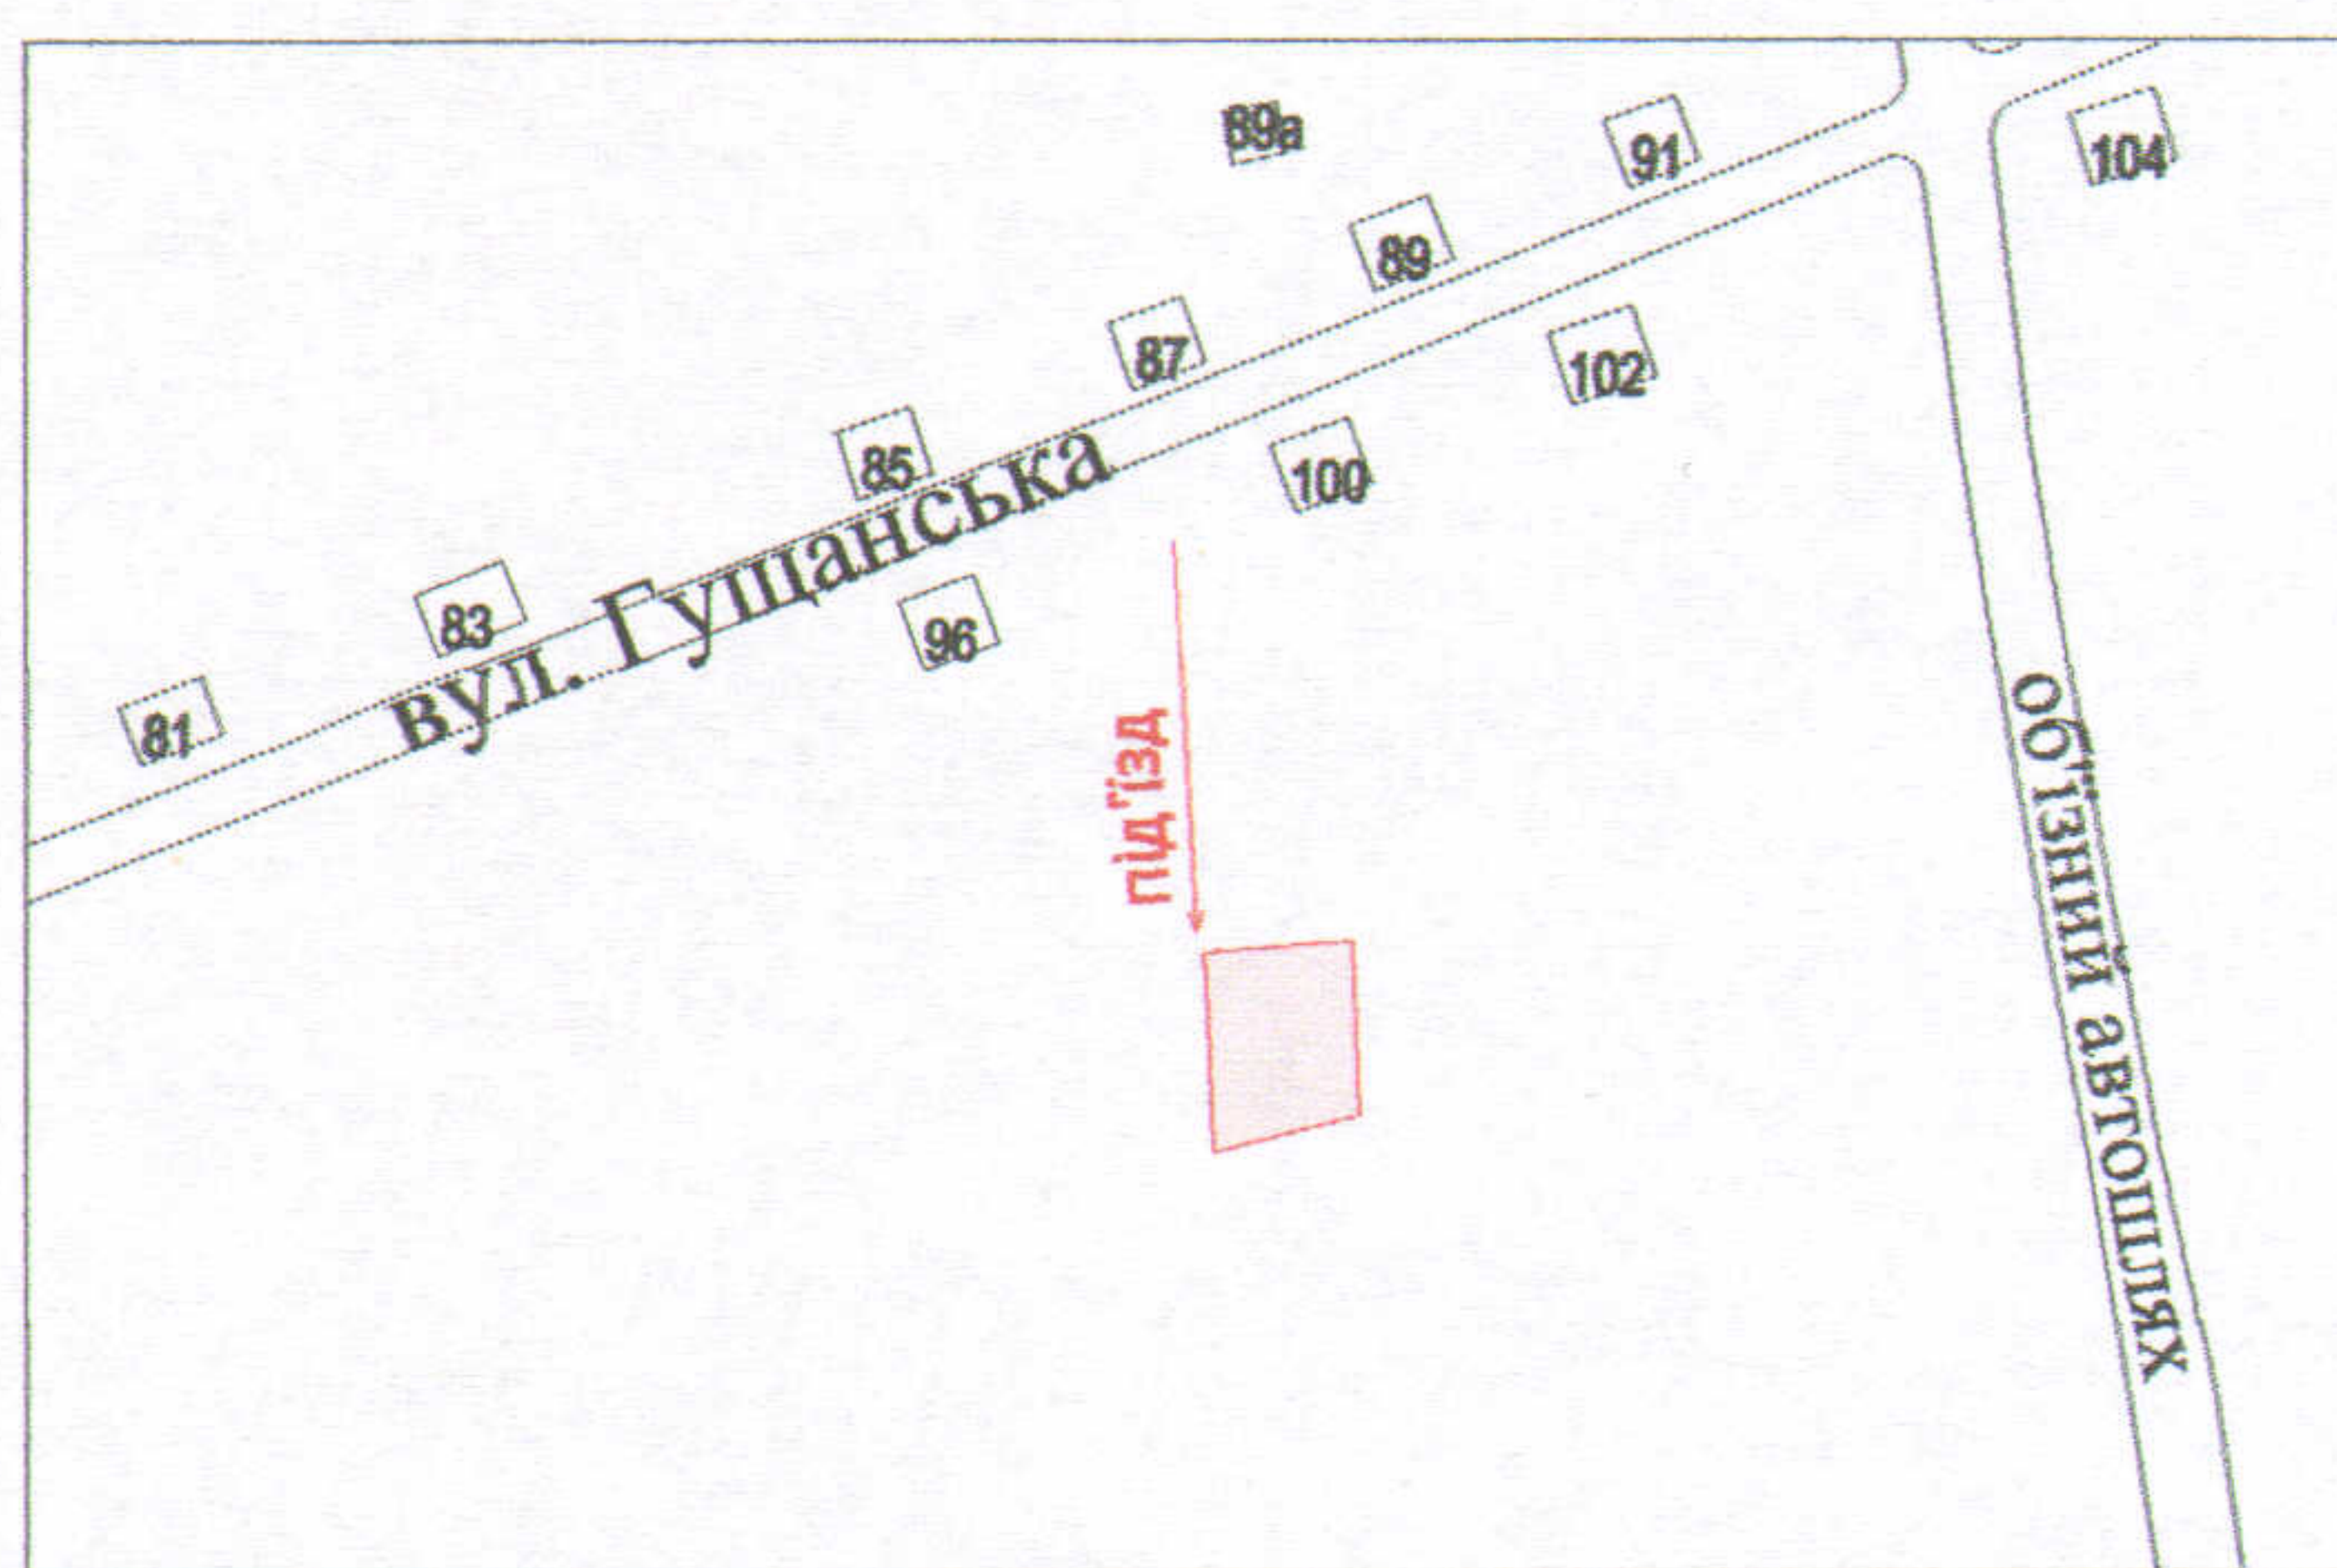

ПЛАН
земельної ділянки

Кадастровий номер: 0710100000:42:014:0011
 Адреса: м. Луцьк, вул. Гущанська, 98-б
 Землекористувач:
громадянин Луцук Олександр Пилипович

Додаток до рішення міської ради
 № _____ від "___" _____ 20__ р.

Ситуаційна схема

УМОВНІ ПОЗНАЧЕННЯ

0,1000 га — земельна ділянка, що надається у власність для будівництва та обслуговування жилого будинку, господарських будівель і споруд (В.02.01 - для будівництва і обслуговування житлового будинку, господарських будівель і споруд (присадибна ділянка))