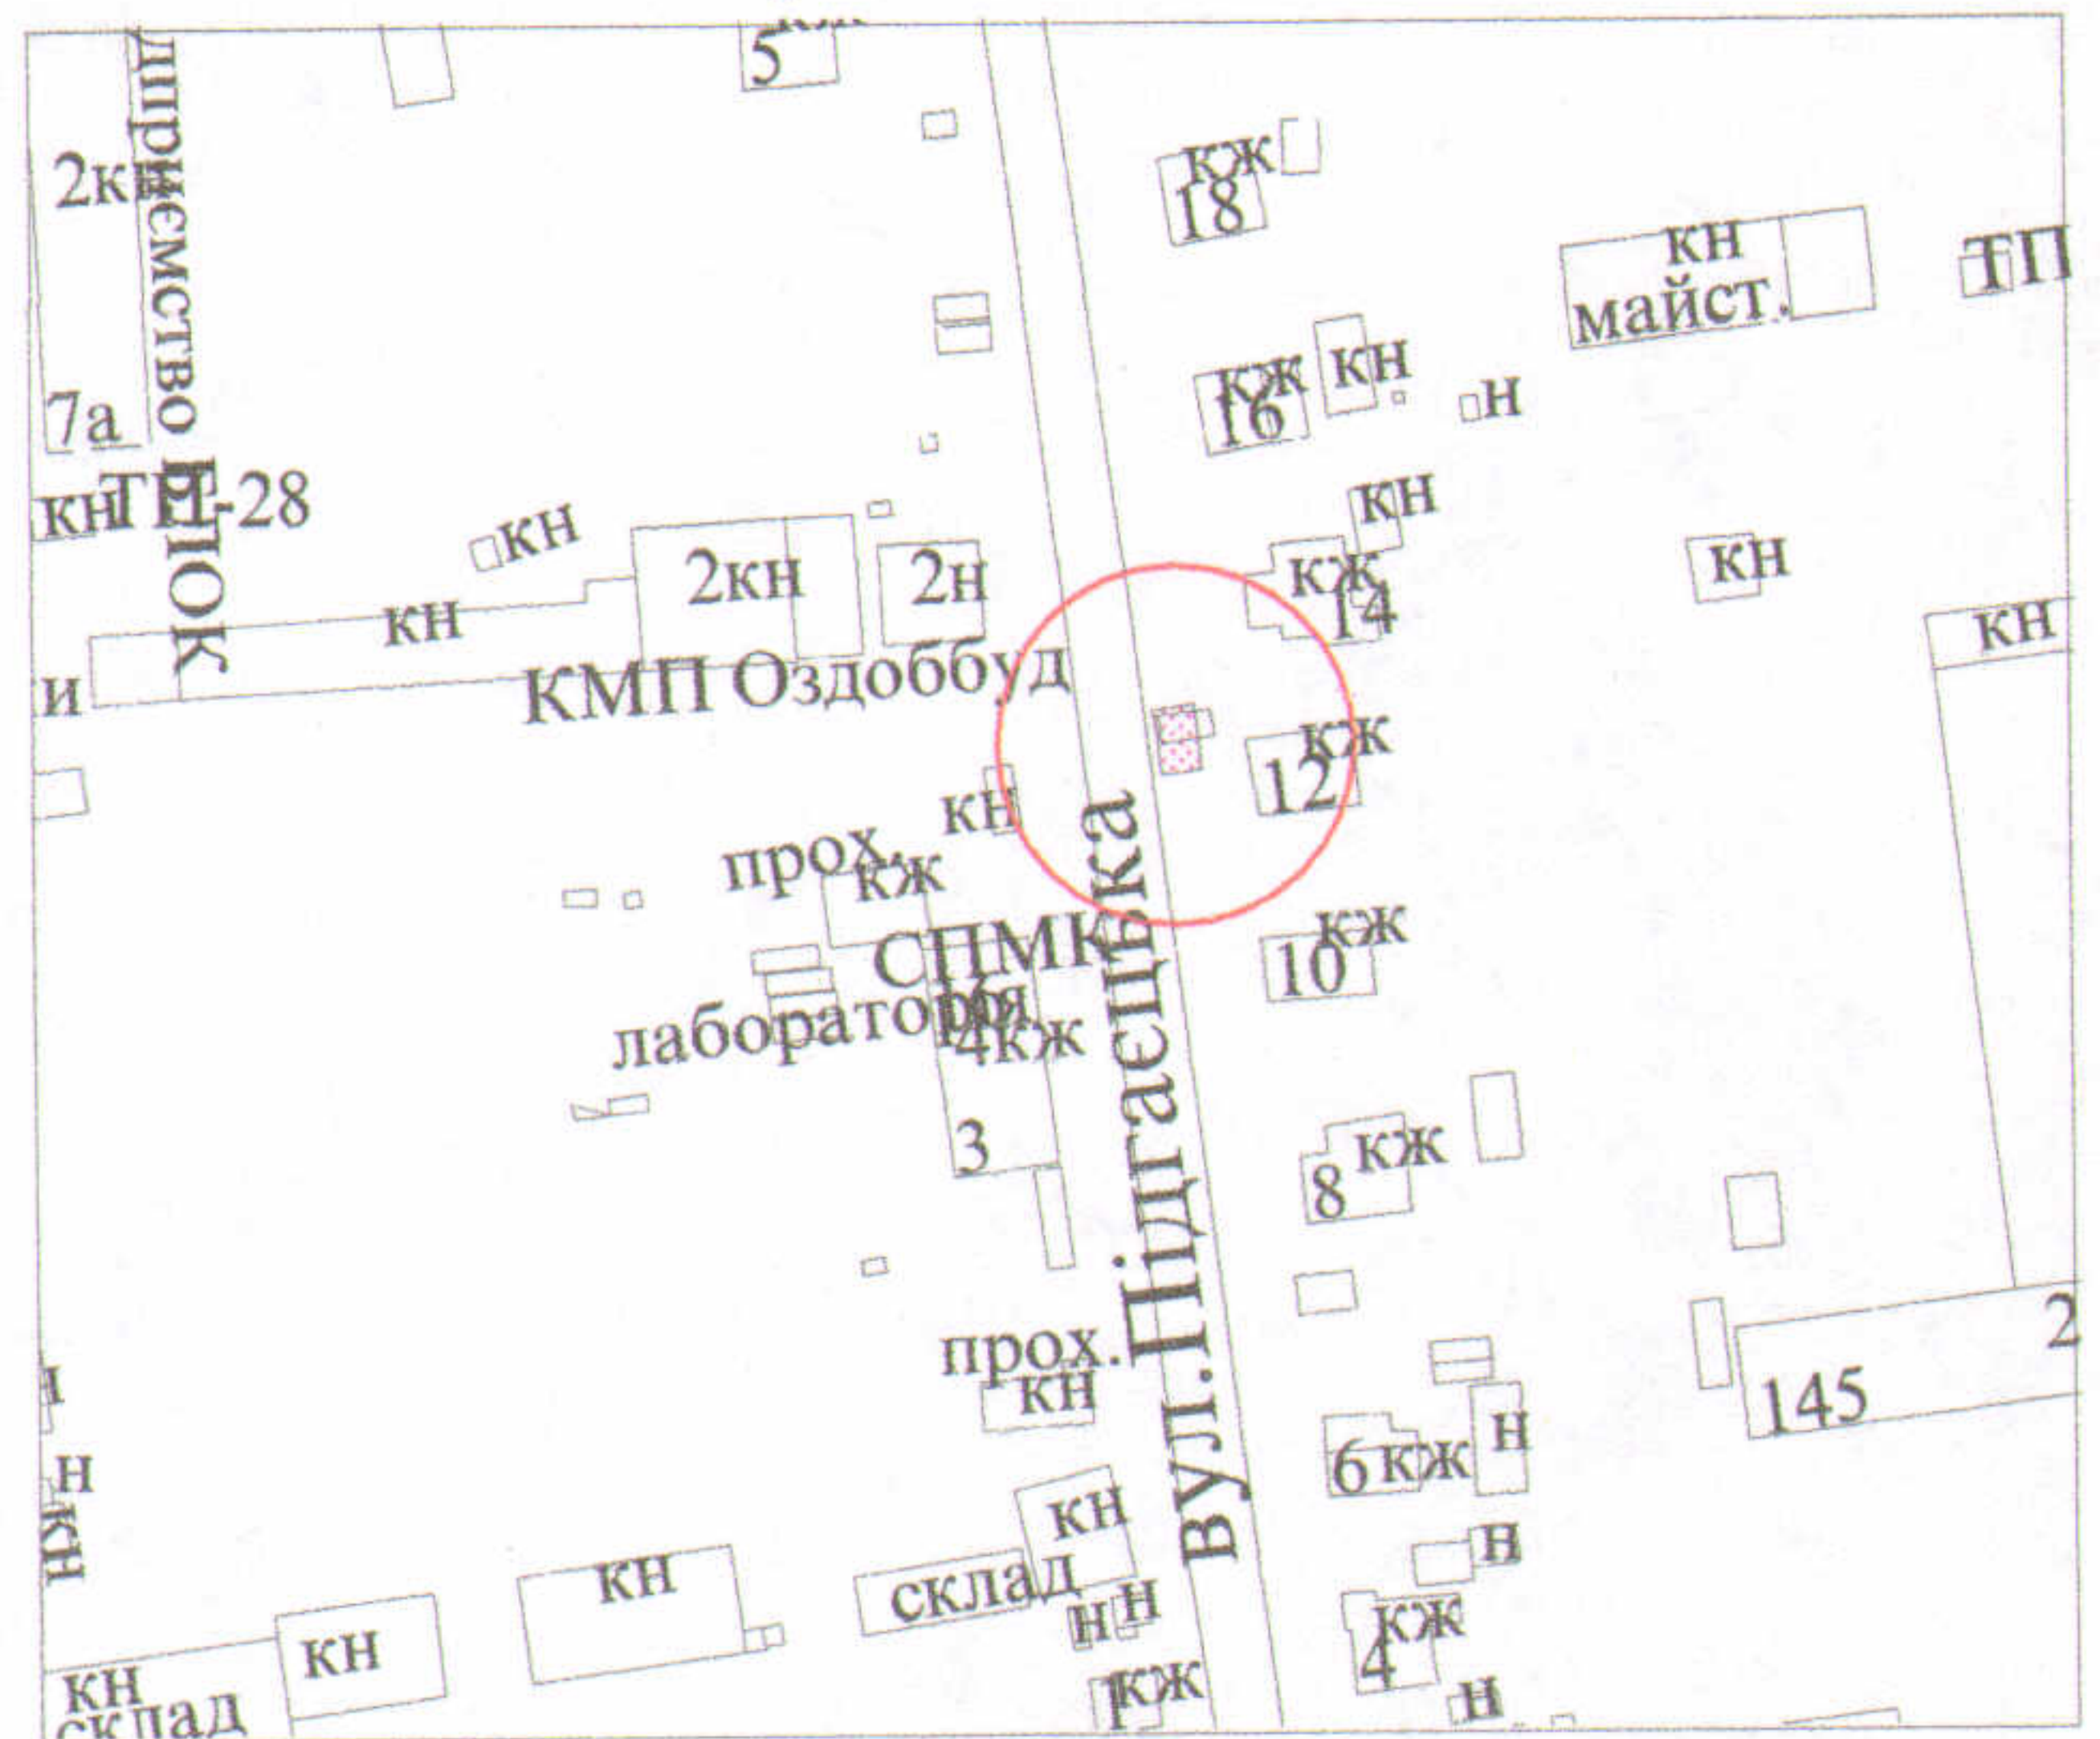

**ПЛАН**  
земельної ділянки

Кадастровий № : 0710100000:34:067:0047

Адреса: м. Луцьк, вул. Підгаєцька, 12/2

Землекористувач:  
громадянин Манік Олександр Олександрович

**Ситуаційна схема**

**УМОВНІ ПОЗНАЧЕННЯ**

СЕКРЕТАР МІСЬКОЇ РАДИ

Григорій Пустовіт

 		Масштаб 1 : 500	
		Площа ділянки (га)	3 них
		у власність	в оренду