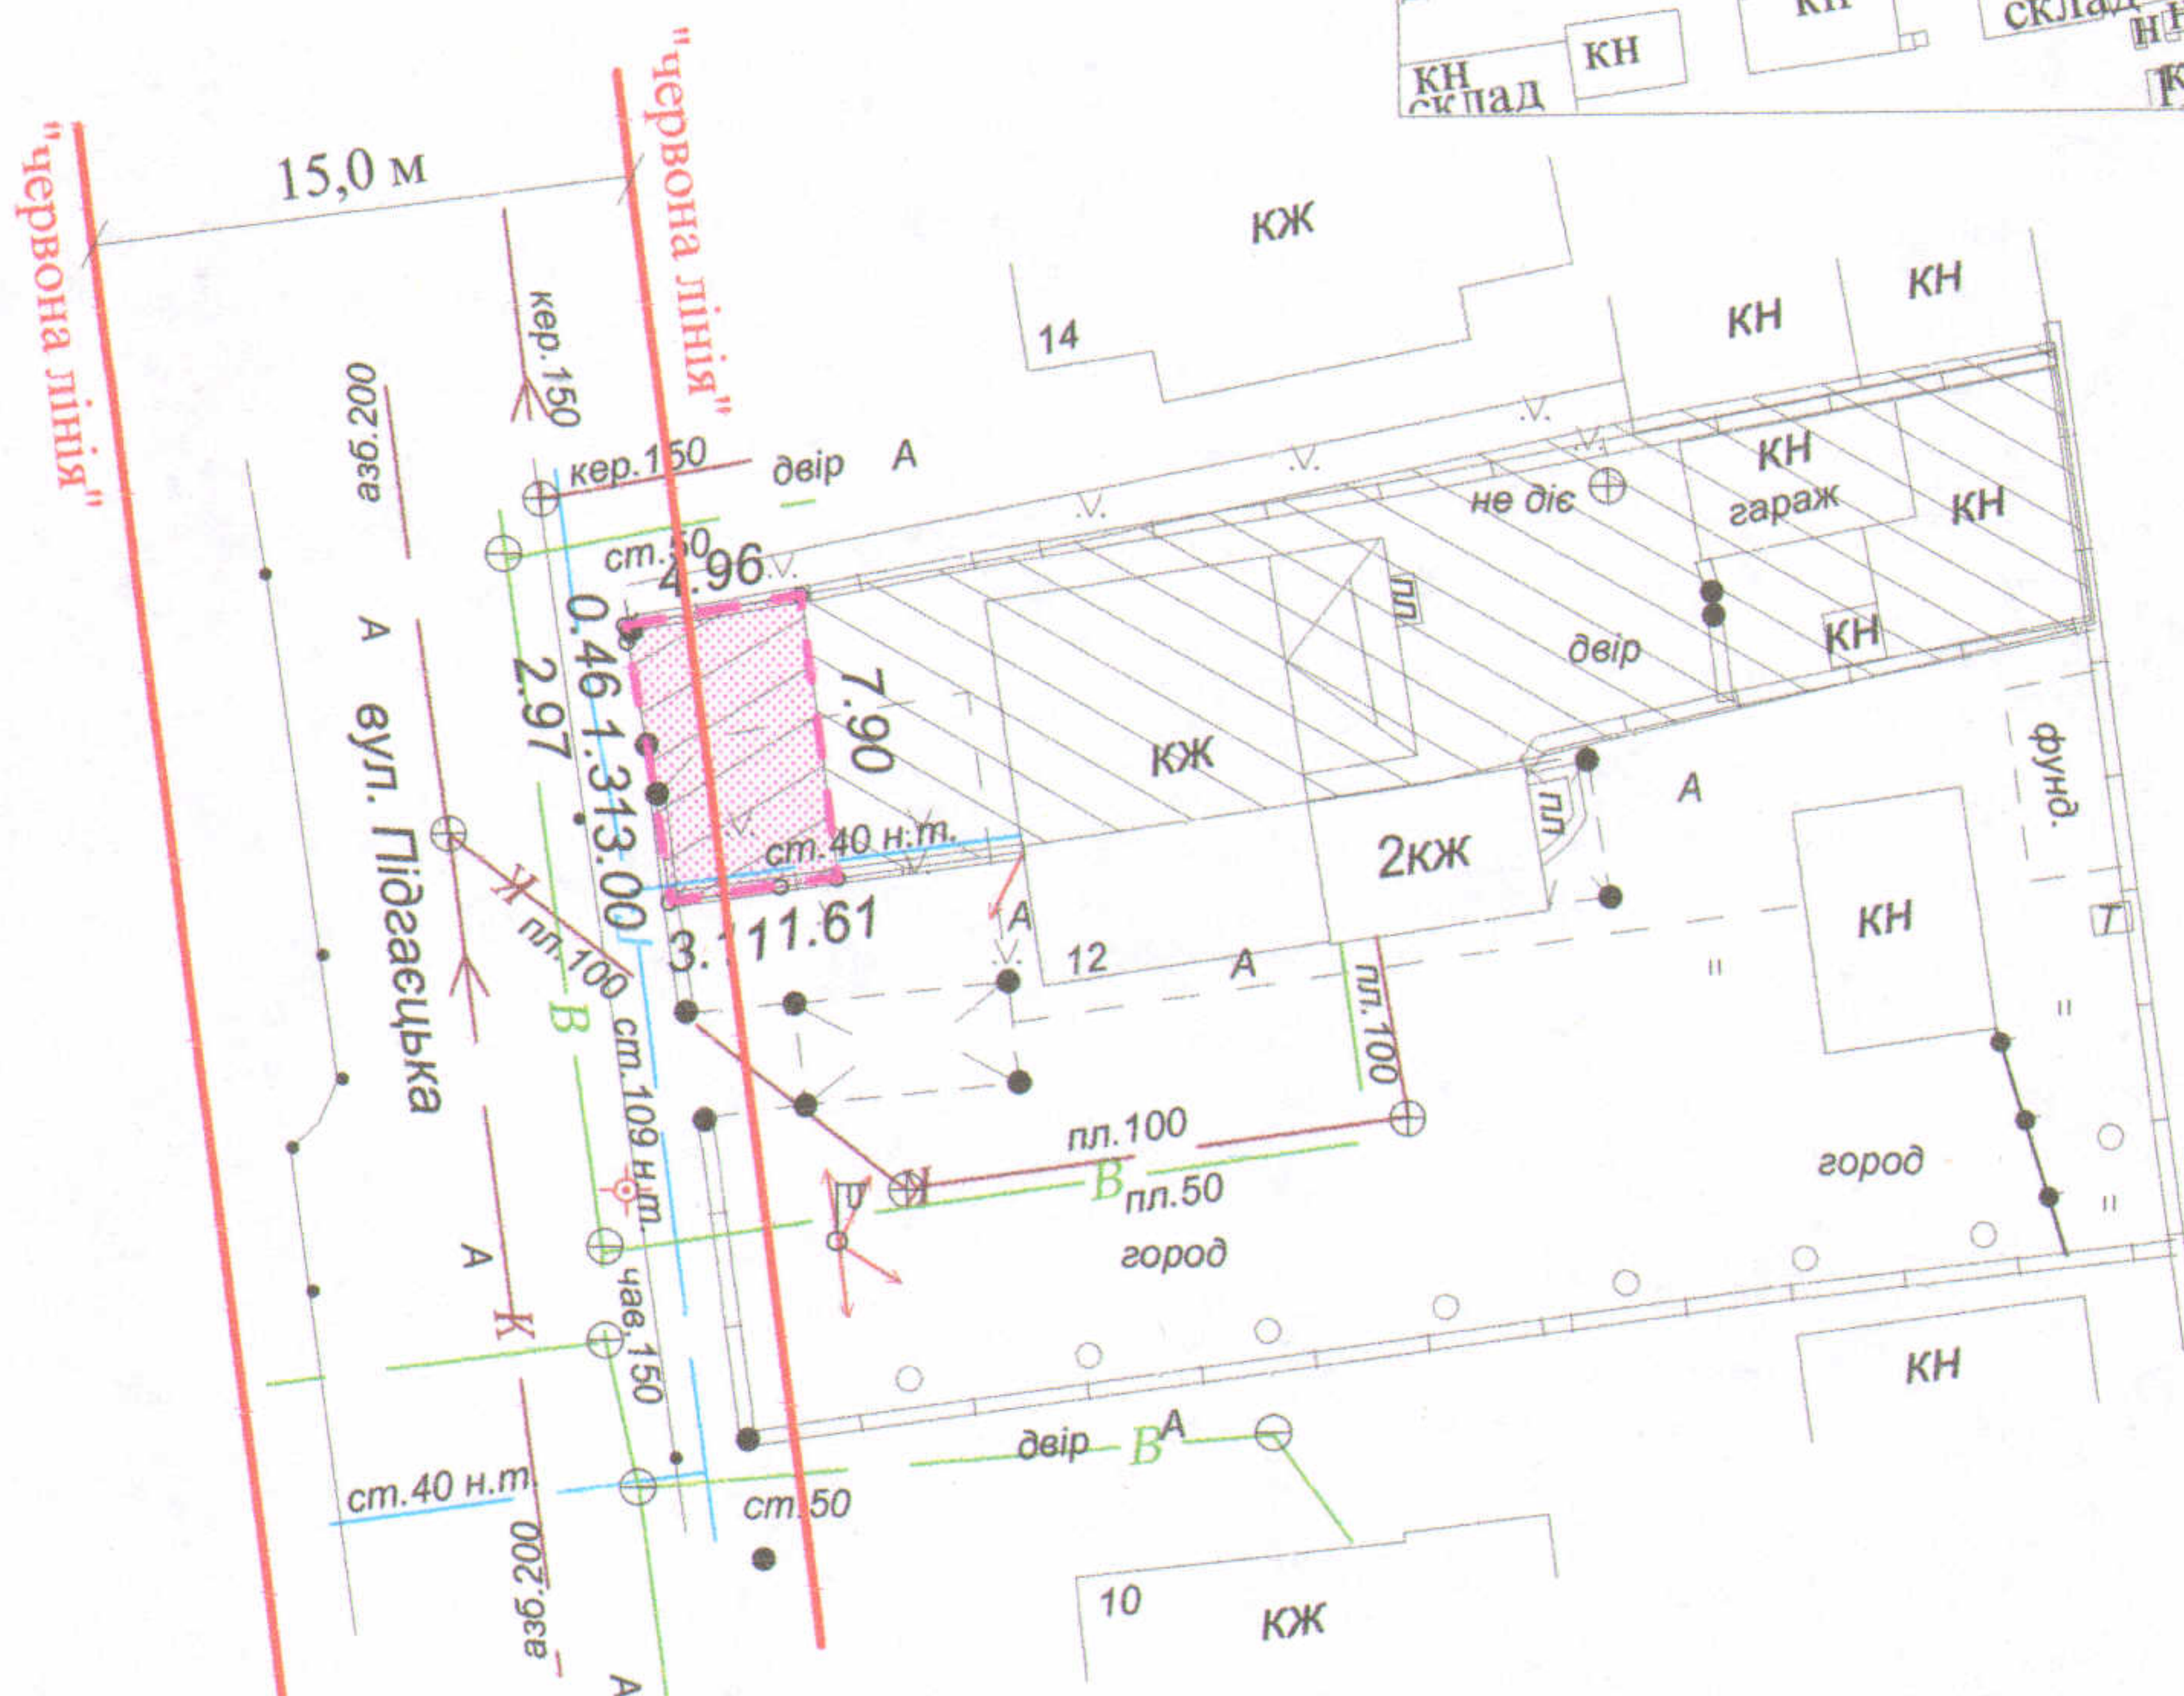

**ПЛАН**  
земельної ділянки

Кадастровий № : 0710100000:34:067:0047

Адреса: м. Луцьк, вул. Підгаєцька, 12/2

Землекористувач:  
громадянин Манік Олександр Олександрович

**Ситуаційна схема**

**УМОВНІ ПОЗНАЧЕННЯ**

- 0,0038 га - земельна ділянка, що надається в оренду для будівництва та обслуговування жилого будинку, господарських будівель і споруд
- 0,0038 га - земельна ділянка, що була надана в оренду громадянину Маніку О.Я. згідно з договором оренди землі від 16.06.2009 за № 040907700335
- 0,0293 га - земельна ділянка у власності громадянина Маніка О.О. згідно з державним актом на право власності на земельну ділянку від 22.03.2012 за № 071010001001184 (серія ЯК № 390186) для будівництва та обслуговування жилого будинку, господарських будівель та споруд
- 0,0038 га - обмеження, встановлені щодо використання земельної ділянки (охоронні зони навколо інженерних комунікацій (01.08) - повітряна лінія елетропередачі, водопровід, газопровід, каналізація)

СЕКРЕТАР МІСЬКОЇ РАДИ

Григорій Пустовіт

 		Масштаб 1 : 500	
		Площа ділянки (га)	3 них
		у власність	в оренду