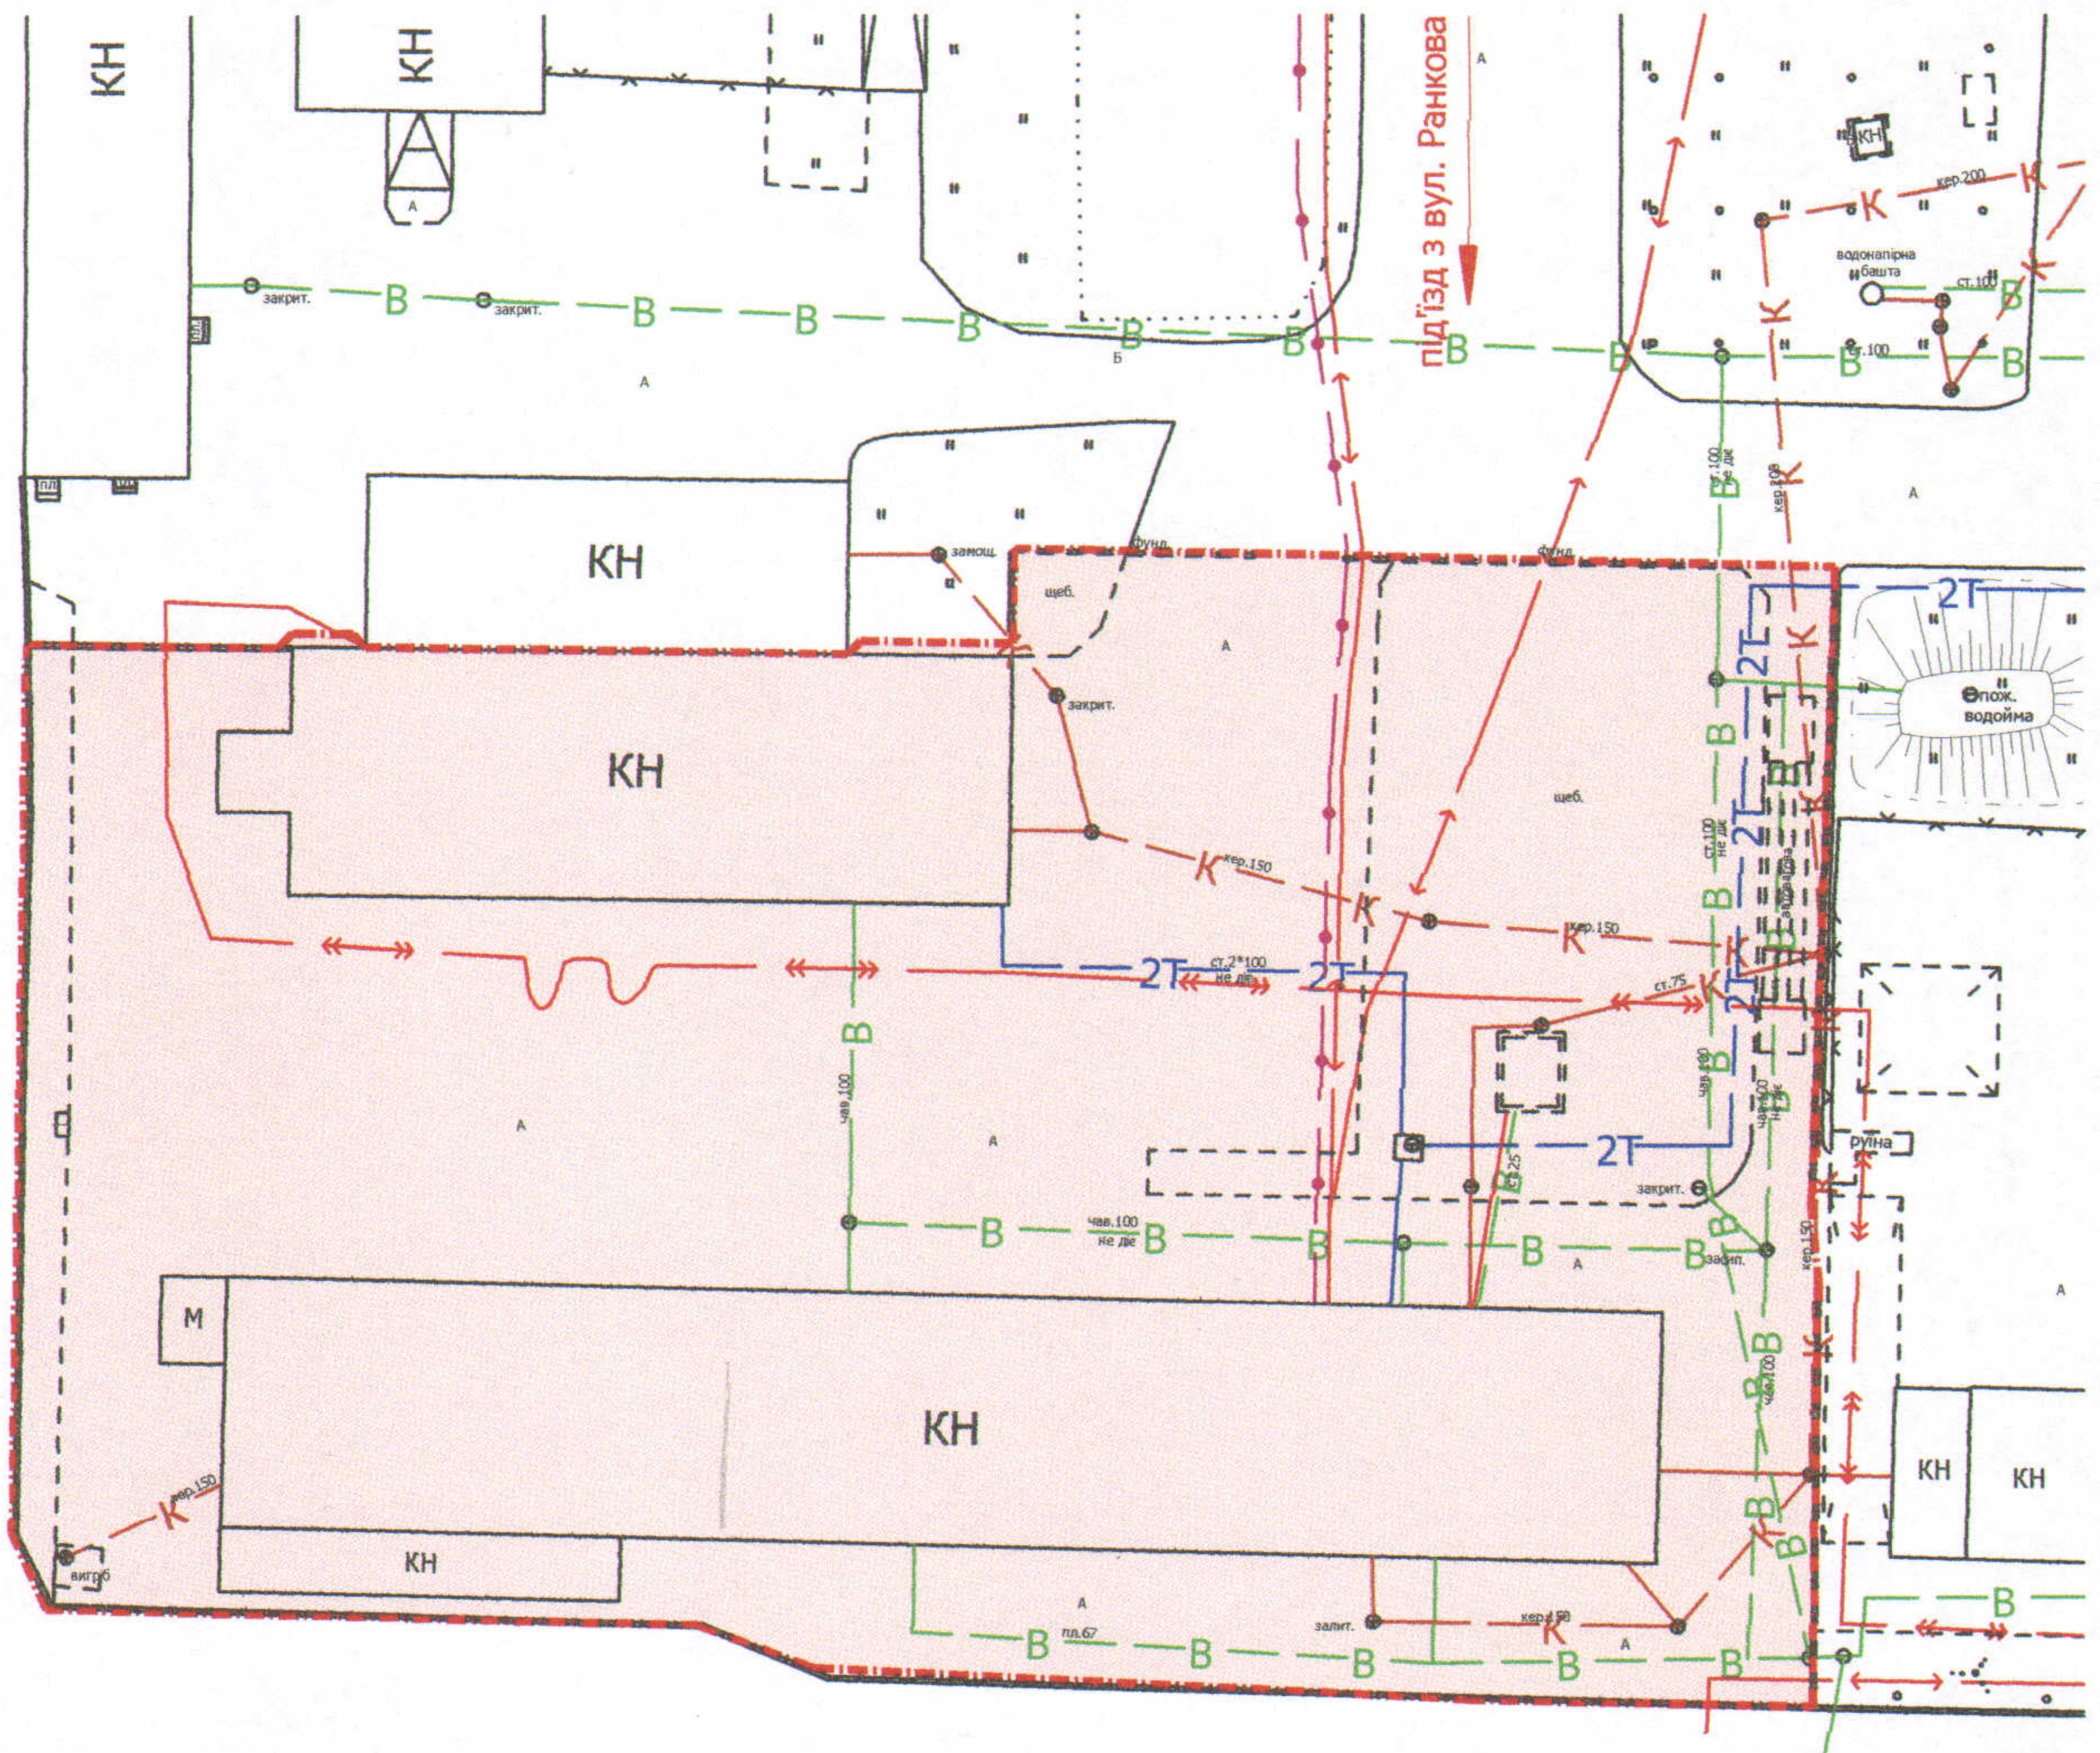

ПЛАН
земельної ділянки

Додаток до рішення міської ради
№ _____ від "___" _____ 201__ р.

Адреса: м. Луцьк, вул. Ранкова, 26

Землекористувач:

громадянин Парасунько Микола Сергійович

Ситуаційна схема

УМОВНІ ПОЗНАЧЕННЯ

1,09 га

— земельна ділянка, що планується до відведення в оренду
для будівництва та обслуговування складських приміщень

СЕКРЕТАР МІСЬКОЇ РАДИ

Григорій ПУСТОВІТ

Директор
Завадський В.М.
Перевірив
Завадський В.М.
Виконав
Куш О.Ю.
ВАСИЛЬ
МИХАЙЛОВИЧ
№ 002215
ІП "Луцькземресурс"

Масштаб 1:1000

Орієнтовна площа ділянки (га)	З них	
	у власність	в оренду
1,09	-	-