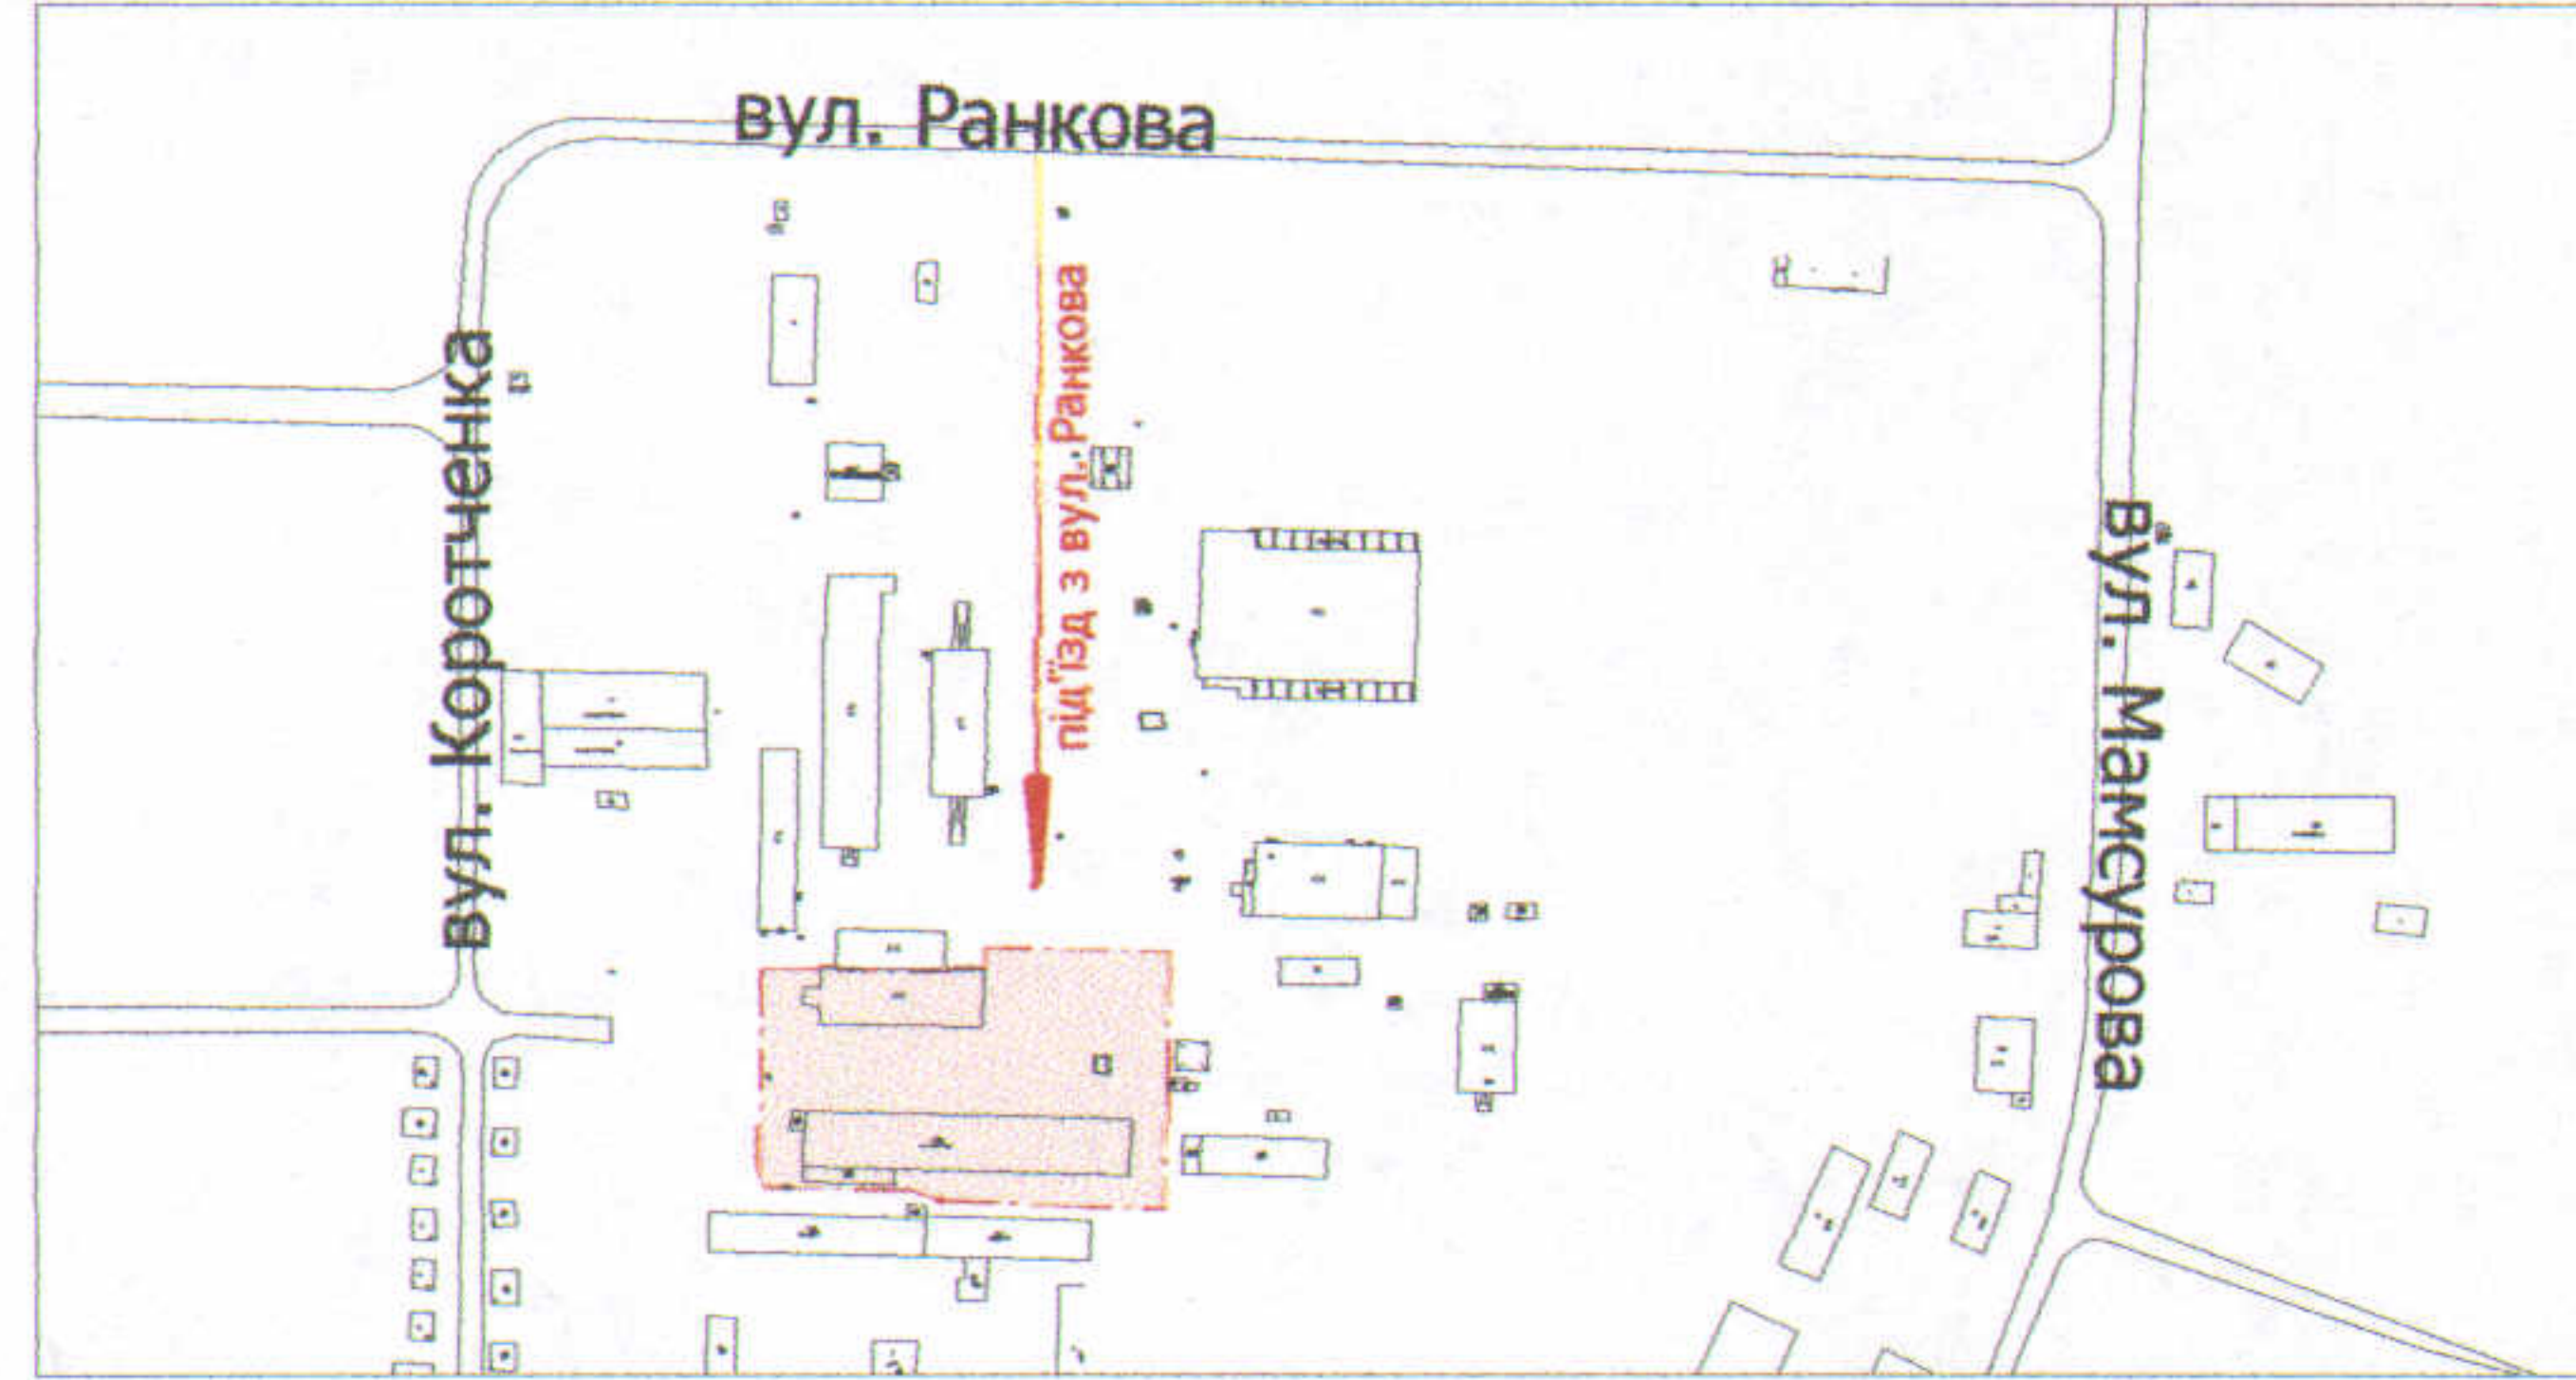

ПЛАН
земельної ділянки

Додаток до рішення міської ради
№ _____ від "___" _____ 201__ р.

Адреса: м. Луцьк, вул. Ранкова, 26

Землекористувач:

громадянин Парасунько Микола Сергійович

Ситуаційна схема

УМОВНІ ПОЗНАЧЕННЯ

1,09 га

— земельна ділянка, що планується до відведення в оренду
для будівництва та обслуговування складських приміщень

СЕКРЕТАР МІСЬКОЇ РАДИ

Григорій ПУСТОВІТ

Директор
Завадський В.М.
Перевірив
Завадський В.М.
Виконав
Куш О.Ю.
ВАСИЛЬ
МИХАЙЛОВИЧ
№ 002215
ІП "Луцькземресурс"

Масштаб 1:1000

Орієнтовна площа ділянки (га)	З них	
	у власність	в оренду
1,09	-	-