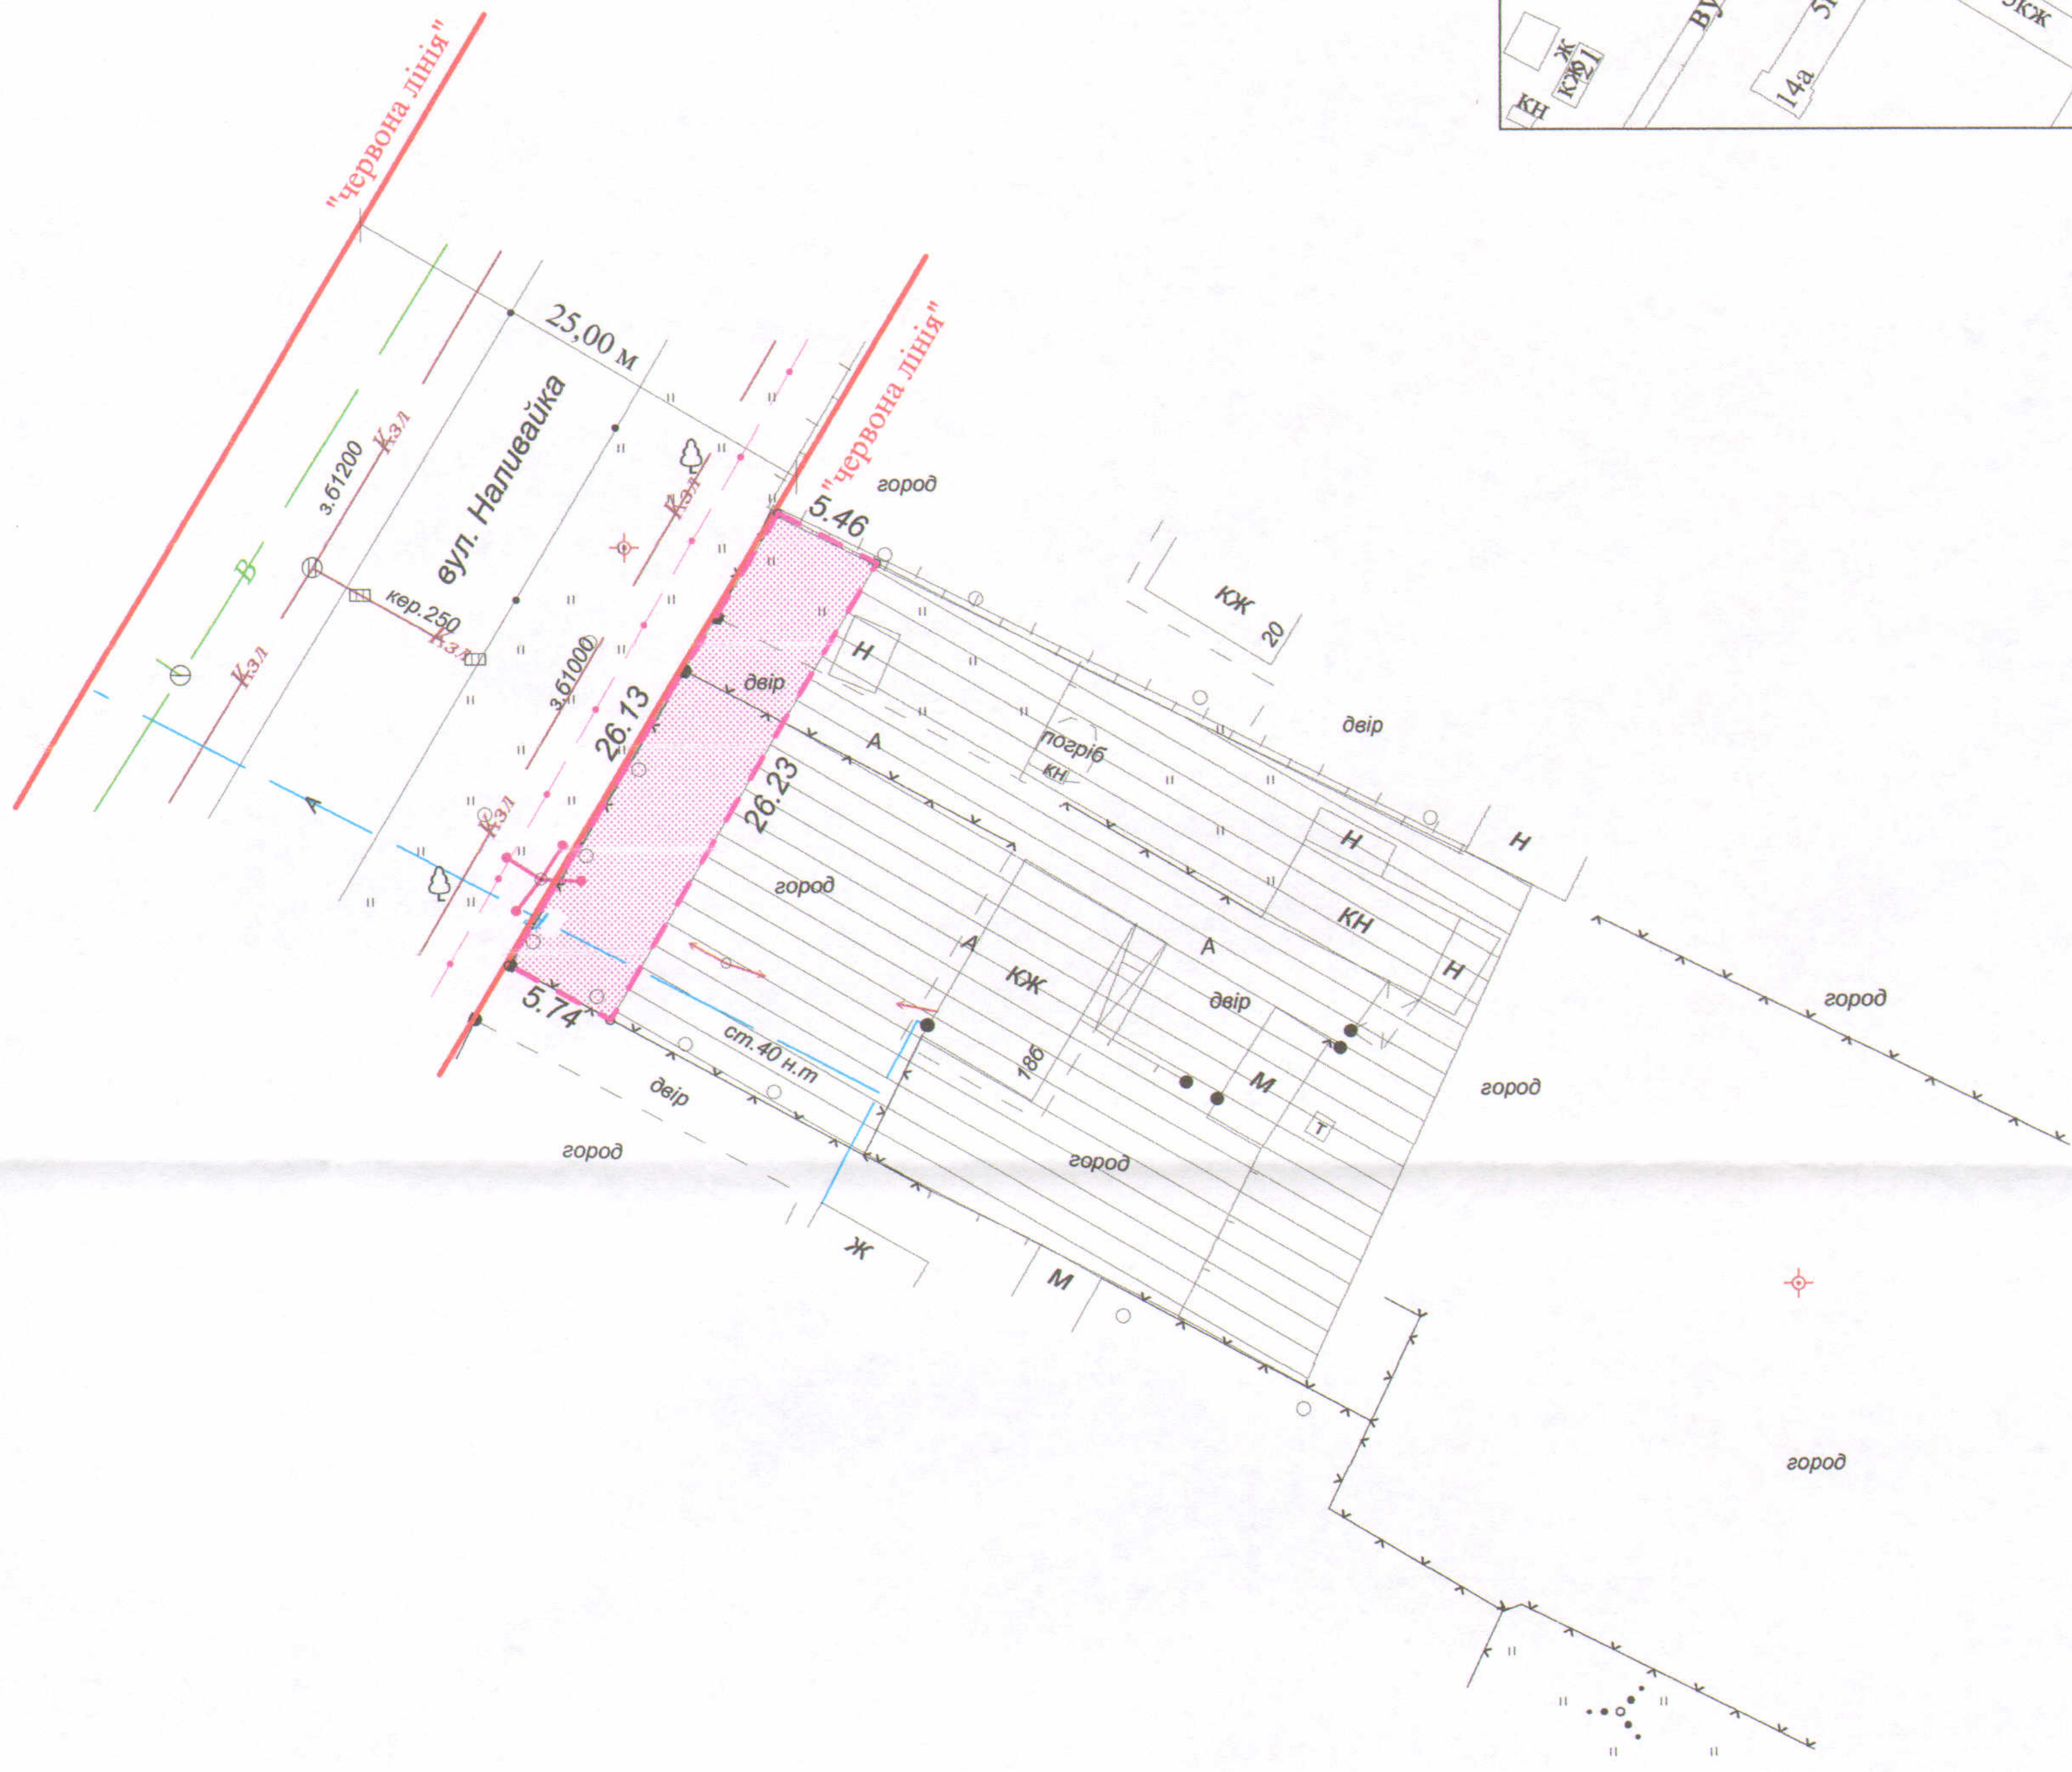

ПЛАН земельної ділянки

Кадастровий № : 0710100000:33:007:0022

Адреса: м. Луцьк, вул. Наливайка, 18-б

Землекористувач: громадянин Романчук Микола Миколайович

Ситуаційна схема

УМОВНІ ПОЗНАЧЕННЯ

- 0,0146 га** - земельна ділянка, що надається в оренду для обслуговування жилого будинку, господарських будівель і споруд
- 0,0146 га** - земельна ділянка, що була надана в оренду гр. Романчуку М.М. (право власності Територіальної громади міста Луцька в особі Луцької міської ради зареєстроване в Державному реєстрі речових прав на нерухоме майно від 10.01.2014, номер запису про право власності: 4200836)
- 0,1000 га** - земельна ділянка у власності гр. Романчука М.М. згідно з державним актом на право власності на земельну ділянку від 20.03.2008 р. за № 010807700301 (Серія ЯД № 306026) для будівництва та обслуговування житлового будинку, господарських будівель і споруд

СЕКРЕТАР МІСЬКОЇ РАДИ

Григорій ПУСТОВІТ

Підприємець	Площа ділянки (га)	Масштаб 1 : 500	
		З них	
		в оренду	у власність
О.В.Холодков Володимирович 2212014616 МІСТО ЛУЦЬК ВОЛИСЬКА ОБЛАСТЬ	0,0146	0,0146	-