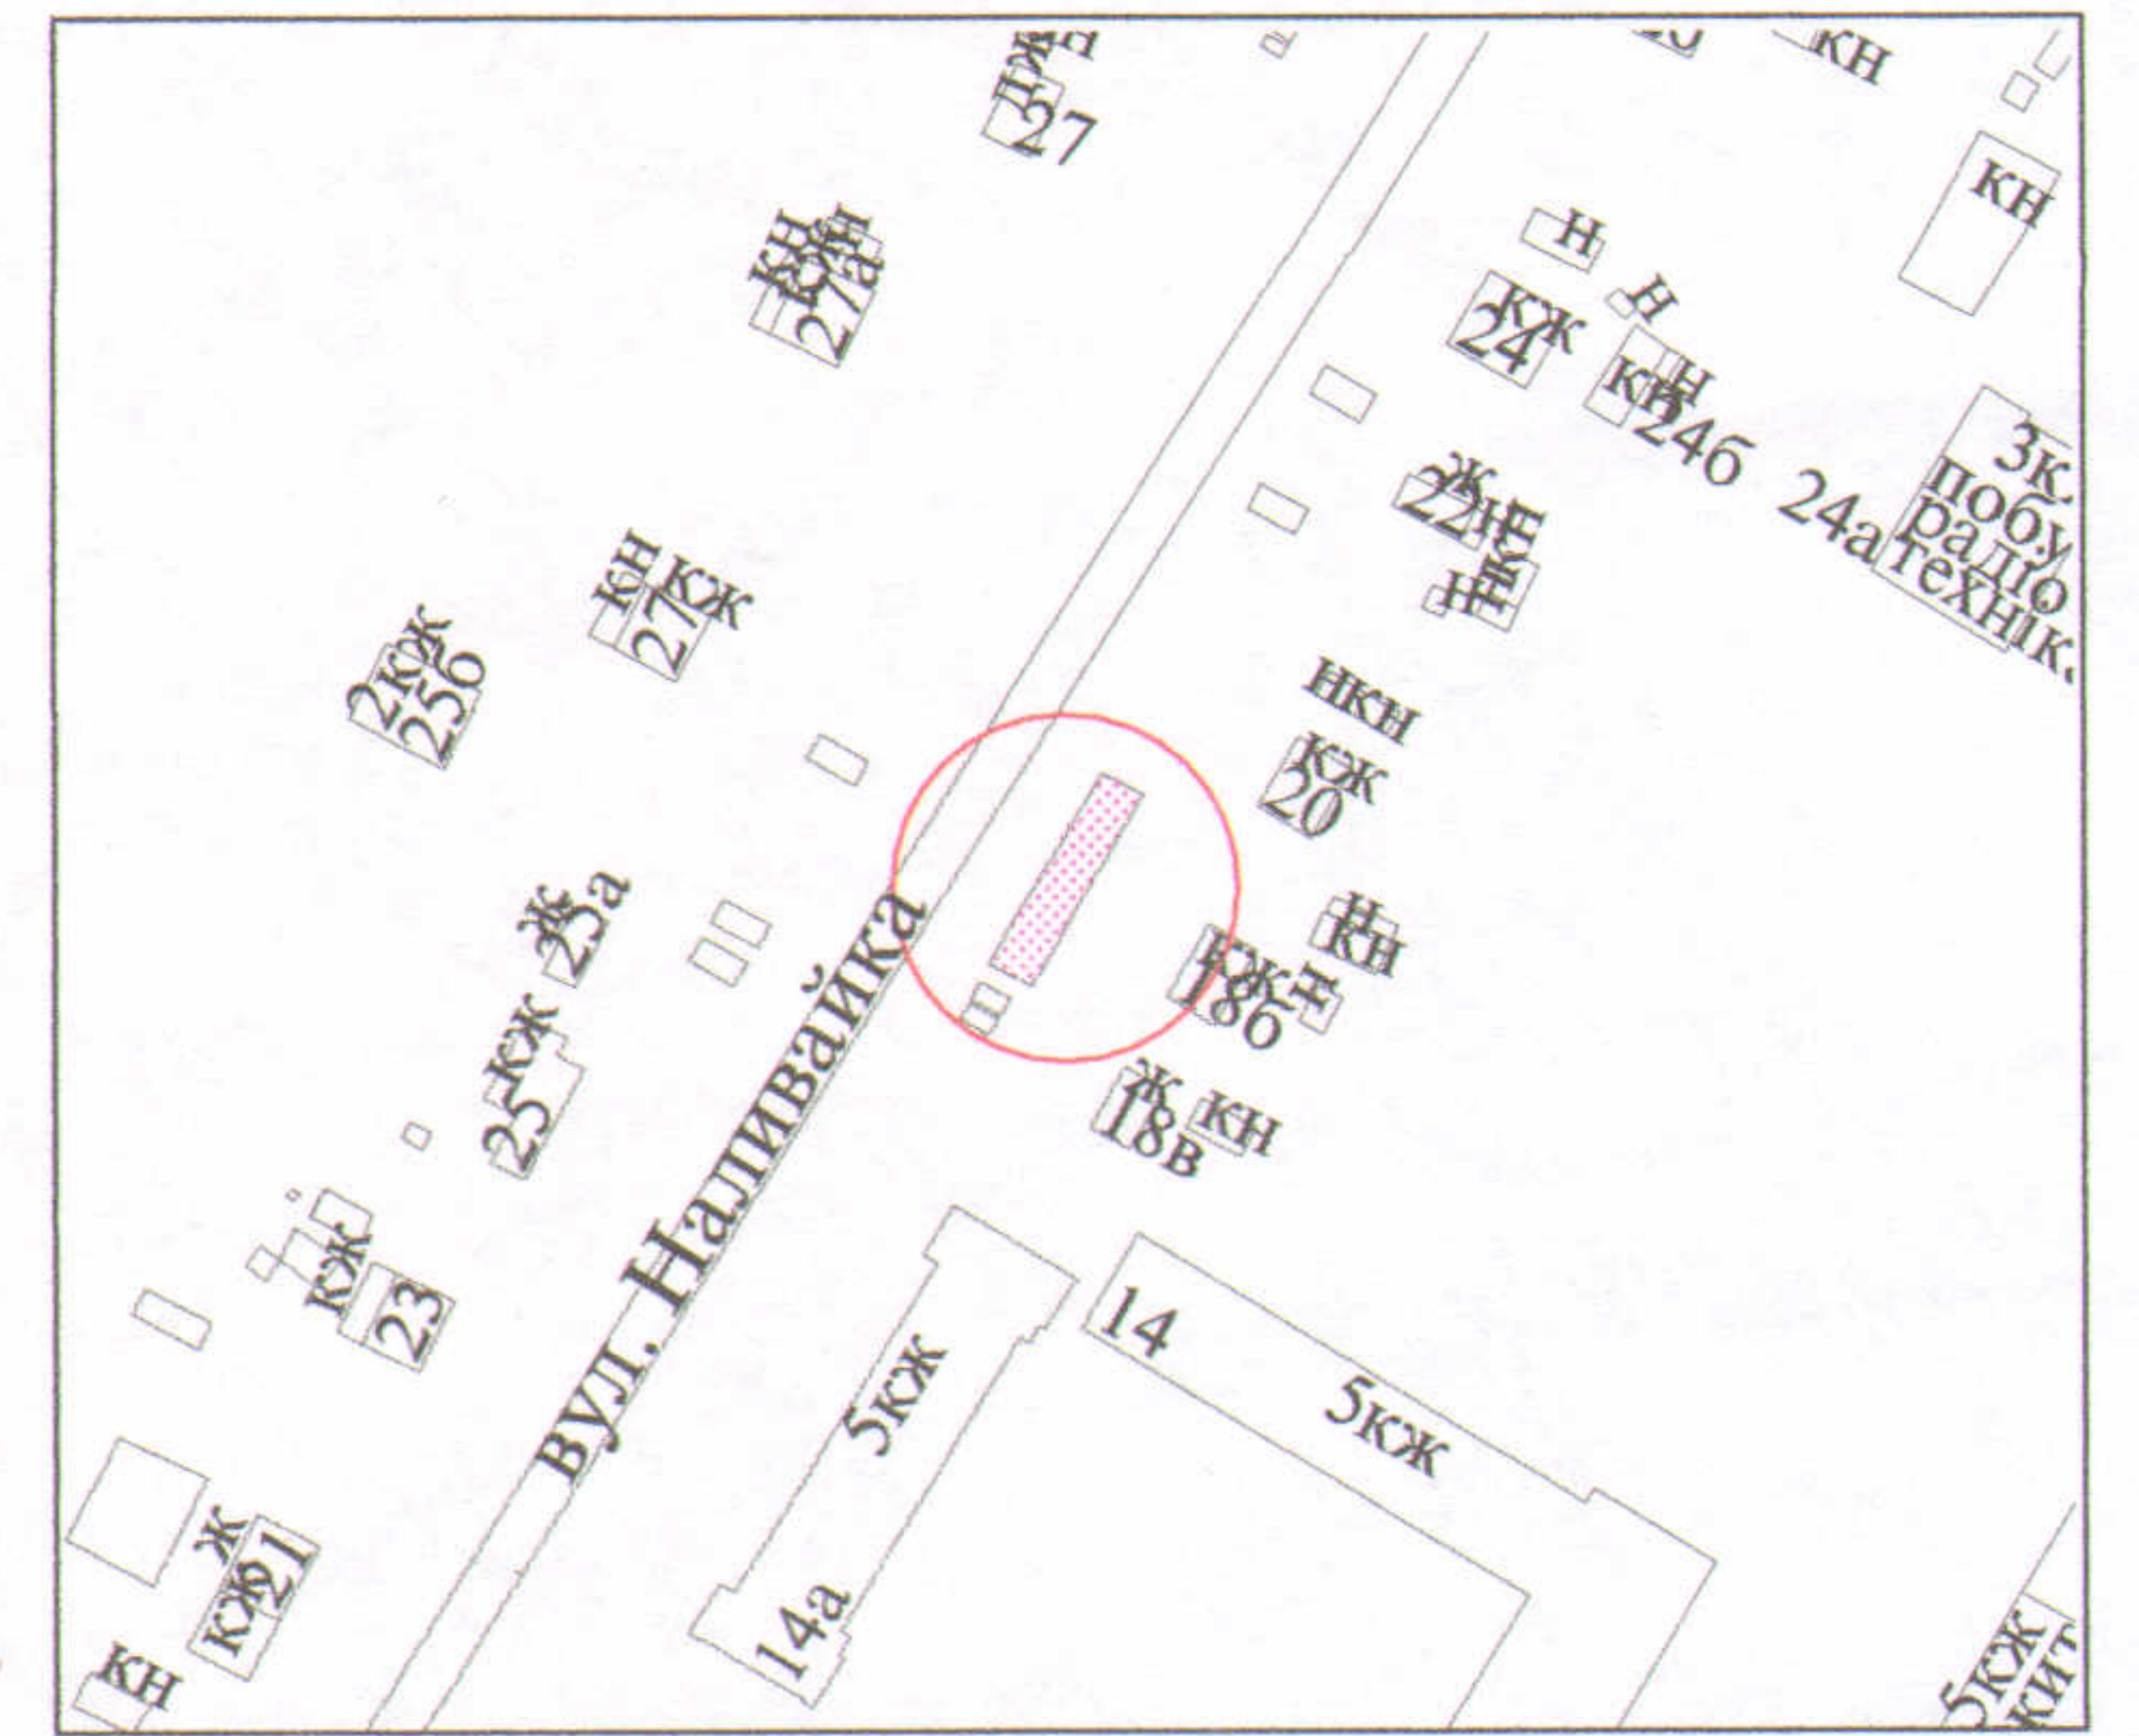

ПЛАН земельної ділянки

Кадастровий № : 0710100000:33:007:0022

Адреса: м. Луцьк, вул. Наливайка, 18-б

Землекористувач: громадянин Романчук Микола Миколайович

Ситуаційна схема

УМОВНІ ПОЗНАЧЕННЯ

- 0,0146 га** - земельна ділянка, що надається в оренду для обслуговування жилого будинку, господарських будівель і споруд
- 0,0146 га** - земельна ділянка, що була надана в оренду гр. Романчуку М.М. (право власності Територіальної громади міста Луцька в особі Луцької міської ради зареєстроване в Державному реєстрі речових прав на нерухоме майно від 10.01.2014, номер запису про право власності: 4200836)
- 0,1000 га** - земельна ділянка у власності гр. Романчука М.М. згідно з державним актом на право власності на земельну ділянку від 20.03.2008 р. за № 010807700301 (Серія ЯД № 306026) для будівництва та обслуговування житлового будинку, господарських будівель і споруд

СЕКРЕТАР МІСЬКОЇ РАДИ

Григорій ПУСТОВІТ

Підприємець	Площа ділянки (га)	Масштаб 1 : 500	
		З них	
		в оренду	у власність
О.В.Холодков Володимирович 2212014616 МІСТО ЛУЦЬК ВОЛИСЬКА ОБЛАСТЬ	0,0146	0,0146	-