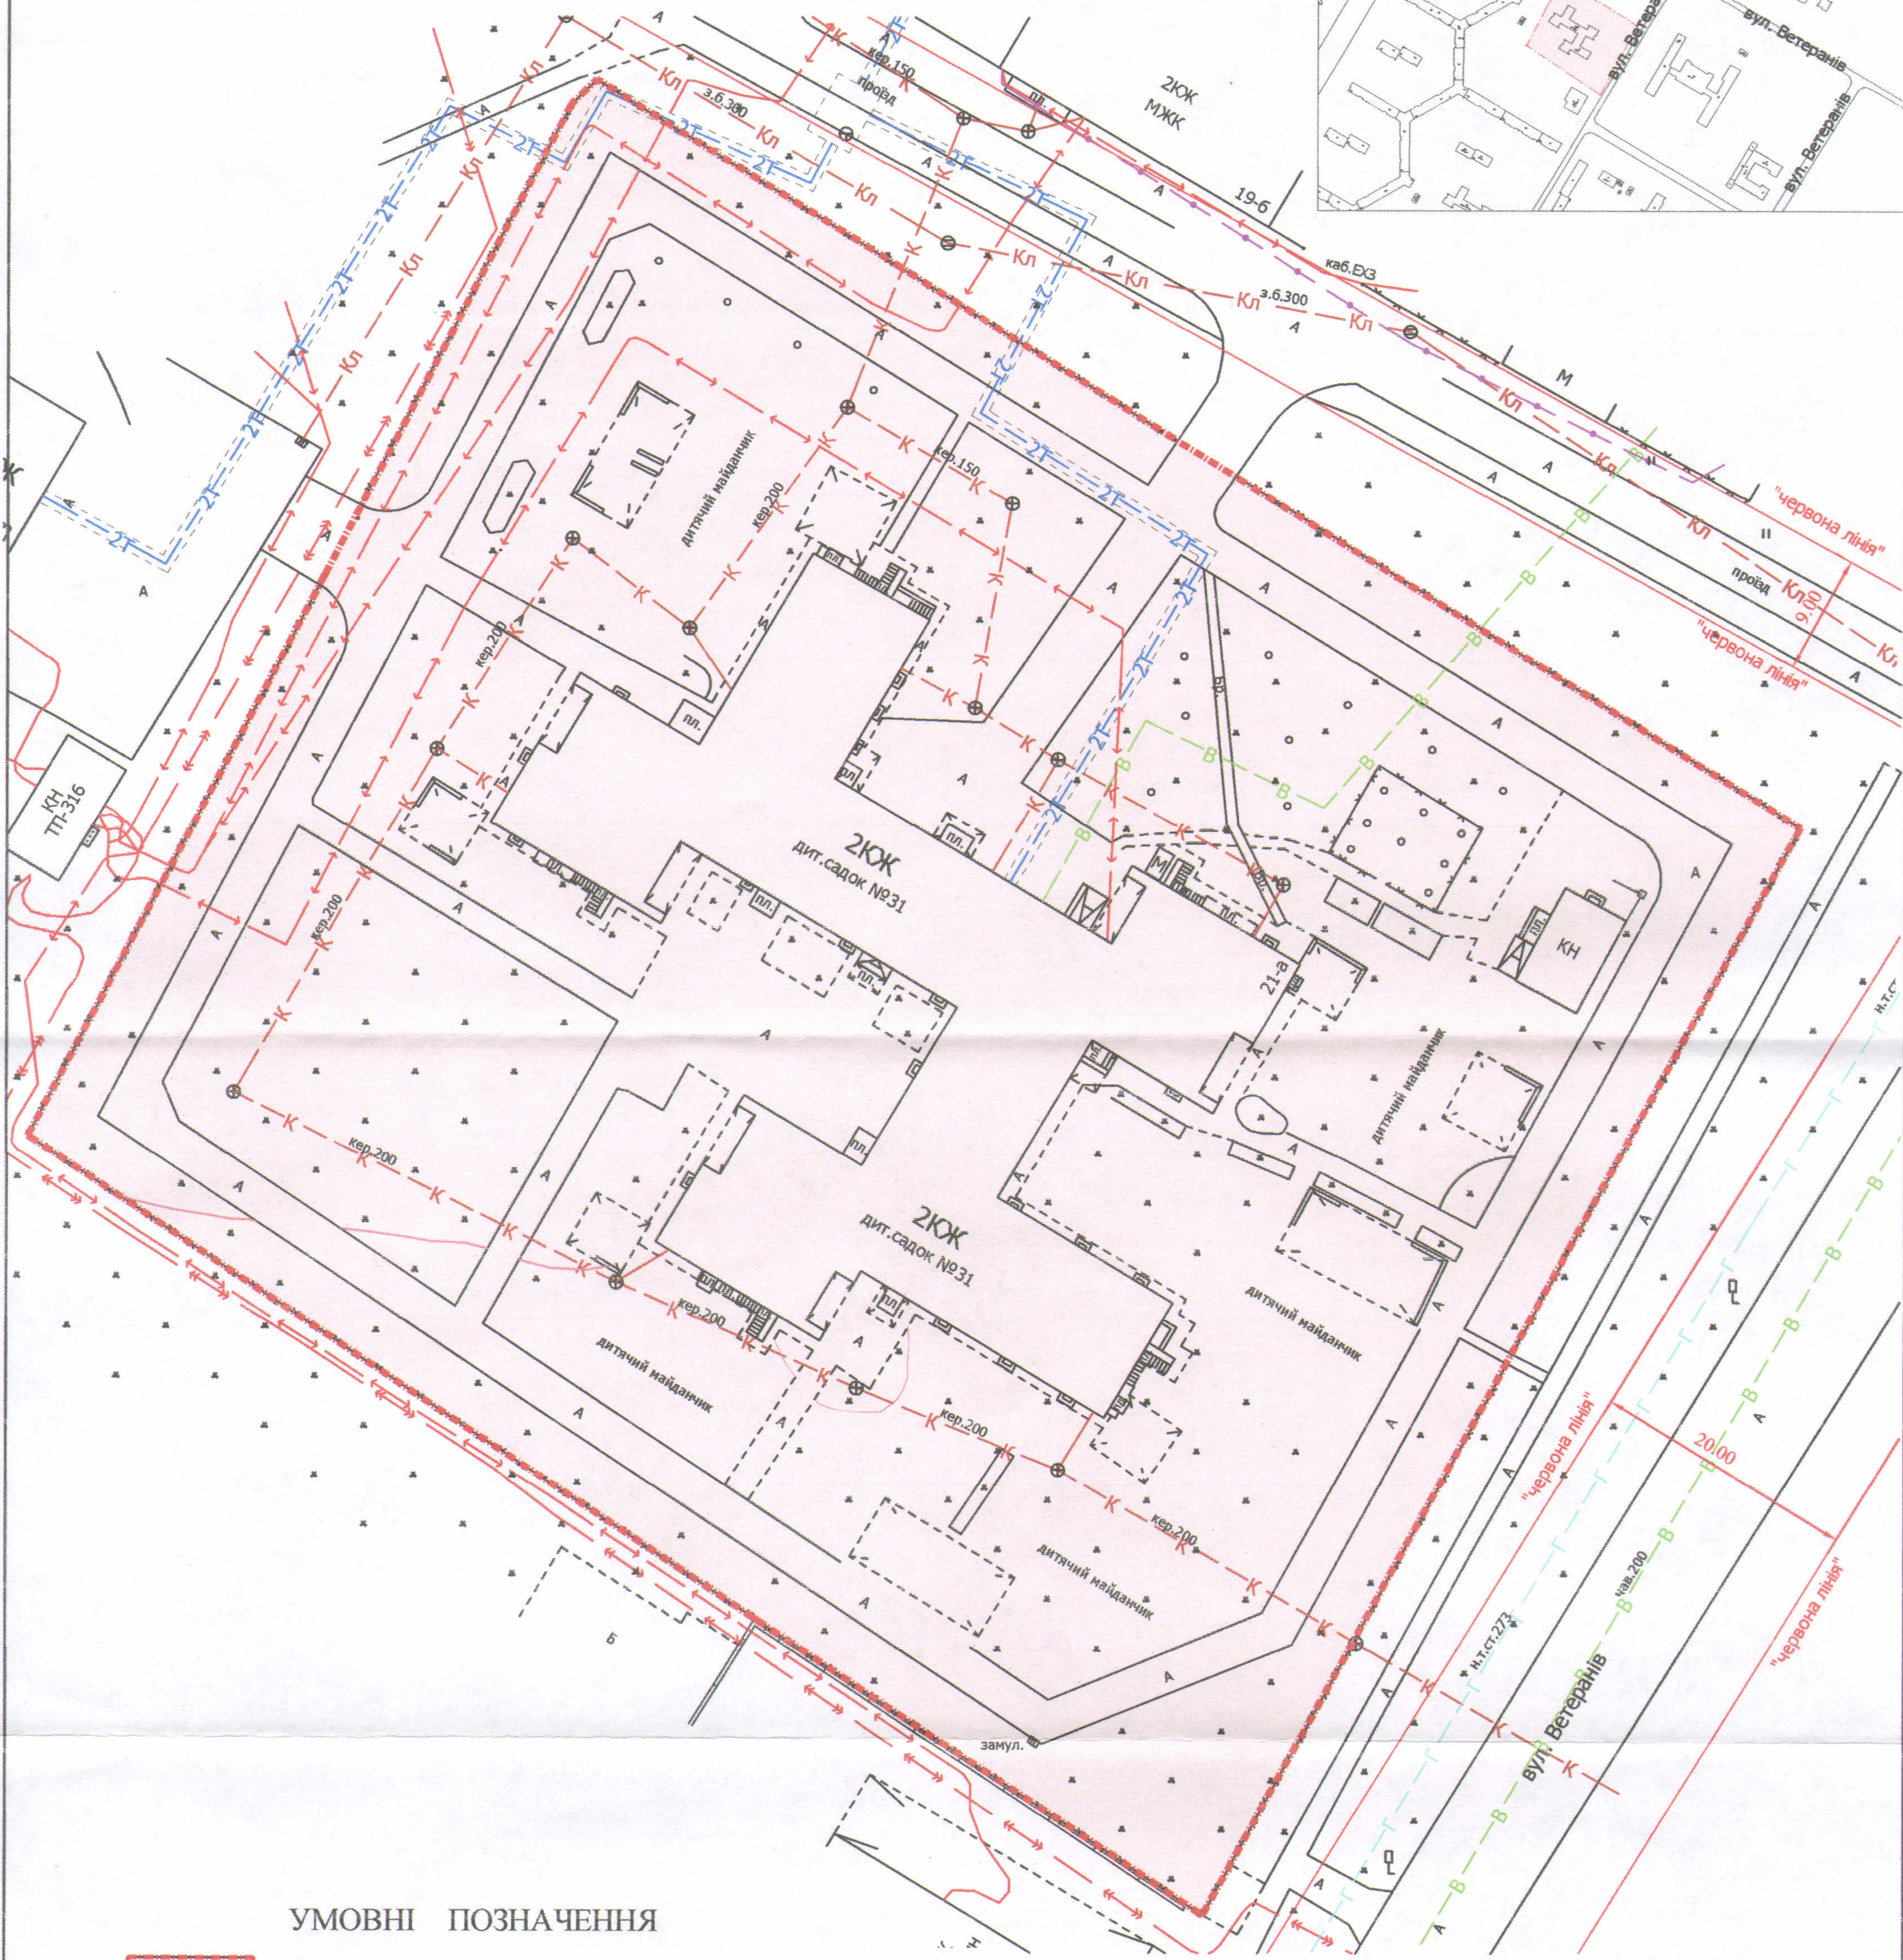

Адреса: м. Луцьк, пр-т Соборності, 21-а

Землекористувач:

Комунальний заклад "Дошкільний навчальний заклад № 31"

Луцької міської ради

УМОВНІ ПОЗНАЧЕННЯ

0,99 га — земельна ділянка, що планується до відведення в постійне користування для будівництва та обслуговування будівель закладів освіти В 03.02

СЕКРЕТАР МІСЬКОЇ РАДИ

Григорій ПУСТОВІТ

| | |
|-----------|------------------|
| Директор | Завальський В.М. |
| Перевірив | Завальський В.М. |
| Виконав | Кушч О.Ю. |

ПІП "Луцькземресурс"

Масштаб 1: 500

| | | |
|-------------------------------------|-------------|----------|
| Орієнтовна площа ділянки (га) | 3 них | |
| | у власність | в оренду |
| 0,99 | - | - |