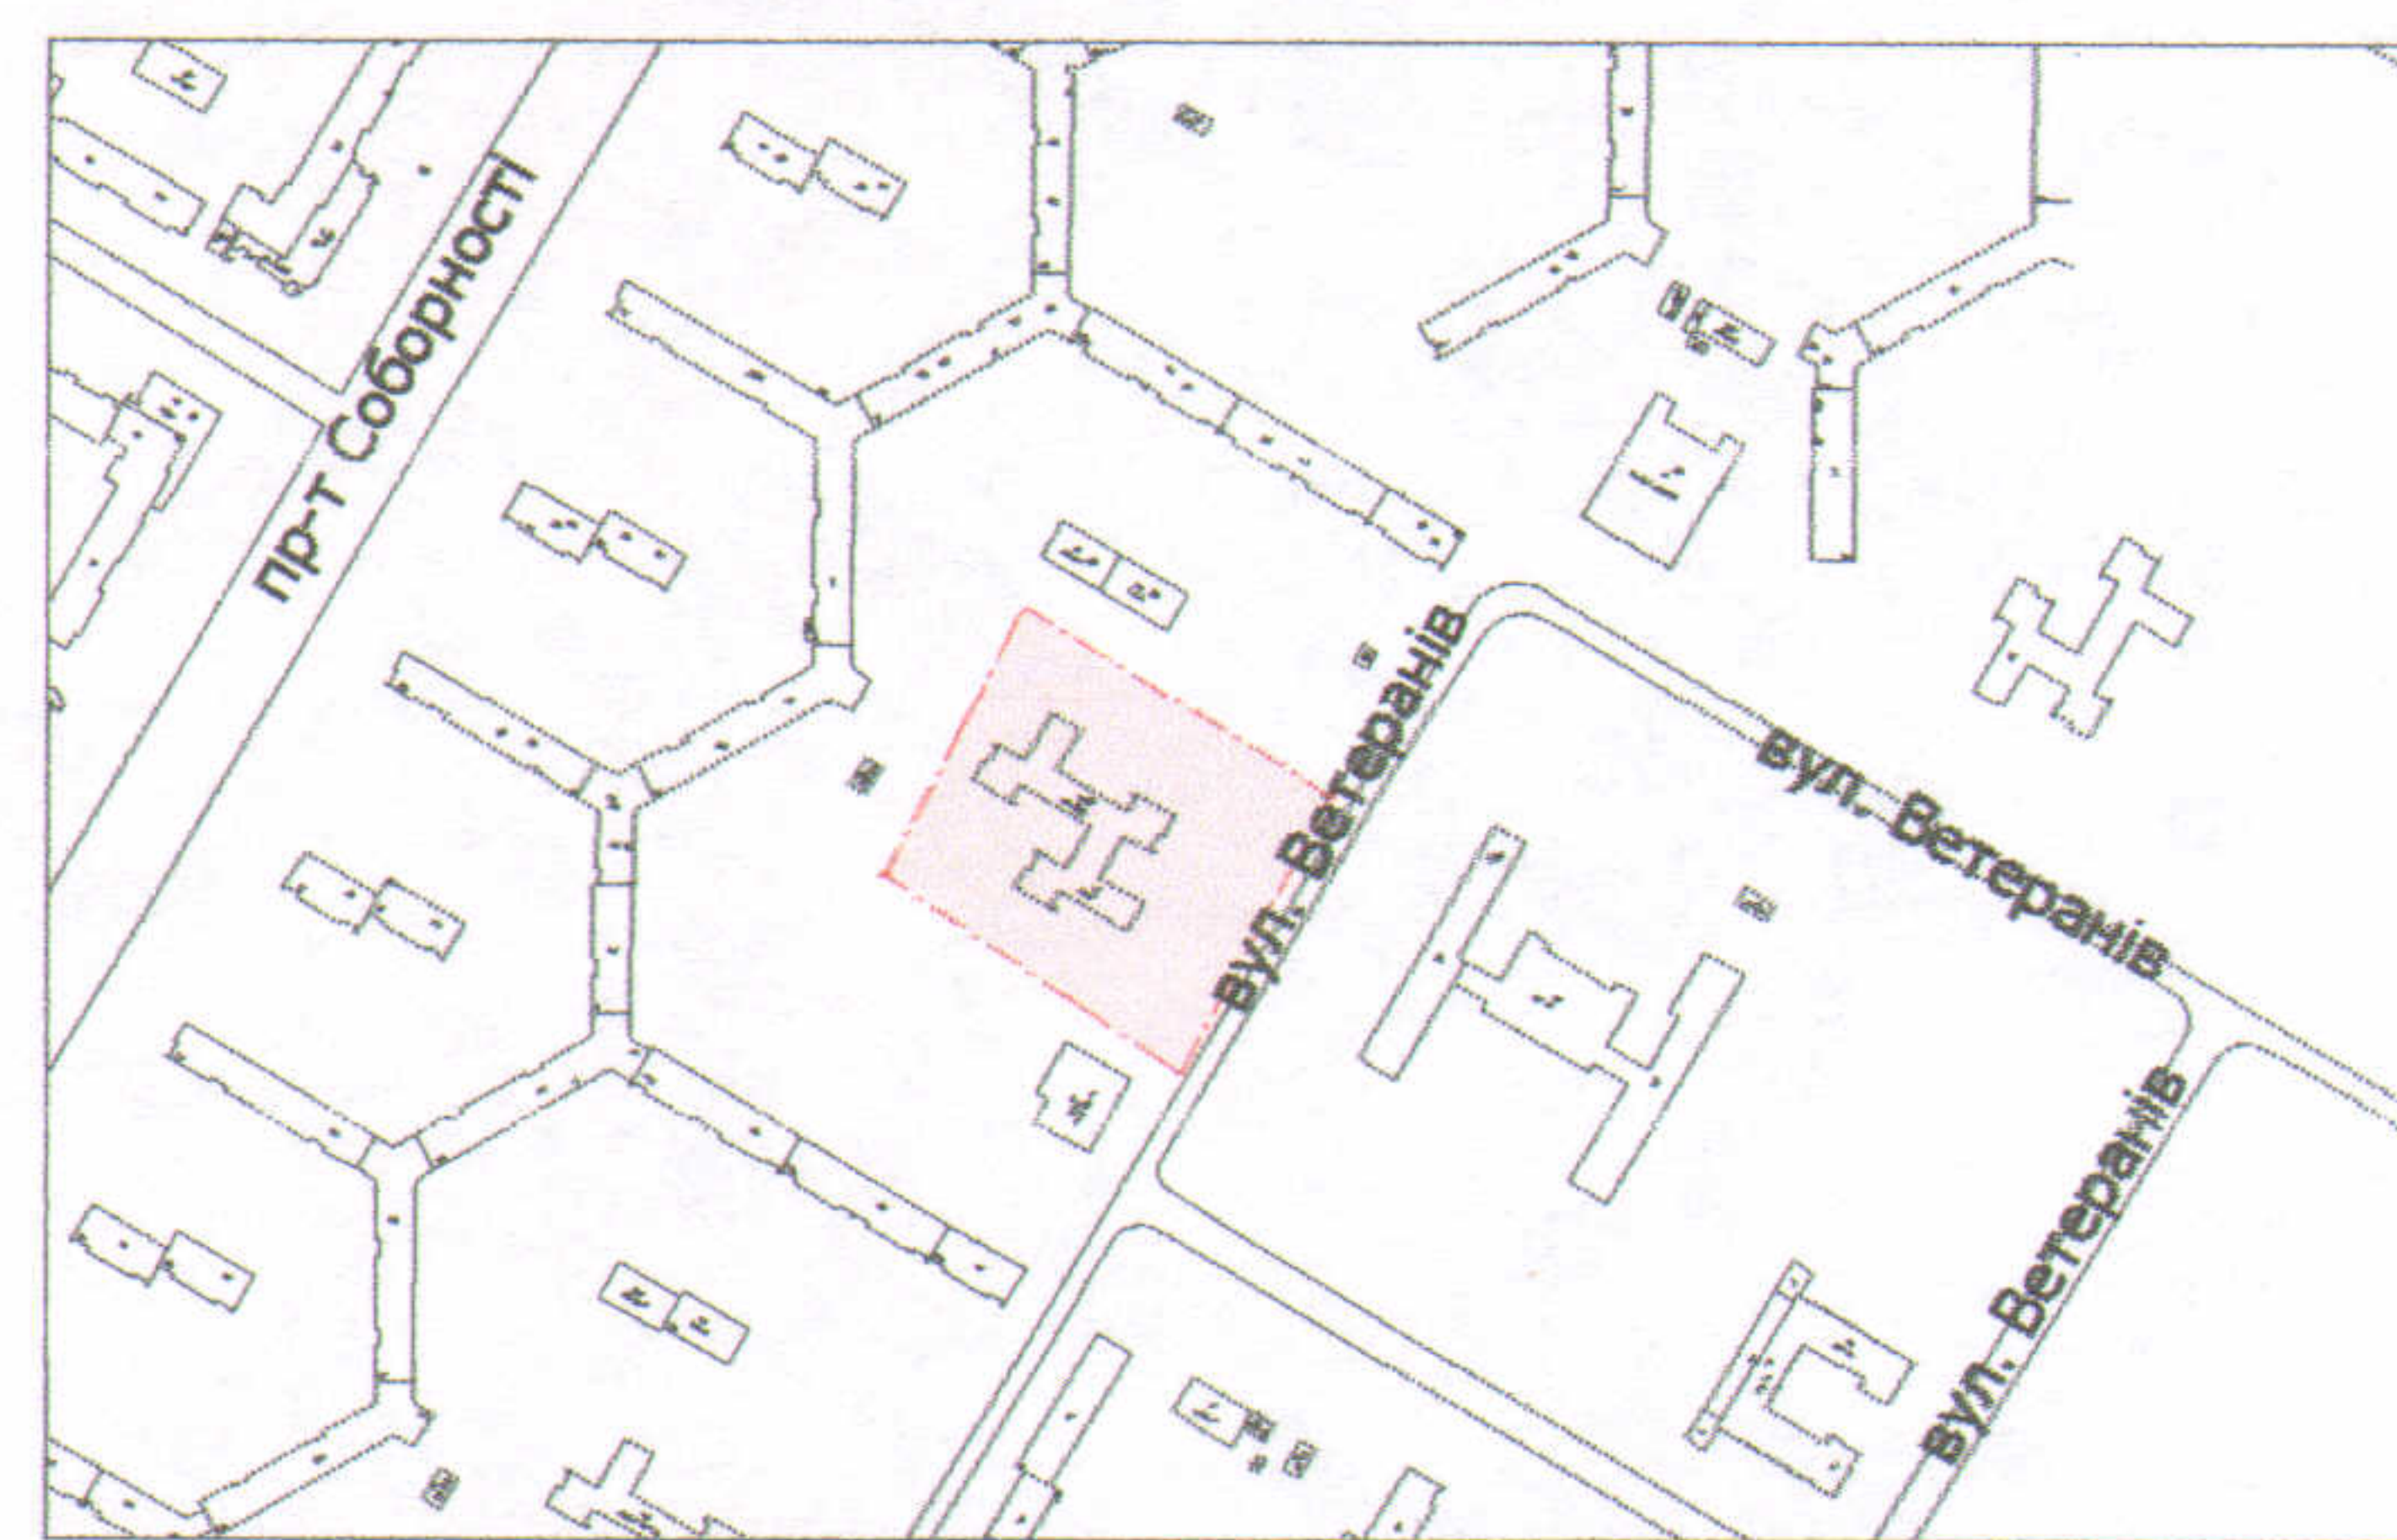

Адреса: м. Луцьк, пр-т Соборності, 21-а

Землекористувач:

Комунальний заклад "Дошкільний навчальний заклад № 31"

Луцької міської ради

УМОВНІ ПОЗНАЧЕННЯ

0,99 га — земельна ділянка, що планується до відведення в постійне користування для будівництва та обслуговування будівель закладів освіти В 03.02