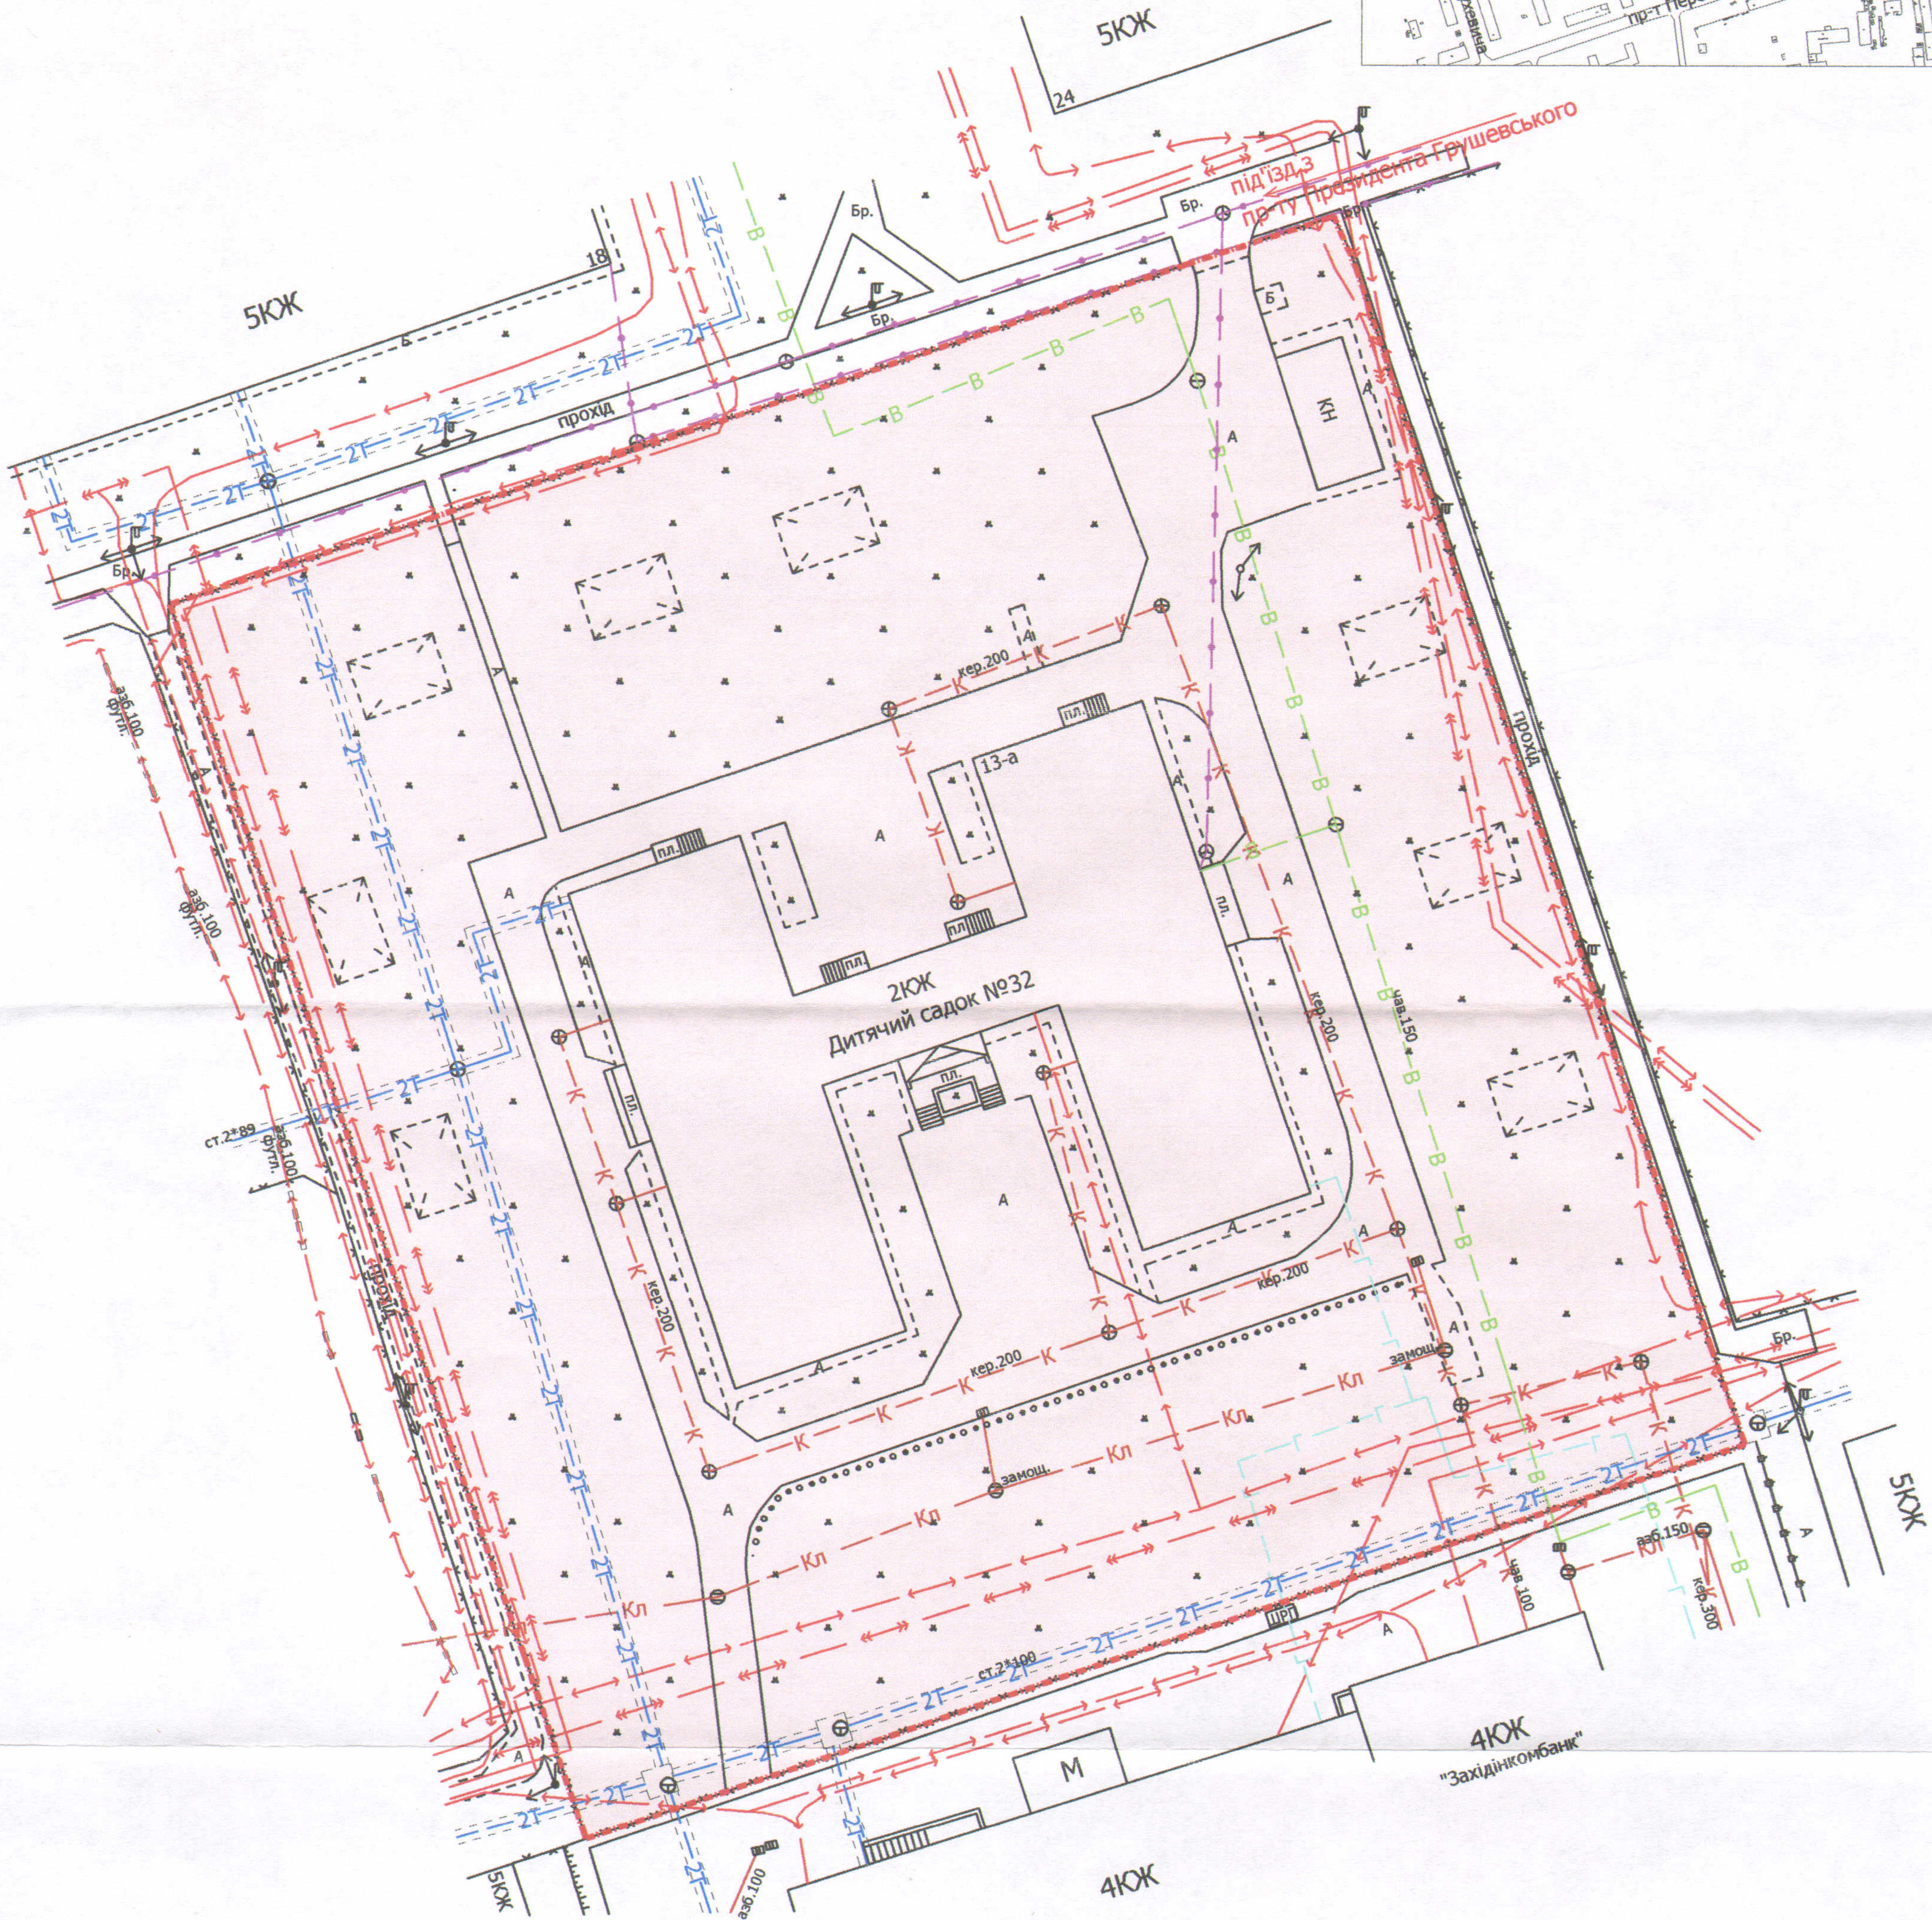

Адреса: м. Луцьк, пр-т Перемоги, 13-а

Землекористувач:

Комунальний заклад "Дошкільний навчальний заклад № 32"

Луцької міської ради

УМОВНІ ПОЗНАЧЕННЯ

0,82 га

— земельна ділянка, що планується до відведення в постійне користування для будівництва та обслуговування будівель закладів освіти В 03.02

СЕКРЕТАР МІСЬКОЇ РАДИ

Григорій ПУСТОВІТ

Директор	Завадський В.М.
Перевірив	Завадський В.М.
Виконав	Кунц О.Ю.

ПІП "Луцькземресурс"

Масштаб 1: 500

Орієнтовна площа ділянки (га)	З них	
	у власність	в оренду
0,82	-	-