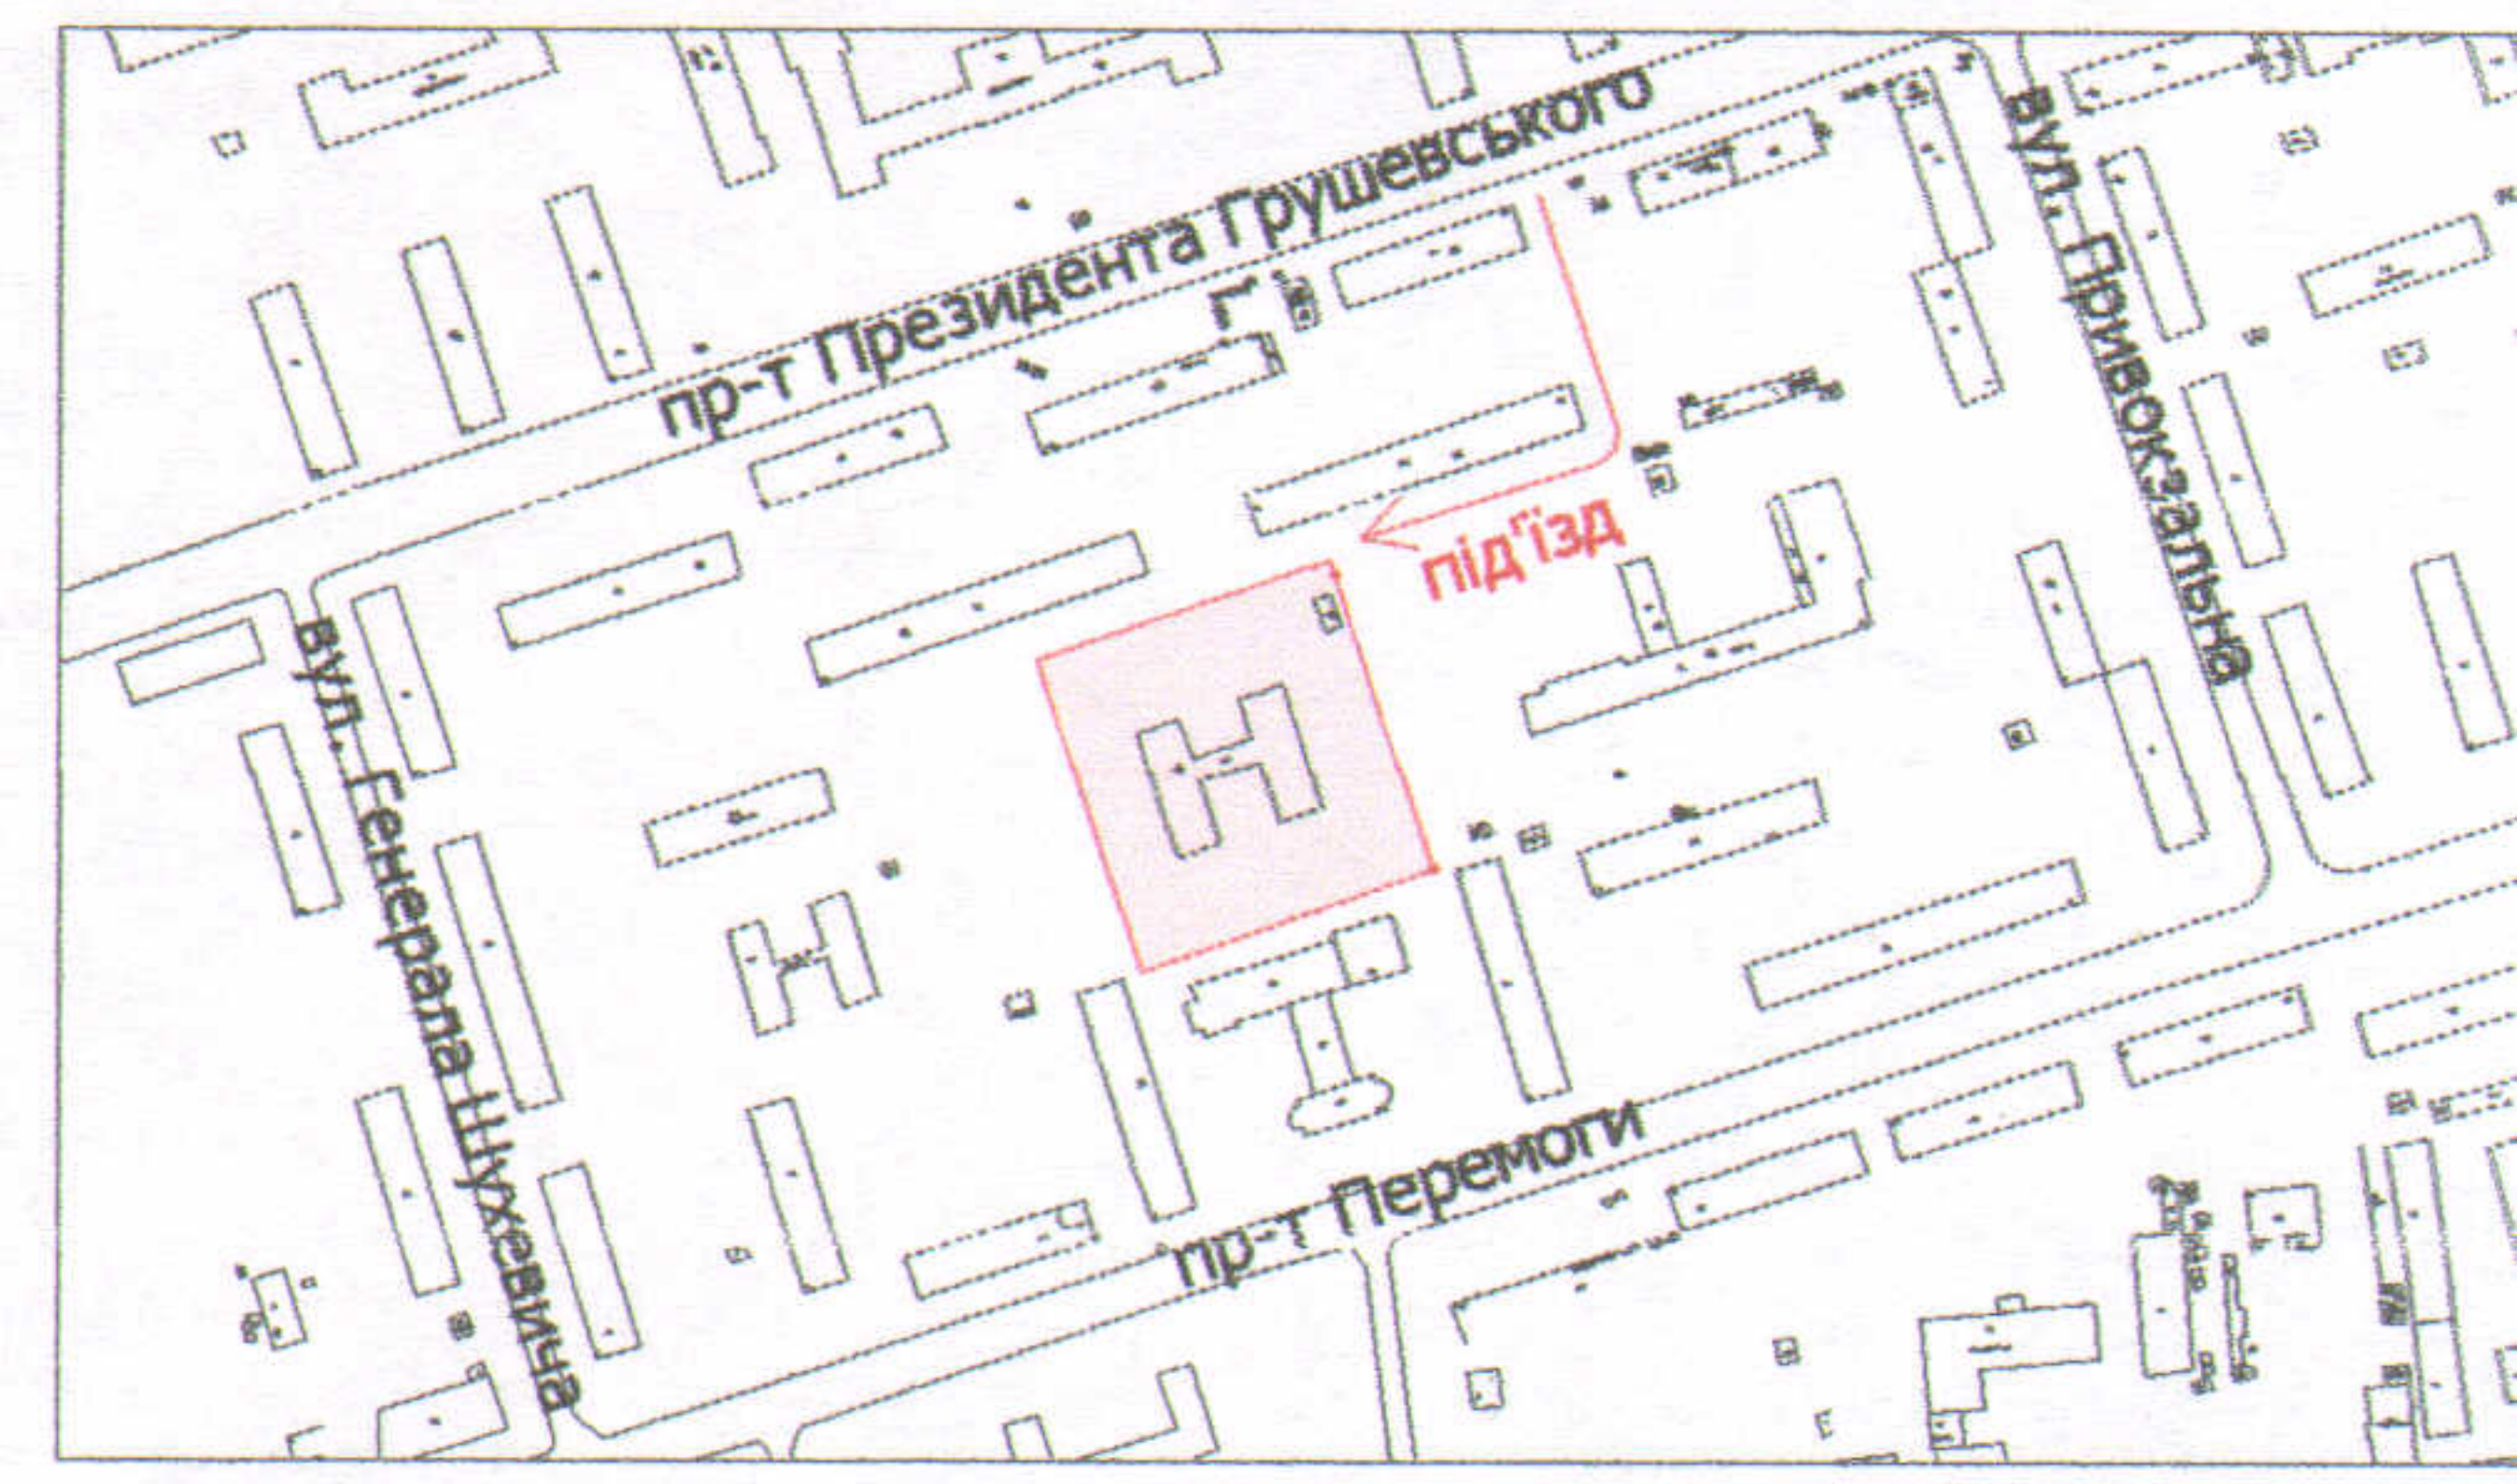

Адреса: м. Луцьк, пр-т Перемоги, 13-а

Землекористувач:

Комунальний заклад "Дошкільний навчальний заклад № 32"

Луцької міської ради

УМОВНІ ПОЗНАЧЕННЯ

0,82 га

— земельна ділянка, що планується до відведення в постійне користування для будівництва та обслуговування будівель закладів освіти В 03.02