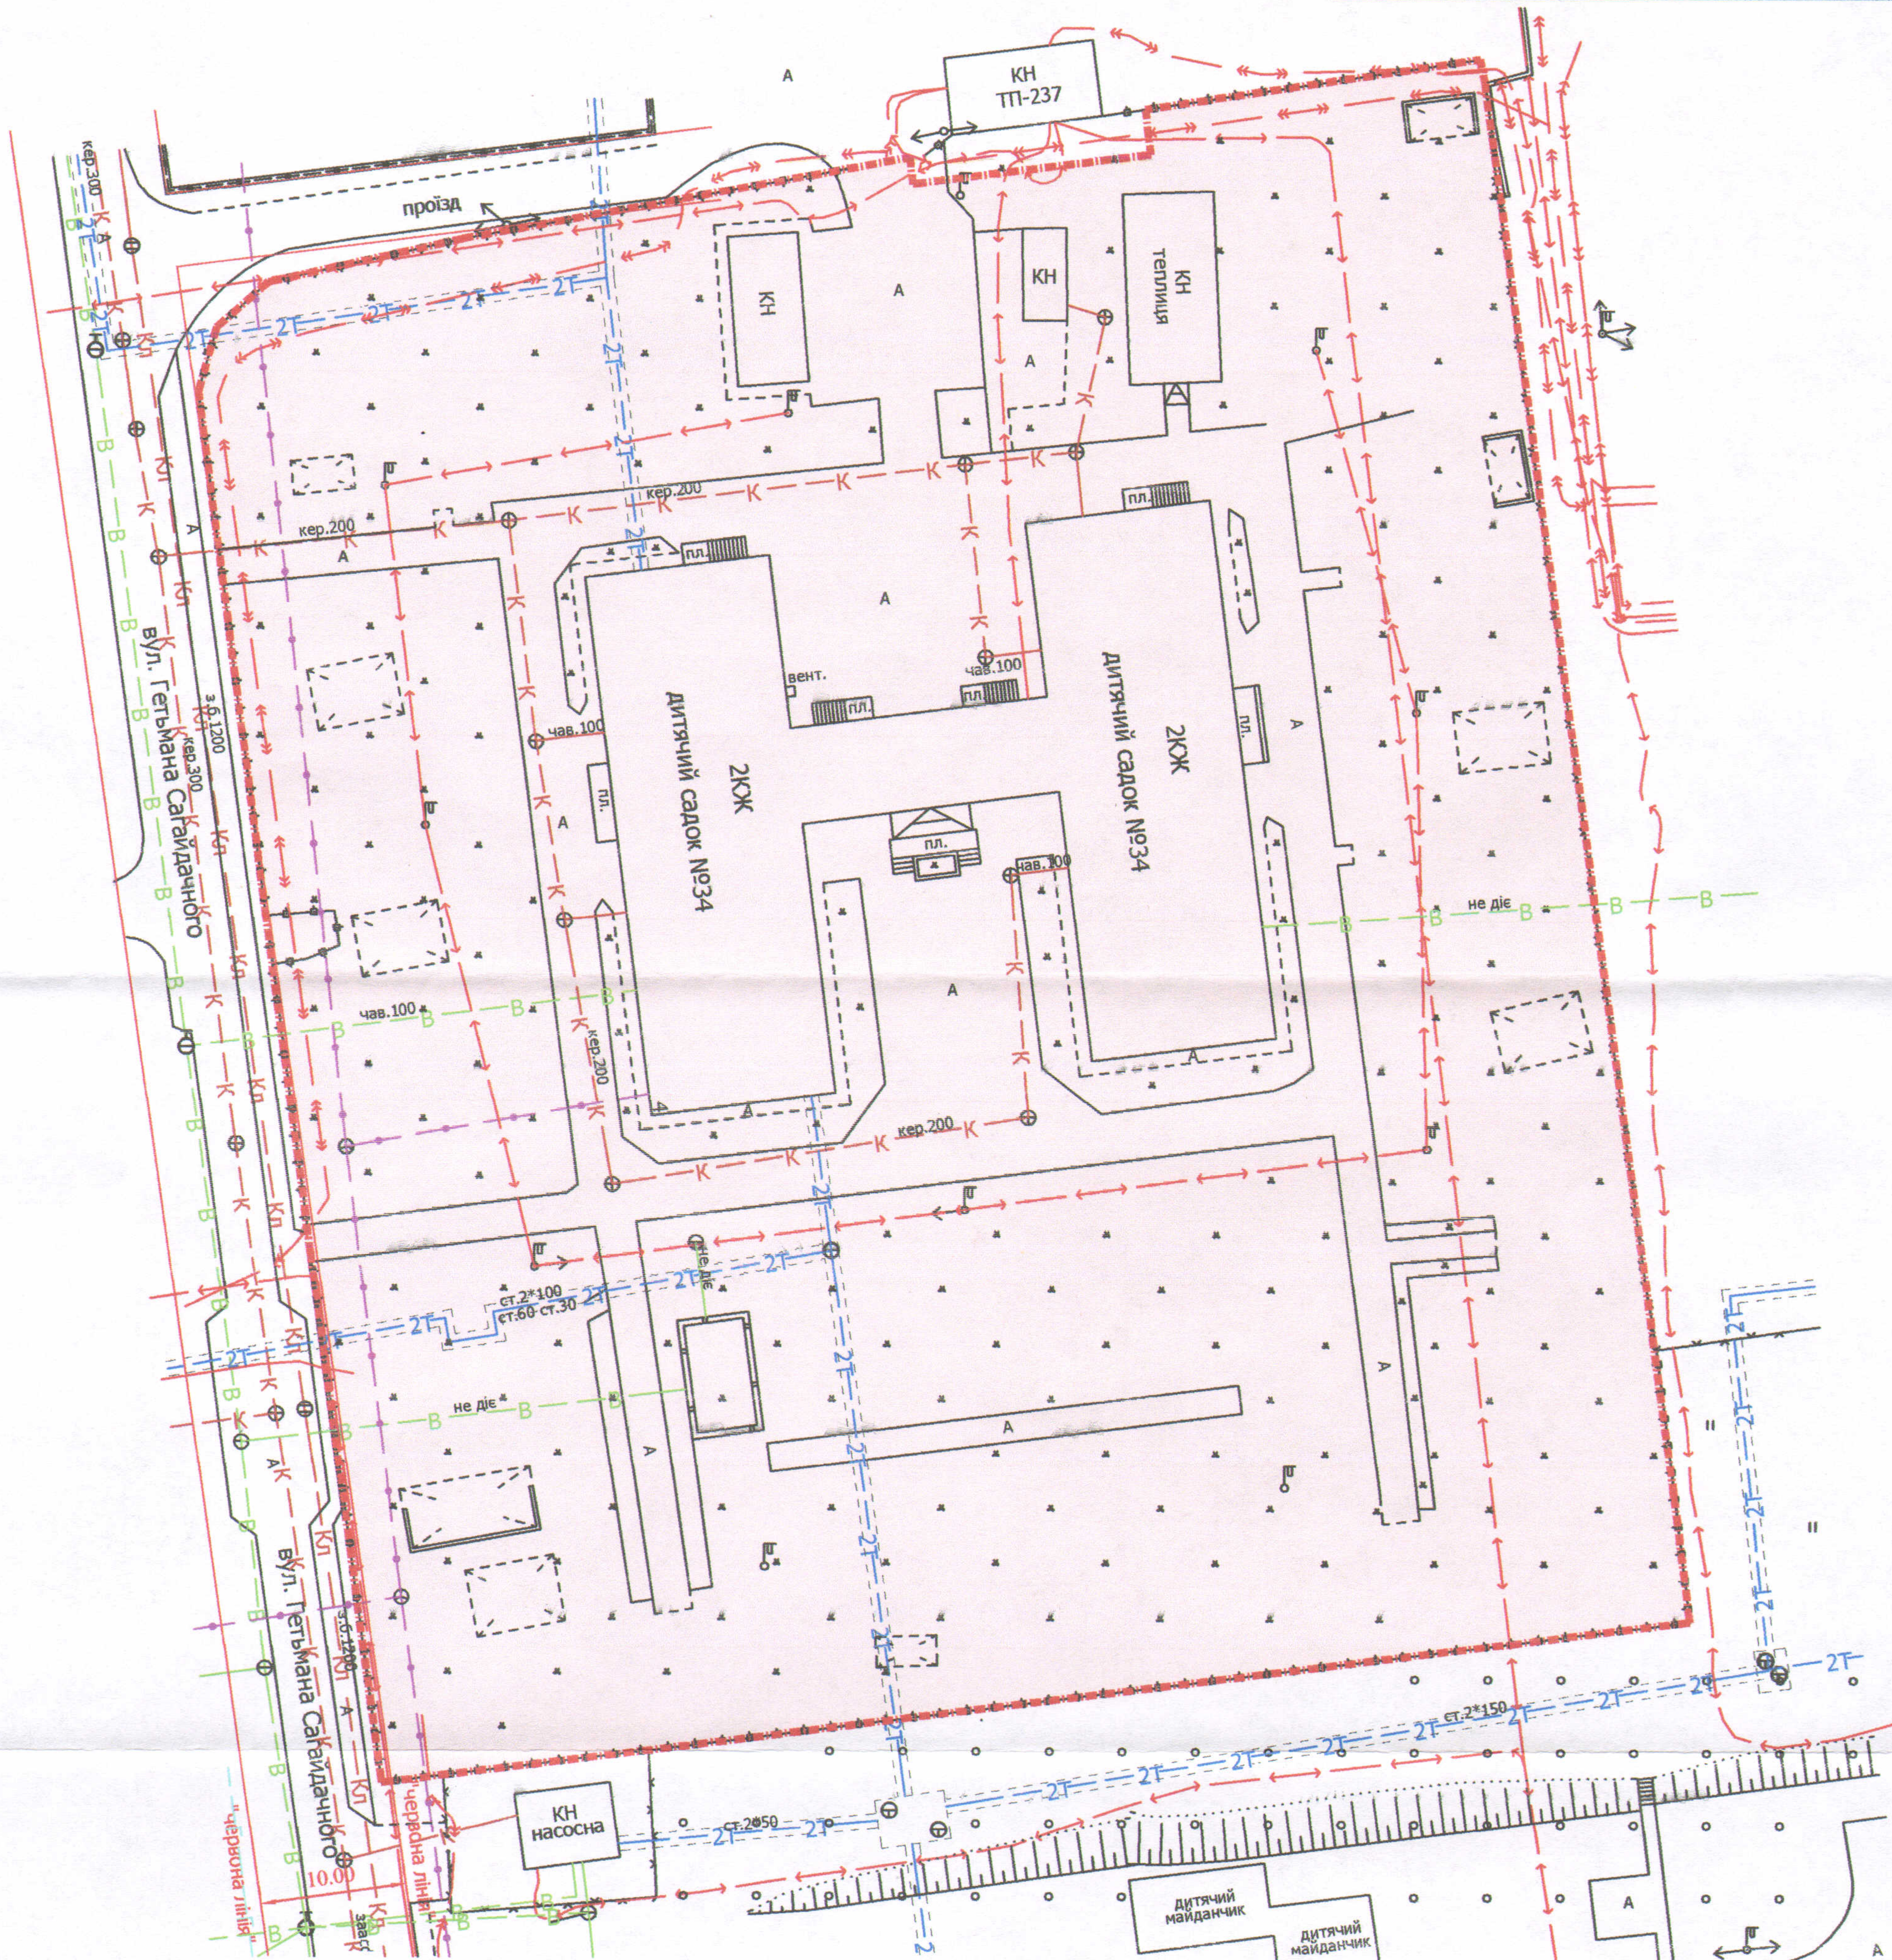

Адреса: м. Луцьк, вул. Гетьмана Сагайдачного, 4

Землекористувач:

Комунальний заклад "Дошкільний навчальний заклад № 34"

Луцької міської ради

УМОВНІ ПОЗНАЧЕННЯ

0,95 га — земельна ділянка, що планується до відведення в постійне користування для будівництва та обслуговування будівель закладів освіти В 03.02

СЕКРЕТАР МІСЬКОЇ РАДИ

Григорій ПУСТОВІТ

Директор	Завадський В.М.
Перевірив	Завадський В.М.
Виконав	Куци О.Ю.

ГП "Луцькземресурс"

Масштаб 1: 500		
Орієнтовна площа ділянки (га)	3 них	
	у власність	в оренду
0,95	-	-