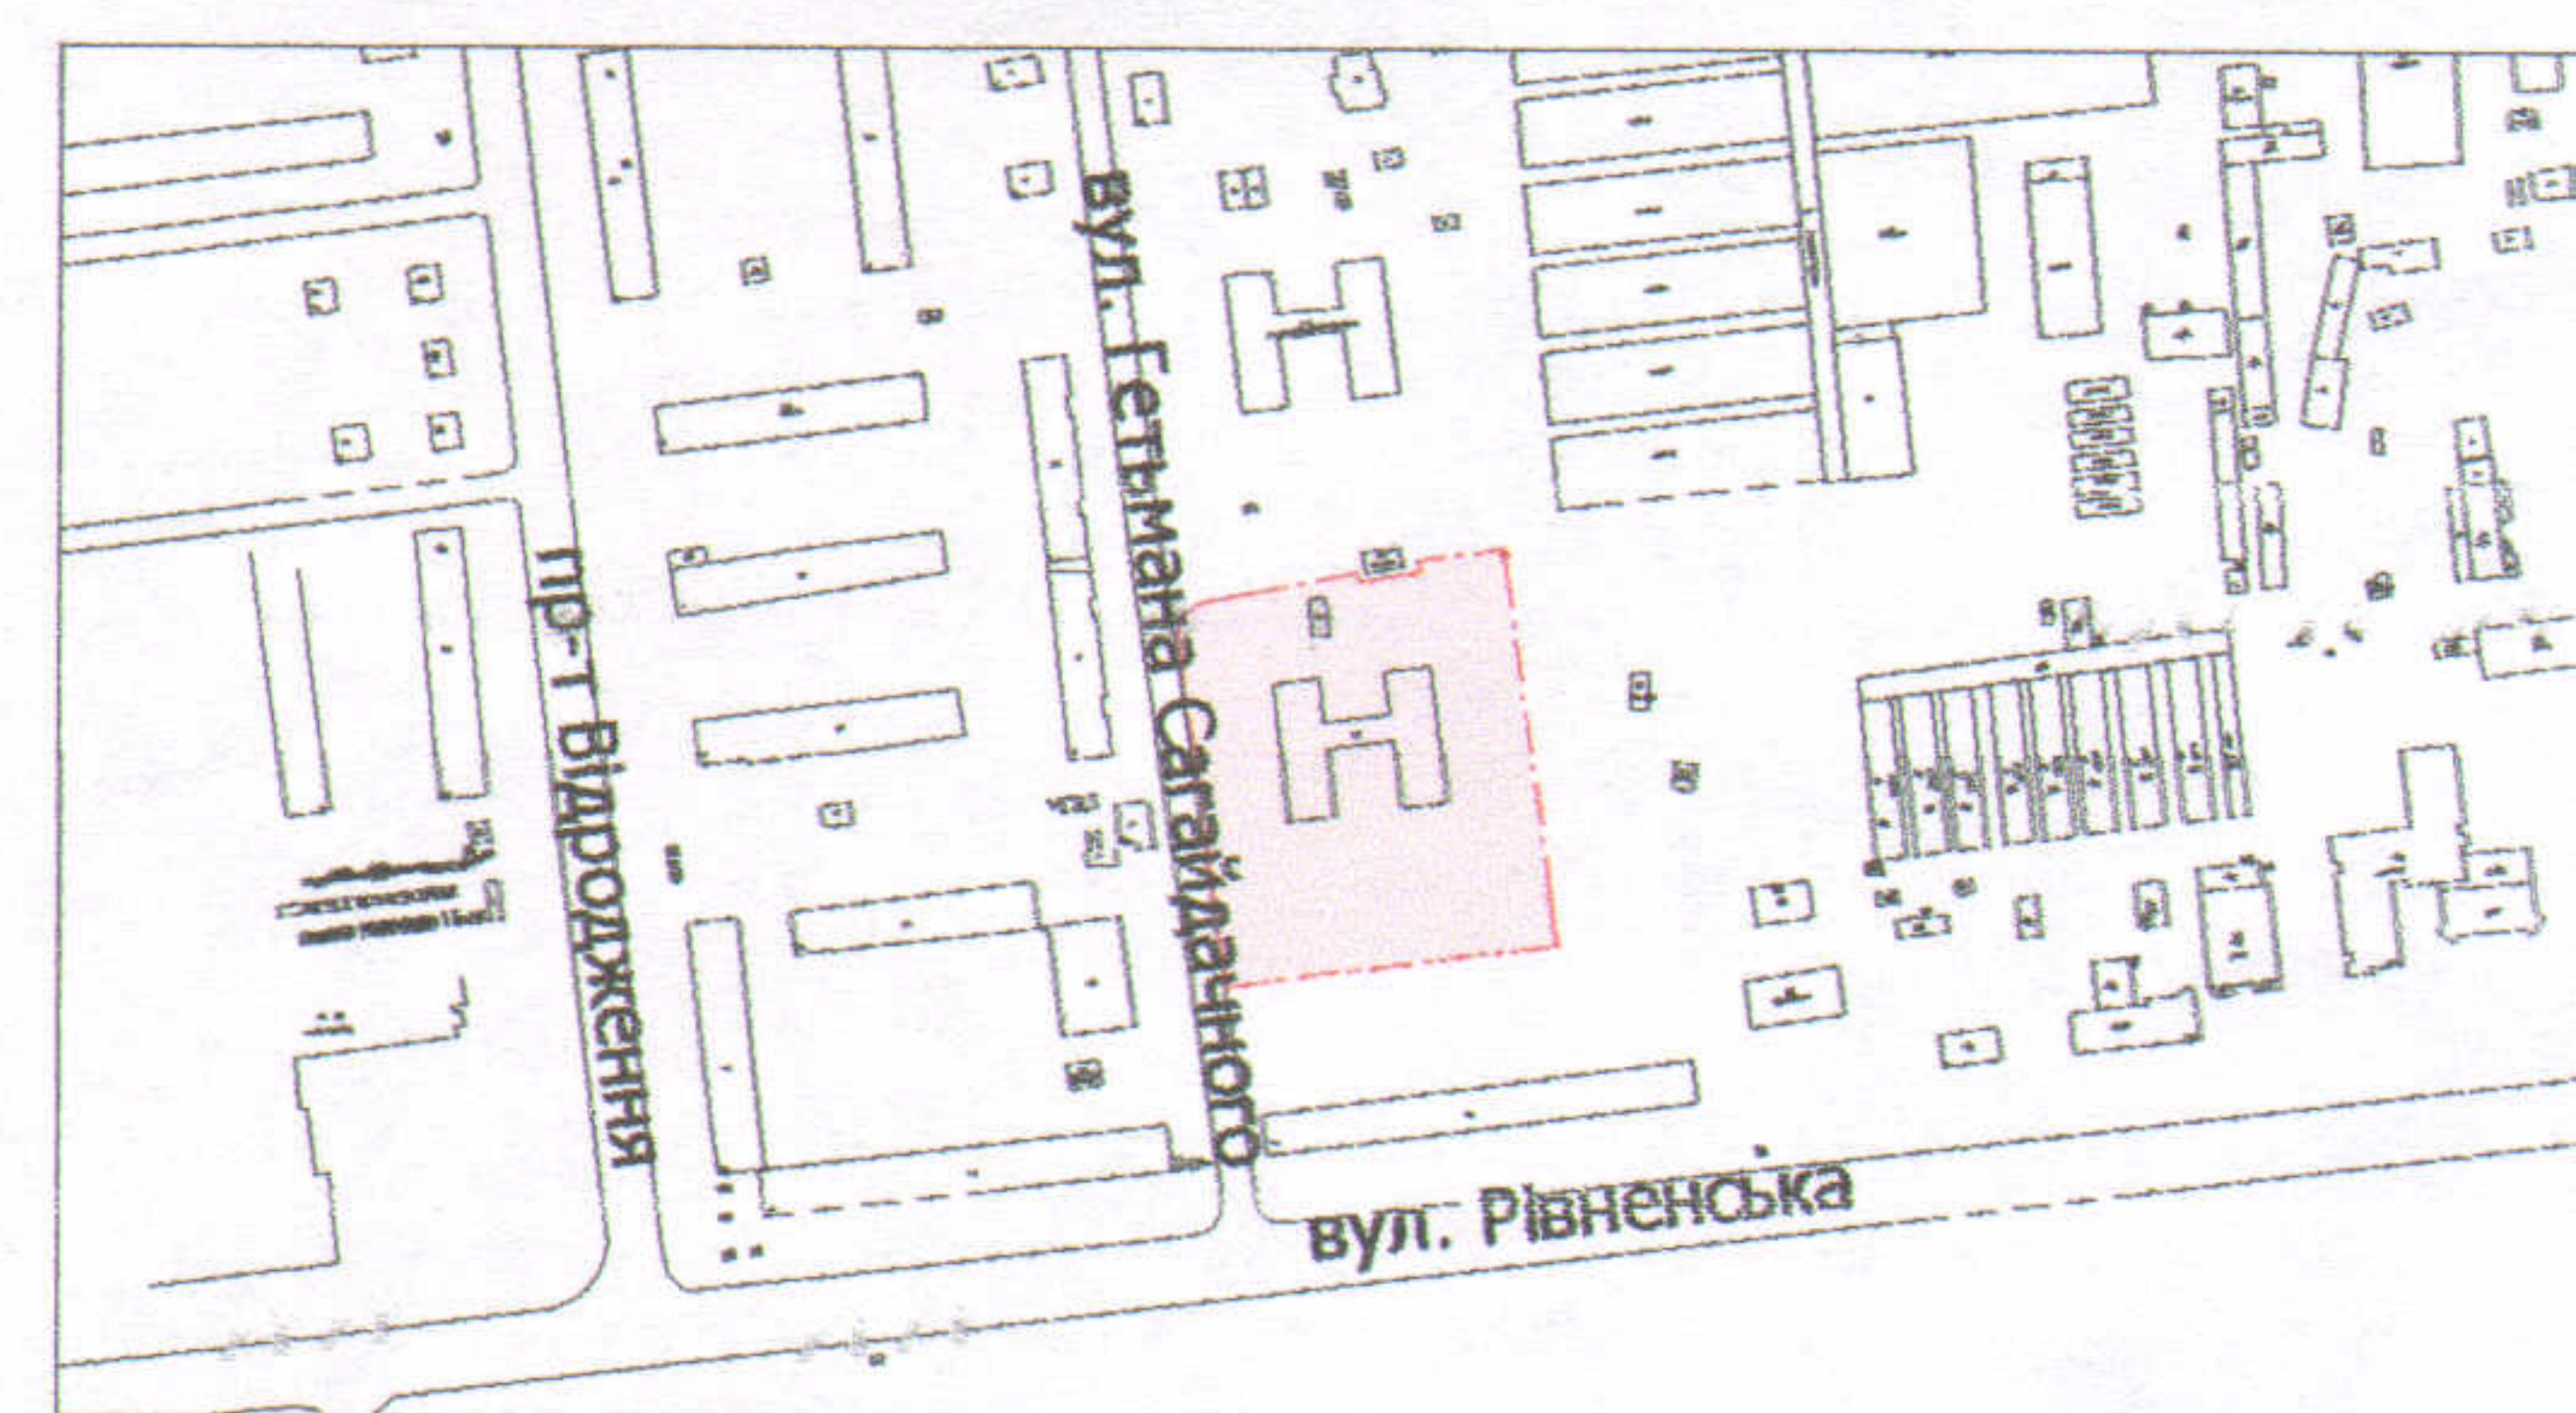

Адреса: м. Луцьк, вул. Гетьмана Сагайдачного, 4

Землекористувач:

Комунальний заклад "Дошкільний навчальний заклад № 34"

Луцької міської ради

УМОВНІ ПОЗНАЧЕННЯ

0,95 га — земельна ділянка, що планується до відведення в постійне користування для будівництва та обслуговування будівель закладів освіти В 03.02