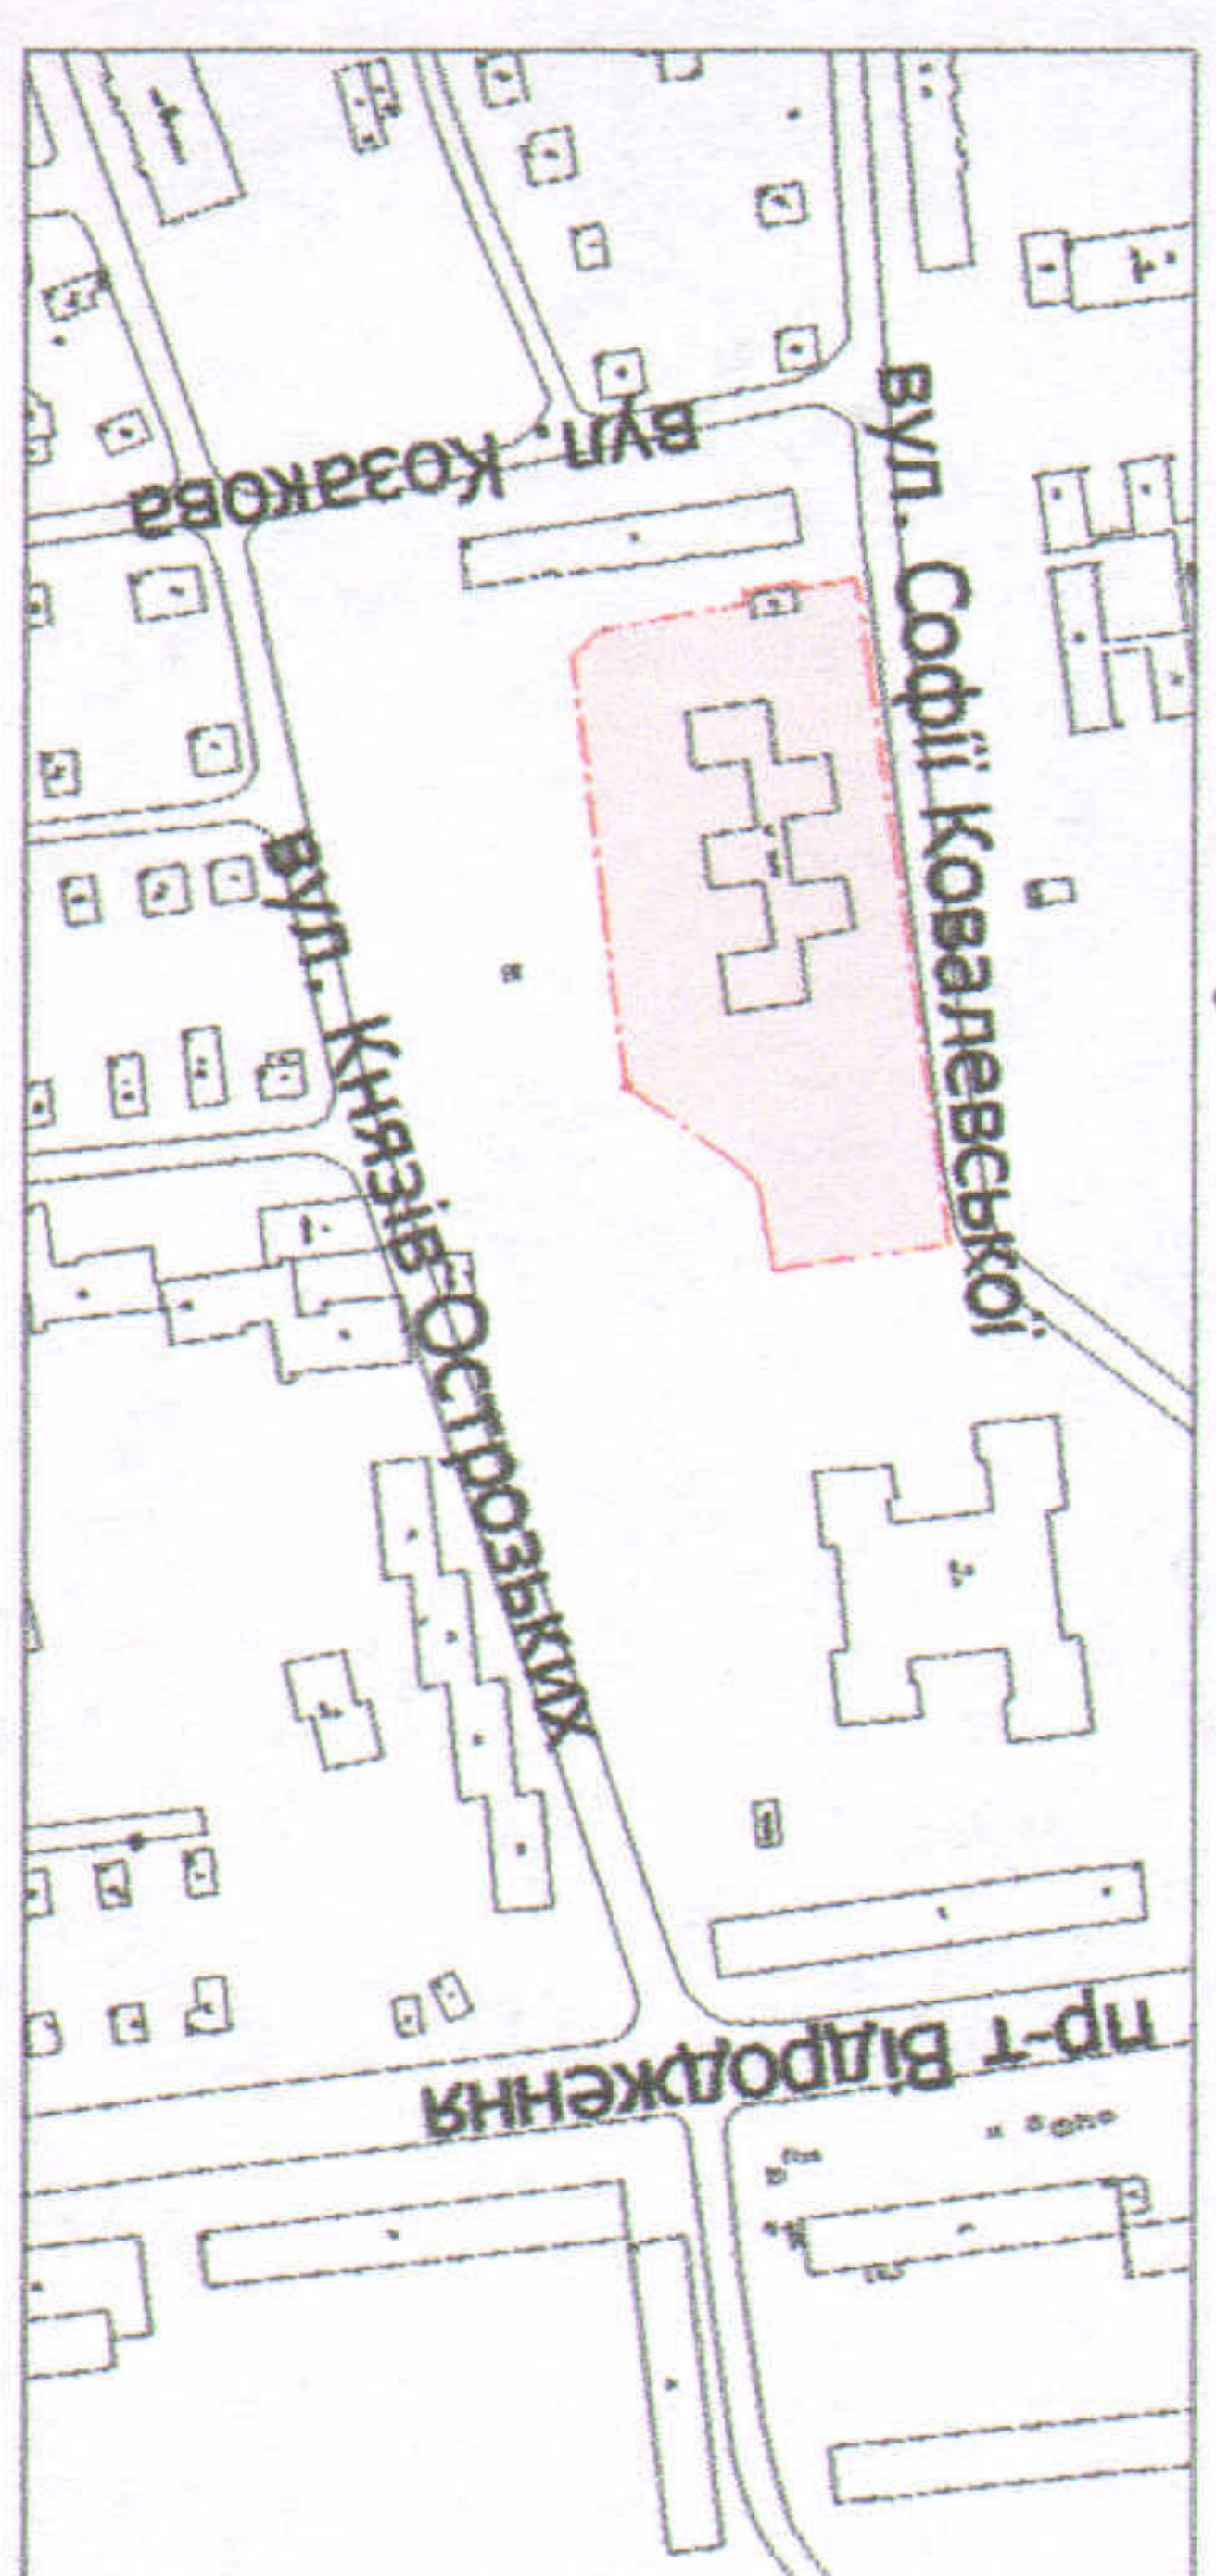

Адреса: м. Луцьк, вул. Софії Ковалевської, 54  
Землекористувач:  
Комунальний заклад "Дошкільний навчальний заклад № 38"  
Луцької міської ради

Додаток до рішення міської ради  
№ \_\_\_\_\_ від "\_\_\_" \_\_\_\_\_ 201\_\_ р.

Ситуаційний план

УМОВНІ ПОЗНАЧЕННЯ

**0,94 га** — земельна ділянка, що планується до відведення в постійне користування для будівництва та обслуговування будівель закладів освіти В 03.02

СЕКРЕТАР МІСЬКОЇ РАДИ