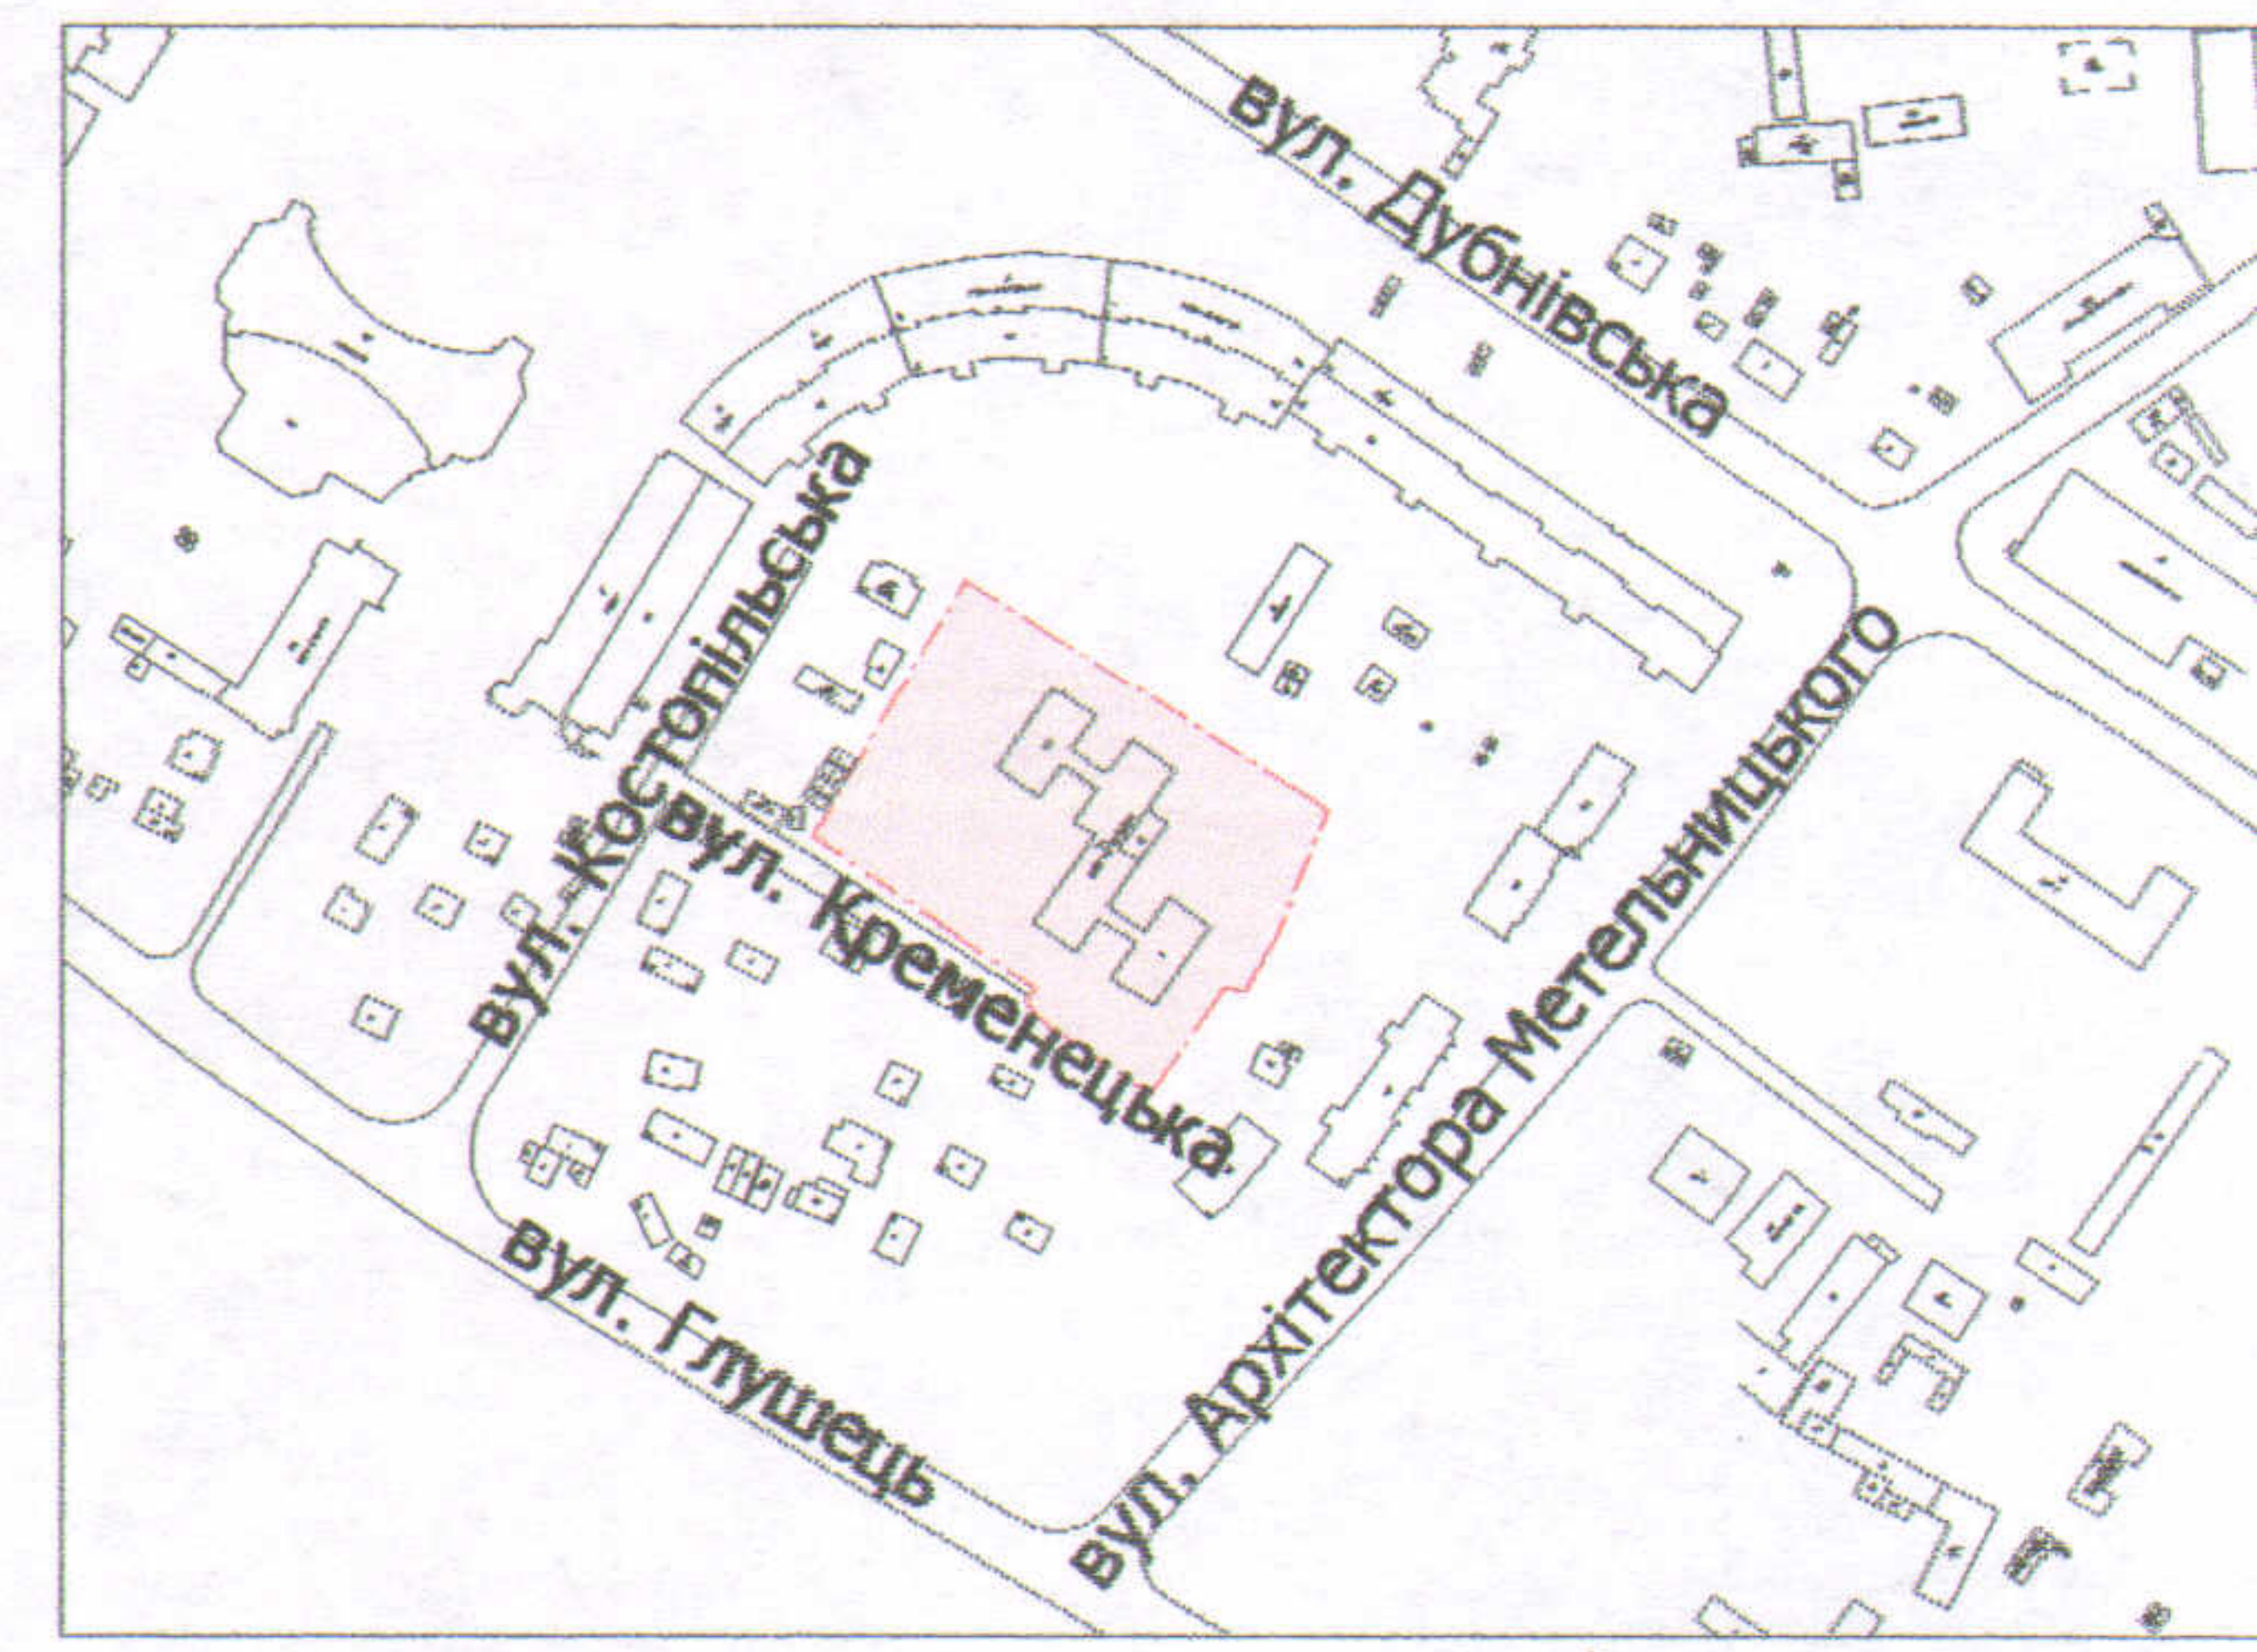

Адреса: м. Луцьк, вул. Архітектора Метельницького, 16

Землекористувач:

Комунальний заклад "Дошкільний навчальний заклад № 6"

Луцької міської ради

УМОВНІ ПОЗНАЧЕННЯ

0,89 га

— земельна ділянка, що планується до відведення в постійне користування для будівництва та обслуговування будівель закладів освіти В 03.02

СЕКРЕТАР МІСЬКОЇ РАДИ

Григорій ПУСТОВІТ

Директор	Завадський В.М.
Перевірив	Завадський В.М.
Виконав	Кунці О.Ю.

ПІП "Луцькземресурс"

Масштаб 1: 500

Орієнтовна площа ділянки (га)	3 нин	
	у власність	в оренду
0,89	-	-