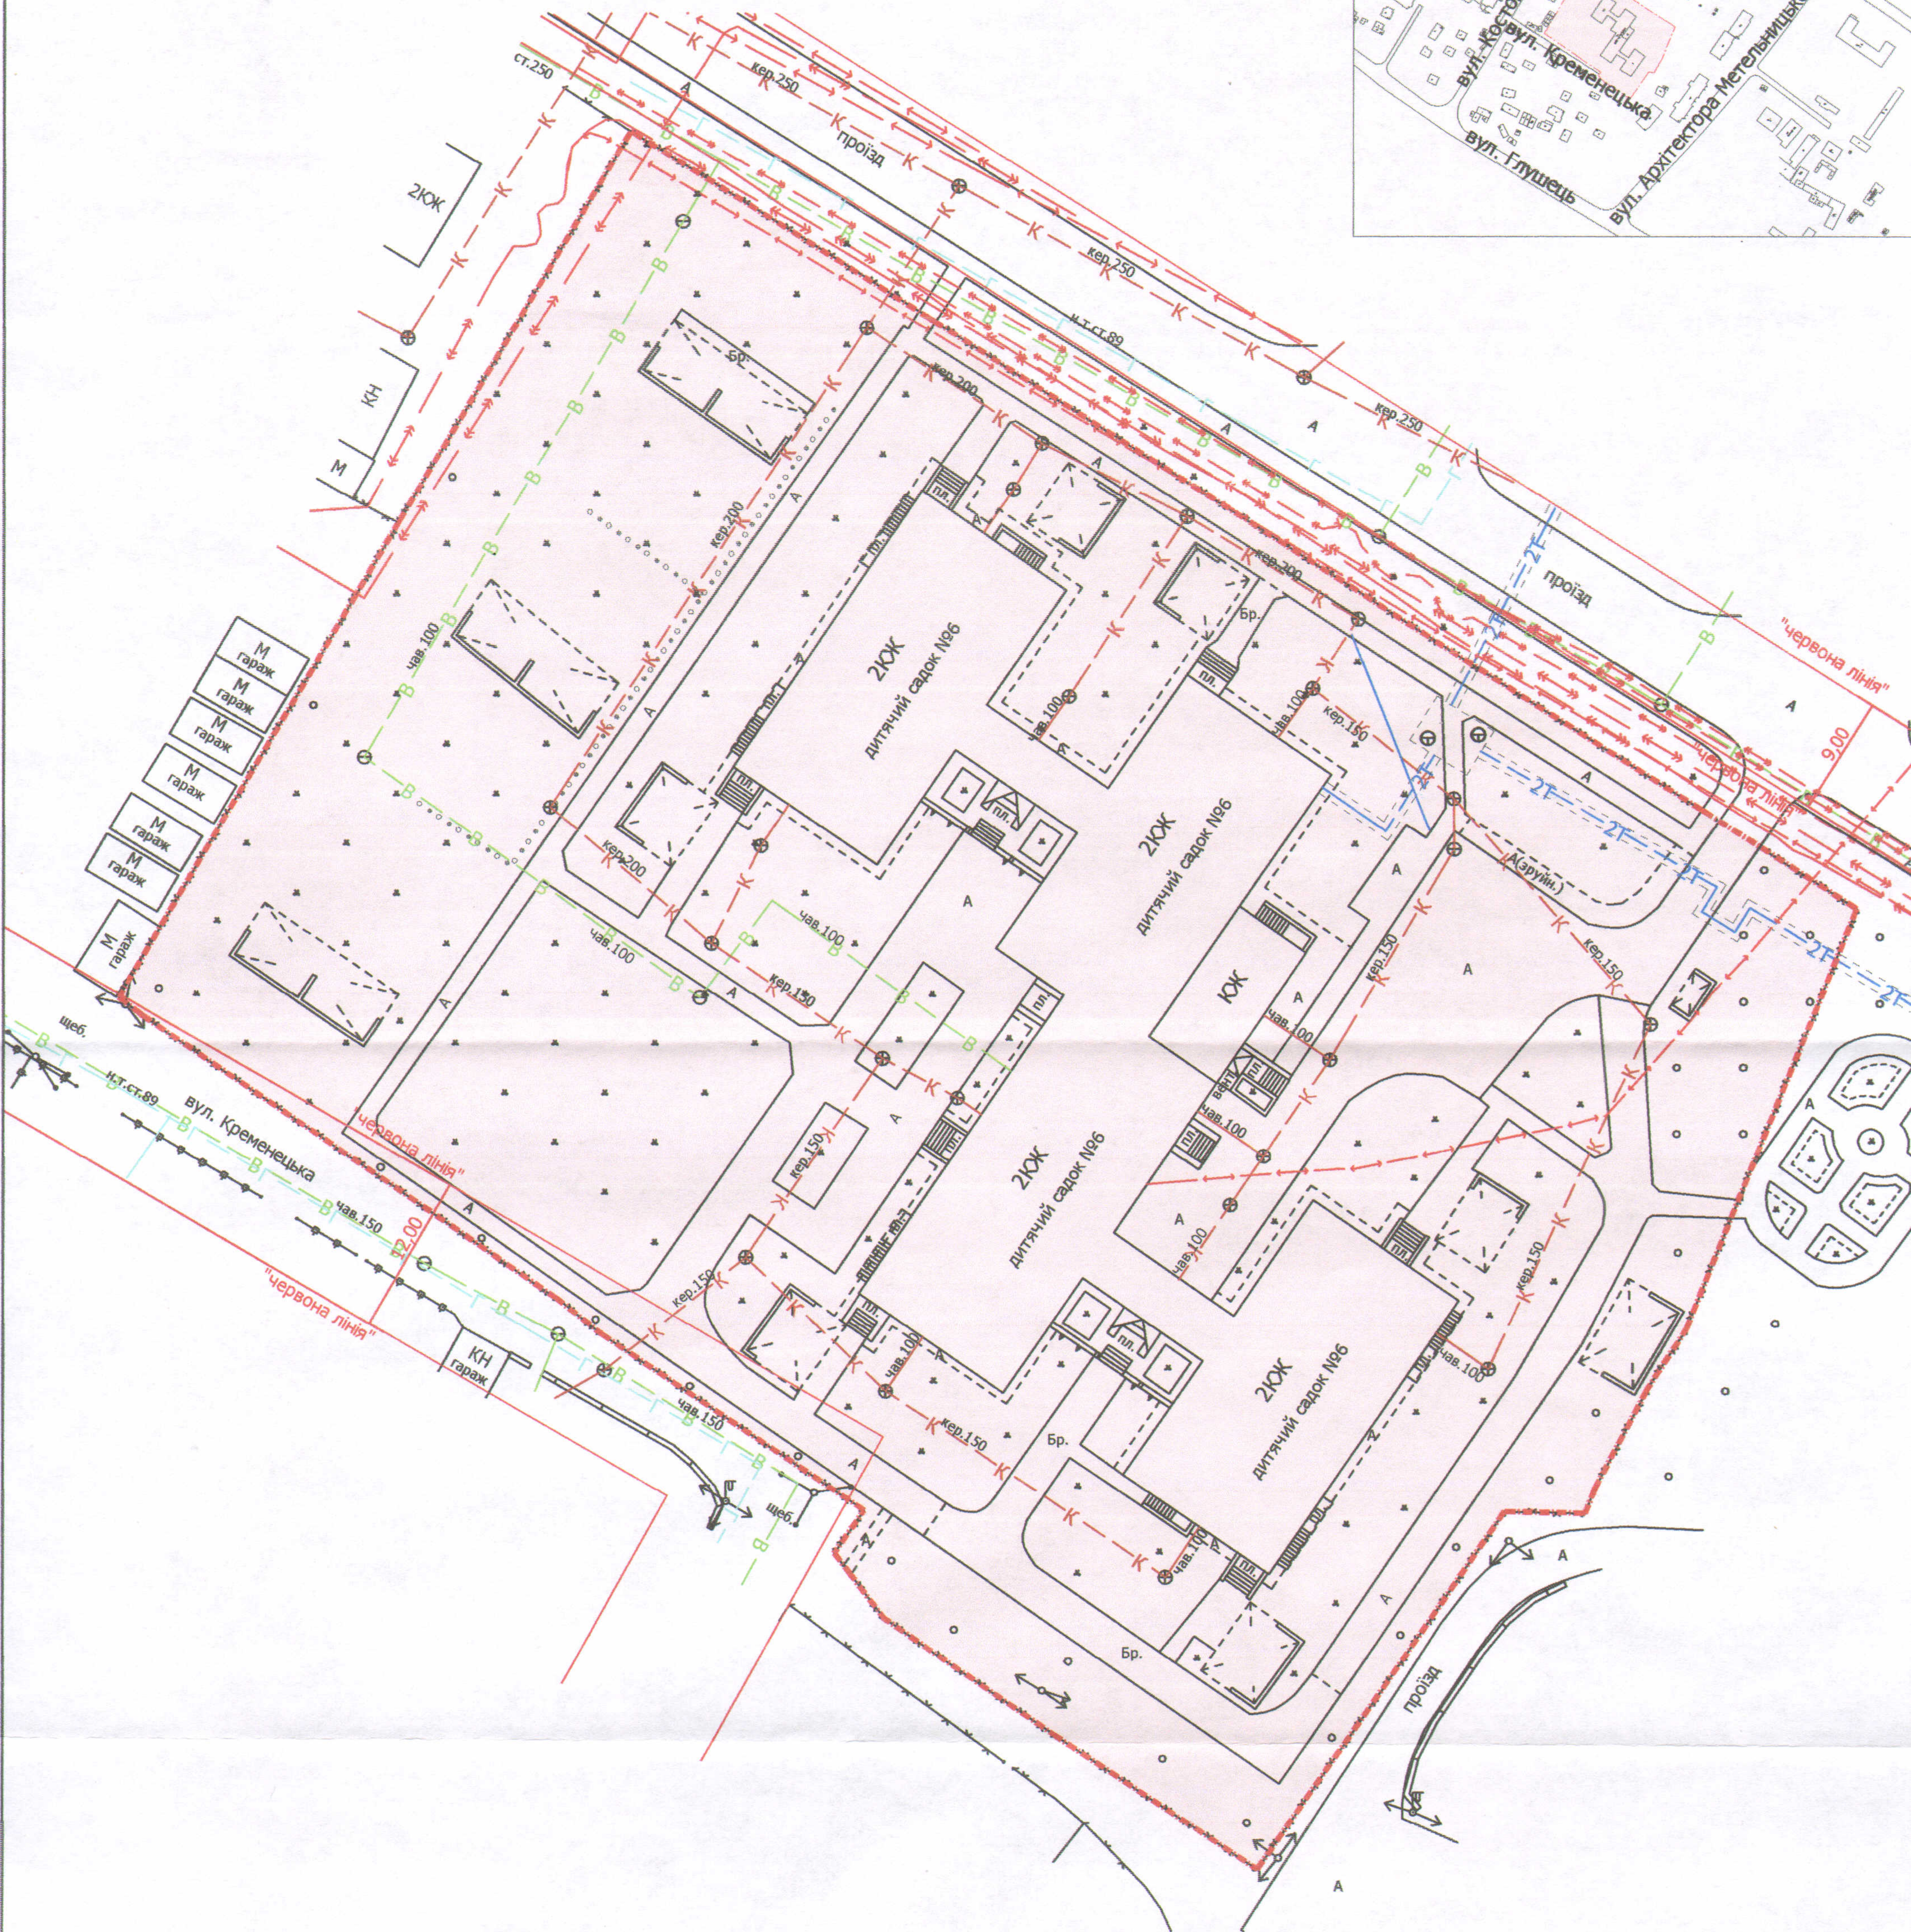

Адреса: м. Луцьк, вул. Архітектора Метельницького, 16

Землекористувач:

Комунальний заклад "Дошкільний навчальний заклад № 6"

Луцької міської ради

УМОВНІ ПОЗНАЧЕННЯ

0,89 га

— земельна ділянка, що планується до відведення в постійне користування для будівництва та обслуговування будівель закладів освіти В 03.02

СЕКРЕТАР МІСЬКОЇ РАДИ

Григорій ПУСТОВІТ

Директор	Завадський В.М.
Перевірив	Завадський В.М.
Виконав	Кунці О.Ю.

ПІП "Луцькземресурс"

Масштаб 1: 500

Орієнтовна площа ділянки (га)	3 нин	
	у власність	в оренду
0,89	-	-