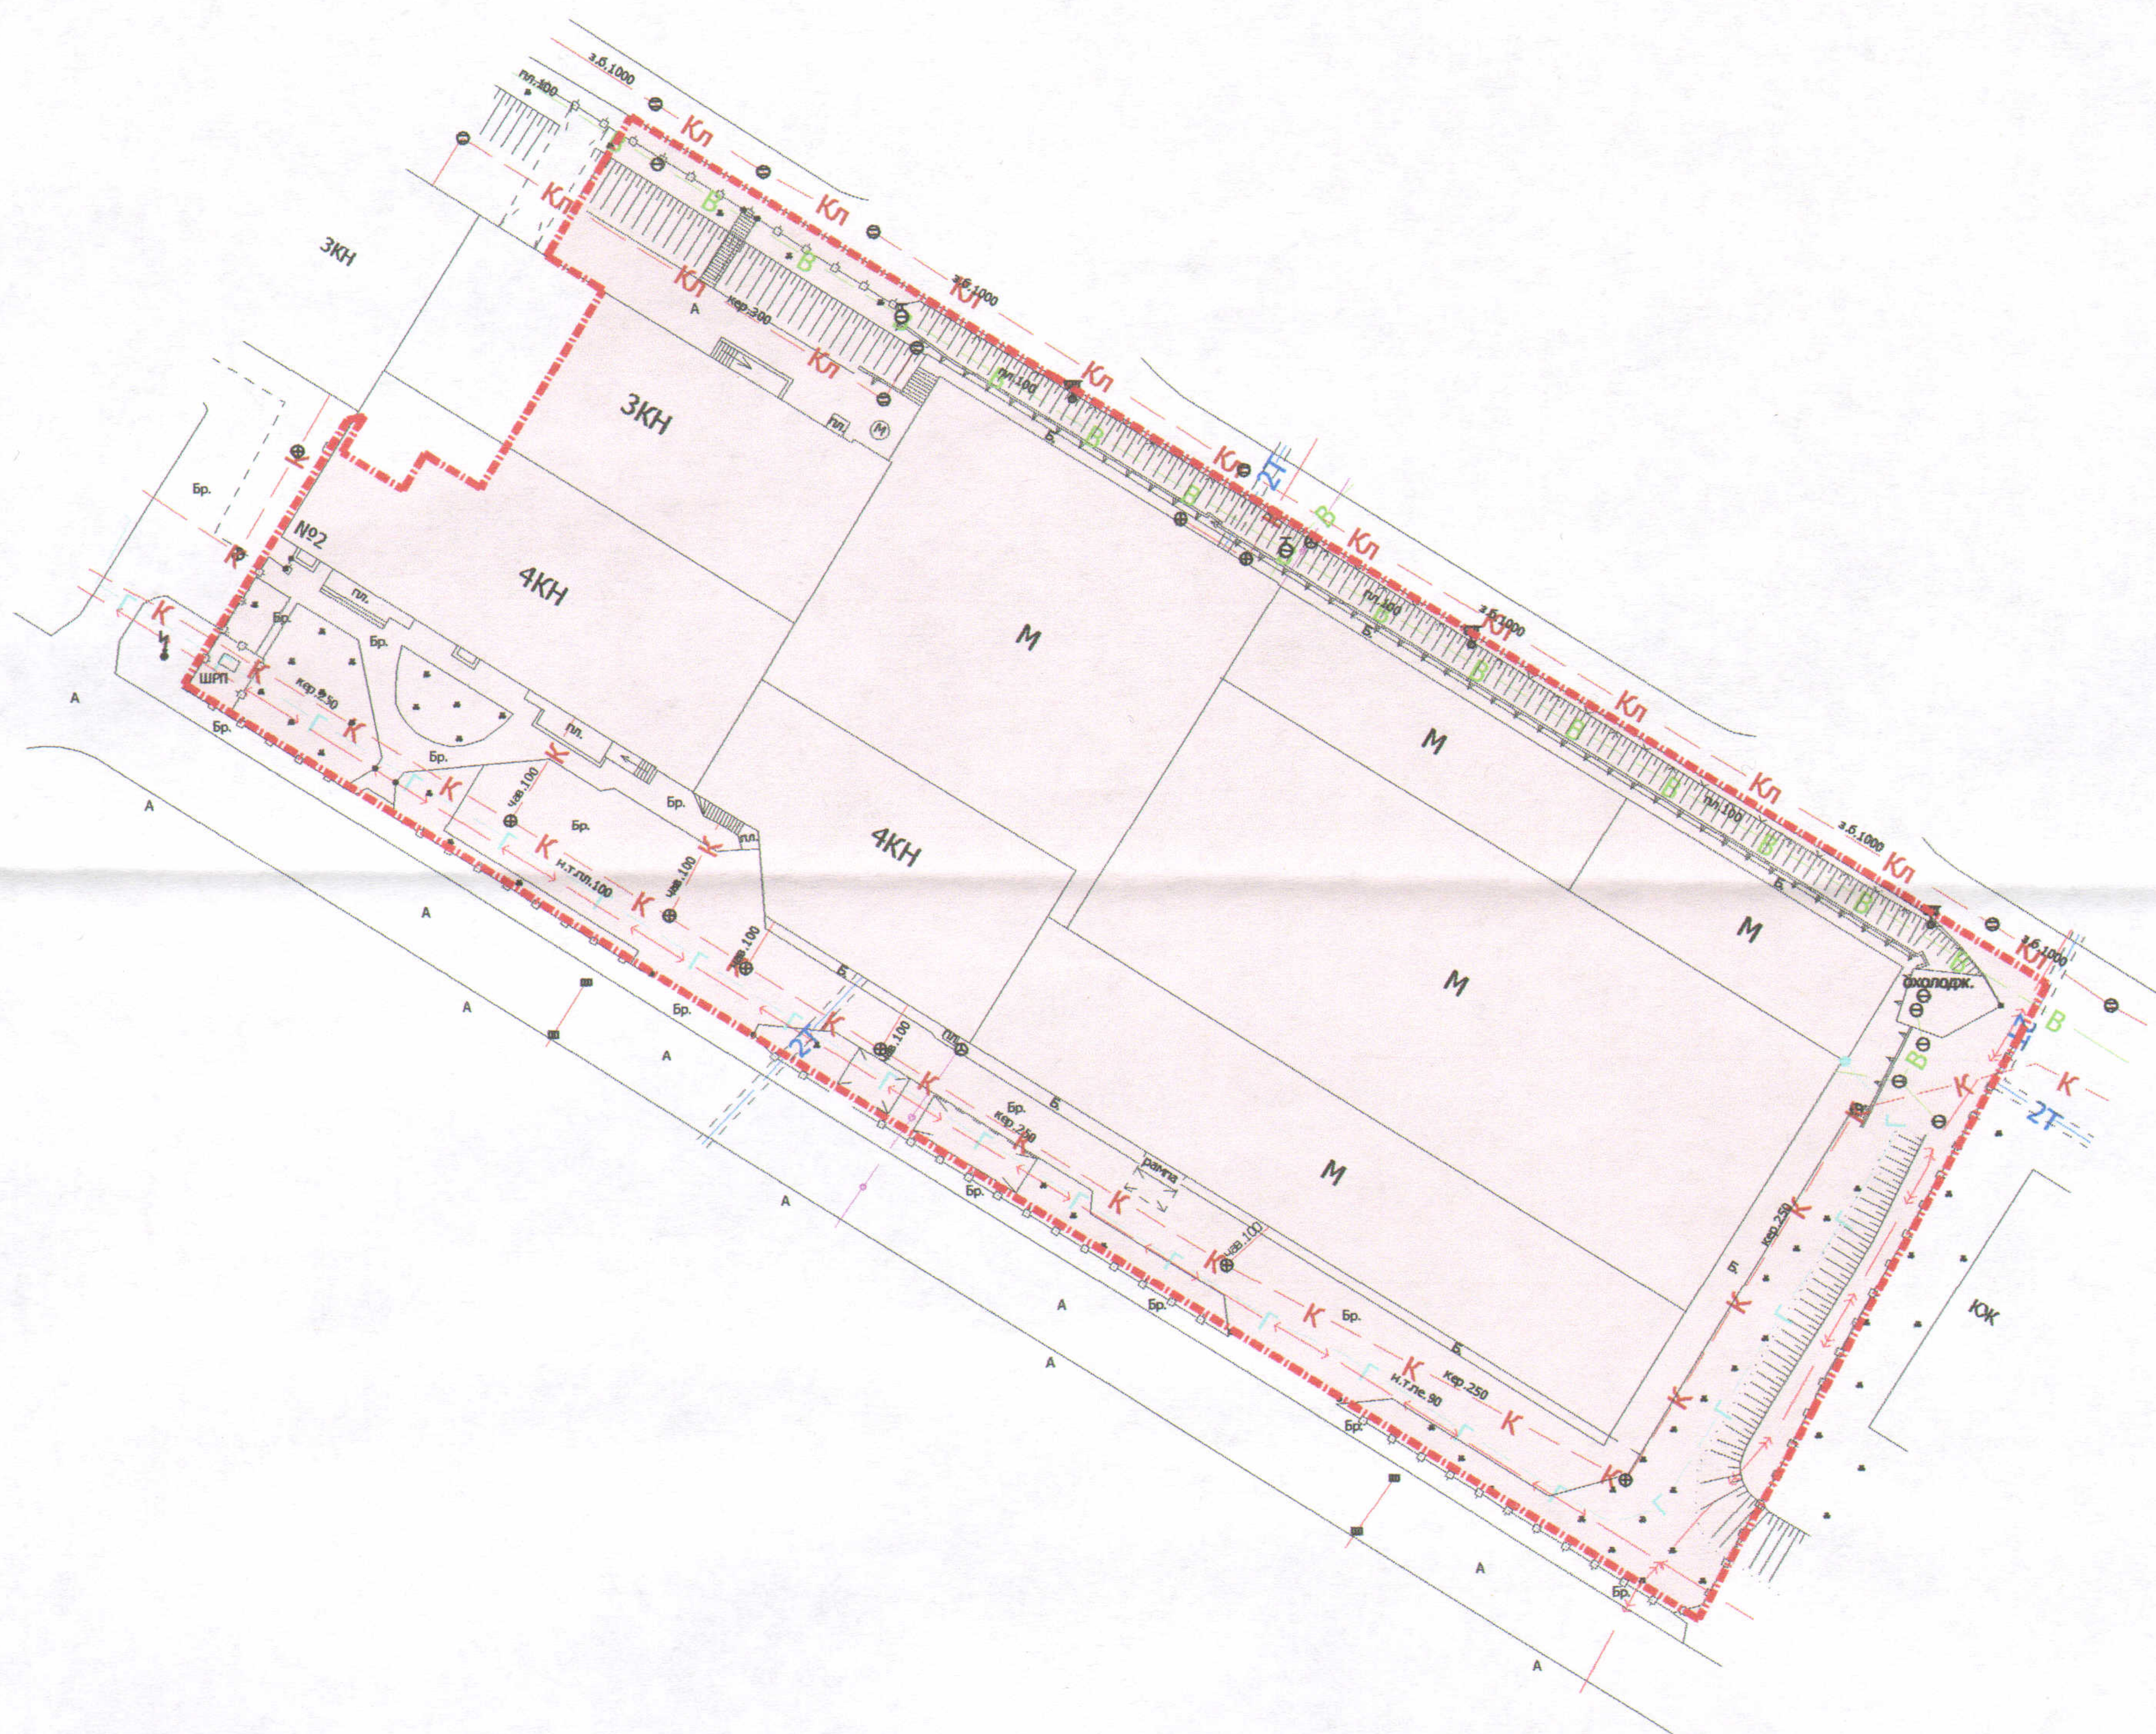

СХЕМА
земельної ділянки

Ситуаційна схема

УМОВНІ ПОЗНАЧЕННЯ

Масштаб 1:750

0,8293 га — земельна ділянка, що надана в оренду ПрАТ "Волтекс-Меланж" згідно з договором оренди землі від 15.02.2013 (право оренди земельної ділянки зареєстроване в Державному реєстрі речових прав на нерухоме майно 04.12.2013, номер запису про інше речове право: 3674104)