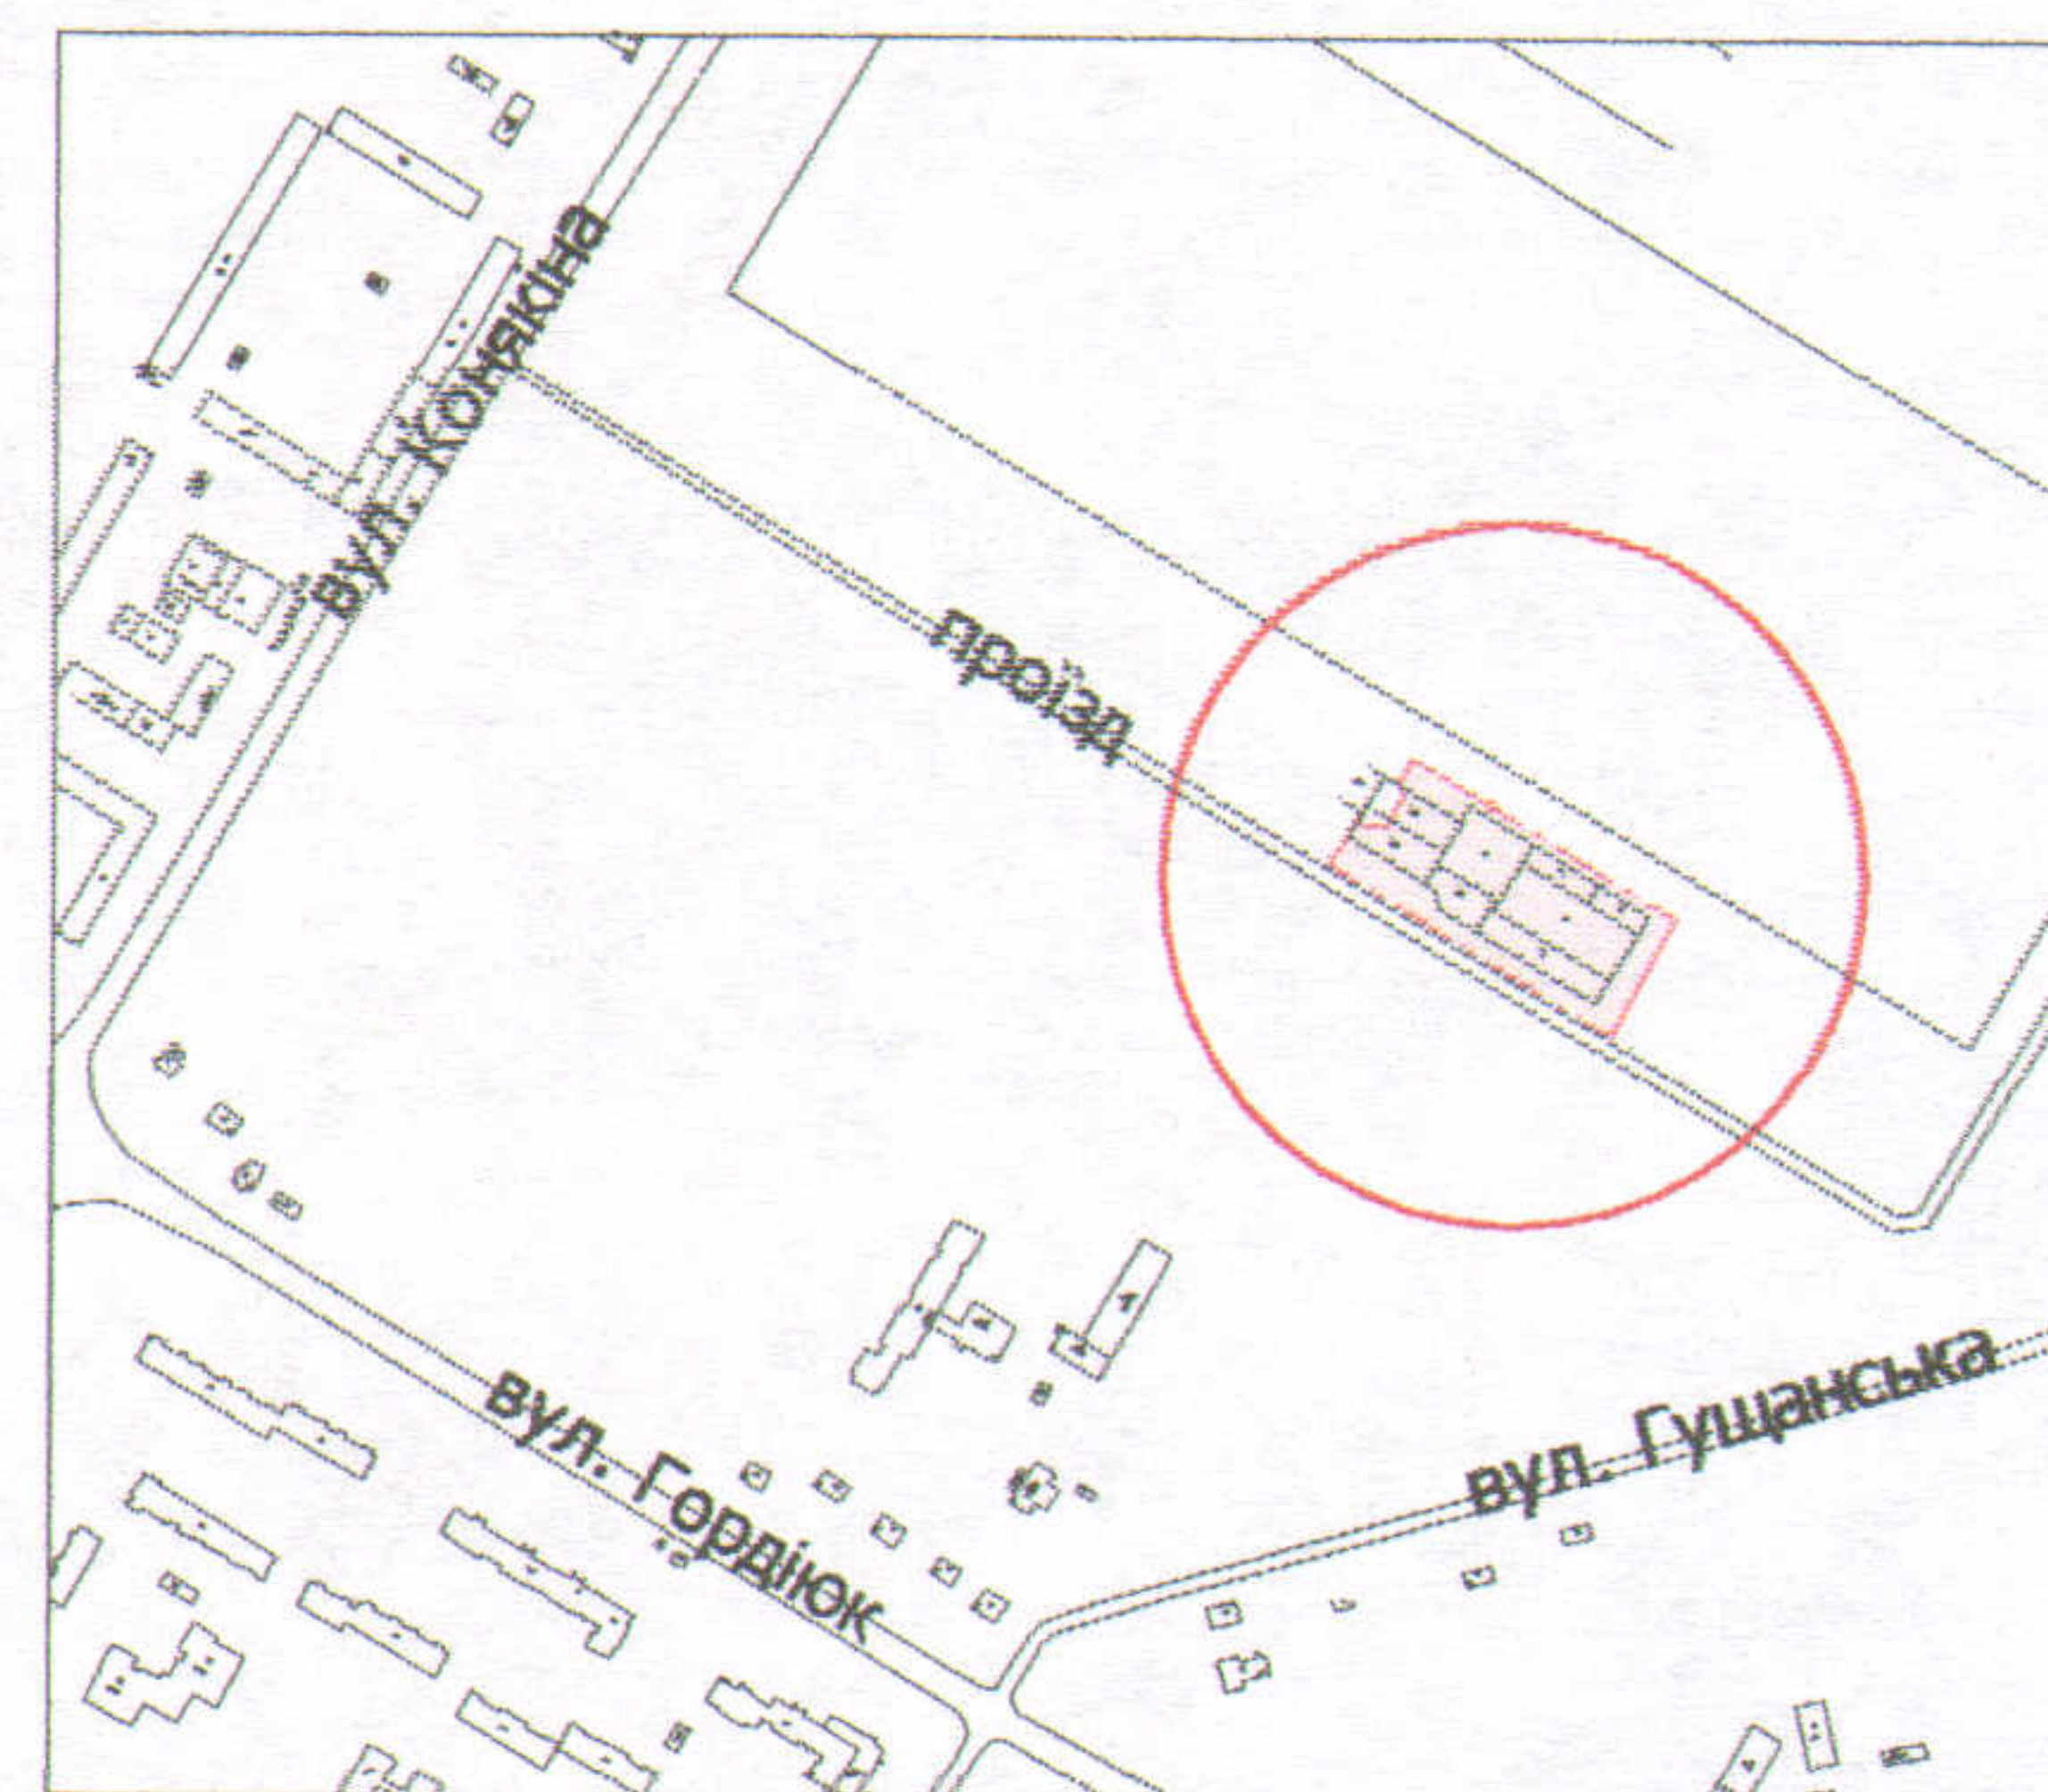

СХЕМА
земельної ділянки

Ситуаційна схема

УМОВНІ ПОЗНАЧЕННЯ

Масштаб 1:750

0,8293 га — земельна ділянка, що надана в оренду ПрАТ "Волтекс-Меланж" згідно з договором оренди землі від 15.02.2013 (право оренди земельної ділянки зареєстроване в Державному реєстрі речових прав на нерухоме майно 04.12.2013, номер запису про інше речове право: 3674104)