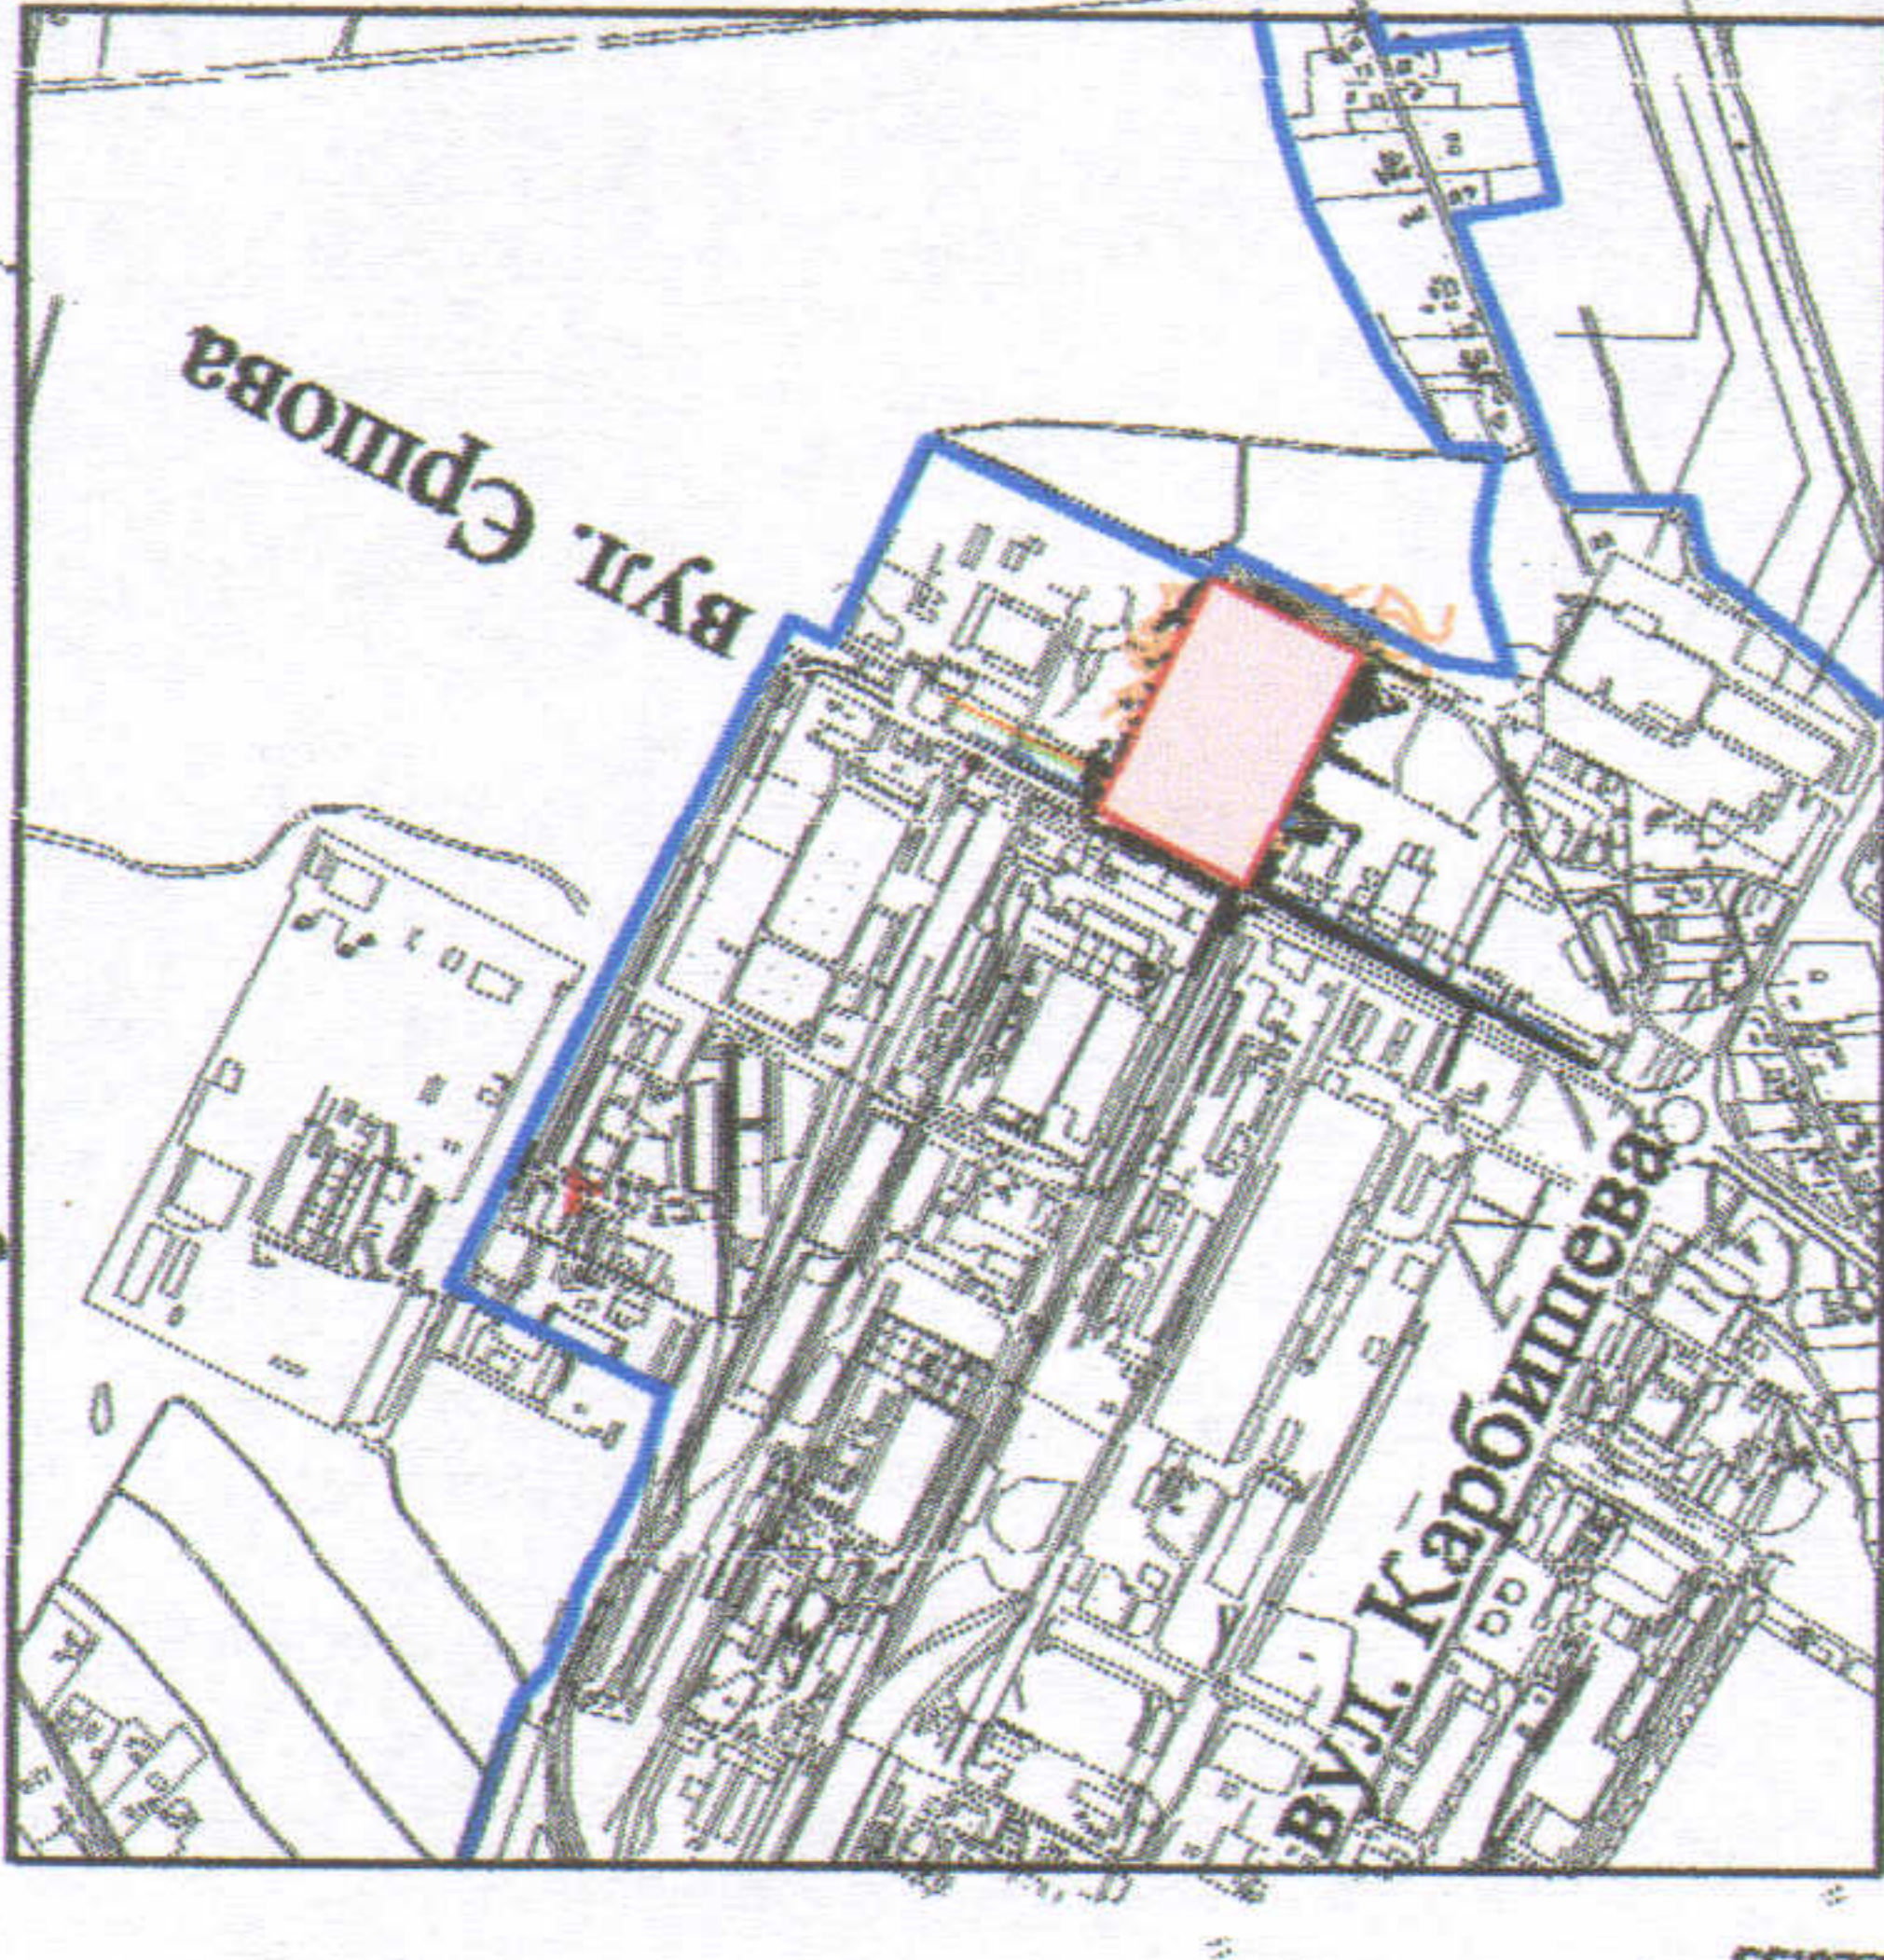

Кадастровий номер: 0710100000:42:018:0031

Адреса: м. Луцьк, вул. Єршова, 4

Землекористувач:

ПРИВАТНЕ АКЦІОНЕРНЕ ТОВАРИСТВО "ВОЛИНЬОБЛЕНЕРГО"

**ПЛАН
МЕЖ ЗЕМЕЛЬНОЇ ДІЛЯНКИ**

Додаток до рішення міської ради
№ від " " 201 р.

Ситуаційна схема

УМОВНІ ПОЗНАЧЕННЯ:

- 3,9691 га
- 0,0484 га
- 0,6944га

- земельна ділянка, що надається в оренду ПрАТ "Волиньобленерго" для будівництва та обслуговування адміністративних та виробничих будівель (J 14.02 - для розміщення, будівництва, експлуатації та обслуговування будівель і споруд об'єктів передачі електричної та теплової енергії).
- обмеження встановлені щодо використання земельної ділянки (охоронна зона навколо (вздовж) об'єкта енергетичної системи (01.05) - трансформаторна підстанція ПС-330 кВ «Луцьк Північна»)
- обмеження встановлені щодо використання земельної ділянки (охоронна зона навколо інженерних комунікацій (01.08) - каналізації, водопроводу, теплопостачання, підземних кабельних ліній електрозв'язку)