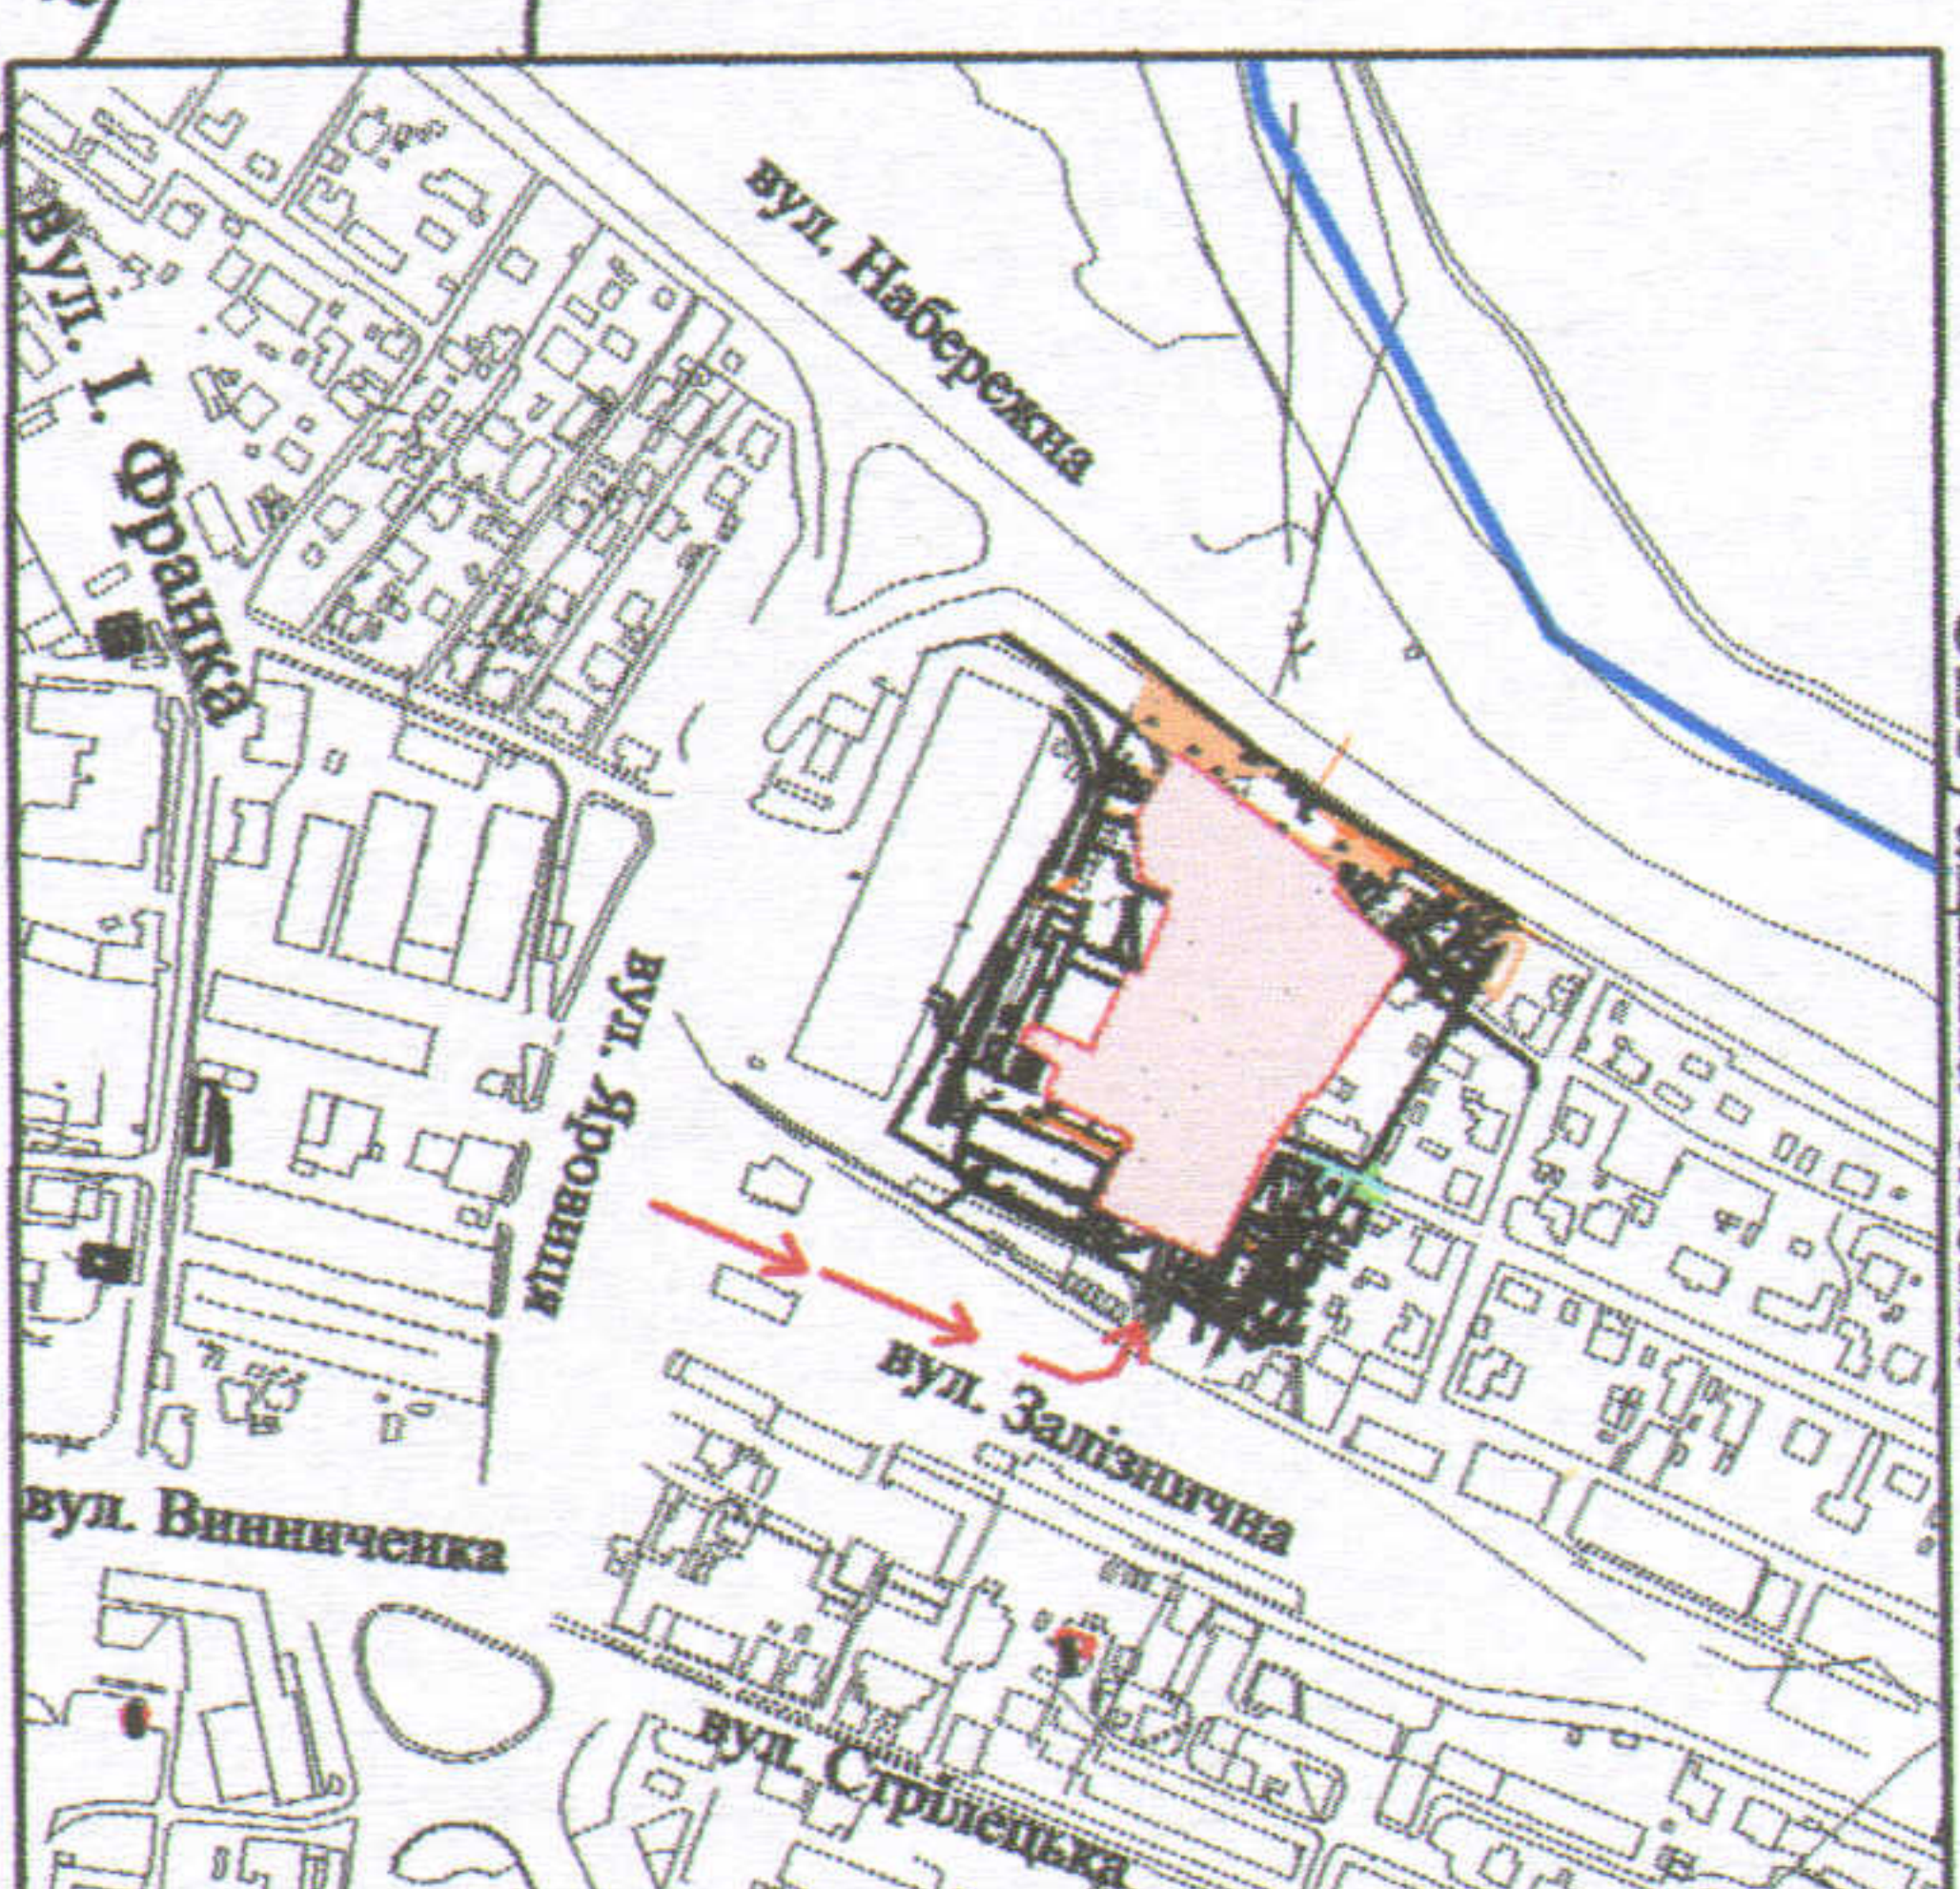

Катастровий номер: 0710100000-11:146:0017
Адреса: м. Луцьк, вул. Залізнична, 1-Б
Землекористувач: ПРIVATEНЕ АКЦIОНЕРНЕ
ТОВАРИСТВО "ВОЛИНЬОБЛЕНЕРГО"

Ситуаційна схема

ПІД'ЇЗД З ВУЛ.
Залізнична

УМОВНІ ПОЗНАЧЕННЯ:

0.9741 га - земельна ділянка, що надається в оренду для будівництва та обслуговування виробничих будівель (У 14.02 Для розміщення, будівництва, експлуатації та обслуговування будівель і споруд об'єкта передачі електричної та теплової енергії).

0.3440 га - обмеження встановлені щодо використання земельної ділянки (охоронна зона навколо інженерних комунікацій (01.08) - каналізації, водопроводу, газопроводу, підземних ліній електропередачі, повітряних ліній електропередачі)