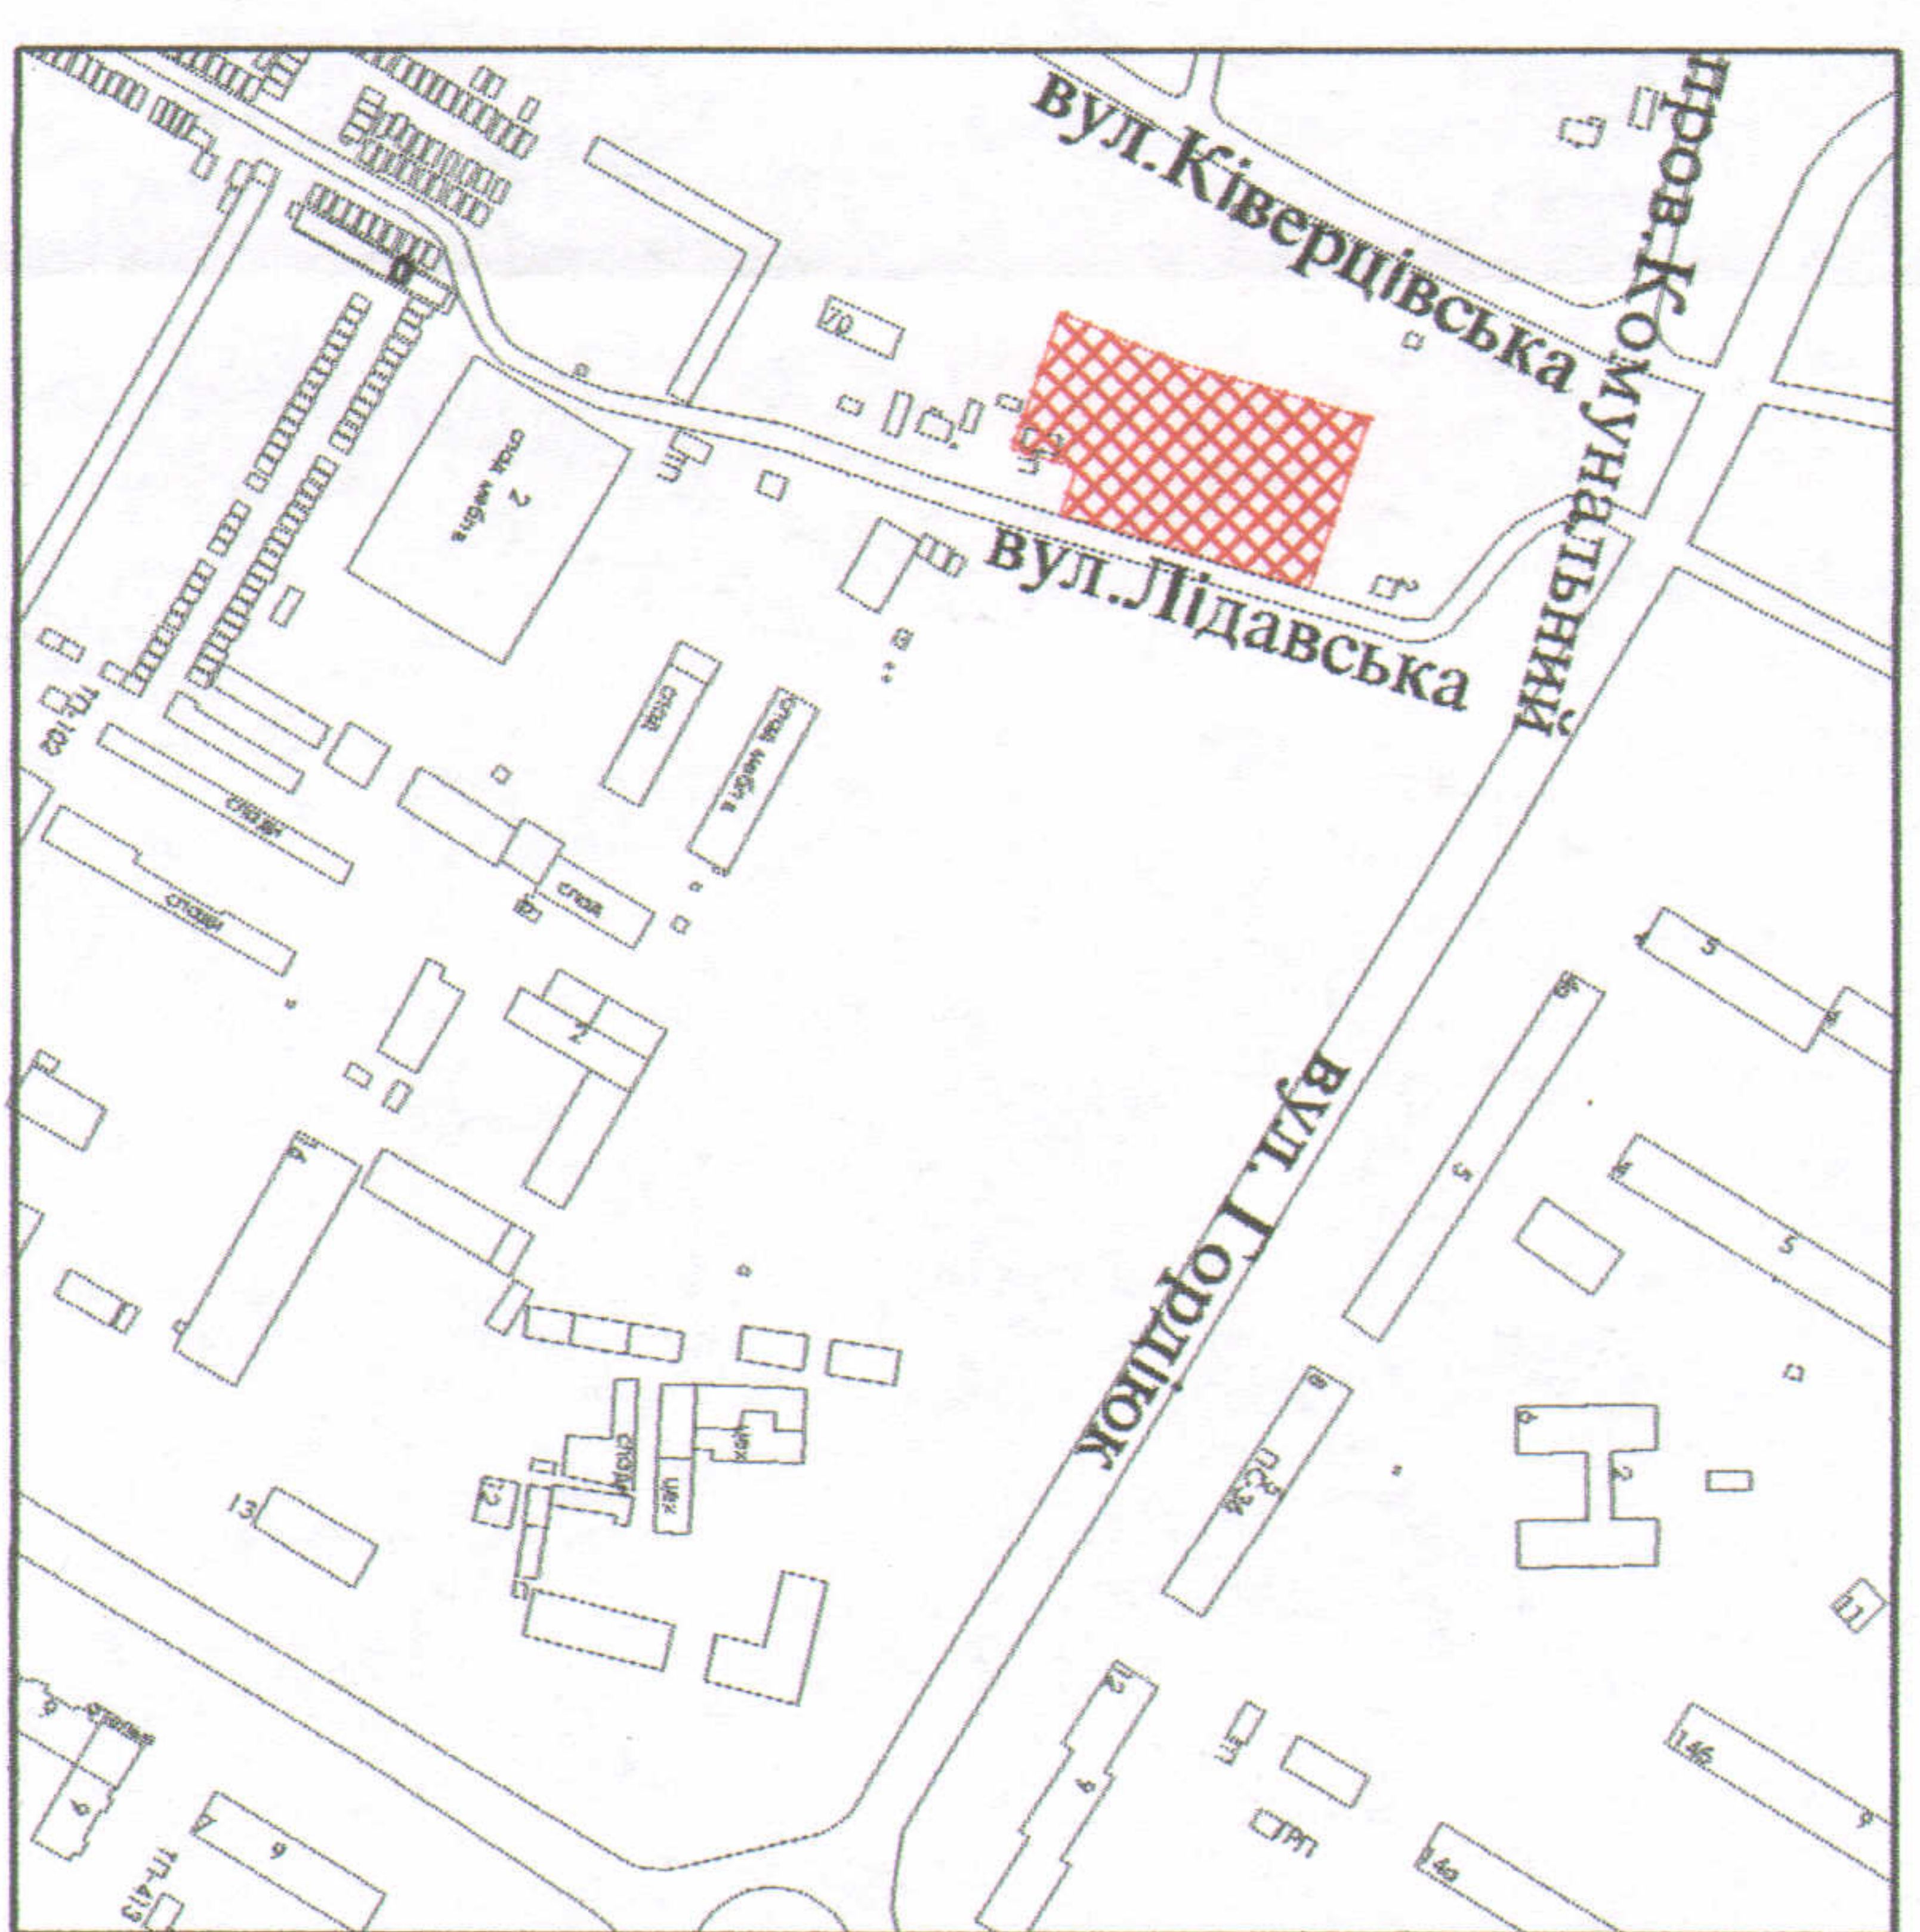

ПЛАН
земельної ділянки

Кадастровий номер: 0710100000:22:034:0027

Адреса: м. Луцьк, вул. Лідавська, 19

Землекористувач:

ТОВАРИСТВО З ОБМЕЖЕНОЮ

ВІДПОВІДАЛЬНІСТЮ "ЄВРО АЛЬЯНС ЛУЦЬК"

Додаток до рішення міської ради
№ _____ від "___" _____ 2018 р.

Ситуаційна схема

СЕКРЕТАР МІСЬКОЇ РАДИ

Григорій Пустовіт

0,3968 га — земельна ділянка, яка надається в оренду для будівництва та обслуговування виробничої бази

0,3968 га — земельна ділянка, що була надана в оренду ТзОВ "Бетон Брук Сервіс" (право власності на земельну ділянку Територіальної громади міста Луцька в особі Луцької міської ради зареєстроване в Державному реєстрі речових прав на нерухоме майно від 13.05.2017 за № 20457505)