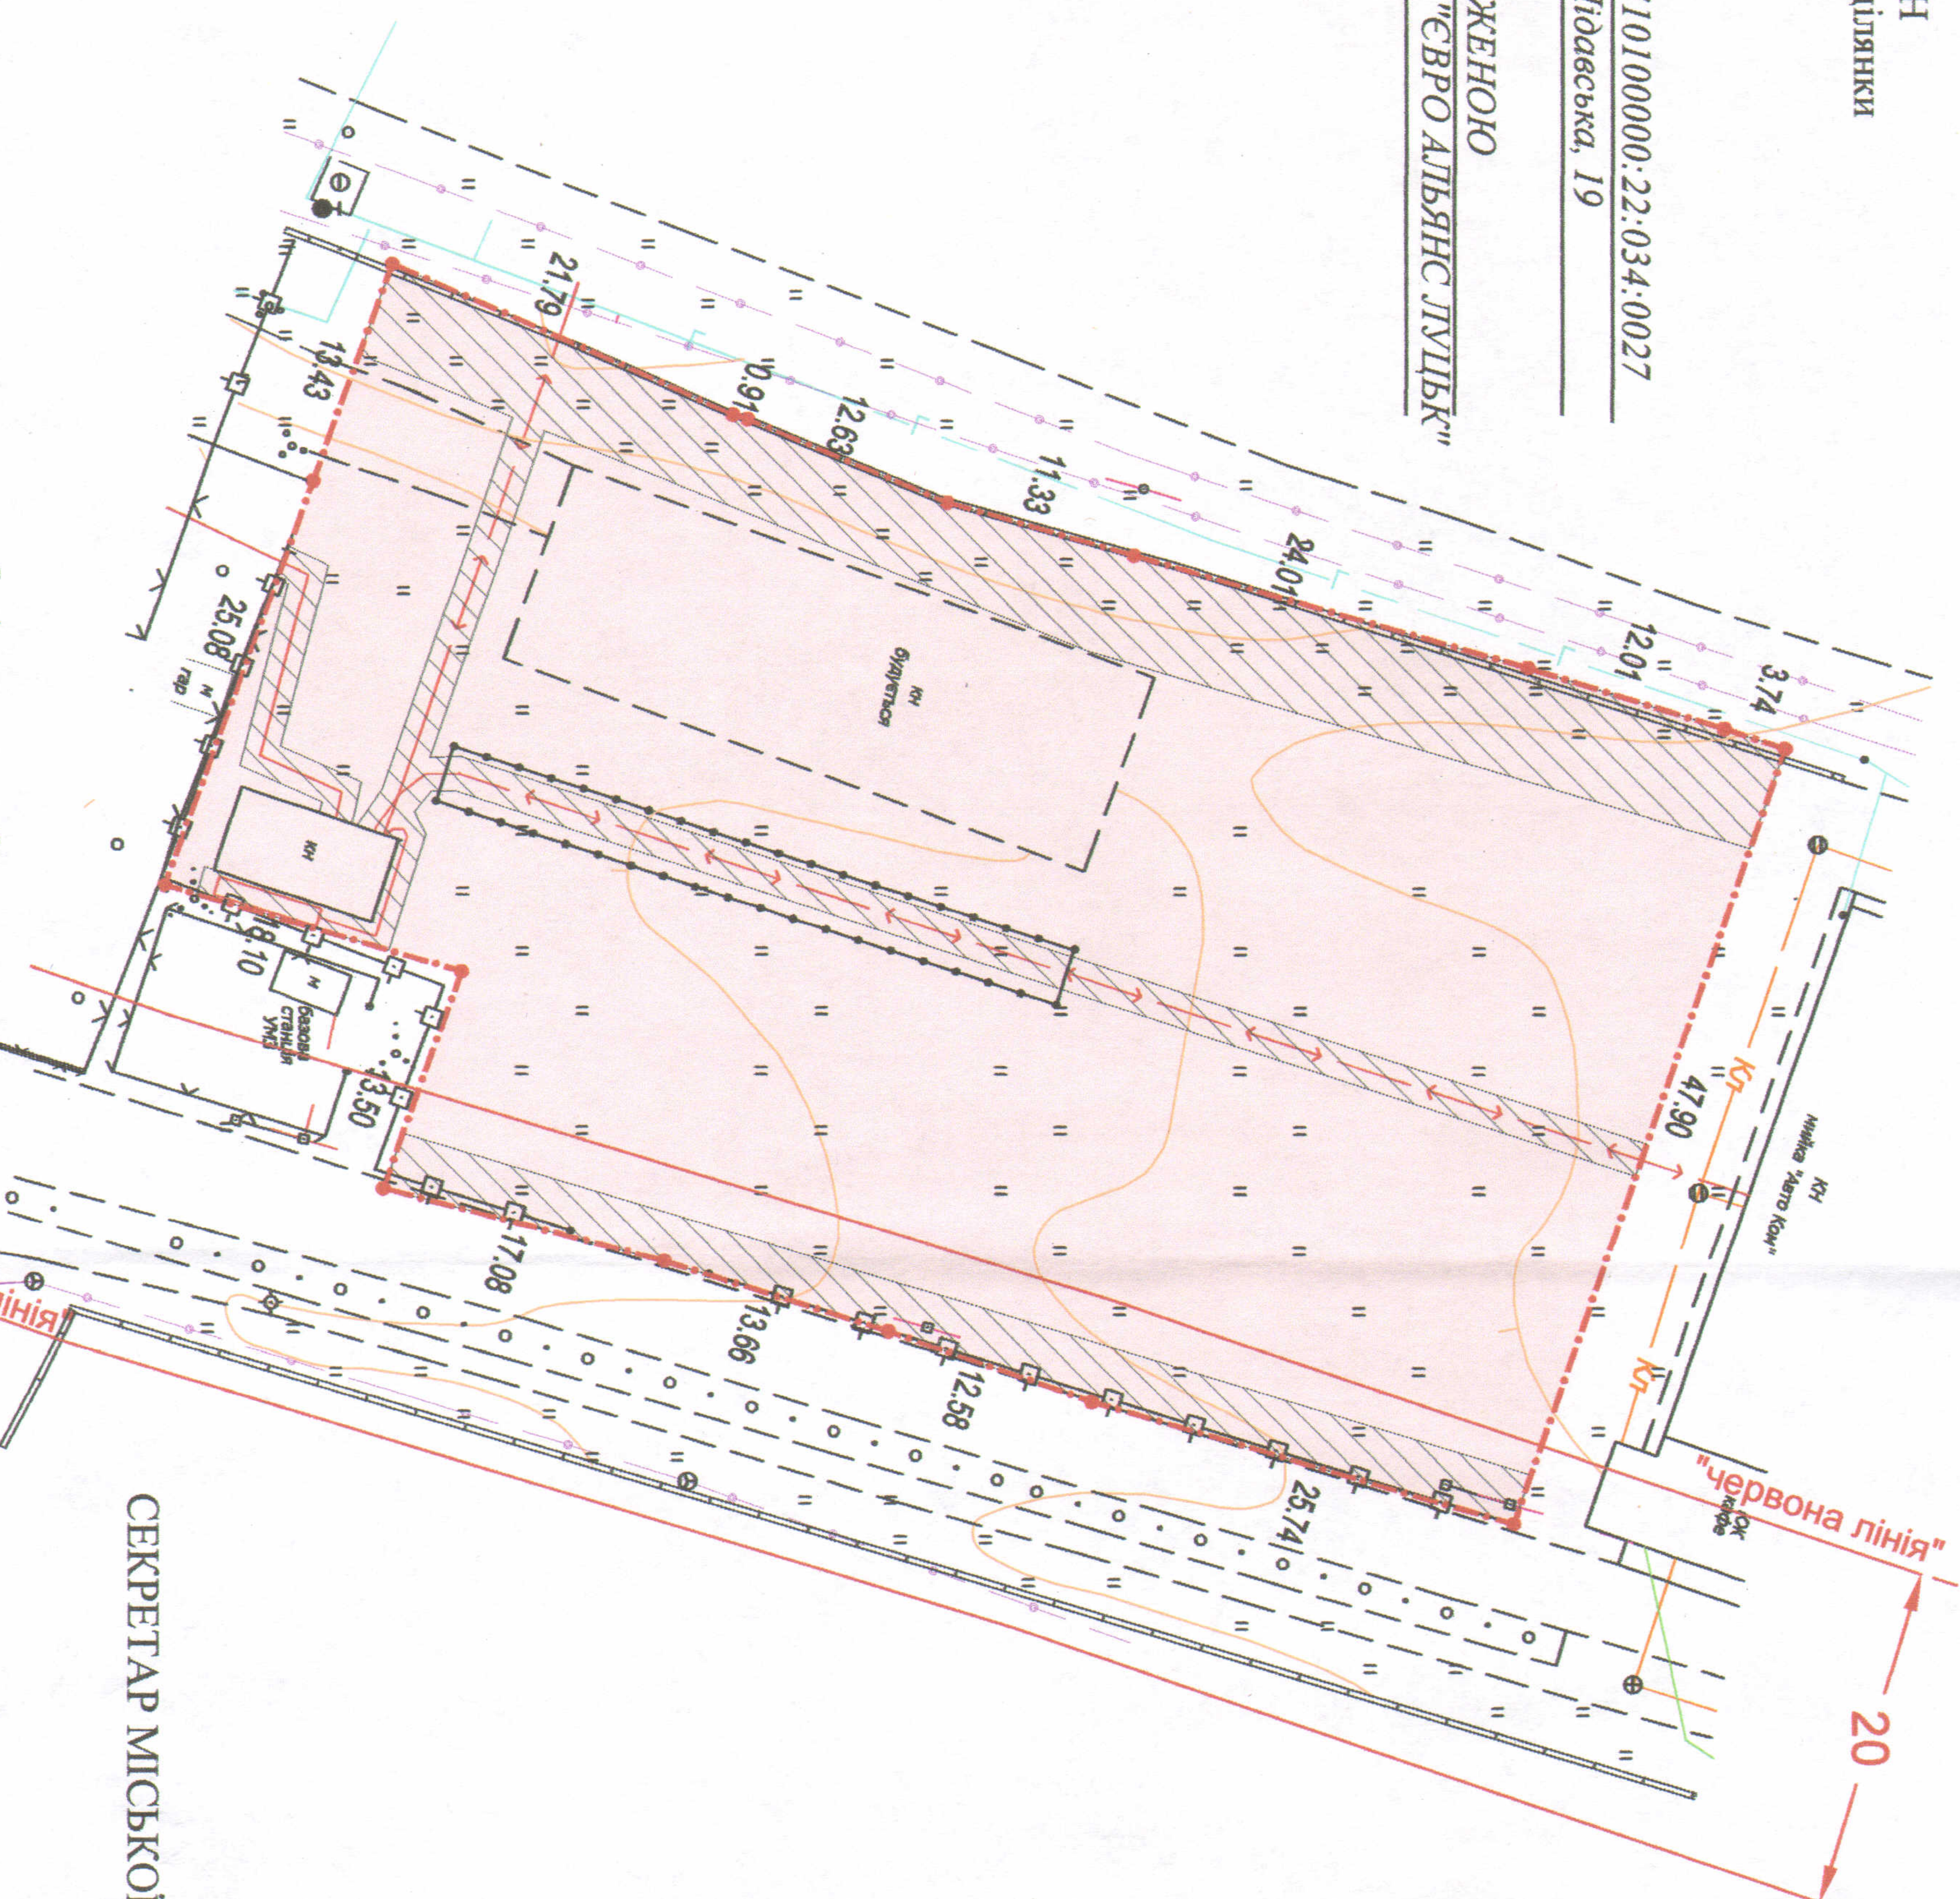

ПЛАН
земельної ділянки

Кадастровий номер: 0710100000:22:034:0027

Адреса: м. Луцьк, вул. Лідавська, 19

Землекористувач:

ТОВАРИСТВО З ОБМЕЖЕНОЮ

ВІДПОВІДАЛЬНІСТЮ "ЄВРО АЛЬЯНС ЛУЦЬК"

Додаток до рішення міської ради
№ _____ від "___" _____ 2018 р.

Ситуаційна схема

СЕКРЕТАР МІСЬКОЇ РАДИ

Григорій Пустовіт

0,3968 га — земельна ділянка, яка надається в оренду для будівництва та обслуговування виробничої бази

0,3968 га — земельна ділянка, що була надана в оренду ТзОВ "Бетон Брук Сервіс" (право власності на земельну ділянку Територіальної громади міста Луцька в особі Луцької міської ради зареєстроване в Державному реєстрі речових прав на нерухоме майно від 13.05.2017 за № 20457505)

0,0974 га — обмеження, встановлені щодо використання земельної ділянки (охоронні зони навколо інженерних комунікацій (01.08) - газопровід, повітряна лінія електропередач, підземна кабельна лінія електропередач)

Україна
область Львівська
Луцький район

Директор
Відповідальний за
якість робіт
Виконав

Крисак А.І.
Є.М. Смель О.А.
Машук О.С.

ТзОВ "ГПНТТ+"

Масштаб 1:500	
Площа ділянки (га)	3 н.к.
0,3968	в оренду
-	0,3968