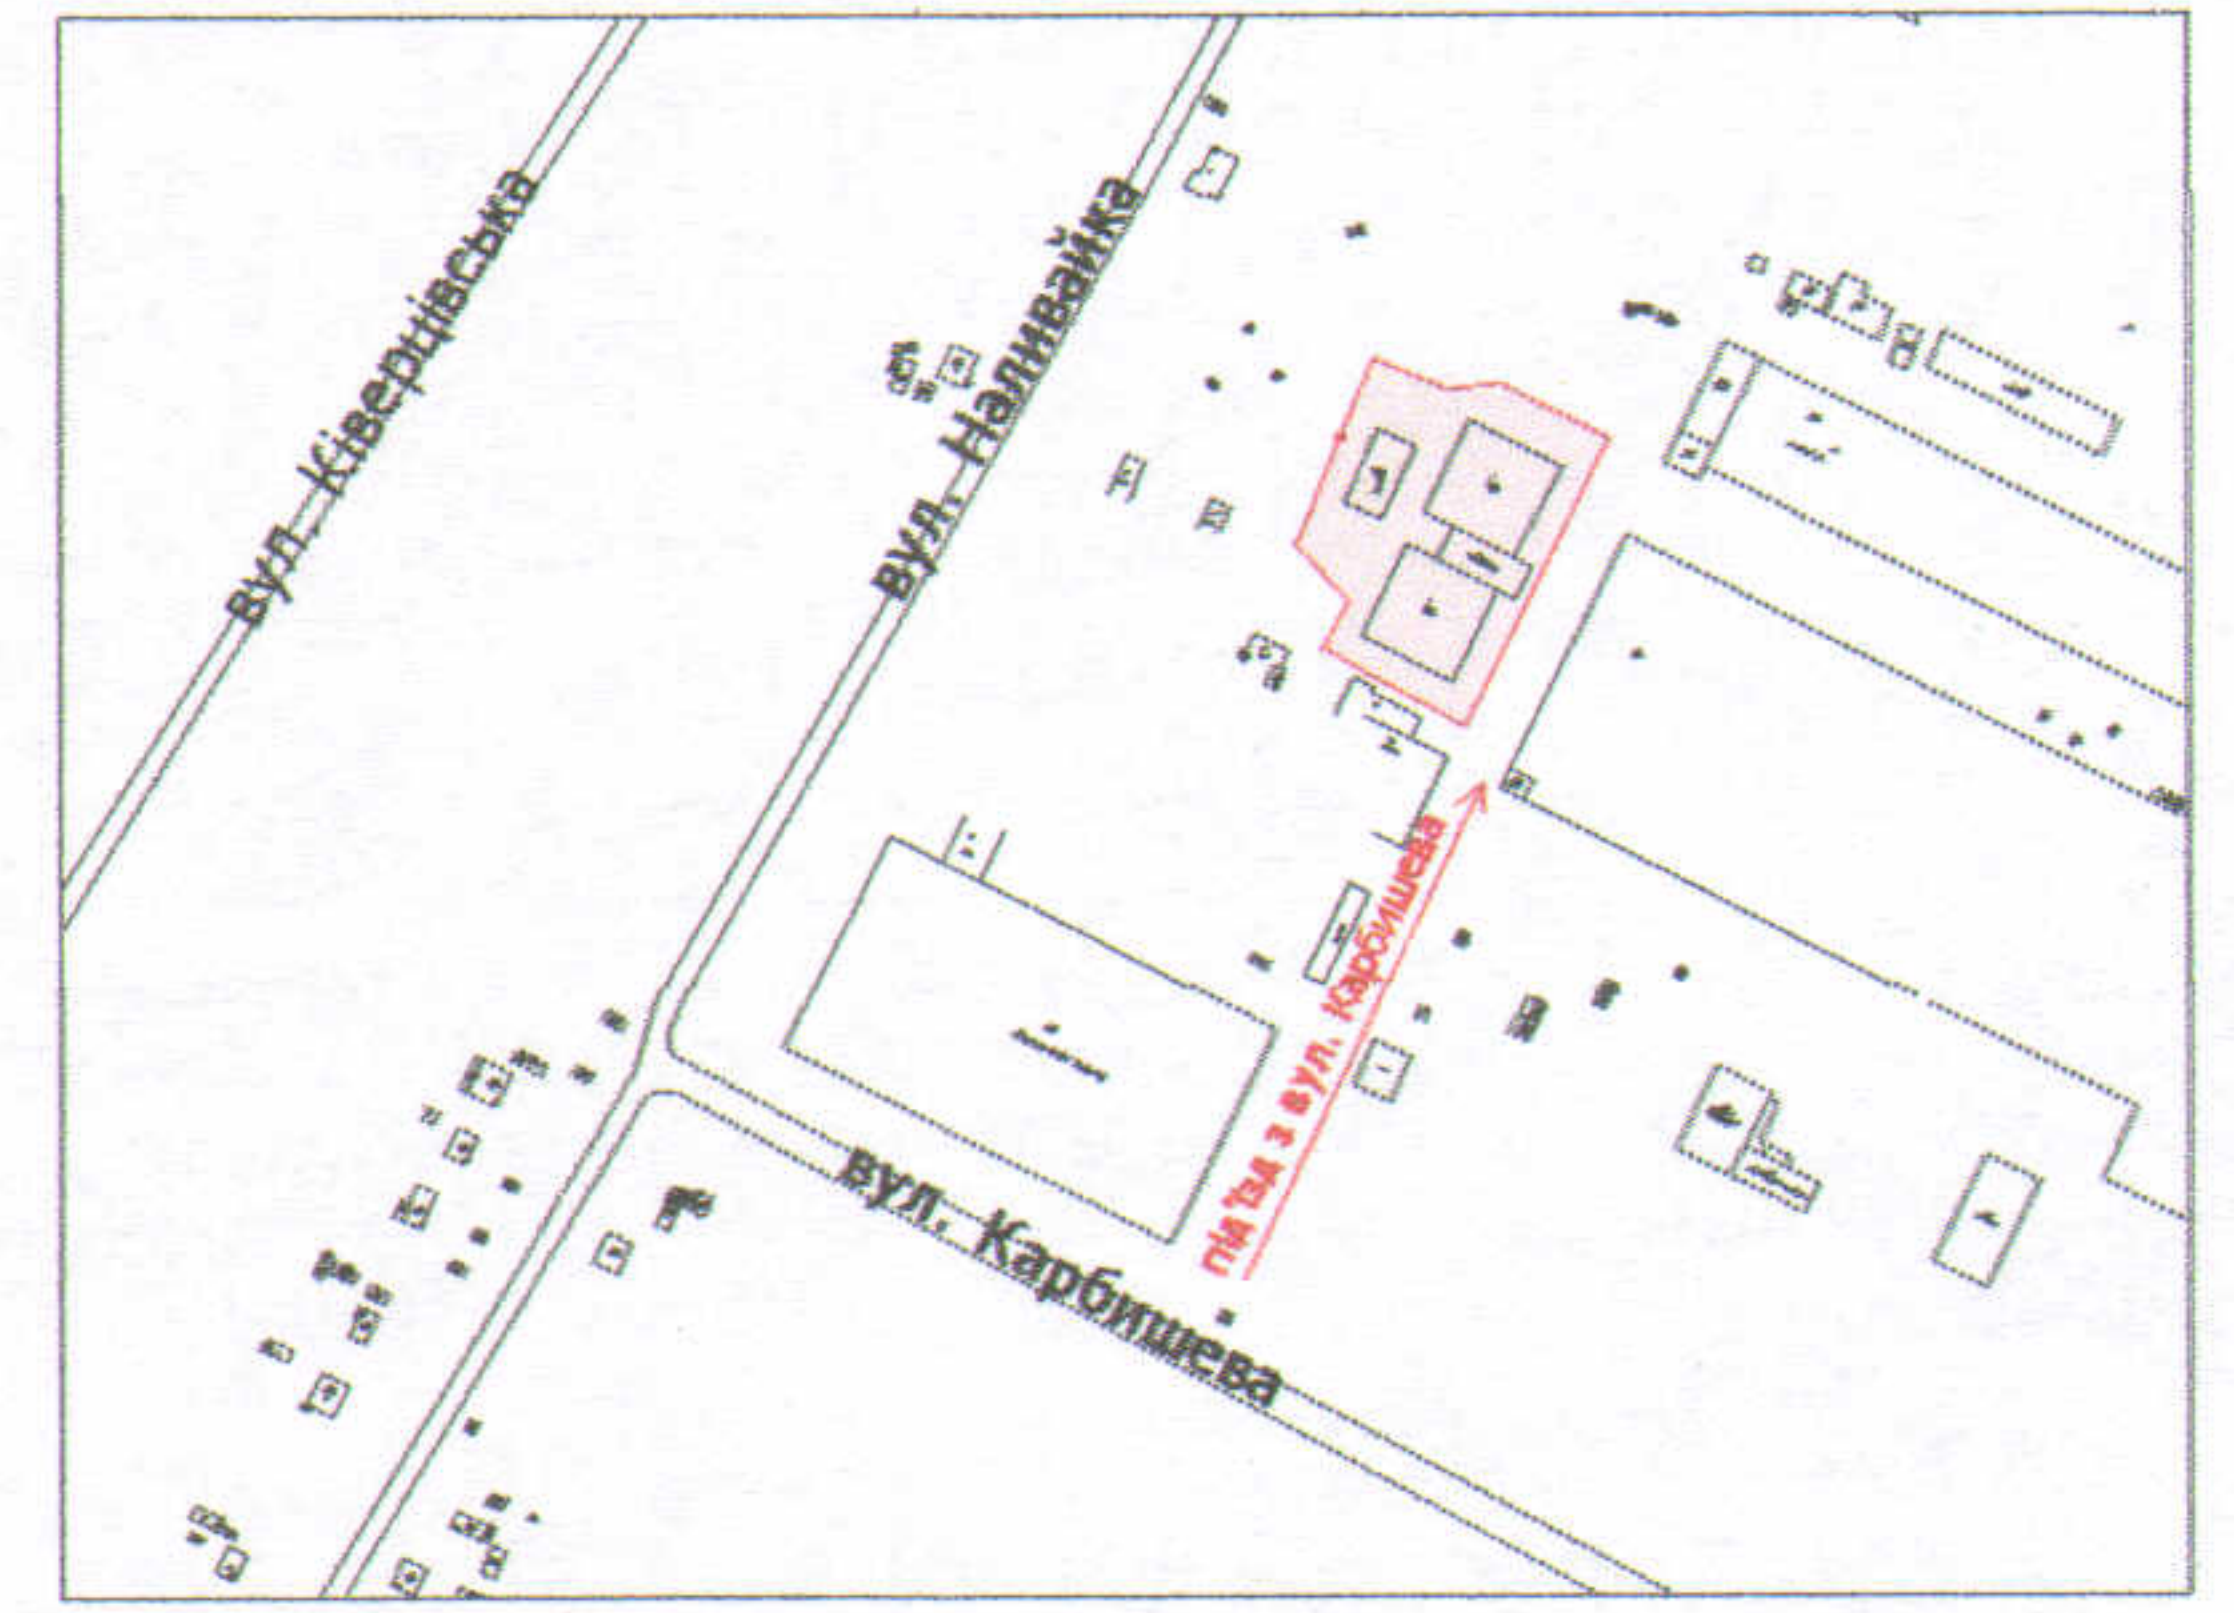

СХЕМА
земельної ділянки

Ситуаційний план

УМОВНІ ПОЗНАЧЕННЯ

Масштаб 1: 1000

0,6300 га — земельна ділянка, що надана в оренду ТОВ "СИНТЕКС ВОМ" згідно з договором оренди землі від 02.06.2008 за № 040807700212, поновленим додатковою угодою про поновлення договору оренди землі від 28.10.2013 (право оренди земельної ділянки зареєстроване в Державному реєстрі речових прав на нерухоме майно 16.01.2014, номер запису про інше речове право: 4276572)