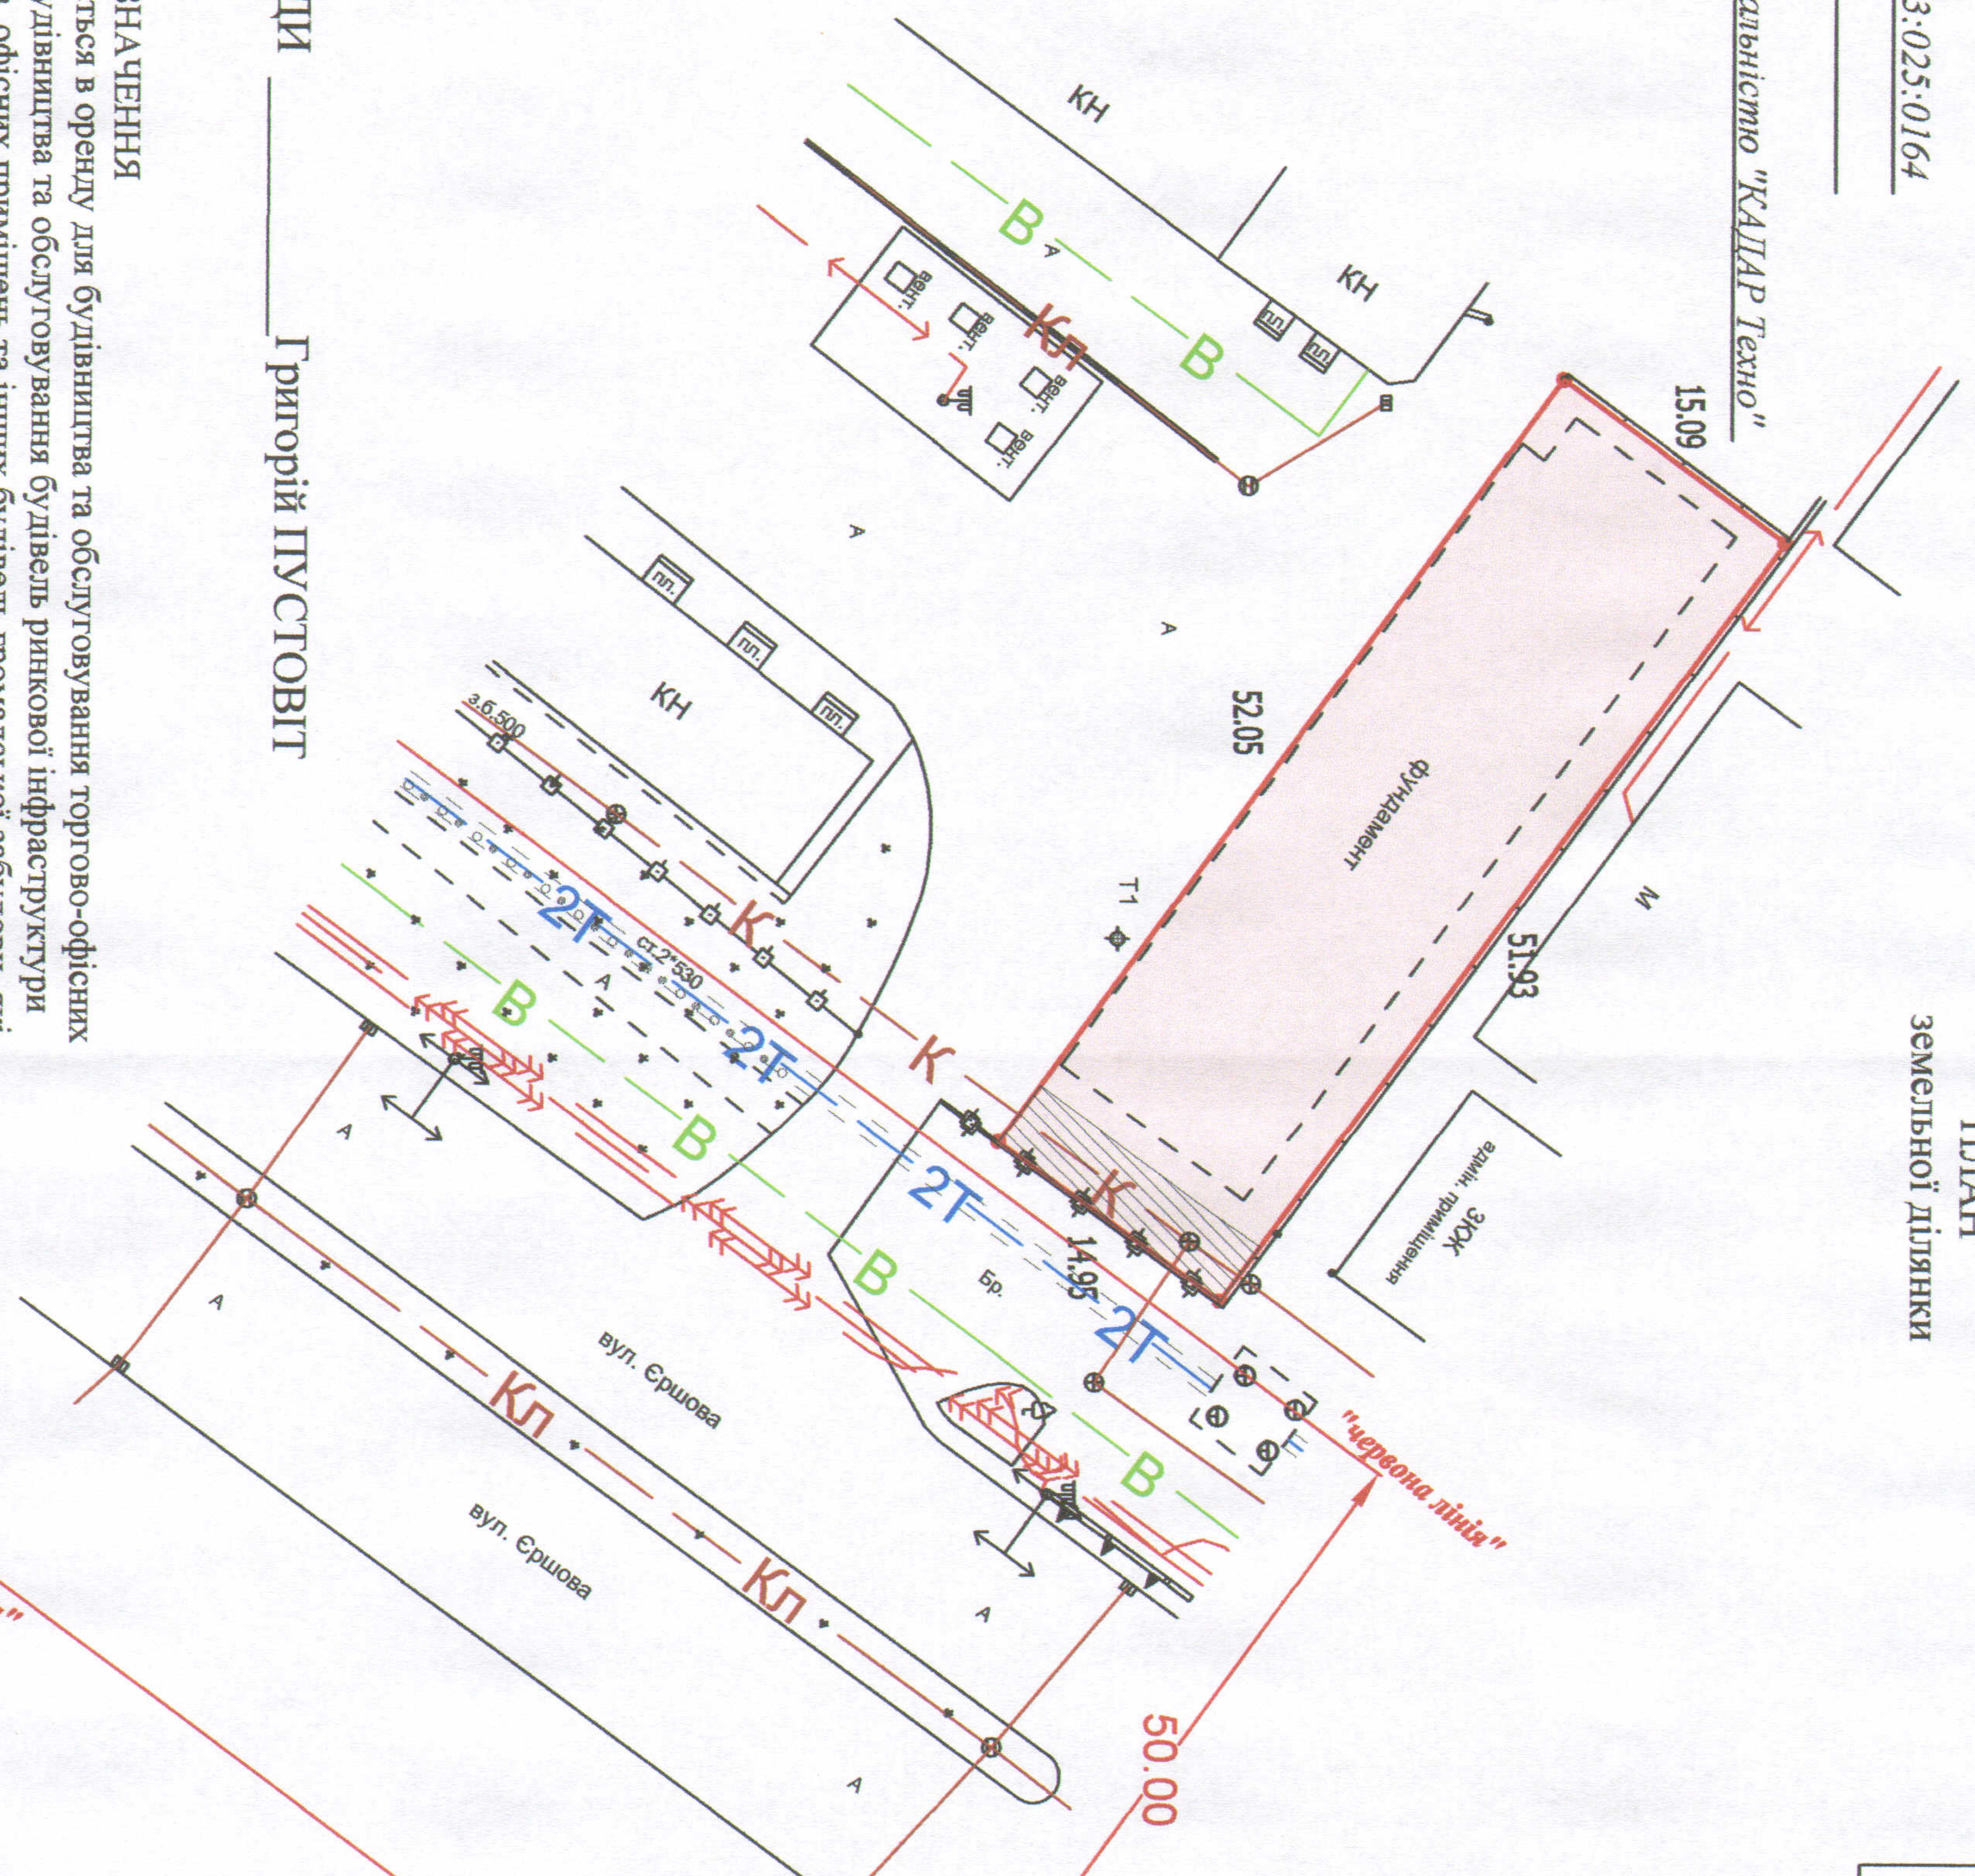

Кадастровий номер: 0710100000:33:025:0164
 Адреса: м. Луцьк, вул. Ершова, 11
 Землекористувач:
 Товариство з обмеженою відповідальністю "КАДІАР Техно"

ПЛАН
 земельної ділянки

Додаток до рішення міської ради
 № _____ від "___" _____ 2019 р.

СИТУАЦІЙНА СХЕМА М. ЛУЦЬКА

СЕКРЕТАР МІСЬКОЇ РАДИ _____ Григорій ПУСТОВІТ

0,0781 га — земельна ділянка, що надається в оренду для будівництва та обслуговування торгово-офісних приміщень (В.03.10 - для будівництва та обслуговування будівель ринкової інфраструктури (адміністративних будинків, офісних приміщень та інших будівель громадської забудови, які використовуються для здійснення підприємницької та іншої діяльності, пов'язані з отриманням прибутку))

0,0056 га — обмеження, встановлені щодо використання земельної ділянки (охоронна зона навколо інженерних комунікацій (01.08) - каналізація).

УМОВНІ ПОЗНАЧЕННЯ

Директор Виконавчий ТОВ "ГІНТІ+"	А.В. Кришак О.В. Сметько О.С. Янічак АНАТОЛІЙОВИЧ	Масштаб 1:500	3 нш
0,0781	0,0781	у власності	в оренду