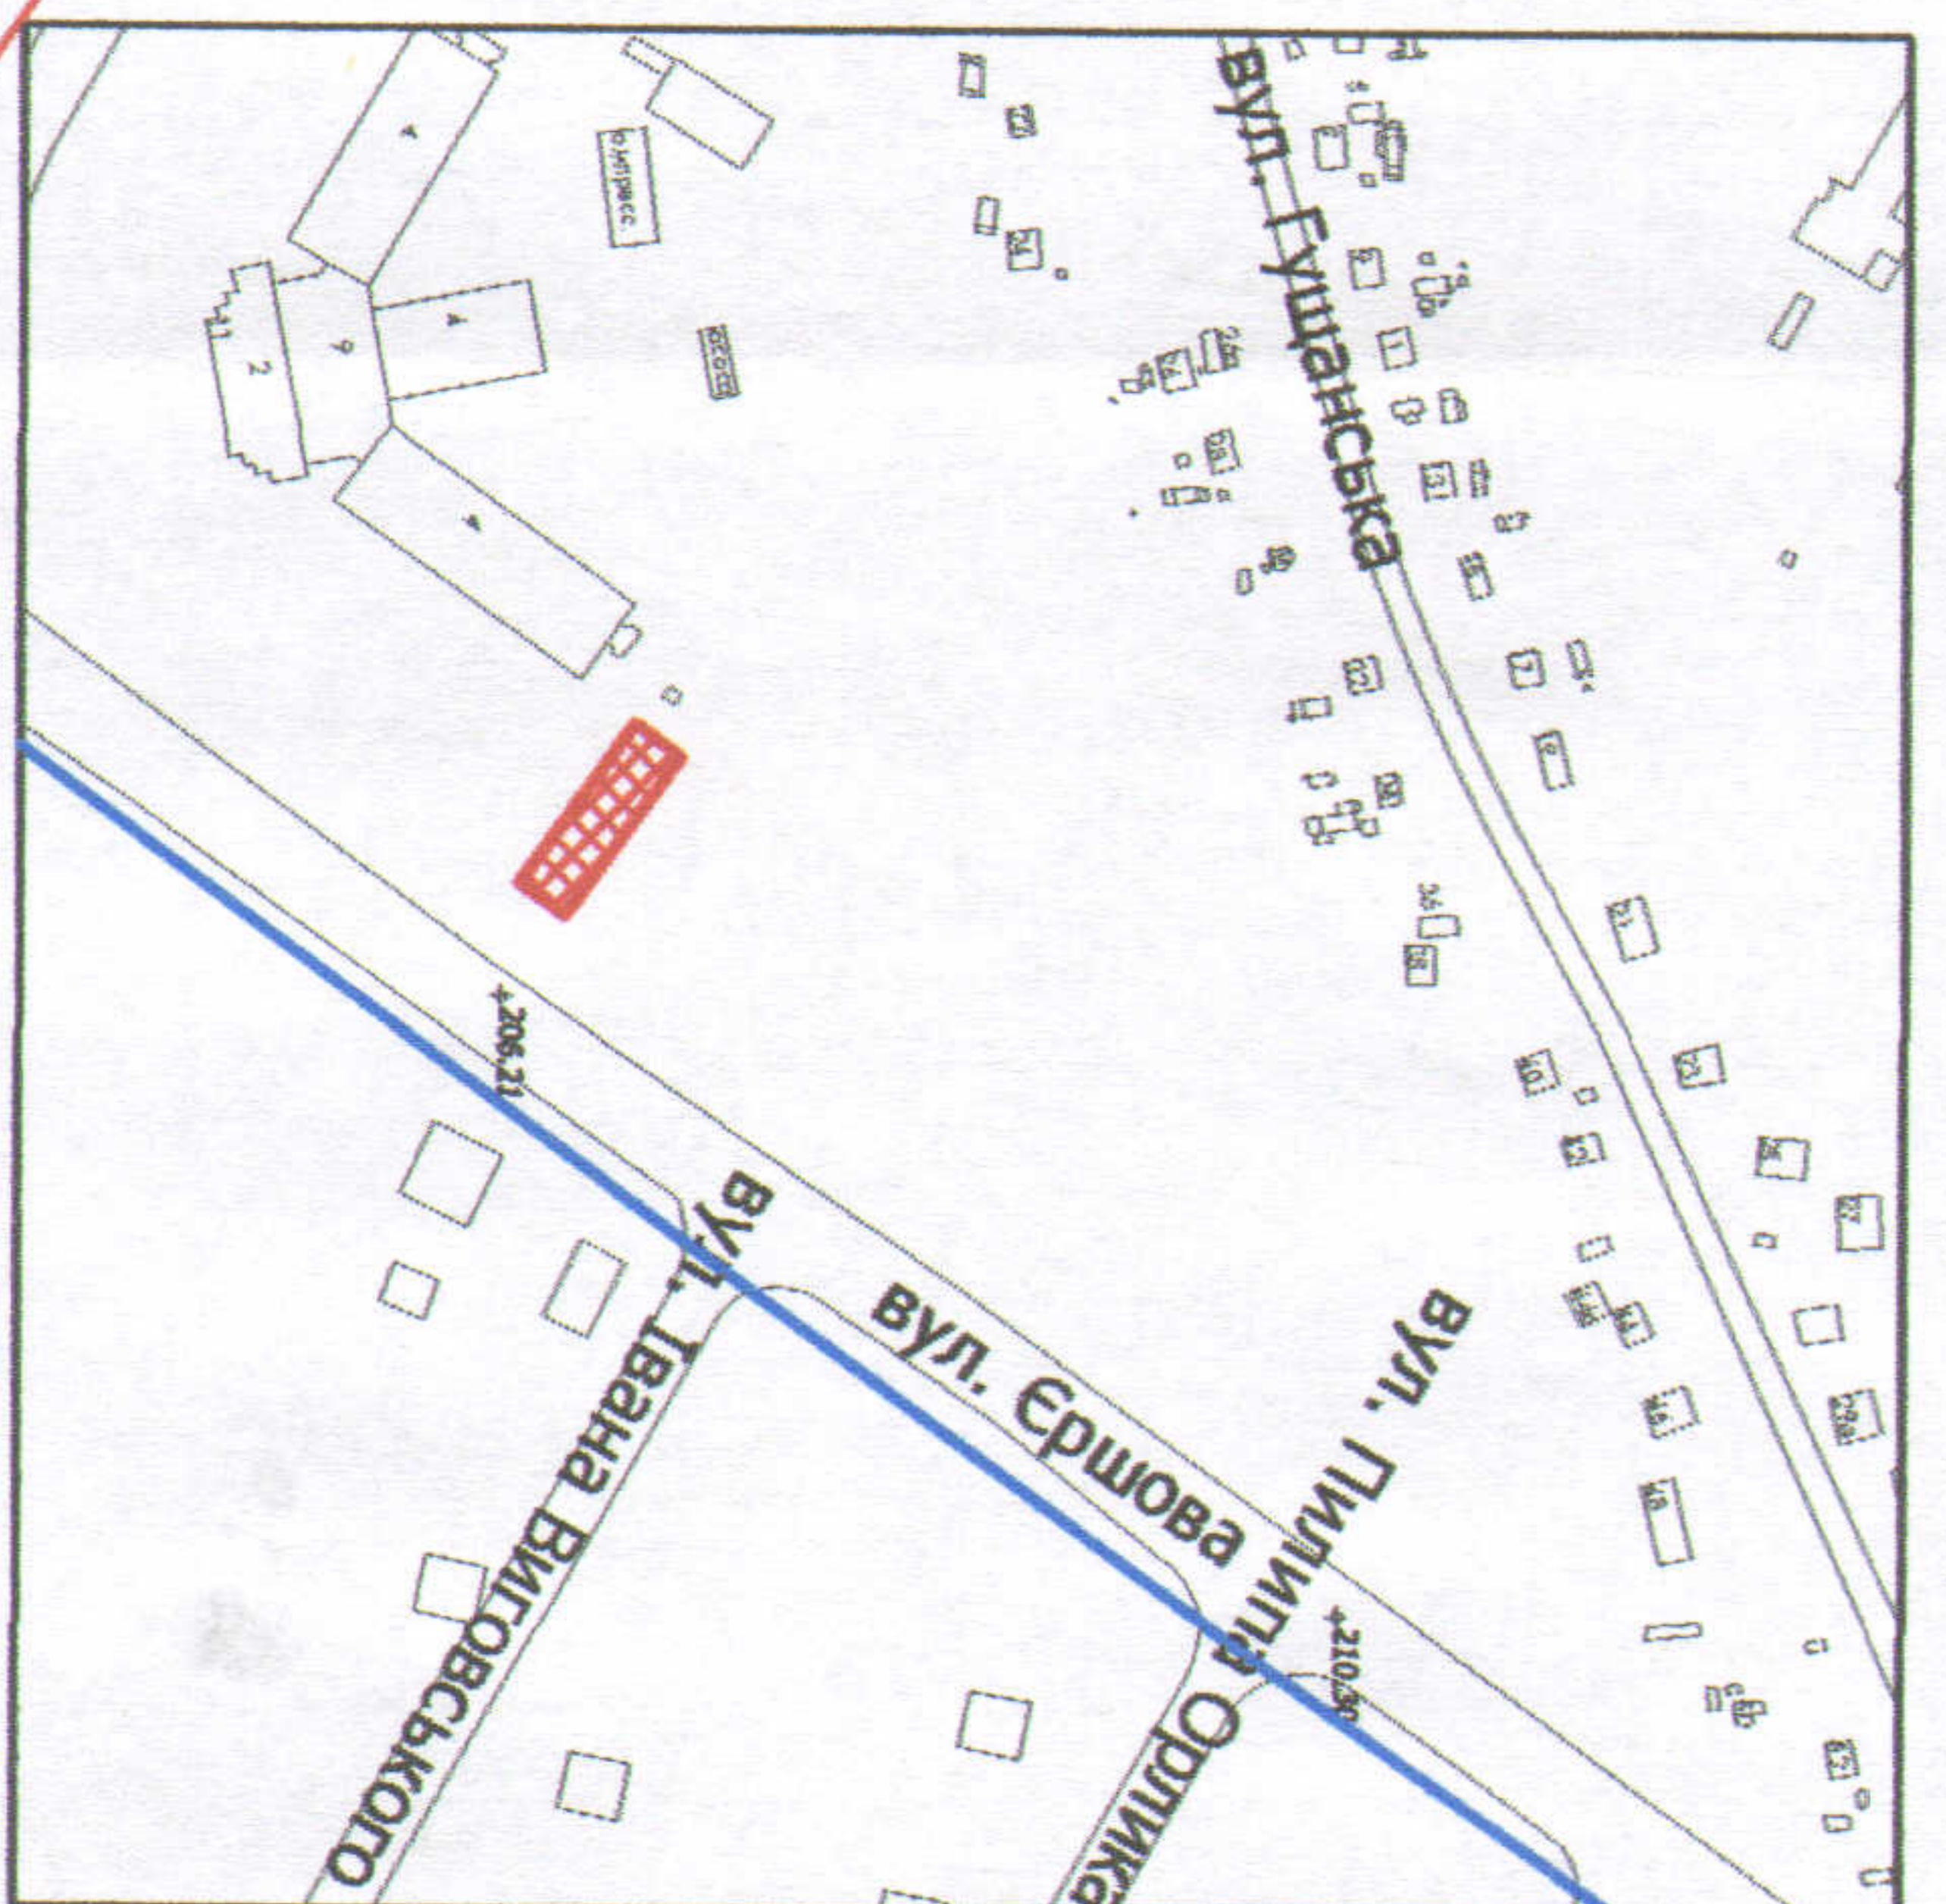

Кадастровий номер: 0710100000:33:025:0164
 Адреса: м. Луцьк, вул. Ершова, 11
 Землекористувач:
 Товариство з обмеженою відповідальністю "КАДІАР Техно"

ПЛАН
 земельної ділянки

Додаток до рішення міської ради
 № _____ від "___" _____ 2019 р.

СИТУАЦІЙНА СХЕМА М. ЛУЦЬКА

СЕКРЕТАР МІСЬКОЇ РАДИ _____ Григорій ПУСТОВІТ

0,0781 га — земельна ділянка, що надається в оренду для будівництва та обслуговування торгово-офісних приміщень (В.03.10 - для будівництва та обслуговування будівель ринкової інфраструктури (адміністративних будинків, офісних приміщень та інших будівель громадської забудови, які використовуються для здійснення підприємницької та іншої діяльності, пов'язані з отриманням прибутку))

0,0056 га — обмеження, встановлені щодо використання земельної ділянки (охоронна зона навколо інженерних комунікацій (01.08) - каналізація).

УМОВНІ ПОЗНАЧЕННЯ

Директор Виконавчий ТОВ "ГІНТІ+"	А.В. Кришак О.В. Сметько О.С. Янічак АНАТОЛІЙОВИЧ	Масштаб 1:500	3 нш
0,0781	0,0781	у власності	в оренду