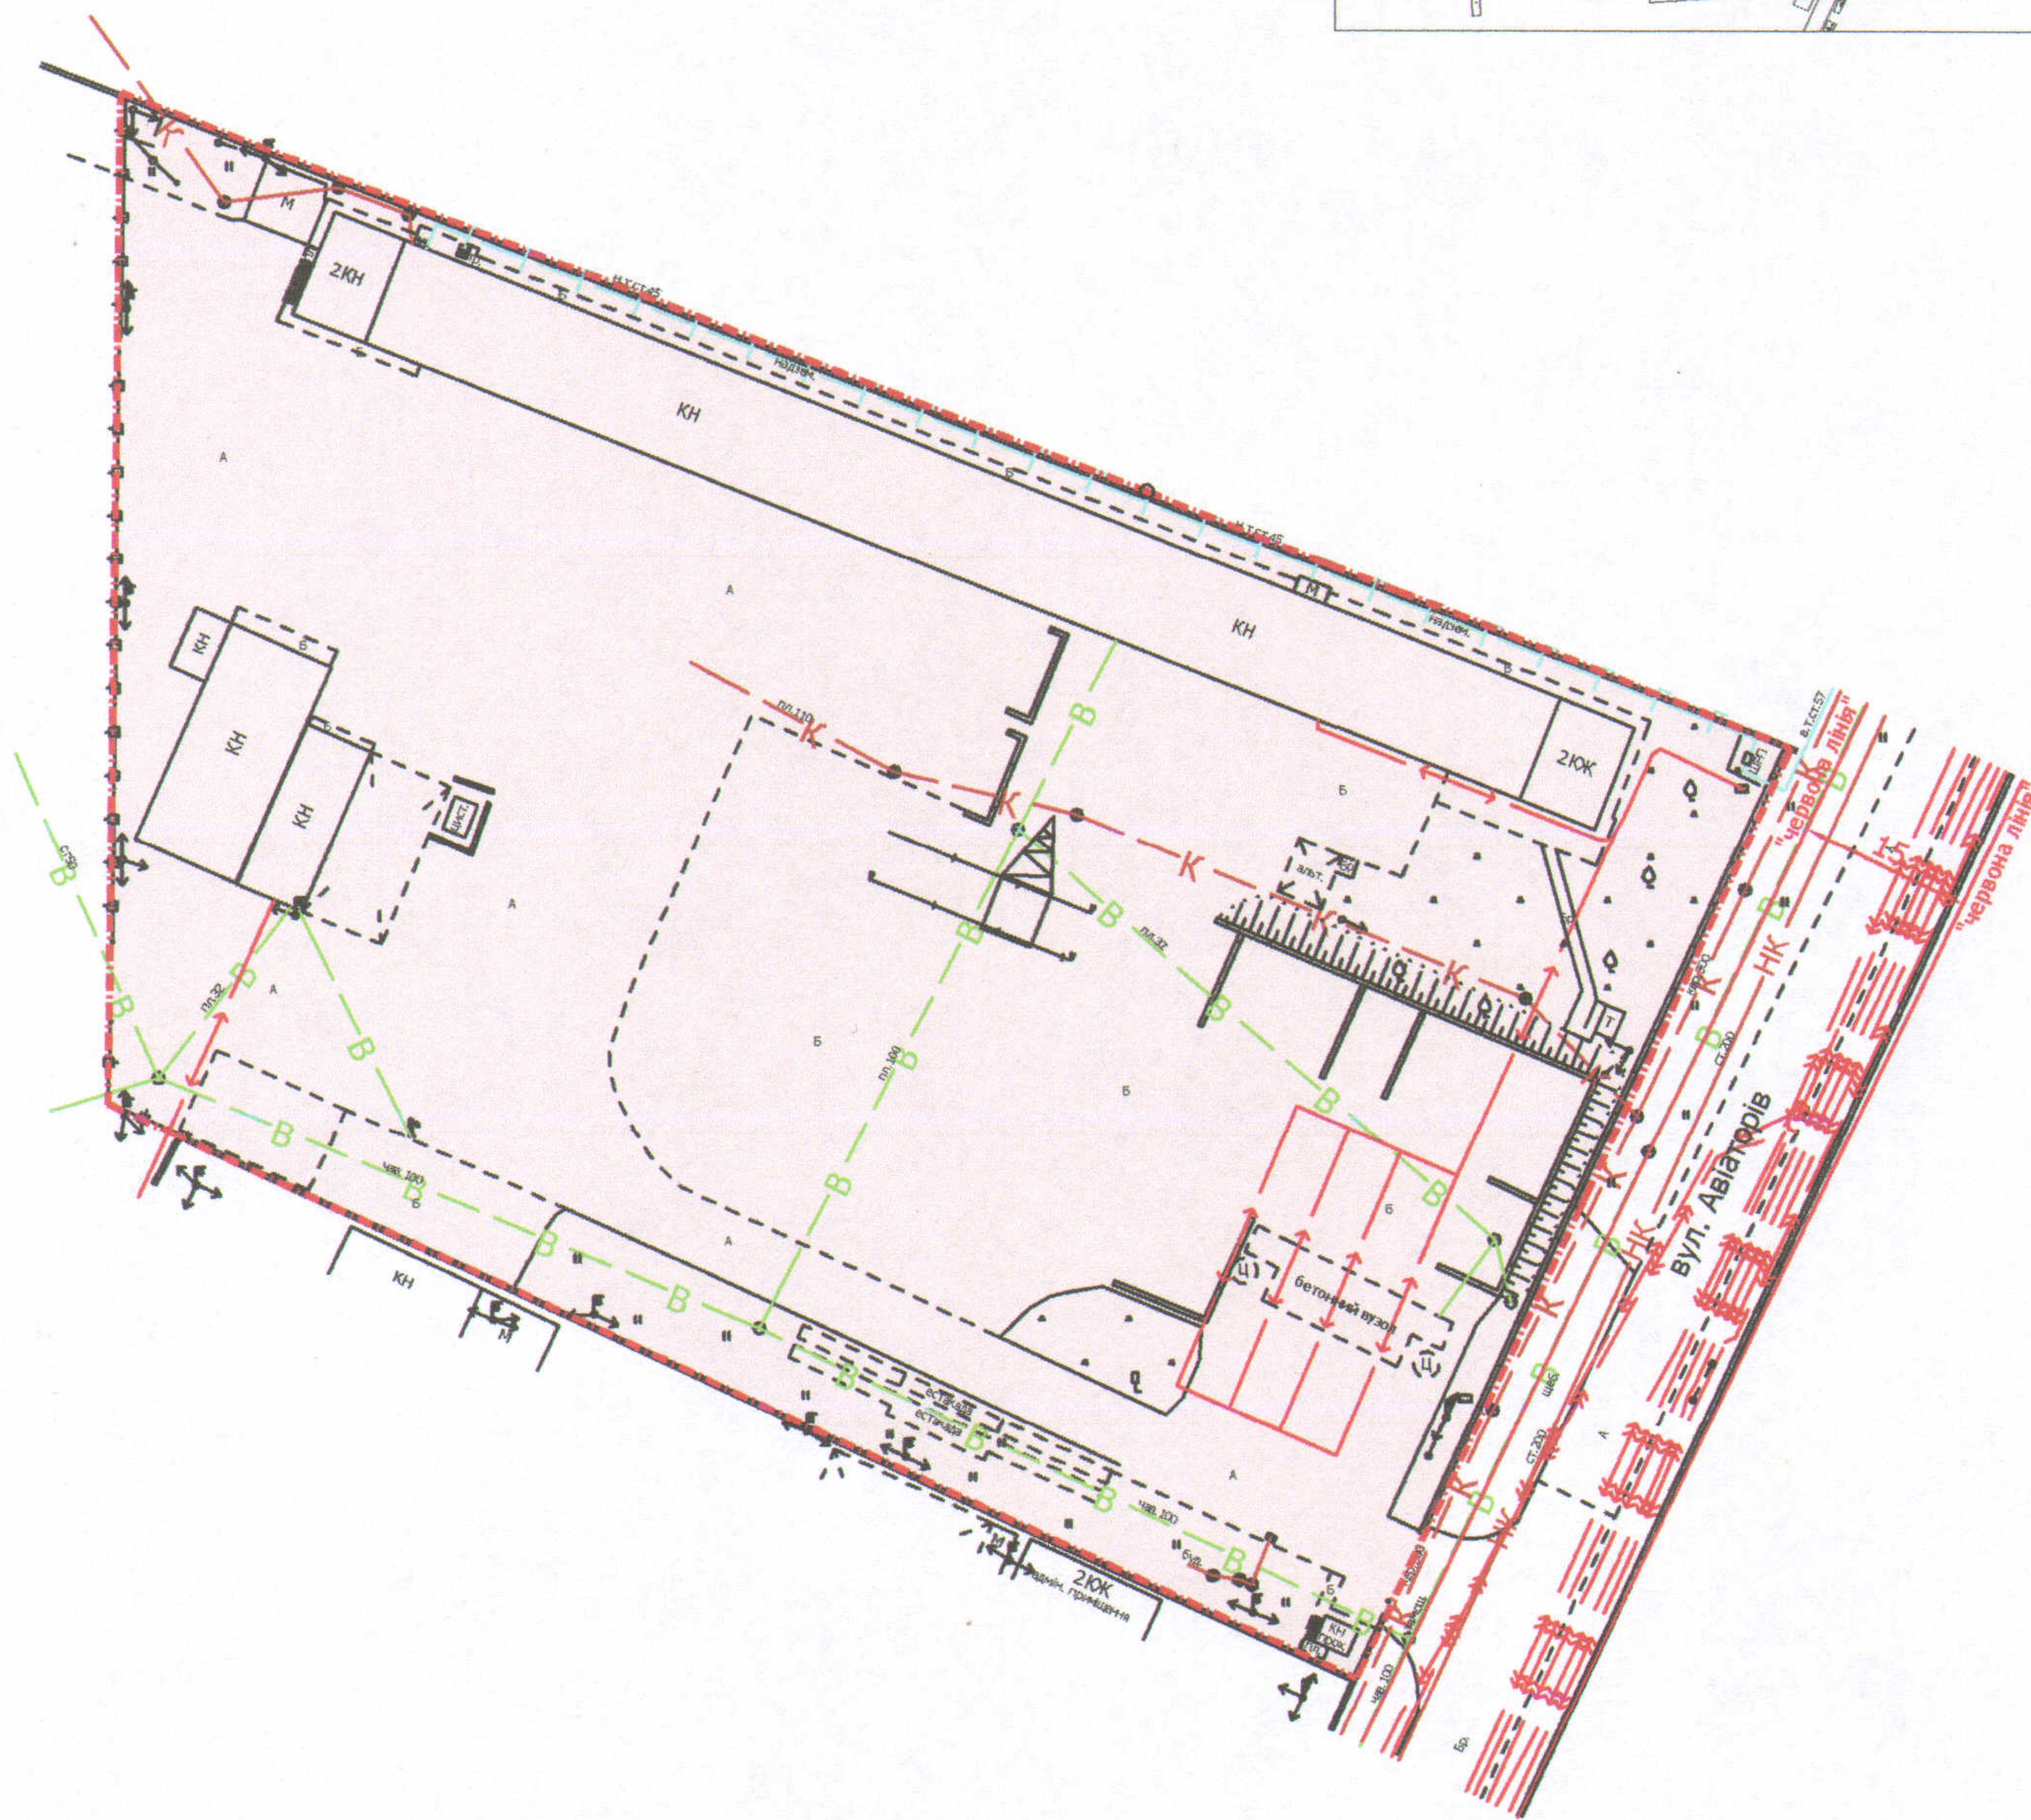

СХЕМА  
земельної ділянки

Ситуаційний план

УМОВНІ ПОЗНАЧЕННЯ

Масштаб 1: 1000

**1,1677 га** — земельна ділянка, що надана в оренду ТзОВ "Житлобуд-2" згідно з договором оренди землі від 29.01.2008 за № 040807700038, поновленим додатковою угодою про поновлення договору оренди землі від 10.09.2013 (право оренди земельної ділянки зареєстроване в Державному реєстрі речових прав на нерухоме майно 31.10.2013, номер запису про інше речове право: 3302204)