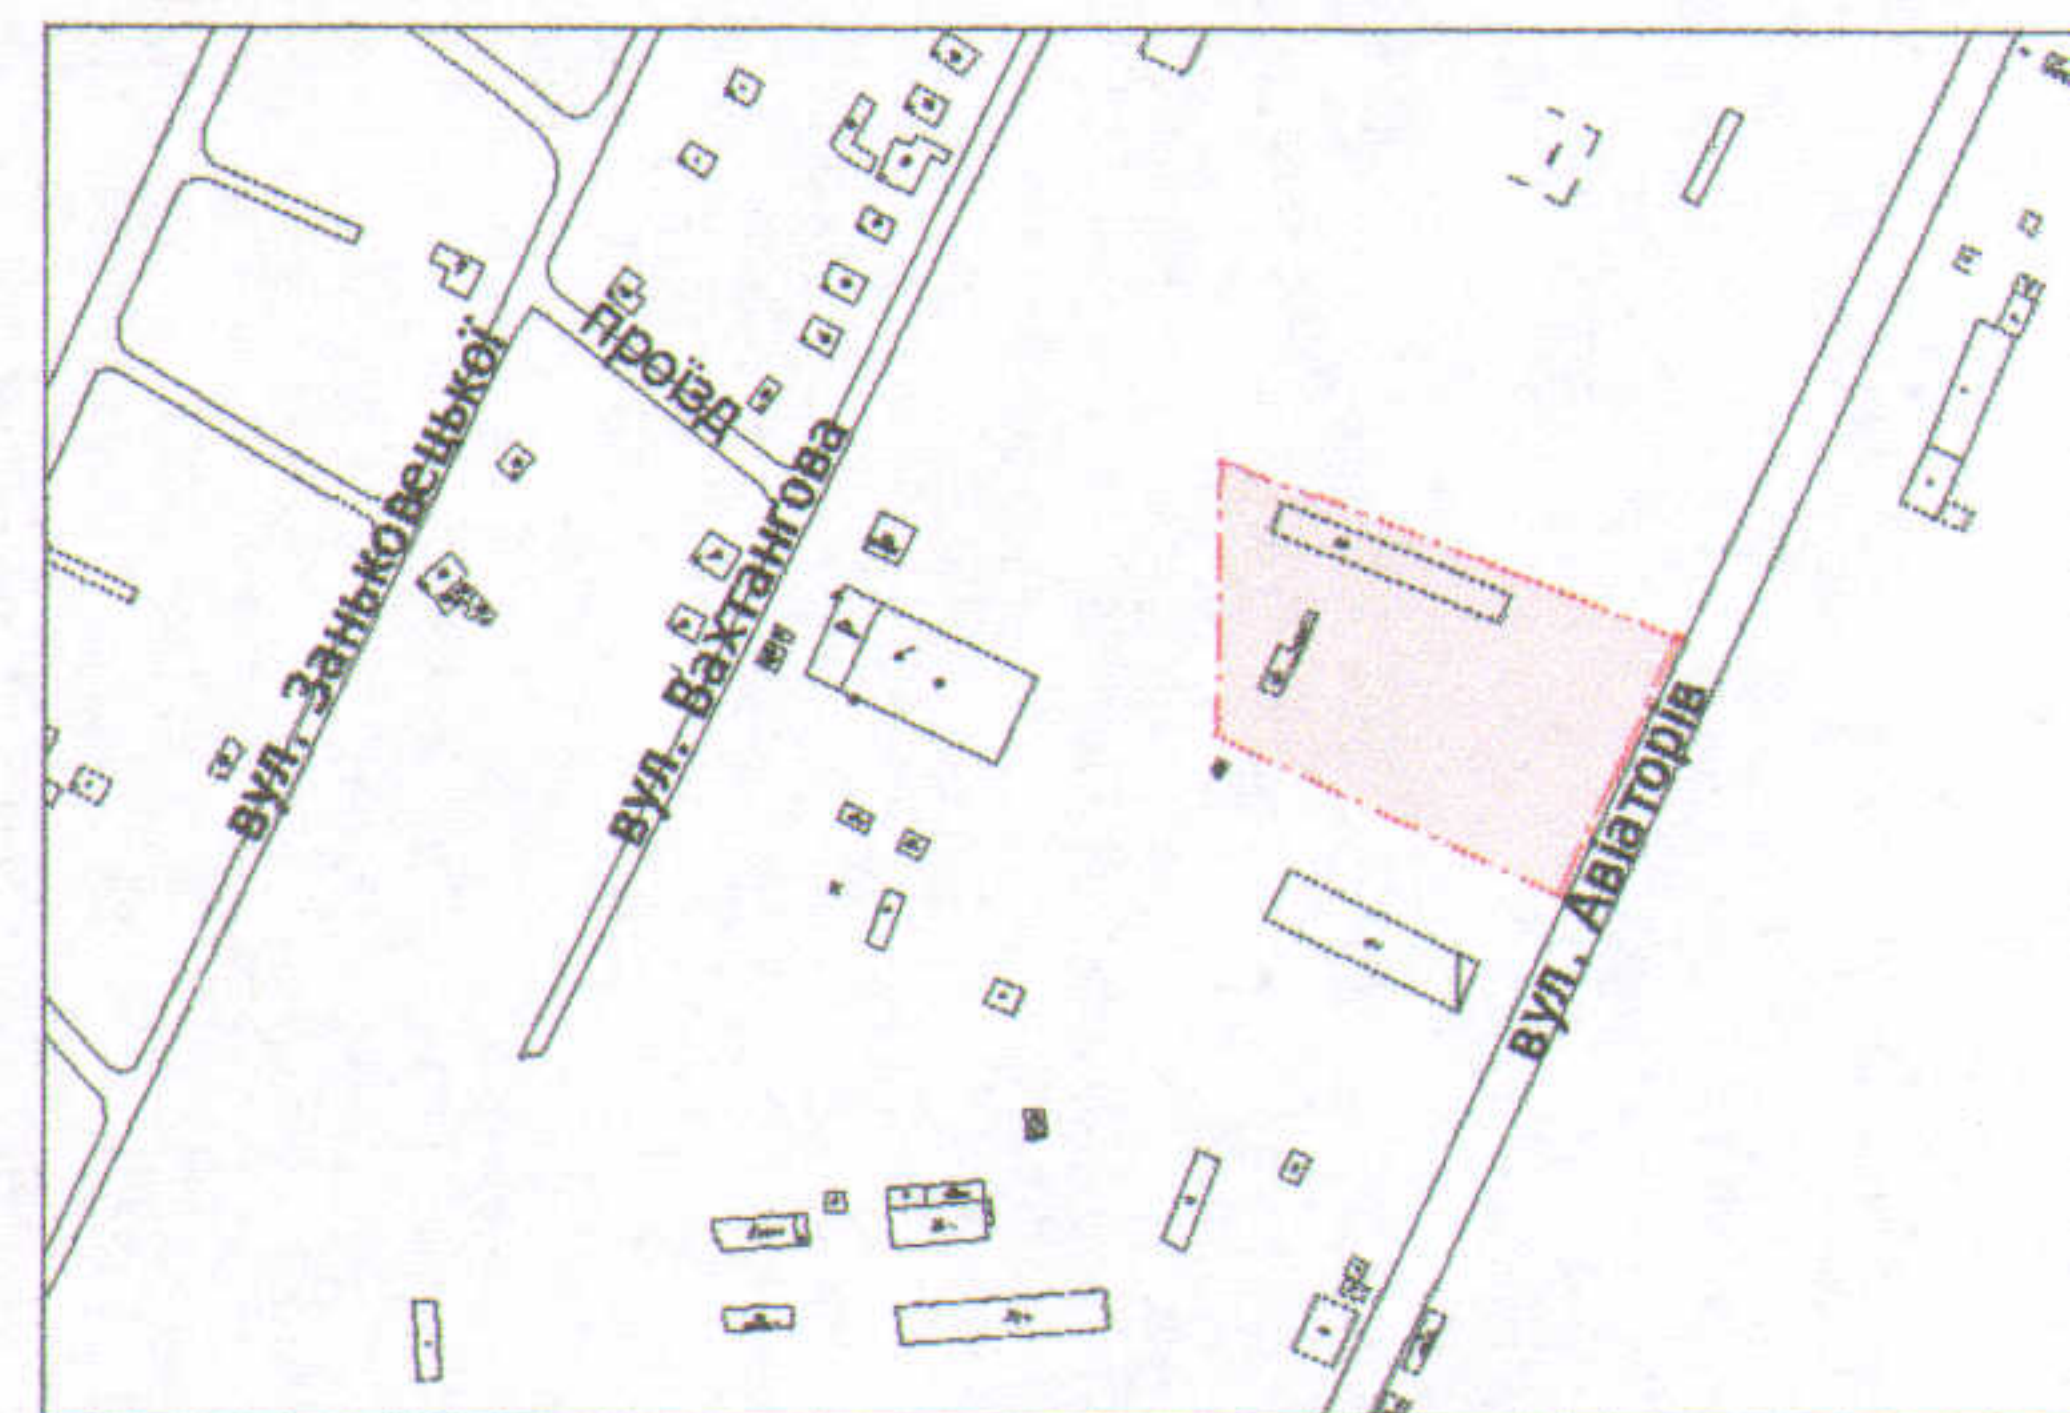

СХЕМА  
земельної ділянки

Ситуаційний план

УМОВНІ ПОЗНАЧЕННЯ

Масштаб 1: 1000

**1,1677 га** — земельна ділянка, що надана в оренду ТзОВ "Житлобуд-2" згідно з договором оренди землі від 29.01.2008 за № 040807700038, поновленим додатковою угодою про поновлення договору оренди землі від 10.09.2013 (право оренди земельної ділянки зареєстроване в Державному реєстрі речових прав на нерухоме майно 31.10.2013, номер запису про інше речове право: 3302204)