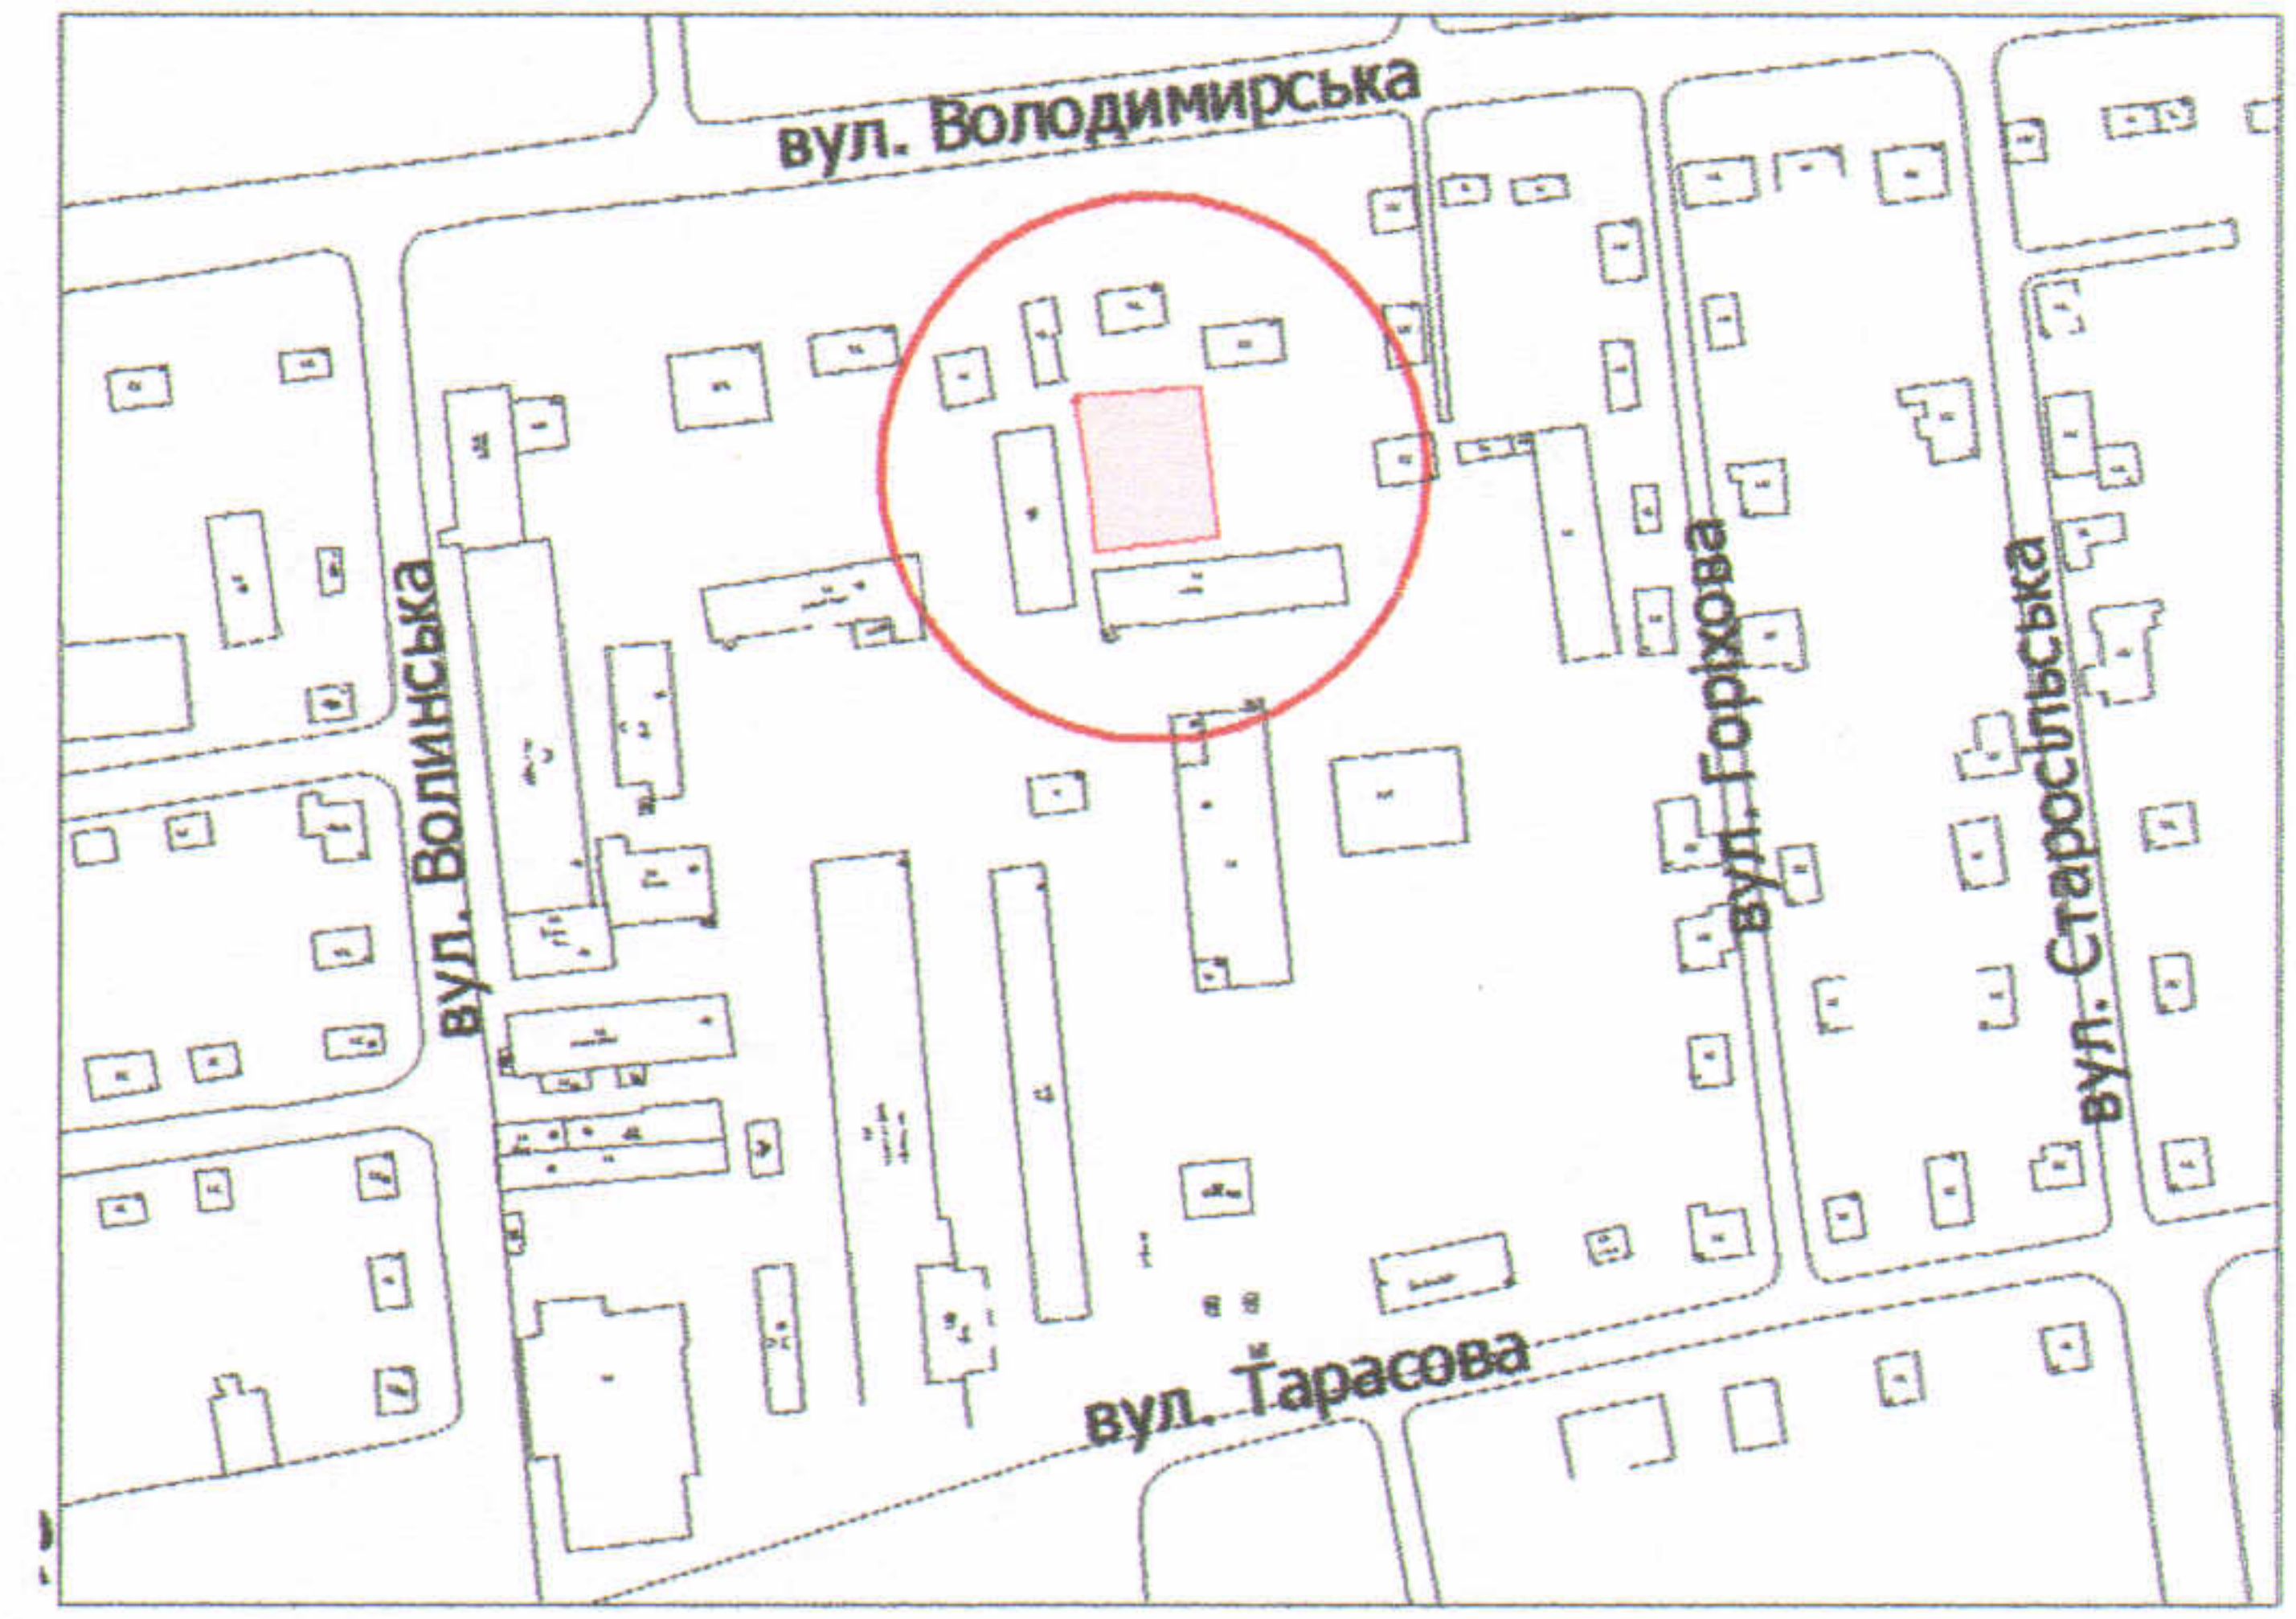

ПЛАН
земельної ділянки

Кадастровий номер: 0710100000:31:032:0025

Адреса: м. Луцьк, вул. Володимирська, 53

Землекористувачі:

громадянка Акімова Марія Миколаївна,

громадянка Шнайдюк Євгенія Миколаївна

Додаток до рішення міської ради
№ _____ від "___" _____ 20__ р.

Ситуаційна схема

УМОВНІ ПОЗНАЧЕННЯ

- 0,0739 га — земельна ділянка, що надається в оренду для будівництва та обслуговування жилого будинку, господарських будівель і споруд
- 0,0739 га — земельна ділянка, що була надана в оренду гр. Ануркіну В.М., гр. Акімовій М.М., Шнайдюк Є.М. згідно з договором оренди землі від 17.06.2009 за № 040907700340
- 0,1000 га — земельна ділянка у власності гр. Акімової М.М., гр. Шнайдюк Є.М., згідно з Державним актом на право власності на земельну ділянку від 17.06.2009 за № 010907700750 (ЯЕ № 323852), та право власності гр. Акімової М.М. зареєстровано в Державному реєстрі речових прав на нерухоме майно від 02.06.2014, номер запису про право власності: 5873183, для будівництва та обслуговування жилого будинку, господарських будівель і споруд
- 0,0037 га — земельна ділянка у користуванні гр. Акімової М.М., гр. Шнайдюк Є.М., згідно з договором оренди землі від 12.10.2015 (право оренди на земельну ділянку зареєстроване в Державному реєстрі речових прав від 15.12.2015, номер запису про інше речове право: 12580624)

СЕКРЕТАР МІСЬКОЇ РАДИ _____

Григорій ПУСТОВІТ

*Директор Перевірив Виконав ІПІ "Луцькземресурс"	Завадський В.М. ІНЖЕНЕР Завадський В.М. Кунц О.Ю. ІНЖЕНЕР № 002215	Масштаб 1: 500	
	Площа ділянки (га)	З них	
0,0739	у власність	в оренду	
	-	0,0739