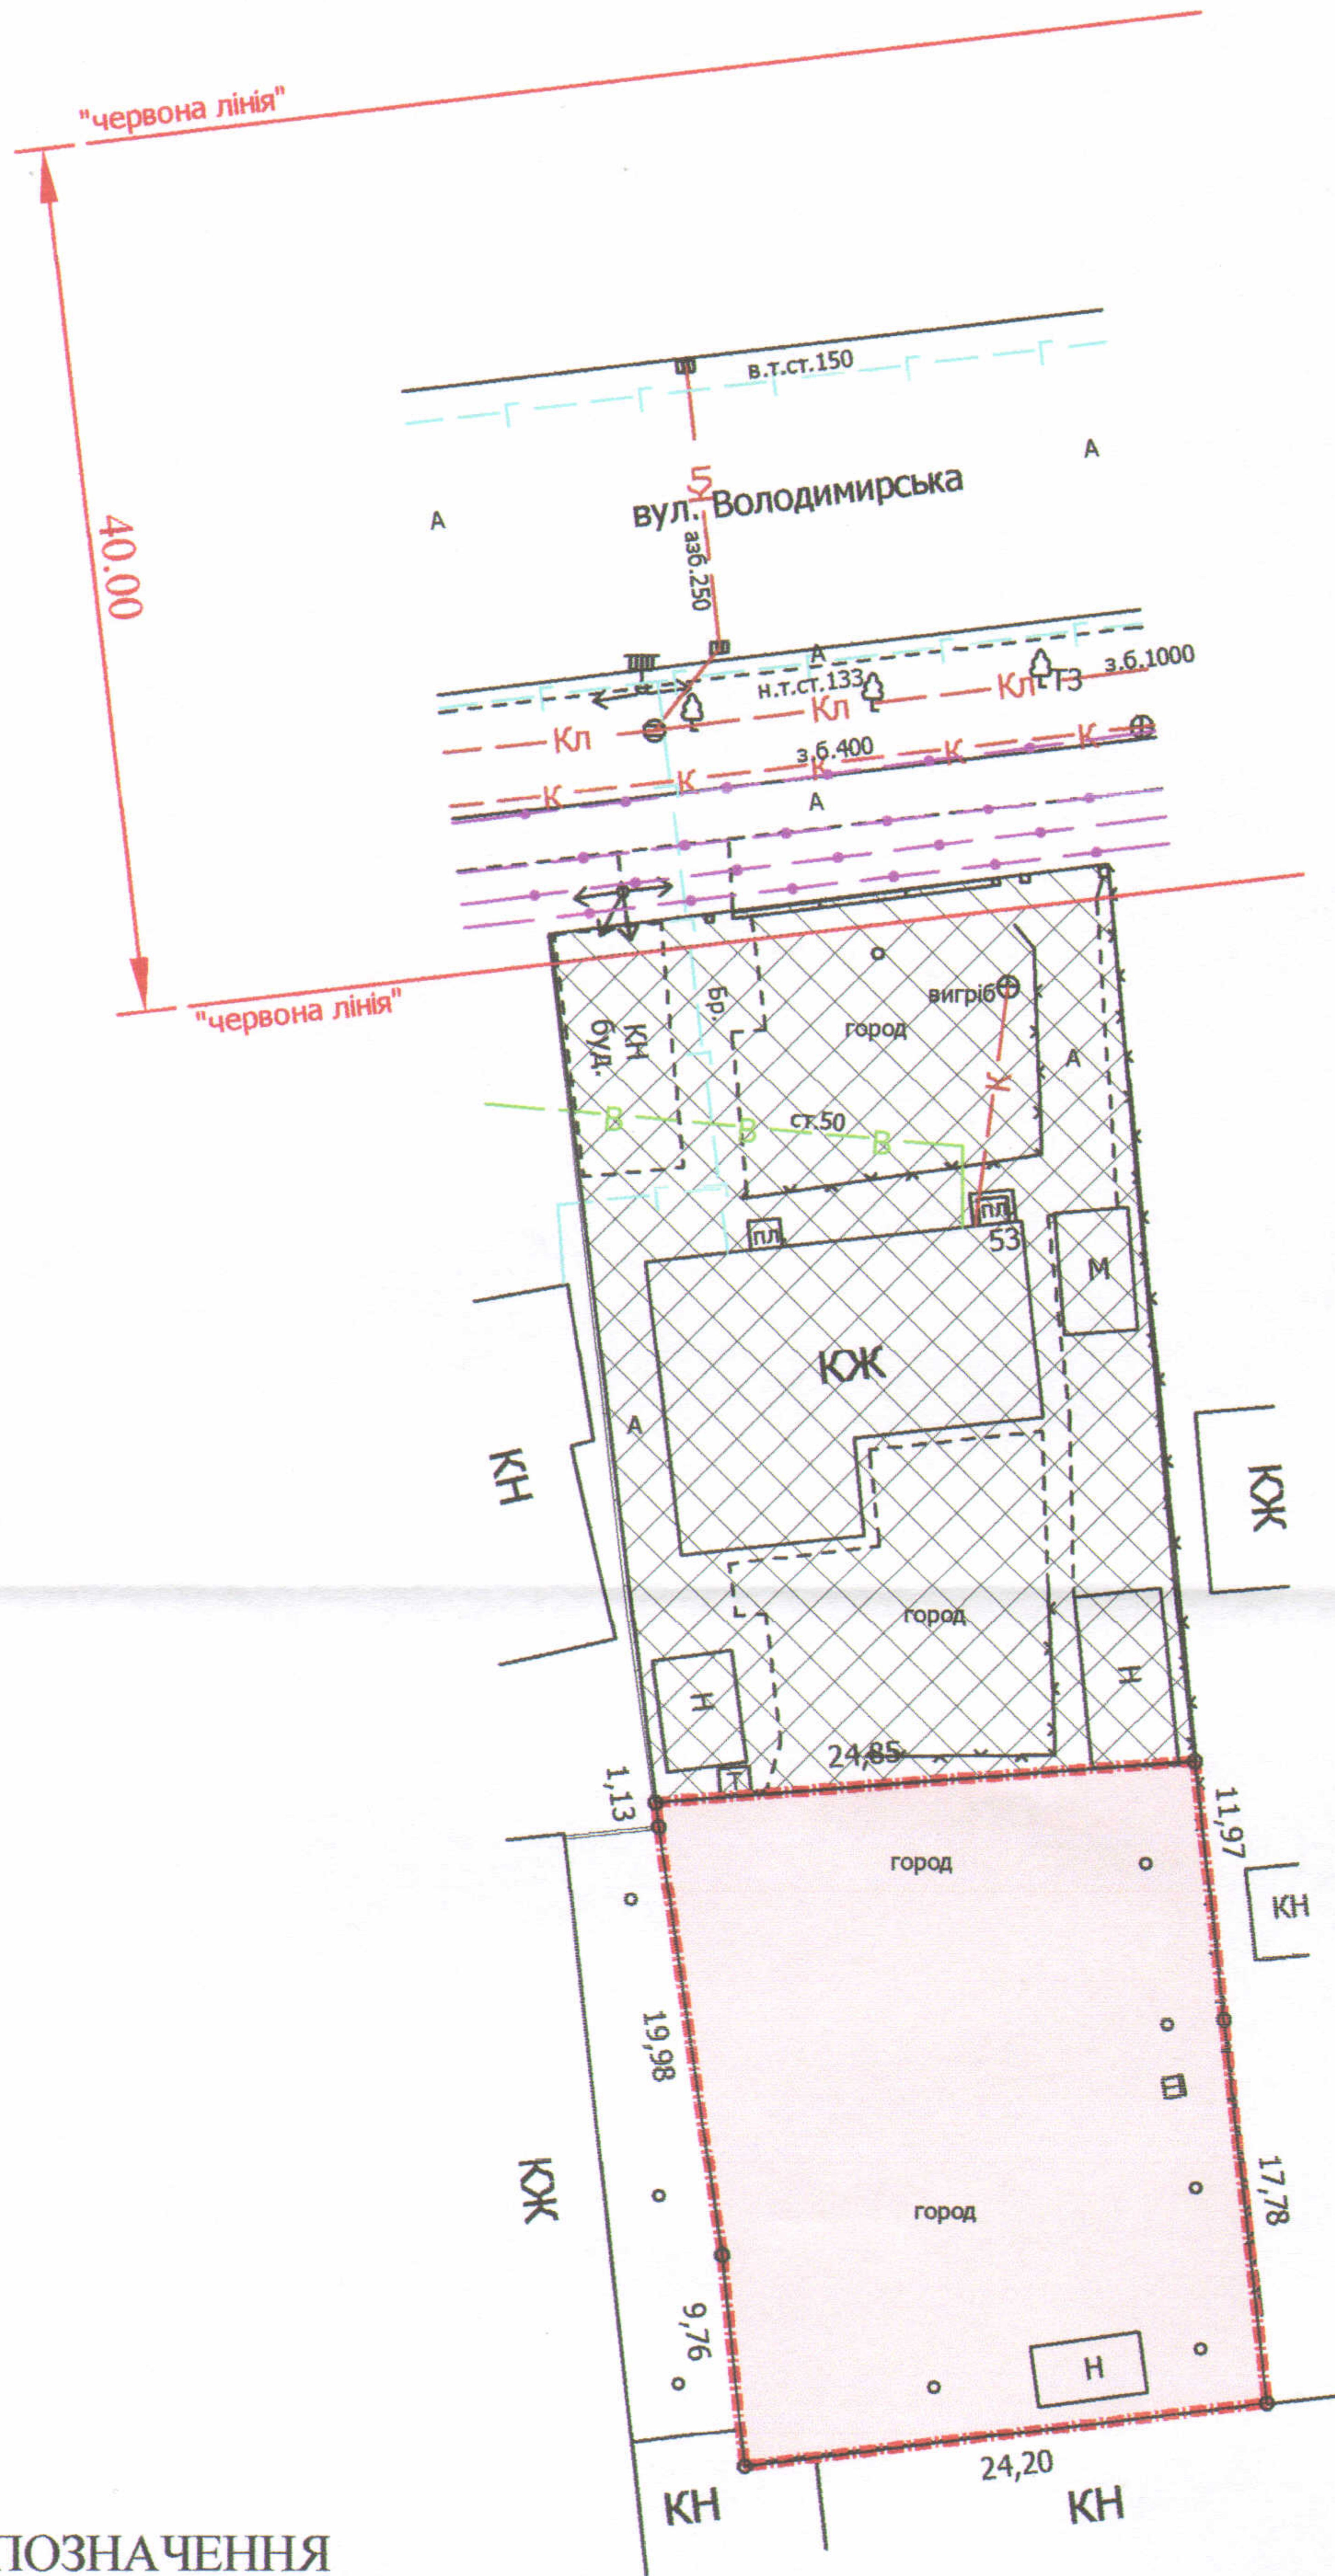

ПЛАН
земельної ділянки

Кадастровий номер: 0710100000:31:032:0025

Адреса: м. Луцьк, вул. Володимирська, 53

Землекористувачі:

громадянка Акімова Марія Миколаївна,

громадянка Шнайдюк Євгенія Миколаївна

Додаток до рішення міської ради
№ _____ від "___" _____ 20__ р.

Ситуаційна схема

УМОВНІ ПОЗНАЧЕННЯ

- 0,0739 га — земельна ділянка, що надається в оренду для будівництва та обслуговування жилого будинку, господарських будівель і споруд
- 0,0739 га — земельна ділянка, що була надана в оренду гр. Ануркіну В.М., гр. Акімовій М.М., Шнайдюк Є.М. згідно з договором оренди землі від 17.06.2009 за № 040907700340
- 0,1000 га — земельна ділянка у власності гр. Акімової М.М., гр. Шнайдюк Є.М., згідно з Державним актом на право власності на земельну ділянку від 17.06.2009 за № 010907700750 (ЯЕ № 323852), та право власності гр. Акімової М.М. зареєстровано в Державному реєстрі речових прав на нерухоме майно від 02.06.2014, номер запису про право власності: 5873183, для будівництва та обслуговування жилого будинку, господарських будівель і споруд
- 0,0037 га — земельна ділянка у користуванні гр. Акімової М.М., гр. Шнайдюк Є.М., згідно з договором оренди землі від 12.10.2015 (право оренди на земельну ділянку зареєстроване в Державному реєстрі речових прав від 15.12.2015, номер запису про інше речове право: 12580624)