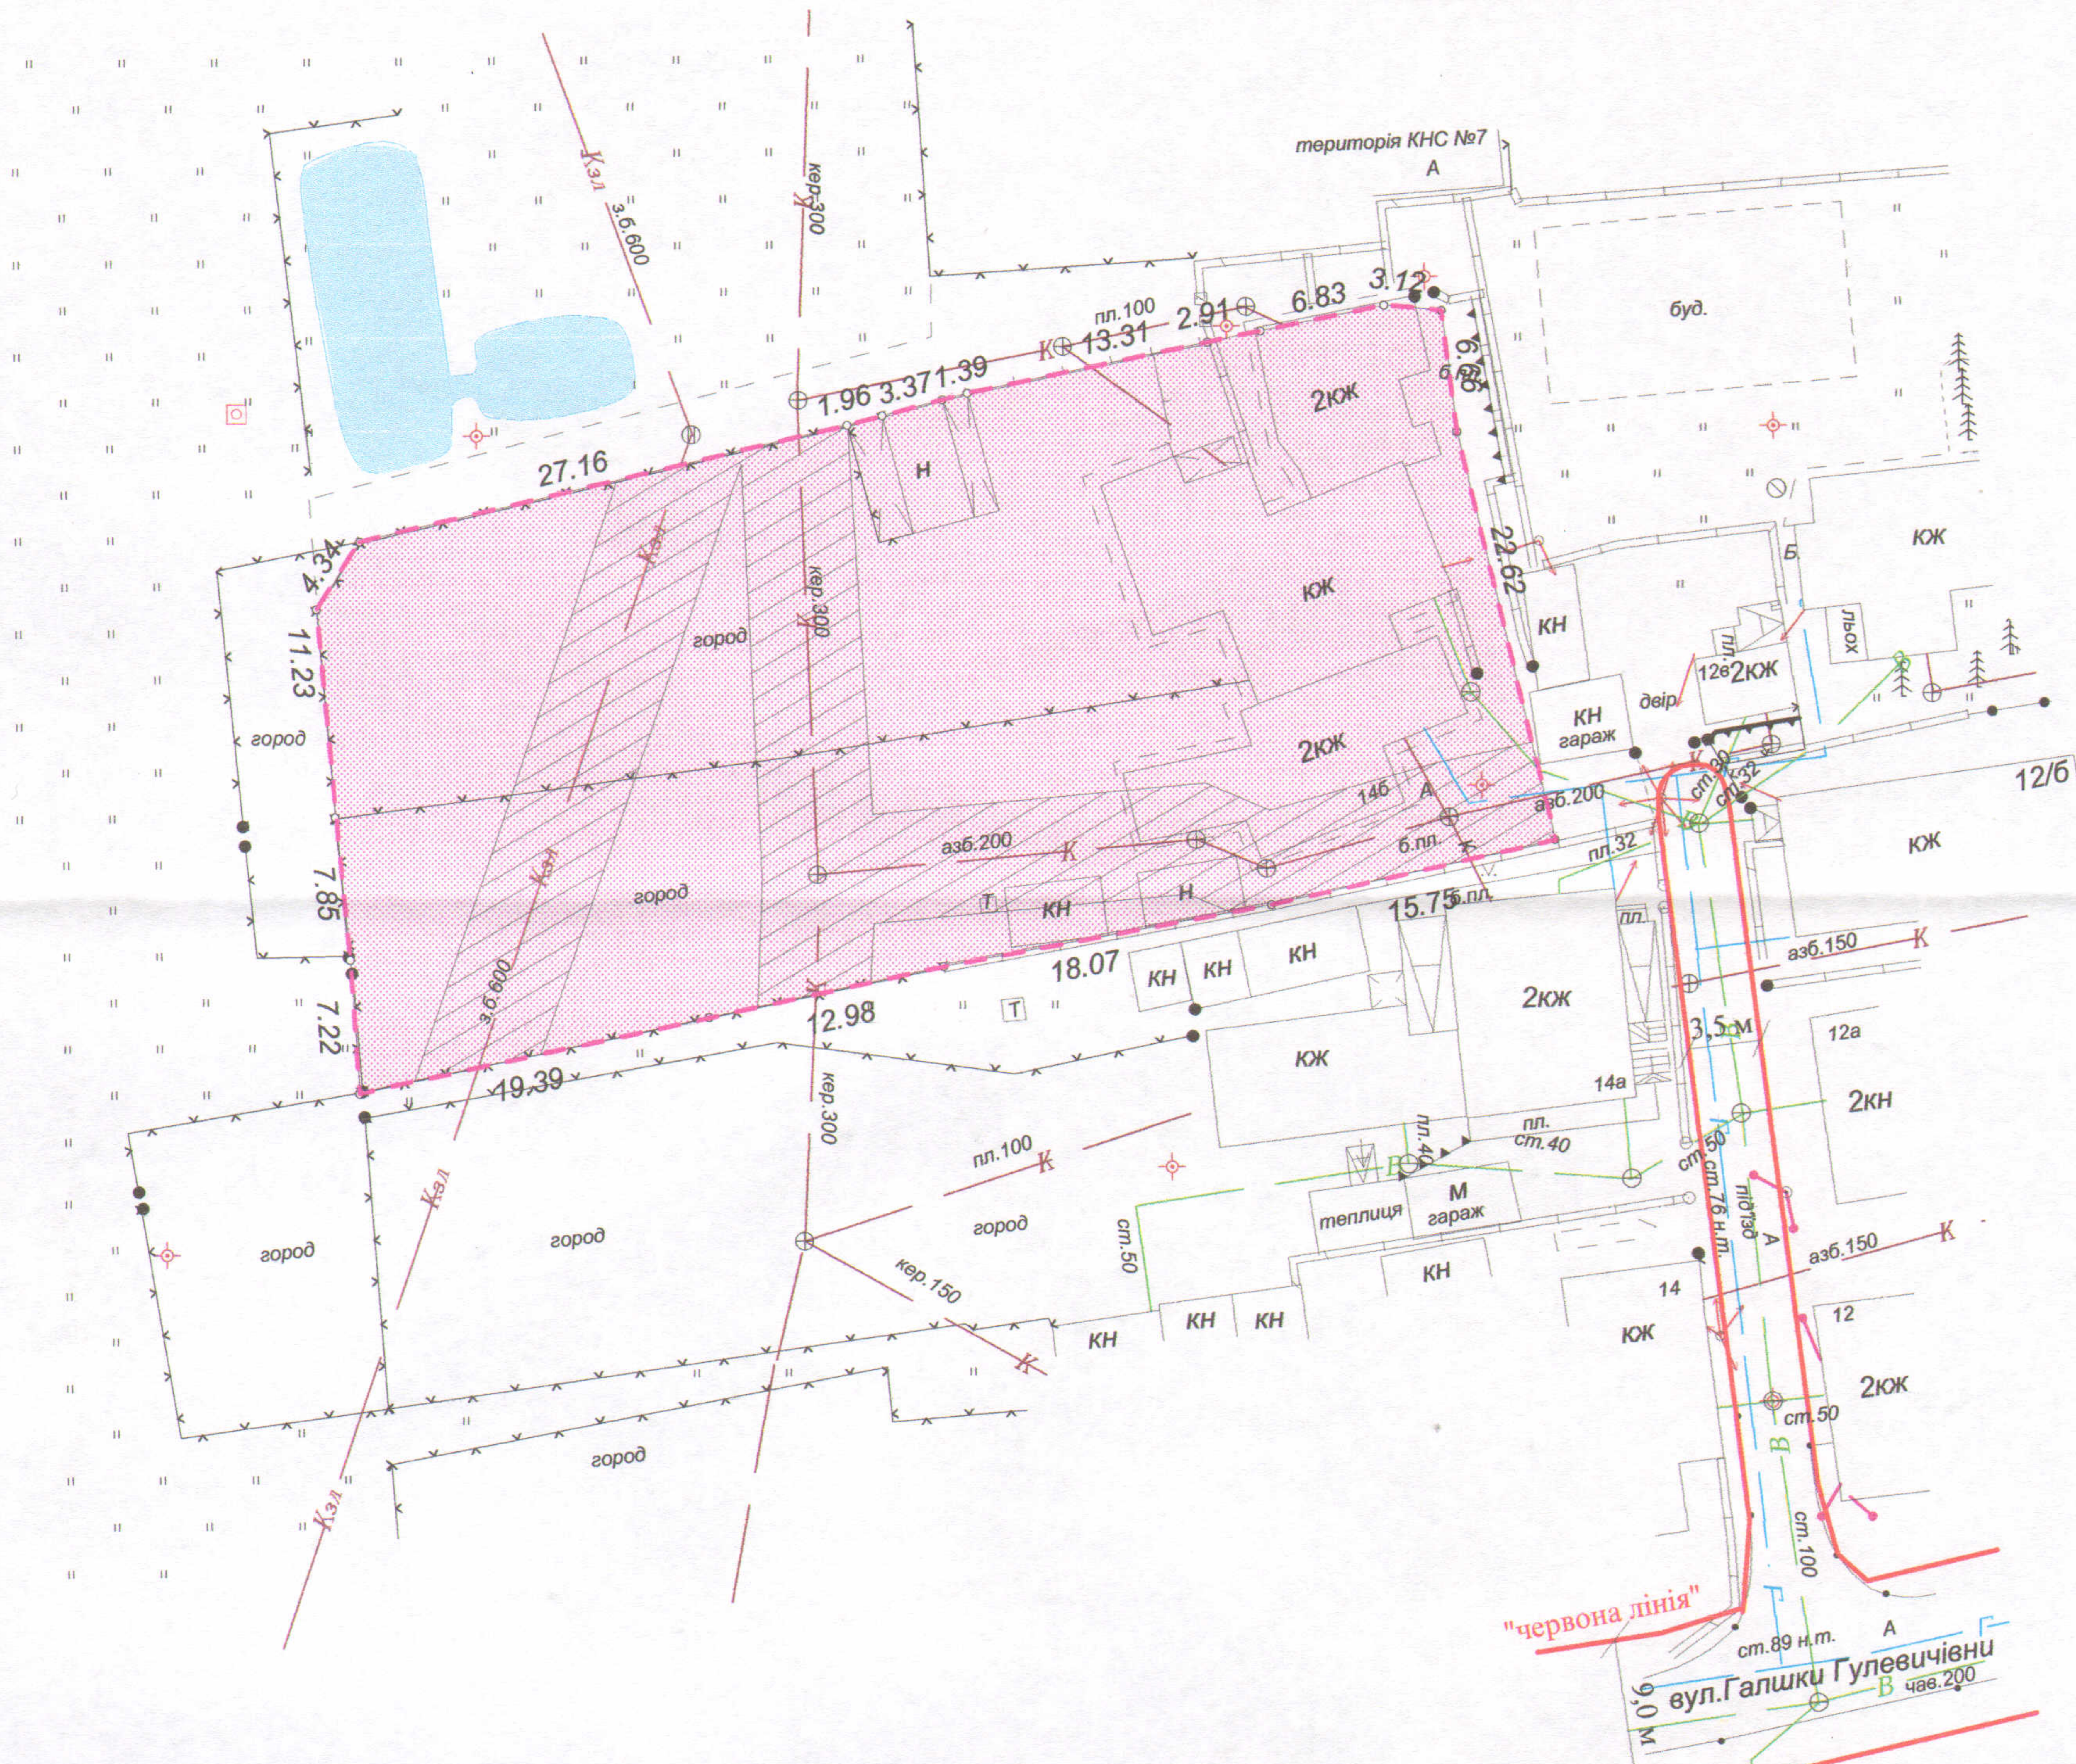

ПЛАН
земельної ділянки

Кадастровий №: 0710100000:11:141:0007
 Адреса: м. Луцьк, вул. Галишки Гулевичівни, 14-б
 Землекористувач: громадянка Мельничук Ніна Євстафіївна
громадянин Іосенко Андрій Олександрович
громадянин Куприянчик Юрій Миколайович
громадянка Зубакіна Алла Михайлівна

Ситуаційна схема

УМОВНІ ПОЗНАЧЕННЯ

- 0,1907 га - земельна ділянка, що надається в оренду для будівництва та обслуговування жилого будинку, господарських будівель і споруд
- 0,1907 га - земельна ділянка, що була надана в оренду гр. Мельничук Н.Є, гр. Іосенко Р.А., гр. Куприянчик Н.М., гр. Зубакіній А.М. згідно з договором оренди землі від 12.04.2011 за № 071010004000002
- 0,0600 га - обмеження, встановлені щодо використання земельної ділянки (охоронні зони навколо інженерних комунікацій (01.08) - водопровід, каналізація)