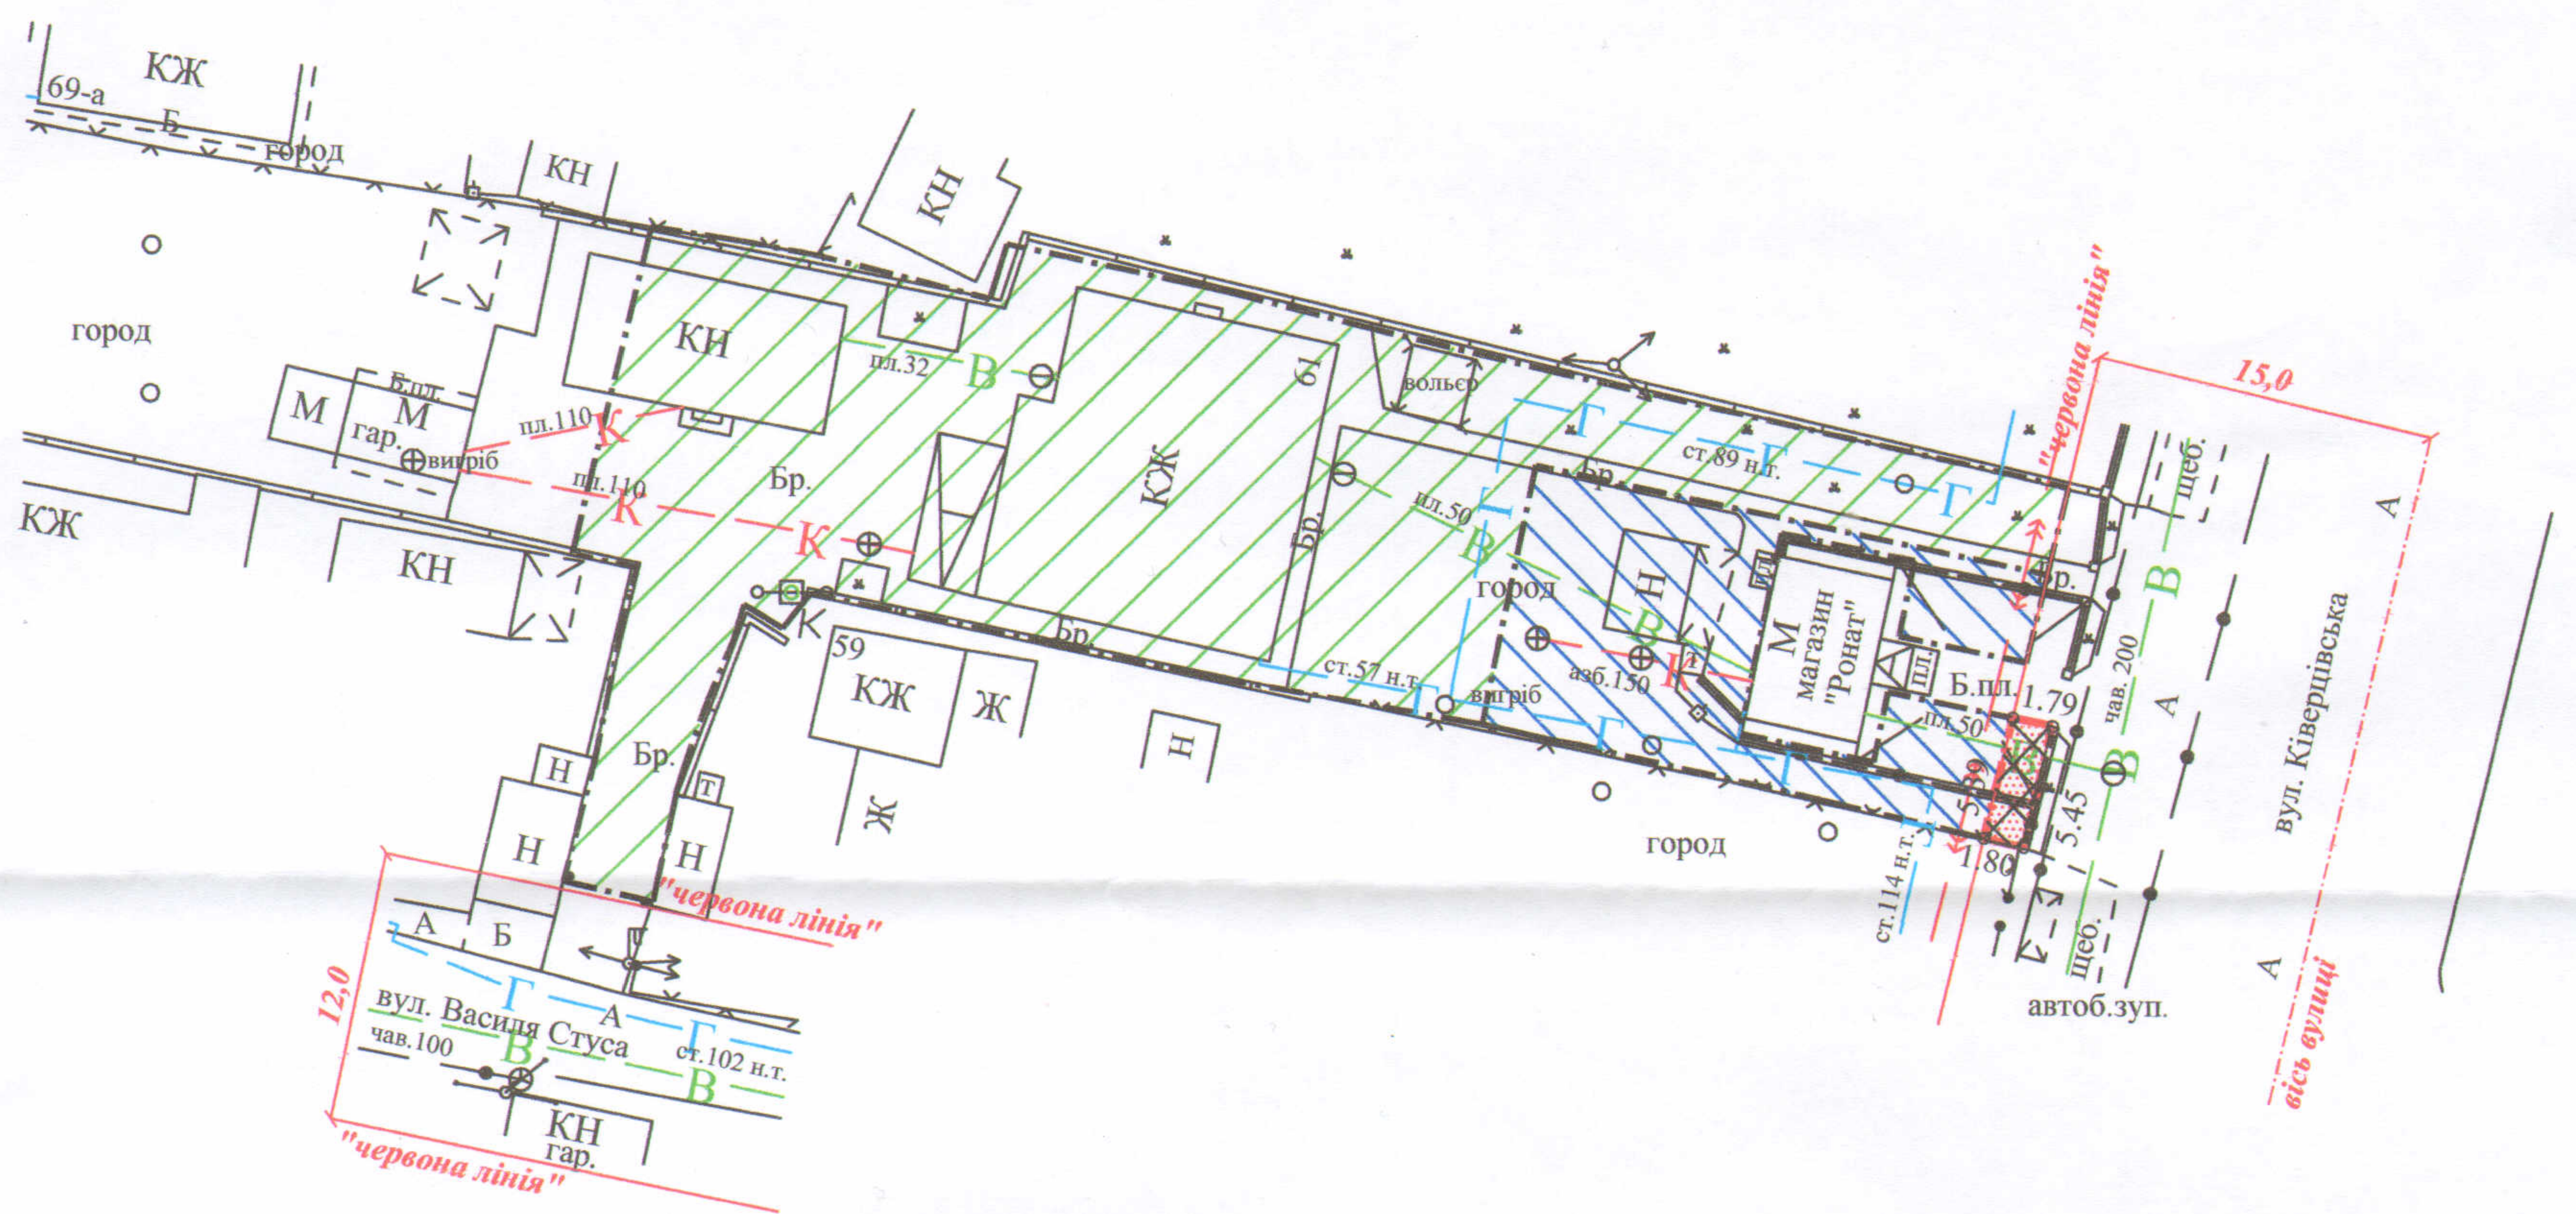

ПЛАН
земельної ділянки

Кадастровий номер:
0710100000:33:010:0084

Адреса: м. Луцьк, вул. Ківерцівська, 61

Землекористувачі: громадяни

Романюк Галина Матвіївна,

Романюк Наталія Євгеніївна

Додаток до рішення міської ради
№ _____ від " _____ " _____ 202__ р.

Ситуаційна схема

УМОВНІ ПОЗНАЧЕННЯ:

- 0,0010 га** - земельна ділянка, що надається в оренду в межах «червоних ліній» для обслуговування жилого будинку, господарських будівель і споруд
- 0,0010 га** - земельна ділянка, що була надана в оренду гр. Романюку Є.В. згідно з договором оренди землі від 07.09.2012 за № 071010004000683
- 0,0801 га** - земельна ділянка гр. Романюк Г.М., право власності на яку зареєстроване у Державному реєстрі речових прав на нерухоме майно 11.04.2018, номер запису про право власності: 25668231, для будівництва і обслуговування житлового будинку, господарських будівель і споруд (присадибна ділянка)
- 0,0199 га** - земельна ділянка гр. Романюк Н.Є., право власності на яку зареєстроване у Державному реєстрі речових прав на нерухоме майно 18.05.2017, номер запису про право власності: 20467271, для будівництва і обслуговування житлового будинку, господарських будівель і споруд (присадибна ділянка)
- 0,0010 га** - обмеження, встановлені щодо використання земельної ділянки (охоронна зона навколо інженерних комунікацій (01.08) - водопровід, підземна кабельна лінія електрозв'язку)
- 0,0010 га** - обмеження, встановлене щодо використання земельної ділянки (03 - санітарно-захисна зона навколо залізниці та АЗС)

СЕКРЕТАР МІСЬКОЇ РАДИ

Григорій ПУСТОВІТ

Підприємець Сертифікований	Шубич С.С.	Масштаб 1:500		
Відповідальний за якість робіт	Шубич С.С.			
Виконав Сергій Виконав № 008813	Шубич С.С.		Площа ділянки (га)	З них
ФО-П Шубич С.С.			у власність	в оренду
		0,0010	---	0,0010