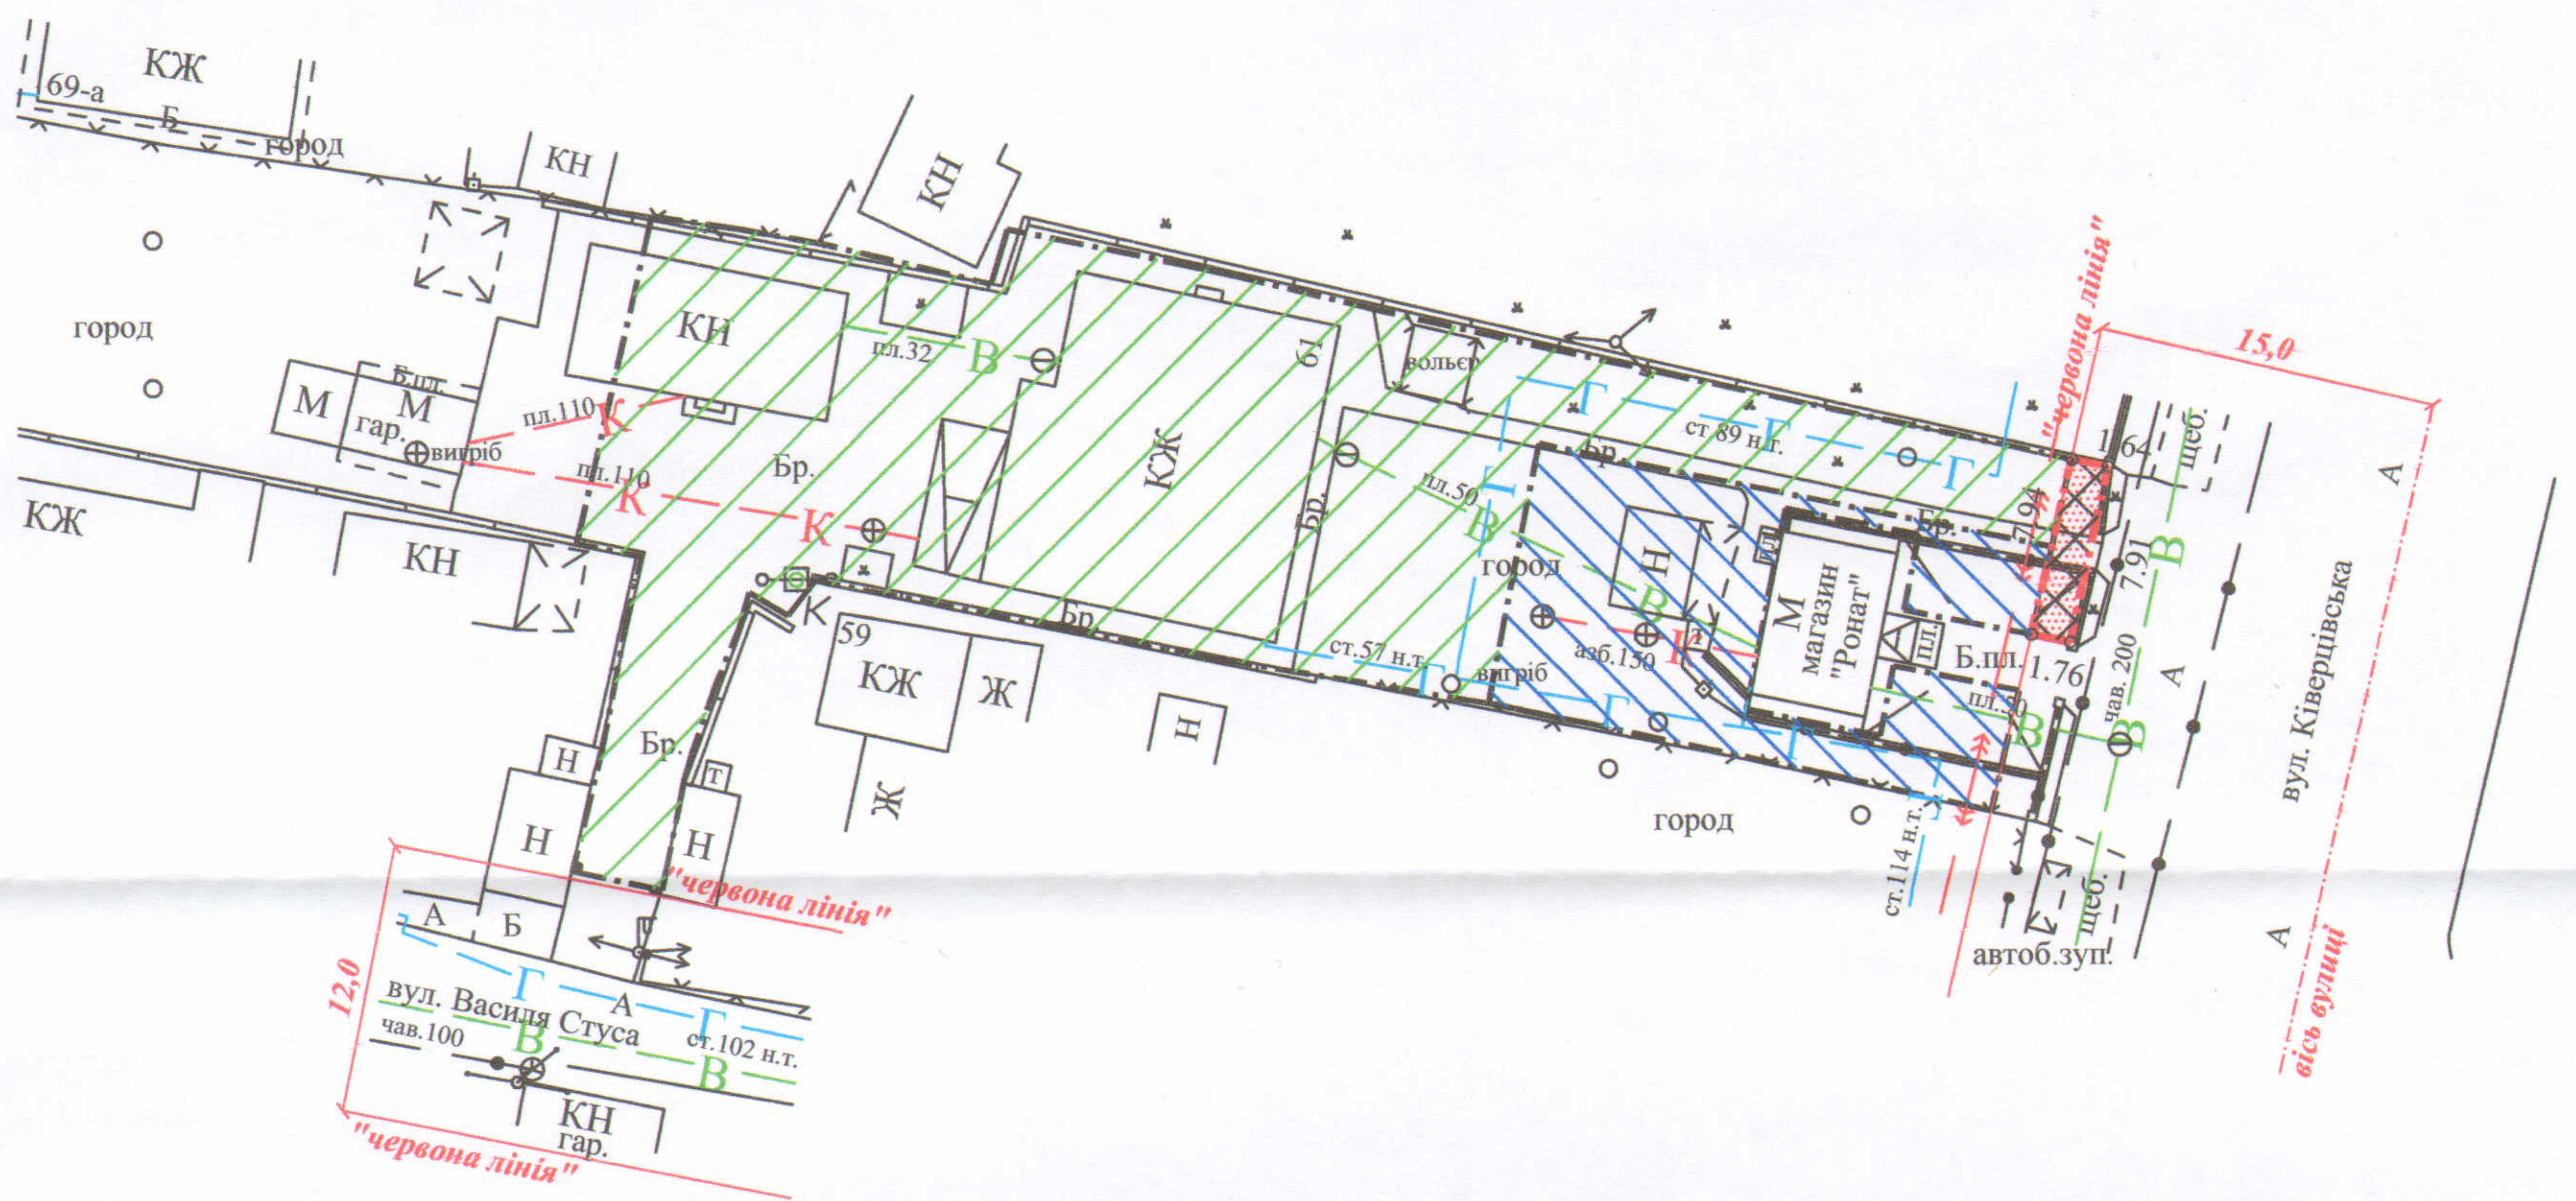

ПЛАН
земельної ділянки

Кадастровий номер:
0710100000:33:010:0083

Адреса: м. Луцьк, вул. Ківерцівська, 61

Землекористувачі: громадяни

Романюк Галина Матвіївна,

Романюк Наталія Євгеніївна

Ситуаційна схема

УМОВНІ ПОЗНАЧЕННЯ:

- 0,0013 га** - земельна ділянка, що надається в оренду в межах «червоних ліній» для обслуговування жилого будинку, господарських будівель і споруд
- 0,0013 га** - земельна ділянка, що була надана в оренду гр. Романюку Є.В. згідно з договором оренди землі від 07.09.2012 за № 071010004000682
- 0,0801 га** - земельна ділянка гр. Романюк Г.М., право власності на яку зареєстроване у Державному реєстрі речових прав на нерухоме майно 11.04.2018, номер запису про право власності: 25668231, для будівництва і обслуговування житлового будинку, господарських будівель і споруд (присадибна ділянка)
- 0,0199 га** - земельна ділянка гр. Романюк Н.Є., право власності на яку зареєстроване у Державному реєстрі речових прав на нерухоме майно 18.05.2017, номер запису про право власності: 20467271, для будівництва і обслуговування житлового будинку, господарських будівель і споруд (присадибна ділянка)
- 0,0013 га** - обмеження, встановлені щодо використання земельної ділянки (охоронна зона навколо інженерних комунікацій (01.08) - водопровід, підземна кабельна лінія електрозв'язку)
- 0,0013 га** - обмеження, встановлене щодо використання земельної ділянки (03 - санітарно-захисна зона навколо залізниці та АЗС)

СЕКРЕТАР МІСЬКОЇ РАДИ

Григорій ПУСТОВІТ

Підприсемерь	Шубич С.С.	Масштаб 1:500	Площа ділянки (га)	З них	
Відповідальний за якість робіт	Шубич С.С.			у власність	в оренду
Виконав	Шубич С.С.				
ФО-П Шубич С.С.			0,0013	---	0,0013