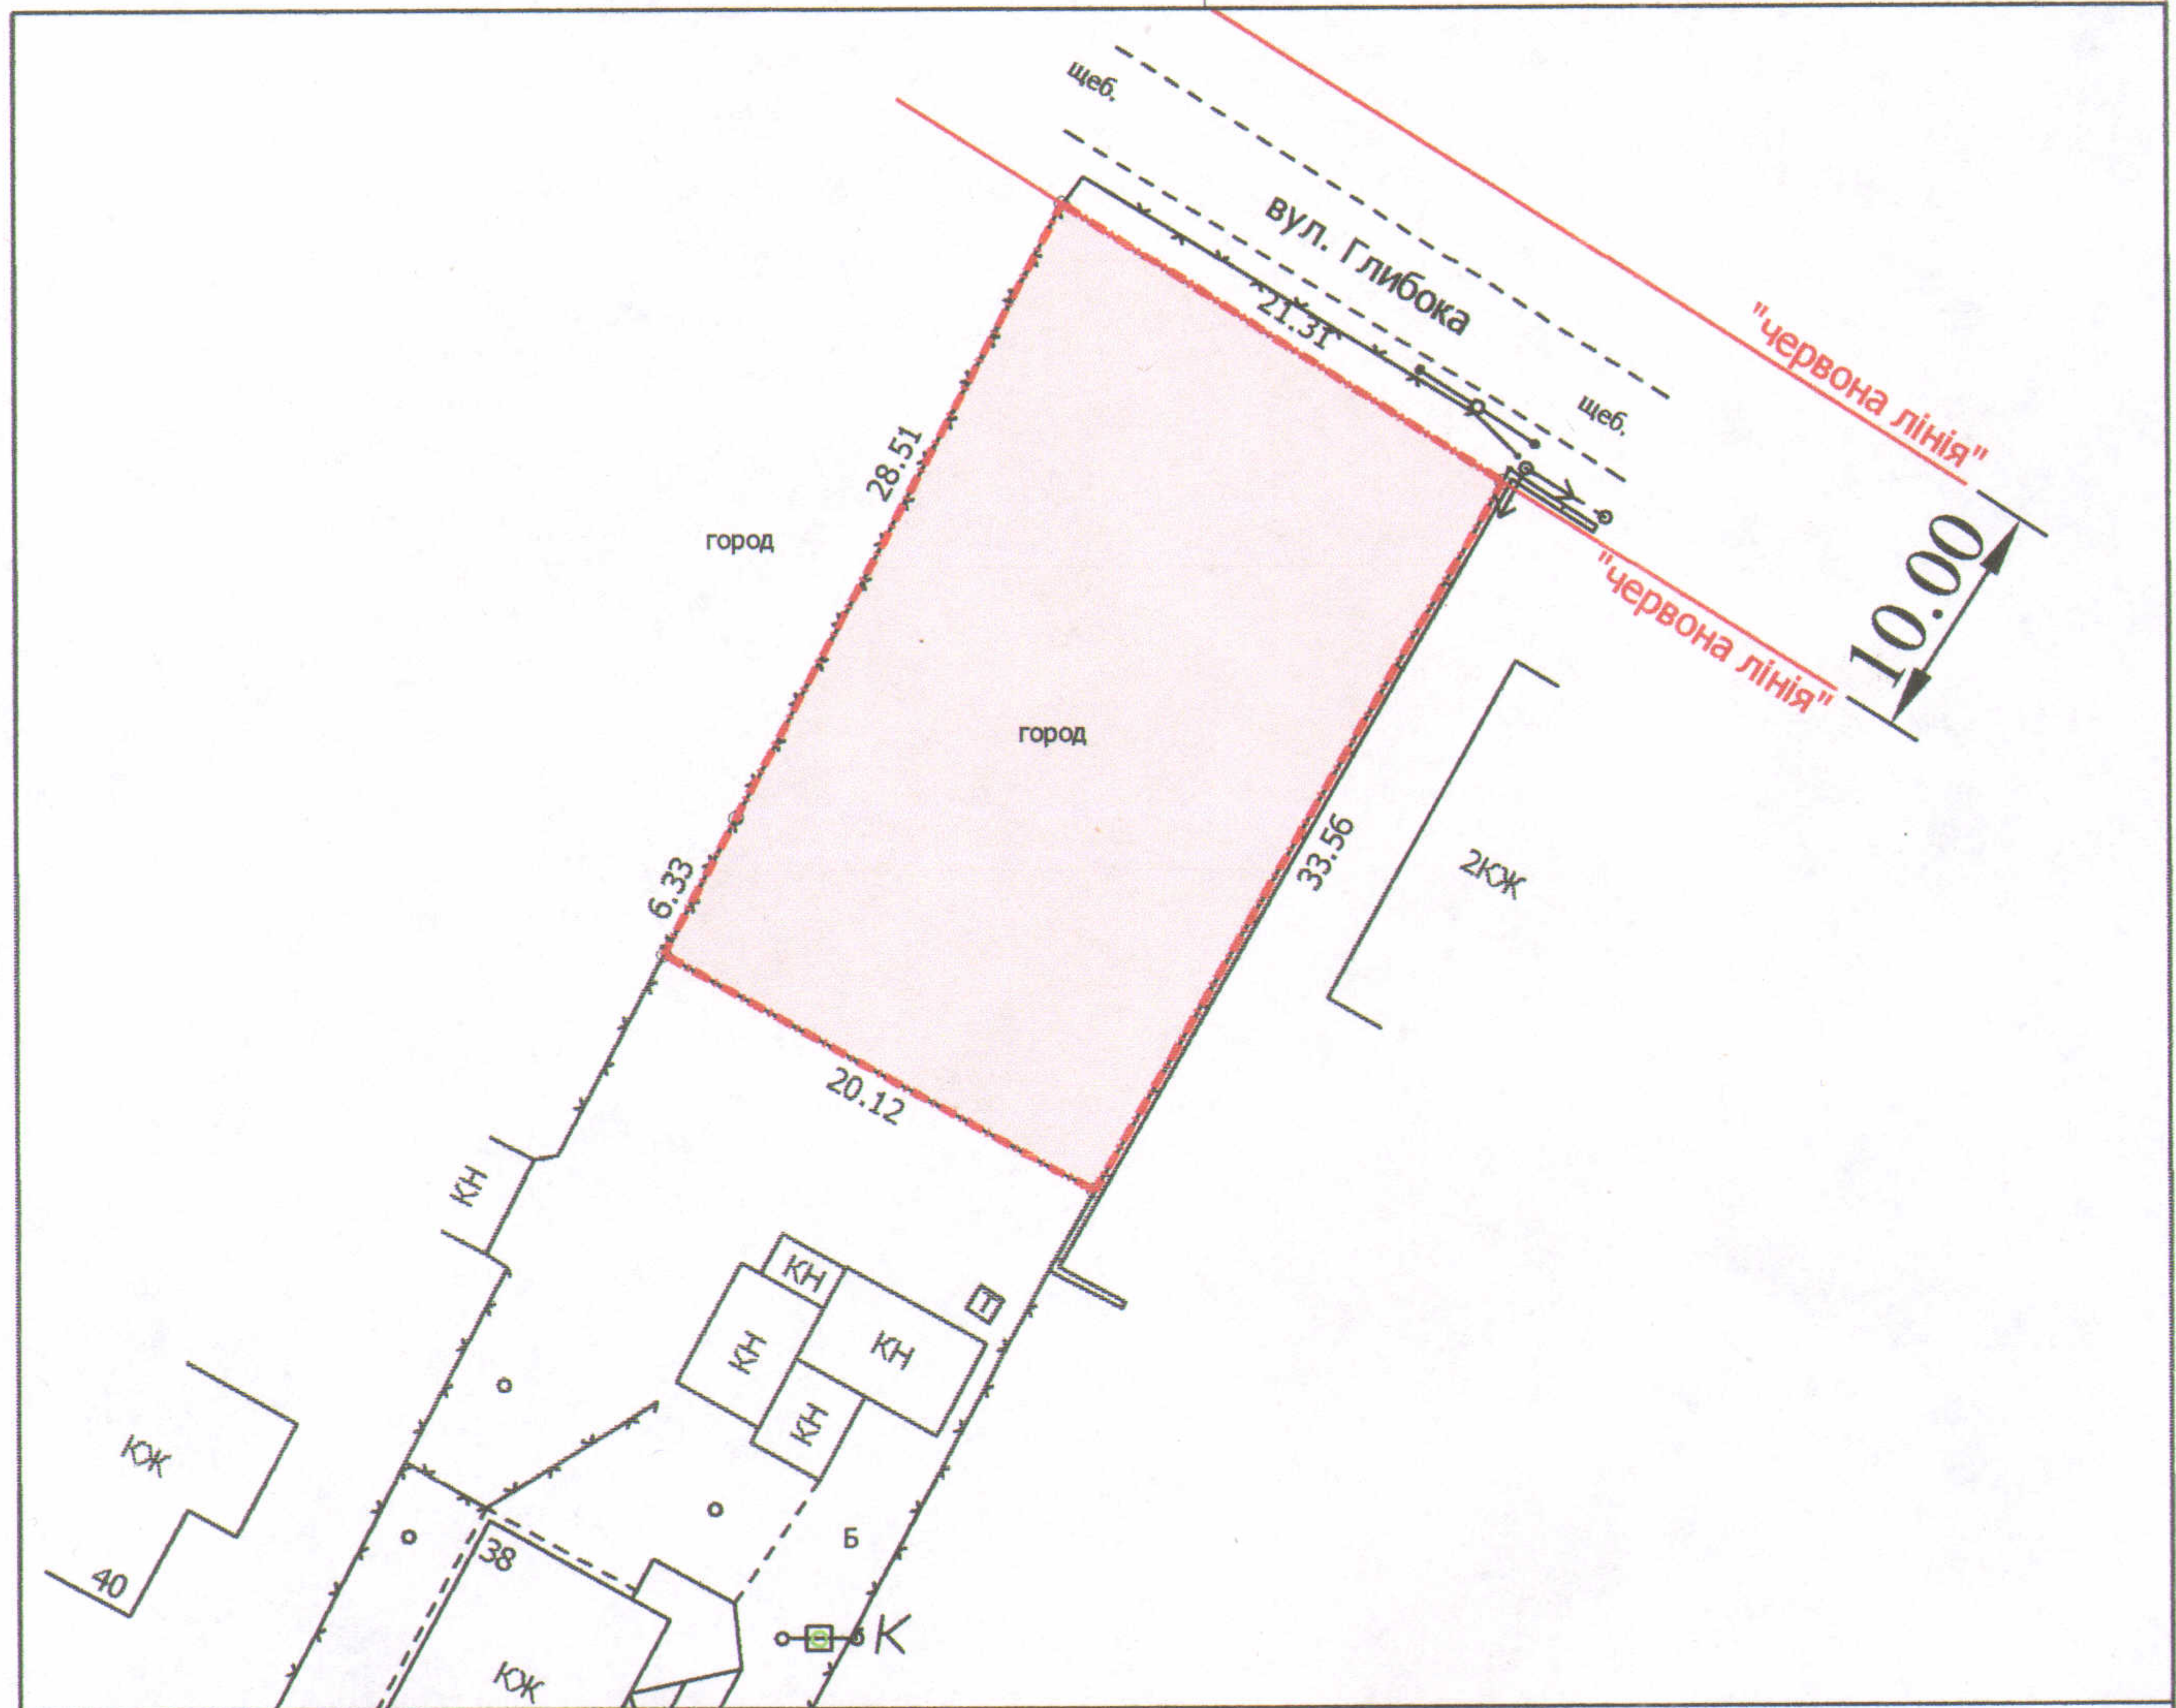

ПЛАН
земельної ділянки

Додаток до рішення міської ради
№ _____ від "___" _____ 20__ р.

Ситуаційна схема

Кадастровий номер: 0710100000:35:009:0039

Адреса: м. Луцьк, вул. Глибока, 28

Землекористувач:

громадянин Ковалець Володимир Олексійович

УМОВНІ ПОЗНАЧЕННЯ

0,0708 га — земельна ділянка, що надається у власність для будівництва та обслуговування жилого будинку, господарських будівель і споруд

СЕКРЕТАР МІСЬКОЇ РАДИ

Григорій ПУСТОВІТ

Директор		Завадський В.М.
Перевірив		Завадський В.М.
Виконав		Клепач О.В.

ПІП "Луцькземресурс"

Масштаб 1: 500		
Площа ділянки (га)	З них	
	у власність	в оренду
0,0708	0,0708	-