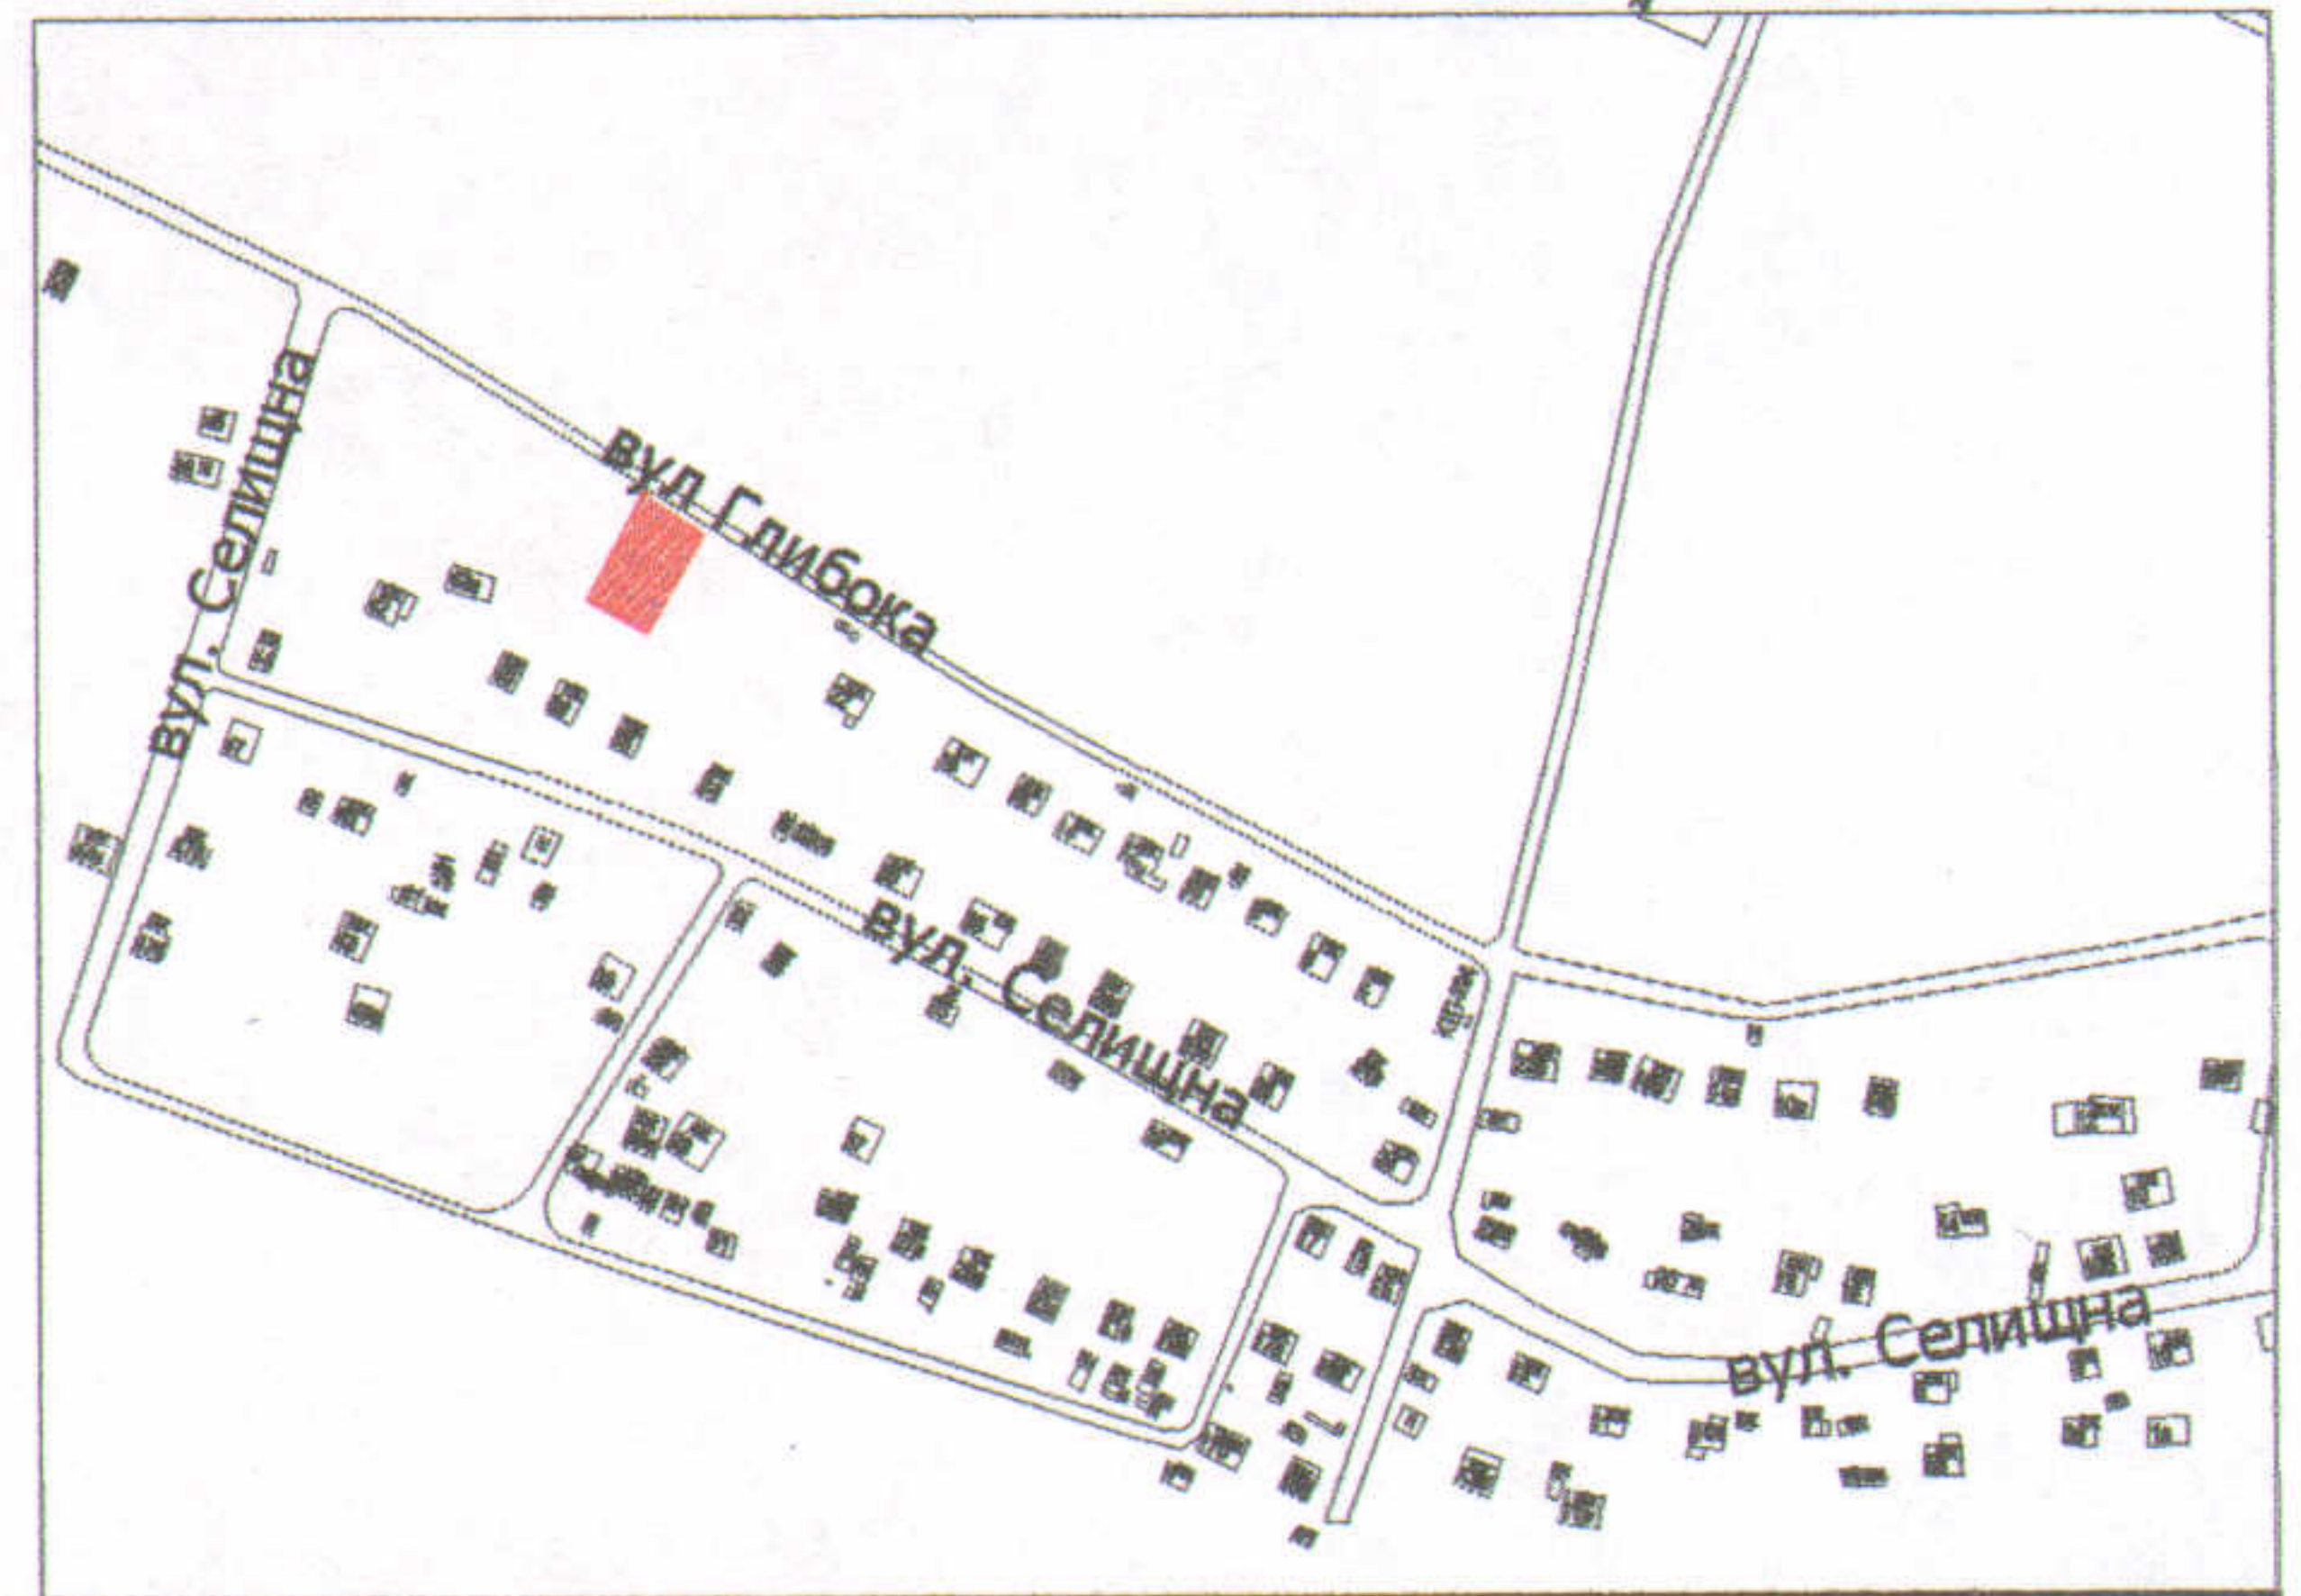

ПЛАН
земельної ділянки

Додаток до рішення міської ради
№ _____ від "___" _____ 20__ р.

Ситуаційна схема

Кадастровий номер: 0710100000:35:009:0039

Адреса: м. Луцьк, вул. Глибока, 28

Землекористувач:

громадянин Ковалець Володимир Олексійович

УМОВНІ ПОЗНАЧЕННЯ

0,0708 га — земельна ділянка, що надається у власність для будівництва та обслуговування жилого будинку, господарських будівель і споруд

СЕКРЕТАР МІСЬКОЇ РАДИ

Григорій ПУСТОВІТ

Директор		Завадський В.М.
Перевірив		Завадський В.М.
Виконав		Клепач О.В.

ПІП "Луцькземресурс"

Масштаб 1: 500		
Площа ділянки (га)	З них	
	у власність	в оренду
0,0708	0,0708	-