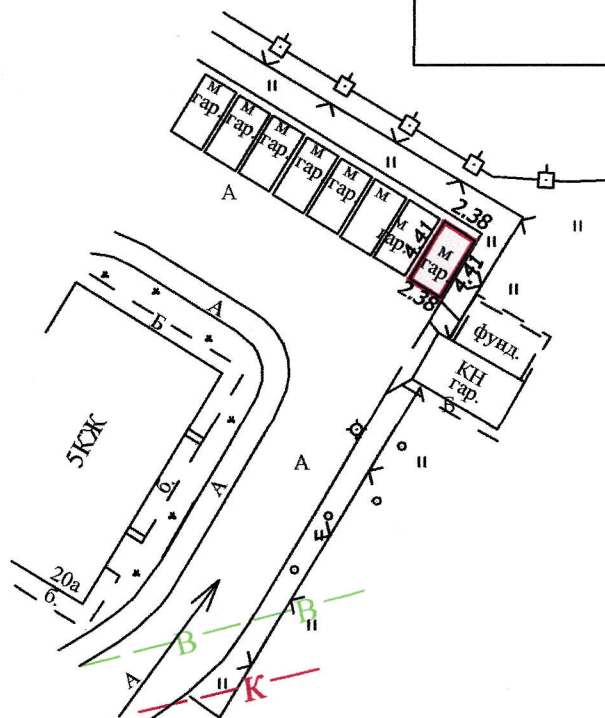

**ПЛАН
земельної ділянки**

Додаток до рішення міської ради
№ _____ від "___" _____ 20__ р.

Кадастровий номер: 0710100000:33:021:0057

Адреса: м. Луцьк, вул. Гордіюк

Землекористувач:

громадянин Ковзолович Петро Петрович

Ситуаційна схема

УМОВНІ ПОЗНАЧЕННЯ

0,0010 га — земельна ділянка, що надається в оренду для встановлення та обслуговування металевих гаражів (В. 02.05 - для будівництва індивідуальних гаражів)

СЕКРЕТАР МІСЬКОЇ РАДИ