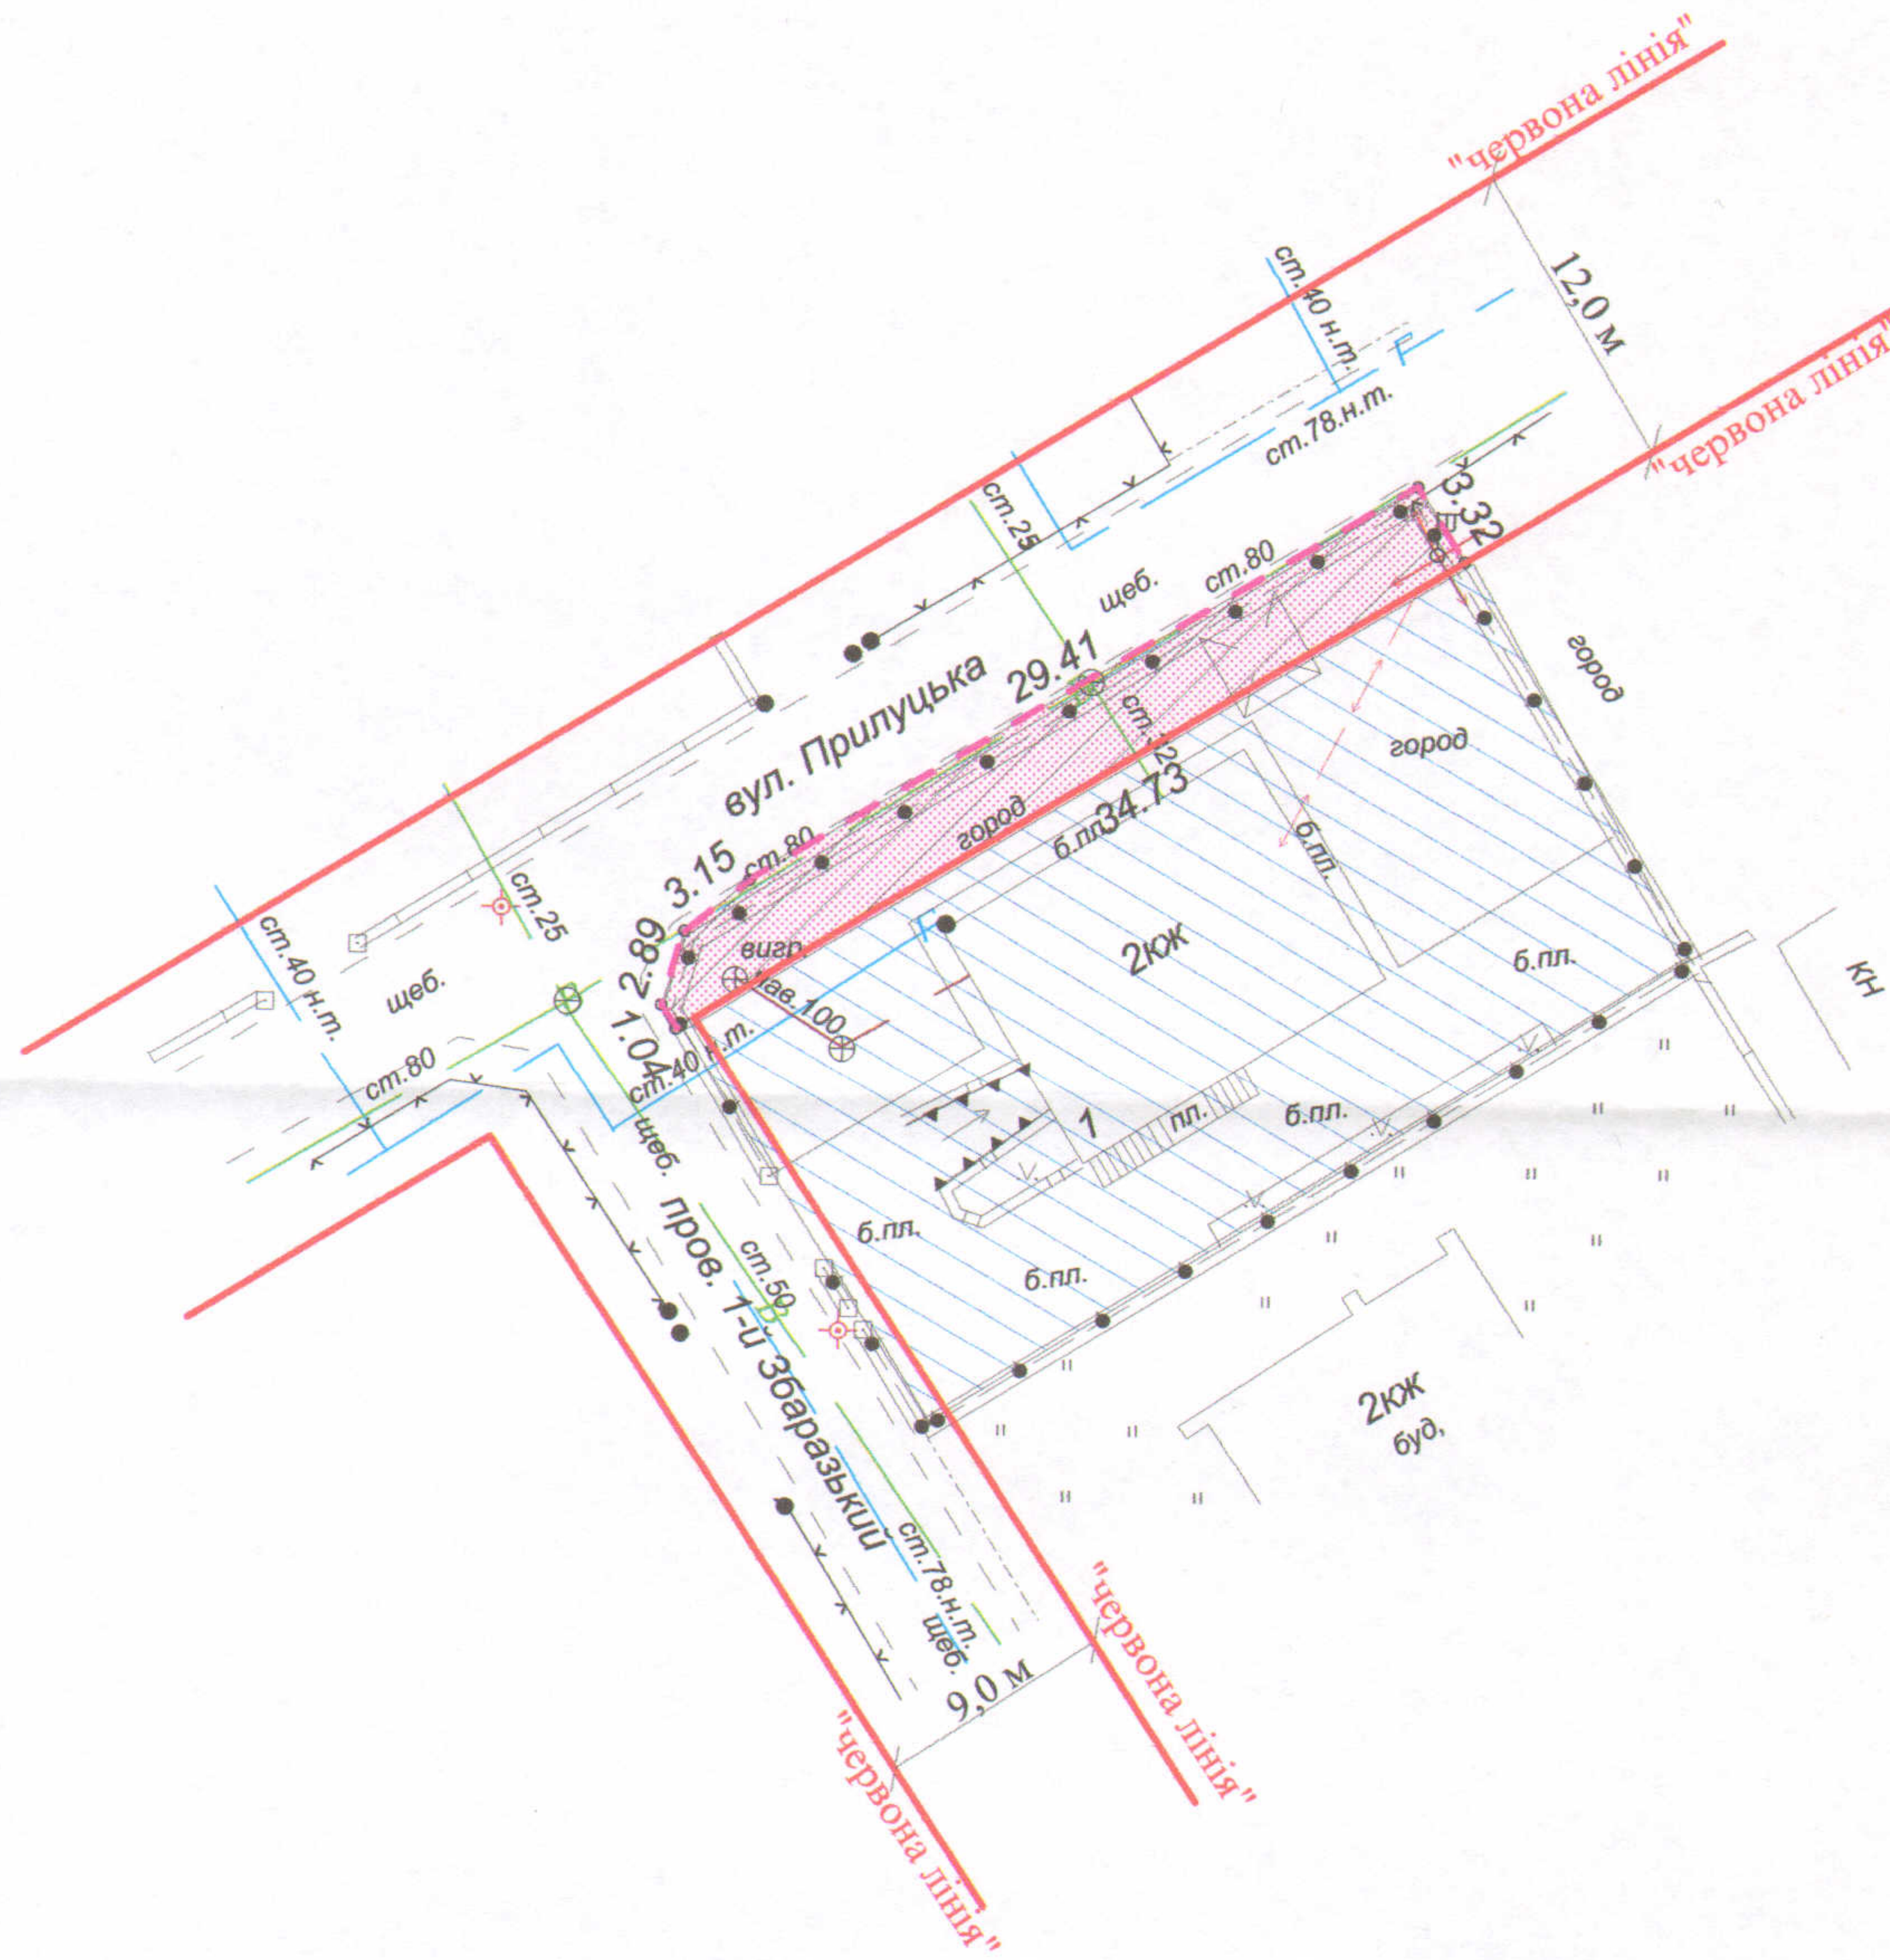

**ПЛАН**  
земельної ділянки

Ситуаційна схема

Кадастровий № : 0710100000:34:026:0006

Адреса: м. Луцьк, пров. 1-й Збаразький, 1

Землекористувач: громадянин Володек Богдан Петрович

**УМОВНІ ПОЗНАЧЕННЯ**

- 0,0113 га - земельна ділянка, що надається в оренду в межах "червоних ліній" для обслуговування жилого будинку, господарських будівель і споруд
- 0,0113 га - земельна ділянка, що була надана в оренду громадянину Володеку Б.П. згідно з договором оренди землі від 16.11.2012 за № 071010004000788
- 0,0592 га - земельна ділянка у власності громадянина Володека Б.П. згідно з Державним актом на право власності на земельну ділянку від 15.11.2012р. за № 071010001001849 (серія ЯМ № 383787) для будівництва та обслуговування жилого будинку, господарських будівель і споруд
- 0,0113 га - обмеження, встановлені щодо використання земельної ділянки (охоронні зони навколо інженерних комунікацій (01.08) - водопровід, повітряна лінія електропередачі)