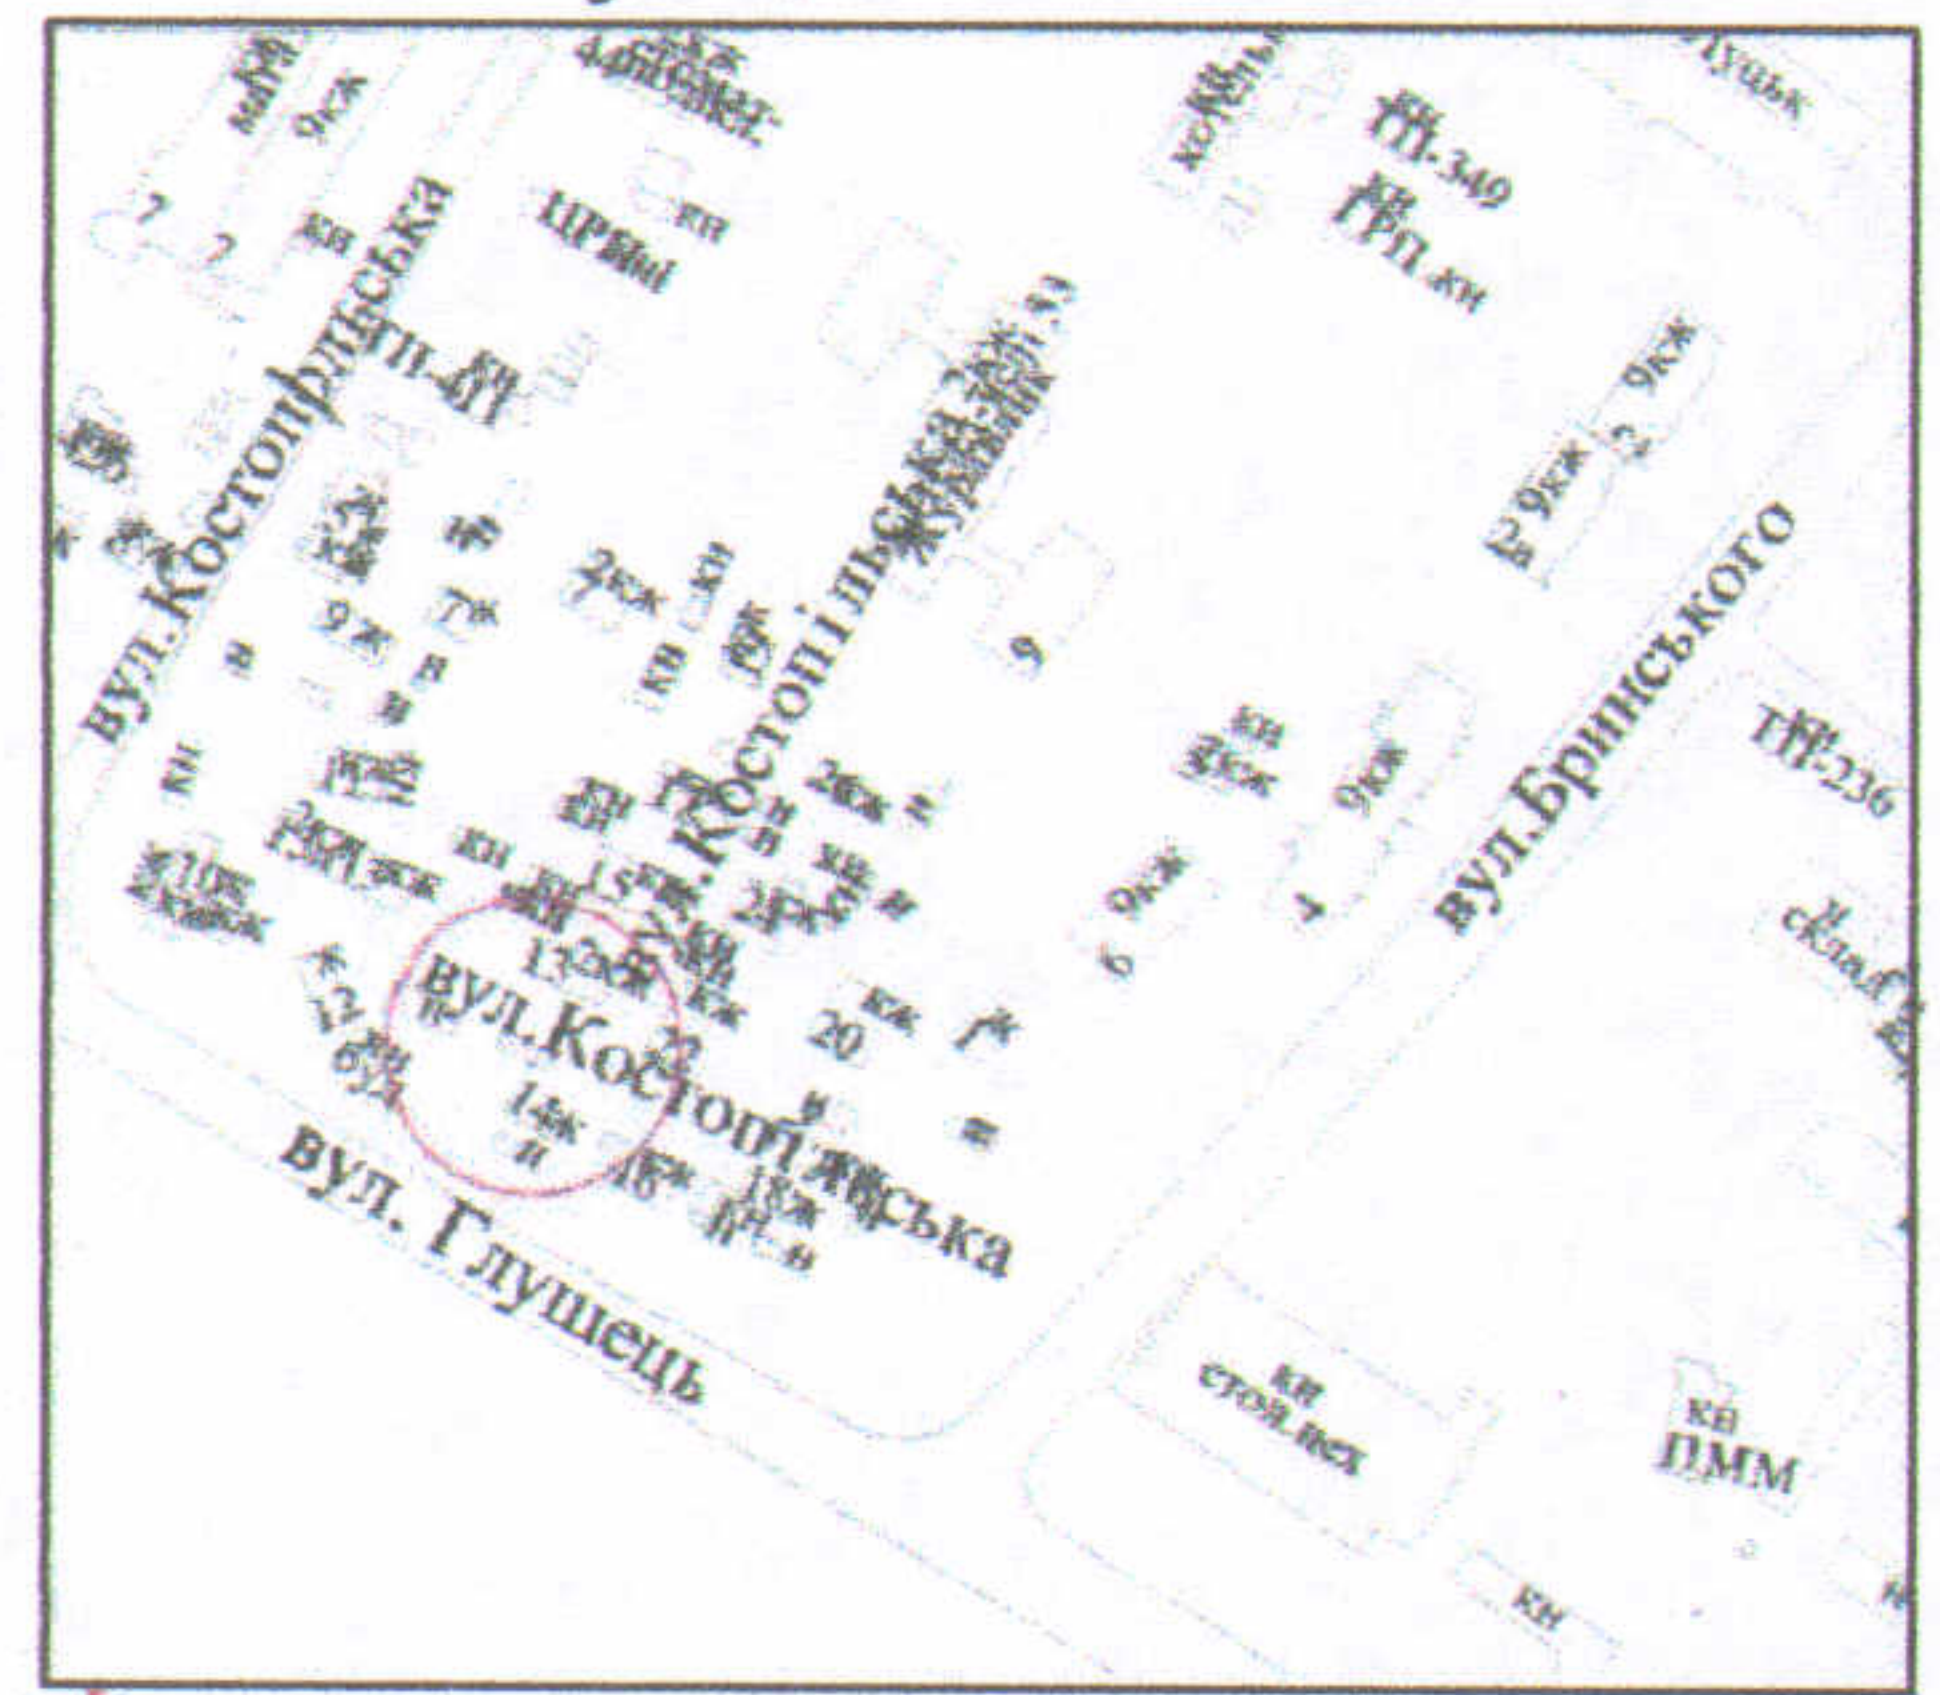

**План
земельної ділянки**

Кадастровий номер: 0710100000:11:046:0099

Адреса: м. Луцьк, вул. Костопільська, 14

Землекористувач:
громадянка Луць Ольга Сергіївна

Додаток до рішення міської ради
№ _____ від " ____ " _____ 20__ р.

Ситуаційна схема

УМОВНІ ПОЗНАЧЕННЯ

- 0,0035 га** — земельна ділянка, що надається в оренду в межах "червоних ліній" для обслуговування жилого будинку, господарських будівель і споруд
- 0,0035 га** — земельна ділянка, що була надана в оренду громадянці Луць О.С., згідно з договором оренди землі від 22.04.2010 за №041007700175
- 0,0221 га** — земельна ділянка, що надана у власність громадянці Луць О.С., згідно з Державним актом на право власності на земельну ділянку від 22.04.2010 за №011007700419 (Серія ЯИ №872142), для будівництва та обслуговування жилого будинку, господарських будівель та споруд
- 0,0015 га** — обмеження, встановлені щодо використання земельної ділянки (охоронні зони навколо інженерних комунікацій (01.08) - повітряна лінія електропередачі)