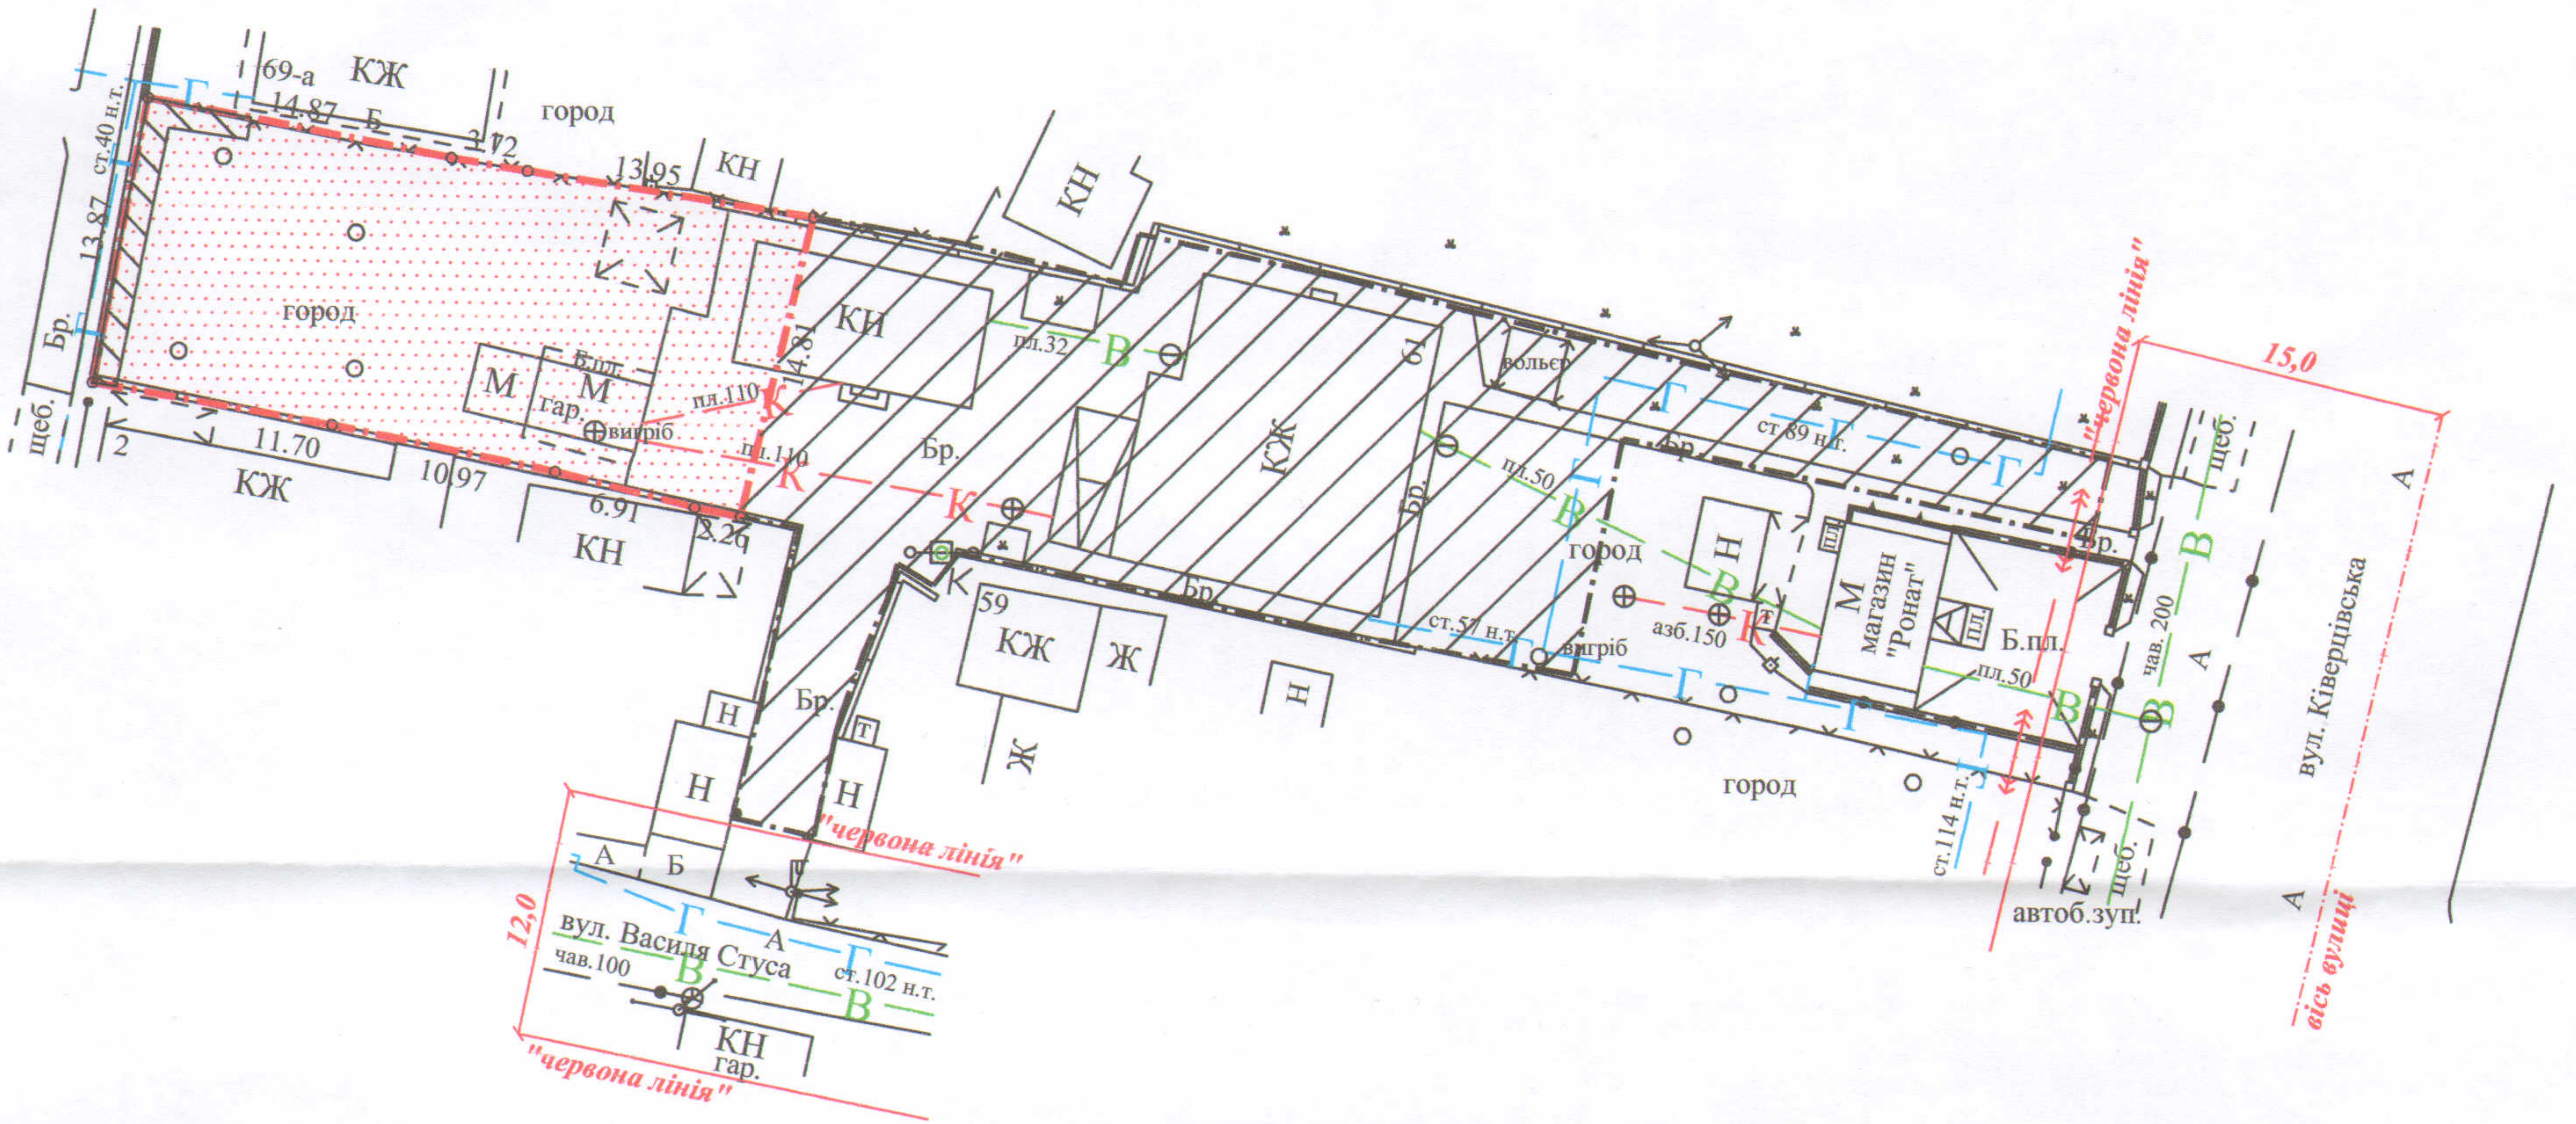

ПЛАН
земельної ділянки

Кадастровий номер:
0710100000:33:010:0082

Адреса: м. Луцьк, вул. Ківерцівська, 61

Землекористувач: громадянка

Романюк Галина Матвіївна

Додаток до рішення міської ради
№ _____ від " _____ " _____ 202__ р

Ситуаційна схема

УМОВНІ ПОЗНАЧЕННЯ:

- 0,0450 га - земельна ділянка, що надається в оренду для будівництва та обслуговування жилого будинку, господарських будівель і споруд
- 0,0450 га - земельна ділянка, що була надана в оренду гр. Романюку Є.В. згідно з договором оренди землі від 07.09.2012 за № 071010004000681
- 0,0801 га - земельна ділянка гр. Романюк Г.М., право власності на яку зареєстроване у Державному реєстрі речових прав на нерухоме майно 11.04.2018, номер запису про право власності: 25668231, для будівництва і обслуговування житлового будинку, господарських будівель і споруд (присадибна ділянка)
- 0,0021 га - обмеження, встановлені щодо використання земельної ділянки (охоронна зона навколо інженерних комунікацій (01.08) - газопровід)

СЕКРЕТАР МІСЬКОЇ РАДИ

Григорій ПУСТОВІТ

Підприсем'я	Шубич С.С.	Масштаб 1:500		
Відповідальний за якість робіт	Шубич С.С.			
Виконав	Шубич С.С.	Площа ділянки (га)	З них	
ФО-П Шубич С.С.			у власність	в оренду
		0,0450	---	0,0450