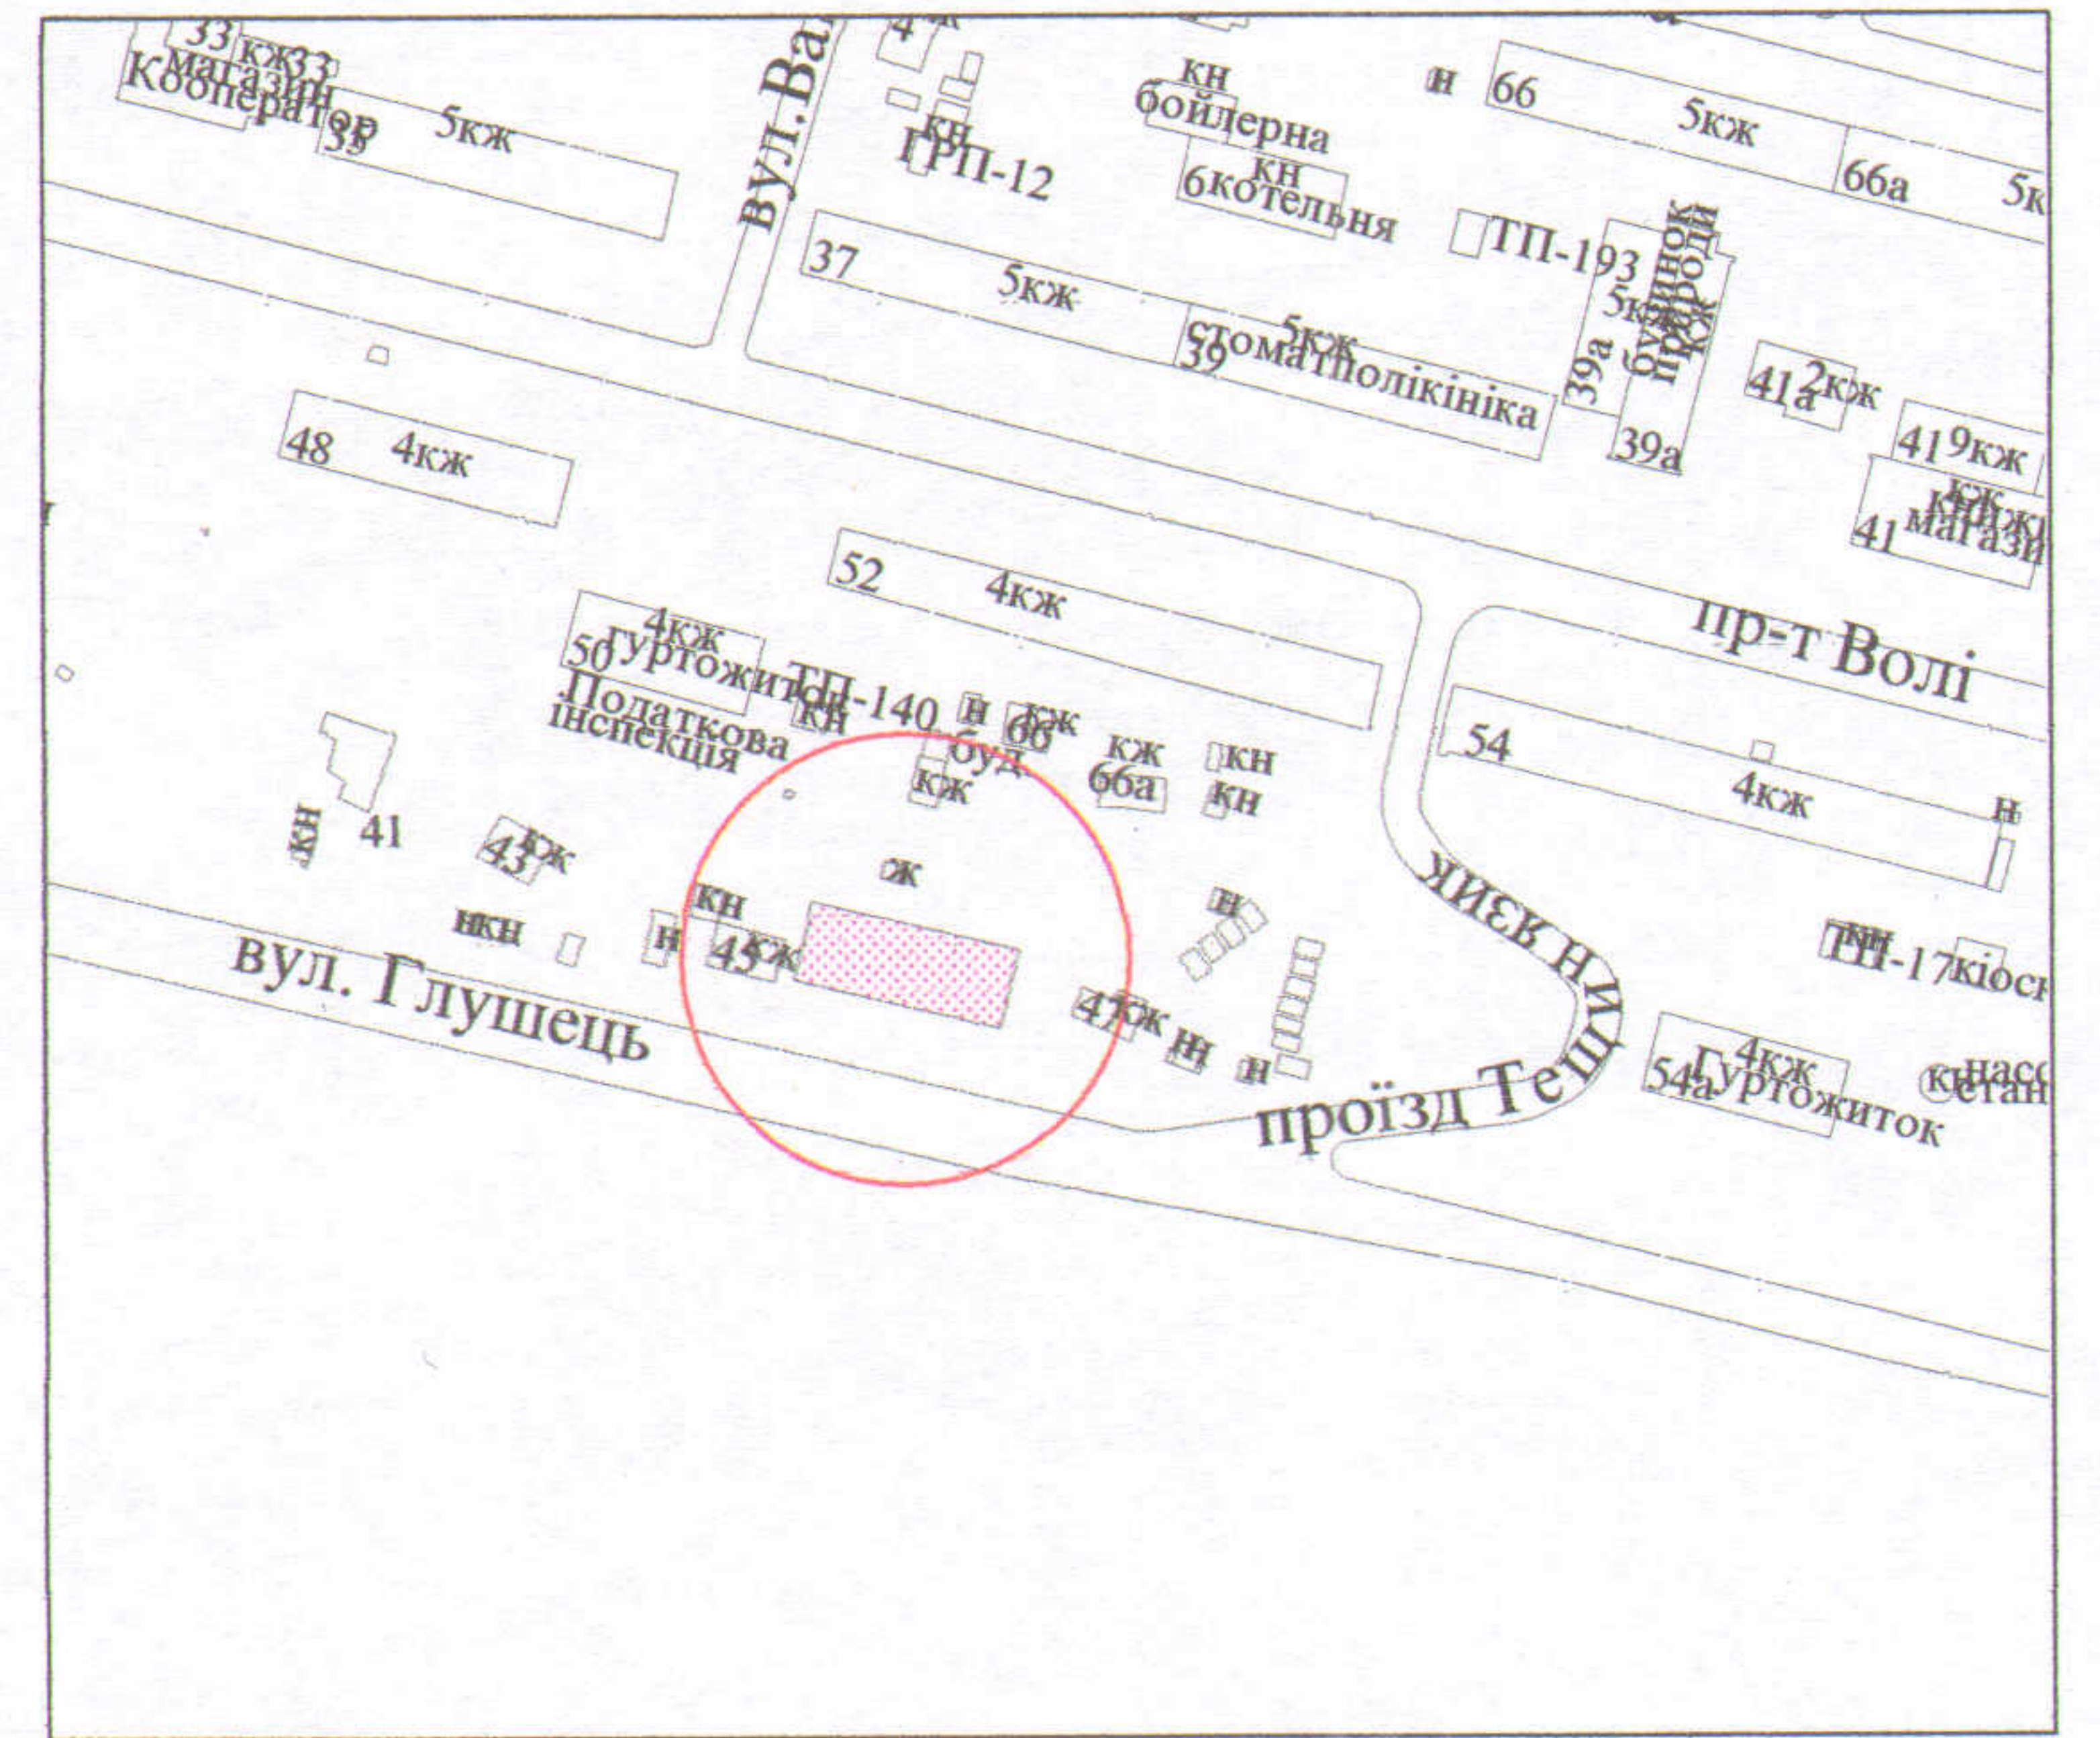

ПЛАН
земельної ділянки

Кадастровий №: 0710100000:11:044:0002

Адреса: м. Луцьк, вул. Глушець, 45-а

Землекористувач: громадянка Савчук Карина Юрївна

Ситуаційна схема

УМОВНІ ПОЗНАЧЕННЯ

0,0604 га - земельна ділянка для будівництва та обслуговування жилого будинку, господарських будівель і споруд (В.02.01 - для будівництва і обслуговування житлового будинку, господарських будівель і споруд (присадибна ділянка))