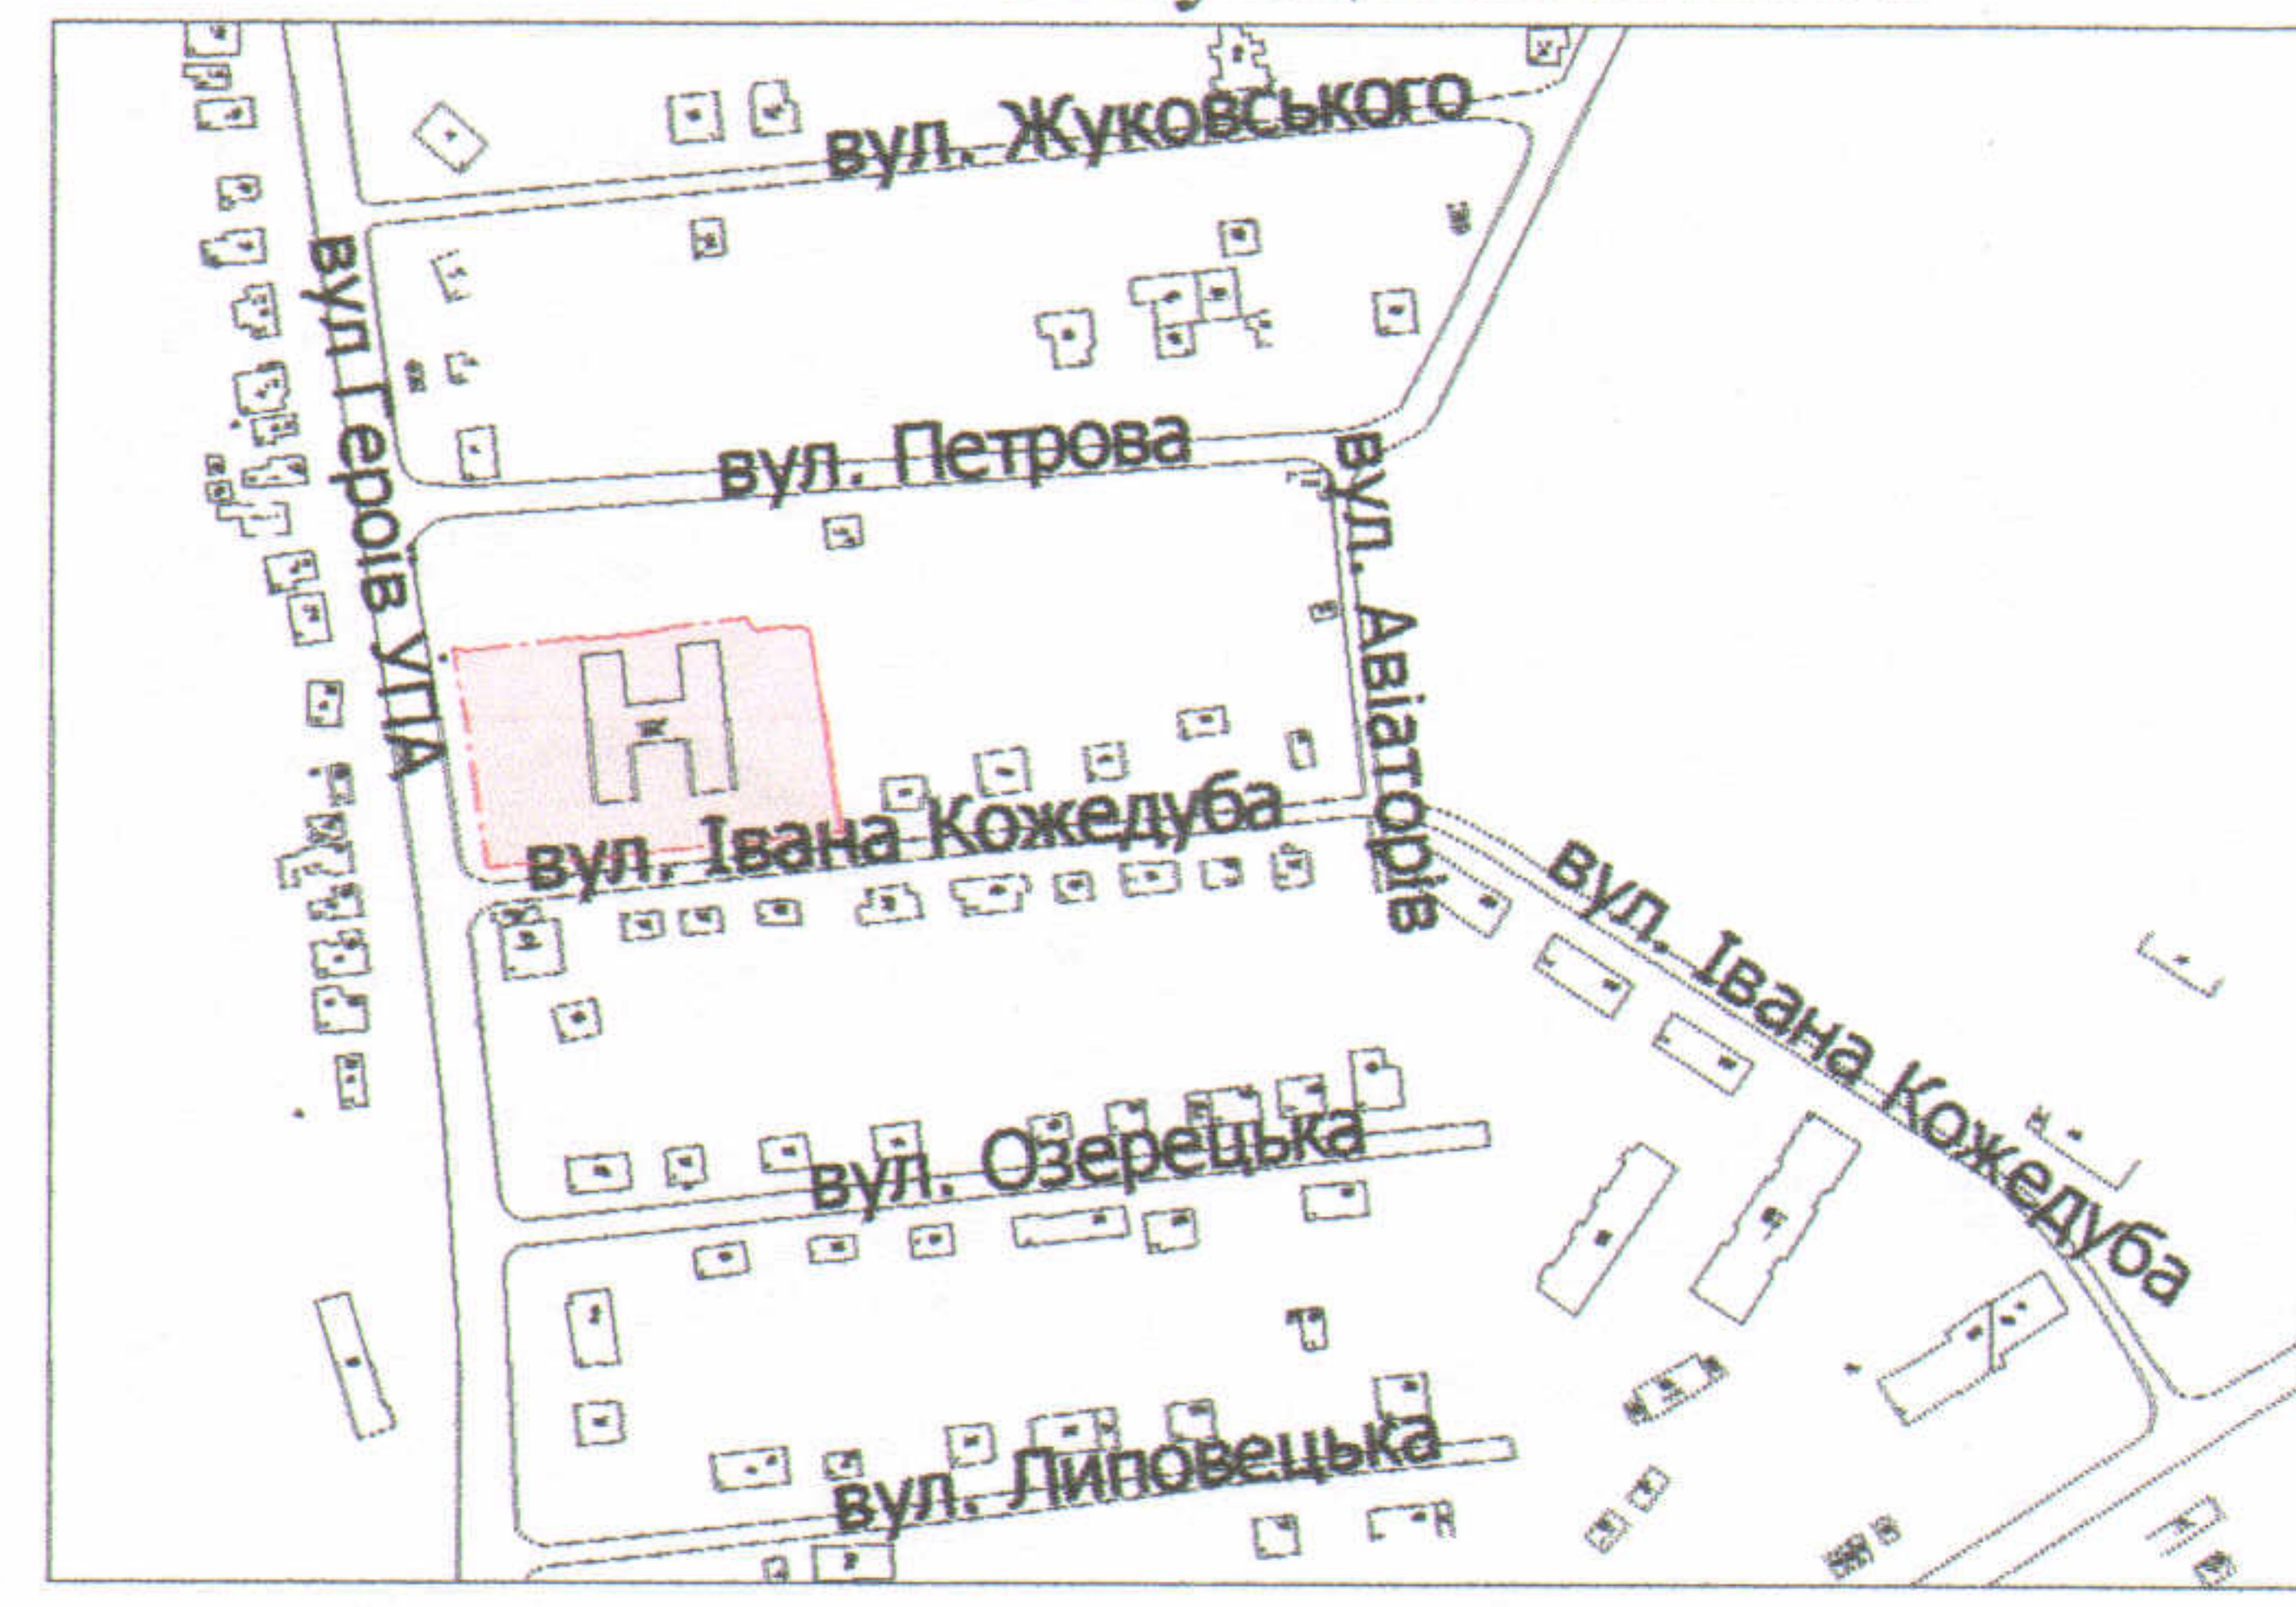

Адреса: м. Луцьк, вул. Івана Кожедуба, 1

Землекористувач:
Комунальний заклад "Дошкільний навчальний заклад № 18"
Луцької міської ради

Ситуаційний план

УМОВНІ ПОЗНАЧЕННЯ

0,53 га — земельна ділянка, що планується до відведення в постійне користування для будівництва та обслуговування будівель закладів освіти В 03.02