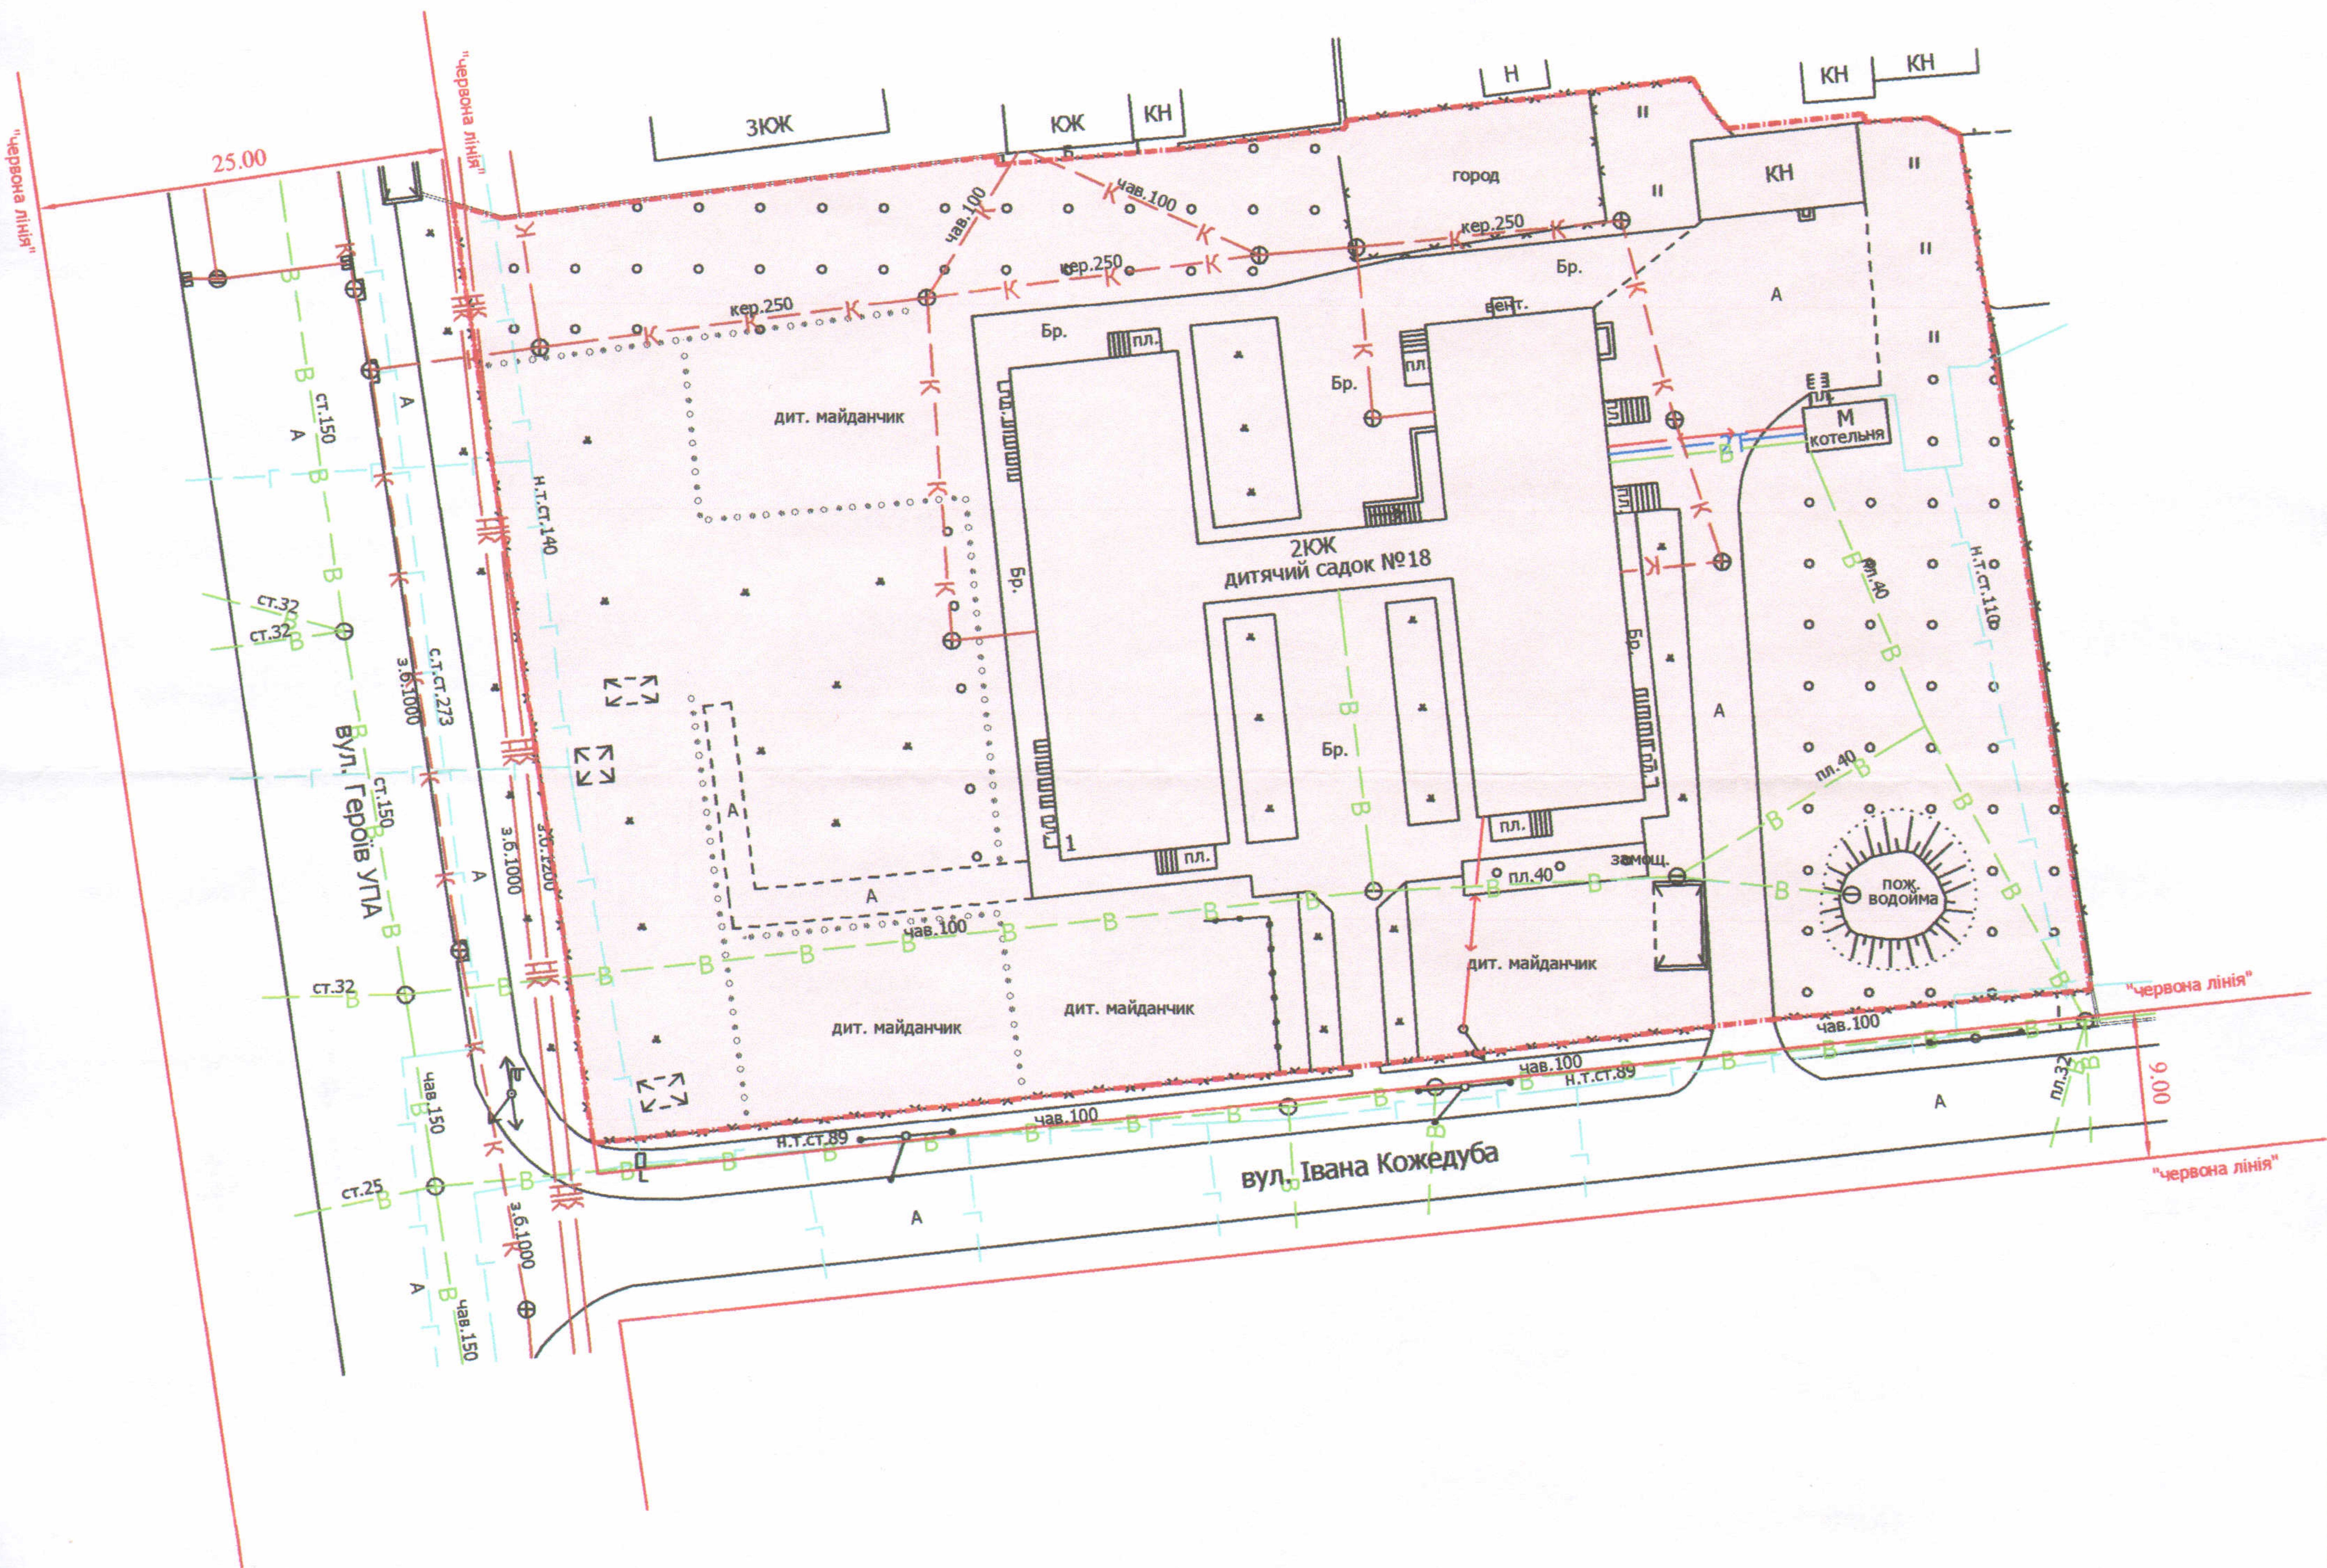

Адреса: м. Луцьк, вул. Івана Кожедуба, 1

Землекористувач:
Комунальний заклад "Дошкільний навчальний заклад № 18"
Луцької міської ради

Ситуаційний план

УМОВНІ ПОЗНАЧЕННЯ

0,53 га — земельна ділянка, що планується до відведення в постійне користування для будівництва та обслуговування будівель закладів освіти В 03.02

СЕКРЕТАР МІСЬКОЇ РАДИ

Григорій ПУСТОВІТ

Директор	Завадський В.М.	Масштаб 1: 500	
Перевірив	Завадський В.М.	Орієнтовна площа ділянки (га)	3
Виконав	Кунц О.Ю.		у власність
		0,53	-