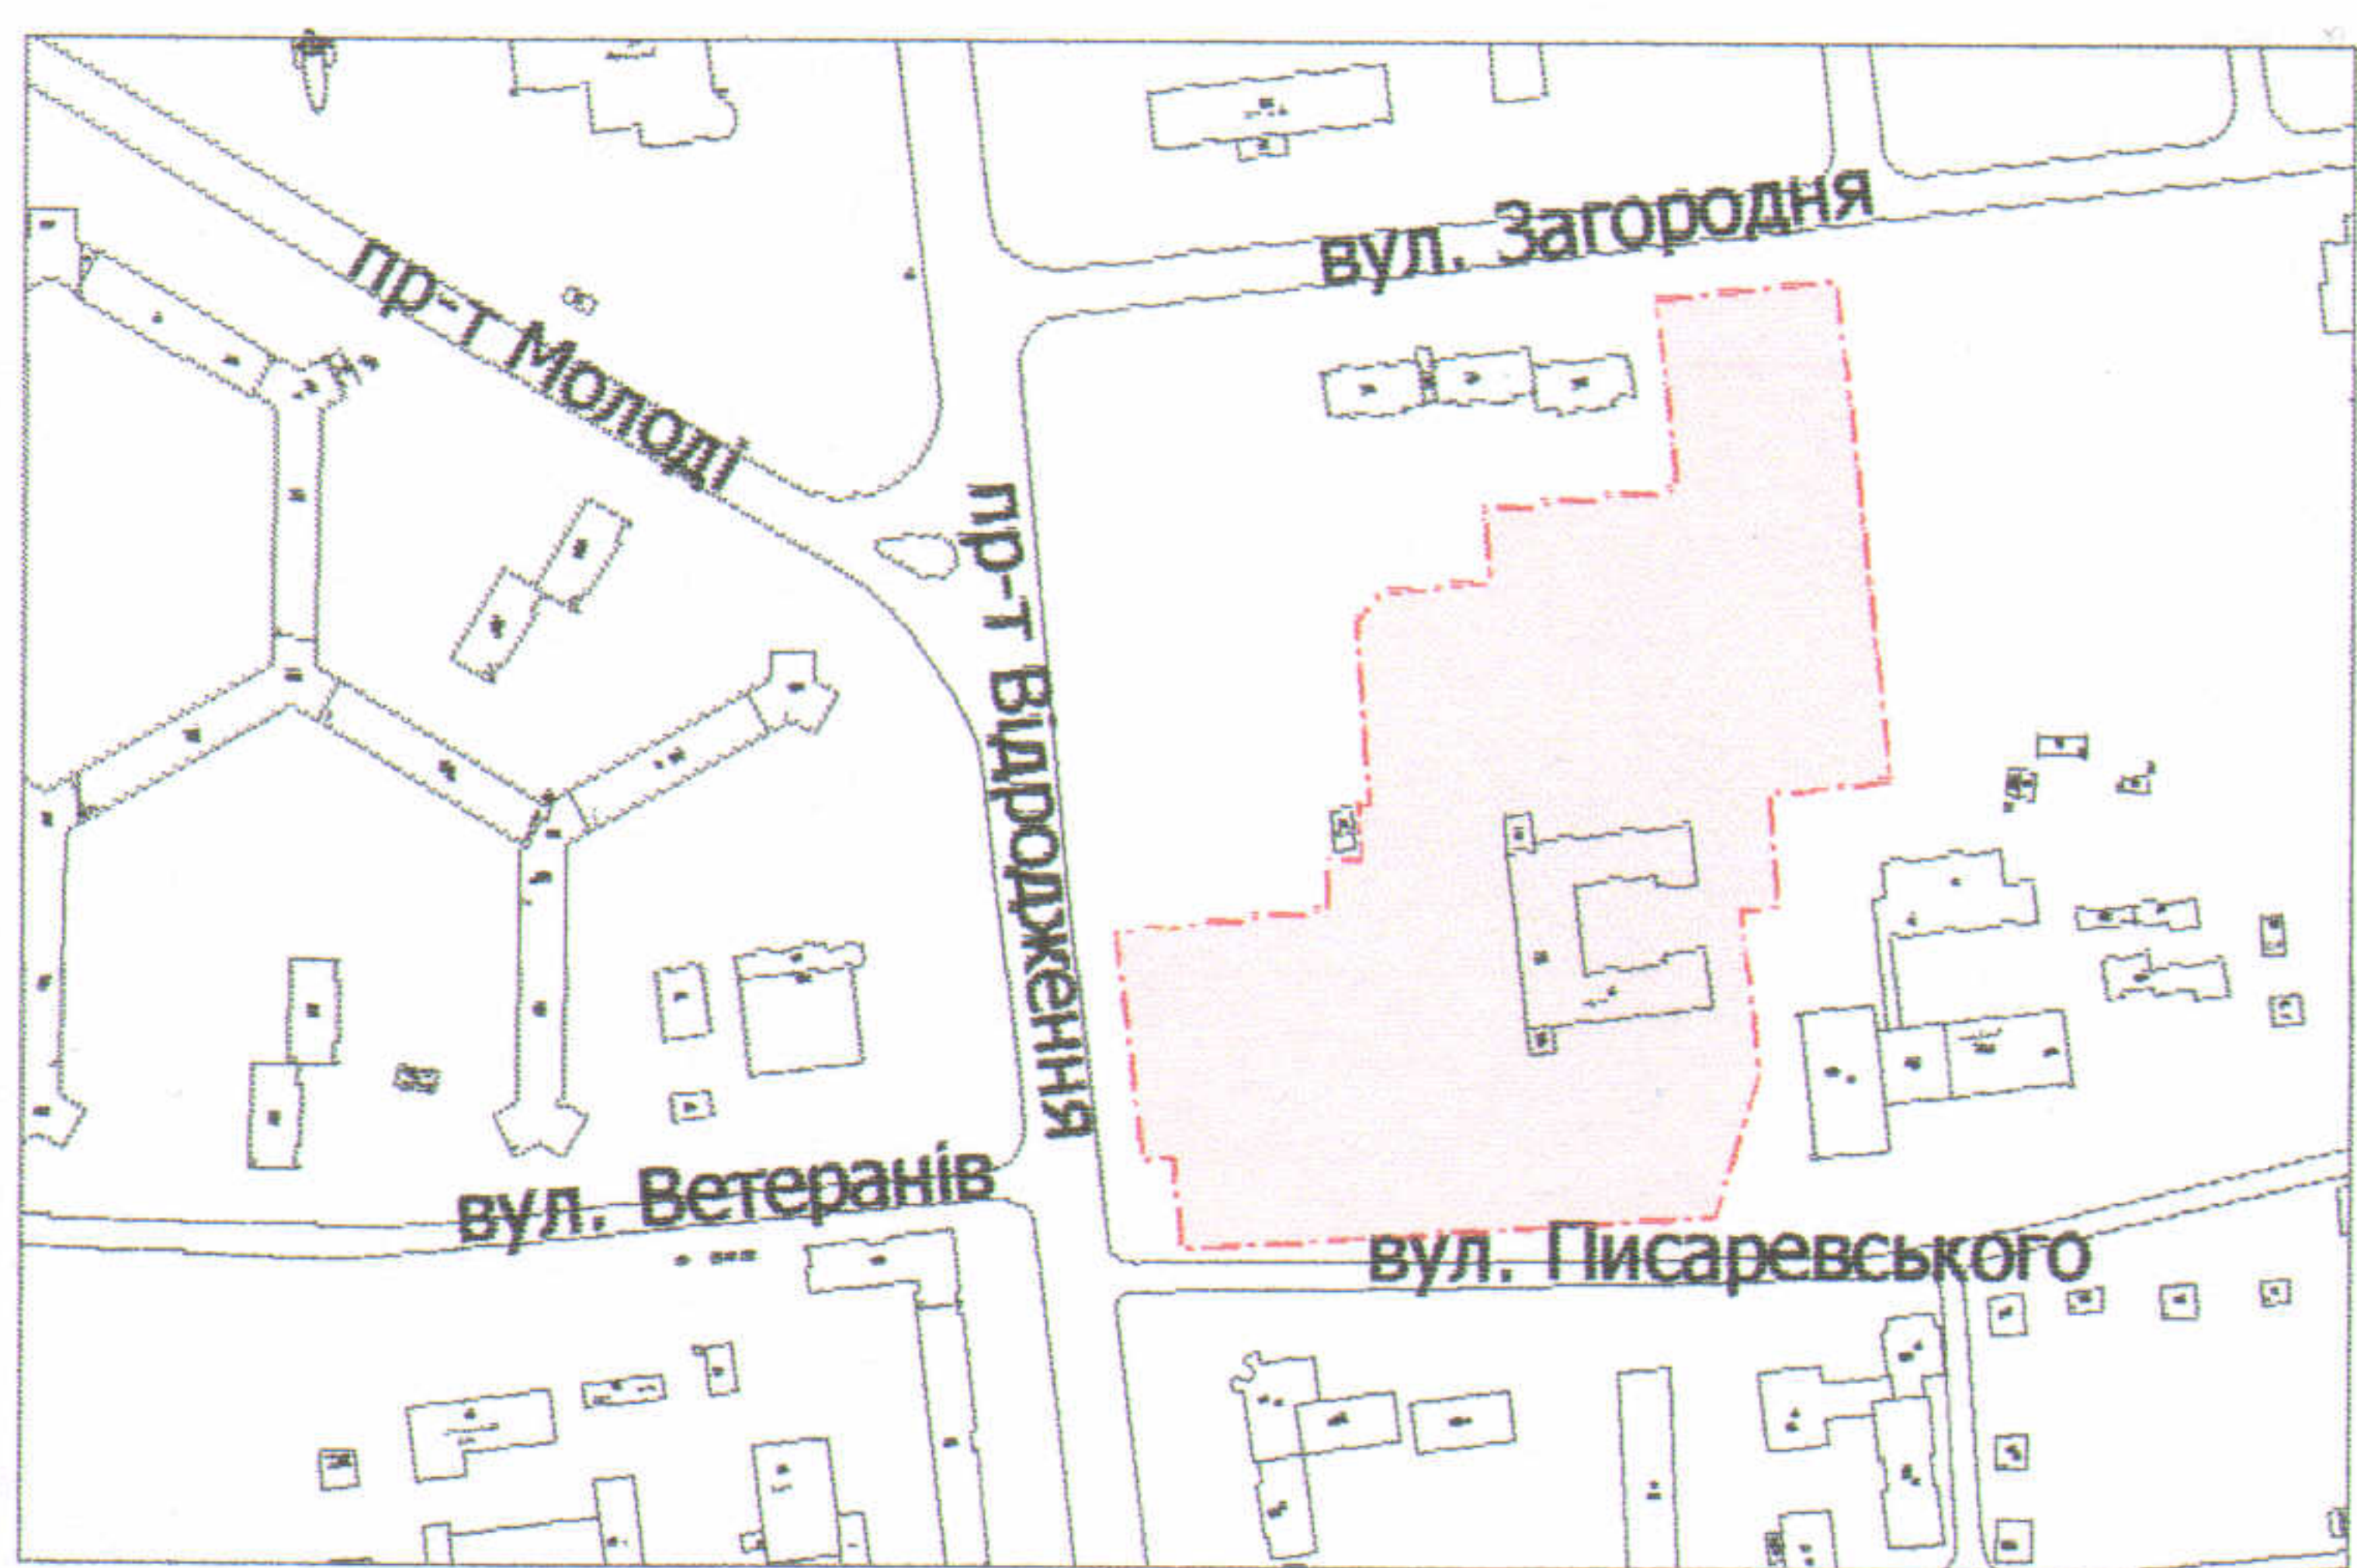

Адреса: м. Луцьк, пр-т Відродження, 32

Землекористувач:

Комунальний заклад "Луцький навчально-виховний комплекс
загальноосвітня школа I-III ступенів № 22 - ліцей
Луцької міської ради"

Ситуаційний план

УМОВНІ ПОЗНАЧЕННЯ

Масштаб 1:1000

| | | |
|-------------------------------|-------------|----------|
| Орієнтовна площа ділянки (га) | 3 них | |
| | у власність | в оренду |
| 2,74 | - | - |

ПП "Луцькземресурс"