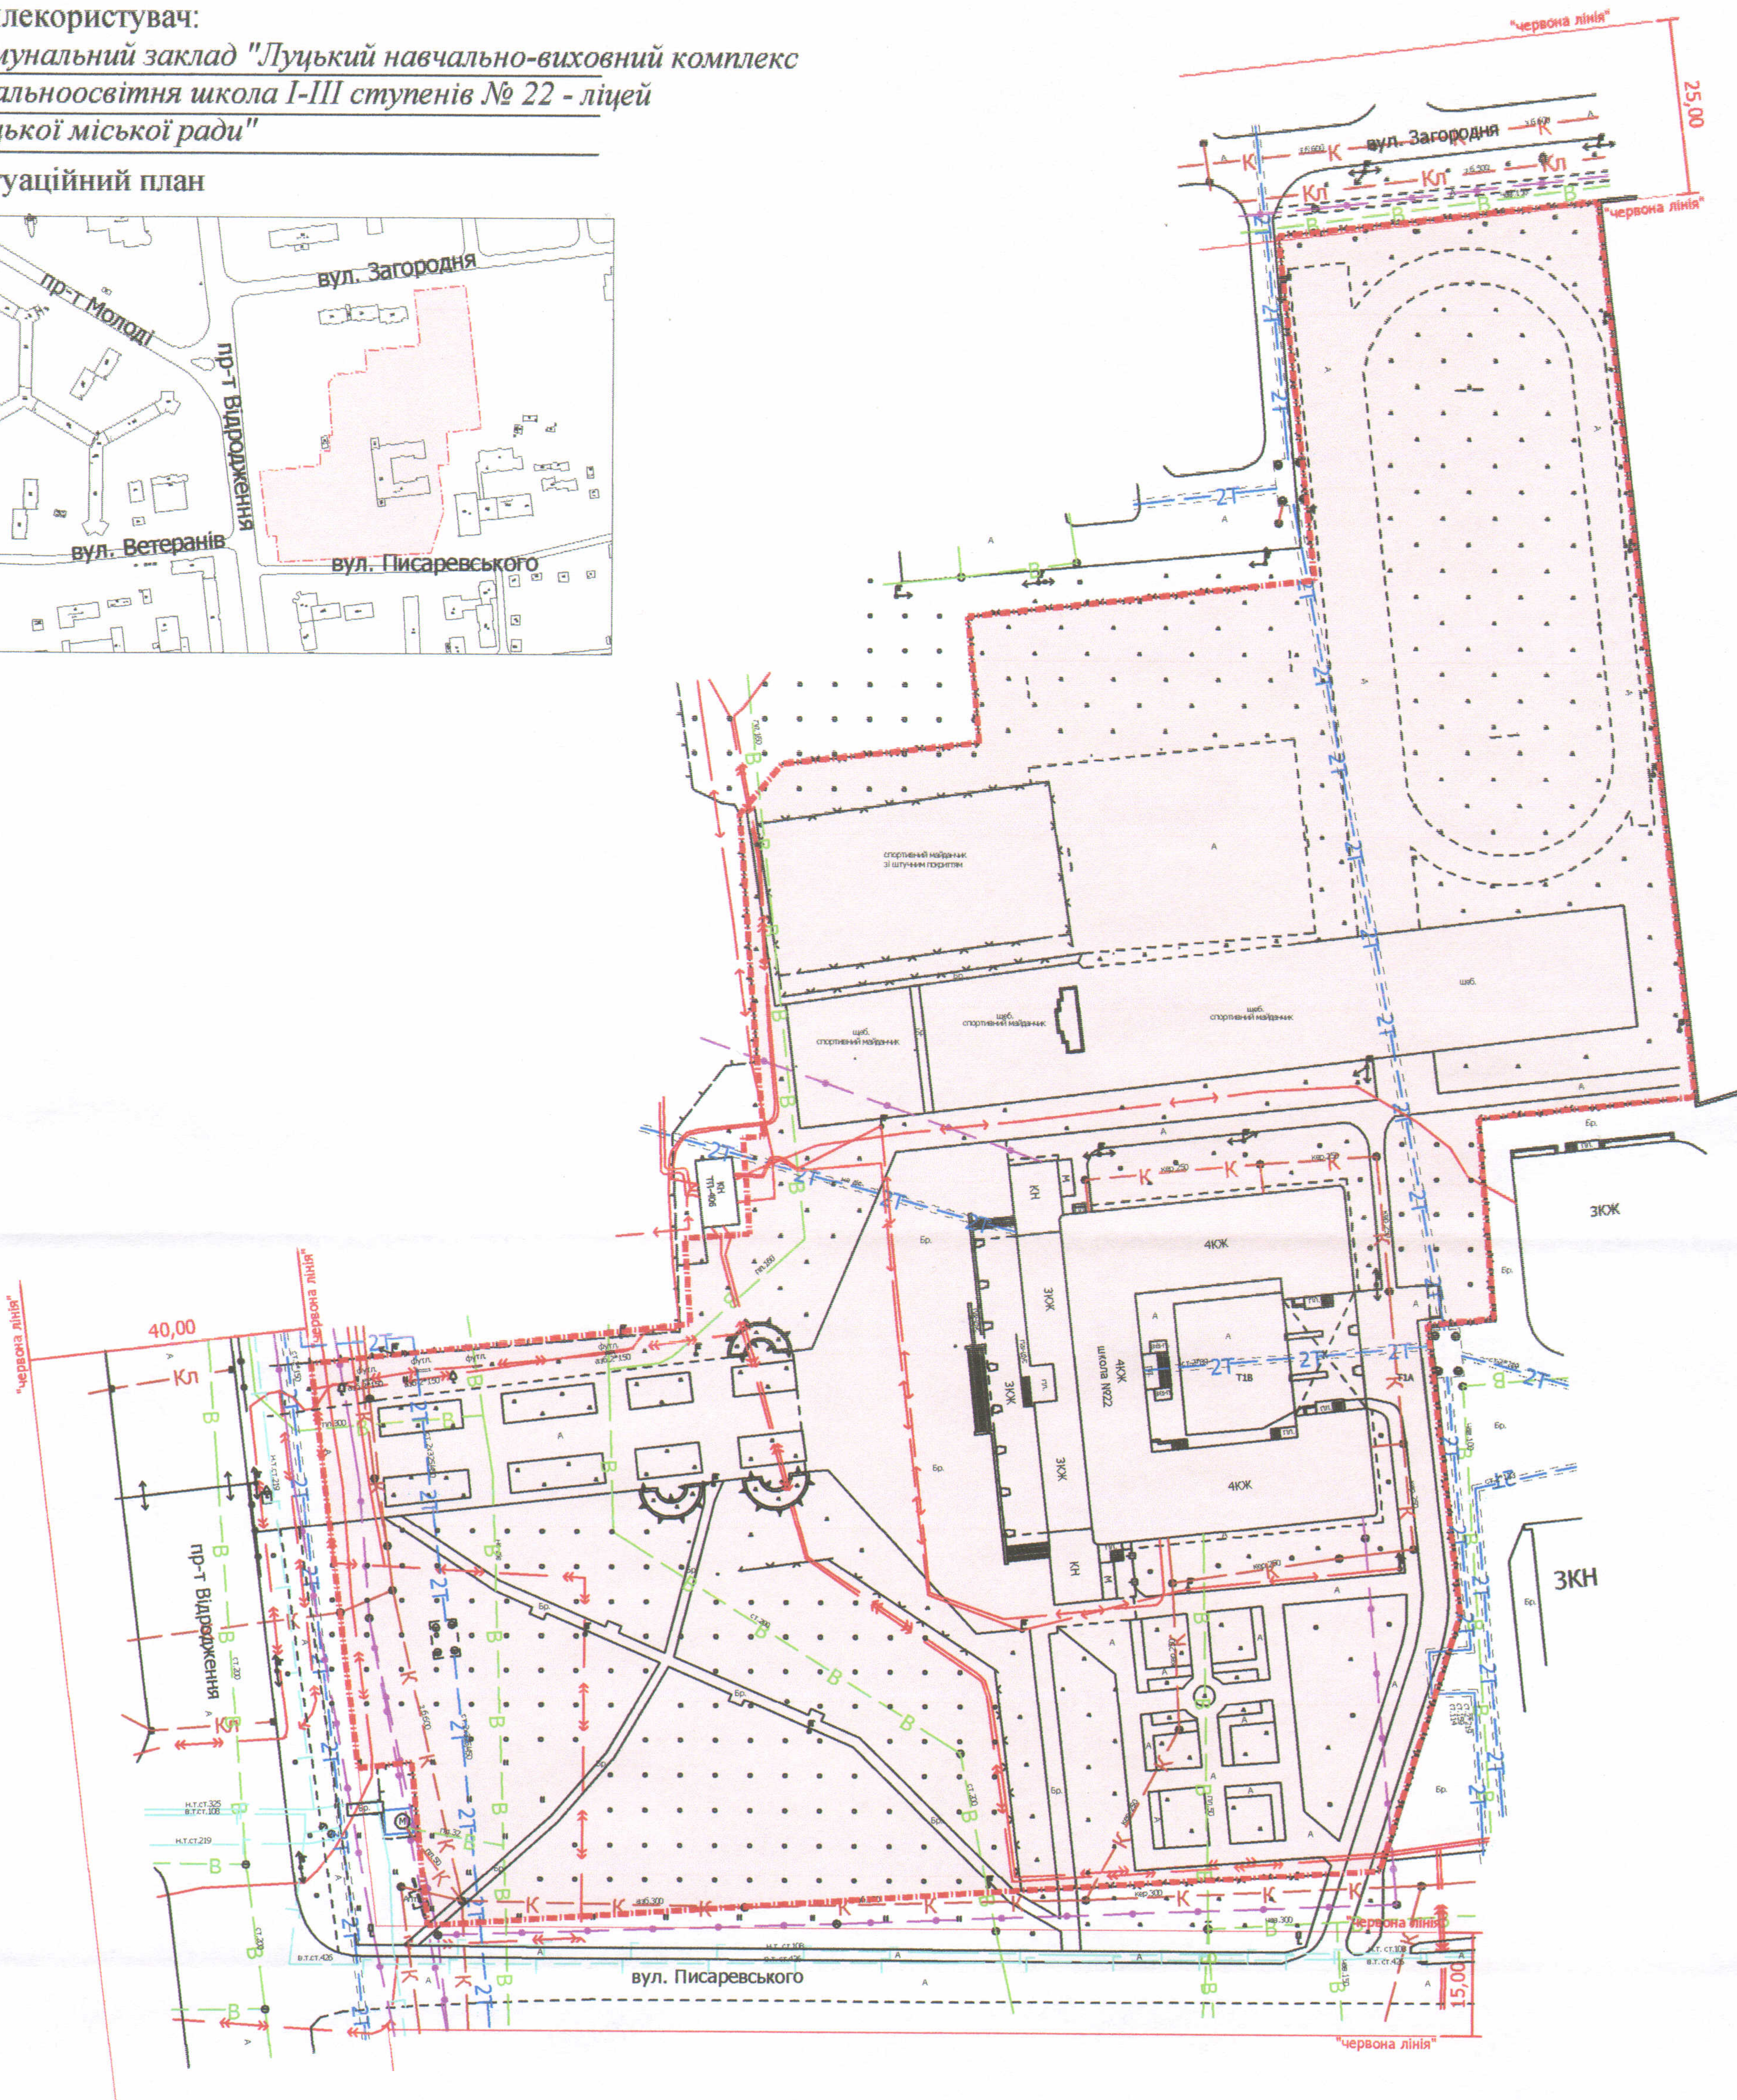

Адреса: м. Луцьк, пр-т Відродження, 32

Землекористувач:

Комунальний заклад "Луцький навчально-виховний комплекс
загальноосвітня школа I-III ступенів № 22 - ліцей
Луцької міської ради"

Ситуаційний план

УМОВНІ ПОЗНАЧЕННЯ

2,74 га — земельна ділянка, що планується до відведення в постійне користування для будівництва та обслуговування будівель закладів освіти В 03.02

СЕКРЕТАР МІСЬКОЇ РАДИ

Григорій ПУСТОВІТ

| | |
|-----------|-----------------|
| Директор | Завадський В.М. |
| Перевірив | Завадський В.М. |
| Виконав | Кунц О.Ю. |

Масштаб 1:1000

| | | |
|-------------------------------|-------------|----------|
| Орієнтовна площа ділянки (га) | 3 них | |
| | у власність | в оренду |
| 2,74 | - | - |

ПП "Луцькземресурс"