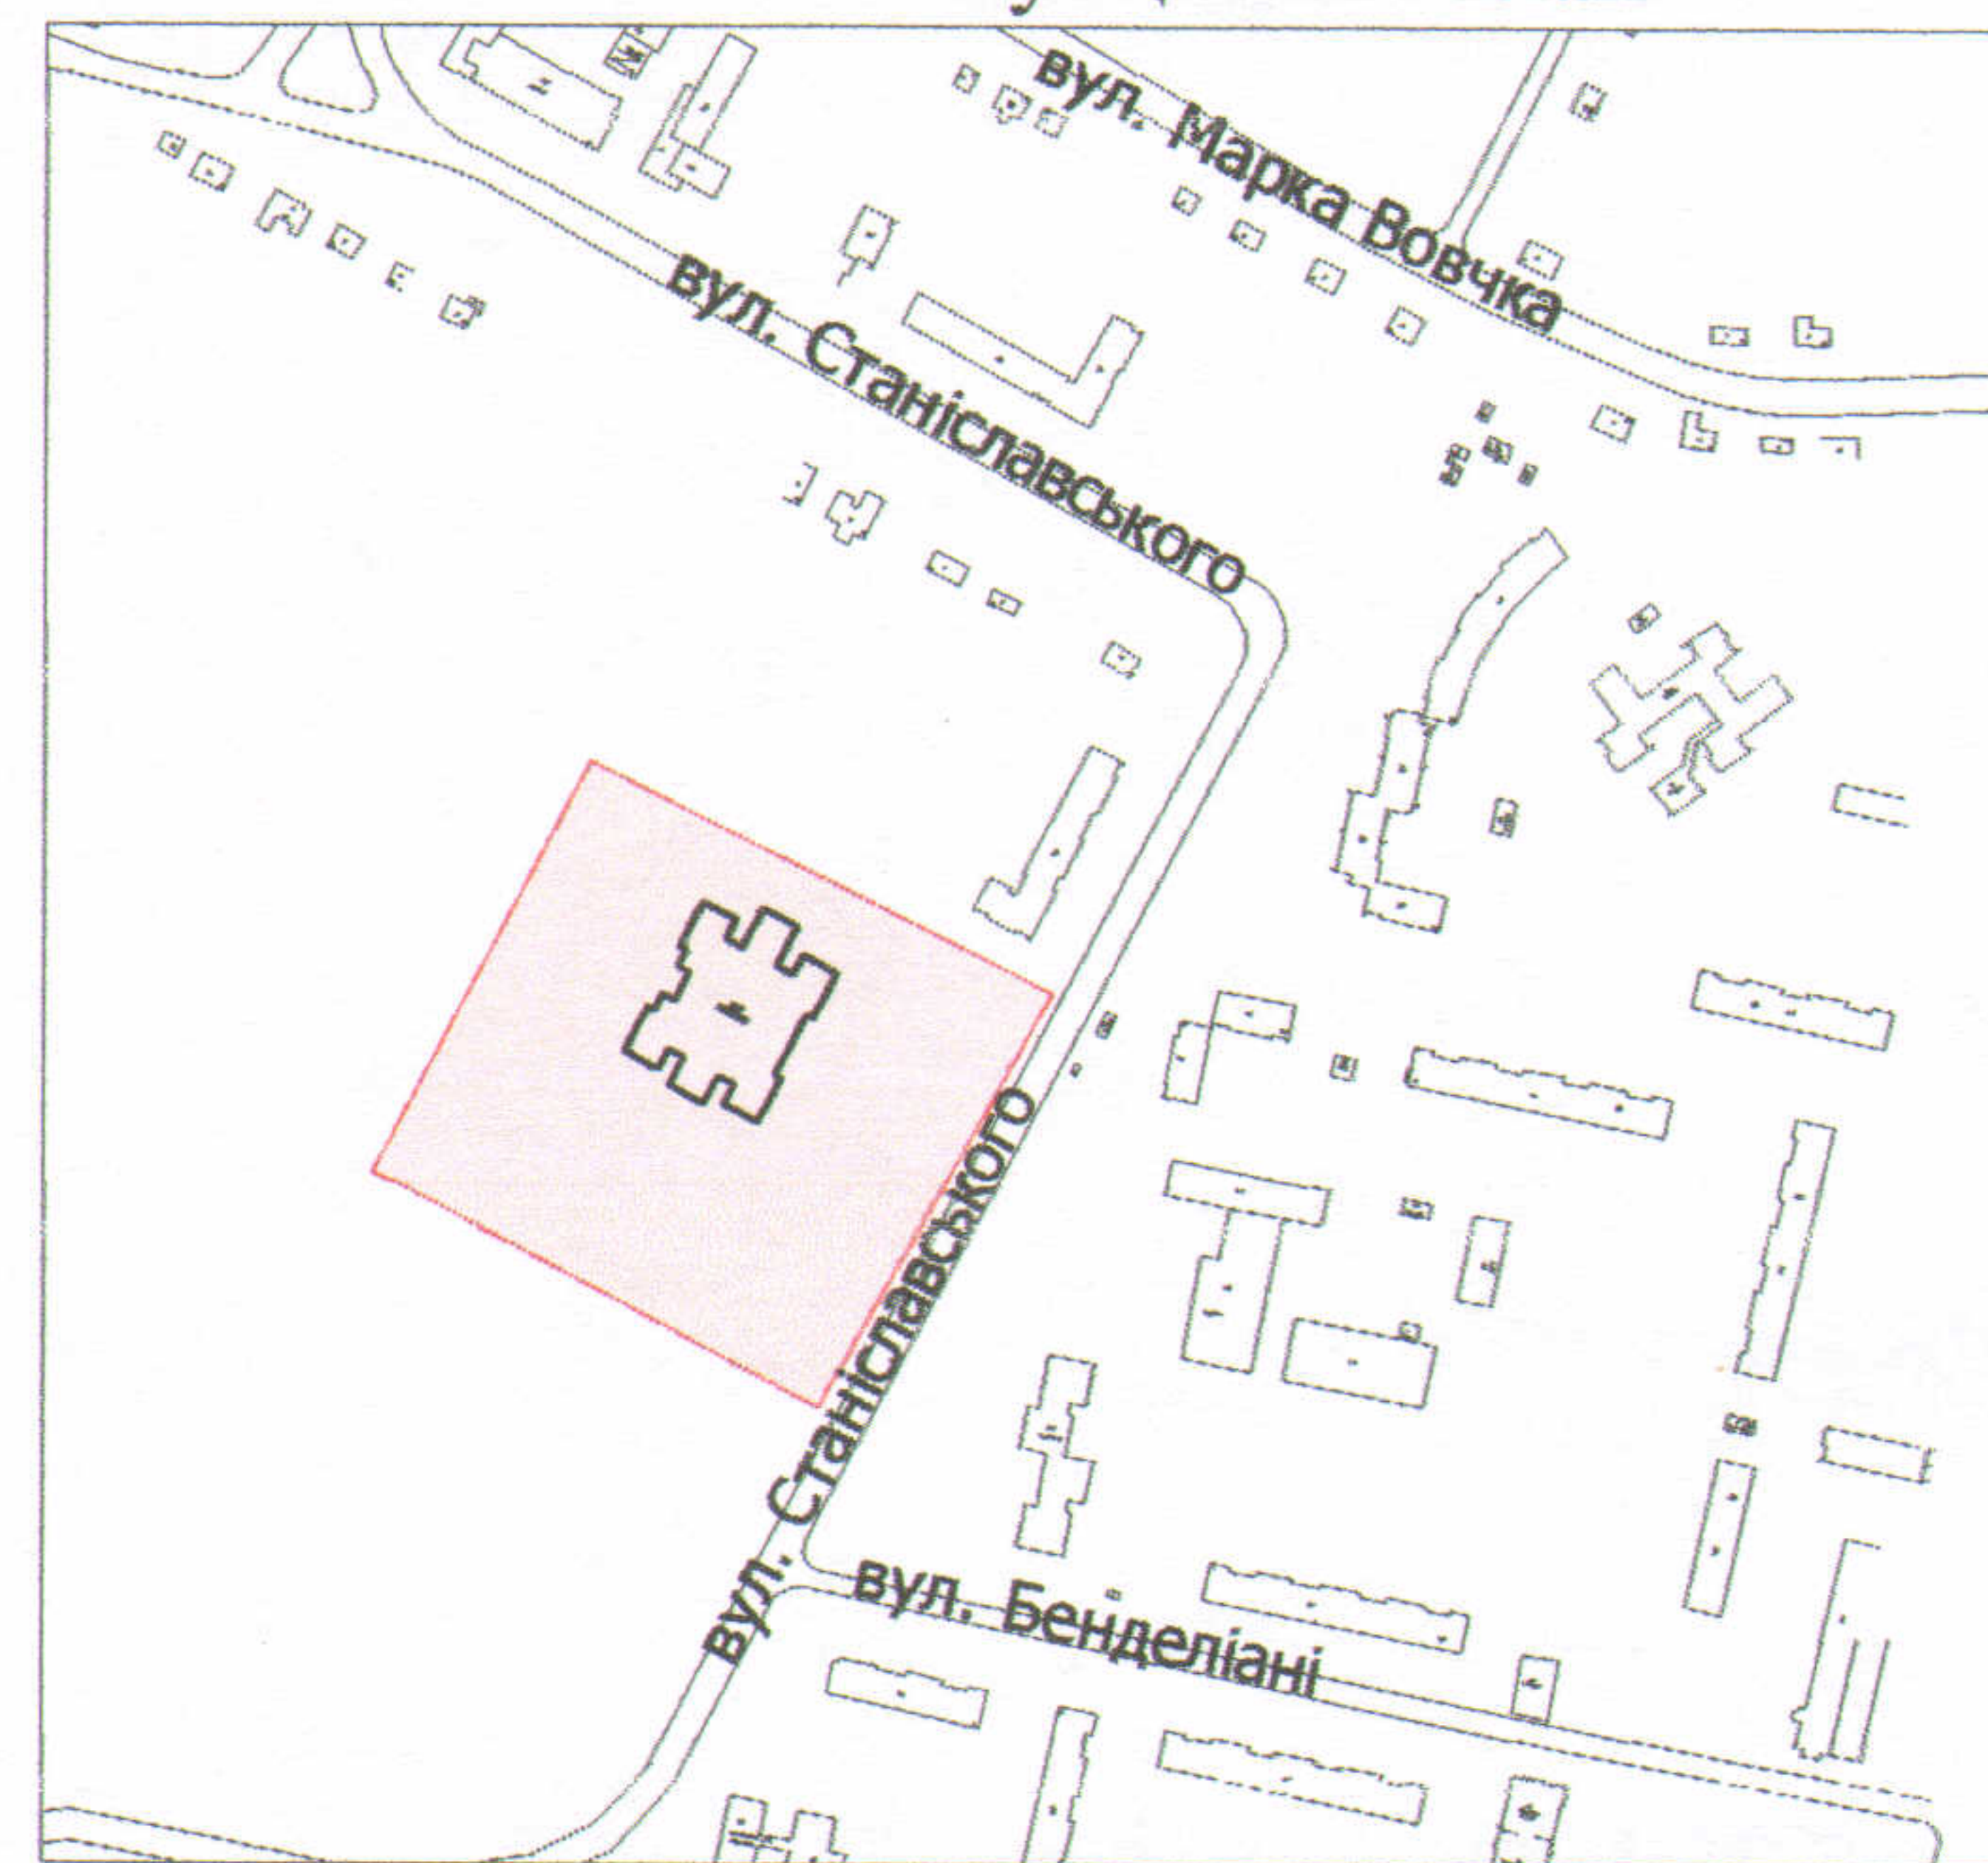

Адреса: м. Луцьк, вул. Станіславського, 52-а

Землекористувач:

Луцький навчально-виховний комплекс "Загальноосвітня школа I-II ступенів № 24 - технологічний ліцей"

Ситуаційний план

УМОВНІ ПОЗНАЧЕННЯ

2,86 га — земельна ділянка, що планується до відведення в постійне користування для будівництва та обслуговування будівель закладів освіти В 03.02

0,0382 га — обмеження, встановлені щодо використання земельної ділянки (сервітут, встановлений щодо земельної ділянки (07.02) - право проїзду на транспортному засобі по наявному шляху)

СЕКРЕТАР МІСЬКОЇ РАДИ

Григорій ПУСТОВІТ

Директор	Завадський В.М.	Орієнтовна площа ділянки (га)	Масштаб 1: 1000	
Перевірив	Завадський В.М.		3 них	
Виконав	Кунц О.Ю.		у власність	в оренду
ІПП "Луцькземресурс"		2,86	-	-