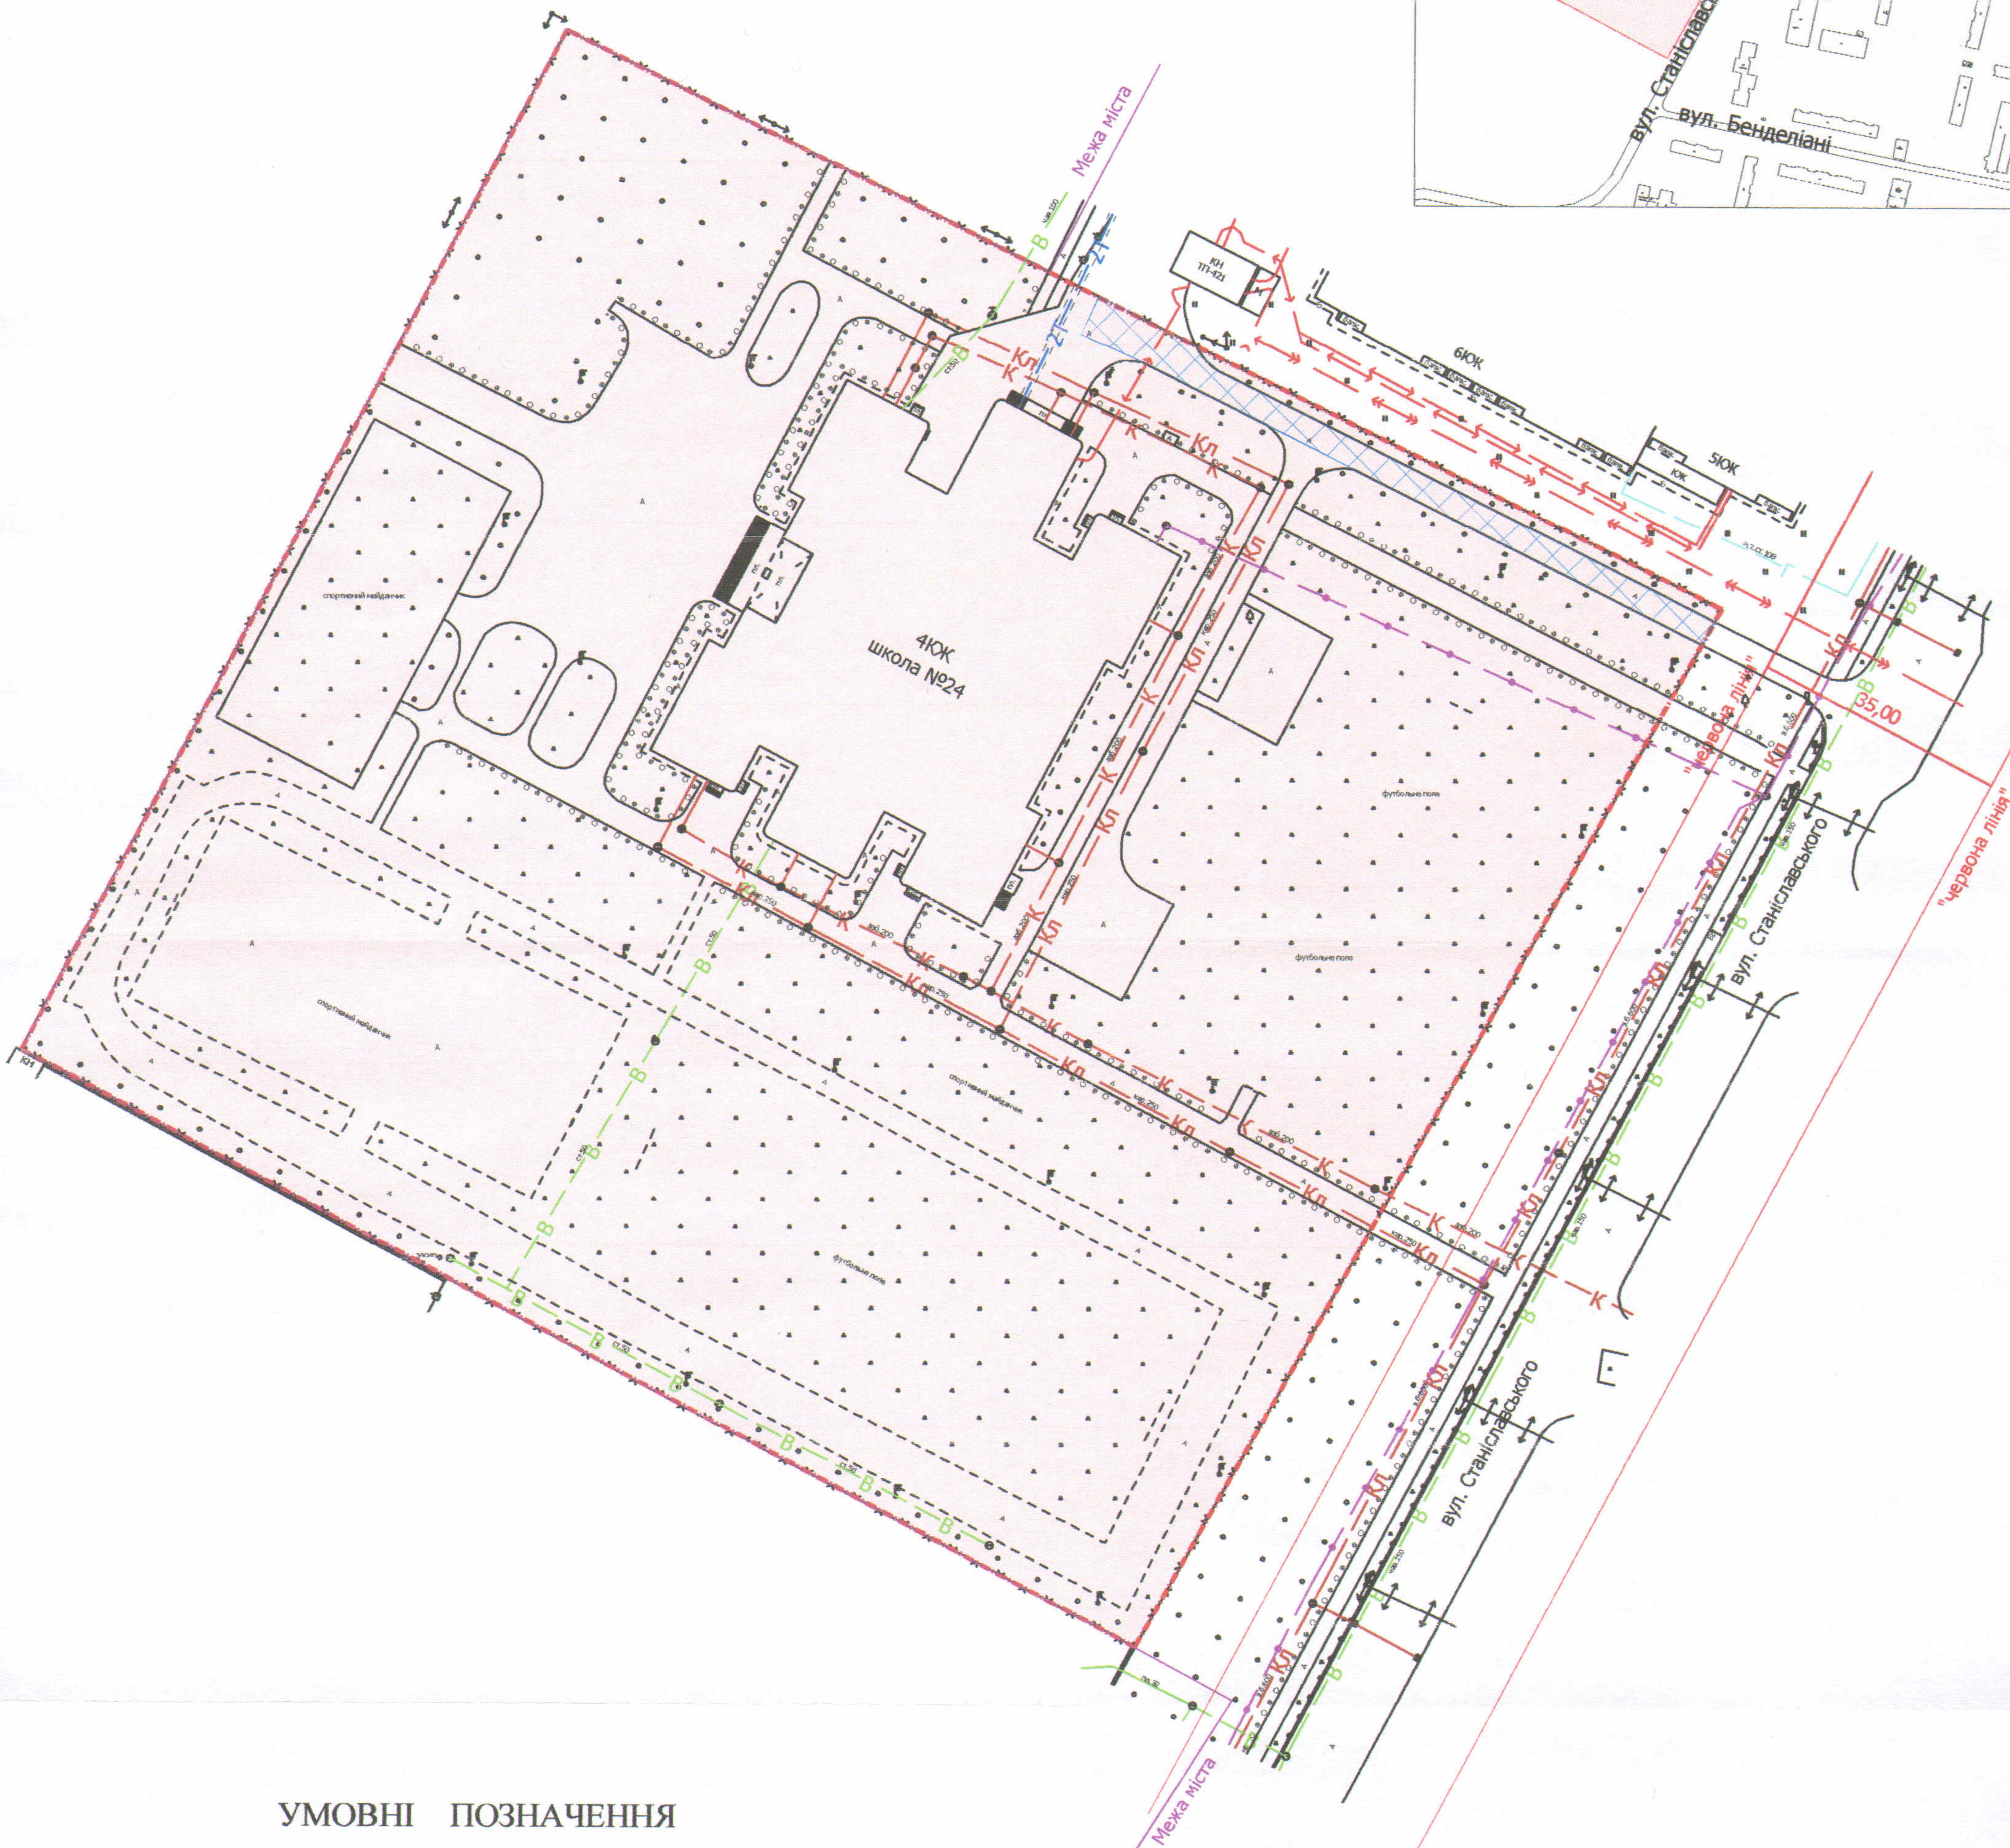

Адреса: м. Луцьк, вул. Станіславського, 52-а

Землекористувач:

Луцький навчально-виховний комплекс "Загальноосвітня школа I-II ступенів № 24 - технологічний ліцей"

Ситуаційний план

УМОВНІ ПОЗНАЧЕННЯ

2,86 га — земельна ділянка, що планується до відведення в постійне користування для будівництва та обслуговування будівель закладів освіти В 03.02

0,0382 га — обмеження, встановлені щодо використання земельної ділянки (сервітут, встановлений щодо земельної ділянки (07.02) - право проїзду на транспортному засобі по наявному шляху)

СЕКРЕТАР МІСЬКОЇ РАДИ

Григорій ПУСТОВІТ

Директор	Завадський В.М.	Орієнтовна площа ділянки (га)	Масштаб 1: 1000	
Перевірив	Завадський В.М.		3 них	
Виконав	Кунц О.Ю.		у власність	в оренду
ІПП "Луцькземресурс"		2,86	-	-