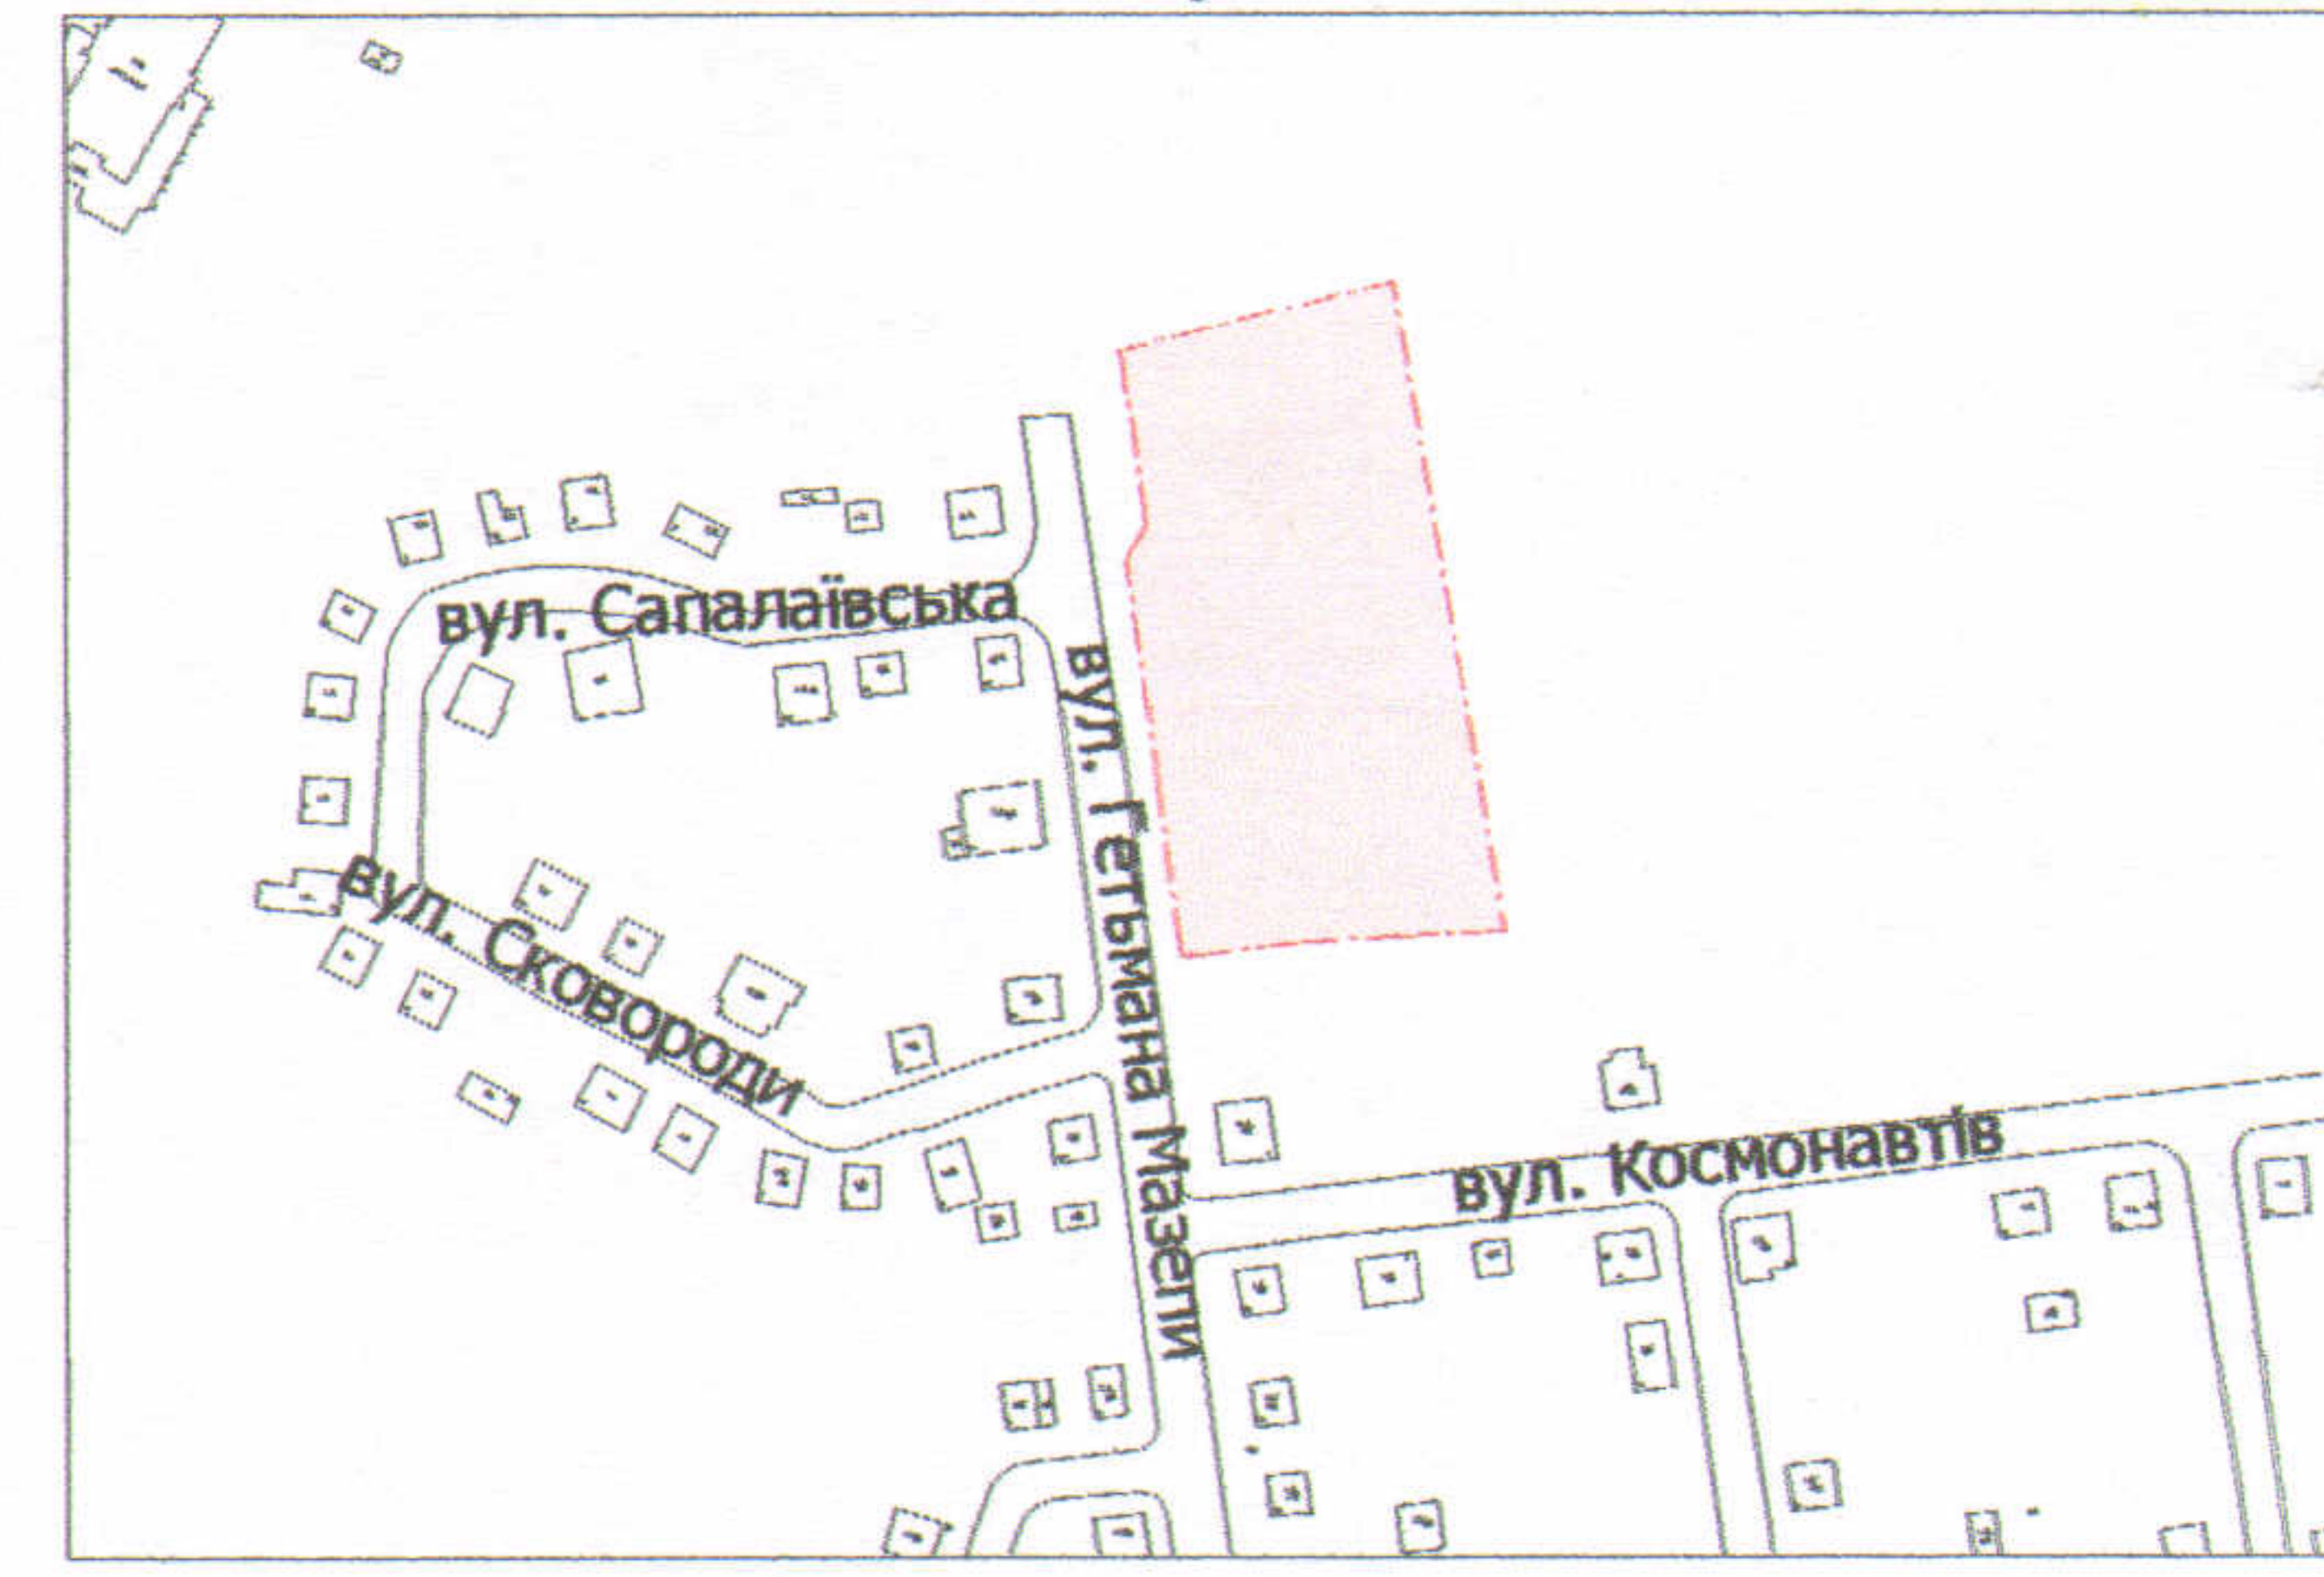

Адреса: м. Луцьк, вул. Гетьмана Мазети, 38

Землекористувач:  
Свято-Дмитрівська Релігійна громада Української  
Автокефальної Православної Церкви

Ситуаційний план

УМОВНІ ПОЗНАЧЕННЯ

**0,73 га**

— земельна ділянка, що планується до відведення в постійне користування для будівництва та обслуговування будівель громадських та релігійних організацій В 03.04