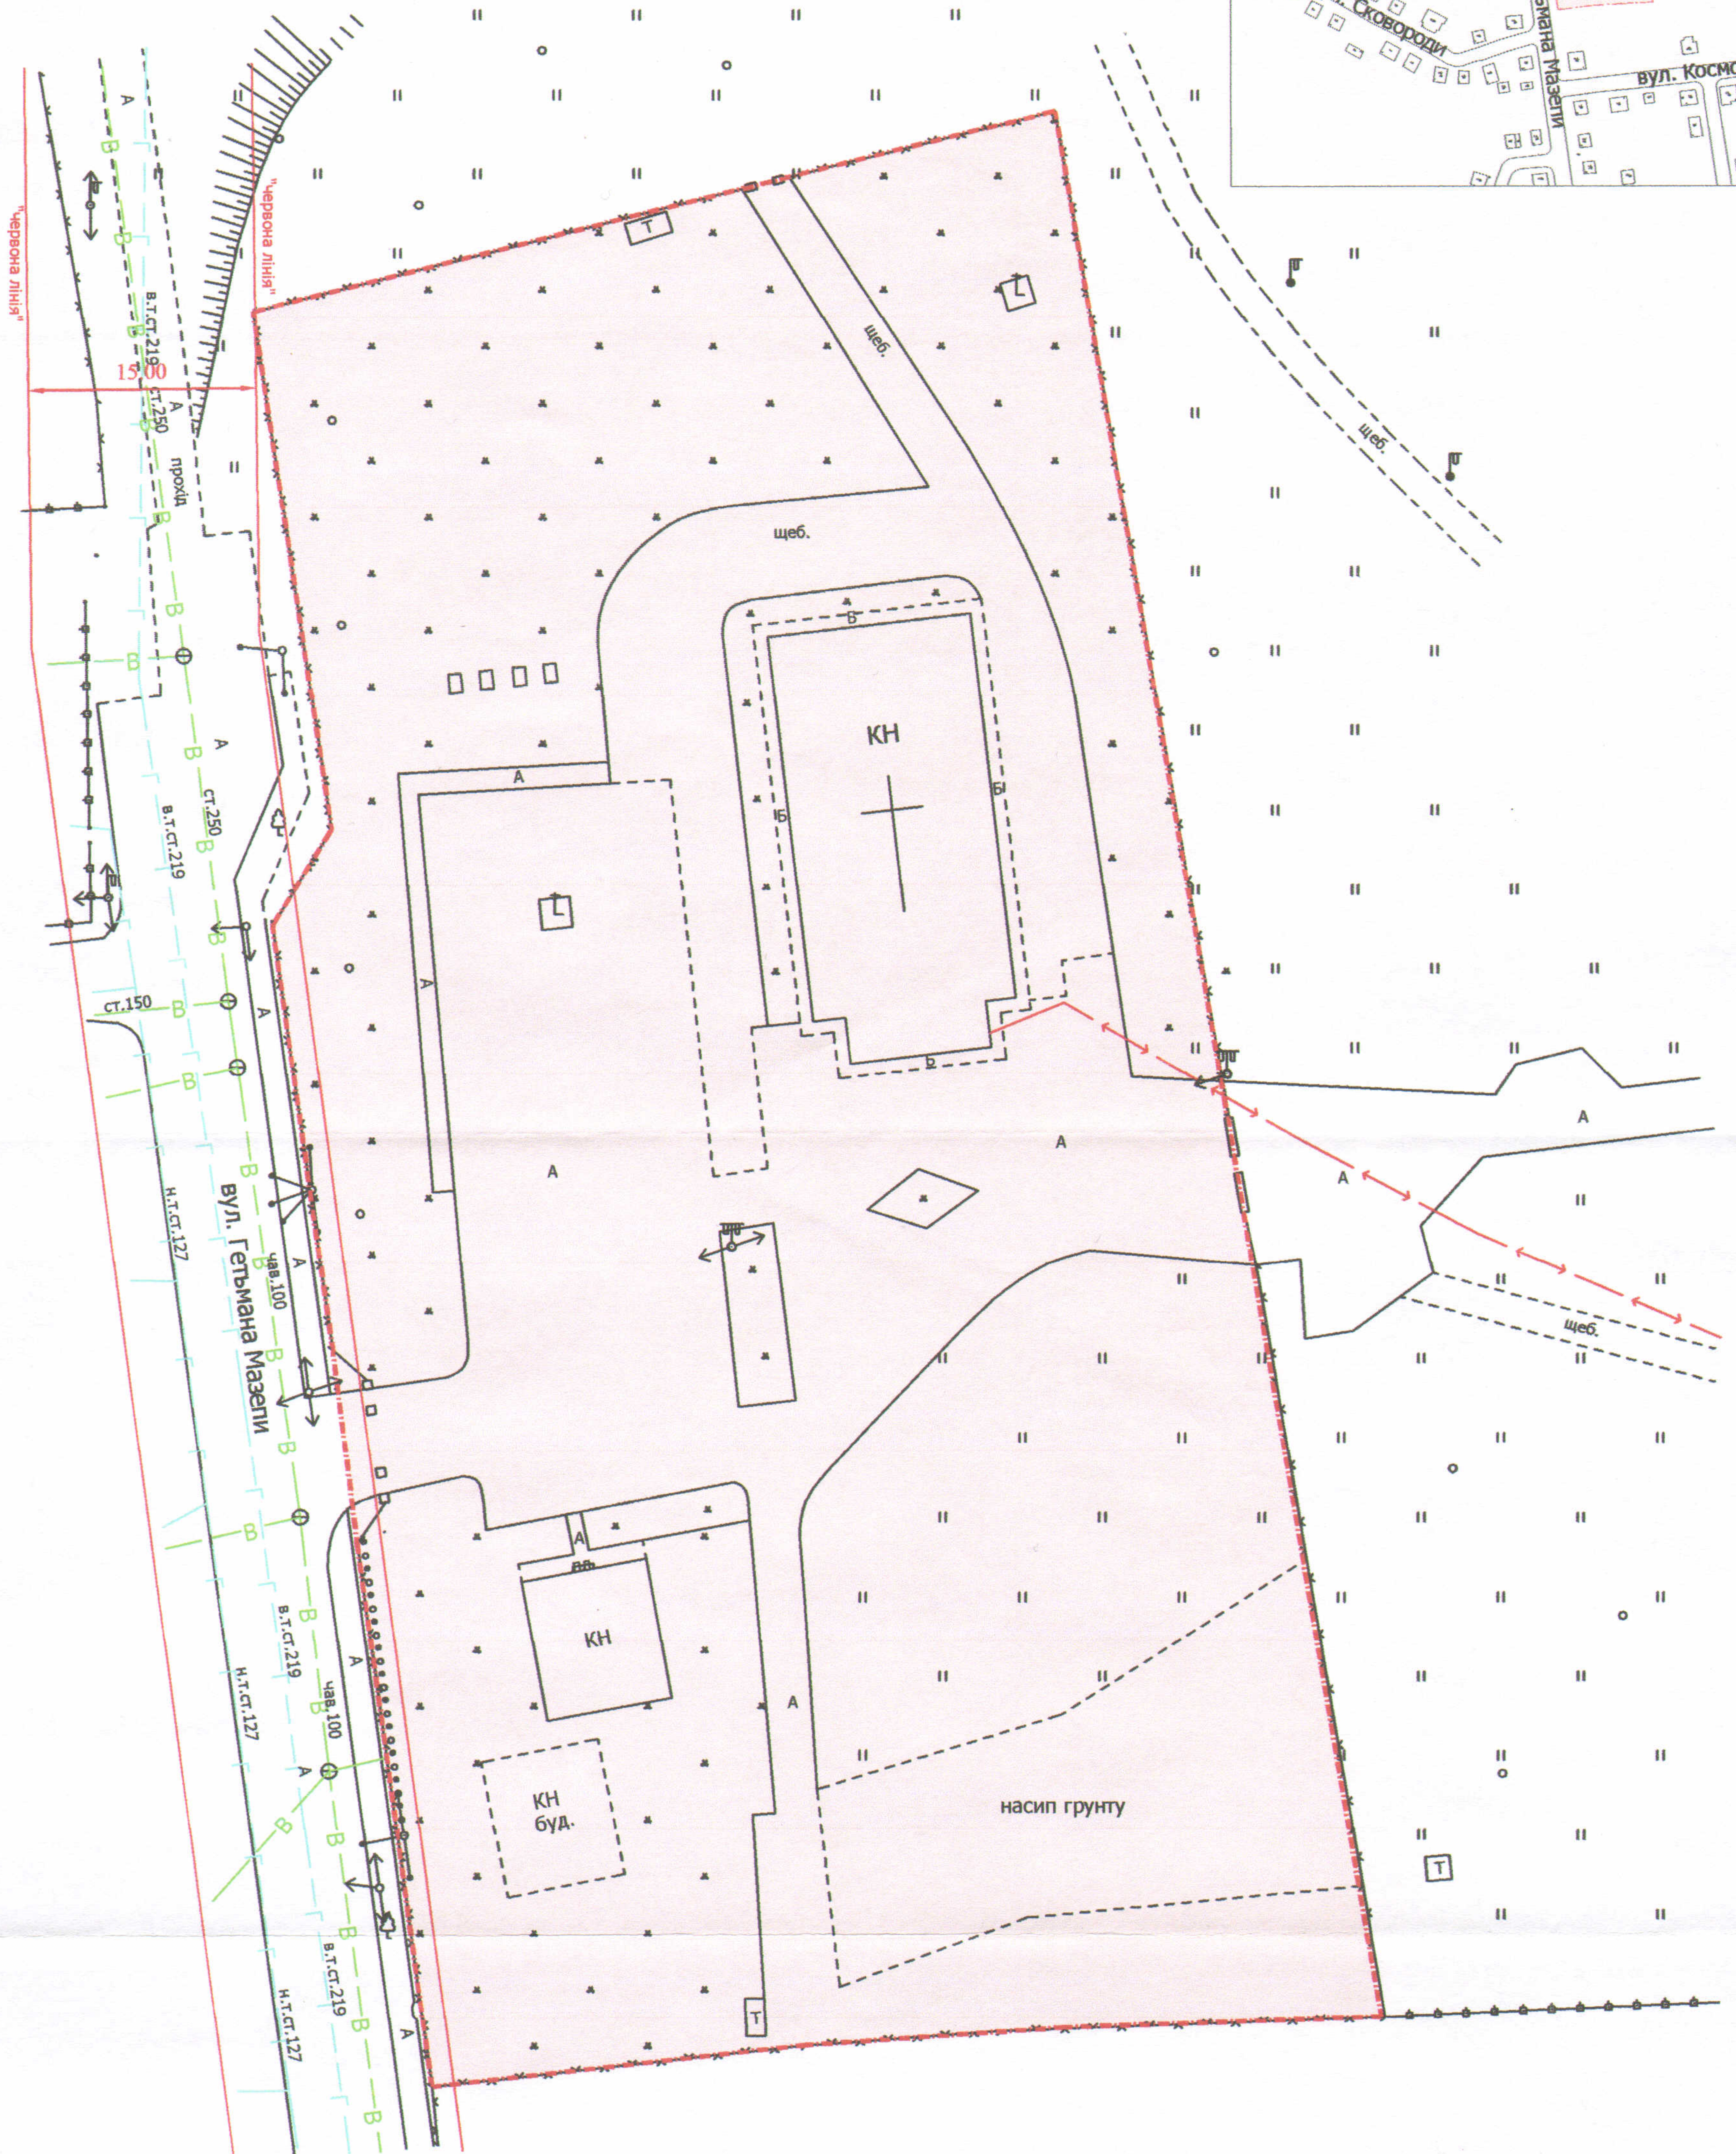

Адреса: м. Луцьк, вул. Гетьмана Мазети, 38

Землекористувач:  
Свято-Дмитрівська Релігійна громада Української  
Автокефальної Православної Церкви

Ситуаційний план

УМОВНІ ПОЗНАЧЕННЯ

**0,73 га**

— земельна ділянка, що планується до відведення в постійне користування для будівництва та обслуговування будівель громадських та релігійних організацій В 03.04

СЕКРЕТАР МІСЬКОЇ РАДИ

Григорій ПУСТОВІТ

Директор	Завадський В.М.
Перевірив	Завадський В.М.
Виконав	Кушч О.Ю.

ПІІ "Луцькземресурс"

Масштаб 1: 500

Орієнтовна площа ділянки (га)	З них	
	у власність	в оренду
0,73	-	-