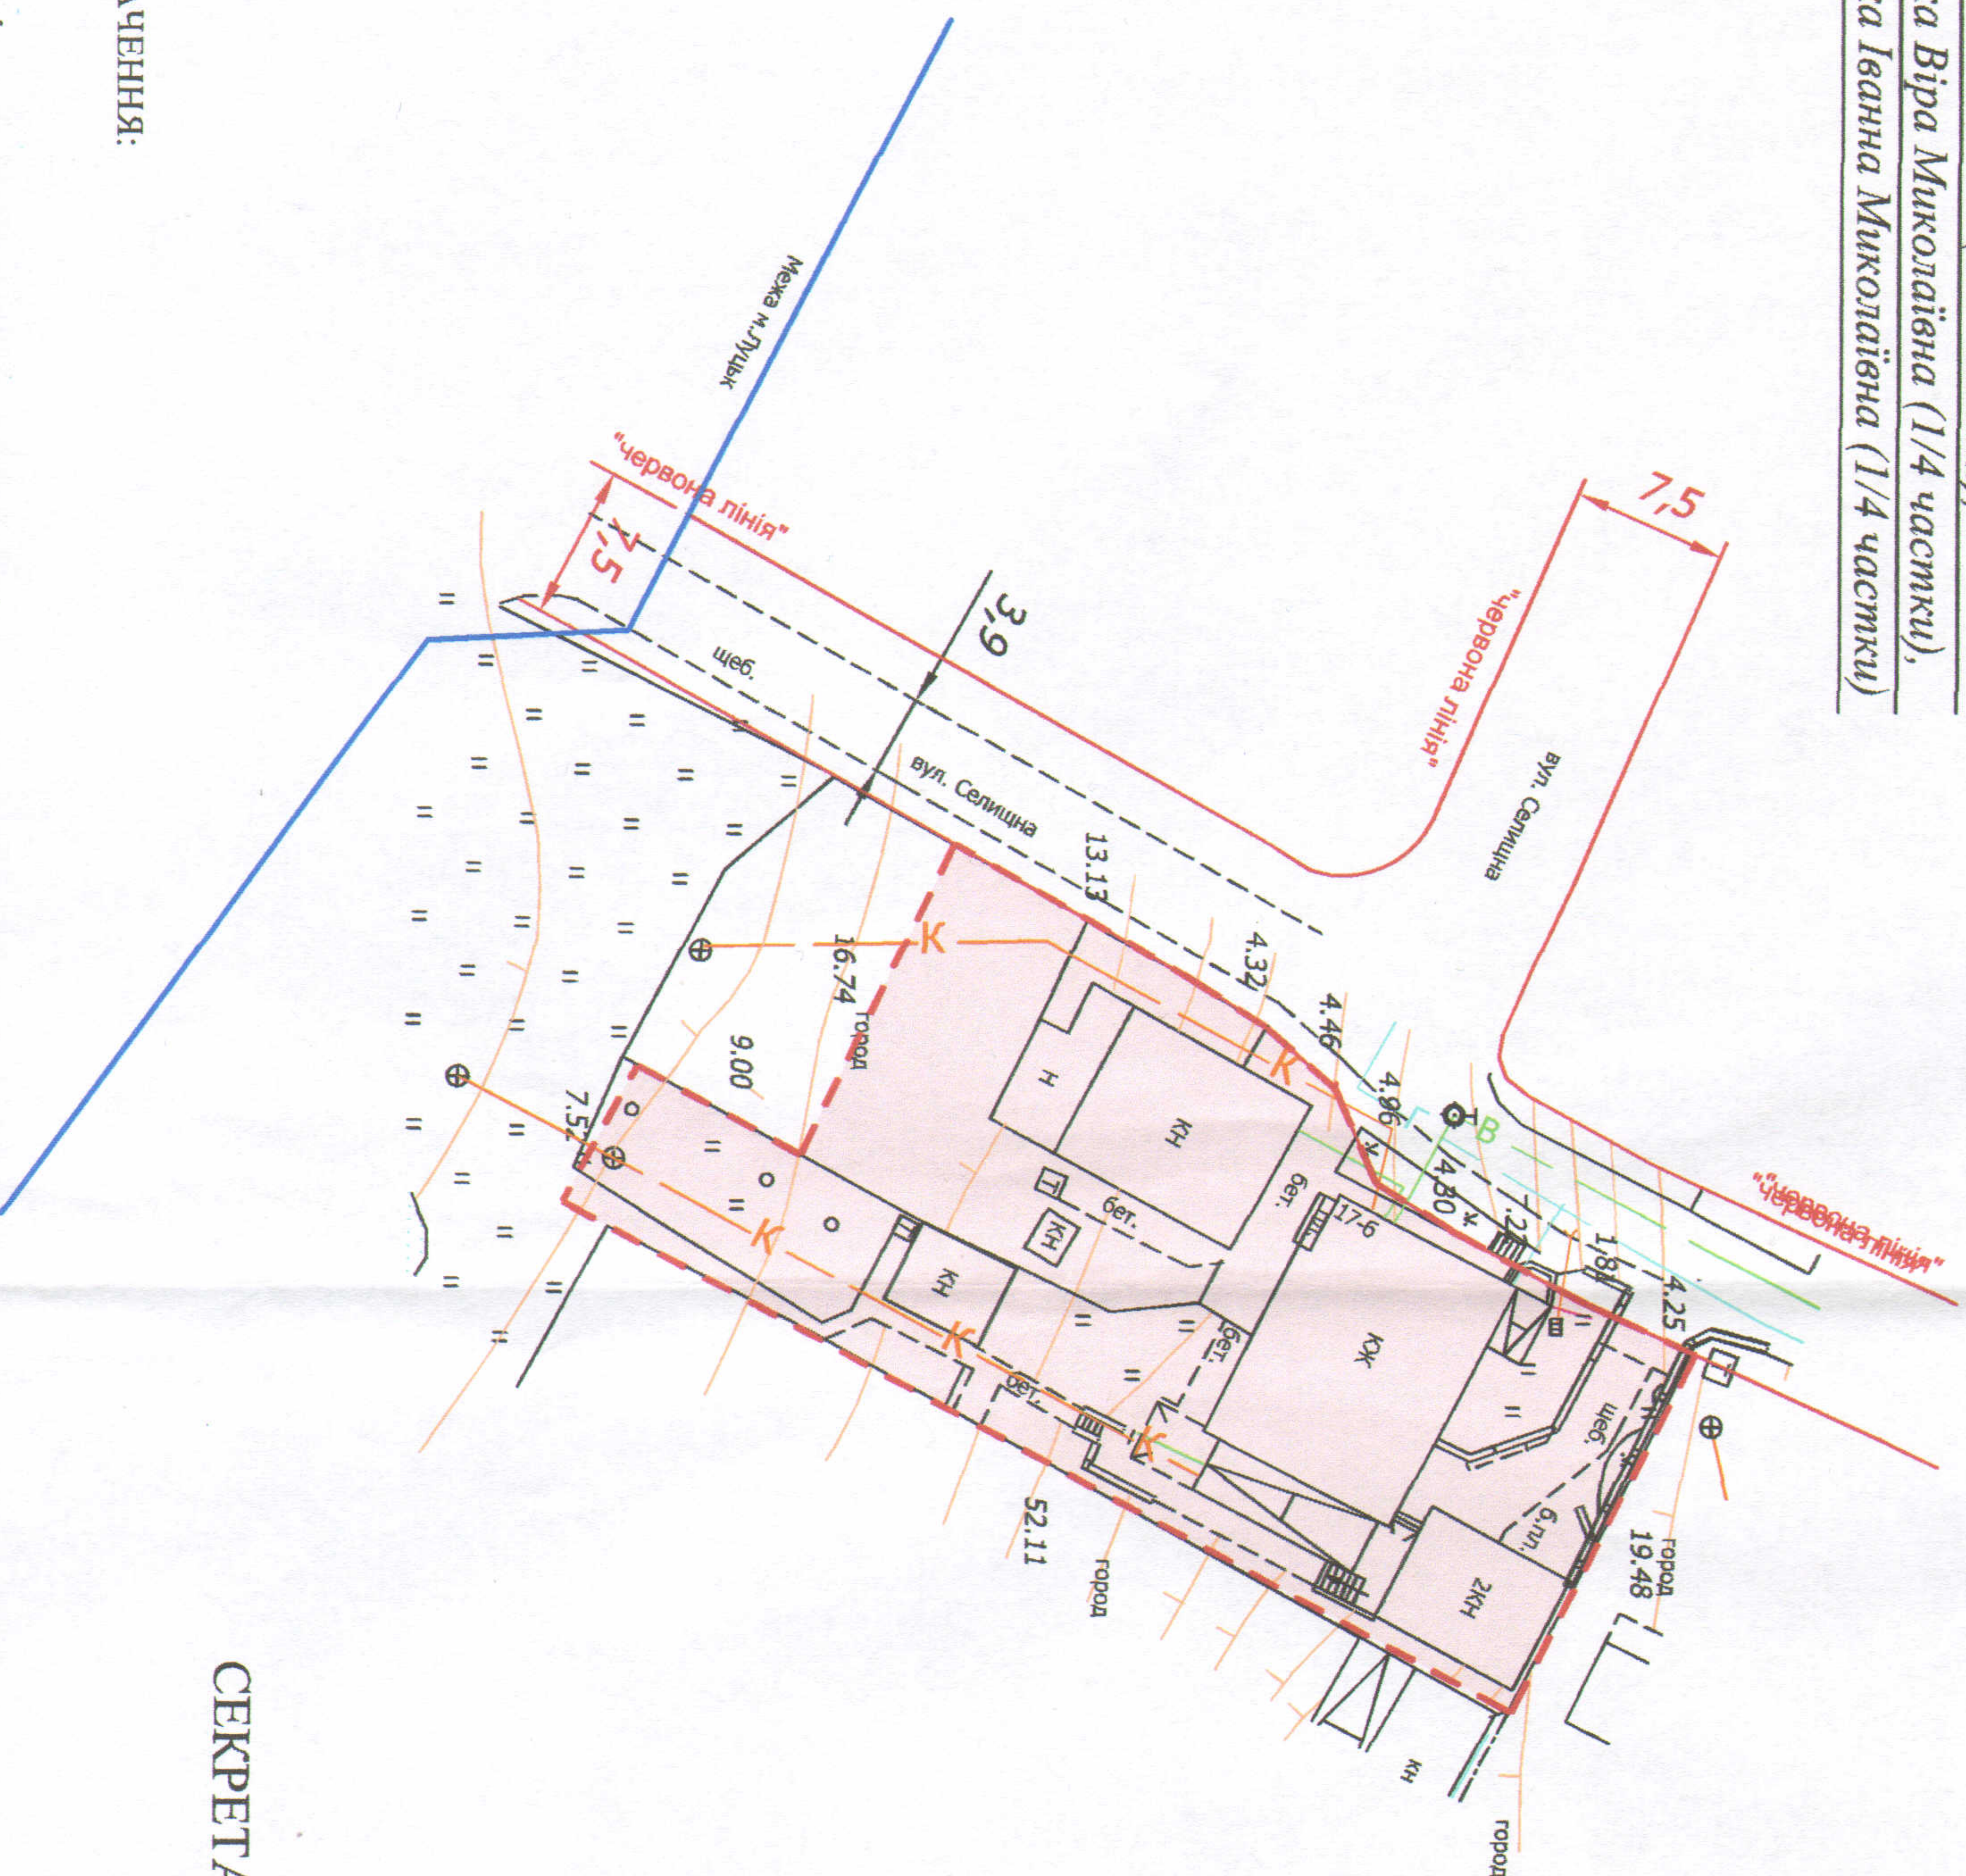

ПЛАН
Земельної ділянки

Кадастровий номер: 0710100000.35.016.0009

Адреса: м. Луцьк, вул. Селища, 17-б

Землекористувачі:

громадянин Біліч Петро Адамович (1/2 частки),

громадянка Кумановська Віра Миколаївна (1/4 частки),

громадянка Кумановська Іванна Миколаївна (1/4 частки)

Додаток до рішення міської ради
№ від " " 2020 р.

Ситуаційна схема

УМОВНІ ПОЗНАЧЕННЯ:

0.1000 га — земельна ділянка, що передається у спільну часткову власність для будівництва та обслуговування жилого будинку, господарських будівель і споруд