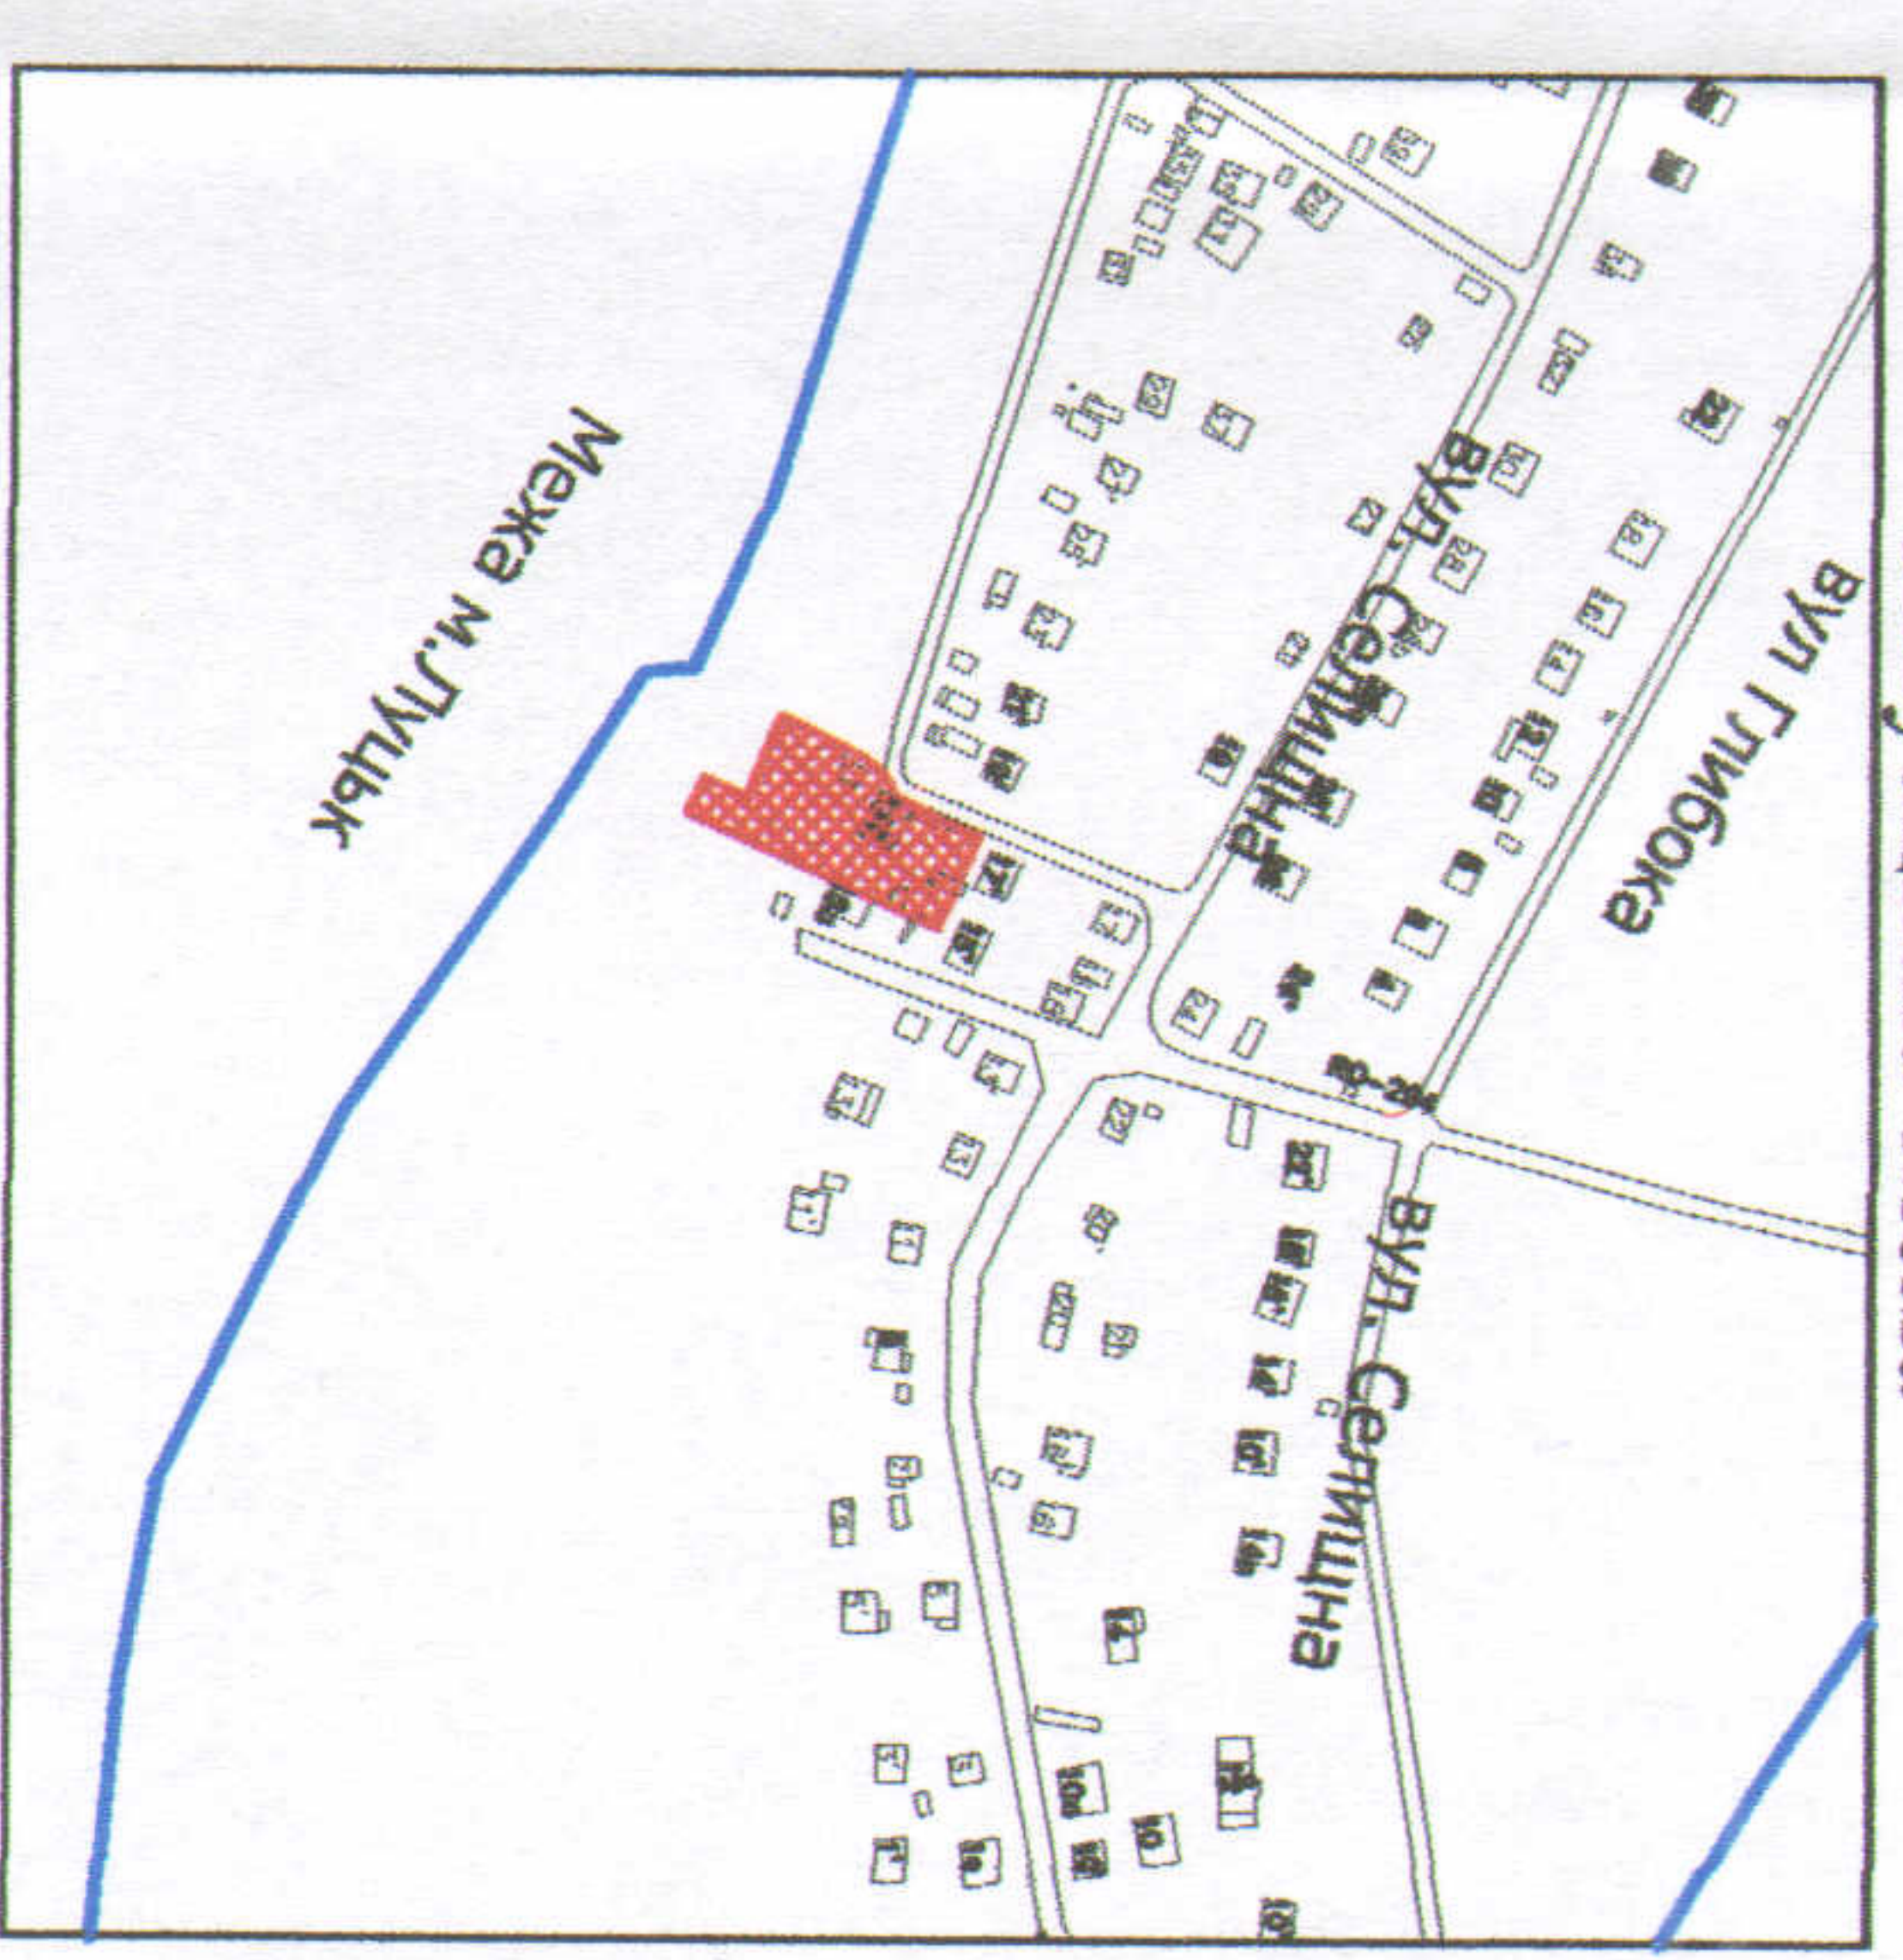

ПЛАН
Земельної ділянки

Кадастровий номер: 0710100000.35.016.0009

Адреса: м. Луцьк, вул. Селища, 17-б

Землекористувачі:

громадянин Біліч Петро Адамович (1/2 частки),

громадянка Кумановська Віра Миколаївна (1/4 частки),

громадянка Кумановська Іванна Миколаївна (1/4 частки)

Додаток до рішення міської ради
№ від " " 2020 р.

Ситуаційна схема

УМОВНІ ПОЗНАЧЕННЯ:

0.1000 га — земельна ділянка, що передається у спільну часткову власність для будівництва та обслуговування жилого будинку, господарських будівель і споруд