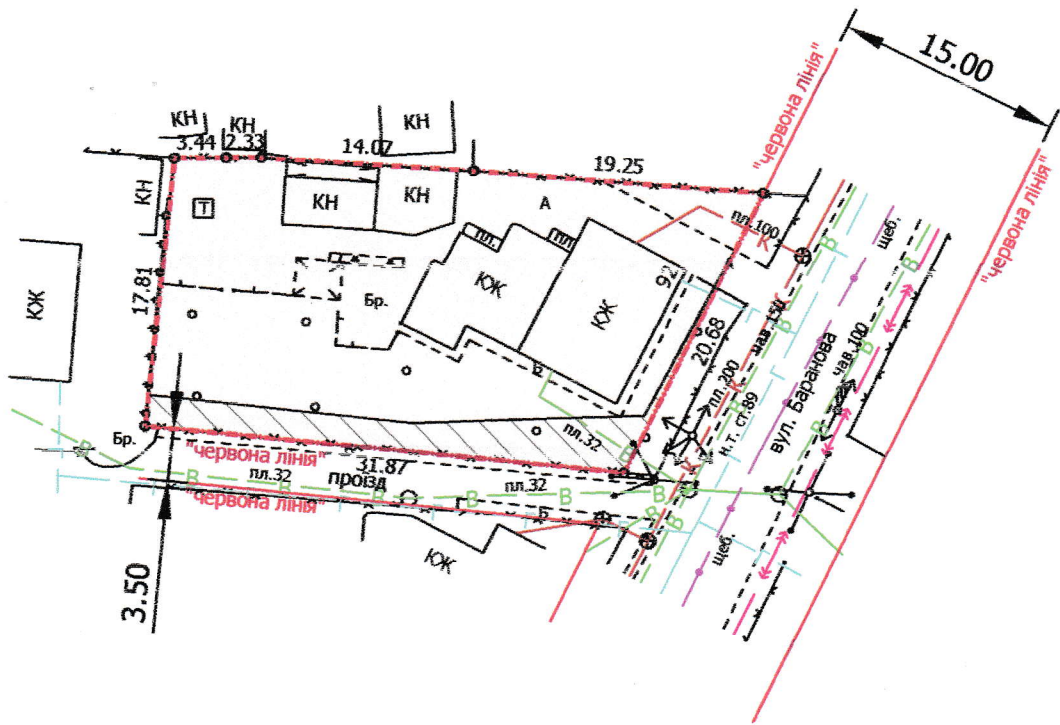

Кадастровий номер: 0710100000:31:082:0048

Адреса: м. Луцьк, вул. Баранова, 92

Землекористувачі:

громадянка Біляновська Олена Іванівна (1/5)

громадянин Біляновський Сергій Іванович (1/5)

громадянин Біляновський Іван Володимирович (3/10)

громадянка Шуляк Світлана Володимирівна (3/10)

Ситуаційна схема

УМОВНІ ПОЗНАЧЕННЯ

0,0664 га — земельна ділянка, що передається у спільну часткову власність для будівництва та обслуговування жилого будинку, господарських будівель і споруд

0,0082 га — обмеження, встановлені щодо використання земельної ділянки (охоронні зони навколо інженерних комунікацій (01.08) - водопровід)

СЕКРЕТАР МІСЬКОЇ РАДИ

Григорій Пустовіт

Директор	<i>[Підпис]</i>	Завадський В.М.	Масштаб 1: 500
Відповідальний за якість робіт	<i>[Підпис]</i>	Завадський В.М.	
Виконав	<i>[Підпис]</i>	Клепач О.В.	
ПНП "Луцькземресурс"			Площа ділянки (га)
			3 них
			у власність
			в оренду
			0,0664
			0,0664
			-