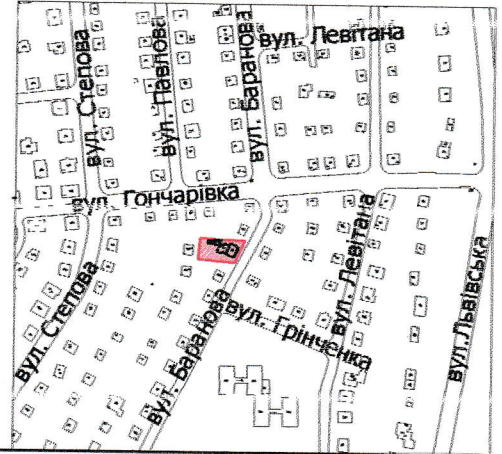

Кадастровий номер: 0710100000:31:082:0048

Адреса: м. Луцьк, вул. Баранова, 92

Землекористувачі:

громадянка Біляновська Олена Іванівна (1/5)

громадянин Біляновський Сергій Іванович (1/5)

громадянин Біляновський Іван Володимирович (3/10)

громадянка Шуляк Світлана Володимирівна (3/10)

Ситуаційна схема

УМОВНІ ПОЗНАЧЕННЯ

0,0664 га — земельна ділянка, що передається у спільну часткову власність для будівництва та обслуговування жилого будинку, господарських будівель і споруд

0,0082 га — обмеження, встановлені щодо використання земельної ділянки (охоронні зони навколо інженерних комунікацій (01.08) - водопровід)

СЕКРЕТАР МІСЬКОЇ РАДИ

Григорій Пустовіт

Директор	<i>[Підпис]</i>	Завадський В.М.	Масштаб 1: 500
Відповідальний за якість робіт	<i>[Підпис]</i>	Завадський В.М.	
Виконав	<i>[Підпис]</i>	Клепач О.В.	
ПНП "Луцькземресурс"			Площа ділянки (га)
			3 них
			у власність
			в оренду
			0,0664
			0,0664
			-