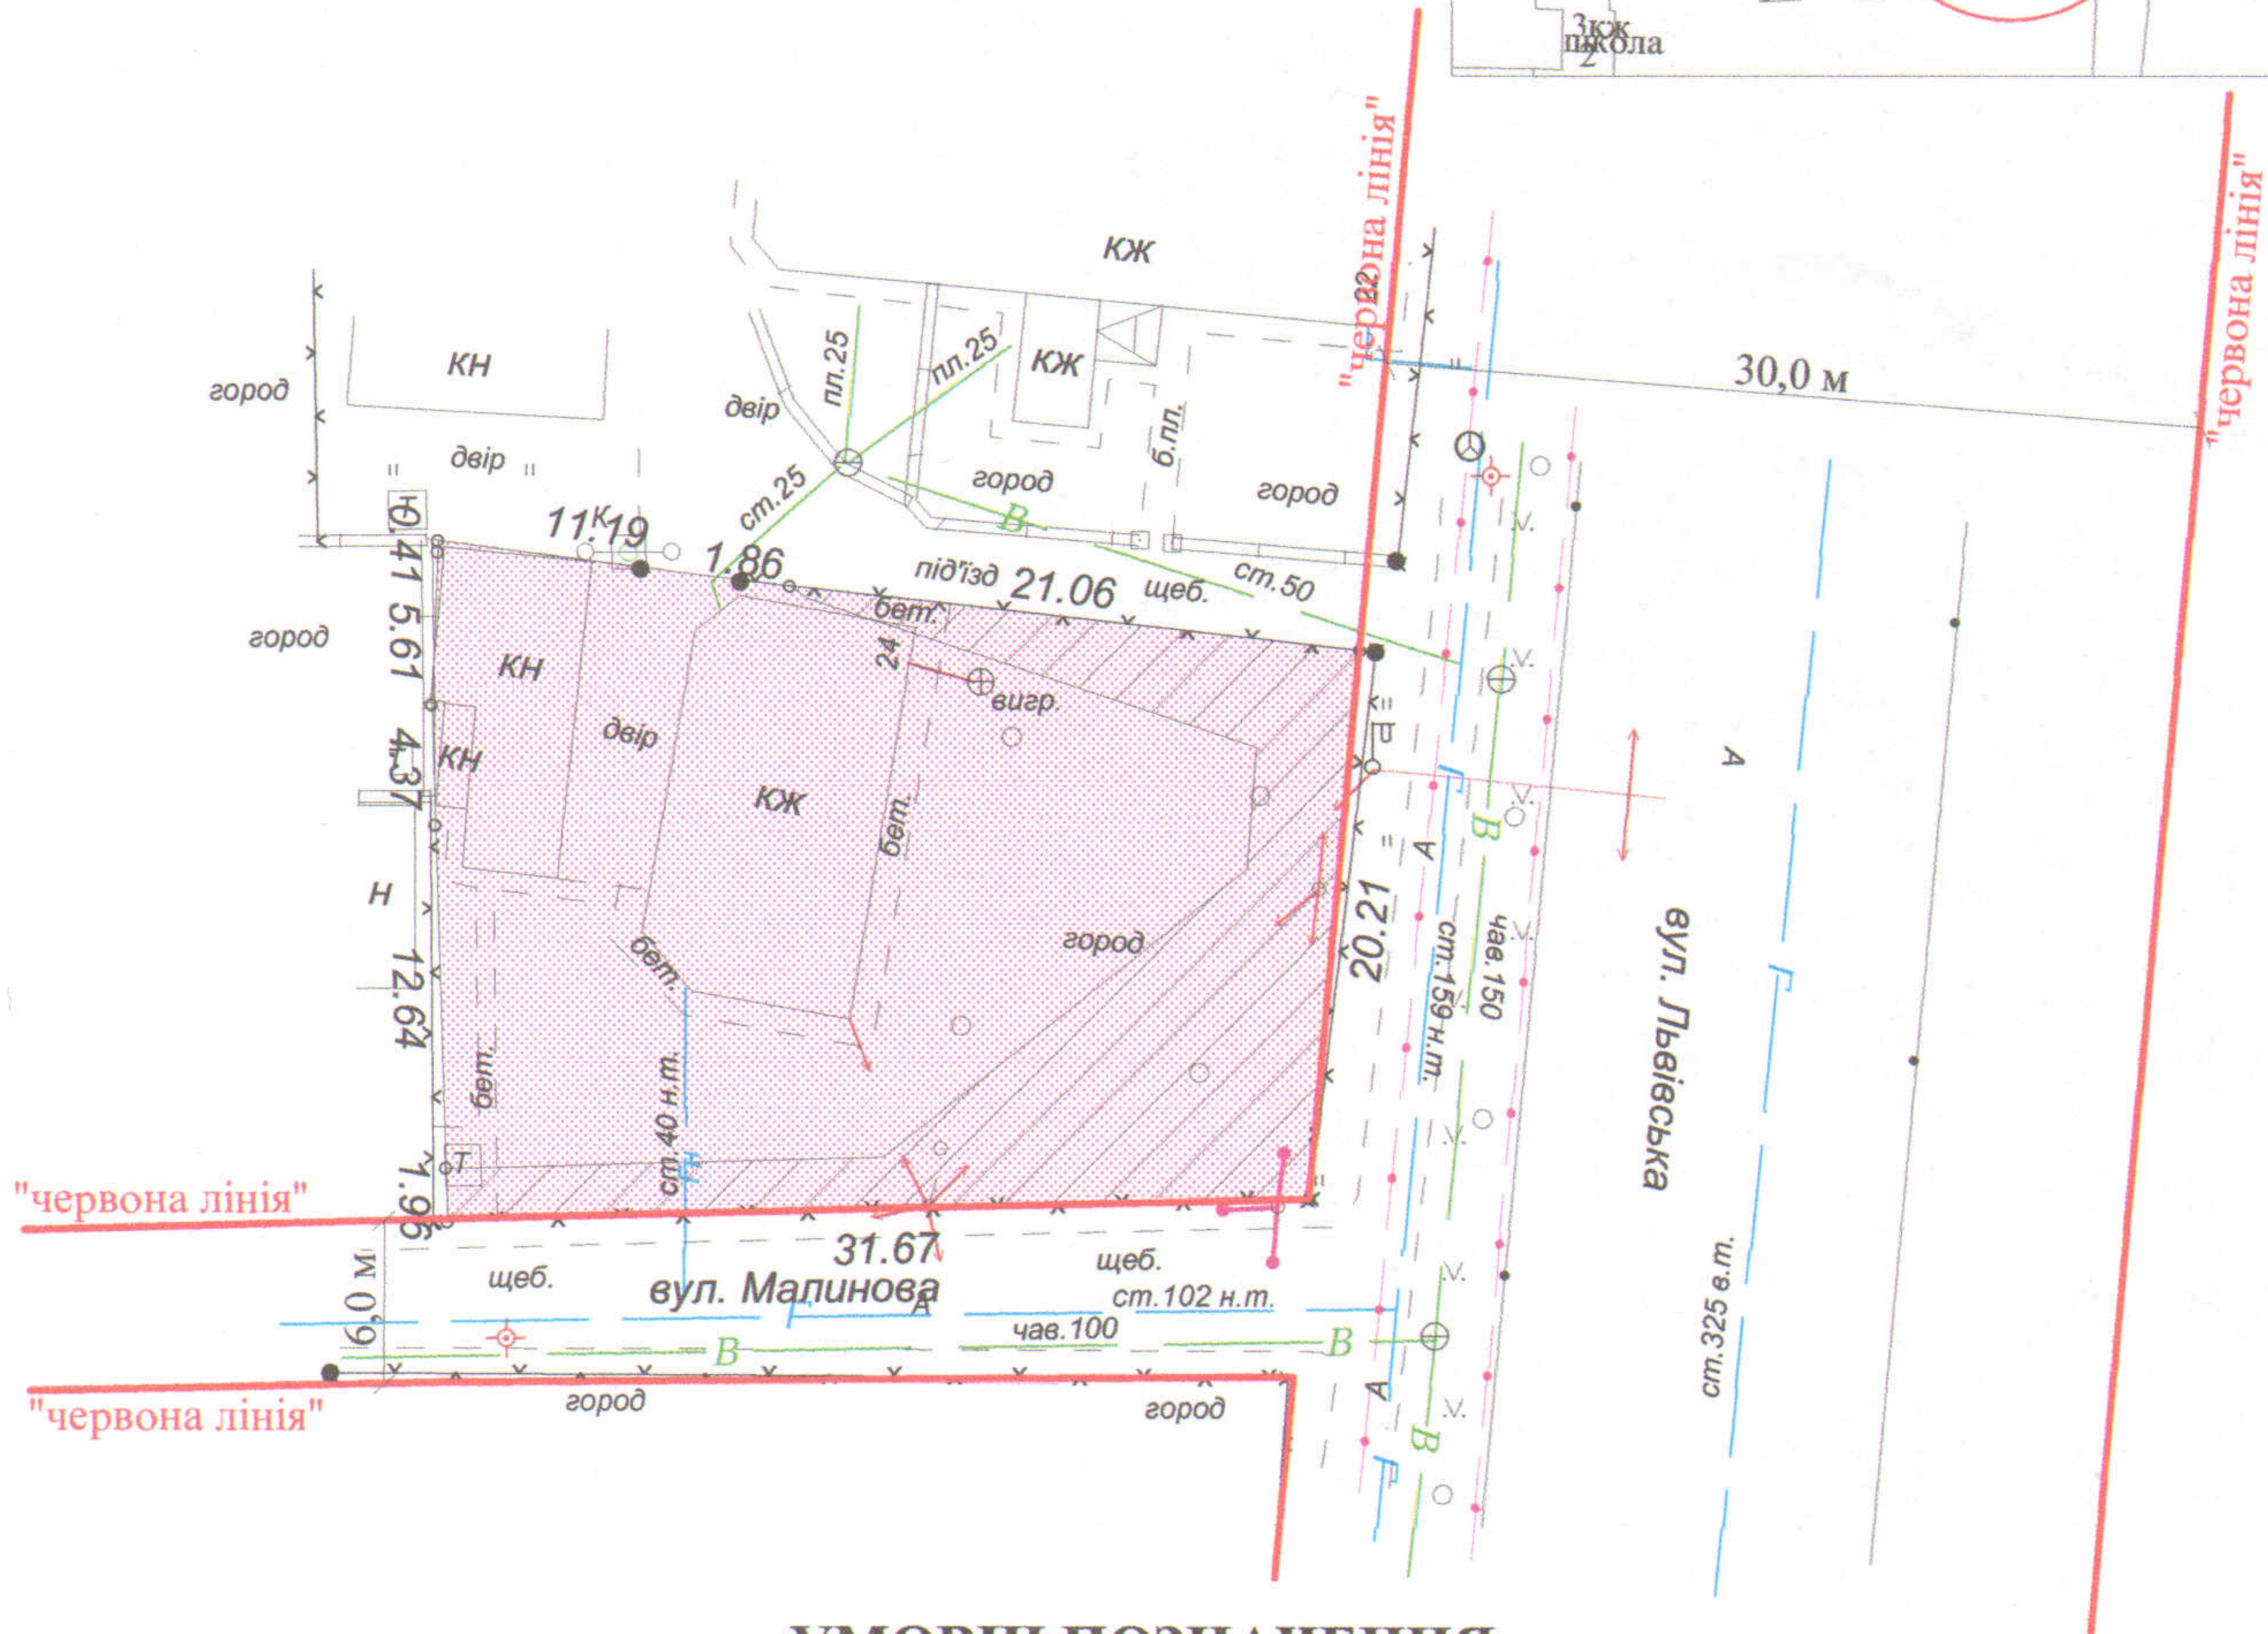

ПЛАН
земельної ділянки

Ситуаційна схема

Кадастровий № : 0710100000:31:043:0072

Адреса: м. Луцьк, вул. Львівська, 24

Землекористувачі:

громадянин Демчина Віктор Йосипович (частка 1/3),
громадянин Демчина Віктор Вікторович (частка 1/3),
громадянин Демчина Микола Вікторович (частка 1/3)

УМОВНІ ПОЗНАЧЕННЯ

- 0,0742 га - земельна ділянка, що передається у спільну часткову власність для будівництва та обслуговування жилого будинку, господарських будівель і споруд
- 0,0226 га - обмеження, встановлені щодо використання земельної ділянки (охоронні зони навколо інженерних комунікацій (01.08) - водопровід, газопровід, повітряна лінія електропередачі, повітряна лінія електрозв'язку)