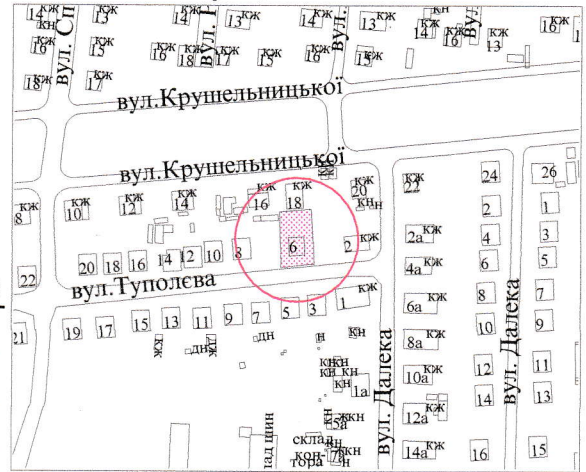

ПЛАН
земельної ділянки

Кадастровий № : 0710100000:41:070:0009

Адреса: м. Луцьк, вул. Туполева, 6

Землекористувачі:

громадянка Гавронська Галина Серафимівна (частка 46/100)

громадянка Костюк Світлана Петрівна (частка 36/100)

громадянин Костюк Юрій Адамович (частка 9/100)

громадянин Костюк Валерій Адамович (частка 9/100)

Ситуаційна схема

УМОВНІ ПОЗНАЧЕННЯ

- 0,0553 га - земельна ділянка, що передається у спільну часткову власність для будівництва та обслуговування жилого будинку, господарських будівель і споруд
- 0,0035 га - обмеження, встановлені щодо використання земельної ділянки (охоронні зони навколо інженерних комунікацій (01.08) - повітряна лінія електропередач)