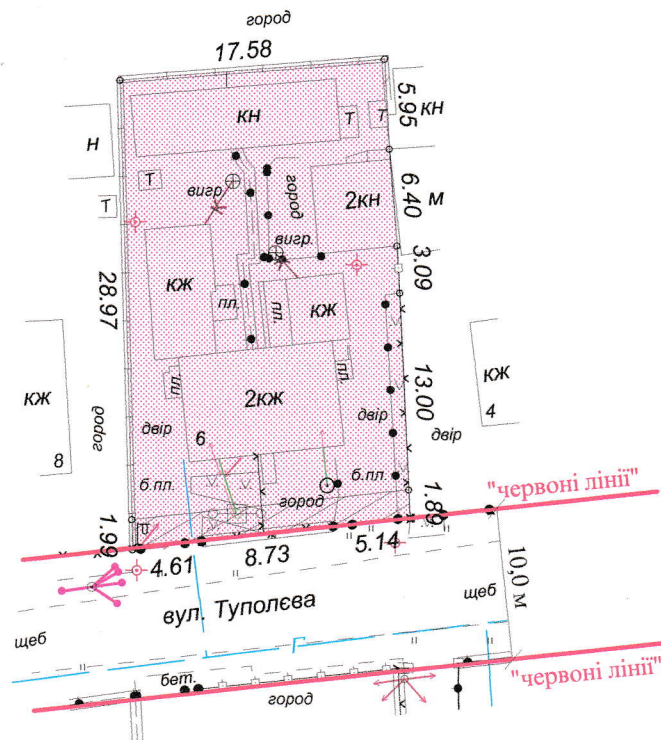

ПЛАН
земельної ділянки

Кадастровий № : 0710100000:41:070:0009

Адреса: м. Луцьк, вул. Туполева, 6

Землекористувачі:

громадянка Гавронська Галина Серафимівна (частка 46/100)

громадянка Костюк Світлана Петрівна (частка 36/100)

громадянин Костюк Юрій Адамович (частка 9/100)

громадянин Костюк Валерій Адамович (частка 9/100)

Ситуаційна схема

УМОВНІ ПОЗНАЧЕННЯ

- 0,0553 га - земельна ділянка, що передається у спільну часткову власність для будівництва та обслуговування жилого будинку, господарських будівель і споруд
- 0,0035 га - обмеження, встановлені щодо використання земельної ділянки (охоронні зони навколо інженерних комунікацій (01.08) - повітряна лінія електропередач)

| Площа ділянки (га) | З них | |
|--------------------|-------------|----------|
| | у власність | в оренду |
| 0,0553 | 0,0553 | - |