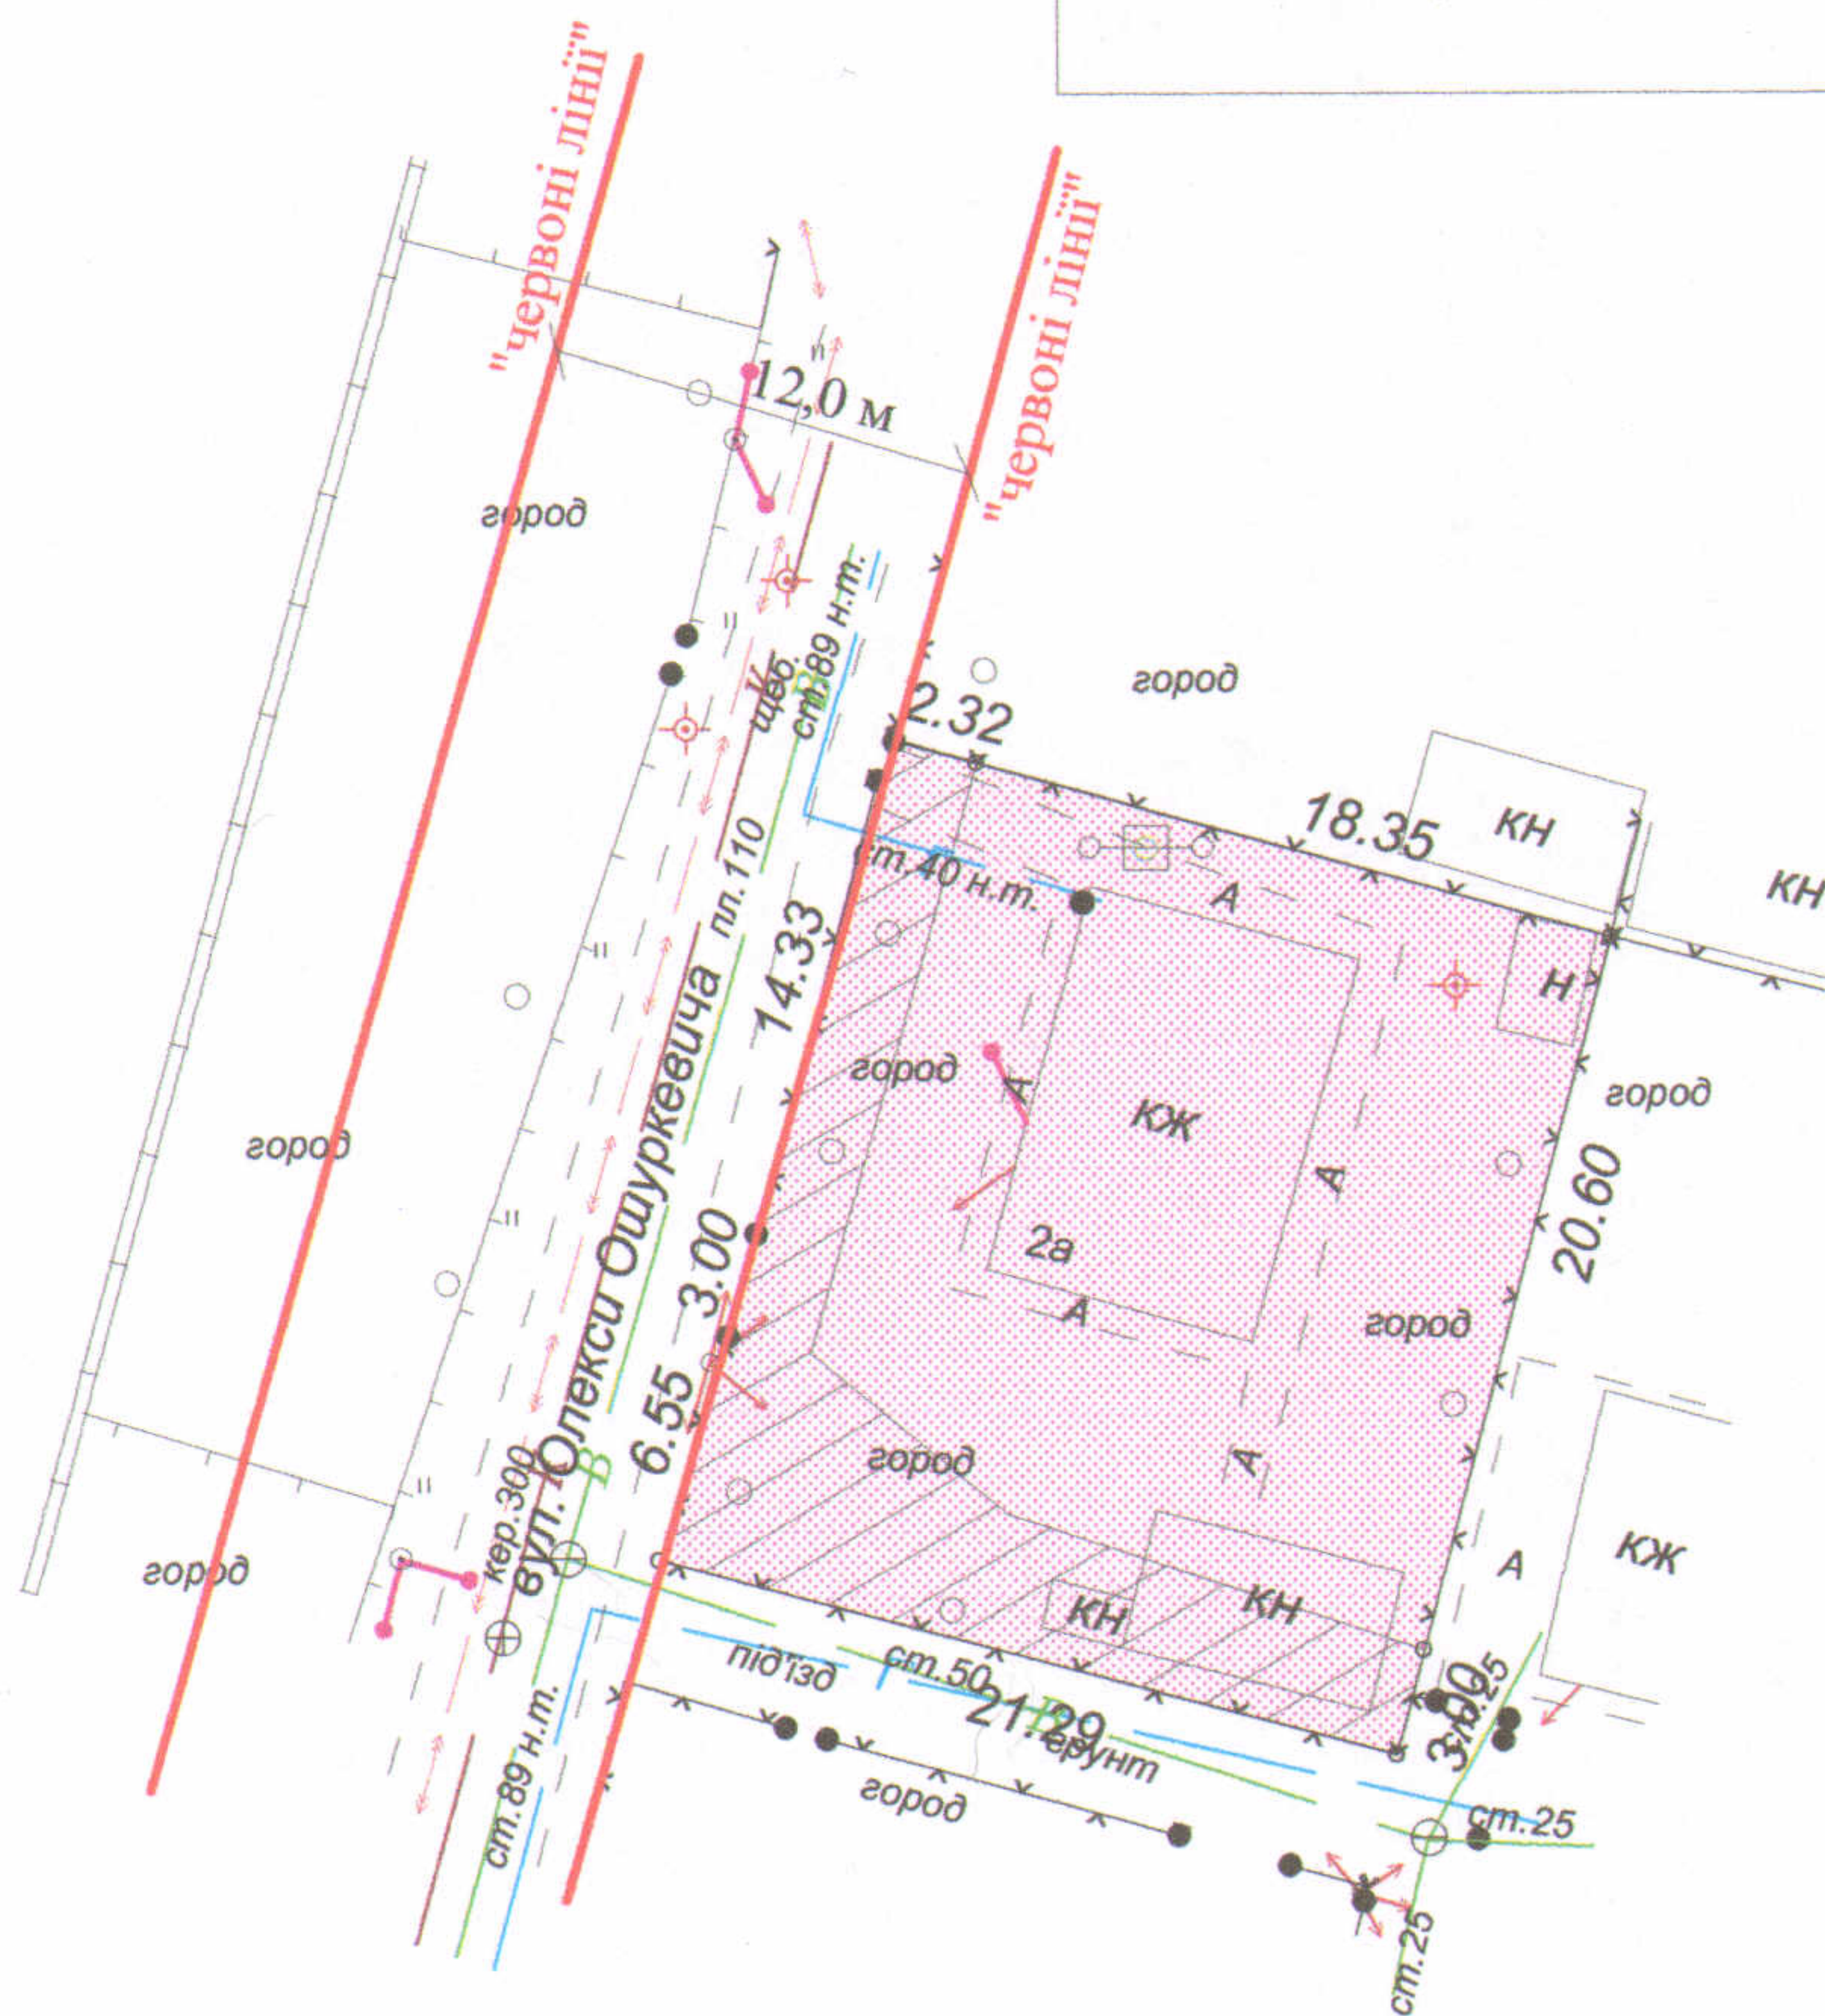

**ПЛАН**  
земельної ділянки

Ситуаційна схема

Кадастровий № : 0710100000:21:054:0066

Адреса: м. Луцьк, вул. Олекси Ошуркевича, 2-а

Землекористувачі:

громадянка Хмелюк Ольга Василівна (частка 1/2)

громадянин Костюк Олександр Олександрович (частка 1/2)

**УМОВНІ ПОЗНАЧЕННЯ**

- 0,0497 га - земельна ділянка, що передається у спільну часткову власність для будівництва та обслуговування жилого будинку, господарських будівель і споруд
- 0,0132 га - обмеження, встановлені щодо використання земельної ділянки (охоронні зони навколо інженерних комунікацій (01.08) - водопровід, газопровід, повітряні лінії електропередачі)