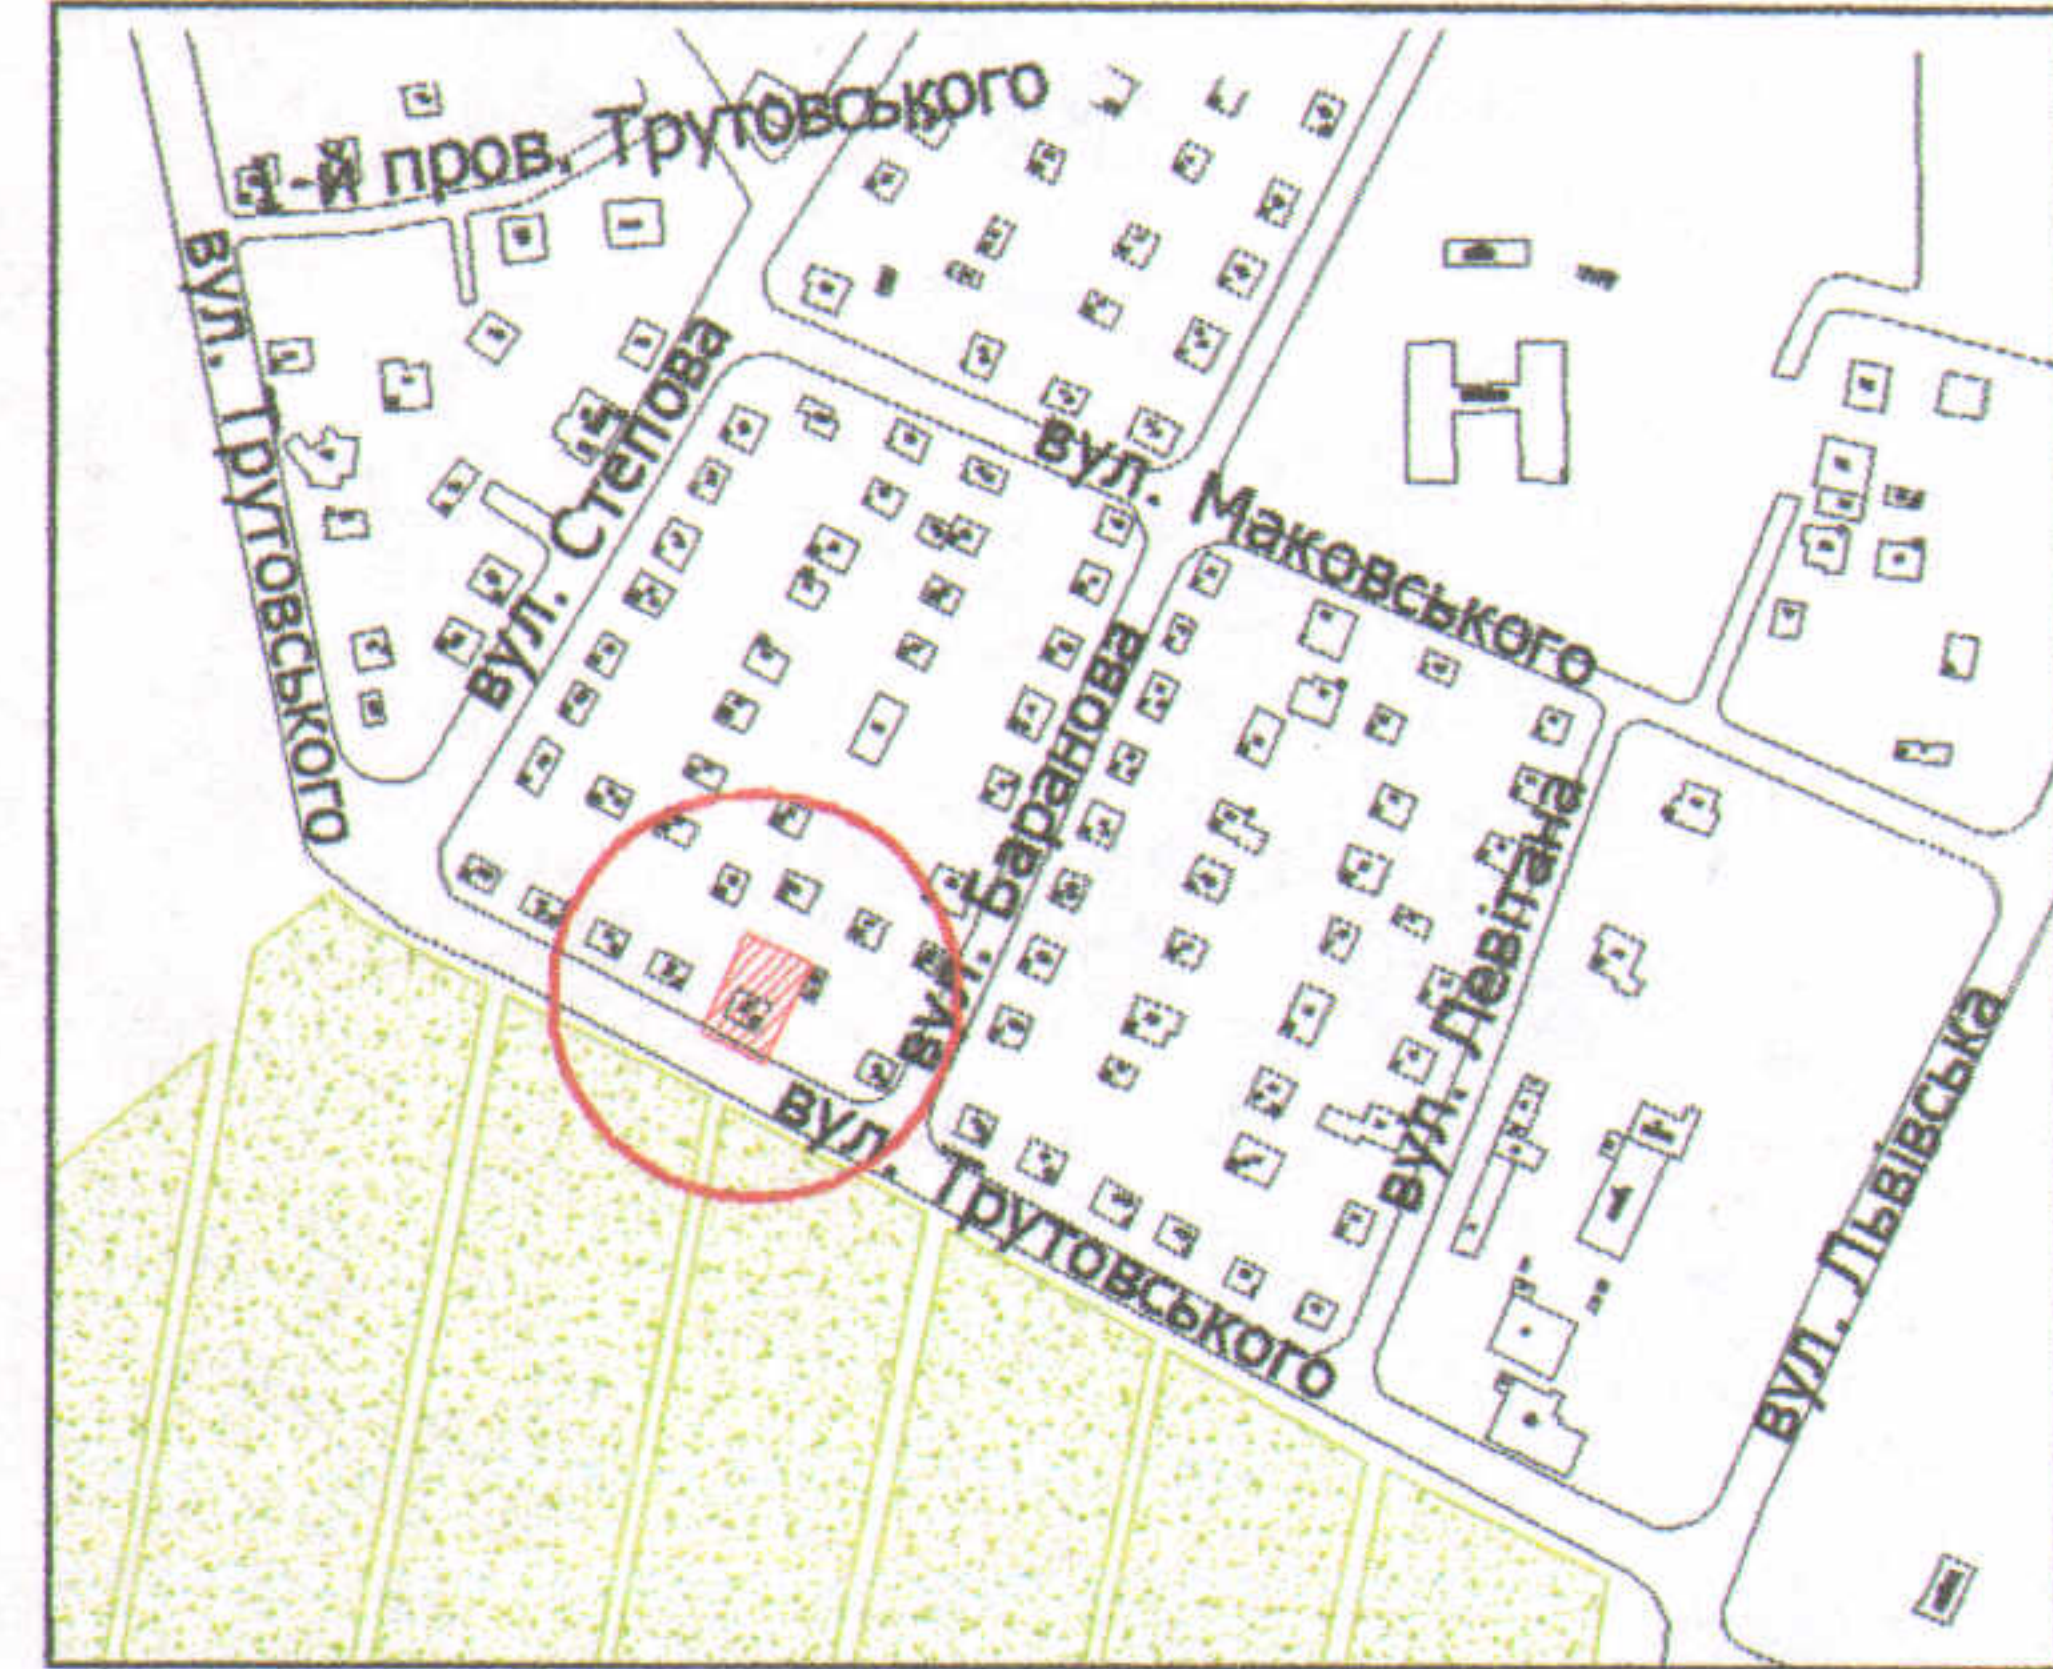

ПЛАН  
земельної ділянки

Додаток до рішення міської ради  
№ \_\_\_\_\_ від "\_\_\_" \_\_\_\_\_ 202\_\_ р.

Кадастровий номер: 0710100000:31:085:0050  
Адреса: м. Луцьк, вул. Трутовського, 18

Землекористувачі:  
громадянка Ліхтанська Катерина Семенівна (41/100)  
громадянин Ліхтанський Микола Васильович (38/100)  
громадянин Ліхтанський Олександр Михайлович (21/100)

Ситуаційна схема

УМОВНІ ПОЗНАЧЕННЯ

- 0,0554 га** — земельна ділянка, що передається у спільну часткову власність для будівництва та обслуговування жилого будинку, господарських будівель і споруд
- 0,0130 га** — обмеження, встановлені щодо використання земельної ділянки (охоронні зони навколо інженерних комунікацій (01.08) - водопровід, каналізація)