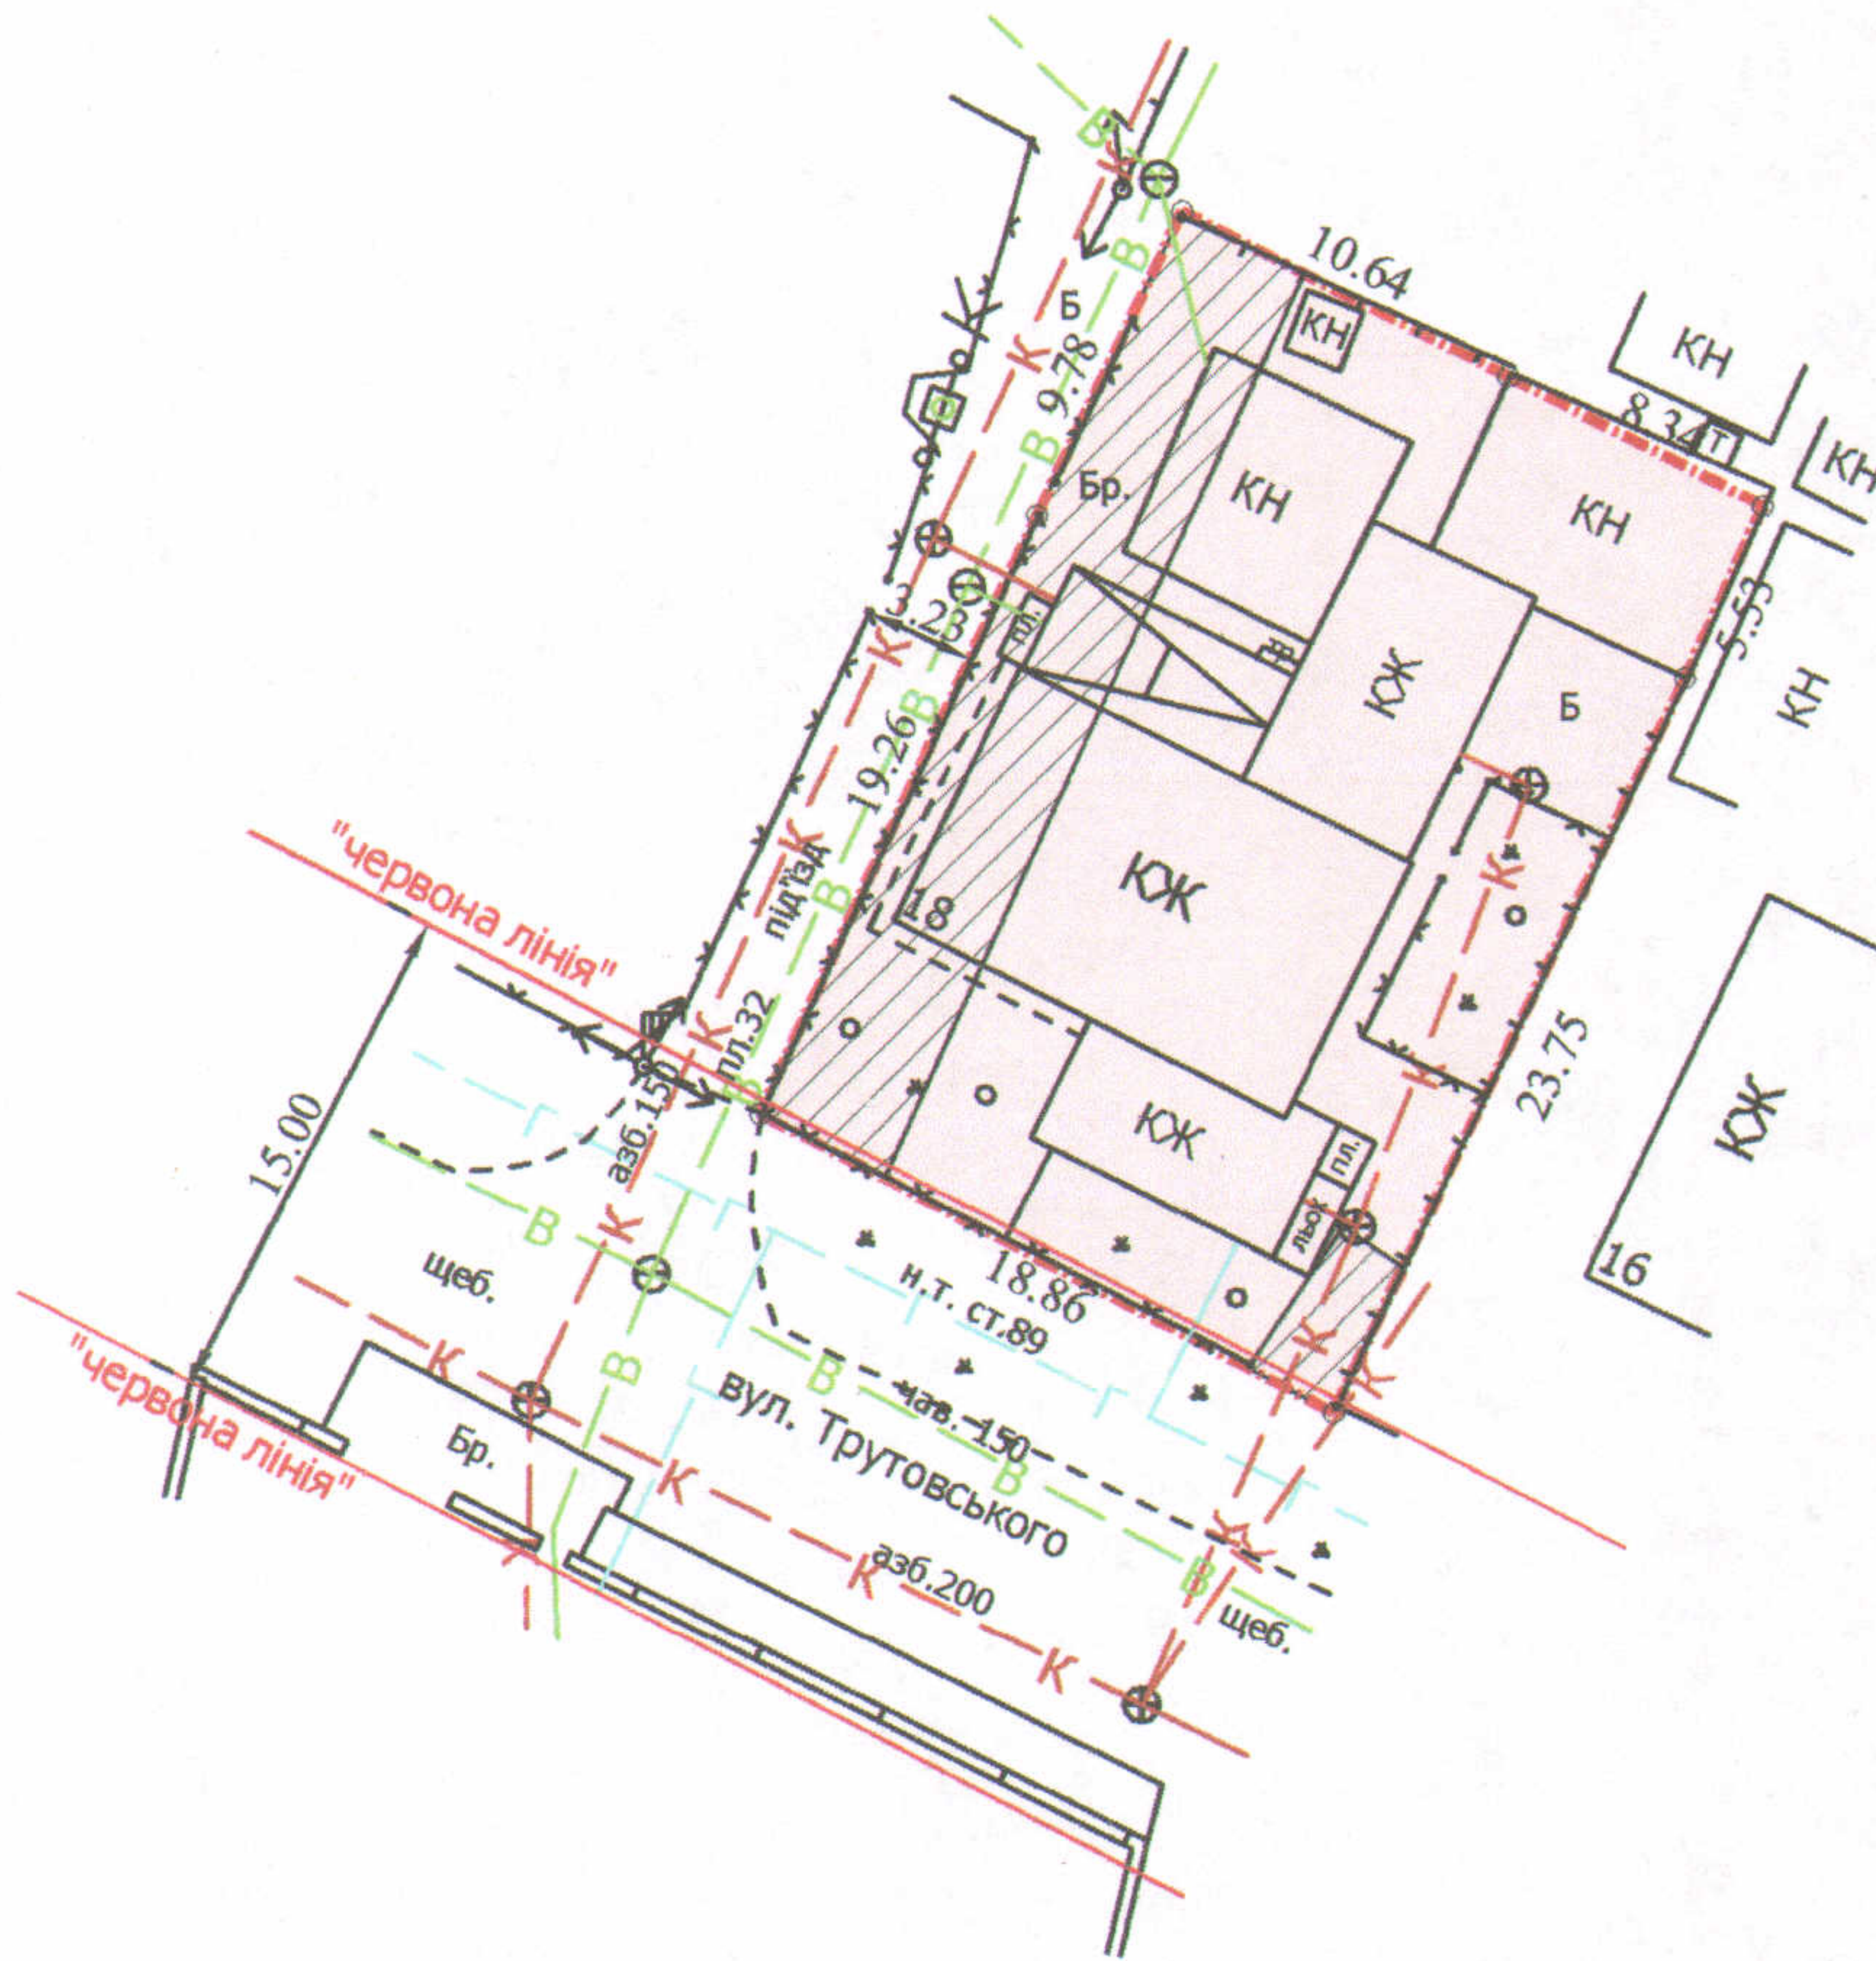

ПЛАН  
земельної ділянки

Додаток до рішення міської ради  
№ \_\_\_\_\_ від "\_\_\_" \_\_\_\_\_ 202\_\_ р.

Кадастровий номер: 0710100000:31:085:0050  
Адреса: м. Луцьк, вул. Трутовського, 18

Землекористувачі:  
громадянка Ліхтанська Катерина Семенівна (41/100)  
громадянин Ліхтанський Микола Васильович (38/100)  
громадянин Ліхтанський Олександр Михайлович (21/100)

Ситуаційна схема

УМОВНІ ПОЗНАЧЕННЯ

- 0,0554 га** — земельна ділянка, що передається у спільну часткову власність для будівництва та обслуговування жилого будинку, господарських будівель і споруд
- 0,0130 га** — обмеження, встановлені щодо використання земельної ділянки (охоронні зони навколо інженерних комунікацій (01.08) - водопровід, каналізація)